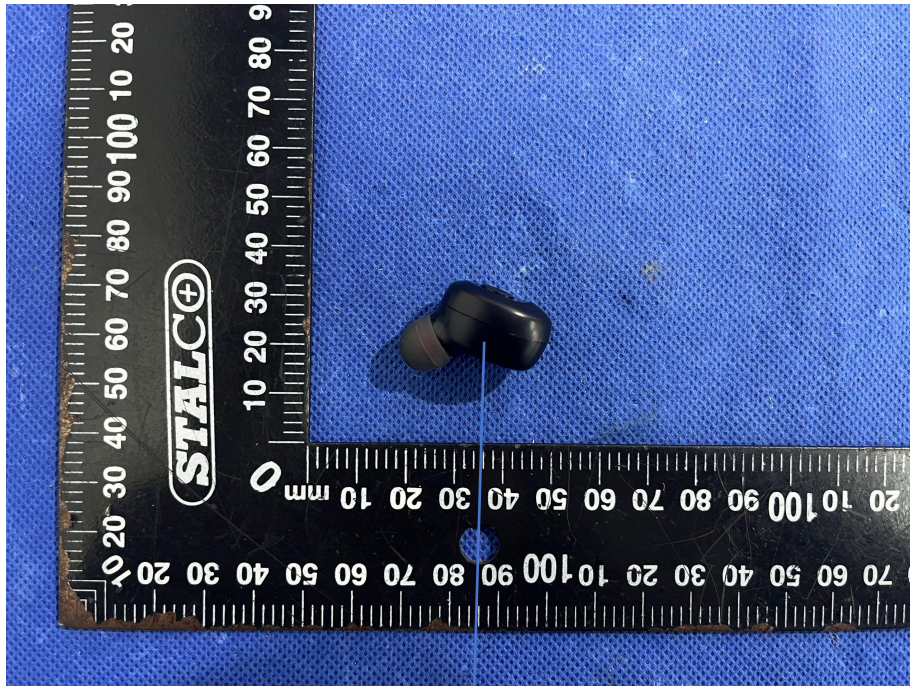

Size: L:15mm*W:5mm

FCC ID:2BBNW-XG-8