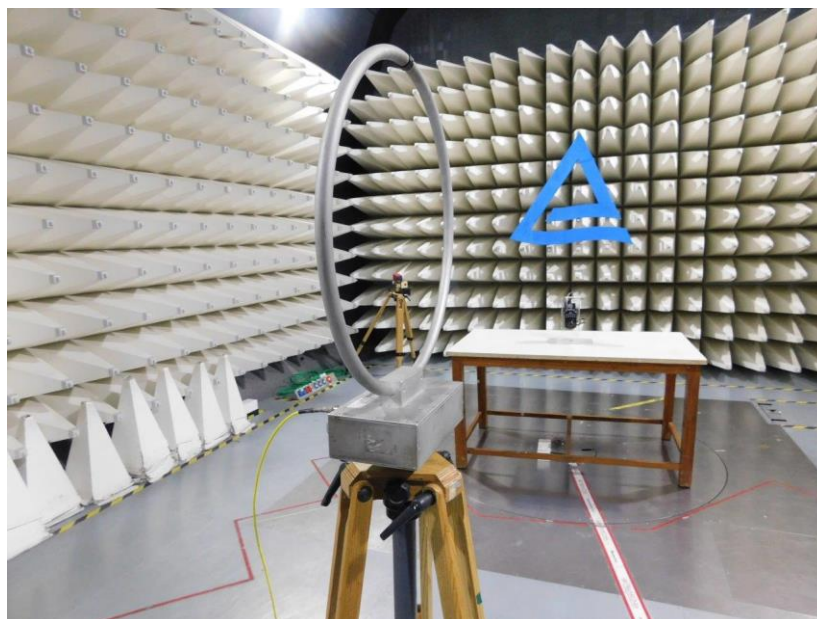

### Test Setup Photos

Frequency range :9KHz–30MHz

Polarization : Parallel

Frequency range :9KHz–30MHz

Polarization : Perpendicular

**Setup Photos**

**Reference Test Report No:  
IN23BVW8 001**

**Seite 2 von 5**  
*Page 2 of 5*