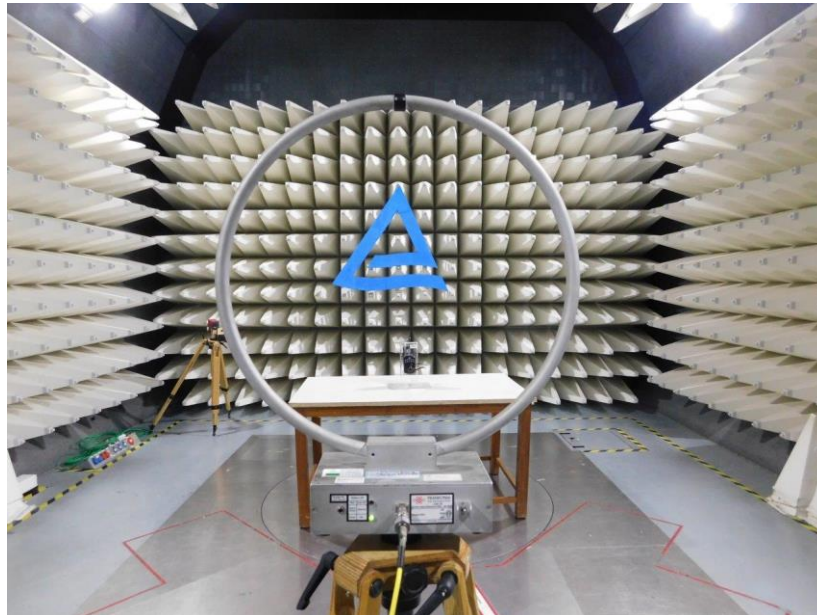

### Test Setup Photos

Frequency range :9KHz–30MHz

Polarization : Parallel

Frequency range :9KHz–30MHz

Polarization : Perpendicular

**Setup Photos**

**Reference Test Report No:  
IN23BVW8 001**

**Seite 2 von 5**  
*Page 2 of 5*