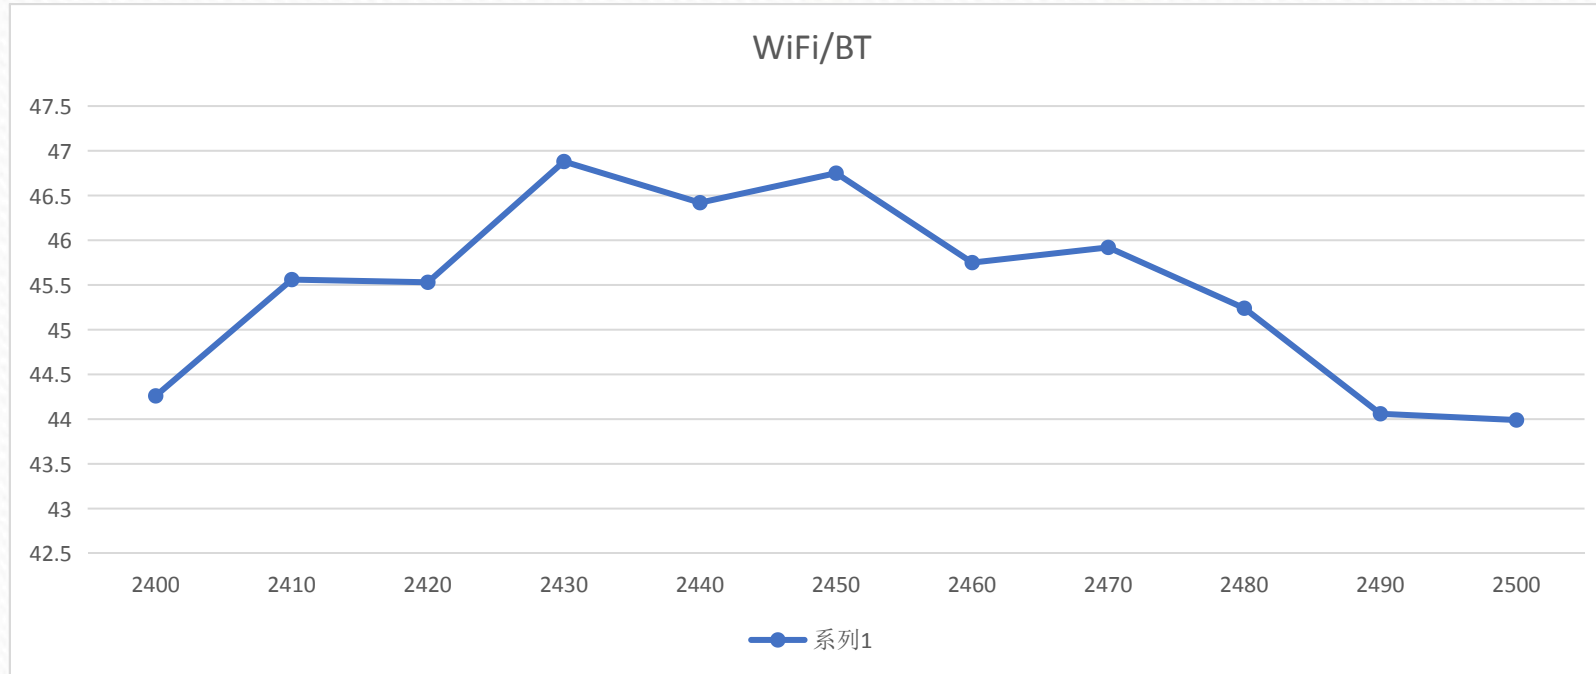

Antenna report

Model : S05
Antenna Type: FPC

WiFi/BT

Element	Value	
E1	N/A	
E2	0	
E3	N/A	

Freq. (MHz)	2400-2500		
	MIN	MAX	AVG
Effi (%)	43.99	46.88	45.48
Gain(dBi)	1.61	3.41	2.31

Band	Channel	OTA (dBm)	
		TRP (dB)	TIS (dB)
2.4G 802.11B- 11Mbps	1	14.25	
	6	14.27	
	11	14.23	-83.14
2.4G 802.11G- 54Mbps	1	12.03	
	6	12.06	
	11	12.31	-71.43
2.4G 802.11N- MCS7	1	11.89	
	6	12.16	
	11	12.37	-70.15