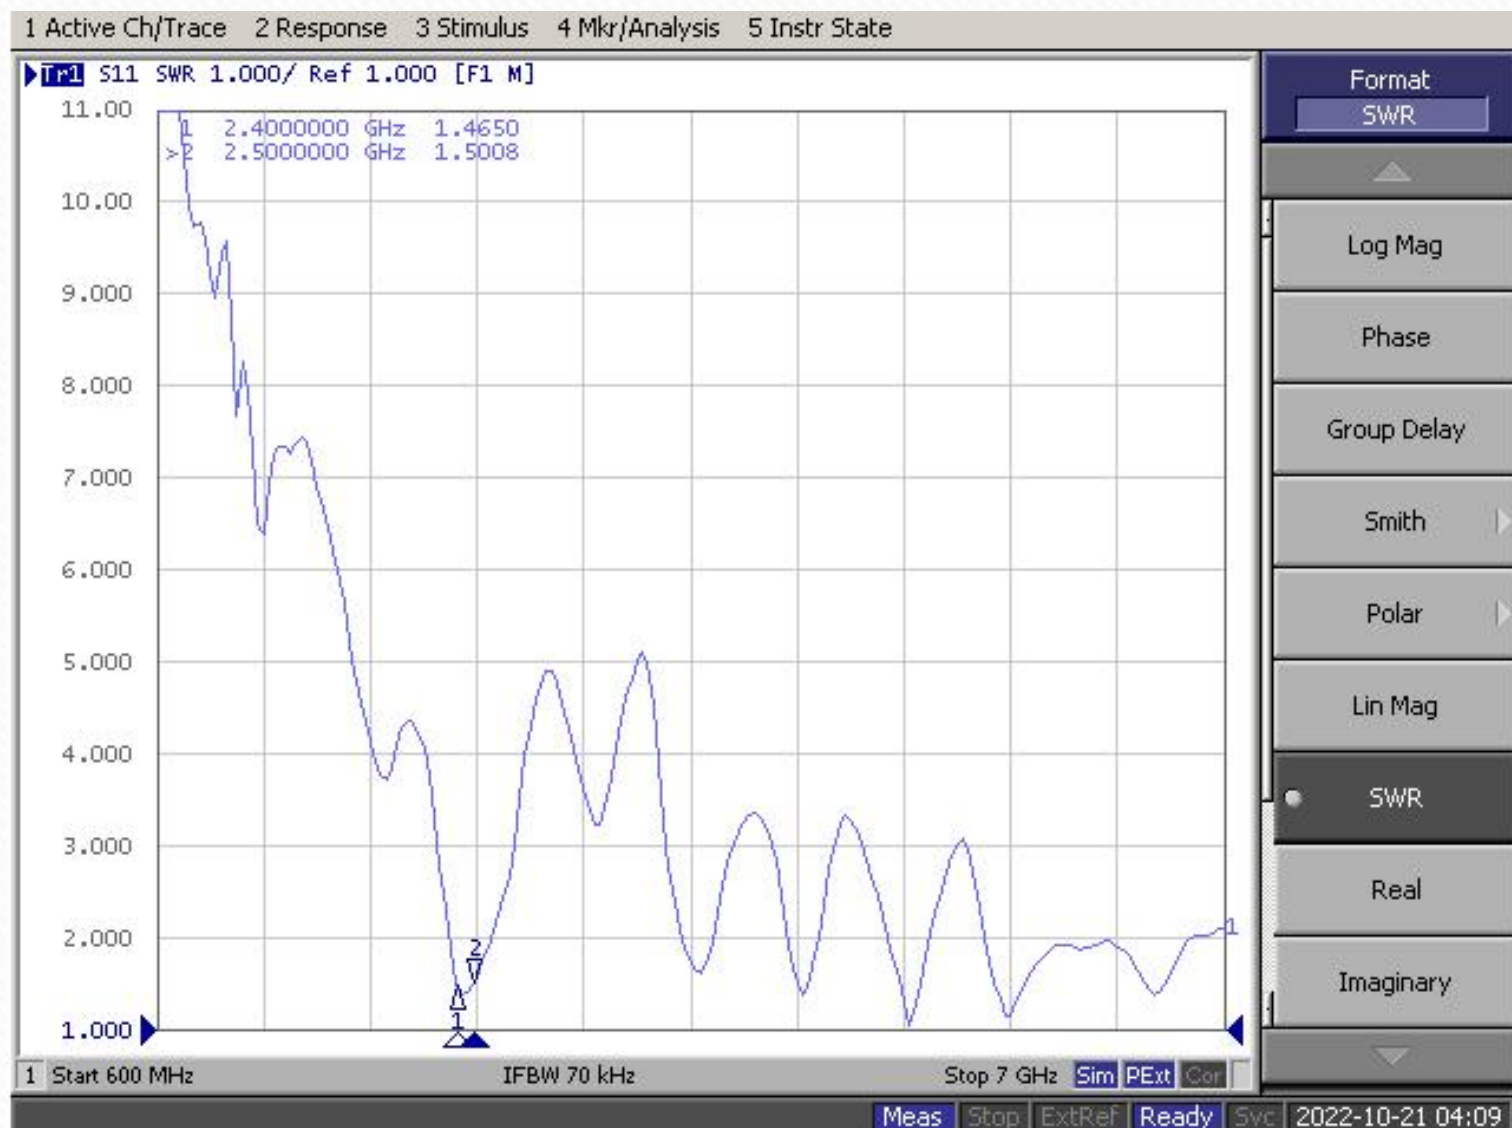

Antenna report

Model : S05
Antenna Type: FPC

WiFi/BT

Element	Value	
E1	N/A	
E2	0	
E3	N/A	

Freq. (MHz)	2400-2500		
	MIN	MAX	AVG
Effi (%)	43.99	46.88	45.48
Gain(dBi)	1.61	3.41	2.31

Band	Channel	OTA (dBm)	
		TRP (dB)	TIS (dB)
2.4G 802.11B- 11Mbps	1	14.25	
	6	14.27	
	11	14.23	-83.14
2.4G 802.11G- 54Mbps	1	12.03	
	6	12.06	
	11	12.31	-71.43
2.4G 802.11N- MCS7	1	11.89	
	6	12.16	
	11	12.37	-70.15