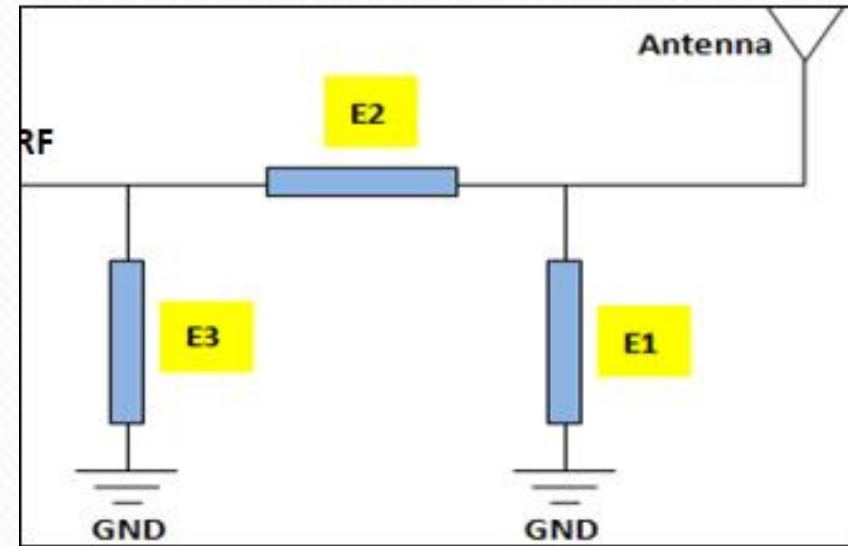

Antenna report

Model : S05
Antenna Type: FPC

WiFi/BT

Element	Value	
E1	N/A	
E2	0	
E3	N/A	

Freq. (MHz)	2400-2500		
	MIN	MAX	AVG
Effi (%)	43.99	46.88	45.48
Gain(dBi)	1.61	3.41	2.31

Band	Channel	OTA (dBm)	
		TRP (dB)	TIS (dB)
2.4G 802.11B- 11Mbps	1	14.25	
	6	14.27	
	11	14.23	-83.14
2.4G 802.11G- 54Mbps	1	12.03	
	6	12.06	
	11	12.31	-71.43
2.4G 802.11N- MCS7	1	11.89	
	6	12.16	
	11	12.37	-70.15