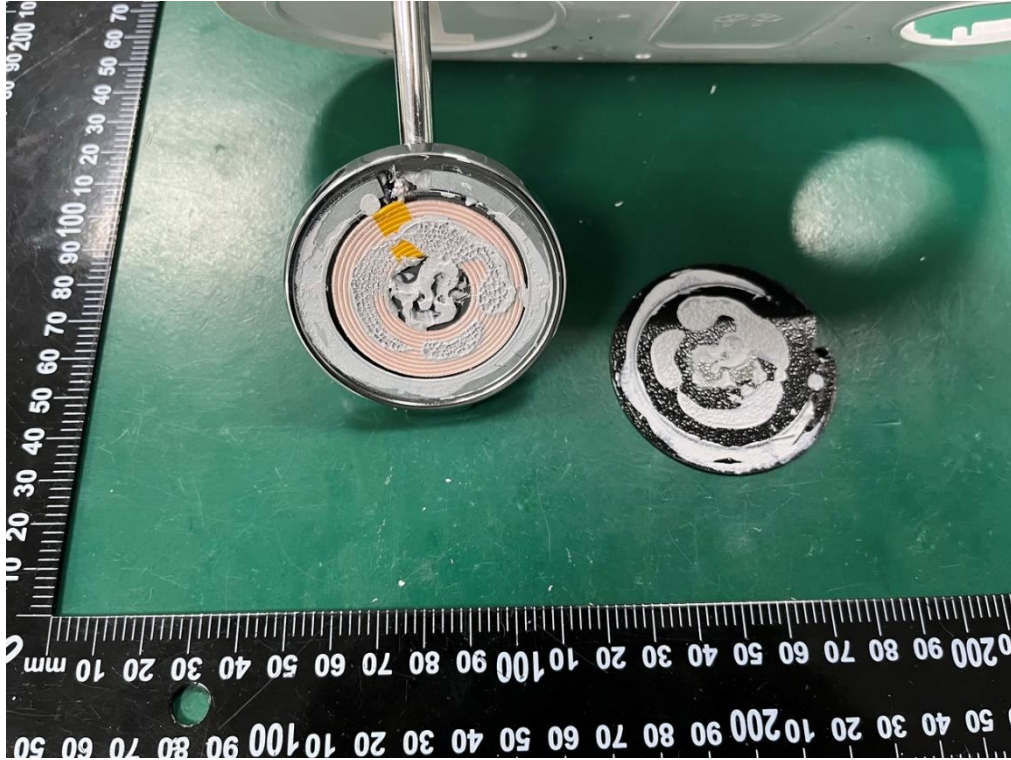

Internal Photo  
FCC ID: 2BBMP-D301

ANT

ANT