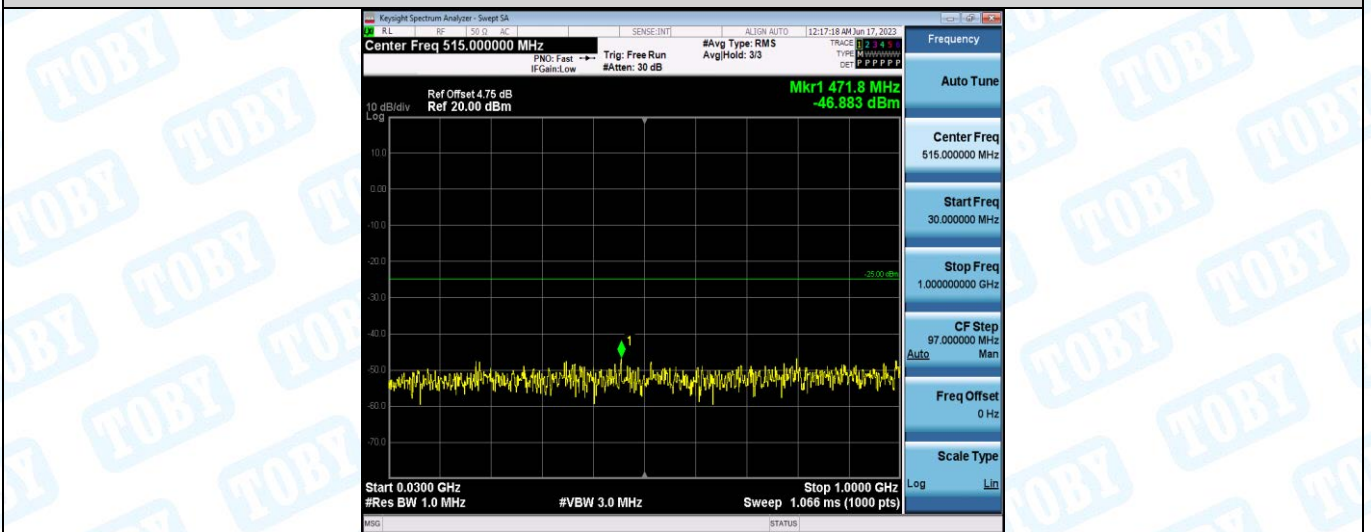

Band41-10MHz-16QAM-40190-1RB#0-Range2:1000~27000MHz

Band41-10MHz-16QAM-40190-1RB#0-Range4:1000~27000MHz

Band41-10MHz-16QAM-40620-1RB#0-Range3:30~1000MHz

Band41-10MHz-16QAM-40620-1RB#0-Range1:30~1000MHz

Band41-10MHz-16QAM-40620-1RB#0-Range4:1000~27000MHz