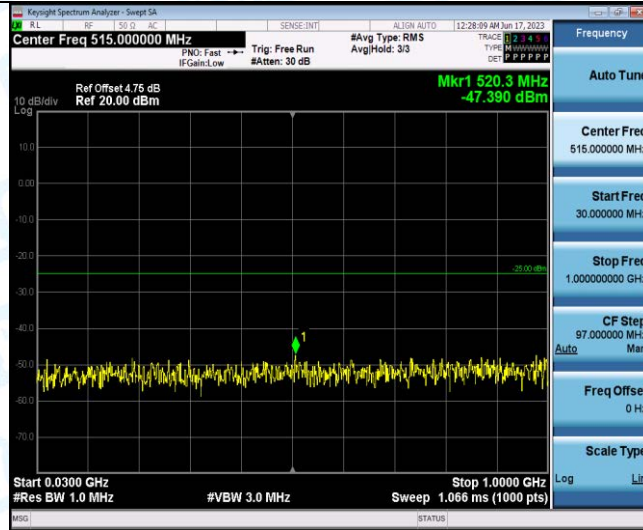

Band41-15MHz-QPSK-40165-1RB#0-Range3:30~1000MHz