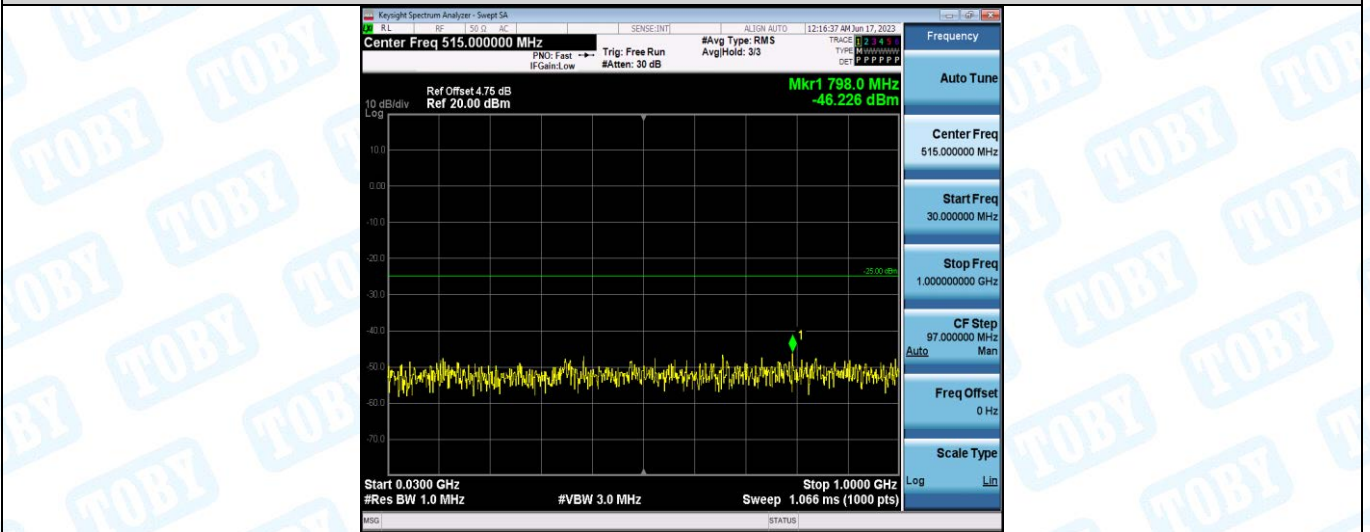

Band41-10MHz-QPSK-40620-1RB#0-Range1:30~1000MHz

Band41-10MHz-QPSK-40620-1RB#0-Range3:30~1000MHz

Band41-10MHz-QPSK-40620-1RB#0-Range4:1000~27000MHz

Band41-10MHz-QPSK-40620-1RB#0-Range2:1000~27000MHz

Band41-10MHz-QPSK-41190-1RB#0-Range3:30~1000MHz