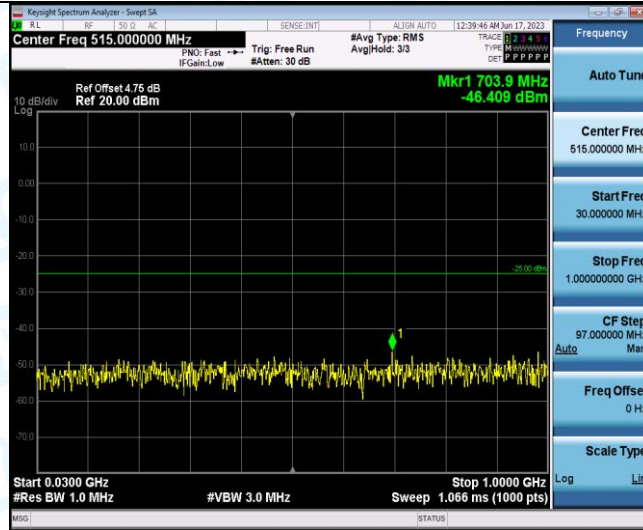

Band41-20MHz-16QAM-40410-1RB#0-Range1:30~1000MHz