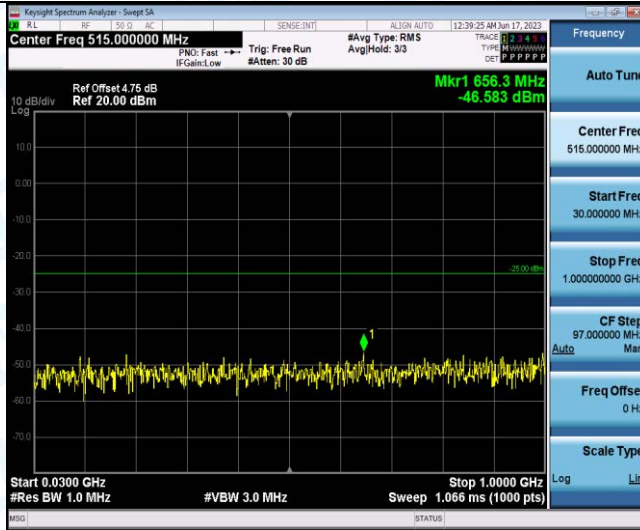

Band41-15MHz-16QAM-41165-1RB#0-Range1:30~1000MHz

Band41-15MHz-16QAM-41165-1RB#0-Range3:30~1000MHz

Band41-15MHz-16QAM-41165-1RB#0-Range4:1000~27000MHz

Band41-15MHz-16QAM-41165-1RB#0-Range2:1000~27000MHz

Band41-20MHz-QPSK-40410-1RB#0-Range3:30~1000MHz