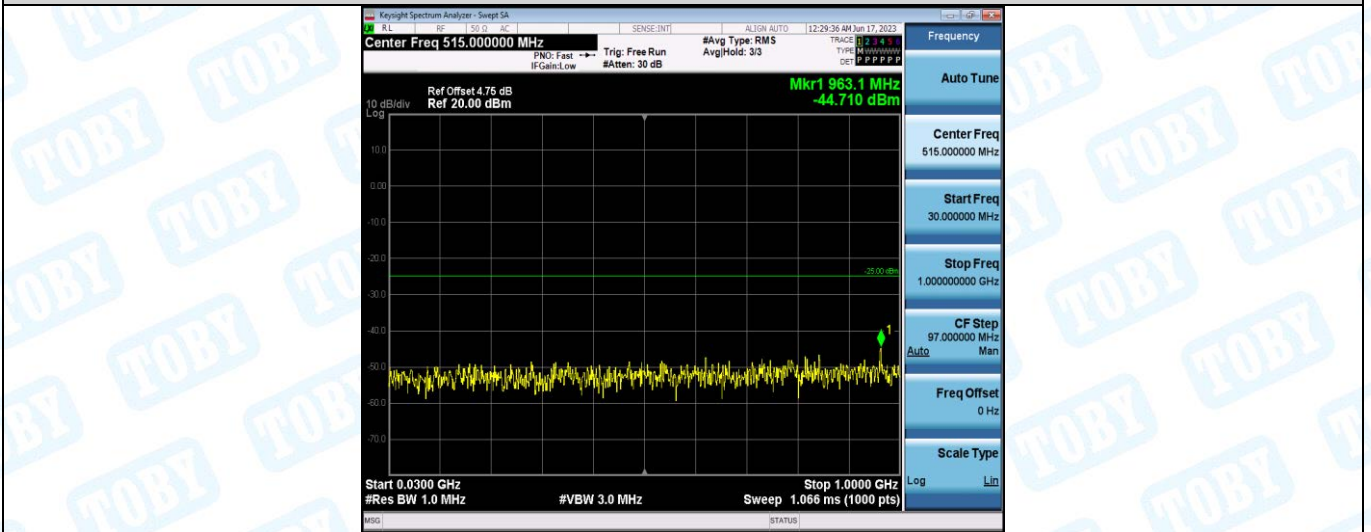

Band41-15MHz-QPSK-40165-1RB#0-Range3:30~1000MHz

Band41-15MHz-QPSK-40165-1RB#0-Range1:30~1000MHz

Band41-15MHz-QPSK-40165-1RB#0-Range2:1000~27000MHz

Band41-15MHz-QPSK-40165-1RB#0-Range4:1000~27000MHz

Band41-15MHz-QPSK-40620-1RB#0-Range1:30~1000MHz