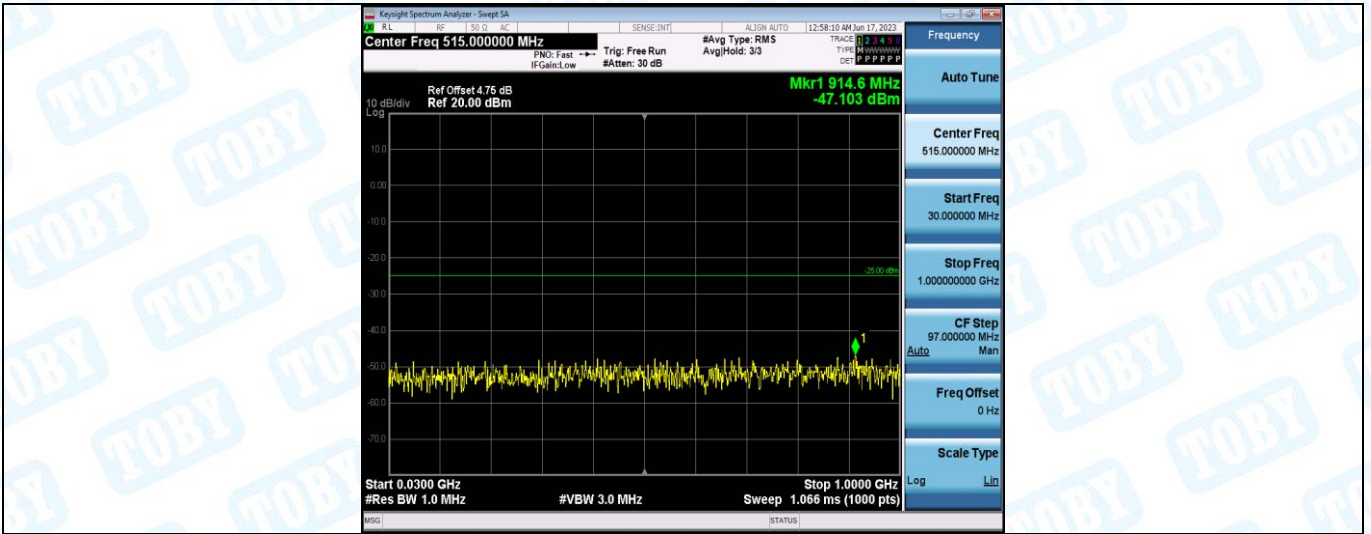

Band41-20MHz-16QAM-41140-1RB#0-Range3:30~1000MHz