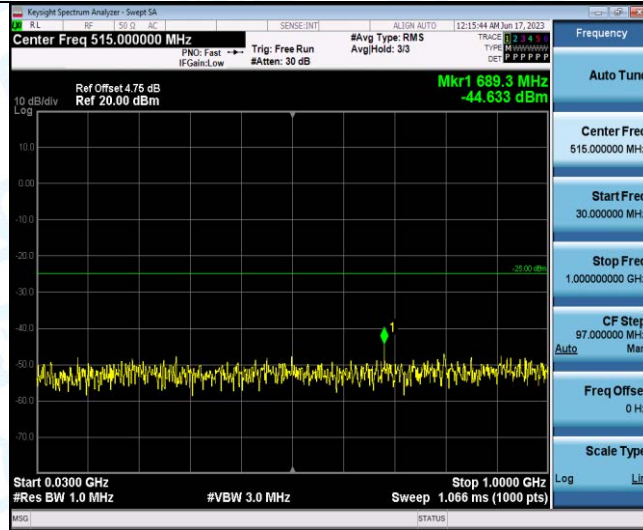

Band41-10MHz-QPSK-41190-1RB#0-Range1:30~1000MHz

Band41-10MHz-QPSK-41190-1RB#0-Range4:1000~27000MHz

Band41-10MHz-QPSK-41190-1RB#0-Range2:1000~27000MHz

Band41-10MHz-16QAM-40190-1RB#0-Range1:30~1000MHz

Band41-10MHz-16QAM-40190-1RB#0-Range3:30~1000MHz