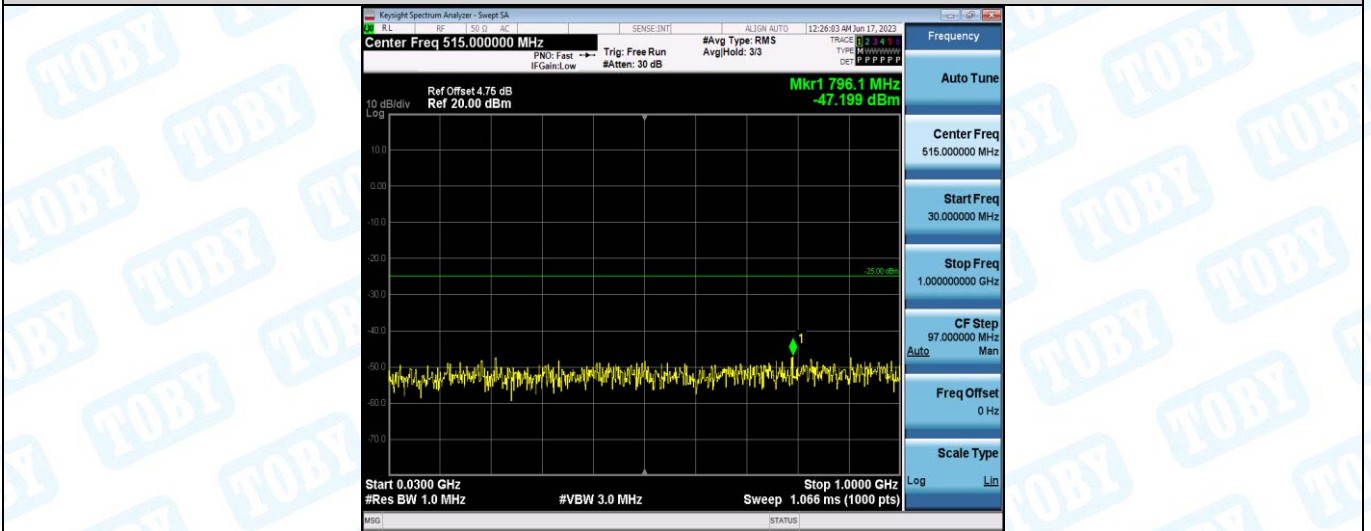

Band41-10MHz-QPSK-40620-1RB#0-Range1:30~1000MHz

Band41-10MHz-QPSK-40620-1RB#0-Range3:30~1000MHz

Band41-10MHz-QPSK-40620-1RB#0-Range4:1000~27000MHz

Band41-10MHz-QPSK-40620-1RB#0-Range2:1000~27000MHz

Band41-10MHz-QPSK-41190-1RB#0-Range3:30~1000MHz