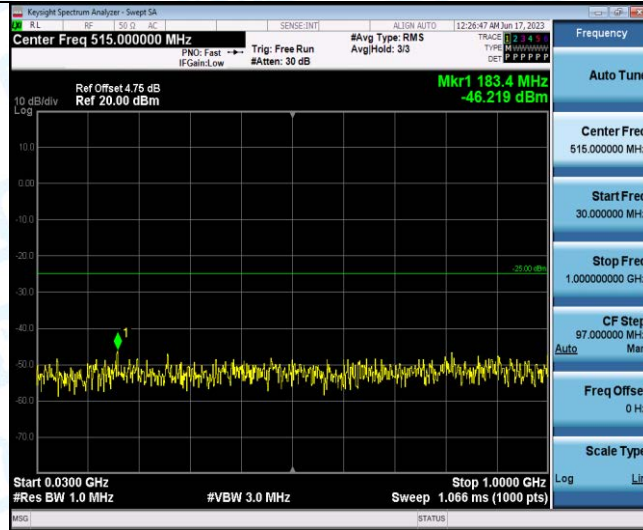

Band41-10MHz-16QAM-41190-1RB#0-Range3:30~1000MHz