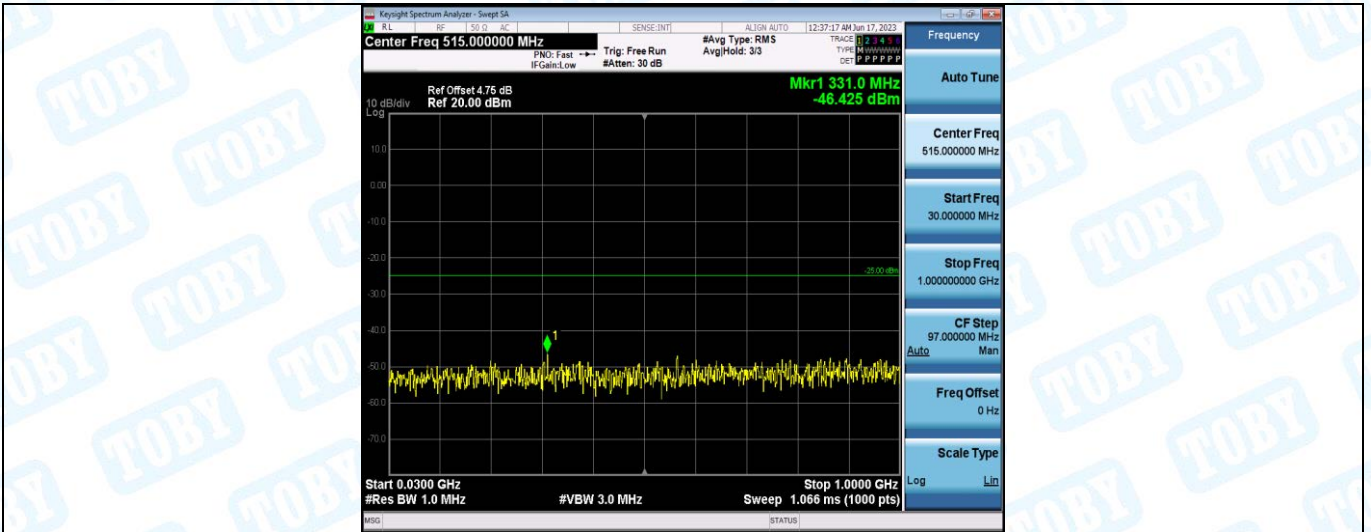

Band41-15MHz-QPSK-40620-1RB#0-Range3:30~1000MHz

Band41-15MHz-QPSK-40620-1RB#0-Range2:1000~27000MHz

Band41-15MHz-QPSK-40620-1RB#0-Range4:1000~27000MHz

Band41-15MHz-QPSK-41165-1RB#0-Range1:30~1000MHz

Band41-15MHz-QPSK-41165-1RB#0-Range3:30~1000MHz