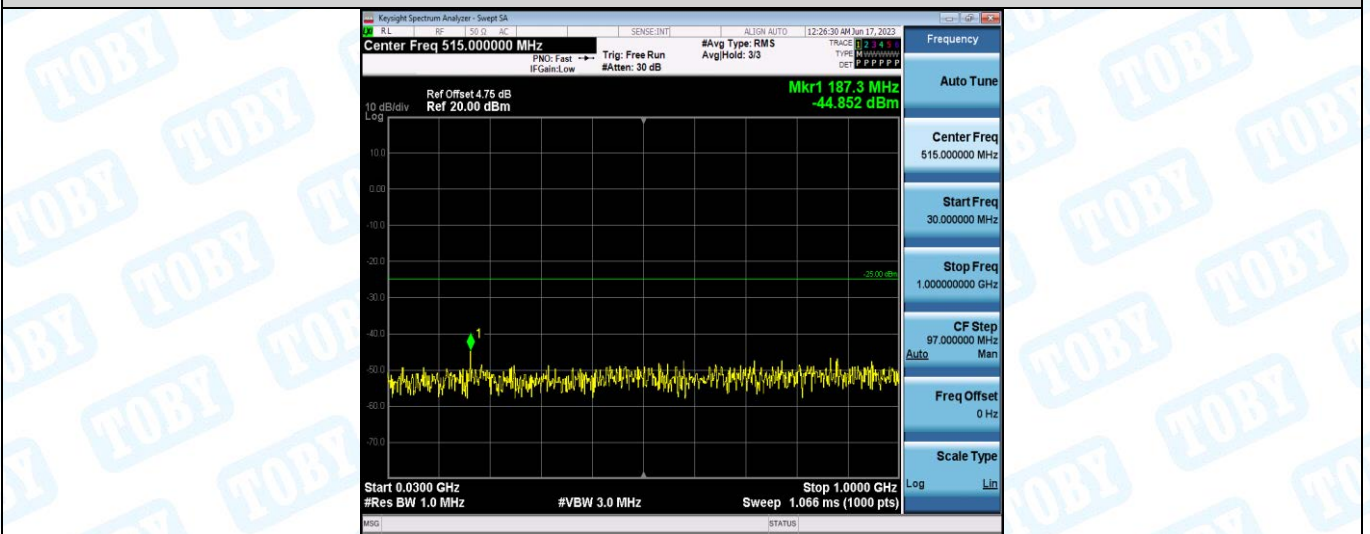

Band41-10MHz-16QAM-41190-1RB#0-Range1:30~1000MHz