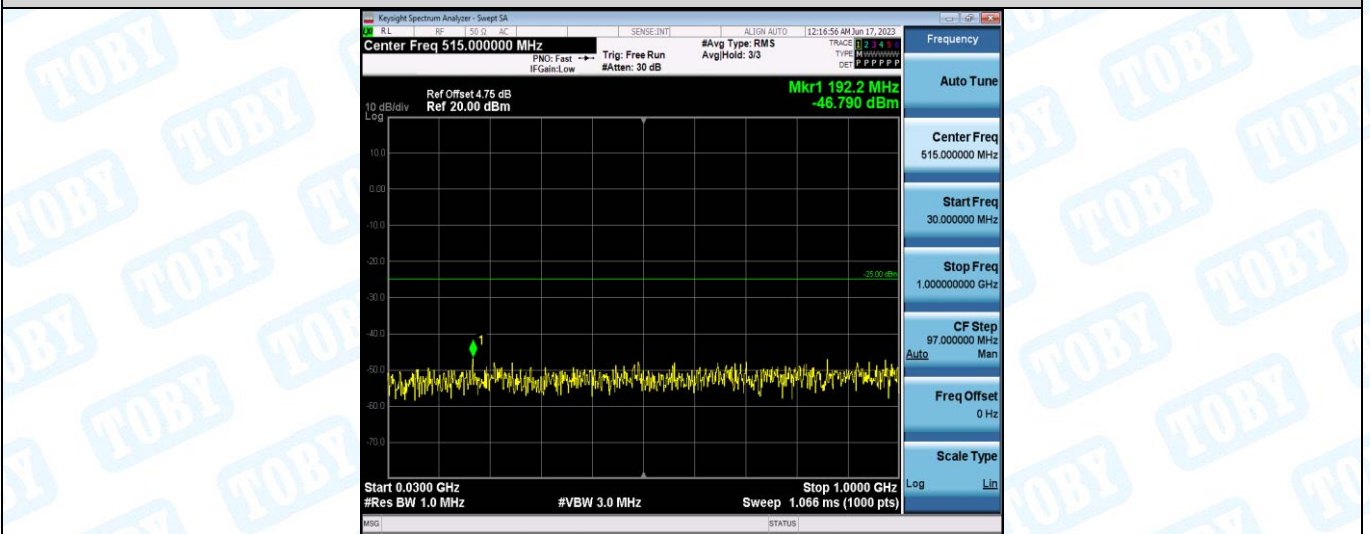

Band41-10MHz-QPSK-40620-1RB#0-Range1:30~1000MHz

Band41-10MHz-QPSK-40620-1RB#0-Range3:30~1000MHz

Band41-10MHz-QPSK-40620-1RB#0-Range4:1000~27000MHz

Band41-10MHz-QPSK-40620-1RB#0-Range2:1000~27000MHz

Band41-10MHz-QPSK-41190-1RB#0-Range3:30~1000MHz