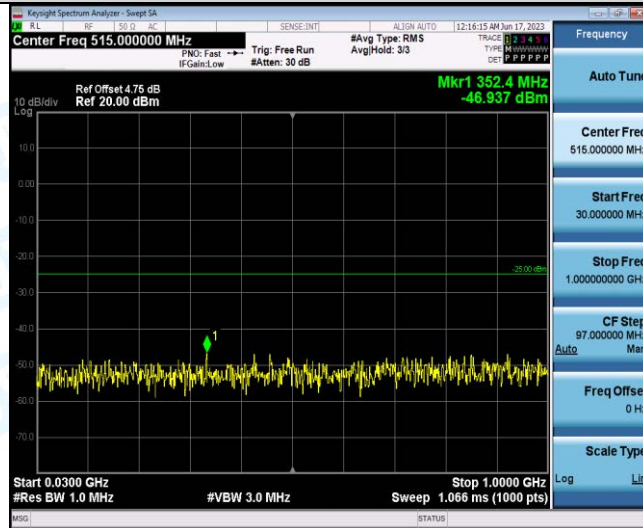

Band41-10MHz-QPSK-41190-1RB#0-Range1:30~1000MHz

Band41-10MHz-QPSK-41190-1RB#0-Range4:1000~27000MHz

Band41-10MHz-QPSK-41190-1RB#0-Range2:1000~27000MHz

Band41-10MHz-16QAM-40190-1RB#0-Range1:30~1000MHz

Band41-10MHz-16QAM-40190-1RB#0-Range3:30~1000MHz