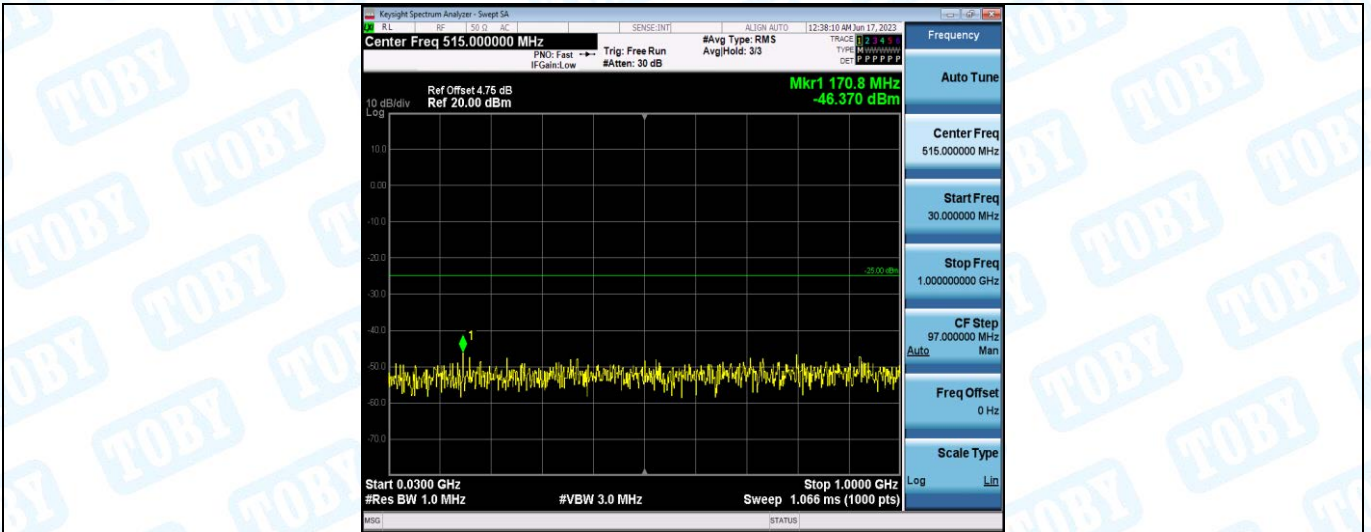

Band41-15MHz-16QAM-41165-1RB#0-Range3:30~1000MHz