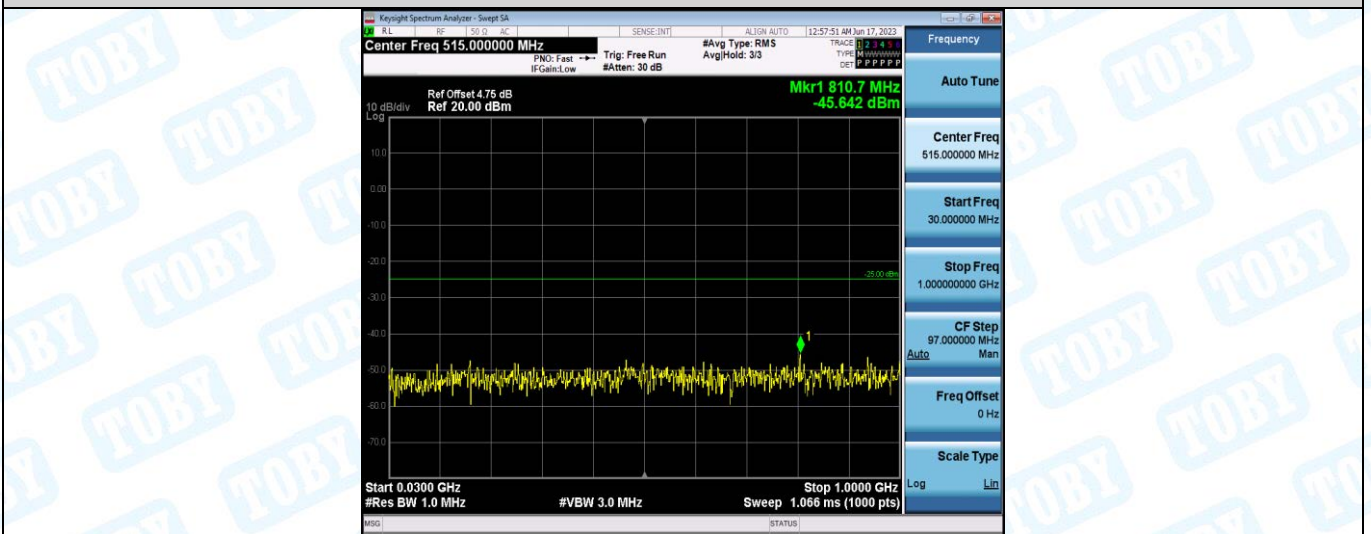

Band41-20MHz-16QAM-40620-1RB#0-Range3:30~1000MHz

Band41-20MHz-16QAM-40620-1RB#0-Range1:30~1000MHz

Band41-20MHz-16QAM-40620-1RB#0-Range4:1000~27000MHz

Band41-20MHz-16QAM-40620-1RB#0-Range2:1000~27000MHz

Band41-20MHz-16QAM-41140-1RB#0-Range1:30~1000MHz