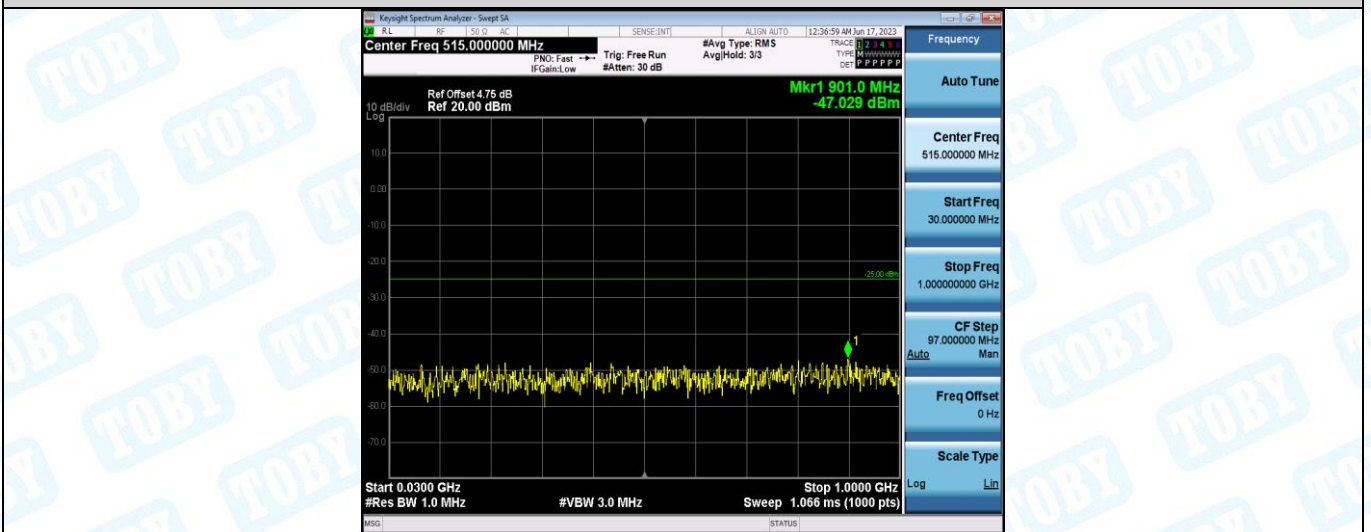

Band41-15MHz-QPSK-40620-1RB#0-Range3:30~1000MHz

Band41-15MHz-QPSK-40620-1RB#0-Range2:1000~27000MHz

Band41-15MHz-QPSK-40620-1RB#0-Range4:1000~27000MHz

Band41-15MHz-QPSK-41165-1RB#0-Range1:30~1000MHz

Band41-15MHz-QPSK-41165-1RB#0-Range3:30~1000MHz