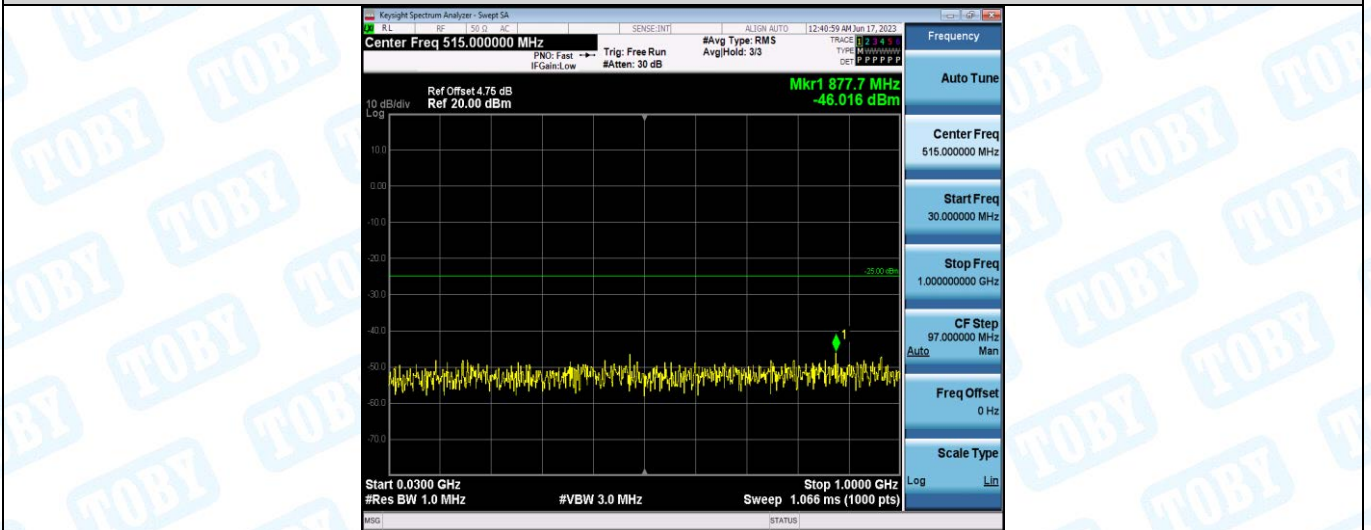

Band41-20MHz-QPSK-40410-1RB#0-Range1:30~1000MHz

Band41-20MHz-QPSK-40410-1RB#0-Range4:1000~27000MHz

Band41-20MHz-QPSK-40410-1RB#0-Range2:1000~27000MHz

Band41-20MHz-QPSK-40620-1RB#0-Range1:30~1000MHz

Band41-20MHz-QPSK-40620-1RB#0-Range3:30~1000MHz