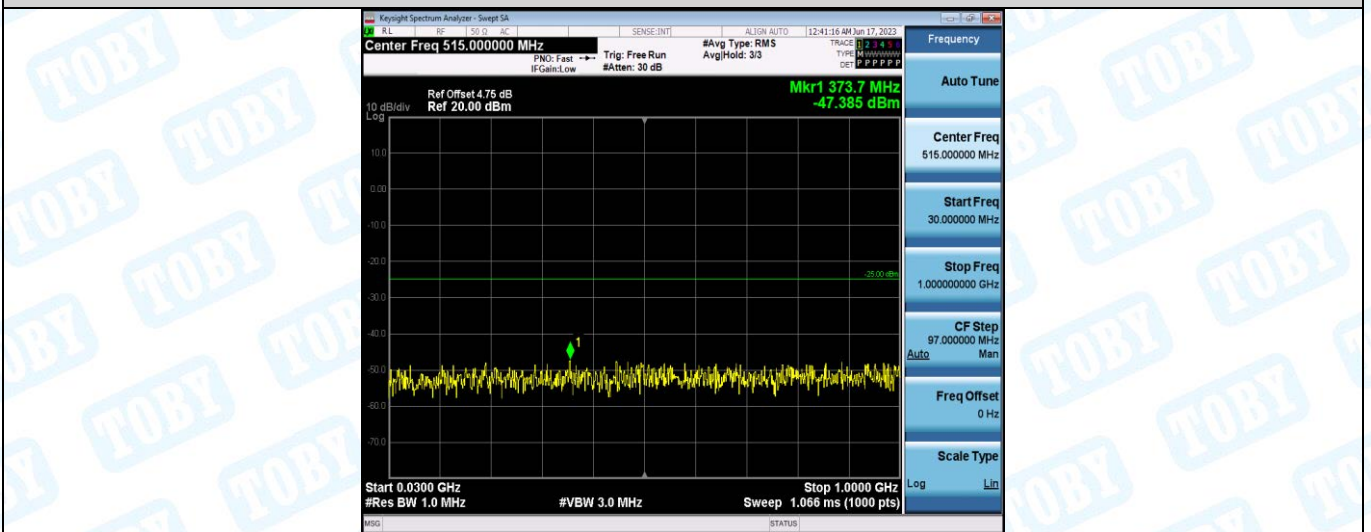

Band41-20MHz-QPSK-40410-1RB#0-Range1:30~1000MHz

Band41-20MHz-QPSK-40410-1RB#0-Range4:1000~27000MHz

Band41-20MHz-QPSK-40410-1RB#0-Range2:1000~27000MHz

Band41-20MHz-QPSK-40620-1RB#0-Range1:30~1000MHz

Band41-20MHz-QPSK-40620-1RB#0-Range3:30~1000MHz