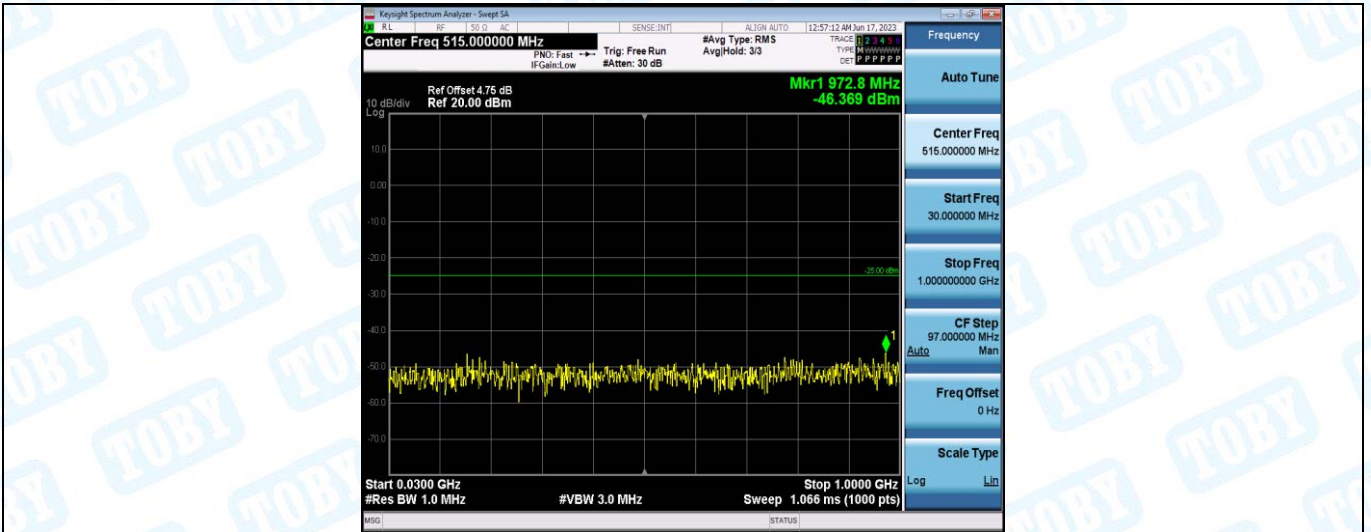

Band41-20MHz-QPSK-40620-1RB#0-Range4:1000~27000MHz

Band41-20MHz-QPSK-40620-1RB#0-Range2:1000~27000MHz

Band41-20MHz-QPSK-41140-1RB#0-Range3:30~1000MHz

Band41-20MHz-QPSK-41140-1RB#0-Range1:30~1000MHz

Band41-20MHz-QPSK-41140-1RB#0-Range4:1000~27000MHz