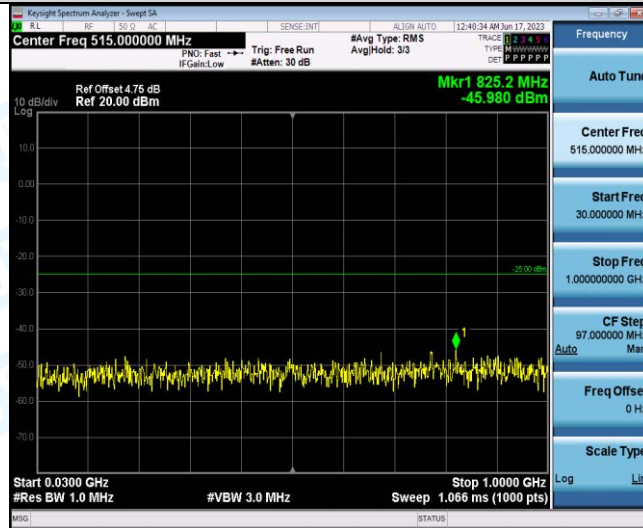

Band41-20MHz-16QAM-40410-1RB#0-Range3:30~1000MHz