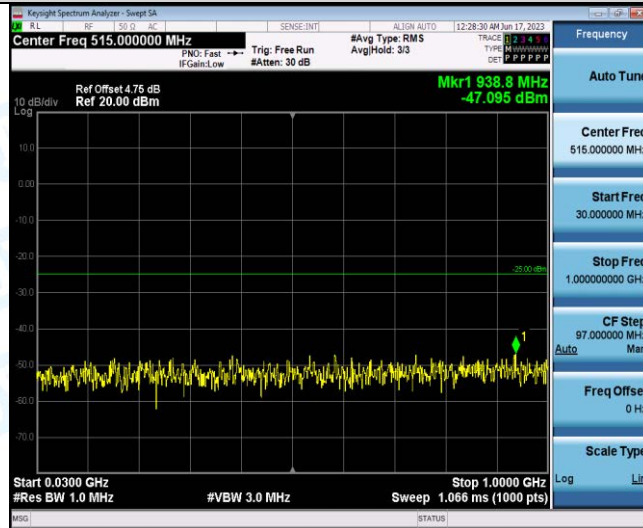

Band41-15MHz-QPSK-41165-1RB#0-Range4:1000~27000MHz

Band41-15MHz-QPSK-41165-1RB#0-Range2:1000~27000MHz

Band41-15MHz-16QAM-40165-1RB#0-Range3:30~1000MHz

Band41-15MHz-16QAM-40165-1RB#0-Range1:30~1000MHz

Band41-15MHz-16QAM-40165-1RB#0-Range2:1000~27000MHz