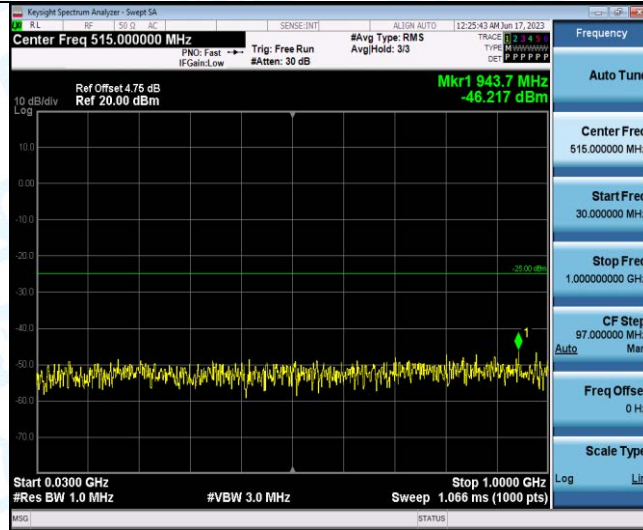

Band41-10MHz-QPSK-41190-1RB#0-Range1:30~1000MHz