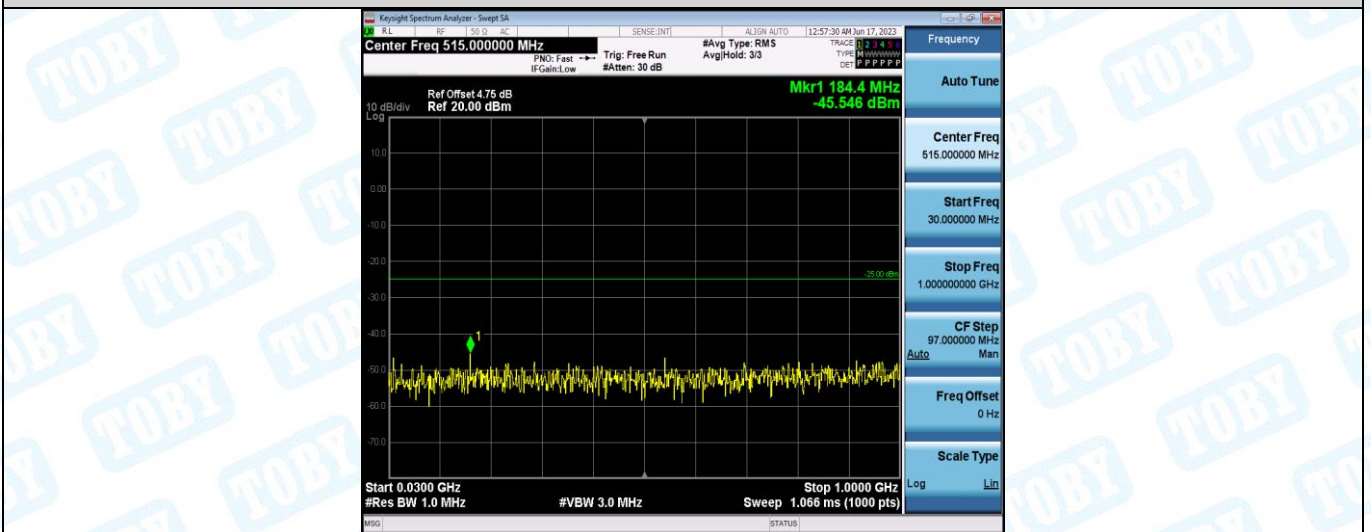

Band41-20MHz-QPSK-41140-1RB#0-Range3:30~1000MHz