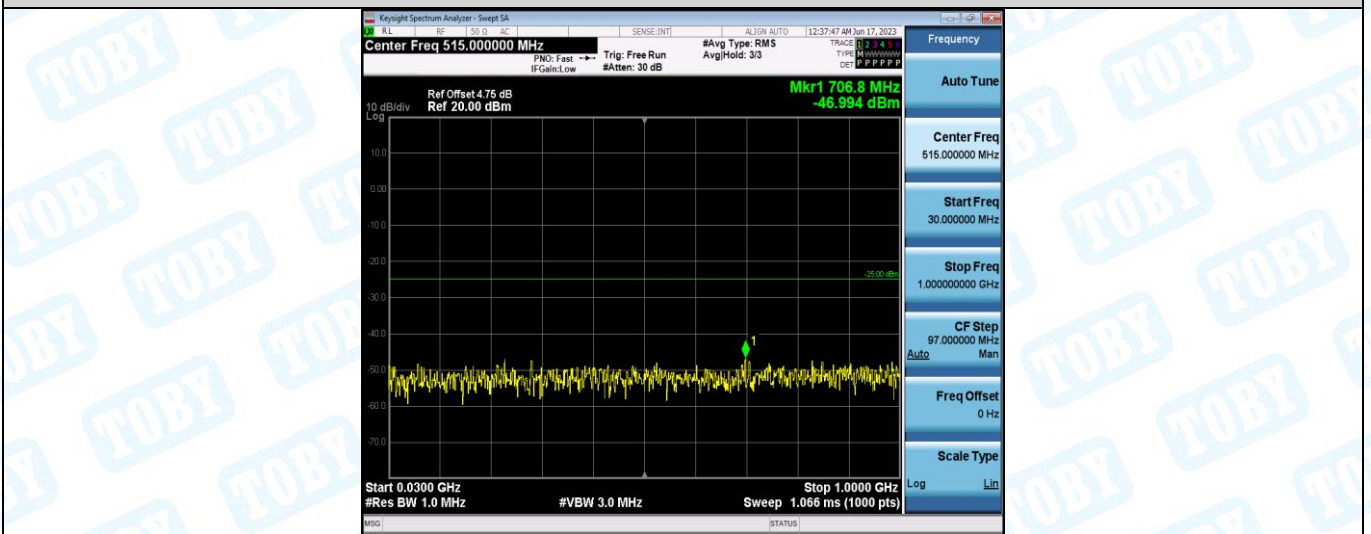

Band41-15MHz-16QAM-41165-1RB#0-Range1:30~1000MHz