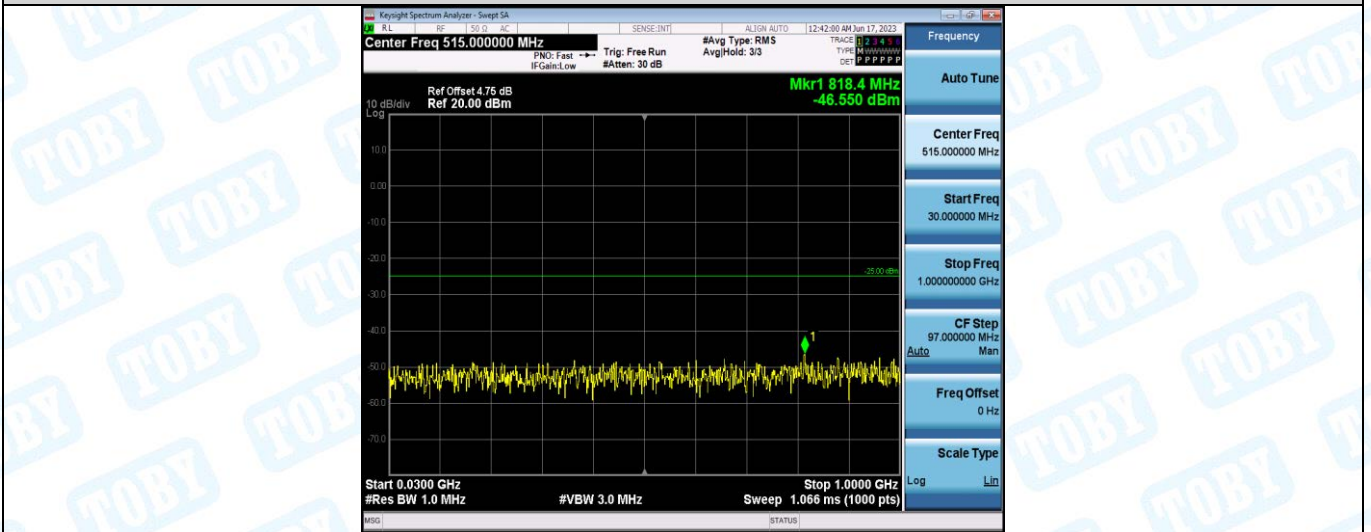

Band41-20MHz-16QAM-40620-1RB#0-Range3:30~1000MHz