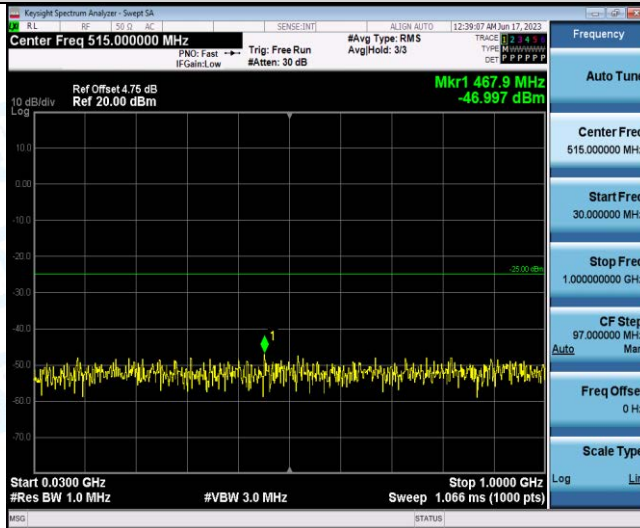

Band41-20MHz-QPSK-40410-1RB#0-Range1:30~1000MHz