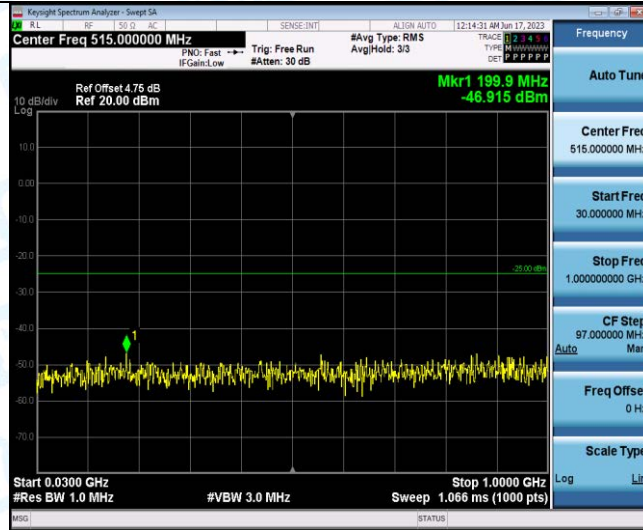

Band41-5MHz-16QAM-41215-1RB#0-Range2:1000~27000MHz