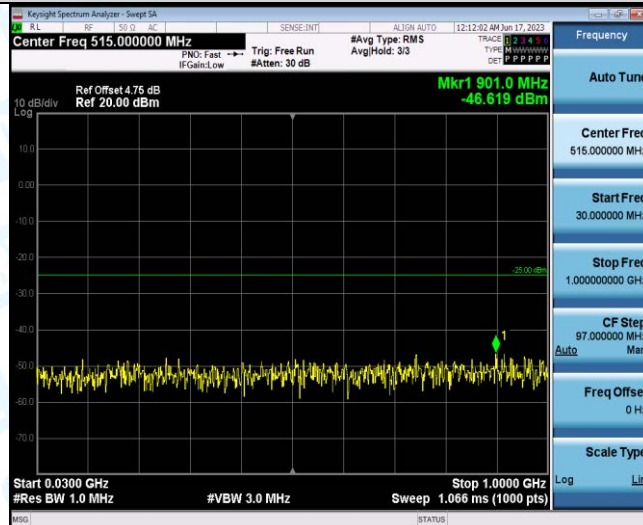

Band41-5MHz-QPSK-40620-1RB#0-Range3:30~1000MHz

Band41-5MHz-QPSK-40620-1RB#0-Range2:1000~27000MHz