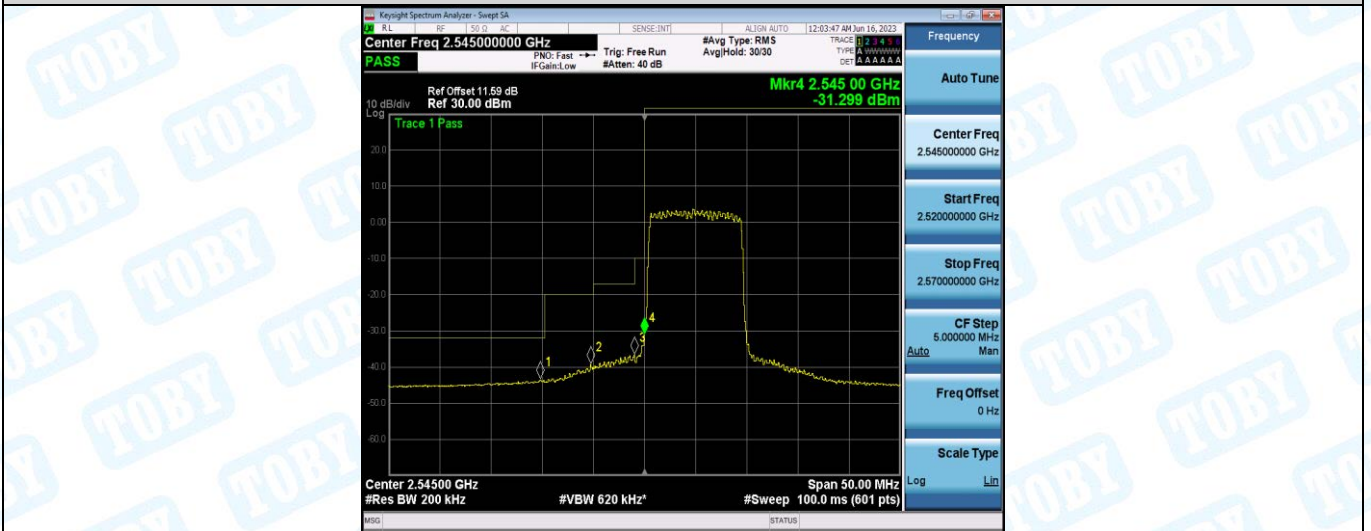

Band41-10MHz-QPSK-40190-50RB#0

Band41-10MHz-QPSK-41190-1RB#0

Band41-10MHz-QPSK-41190-1RB#49

Band41-10MHz-QPSK-41190-50RB#0

Band41-10MHz-16QAM-40190-1RB#0

Band41-10MHz-16QAM-40190-1RB#49

Band41-10MHz-16QAM-40190-50RB#0