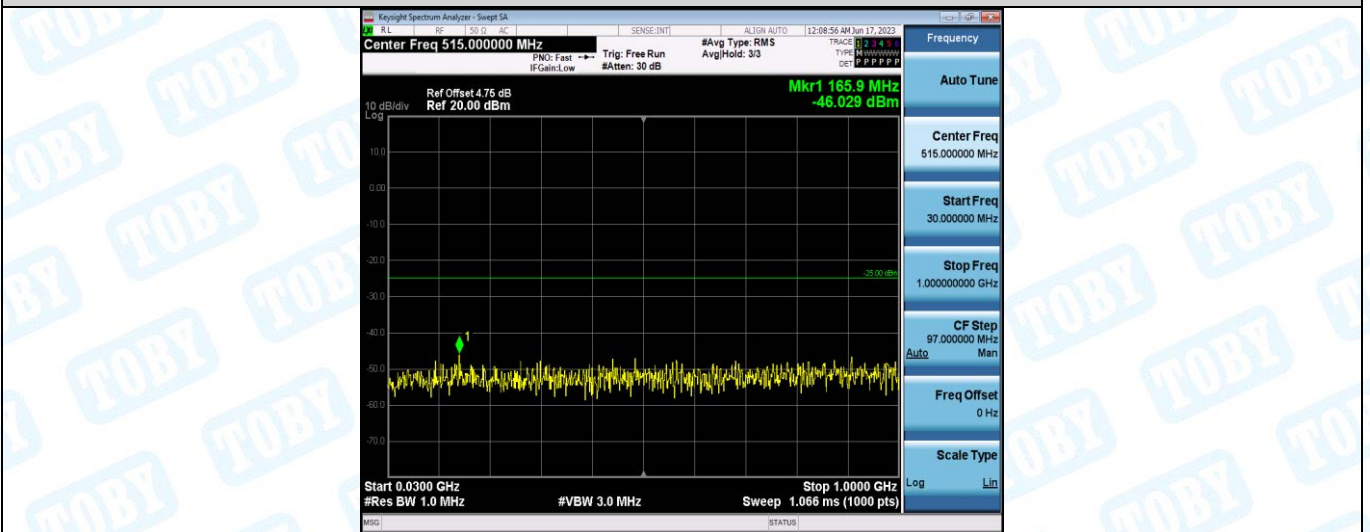

Band41-5MHz-QPSK-40215-1RB#0-Range1:30~1000MHz