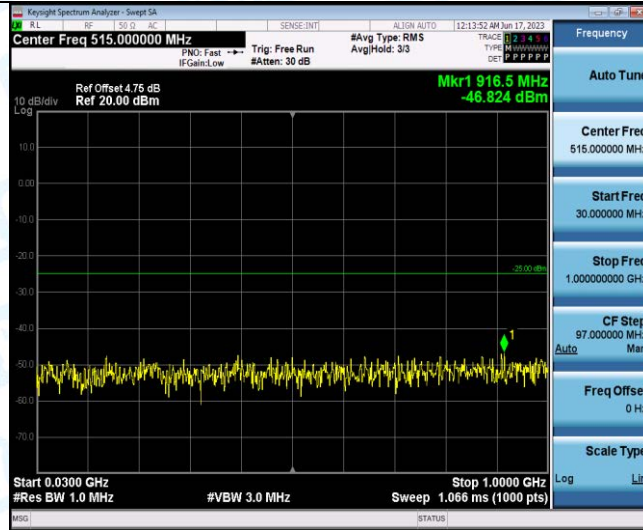

Band41-5MHz-QPSK-41215-1RB#0-Range4:1000~2700MHz