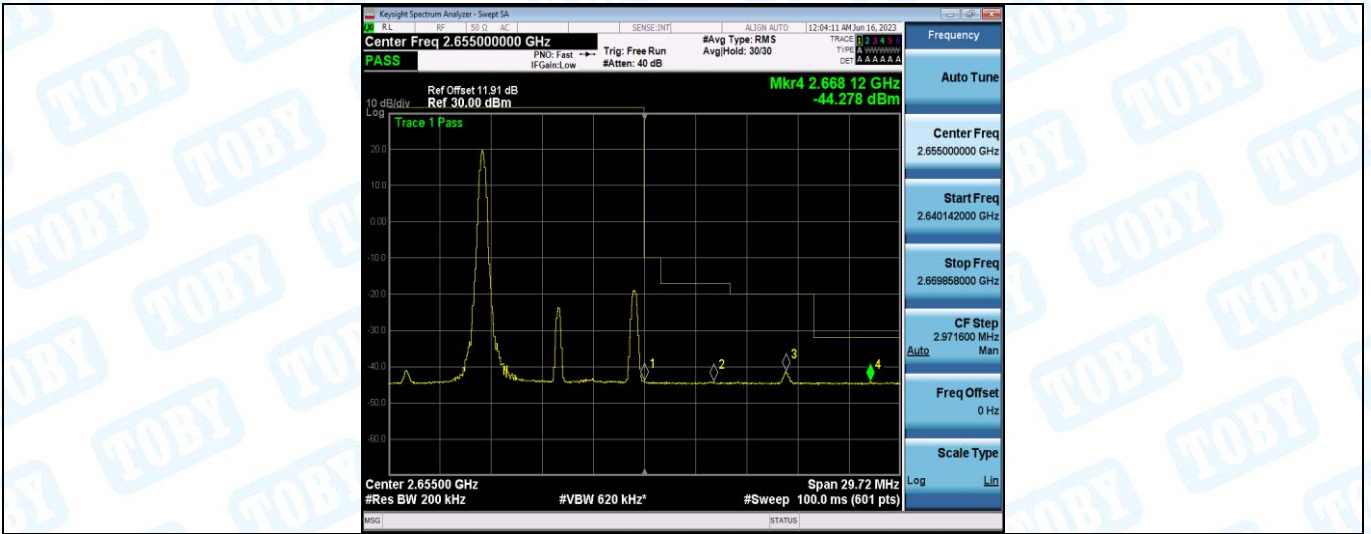

Band41-10MHz-QPSK-41190-1RB#49