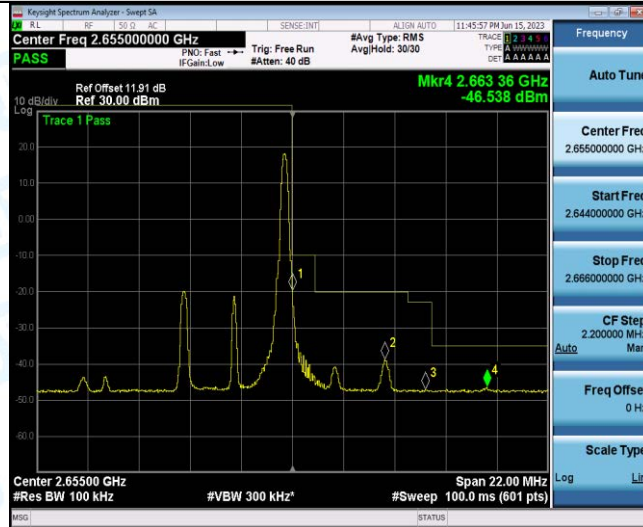

Test Graphs

Band41-5MHz-QPSK-40215-1RB#0

Band41-5MHz-QPSK-40215-1RB#24

Band41-5MHz-QPSK-40215-25RB#0

Band41-5MHz-QPSK-41215-1RB#0

Band41-5MHz-QPSK-41215-1RB#24

Band41-5MHz-QPSK-41215-25RB#0

Band41-5MHz-16QAM-40215-1RB#0