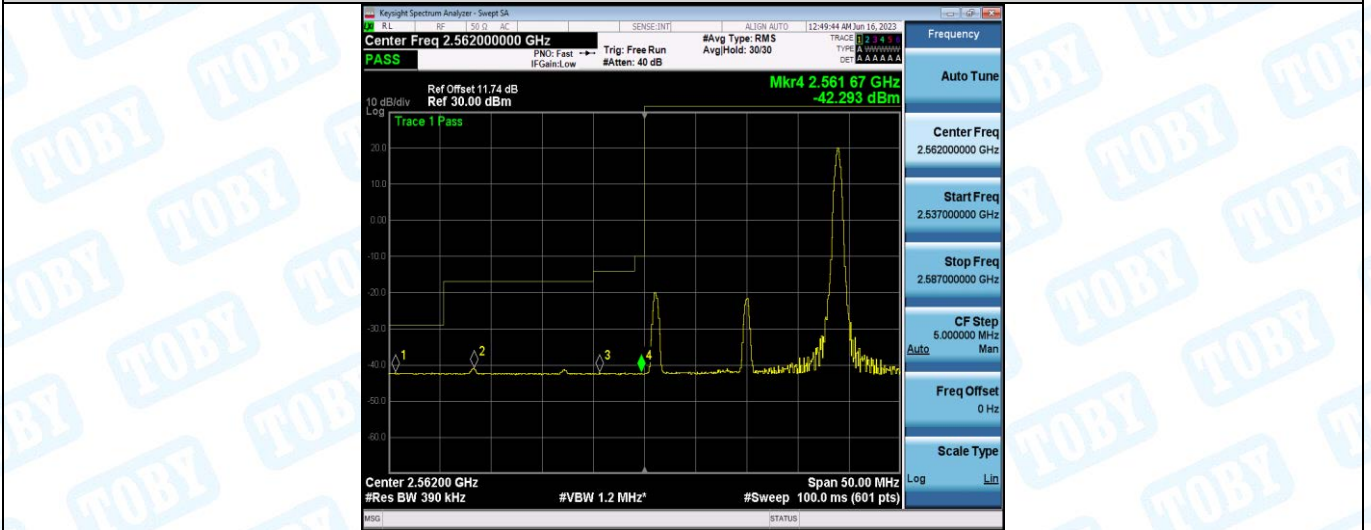

Band41-20MHz-QPSK-40410-100RB#0

Band41-20MHz-QPSK-41140-1RB#0

Band41-20MHz-QPSK-41140-1RB#99

Band41-20MHz-QPSK-41140-100RB#0

Band41-20MHz-16QAM-40410-1RB#0

Band41-20MHz-16QAM-40410-1RB#99

Band41-20MHz-16QAM-40410-100RB#0