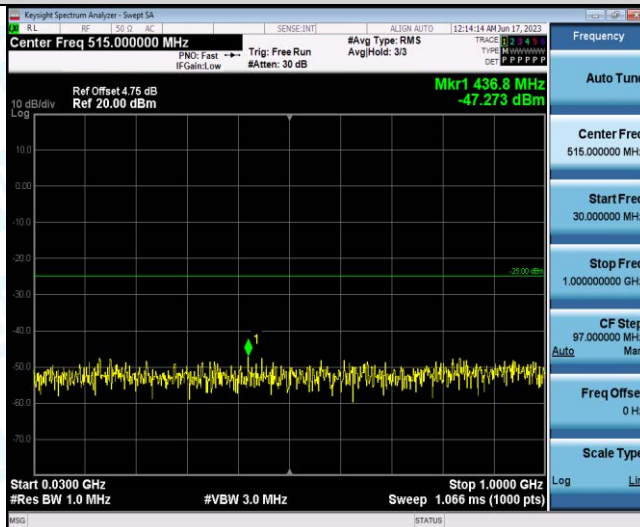

Band41-5MHz-16QAM-41215-1RB#0-Range3:30~1000MHz