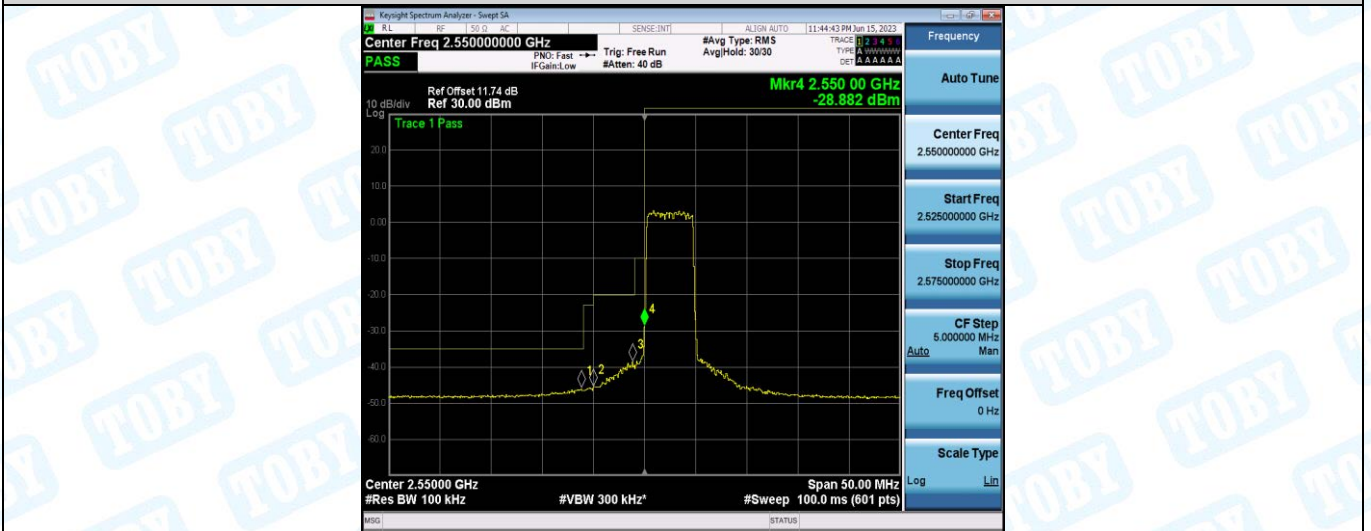

Band41-5MHz-16QAM-41215-1RB#0