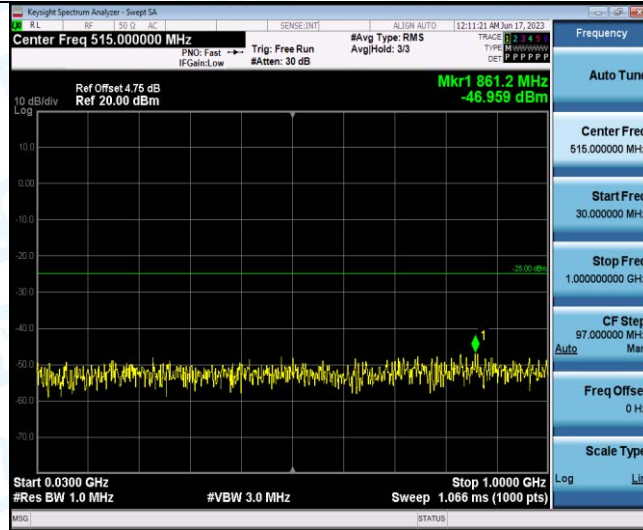

Band41-5MHz-QPSK-41215-1RB#0-Range3:30~1000MHz

Band41-5MHz-QPSK-41215-1RB#0-Range4:1000~2700MHz

Band41-5MHz-QPSK-41215-1RB#0-Range2:1000~2700MHz

Band41-5MHz-16QAM-40215-1RB#0-Range3:30~1000MHz

Band41-5MHz-16QAM-40215-1RB#0-Range1:30~1000MHz