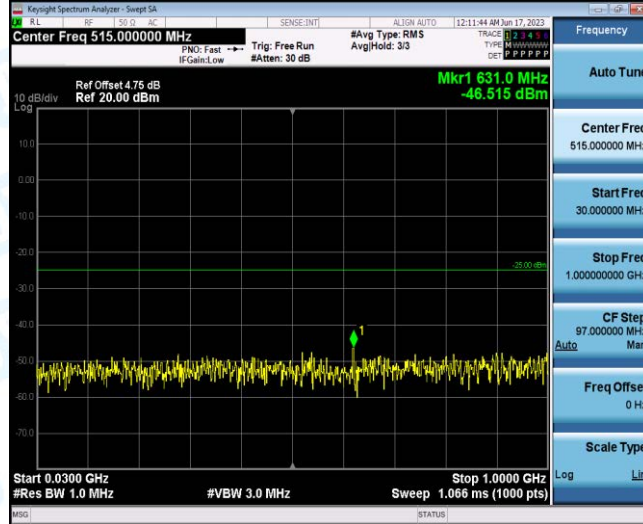

Band41-5MHz-QPSK-40620-1RB#0-Range1:30~1000MHz