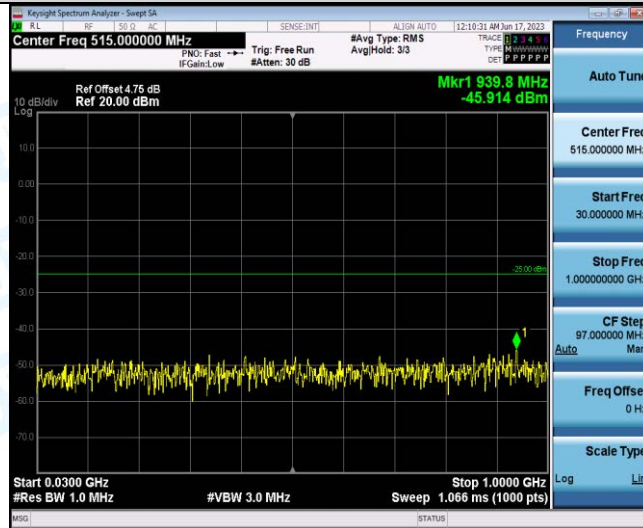

Band41-5MHz-QPSK-41215-1RB#0-Range3:30~1000MHz

Band41-5MHz-QPSK-41215-1RB#0-Range4:1000~2700MHz

Band41-5MHz-QPSK-41215-1RB#0-Range2:1000~2700MHz

Band41-5MHz-16QAM-40215-1RB#0-Range3:30~1000MHz

Band41-5MHz-16QAM-40215-1RB#0-Range1:30~1000MHz