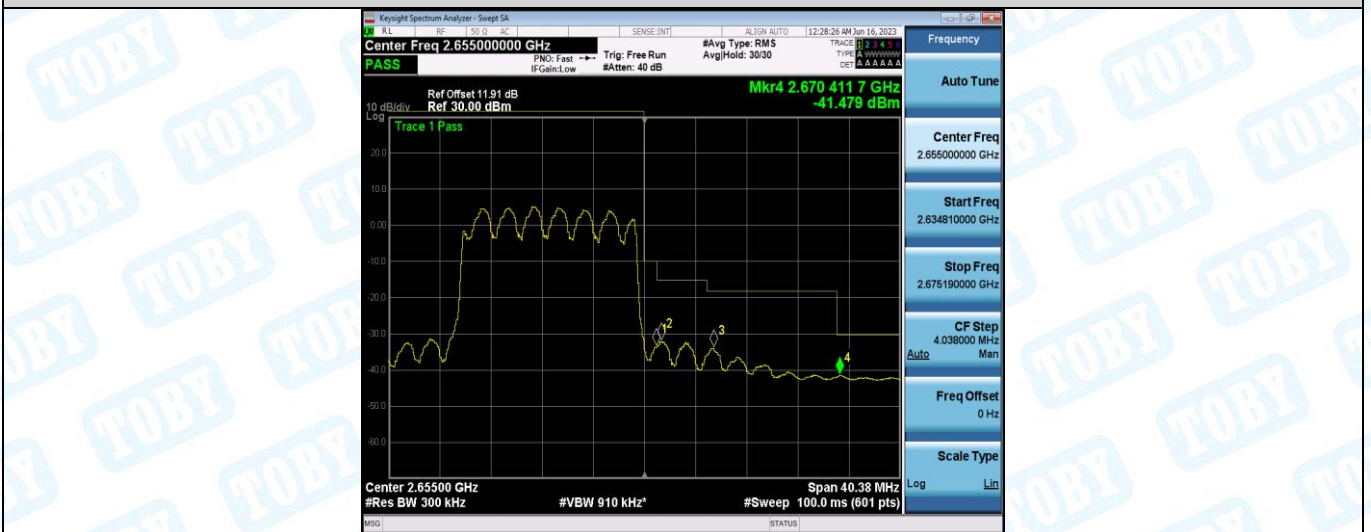

Band41-15MHz-QPSK-41165-1RB#74

Band41-15MHz-QPSK-41165-75RB#0

Band41-15MHz-16QAM-40165-1RB#0

Band41-15MHz-16QAM-41165-1RB#74

Band41-15MHz-16QAM-41165-75RB#0

Band41-20MHz-QPSK-40410-1RB#0

Band41-20MHz-QPSK-40410-1RB#99