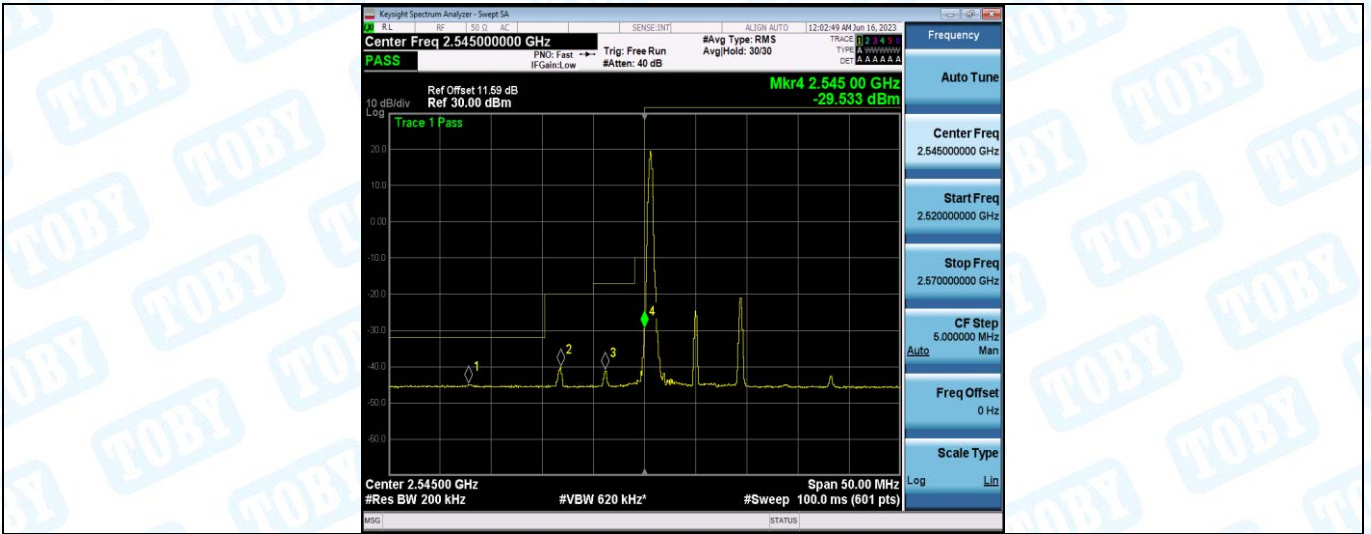

Band41-10MHz-QPSK-40190-50RB#0

Band41-10MHz-QPSK-41190-1RB#0

Band41-10MHz-QPSK-41190-1RB#49

Band41-10MHz-QPSK-41190-50RB#0

Band41-10MHz-16QAM-40190-1RB#0

Band41-10MHz-16QAM-40190-1RB#49

Band41-10MHz-16QAM-40190-50RB#0