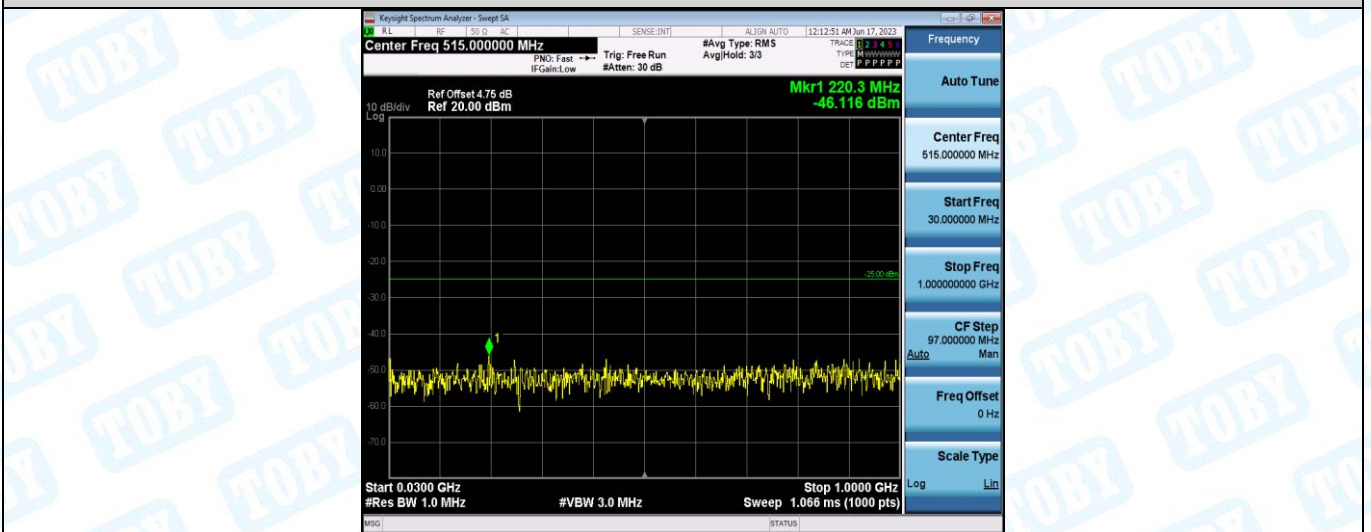

Band41-5MHz-16QAM-40215-1RB#0-Range2:1000~27000MHz

Band41-5MHz-16QAM-40215-1RB#0-Range4:1000~27000MHz

Band41-5MHz-16QAM-40620-1RB#0-Range3:30~1000MHz

Band41-5MHz-16QAM-40620-1RB#0-Range1:30~1000MHz

Band41-5MHz-16QAM-40620-1RB#0-Range4:1000~27000MHz