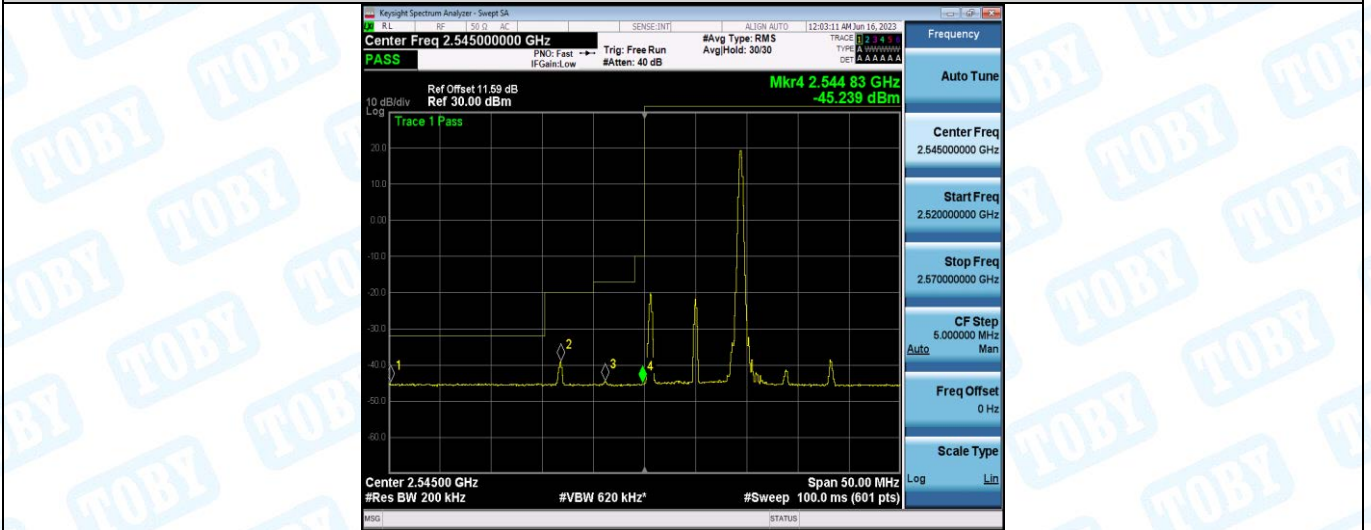

Band41-10MHz-QPSK-40190-50RB#0

Band41-10MHz-QPSK-41190-1RB#0

Band41-10MHz-QPSK-41190-1RB#49

Band41-10MHz-QPSK-41190-50RB#0

Band41-10MHz-16QAM-40190-1RB#0

Band41-10MHz-16QAM-40190-1RB#49

Band41-10MHz-16QAM-40190-50RB#0