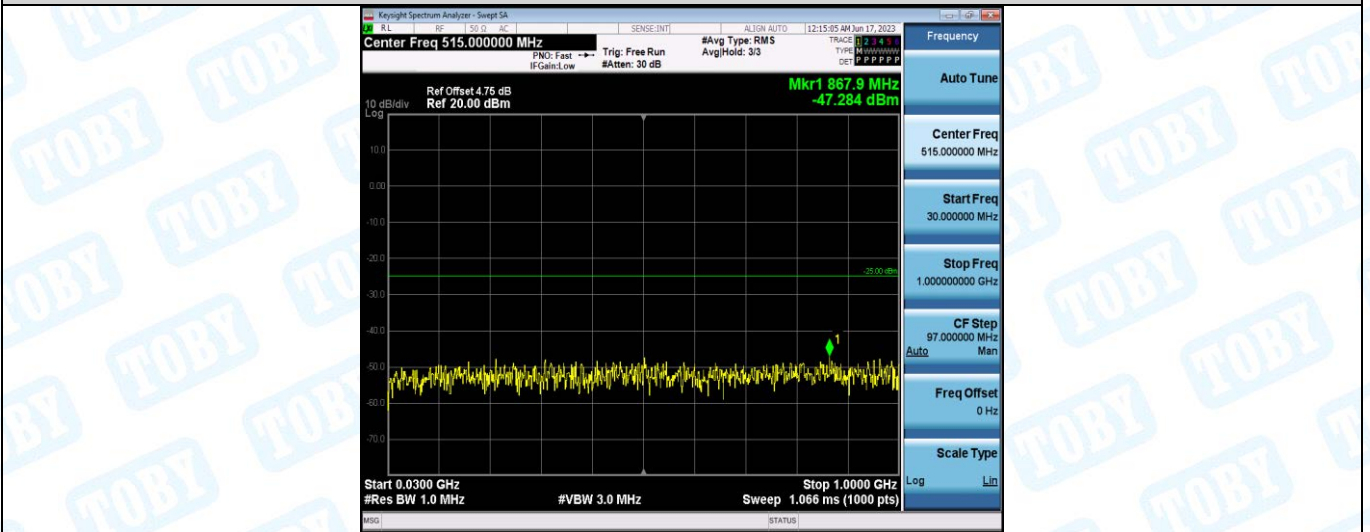

Band41-10MHz-QPSK-40190-1RB#0-Range4:1000~27000MHz