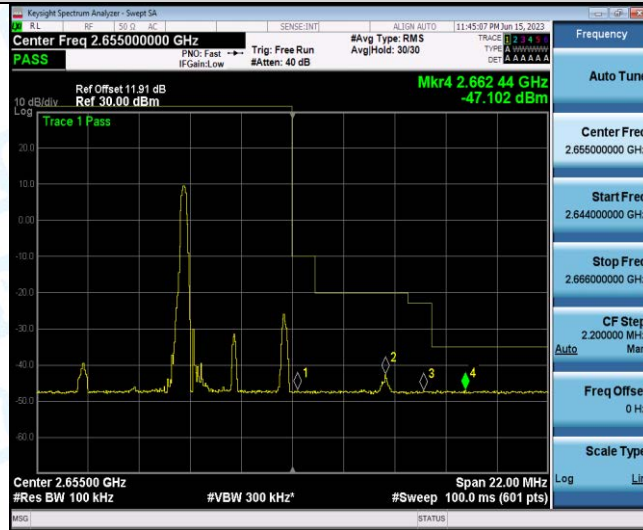

Test Graphs

Band41-5MHz-QPSK-40215-1RB#0

Band41-5MHz-QPSK-40215-1RB#24

Band41-5MHz-QPSK-40215-25RB#0

Band41-5MHz-QPSK-41215-1RB#0

Band41-5MHz-QPSK-41215-1RB#24

Band41-5MHz-QPSK-41215-25RB#0

Band41-5MHz-16QAM-40215-1RB#0