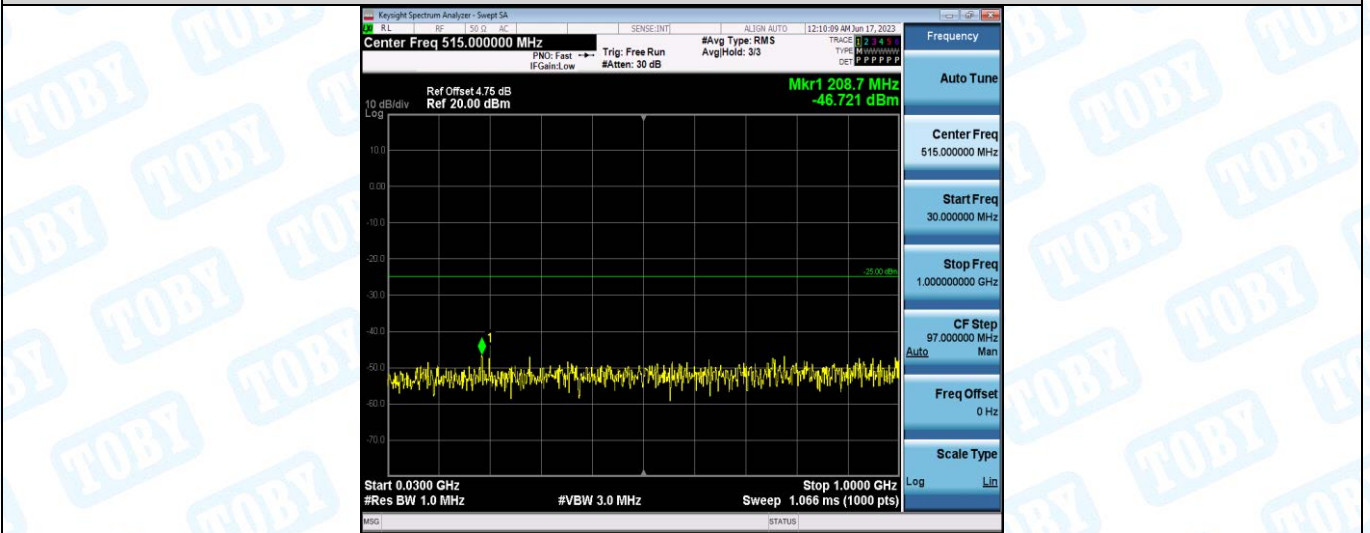

Test Graphs

Band41-5MHz-QPSK-40215-1RB#0-Range3:30~1000MHz