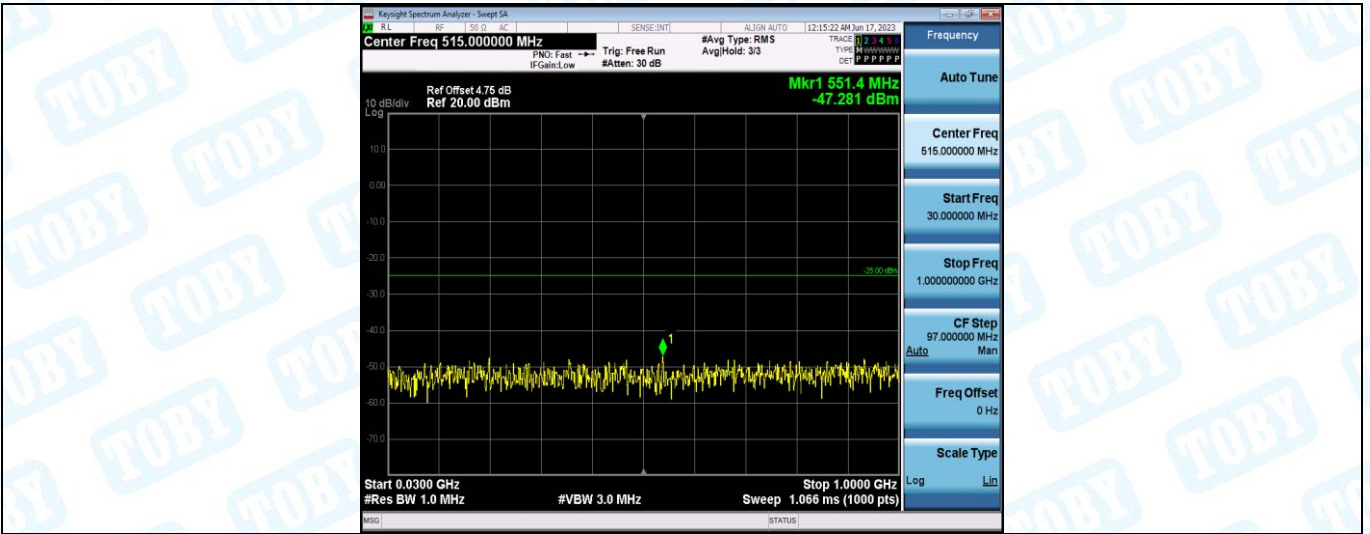

Band41-10MHz-QPSK-40190-1RB#0-Range1:30~1000MHz