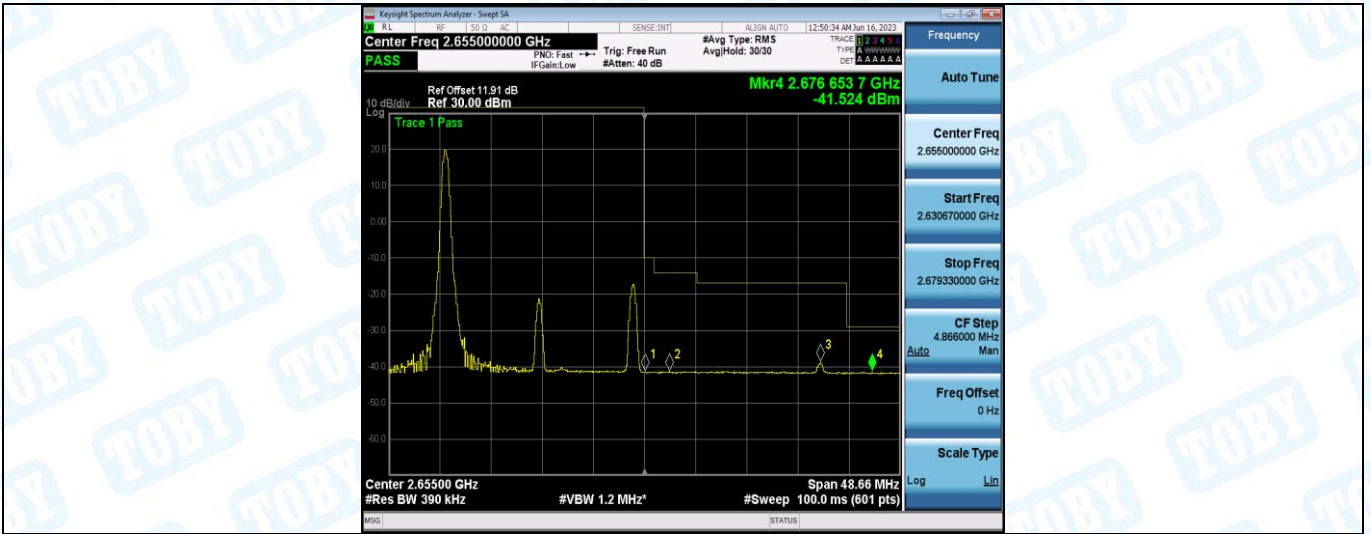

Band41-20MHz-QPSK-41140-1RB#99