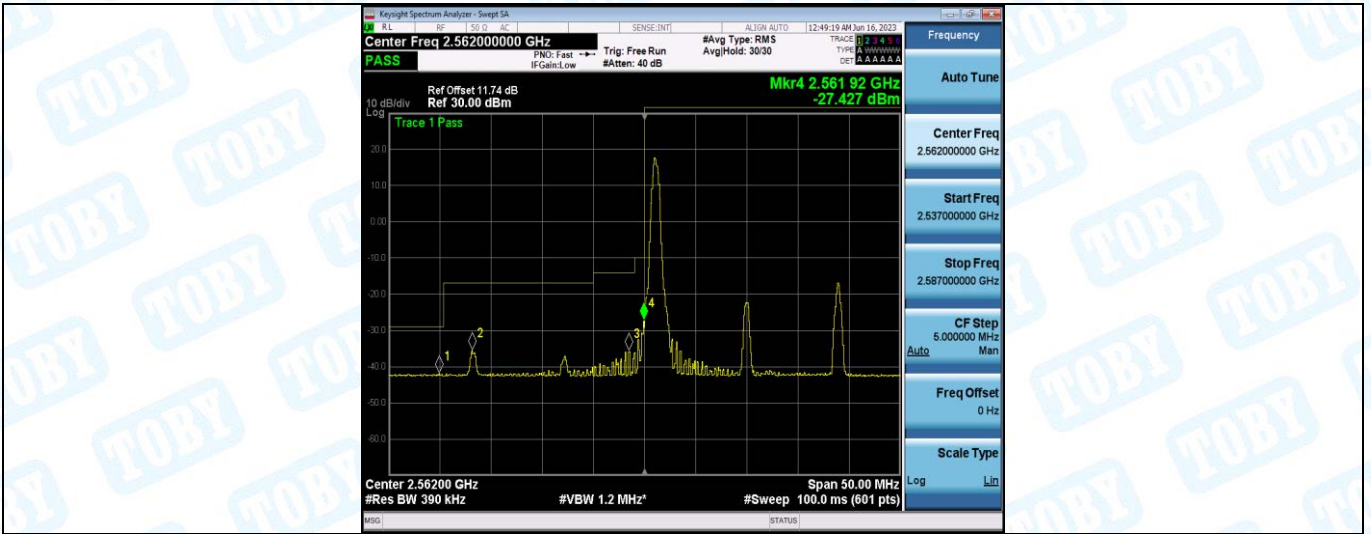

Band41-20MHz-QPSK-40410-100RB#0

Band41-20MHz-QPSK-41140-1RB#0

Band41-20MHz-QPSK-41140-1RB#99

Band41-20MHz-QPSK-41140-100RB#0

Band41-20MHz-16QAM-40410-1RB#0

Band41-20MHz-16QAM-40410-1RB#99

Band41-20MHz-16QAM-40410-100RB#0