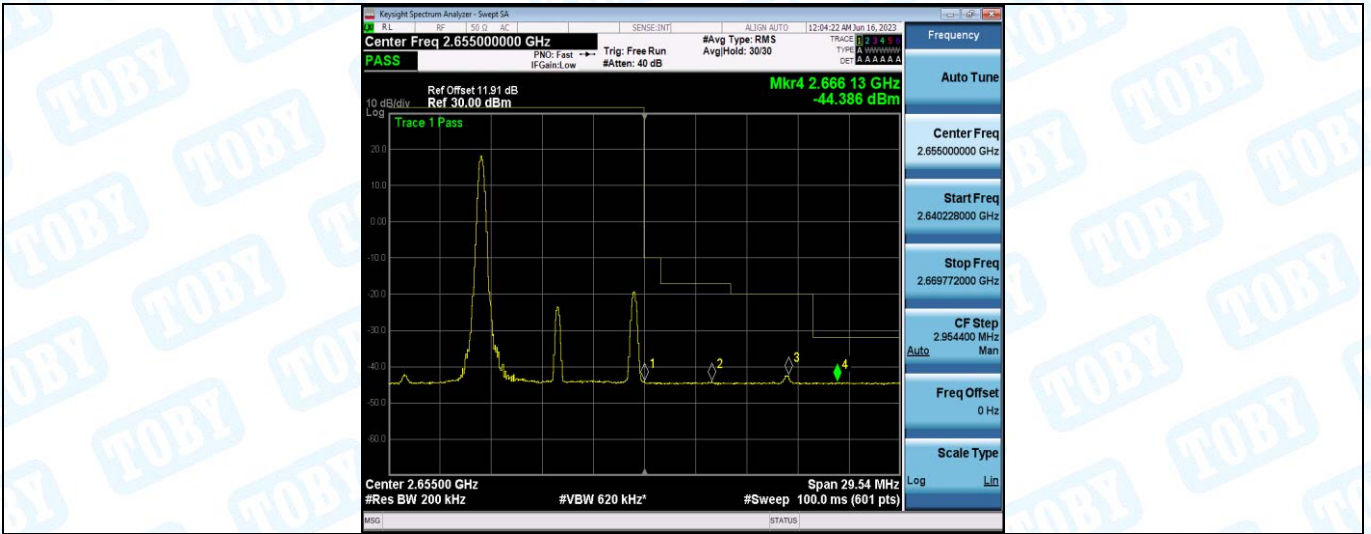

Band41-10MHz-16QAM-41190-1RB#49