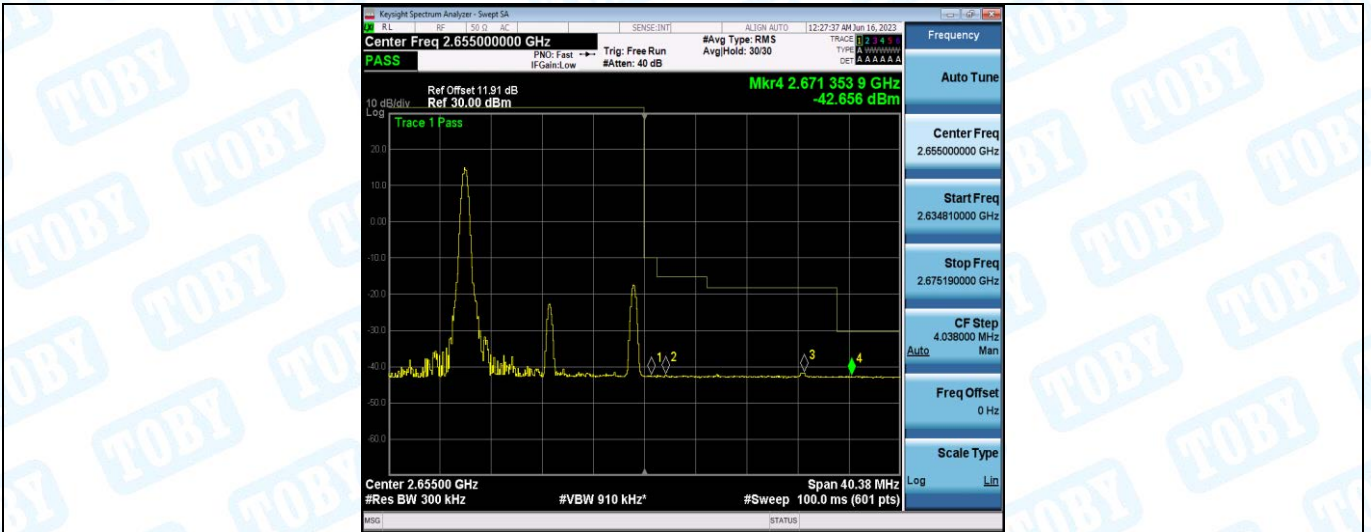

Band41-15MHz-QPSK-41165-1RB#74

Band41-15MHz-QPSK-41165-75RB#0

Band41-15MHz-16QAM-40165-1RB#0

Band41-15MHz-16QAM-41165-1RB#74

Band41-15MHz-16QAM-41165-75RB#0

Band41-20MHz-QPSK-40410-1RB#0

Band41-20MHz-QPSK-40410-1RB#99