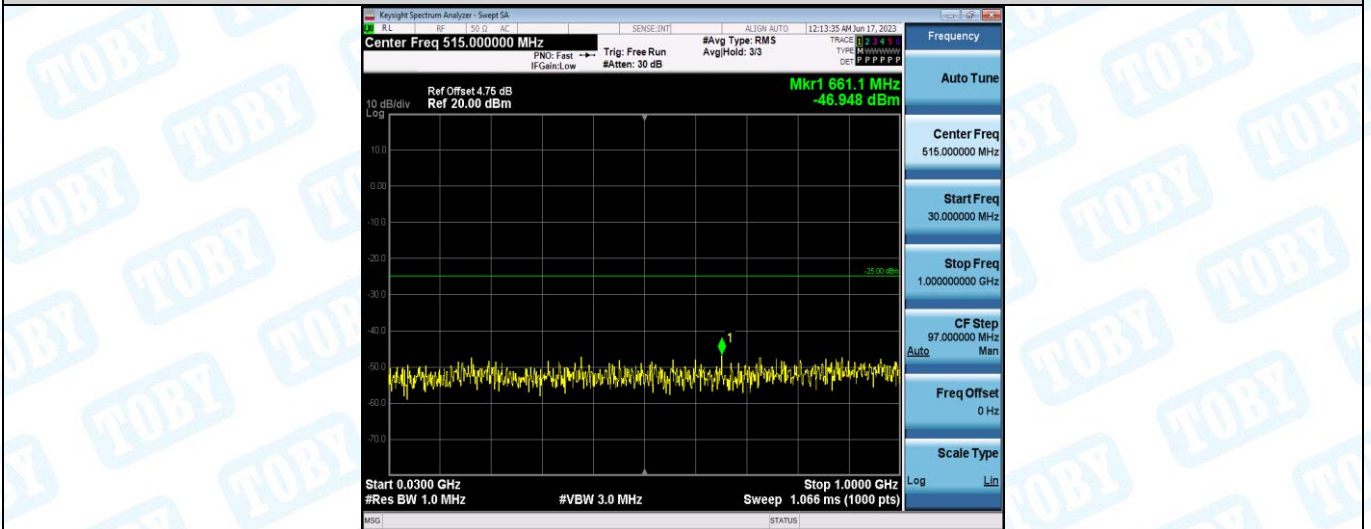

Band41-5MHz-QPSK-40620-1RB#0-Range1:30~1000MHz

Band41-5MHz-QPSK-40620-1RB#0-Range3:30~1000MHz

Band41-5MHz-QPSK-40620-1RB#0-Range2:1000~27000MHz

Band41-5MHz-QPSK-40620-1RB#0-Range4:1000~27000MHz

Band41-5MHz-QPSK-41215-1RB#0-Range1:30~1000MHz