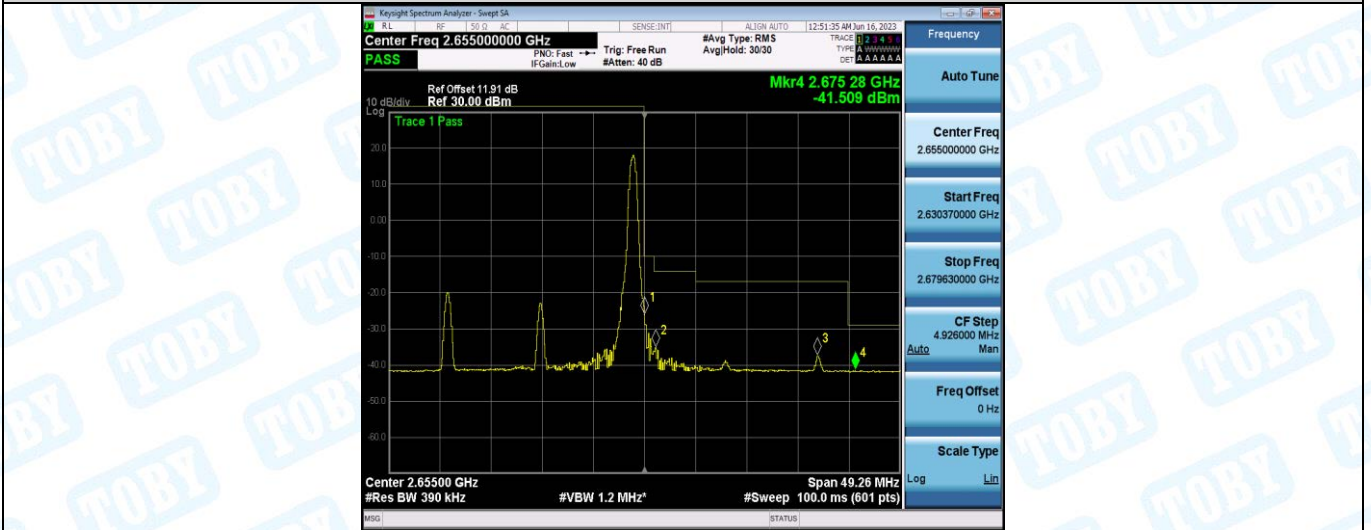

Band41-20MHz-16QAM-41140-100RB#0