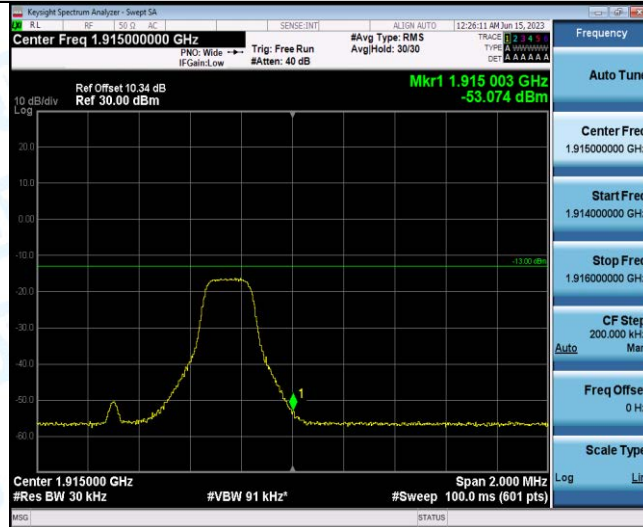

Band25-1.4MHz-QPSK-26683-1RB#5