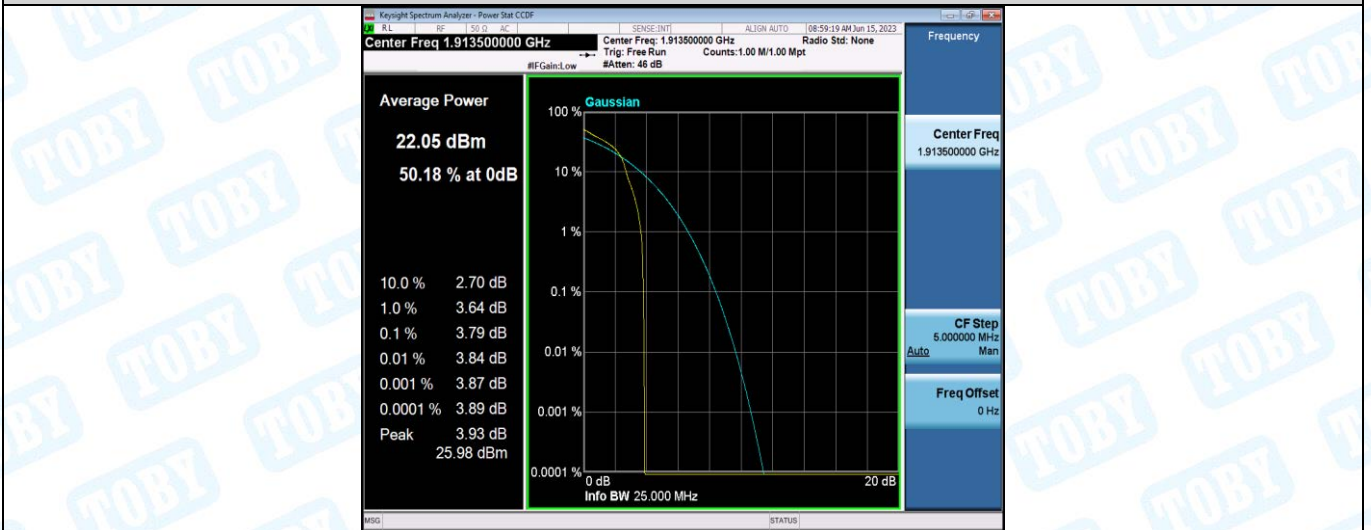

Band25-3MHz-16QAM-26675-1RB#0