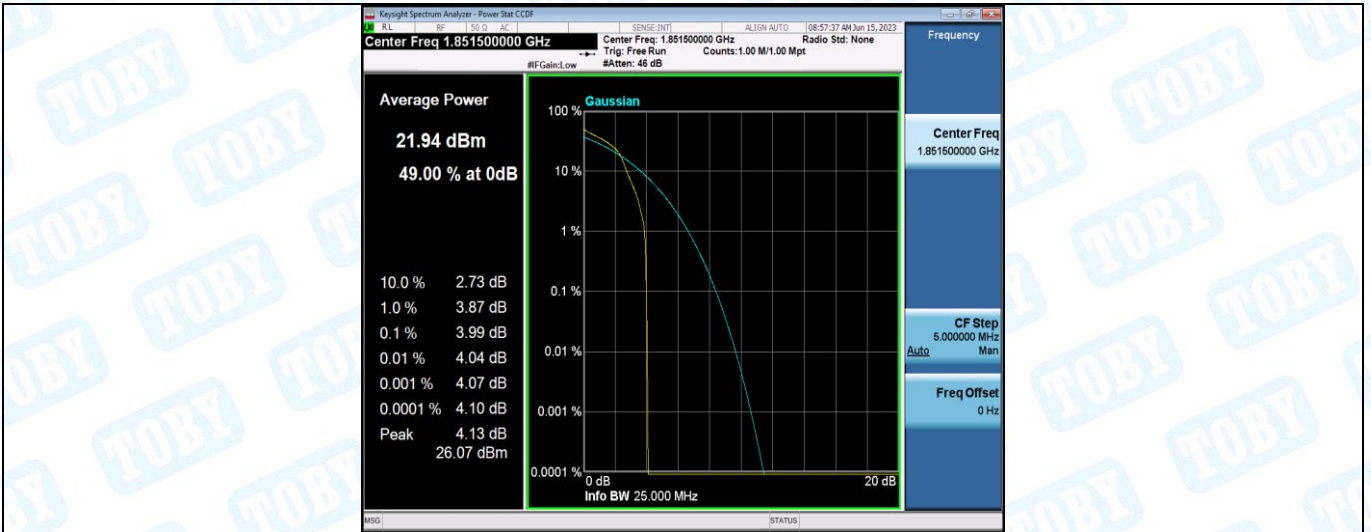

Band25-3MHz-QPSK-26365-15RB#0

Band25-3MHz-QPSK-26675-1RB#0

Band25-3MHz-QPSK-26675-15RB#0

Band25-3MHz-16QAM-26055-1RB#0

Band25-3MHz-16QAM-26055-15RB#0

Band25-3MHz-16QAM-26365-1RB#0

Band25-3MHz-16QAM-26365-15RB#0