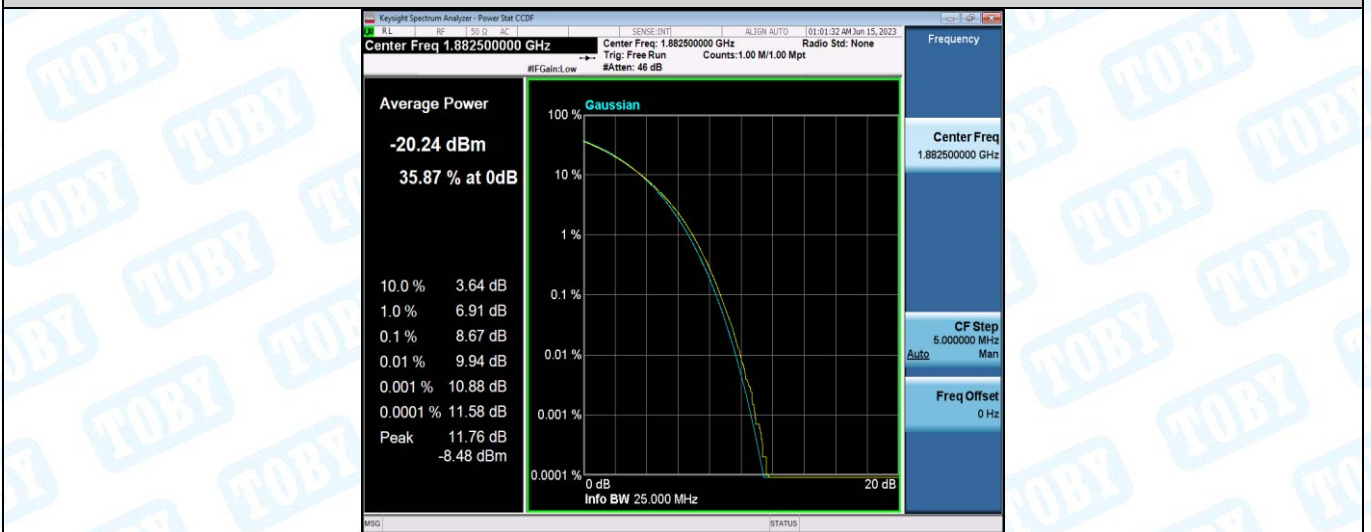

Band25-15MHz-QPSK-26365-1RB#0