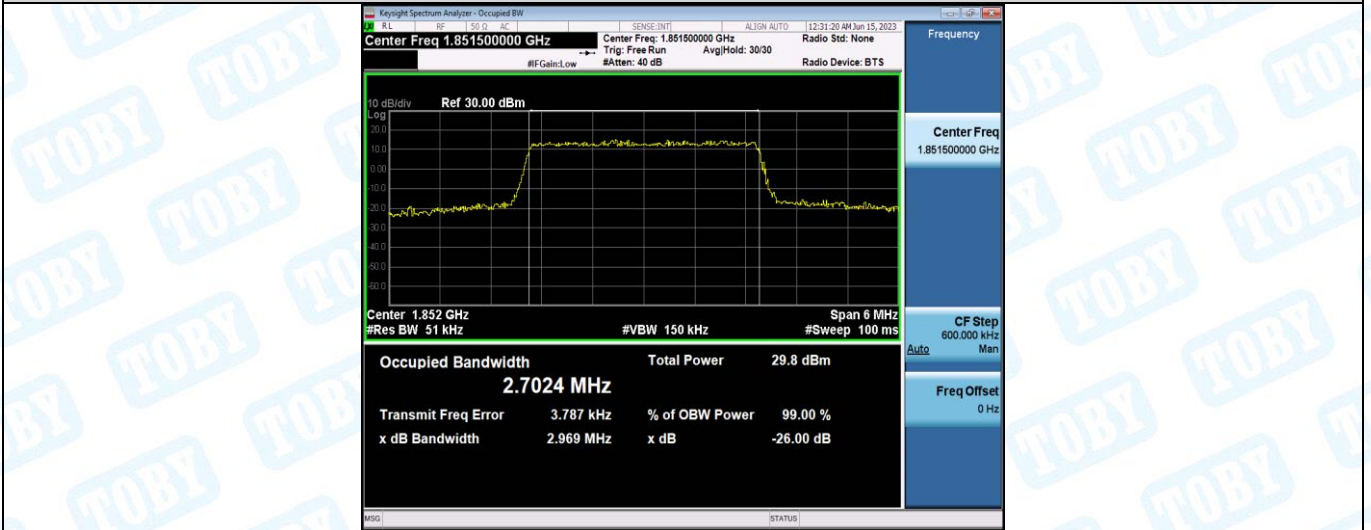

Band25-3MHz-16QAM-26055-15RB#0