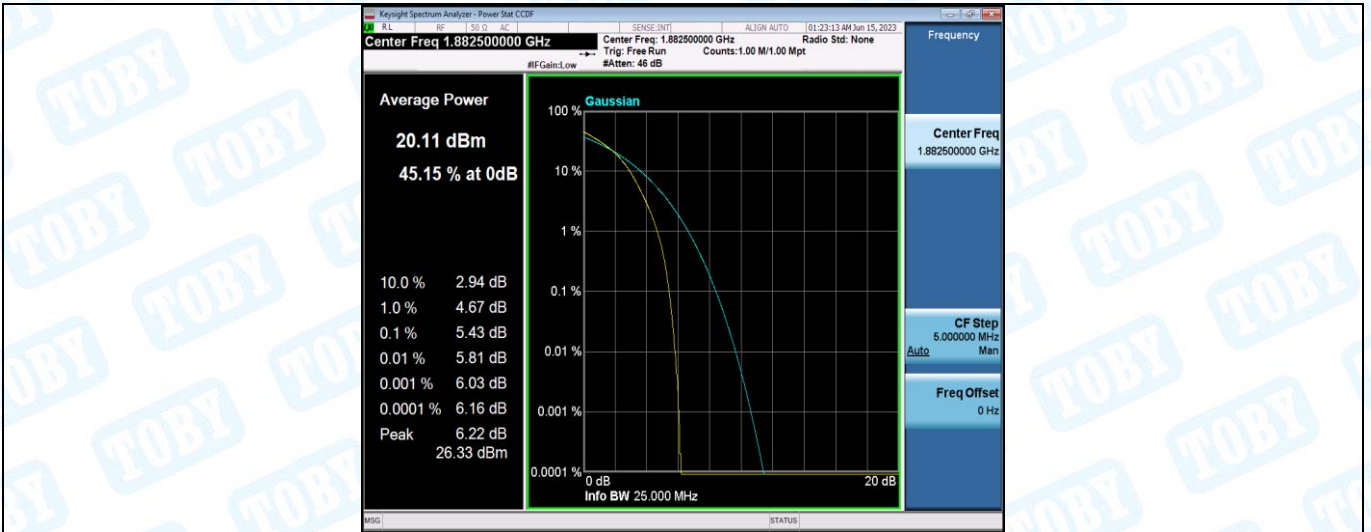

Band25-20MHz-QPSK-26590-1RB#0

Band25-20MHz-QPSK-26590-100RB#0

Band25-20MHz-16QAM-26140-1RB#0

Band25-20MHz-16QAM-26140-100RB#0

Band25-20MHz-16QAM-26365-1RB#0

Band25-20MHz-16QAM-26365-100RB#0

Band25-20MHz-16QAM-26590-1RB#0