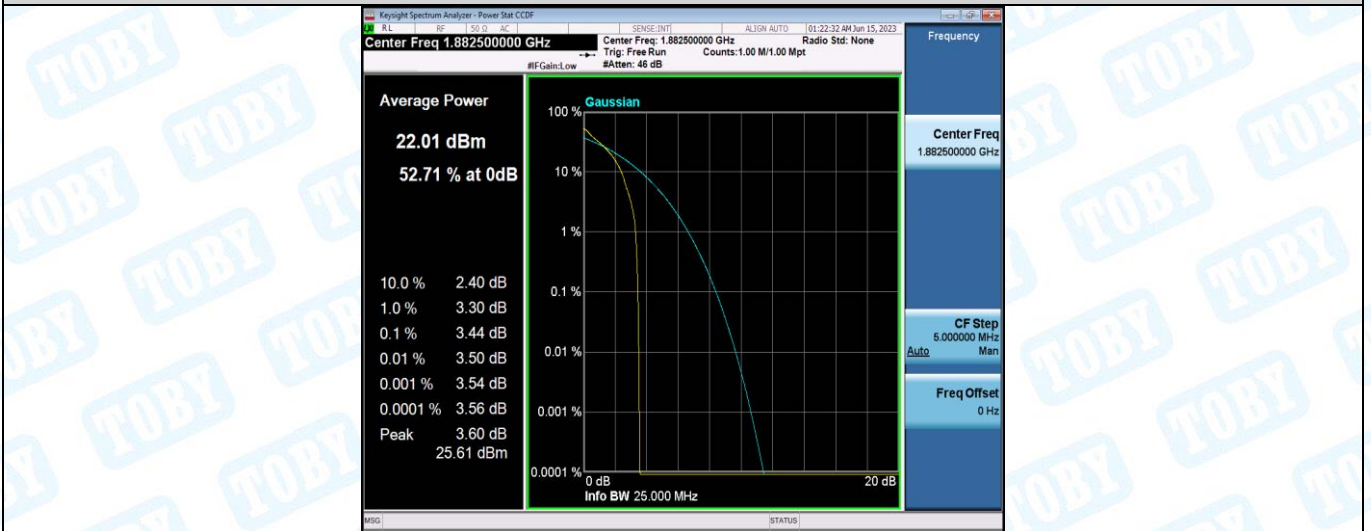

Band25-15MHz-16QAM-26365-75RB#0

Band25-15MHz-16QAM-26615-1RB#0

Band25-15MHz-16QAM-26615-75RB#0

Band25-20MHz-QPSK-26140-1RB#0

Band25-20MHz-QPSK-26140-100RB#0

Band25-20MHz-QPSK-26365-1RB#0

Band25-20MHz-QPSK-26365-100RB#0