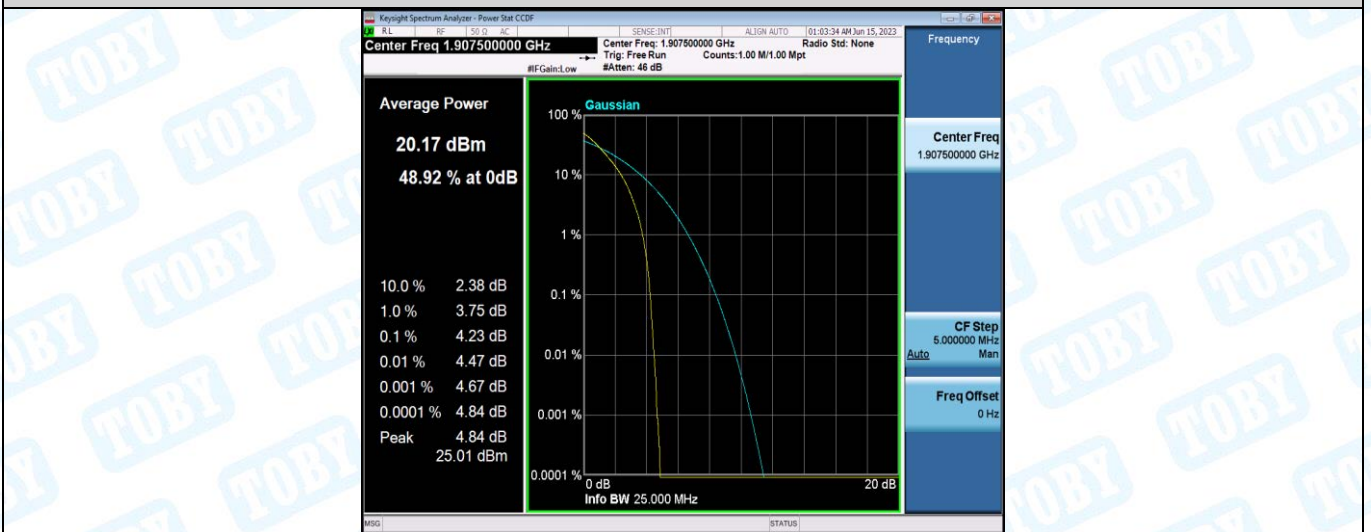

Band25-15MHz-QPSK-26365-1RB#0

Band25-15MHz-QPSK-26365-75RB#0

Band25-15MHz-QPSK-26615-1RB#0

Band25-15MHz-QPSK-26615-75RB#0

Band25-15MHz-16QAM-26115-1RB#0

Band25-15MHz-16QAM-26115-75RB#0

Band25-15MHz-16QAM-26365-1RB#0