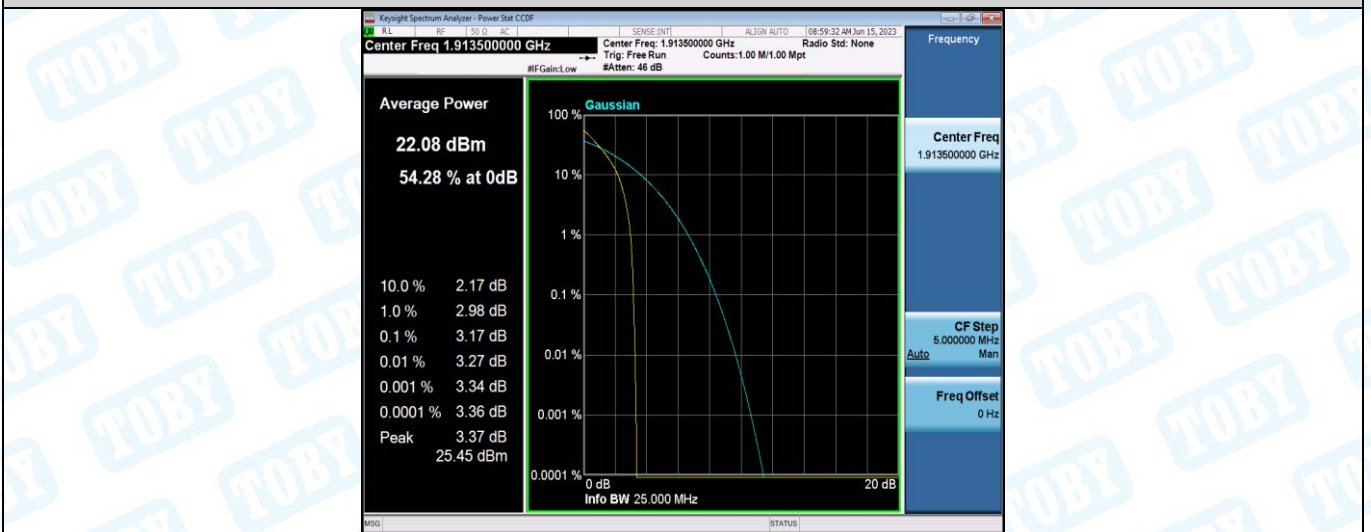

Band25-3MHz-QPSK-26675-15RB#0