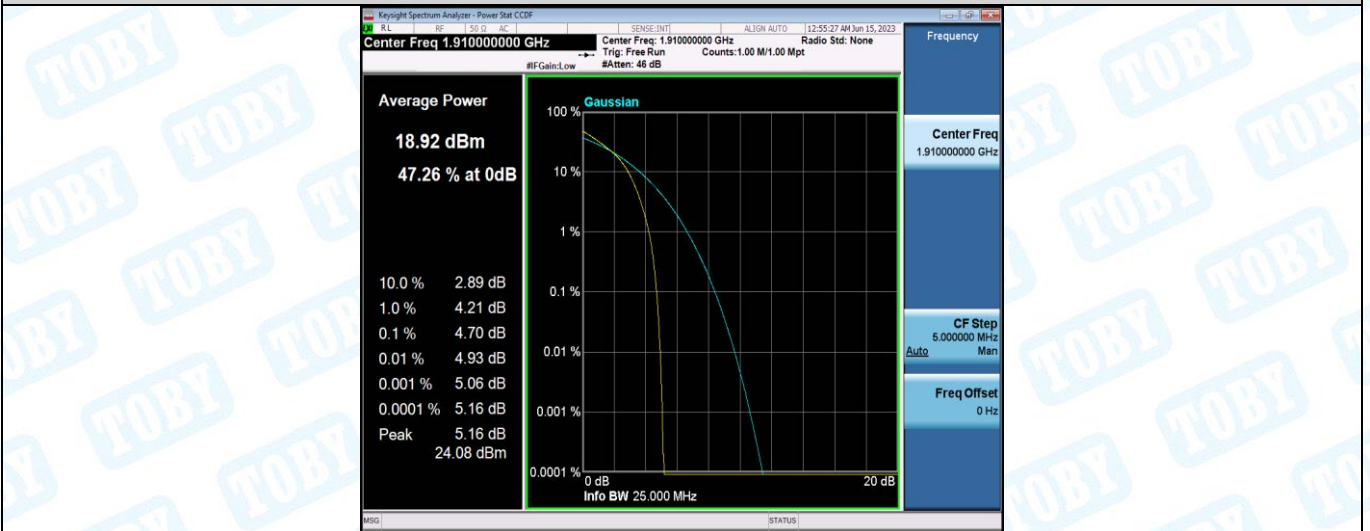

Band25-10MHz-16QAM-26090-50RB#0

Band25-10MHz-16QAM-26365-1RB#0

Band25-10MHz-16QAM-26365-50RB#0

Band25-10MHz-16QAM-26640-1RB#0

Band25-10MHz-16QAM-26640-50RB#0

Band25-15MHz-QPSK-26115-1RB#0

Band25-15MHz-QPSK-26115-75RB#0