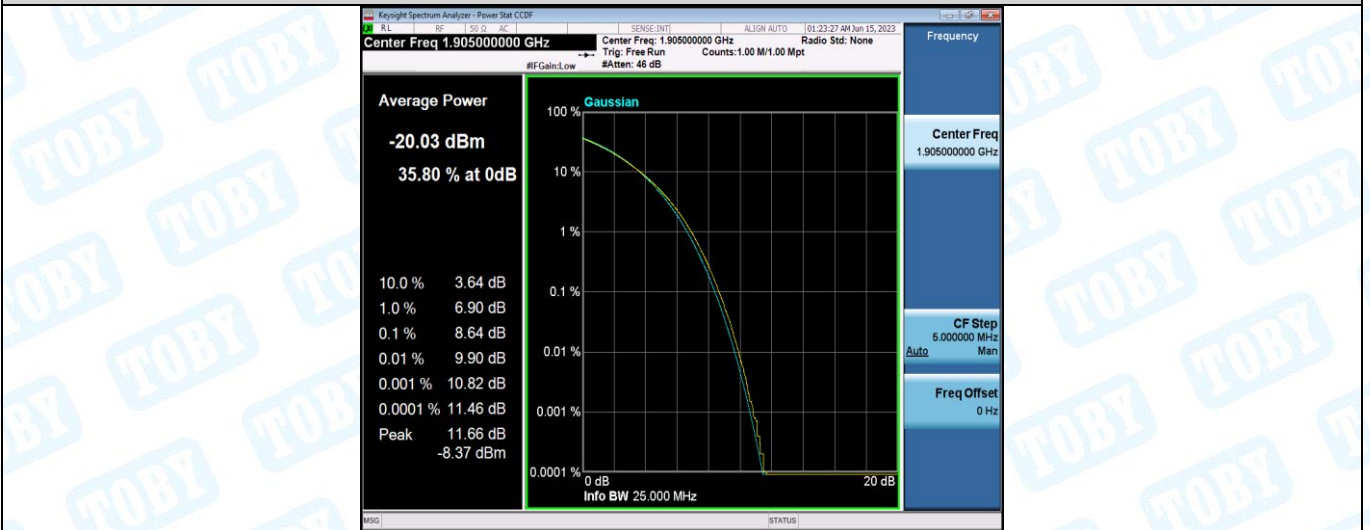

Band25-20MHz-QPSK-26590-1RB#0