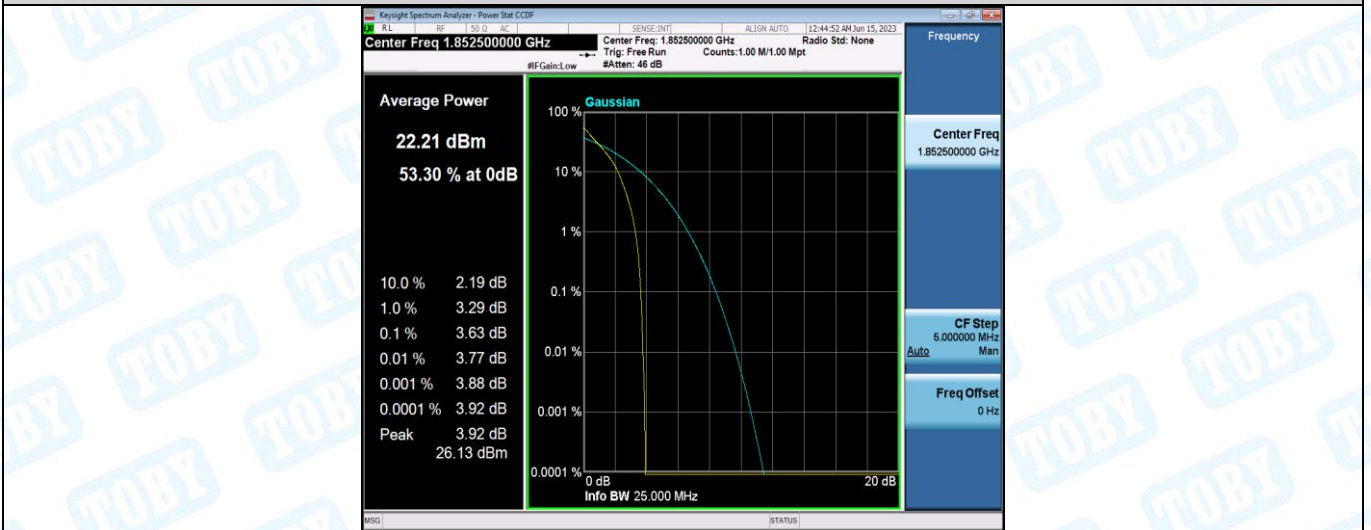

Band25-3MHz-16QAM-26675-1RB#0

Band25-3MHz-16QAM-26675-15RB#0

Band25-5MHz-QPSK-26065-1RB#0

Band25-5MHz-QPSK-26065-25RB#0

Band25-5MHz-QPSK-26365-1RB#0

Band25-5MHz-QPSK-26365-25RB#0

Band25-5MHz-QPSK-26665-1RB#0