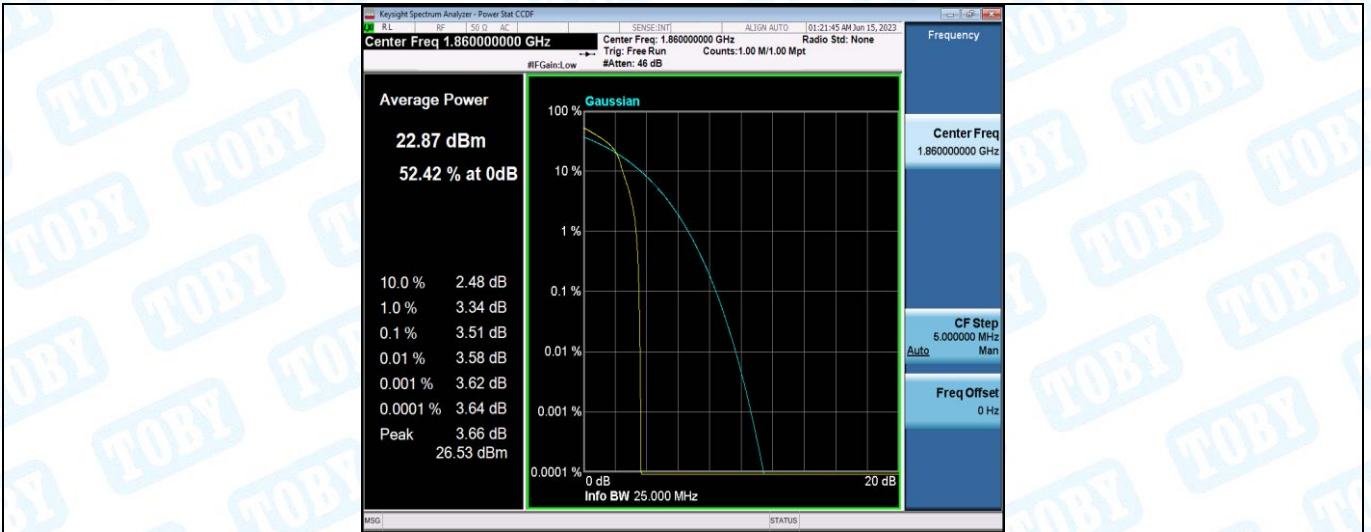

Band25-20MHz-16QAM-26140-1RB#0