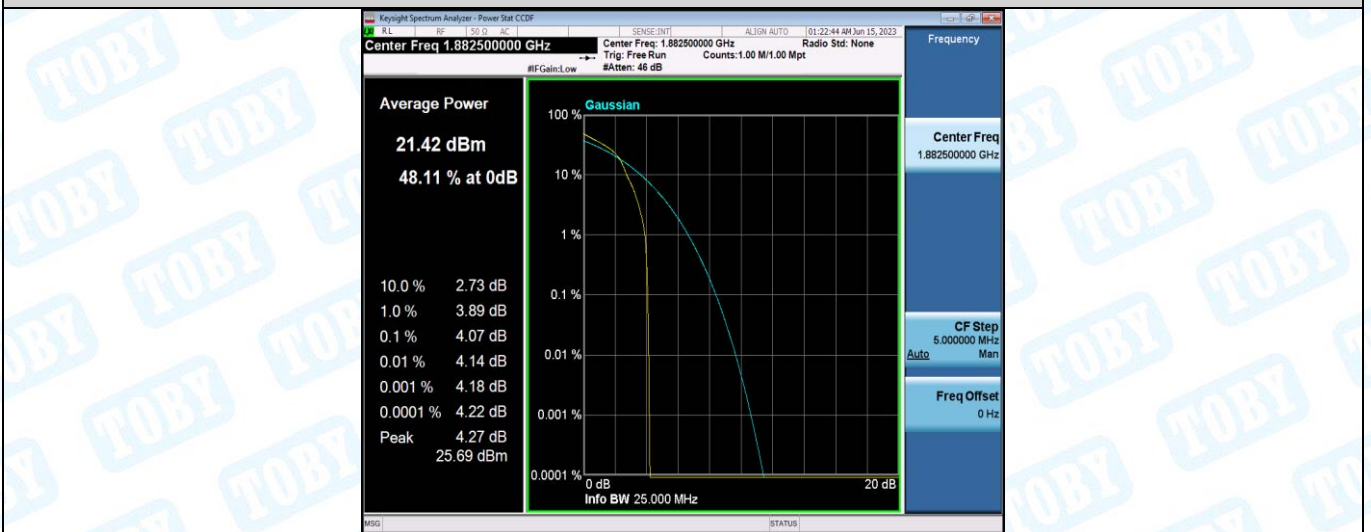

Band25-20MHz-QPSK-26590-1RB#0

Band25-20MHz-QPSK-26590-100RB#0

Band25-20MHz-16QAM-26140-1RB#0

Band25-20MHz-16QAM-26140-100RB#0

Band25-20MHz-16QAM-26365-1RB#0

Band25-20MHz-16QAM-26365-100RB#0

Band25-20MHz-16QAM-26590-1RB#0