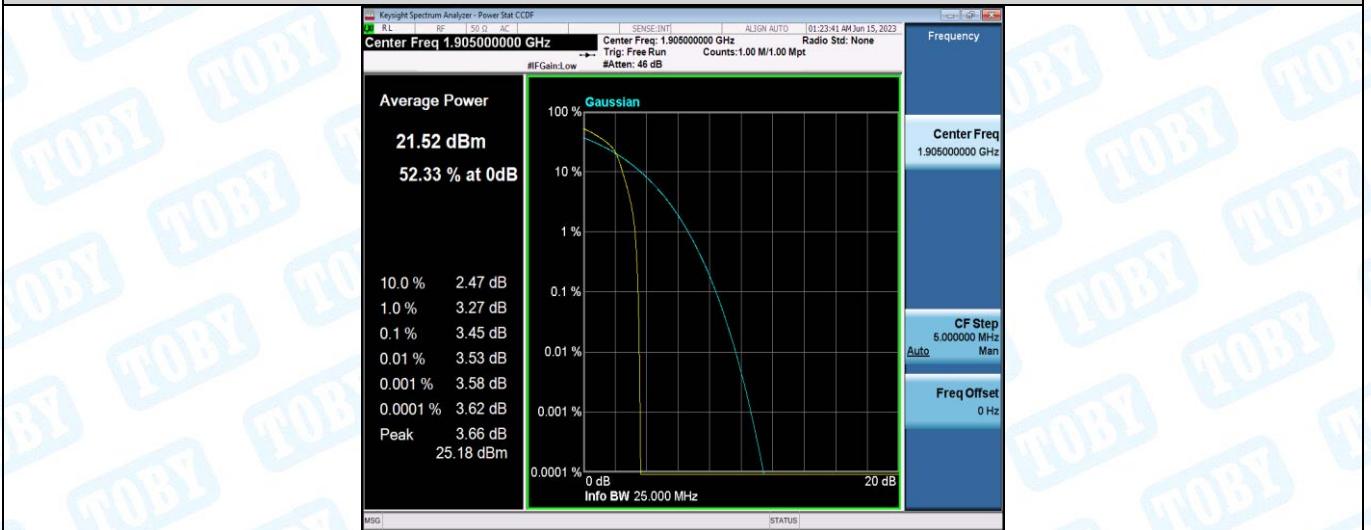

Band25-20MHz-QPSK-26590-1RB#0

Band25-20MHz-QPSK-26590-100RB#0

Band25-20MHz-16QAM-26140-1RB#0

Band25-20MHz-16QAM-26140-100RB#0

Band25-20MHz-16QAM-26365-1RB#0

Band25-20MHz-16QAM-26365-100RB#0

Band25-20MHz-16QAM-26590-1RB#0