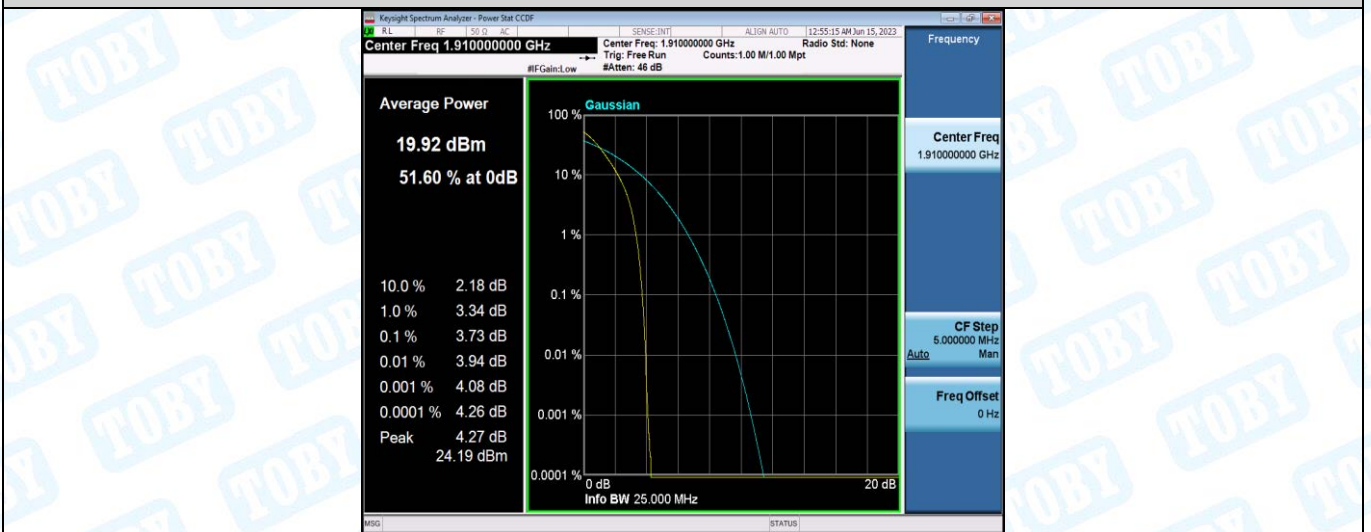

Band25-10MHz-QPSK-26090-1RB#0

Band25-10MHz-QPSK-26090-50RB#0

Band25-10MHz-QPSK-26365-1RB#0

Band25-10MHz-QPSK-26365-50RB#0

Band25-10MHz-QPSK-26640-1RB#0

Band25-10MHz-QPSK-26640-50RB#0

Band25-10MHz-16QAM-26090-1RB#0