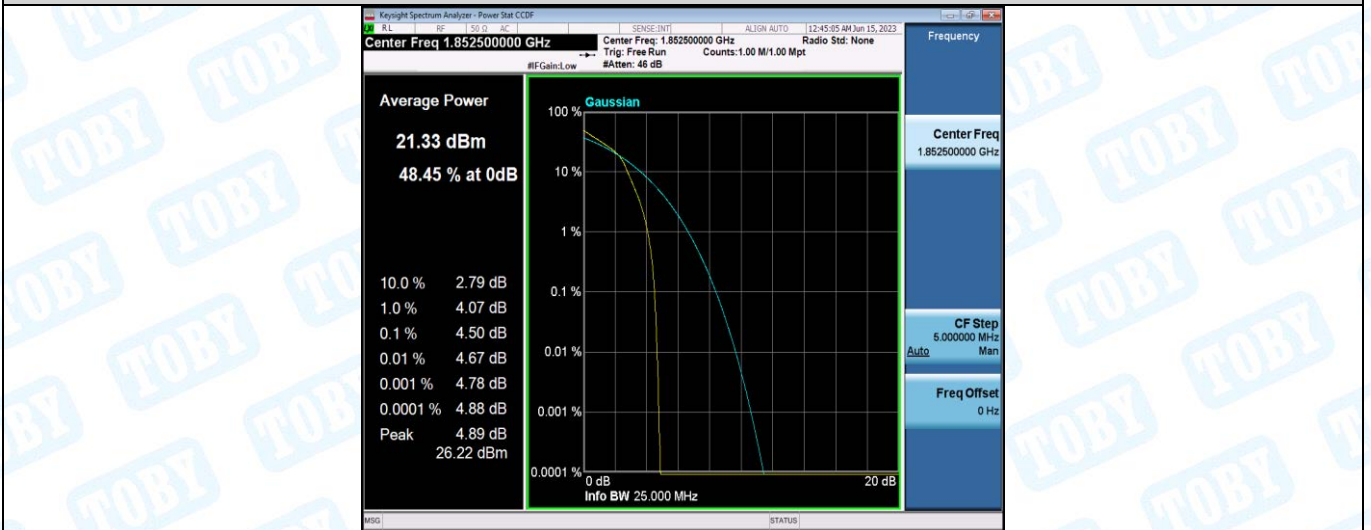

Band25-5MHz-16QAM-26065-25RB#0