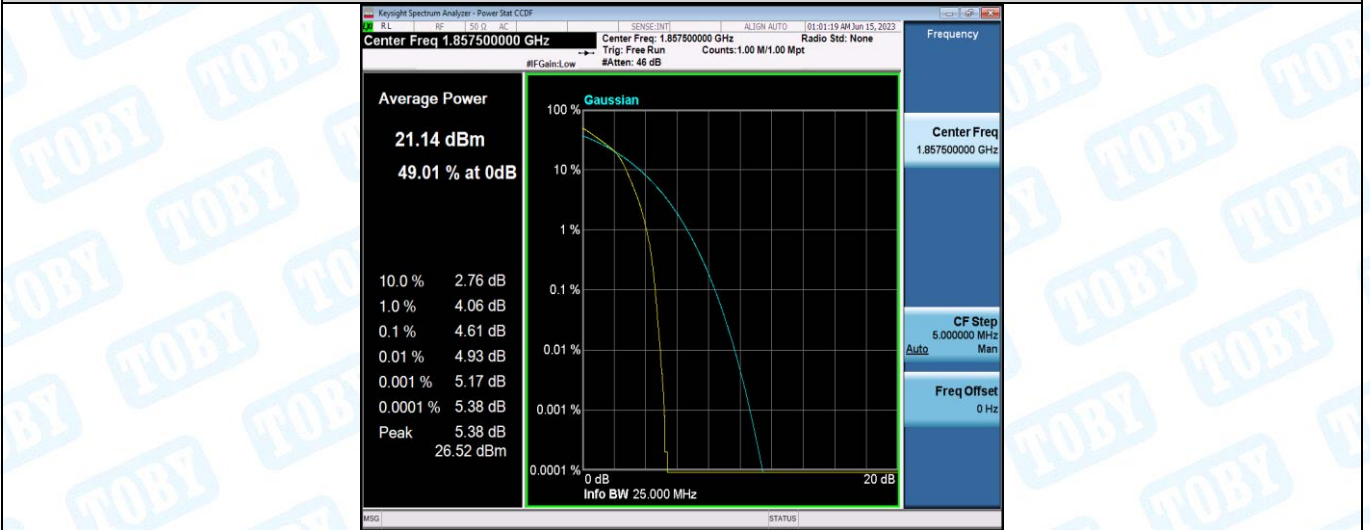

Band25-15MHz-QPSK-26365-1RB#0

Band25-15MHz-QPSK-26365-75RB#0

Band25-15MHz-QPSK-26615-1RB#0

Band25-15MHz-QPSK-26615-75RB#0

Band25-15MHz-16QAM-26115-1RB#0

Band25-15MHz-16QAM-26115-75RB#0

Band25-15MHz-16QAM-26365-1RB#0