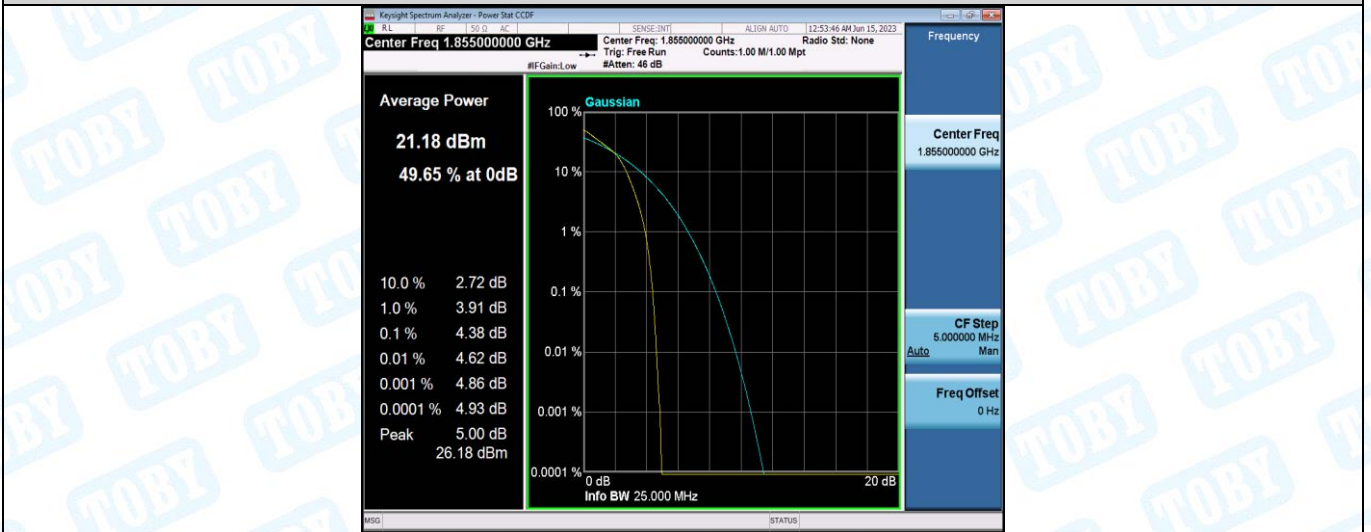

Band25-10MHz-16QAM-26090-50RB#0