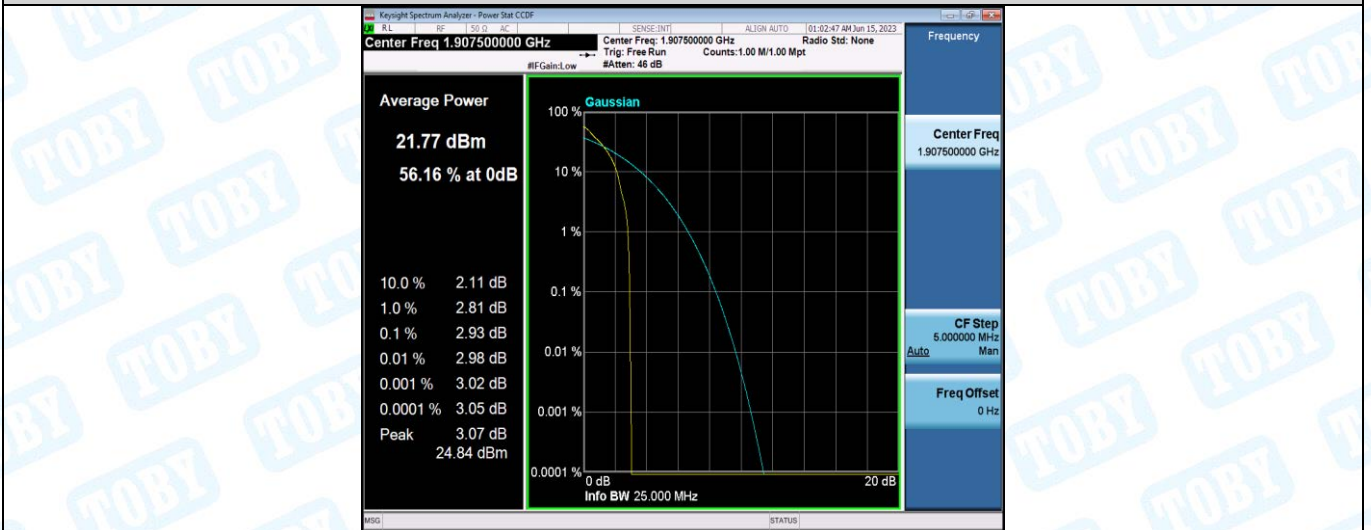

Band25-15MHz-QPSK-26615-1RB#0