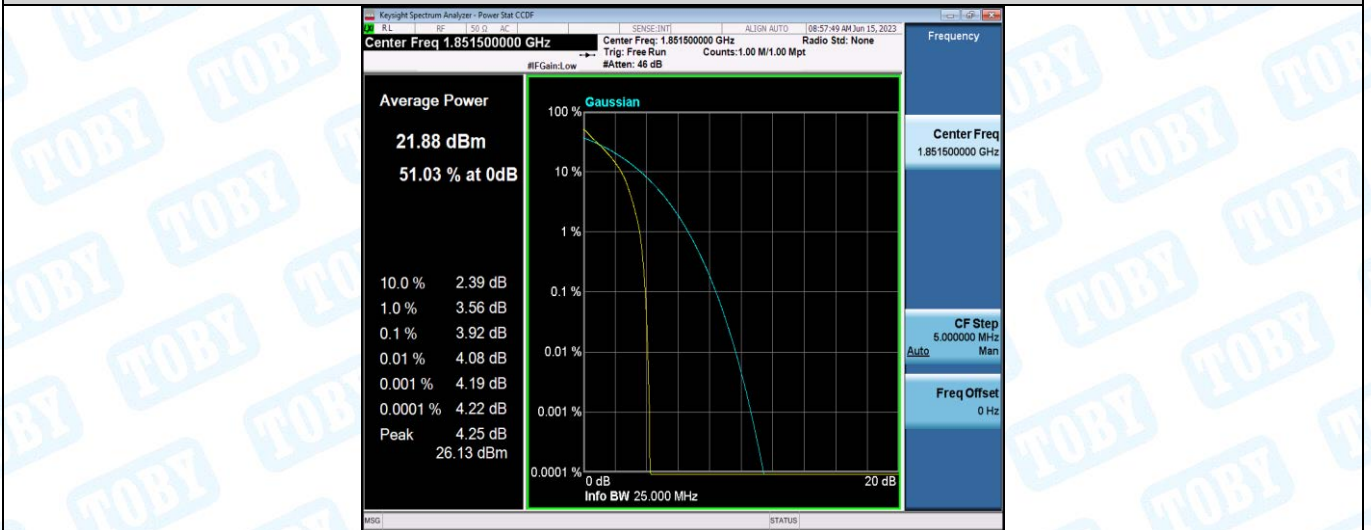

Band25-1.4MHz-16QAM-26365-1RB#0

Band25-1.4MHz-16QAM-26365-6RB#0

Band25-1.4MHz-16QAM-26683-1RB#0

Band25-1.4MHz-16QAM-26683-6RB#0

Band25-3MHz-QPSK-26055-1RB#0

Band25-3MHz-QPSK-26055-15RB#0

Band25-3MHz-QPSK-26365-1RB#0