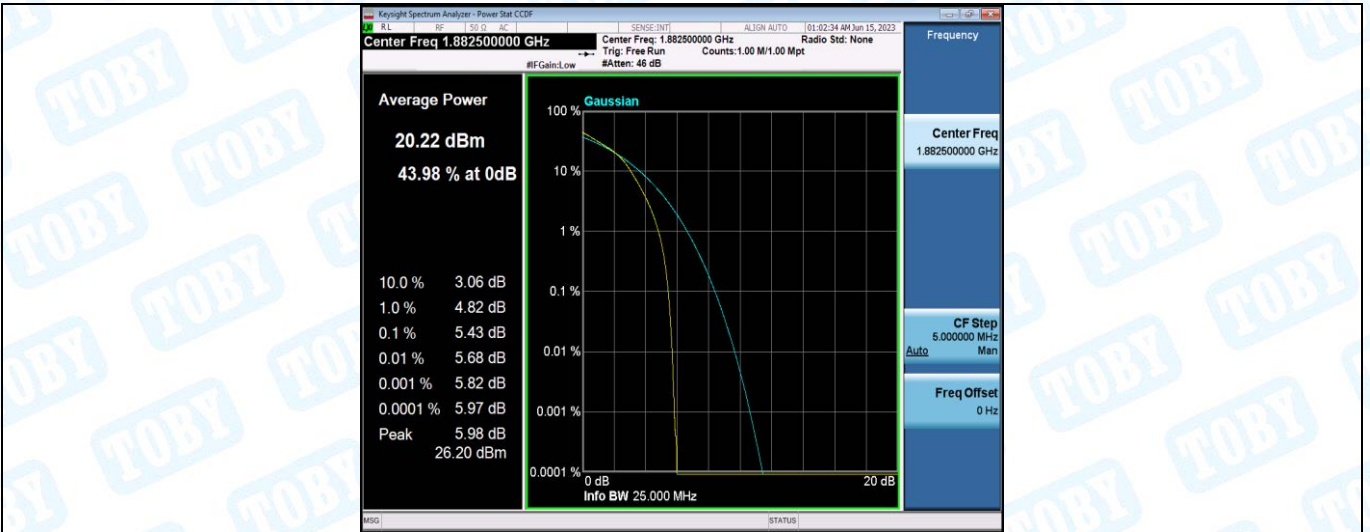

Band25-15MHz-16QAM-26365-75RB#0