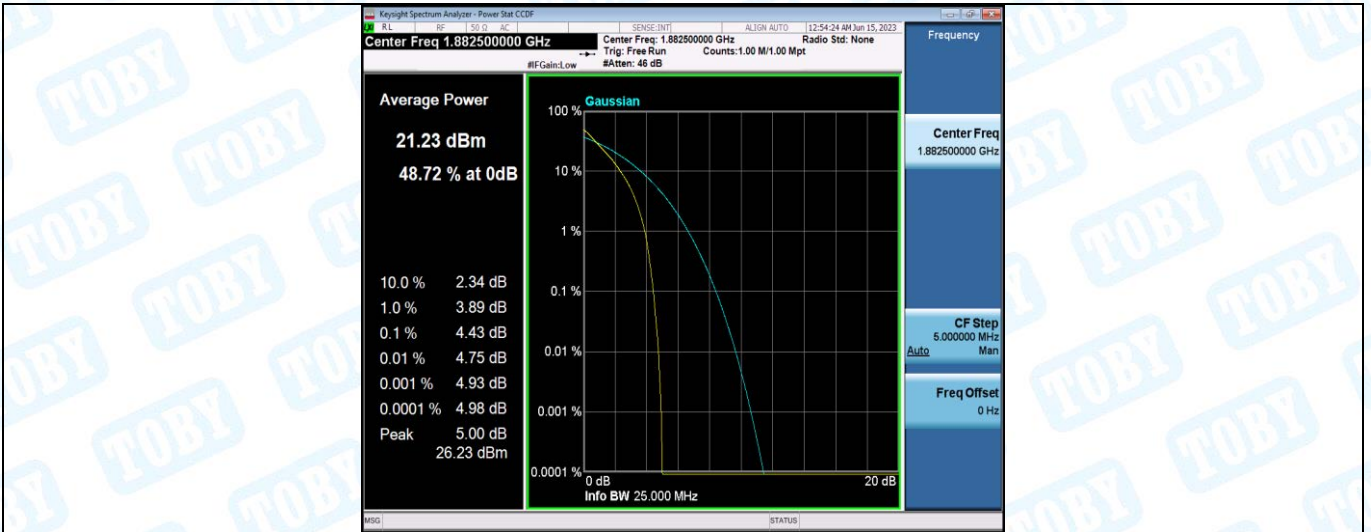

Band25-10MHz-QPSK-26090-1RB#0

Band25-10MHz-QPSK-26090-50RB#0

Band25-10MHz-QPSK-26365-1RB#0

Band25-10MHz-QPSK-26365-50RB#0

Band25-10MHz-QPSK-26640-1RB#0

Band25-10MHz-QPSK-26640-50RB#0

Band25-10MHz-16QAM-26090-1RB#0