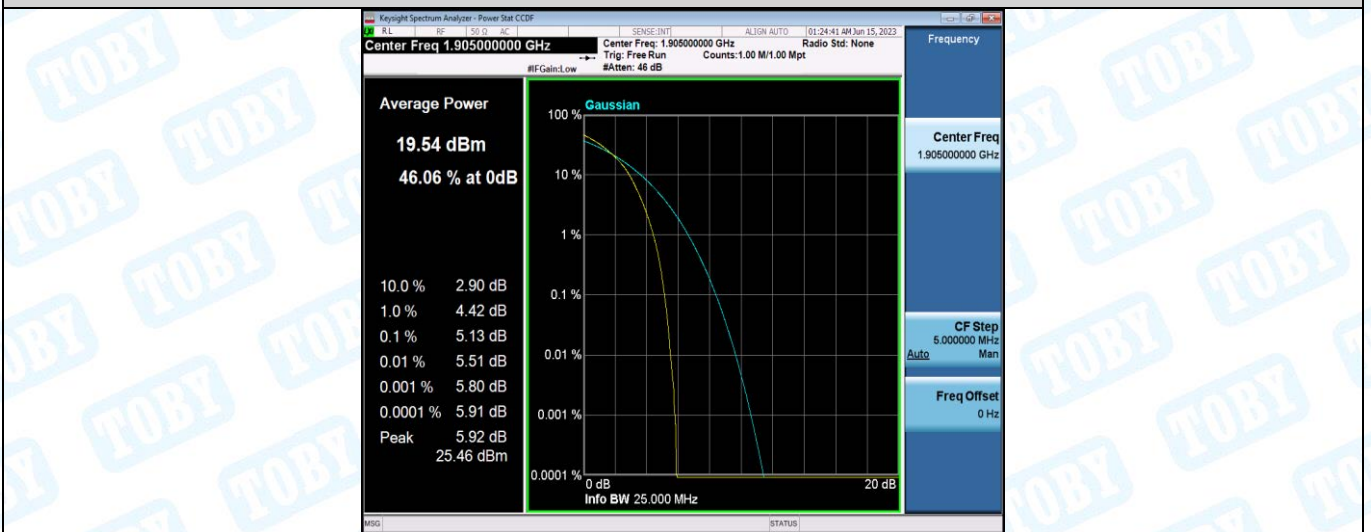

Band25-20MHz-16QAM-26590-100RB#0