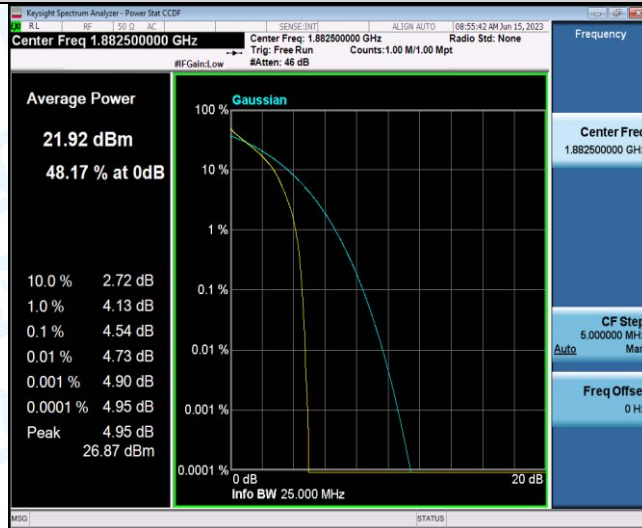

Band25-1.4MHz-QPSK-26365-6RB#0