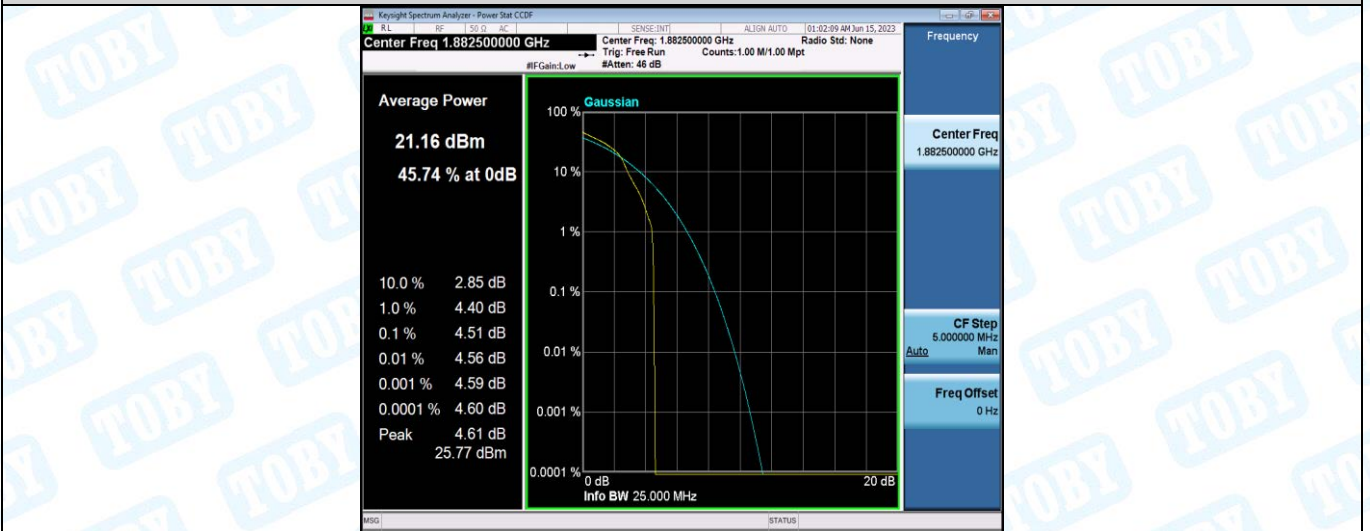

Band25-15MHz-QPSK-26365-1RB#0

Band25-15MHz-QPSK-26365-75RB#0

Band25-15MHz-QPSK-26615-1RB#0

Band25-15MHz-QPSK-26615-75RB#0

Band25-15MHz-16QAM-26115-1RB#0

Band25-15MHz-16QAM-26115-75RB#0

Band25-15MHz-16QAM-26365-1RB#0