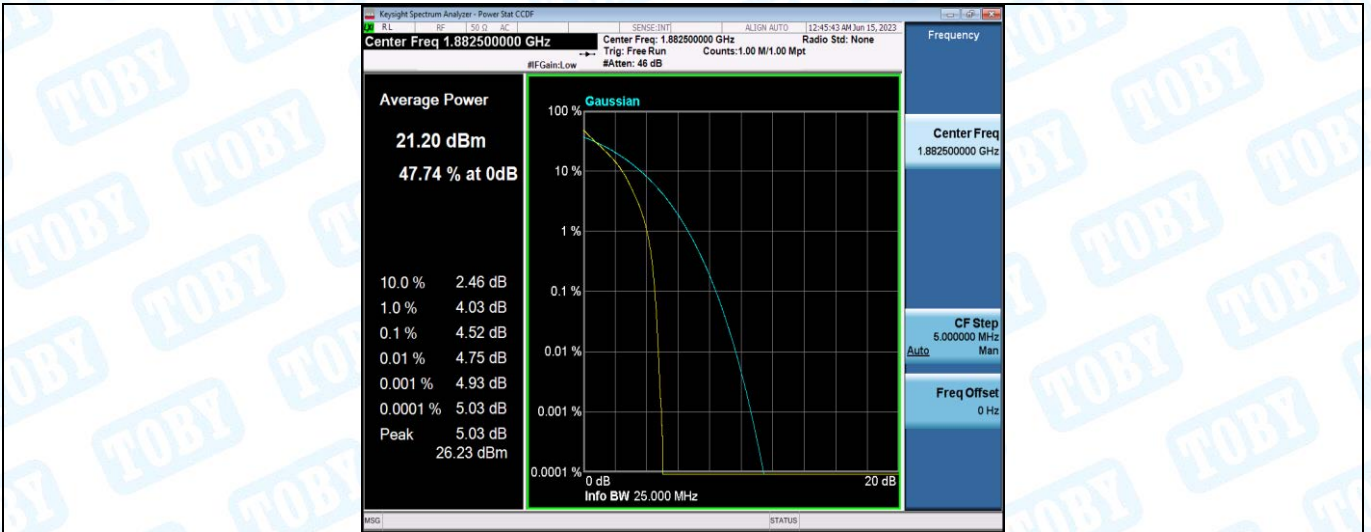

Band25-3MHz-16QAM-26675-1RB#0

Band25-3MHz-16QAM-26675-15RB#0

Band25-5MHz-QPSK-26065-1RB#0

Band25-5MHz-QPSK-26065-25RB#0

Band25-5MHz-QPSK-26365-1RB#0

Band25-5MHz-QPSK-26365-25RB#0

Band25-5MHz-QPSK-26665-1RB#0