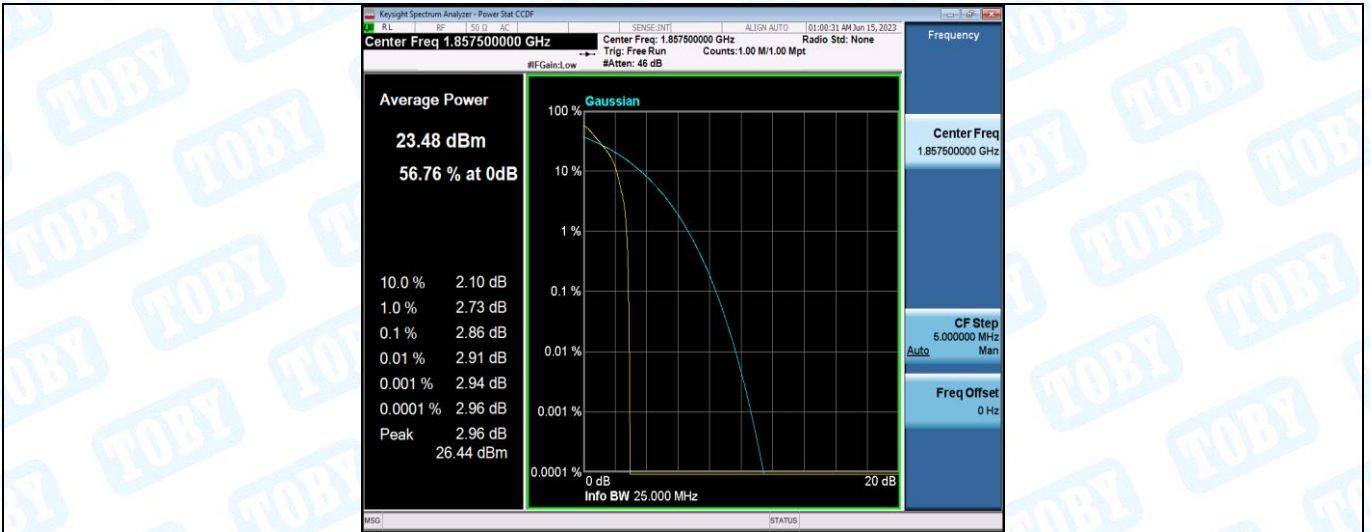

Band25-10MHz-16QAM-26090-50RB#0

Band25-10MHz-16QAM-26365-1RB#0

Band25-10MHz-16QAM-26365-50RB#0

Band25-10MHz-16QAM-26640-1RB#0

Band25-10MHz-16QAM-26640-50RB#0

Band25-15MHz-QPSK-26115-1RB#0

Band25-15MHz-QPSK-26115-75RB#0