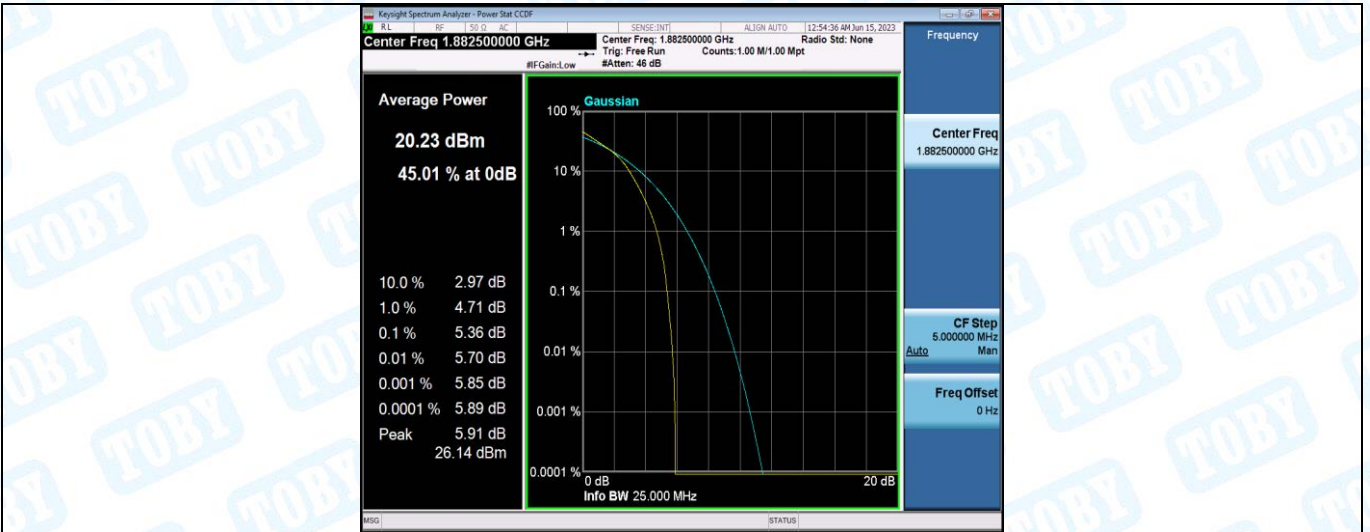

Band25-10MHz-16QAM-26365-50RB#0