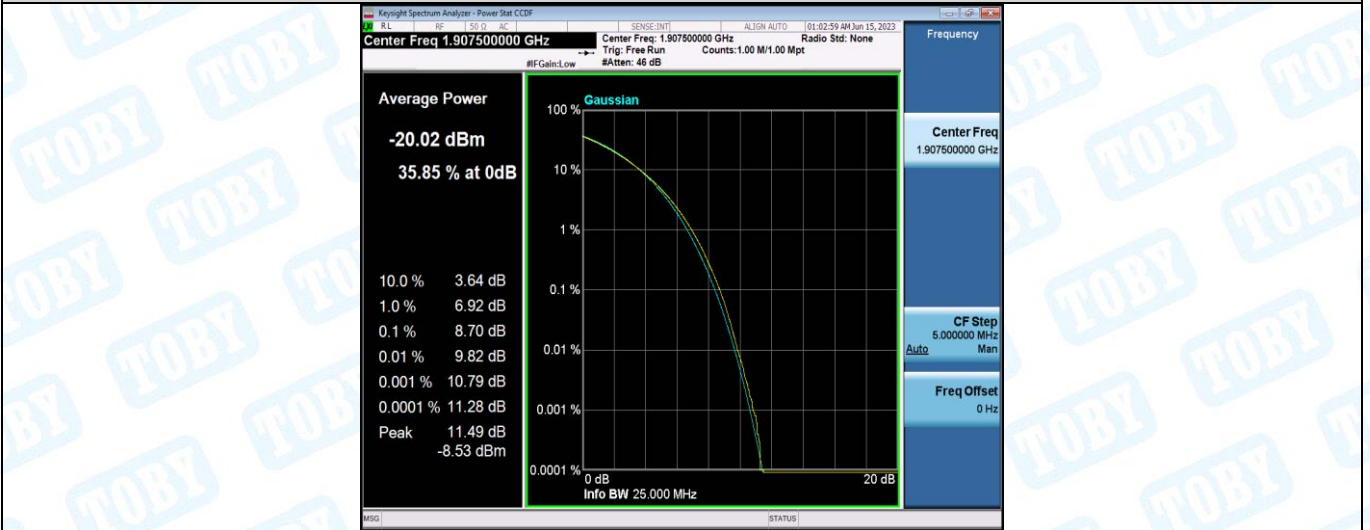

Band25-15MHz-16QAM-26615-1RB#0