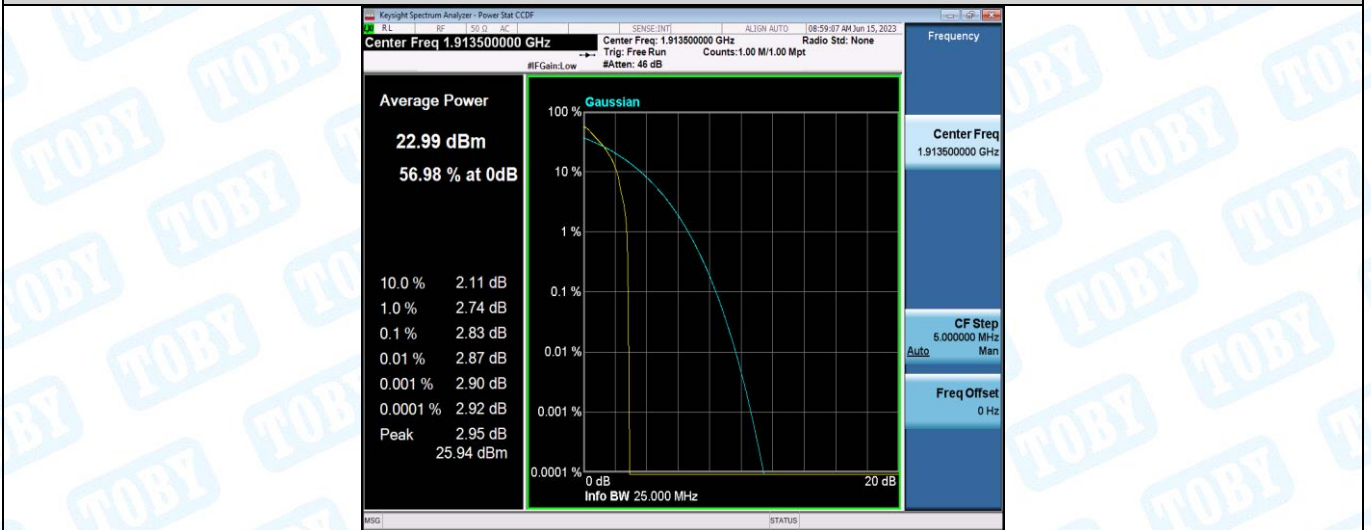

Band25-3MHz-QPSK-26675-1RB#0