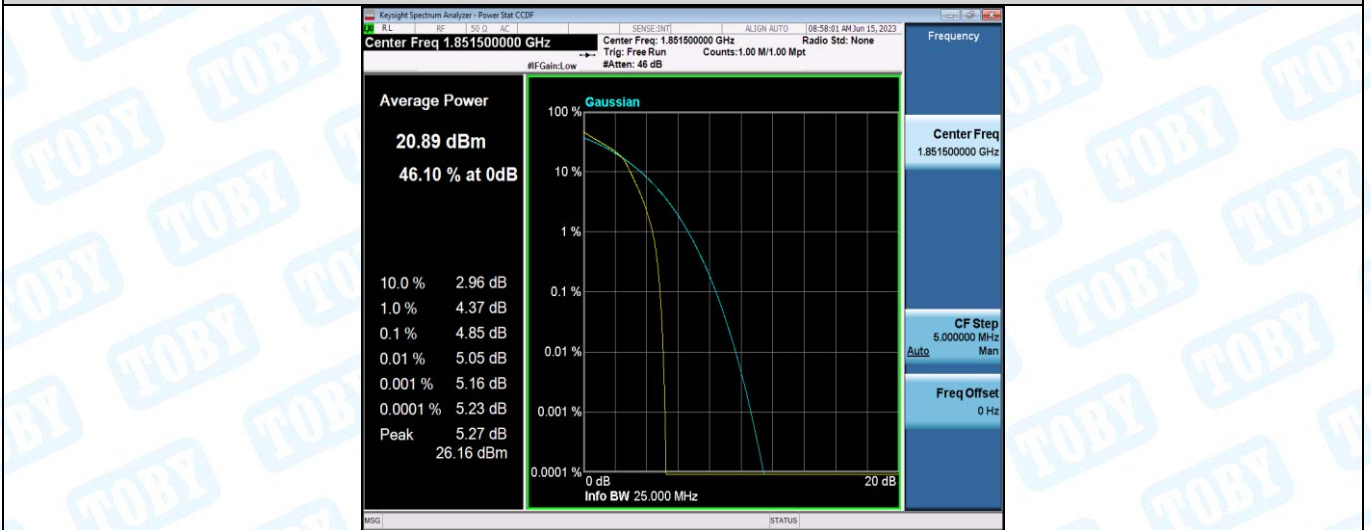

Band25-3MHz-QPSK-26365-15RB#0

Band25-3MHz-QPSK-26675-1RB#0

Band25-3MHz-QPSK-26675-15RB#0

Band25-3MHz-16QAM-26055-1RB#0

Band25-3MHz-16QAM-26055-15RB#0

Band25-3MHz-16QAM-26365-1RB#0

Band25-3MHz-16QAM-26365-15RB#0