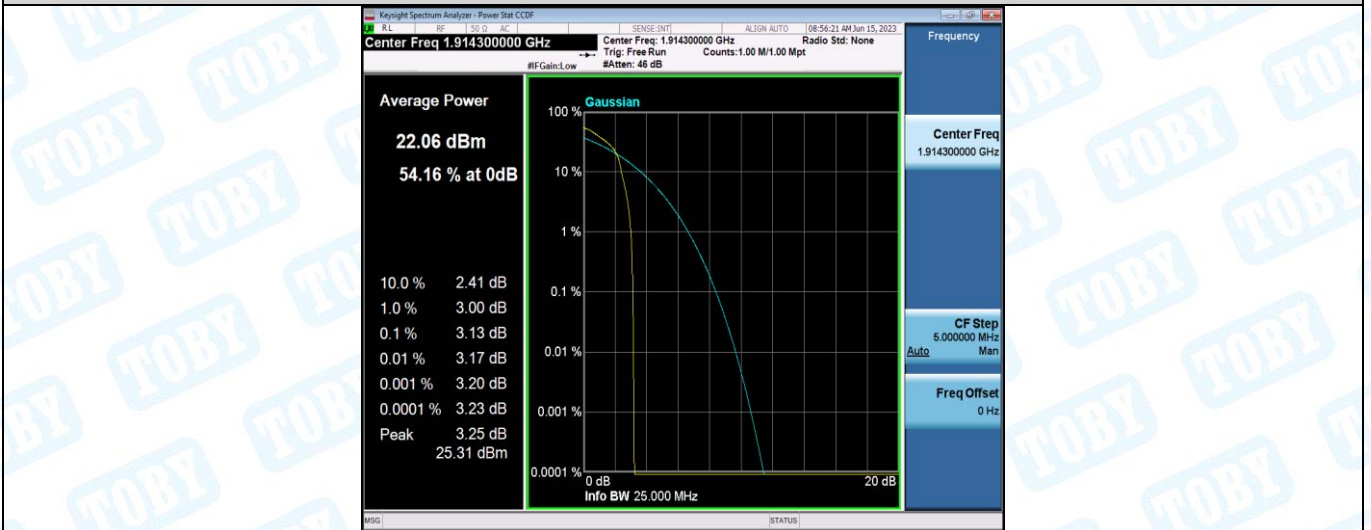

Band25-1.4MHz-16QAM-26683-1RB#0