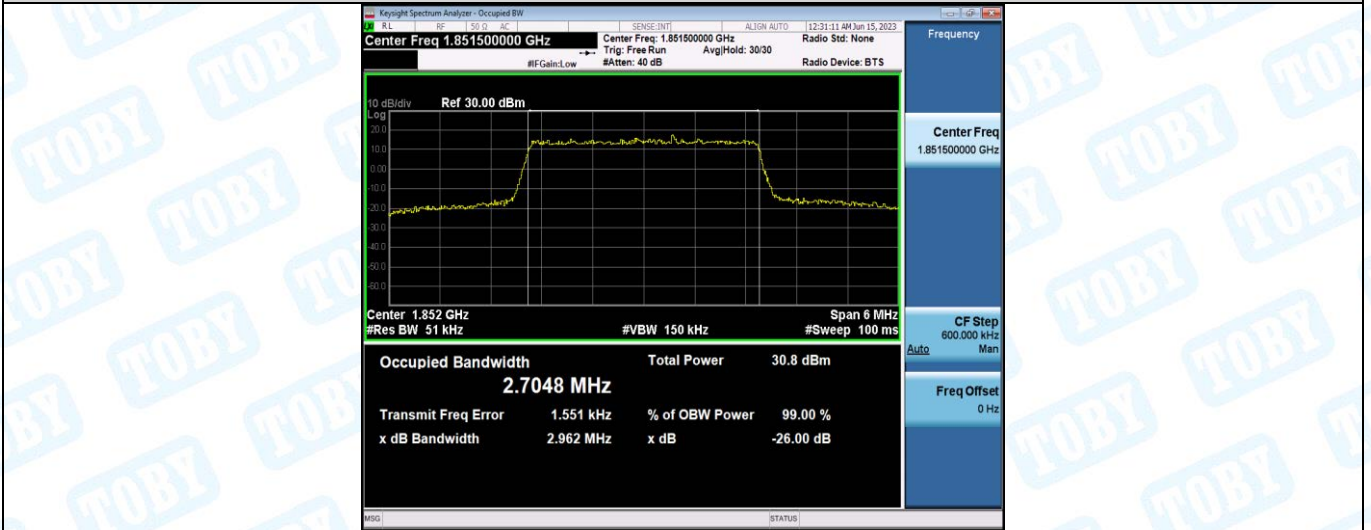

Test Graphs

Band25-1.4MHz-QPSK-26047-6RB#0

Band25-1.4MHz-QPSK-26365-6RB#0

Band25-1.4MHz-QPSK-26683-6RB#0

Band25-1.4MHz-16QAM-26047-6RB#0

Band25-1.4MHz-16QAM-26365-6RB#0

Band25-1.4MHz-16QAM-26683-6RB#0

Band25-3MHz-QPSK-26055-15RB#0