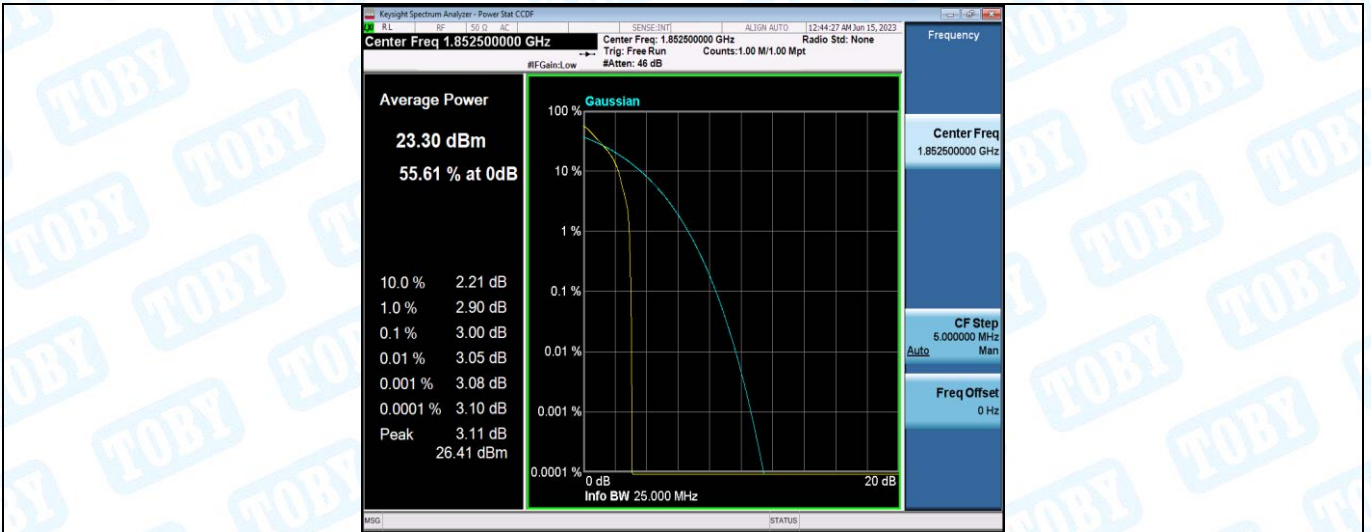

Band25-5MHz-QPSK-26065-1RB#0