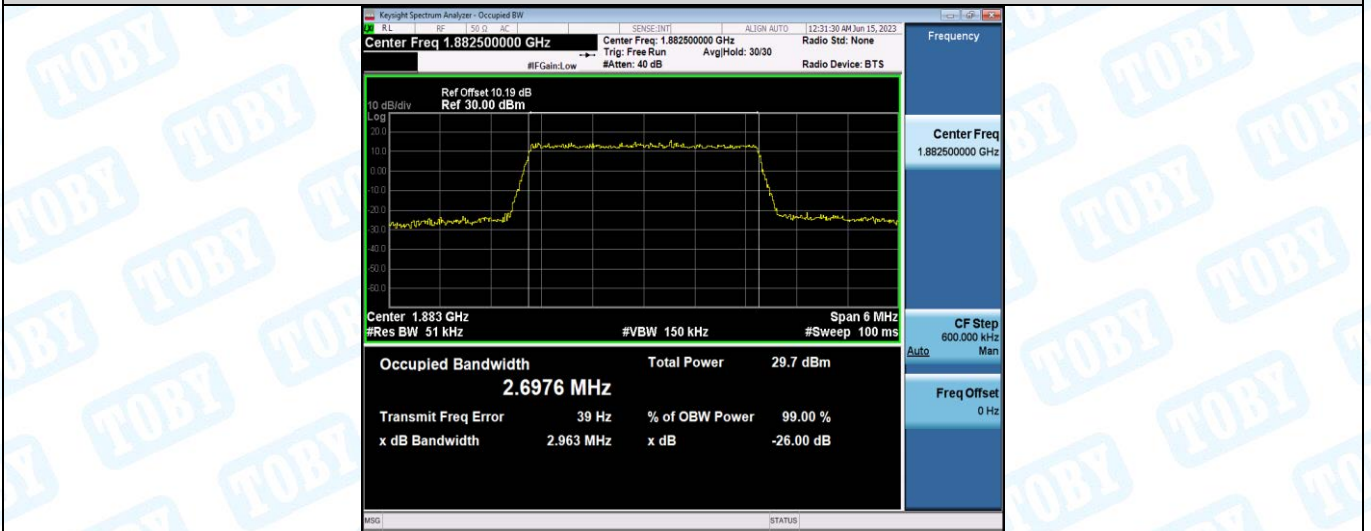

Band25-3MHz-QPSK-26365-15RB#0