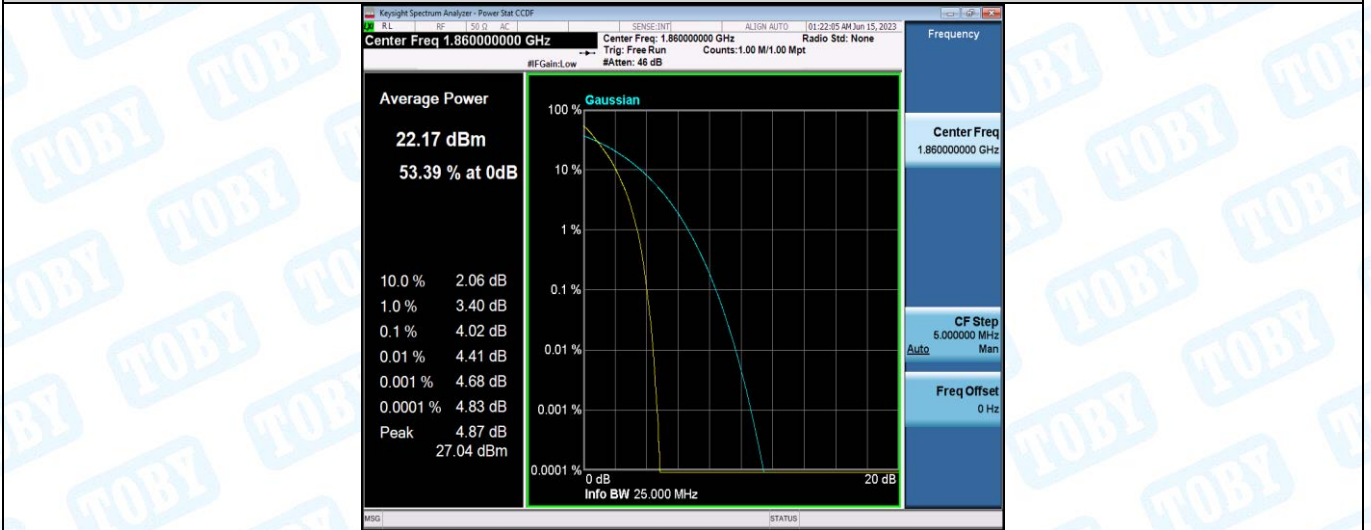

Band25-15MHz-16QAM-26365-75RB#0

Band25-15MHz-16QAM-26615-1RB#0

Band25-15MHz-16QAM-26615-75RB#0

Band25-20MHz-QPSK-26140-1RB#0

Band25-20MHz-QPSK-26140-100RB#0

Band25-20MHz-QPSK-26365-1RB#0

Band25-20MHz-QPSK-26365-100RB#0