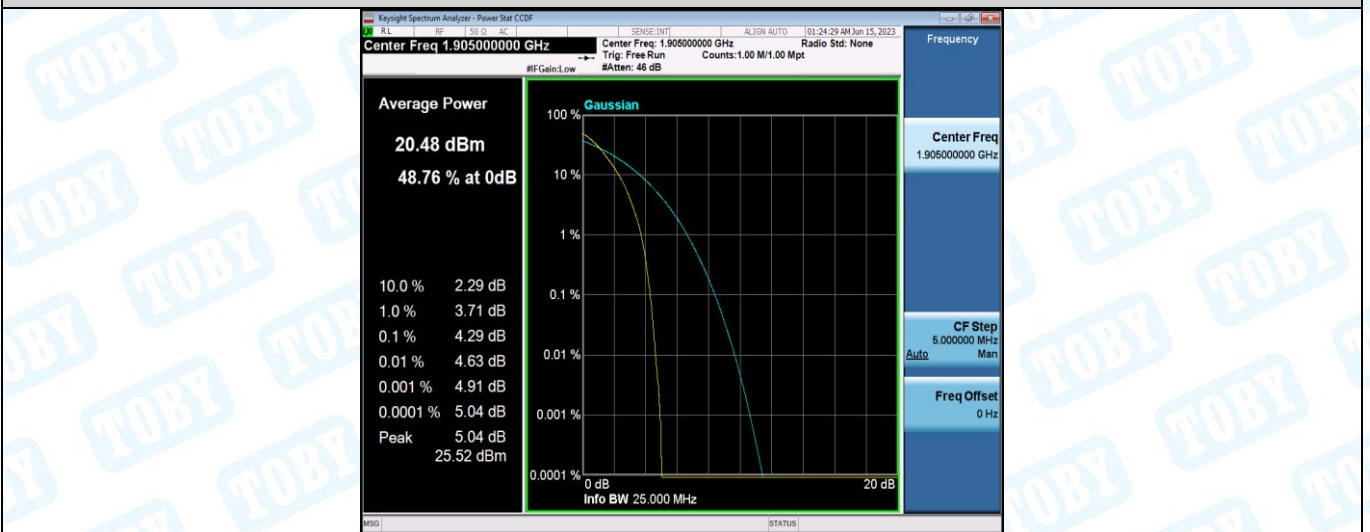

Band25-20MHz-QPSK-26590-100RB#0