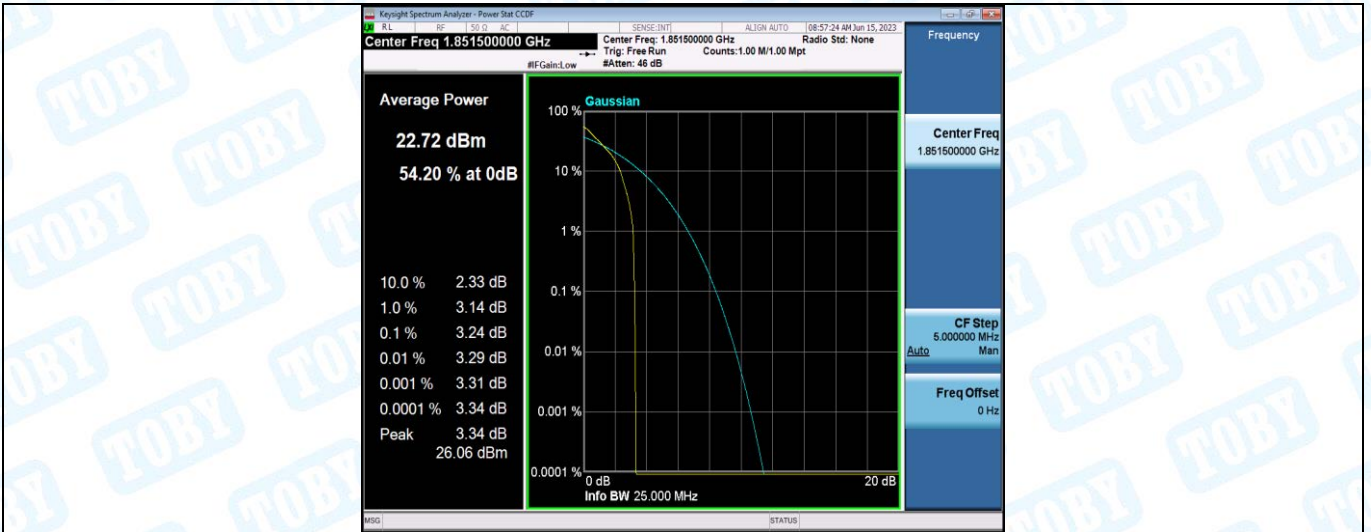

Band25-1.4MHz-16QAM-26365-1RB#0

Band25-1.4MHz-16QAM-26365-6RB#0

Band25-1.4MHz-16QAM-26683-1RB#0

Band25-1.4MHz-16QAM-26683-6RB#0

Band25-3MHz-QPSK-26055-1RB#0

Band25-3MHz-QPSK-26055-15RB#0

Band25-3MHz-QPSK-26365-1RB#0