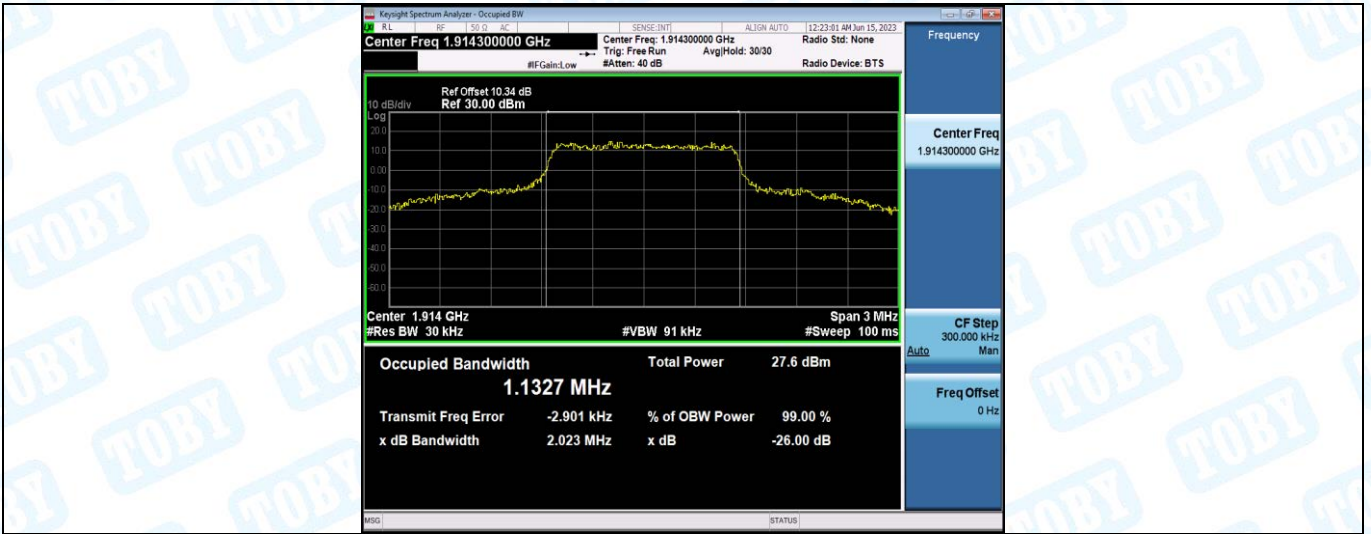

Test Graphs

Band25-1.4MHz-QPSK-26047-6RB#0

Band25-1.4MHz-QPSK-26365-6RB#0

Band25-1.4MHz-QPSK-26683-6RB#0

Band25-1.4MHz-16QAM-26047-6RB#0

Band25-1.4MHz-16QAM-26365-6RB#0

Band25-1.4MHz-16QAM-26683-6RB#0

Band25-3MHz-QPSK-26055-15RB#0