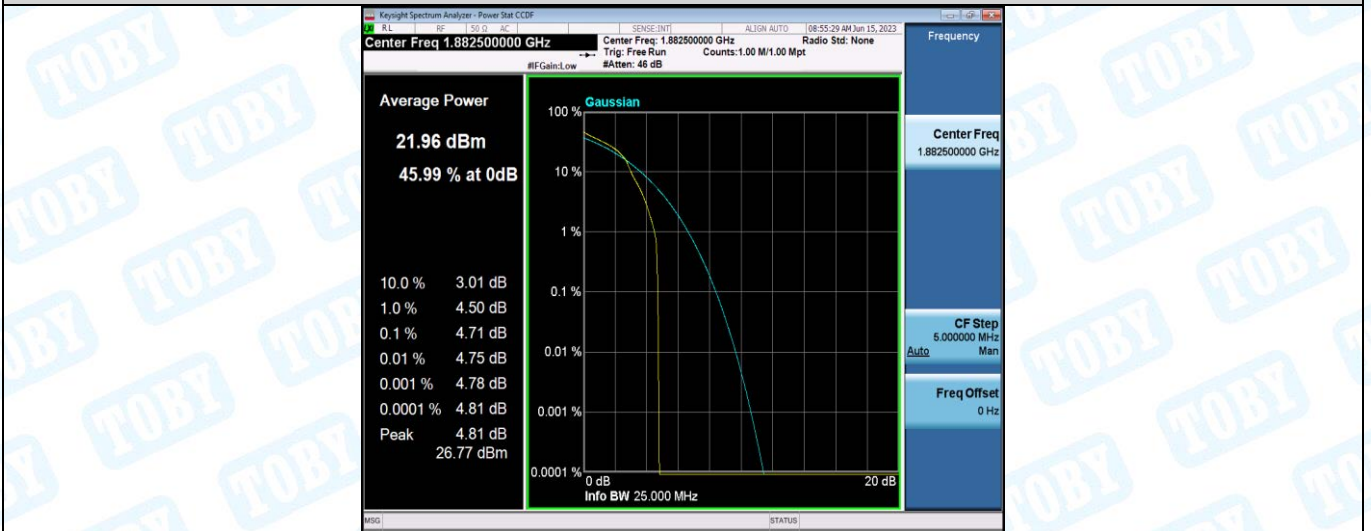

Band25-1.4MHz-16QAM-26365-1RB#0