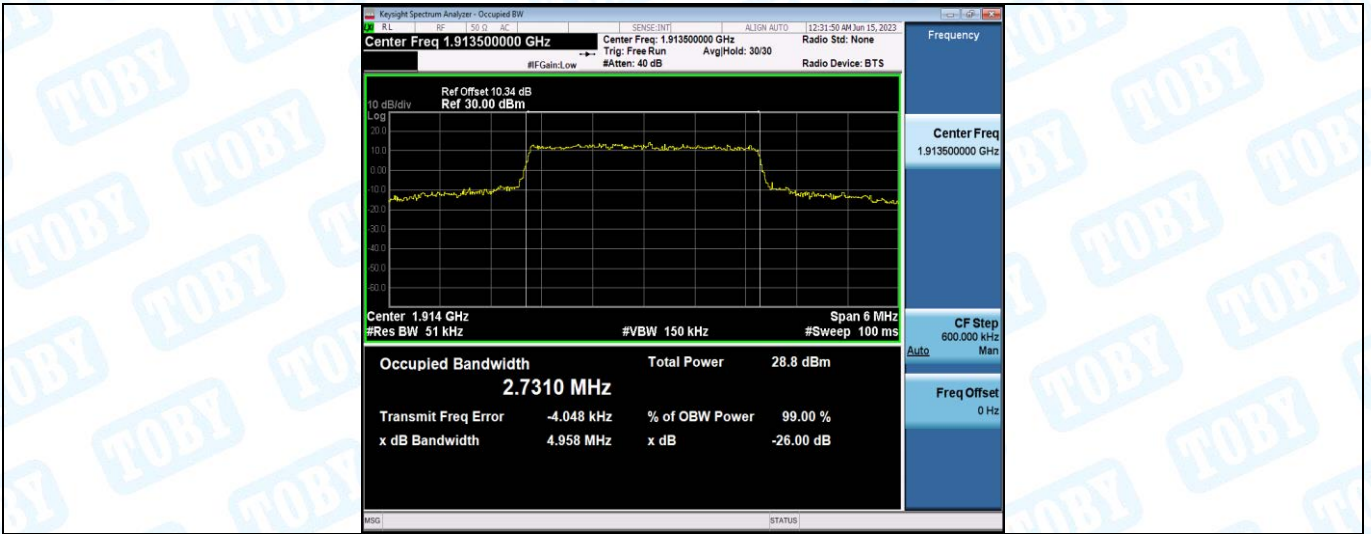

Band25-3MHz-QPSK-26675-15RB#0