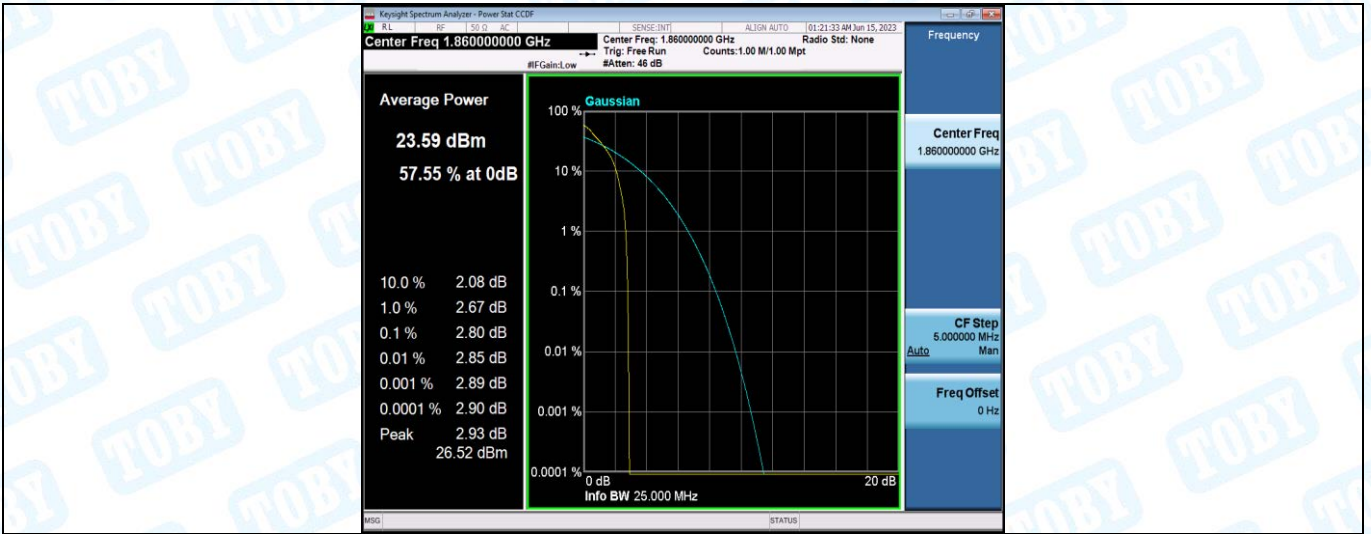

Band25-15MHz-16QAM-26365-75RB#0

Band25-15MHz-16QAM-26615-1RB#0

Band25-15MHz-16QAM-26615-75RB#0

Band25-20MHz-QPSK-26140-1RB#0

Band25-20MHz-QPSK-26140-100RB#0

Band25-20MHz-QPSK-26365-1RB#0

Band25-20MHz-QPSK-26365-100RB#0