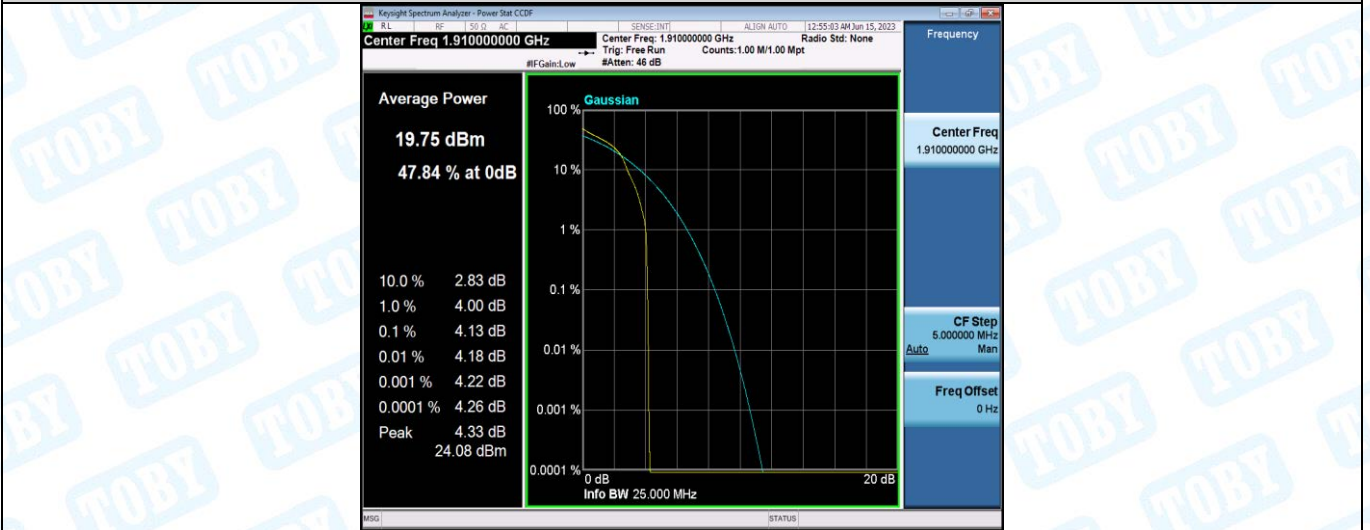

Band25-10MHz-16QAM-26090-50RB#0

Band25-10MHz-16QAM-26365-1RB#0

Band25-10MHz-16QAM-26365-50RB#0

Band25-10MHz-16QAM-26640-1RB#0

Band25-10MHz-16QAM-26640-50RB#0

Band25-15MHz-QPSK-26115-1RB#0

Band25-15MHz-QPSK-26115-75RB#0