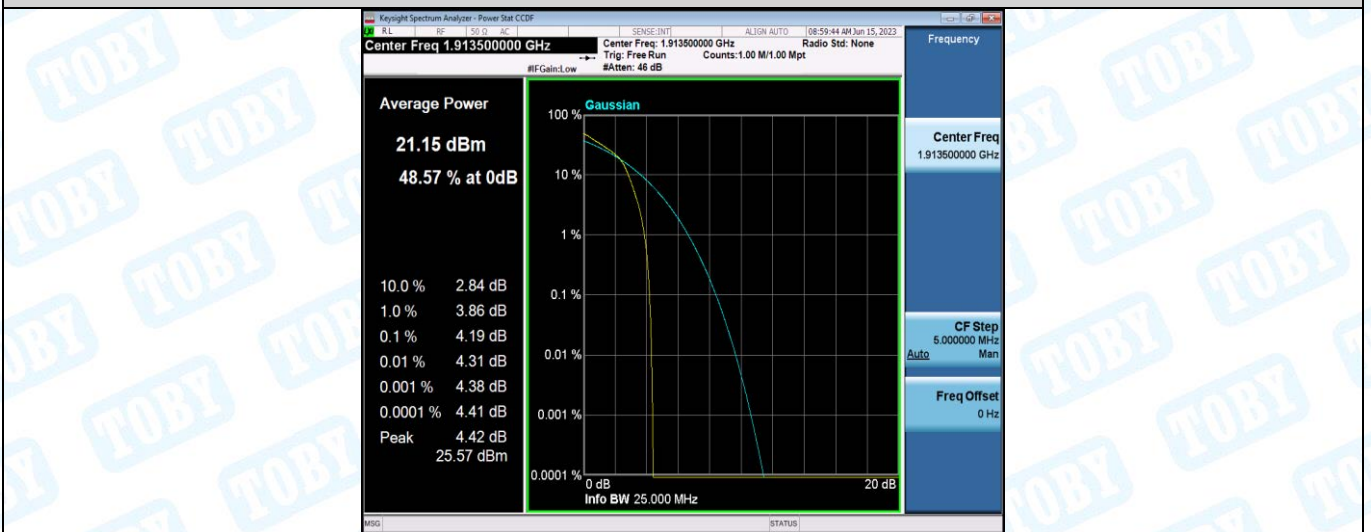

Band25-3MHz-16QAM-26675-15RB#0