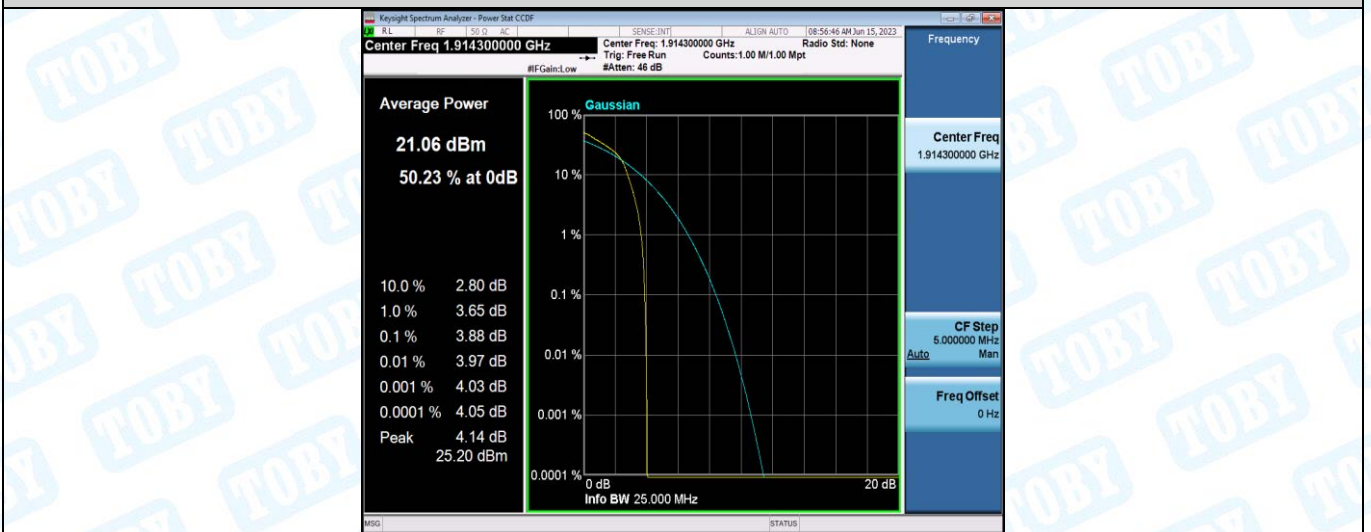

Band25-1.4MHz-16QAM-26365-1RB#0

Band25-1.4MHz-16QAM-26365-6RB#0

Band25-1.4MHz-16QAM-26683-1RB#0

Band25-1.4MHz-16QAM-26683-6RB#0

Band25-3MHz-QPSK-26055-1RB#0

Band25-3MHz-QPSK-26055-15RB#0

Band25-3MHz-QPSK-26365-1RB#0