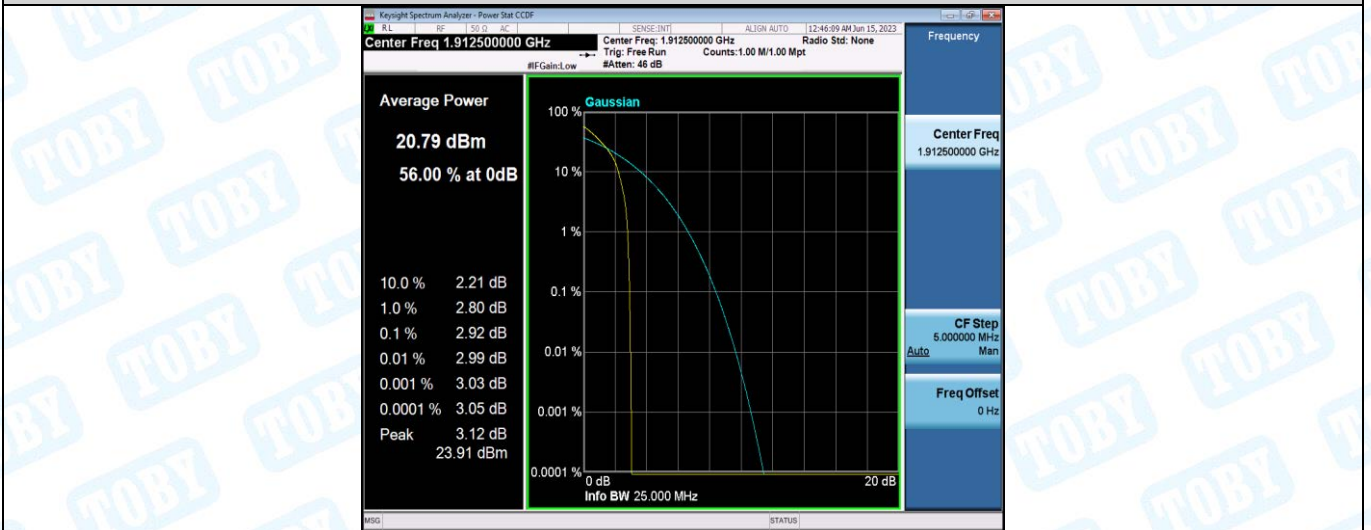

Band25-3MHz-16QAM-26675-1RB#0

Band25-3MHz-16QAM-26675-15RB#0

Band25-5MHz-QPSK-26065-1RB#0

Band25-5MHz-QPSK-26065-25RB#0

Band25-5MHz-QPSK-26365-1RB#0

Band25-5MHz-QPSK-26365-25RB#0

Band25-5MHz-QPSK-26665-1RB#0