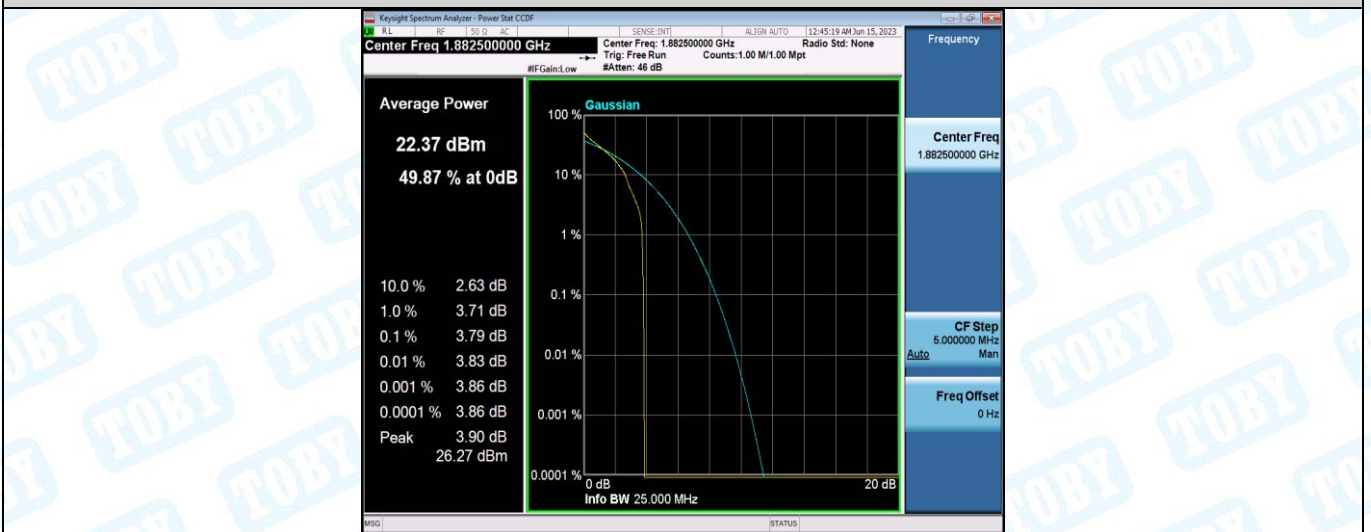

Band25-3MHz-16QAM-26675-1RB#0

Band25-3MHz-16QAM-26675-15RB#0

Band25-5MHz-QPSK-26065-1RB#0

Band25-5MHz-QPSK-26065-25RB#0

Band25-5MHz-QPSK-26365-1RB#0

Band25-5MHz-QPSK-26365-25RB#0

Band25-5MHz-QPSK-26665-1RB#0