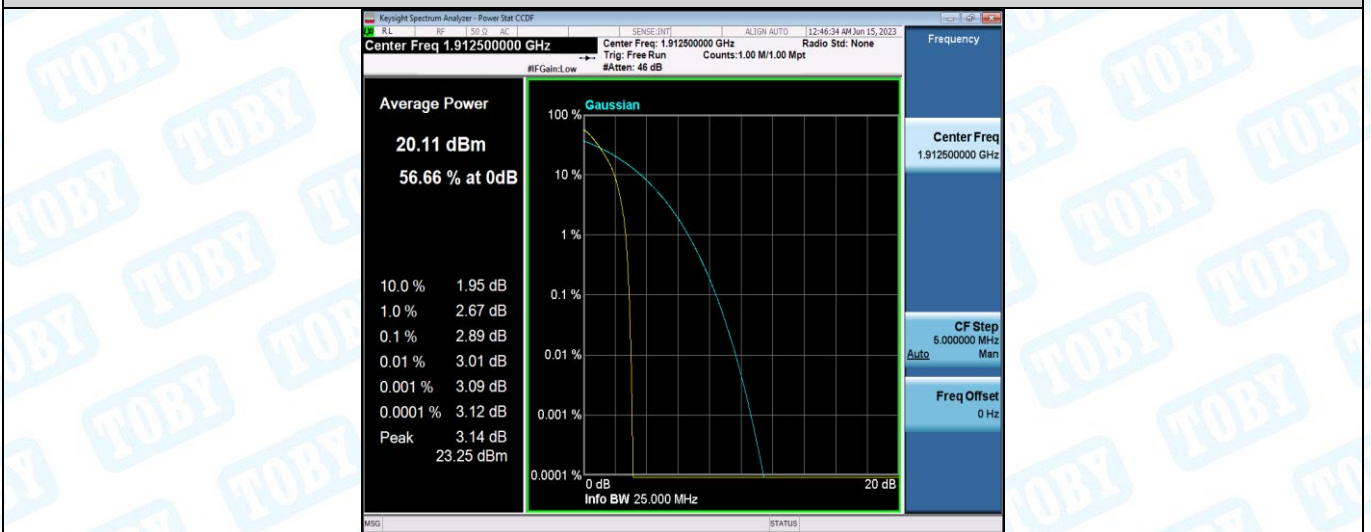

Band25-5MHz-QPSK-26665-25RB#0