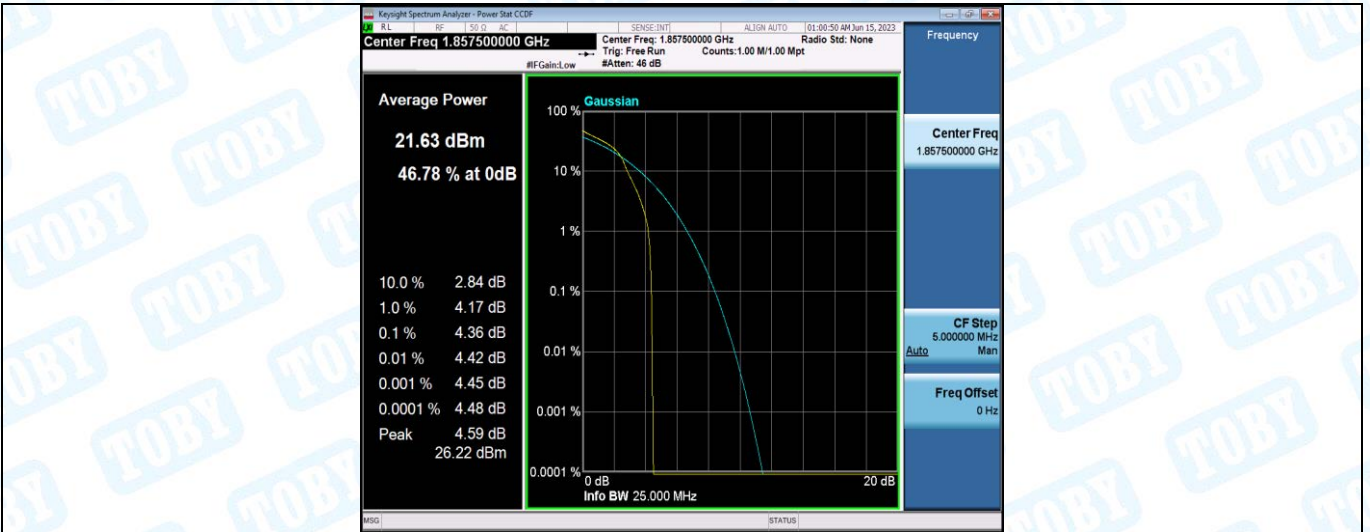

Band25-15MHz-QPSK-26365-1RB#0

Band25-15MHz-QPSK-26365-75RB#0

Band25-15MHz-QPSK-26615-1RB#0

Band25-15MHz-QPSK-26615-75RB#0

Band25-15MHz-16QAM-26115-1RB#0

Band25-15MHz-16QAM-26115-75RB#0

Band25-15MHz-16QAM-26365-1RB#0