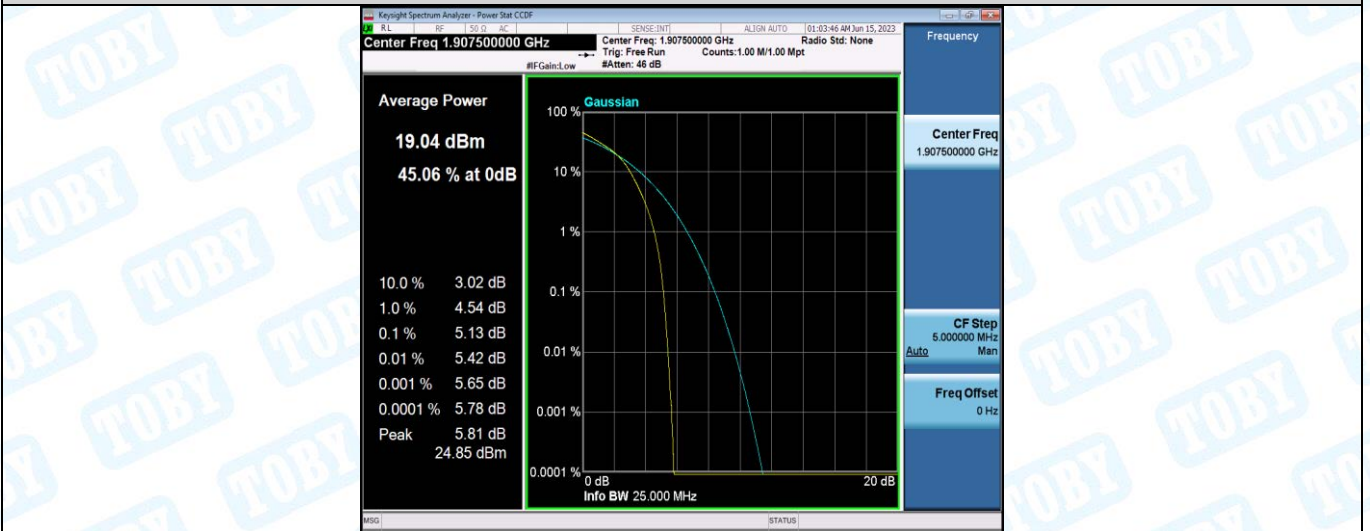

Band25-15MHz-16QAM-26615-75RB#0