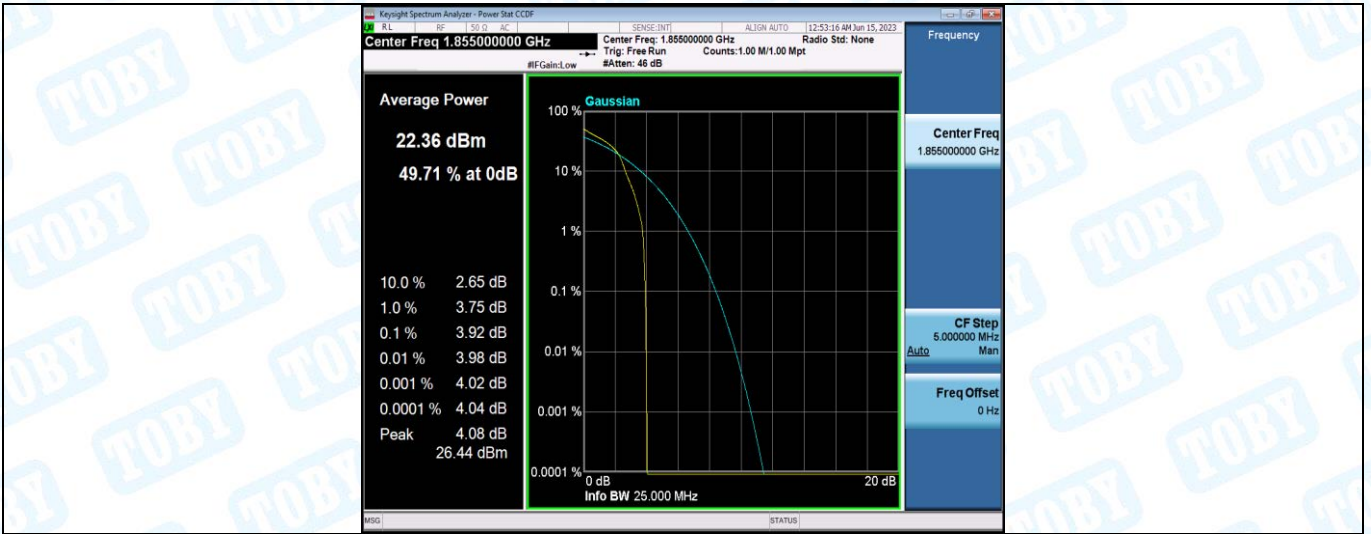

Band25-10MHz-QPSK-26090-1RB#0

Band25-10MHz-QPSK-26090-50RB#0

Band25-10MHz-QPSK-26365-1RB#0

Band25-10MHz-QPSK-26365-50RB#0

Band25-10MHz-QPSK-26640-1RB#0

Band25-10MHz-QPSK-26640-50RB#0

Band25-10MHz-16QAM-26090-1RB#0