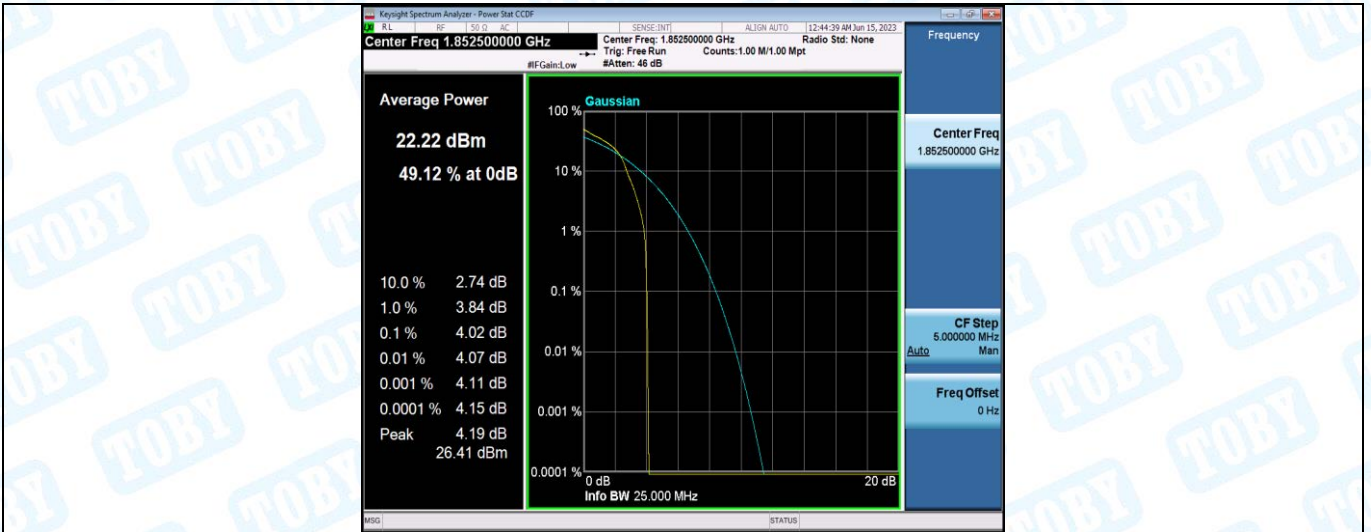

Band25-5MHz-16QAM-26065-1RB#0