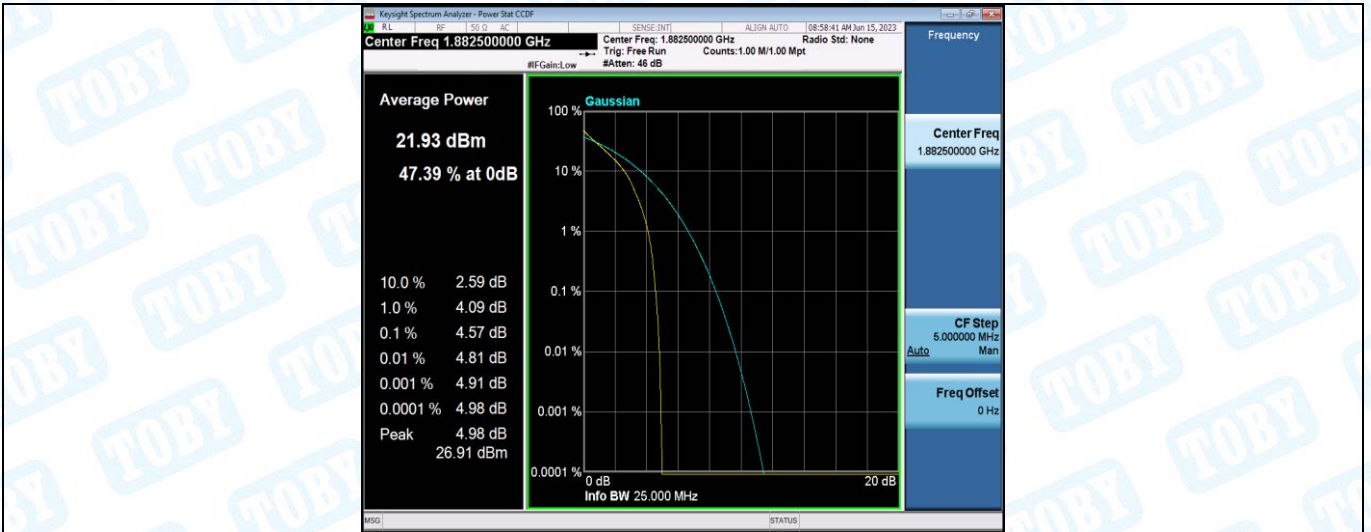

Band25-3MHz-QPSK-26365-15RB#0