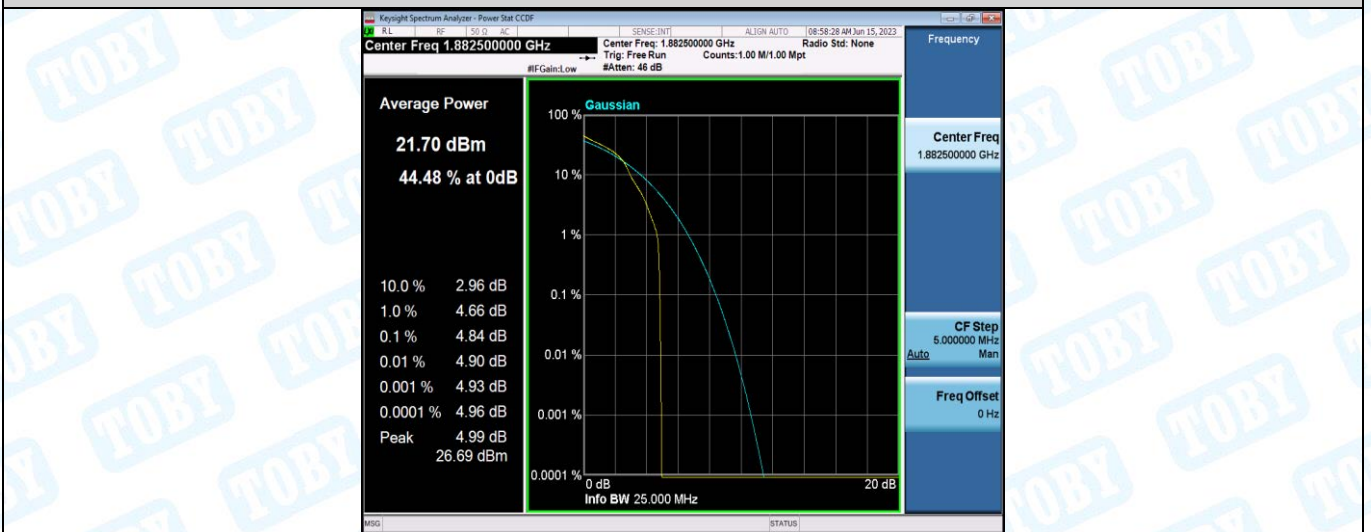

Band25-3MHz-QPSK-26365-15RB#0

Band25-3MHz-QPSK-26675-1RB#0

Band25-3MHz-QPSK-26675-15RB#0

Band25-3MHz-16QAM-26055-1RB#0

Band25-3MHz-16QAM-26055-15RB#0

Band25-3MHz-16QAM-26365-1RB#0

Band25-3MHz-16QAM-26365-15RB#0