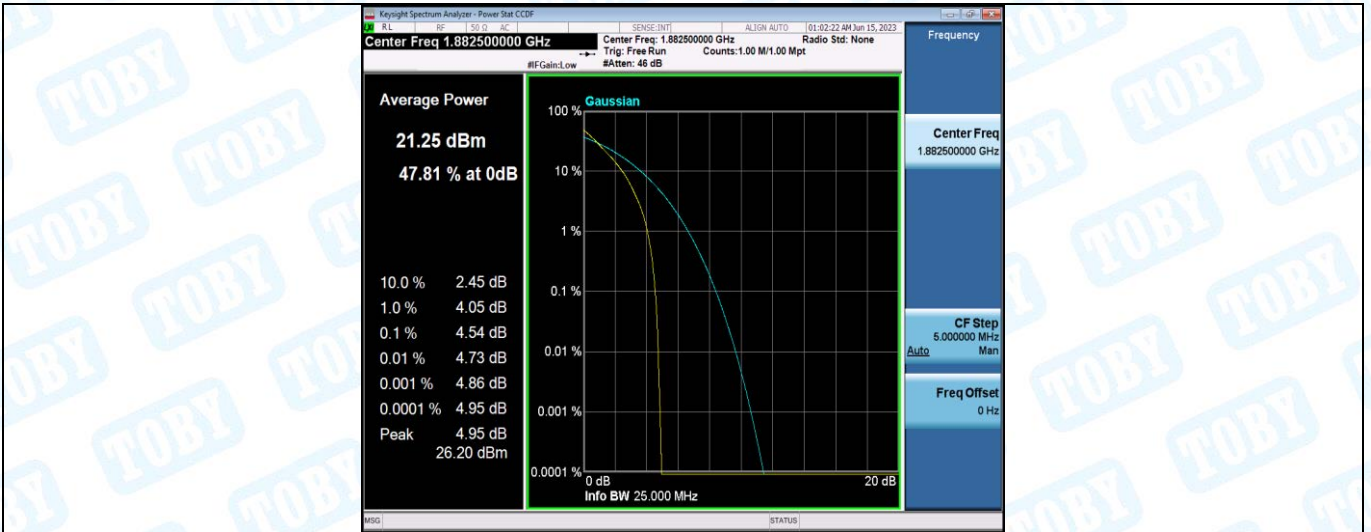

Band25-15MHz-QPSK-26365-75RB#0