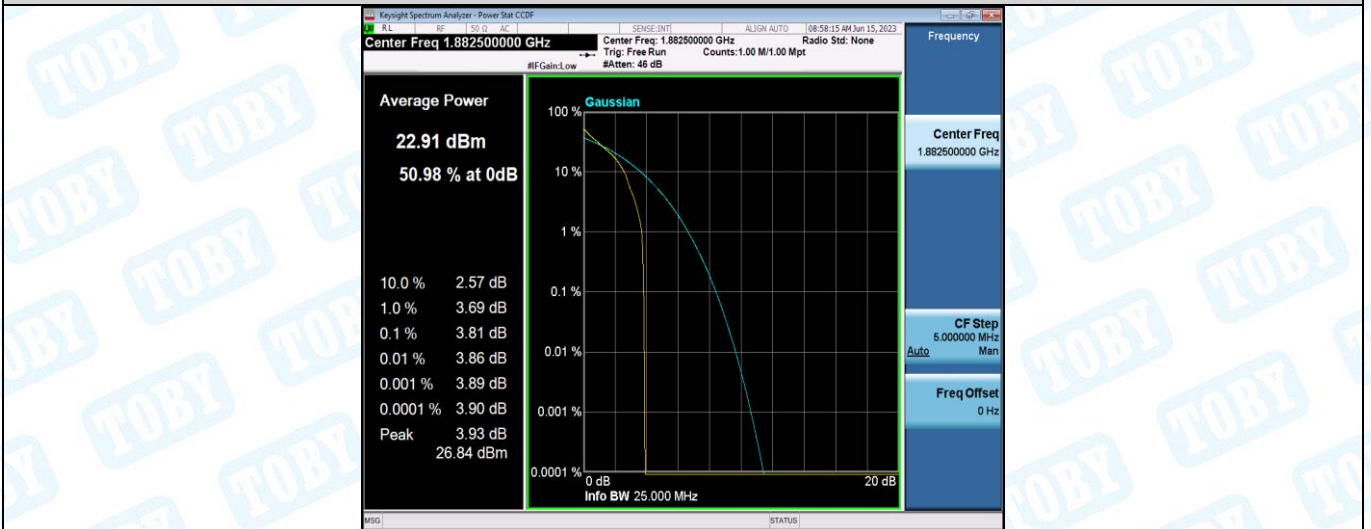

Band25-1.4MHz-16QAM-26365-1RB#0

Band25-1.4MHz-16QAM-26365-6RB#0

Band25-1.4MHz-16QAM-26683-1RB#0

Band25-1.4MHz-16QAM-26683-6RB#0

Band25-3MHz-QPSK-26055-1RB#0

Band25-3MHz-QPSK-26055-15RB#0

Band25-3MHz-QPSK-26365-1RB#0