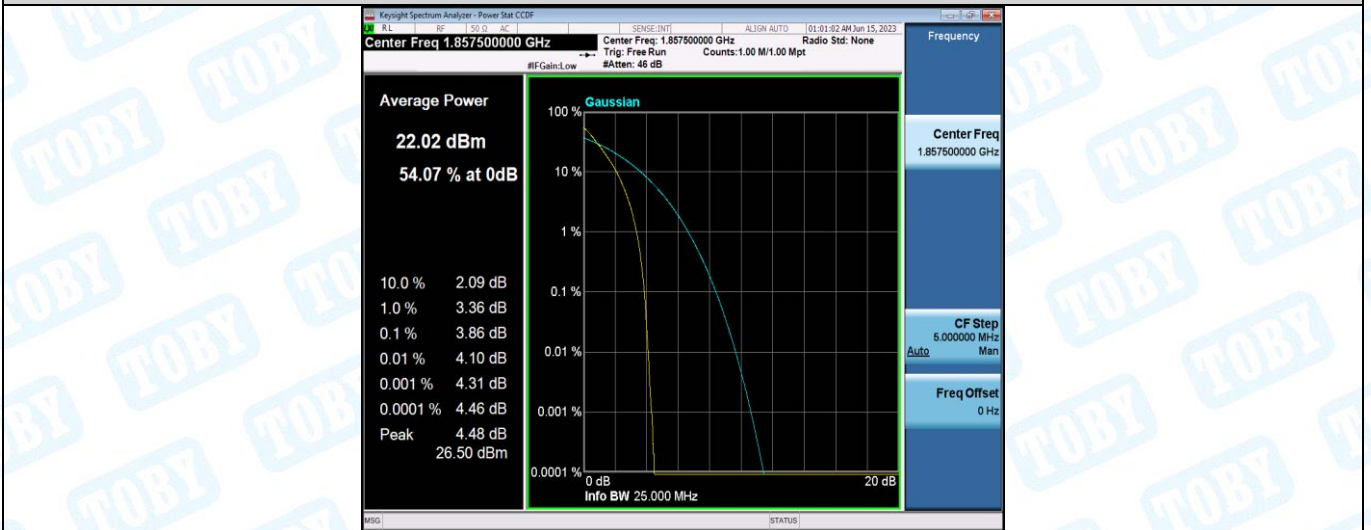

Band25-10MHz-16QAM-26090-50RB#0

Band25-10MHz-16QAM-26365-1RB#0

Band25-10MHz-16QAM-26365-50RB#0

Band25-10MHz-16QAM-26640-1RB#0

Band25-10MHz-16QAM-26640-50RB#0

Band25-15MHz-QPSK-26115-1RB#0

Band25-15MHz-QPSK-26115-75RB#0