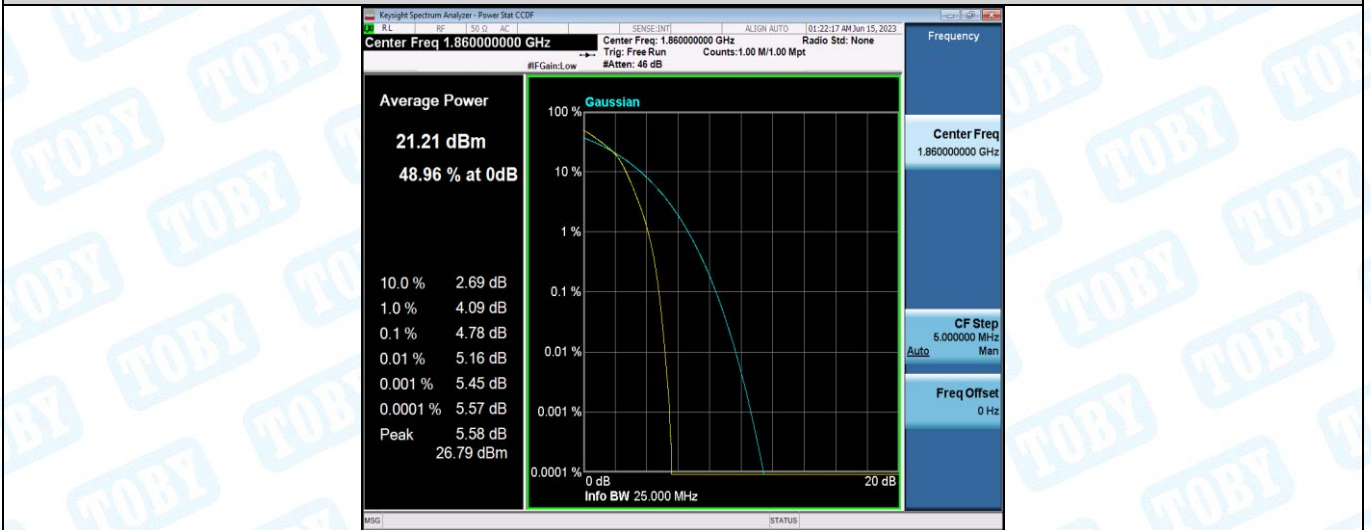

Band25-20MHz-QPSK-26590-1RB#0

Band25-20MHz-QPSK-26590-100RB#0

Band25-20MHz-16QAM-26140-1RB#0

Band25-20MHz-16QAM-26140-100RB#0

Band25-20MHz-16QAM-26365-1RB#0

Band25-20MHz-16QAM-26365-100RB#0

Band25-20MHz-16QAM-26590-1RB#0