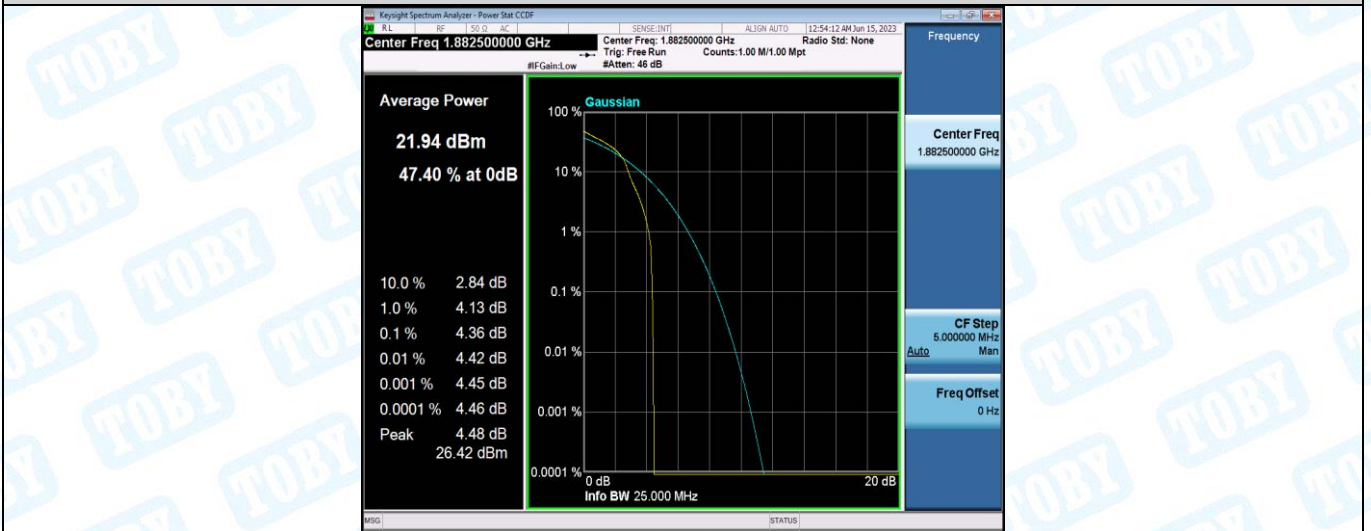

Band25-10MHz-16QAM-26365-1RB#0