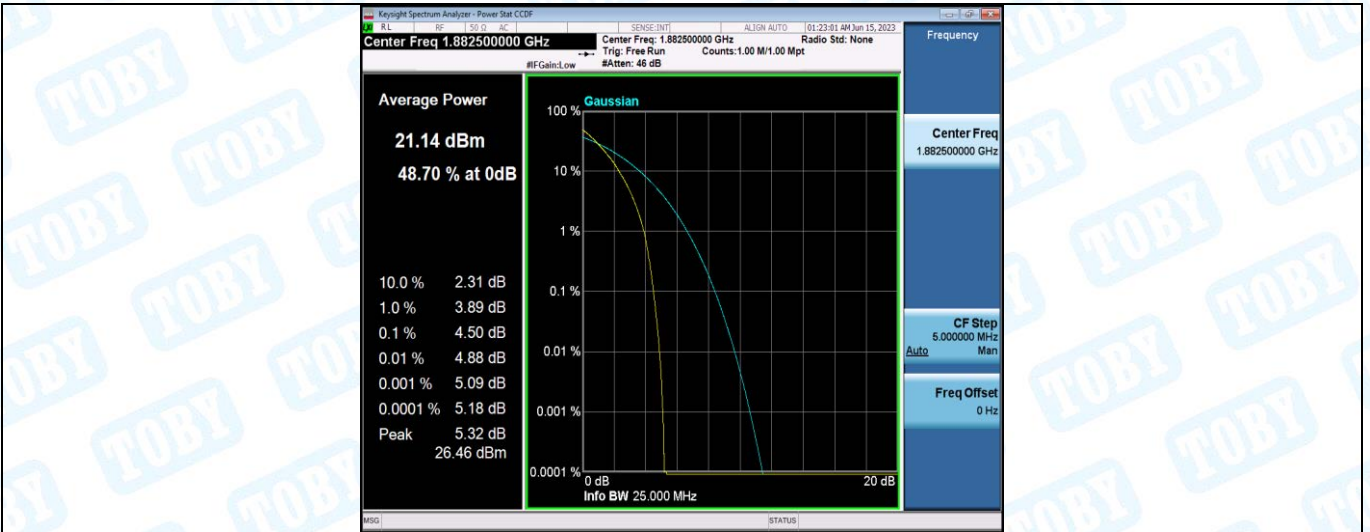

Band25-15MHz-16QAM-26365-75RB#0

Band25-15MHz-16QAM-26615-1RB#0

Band25-15MHz-16QAM-26615-75RB#0

Band25-20MHz-QPSK-26140-1RB#0

Band25-20MHz-QPSK-26140-100RB#0

Band25-20MHz-QPSK-26365-1RB#0

Band25-20MHz-QPSK-26365-100RB#0