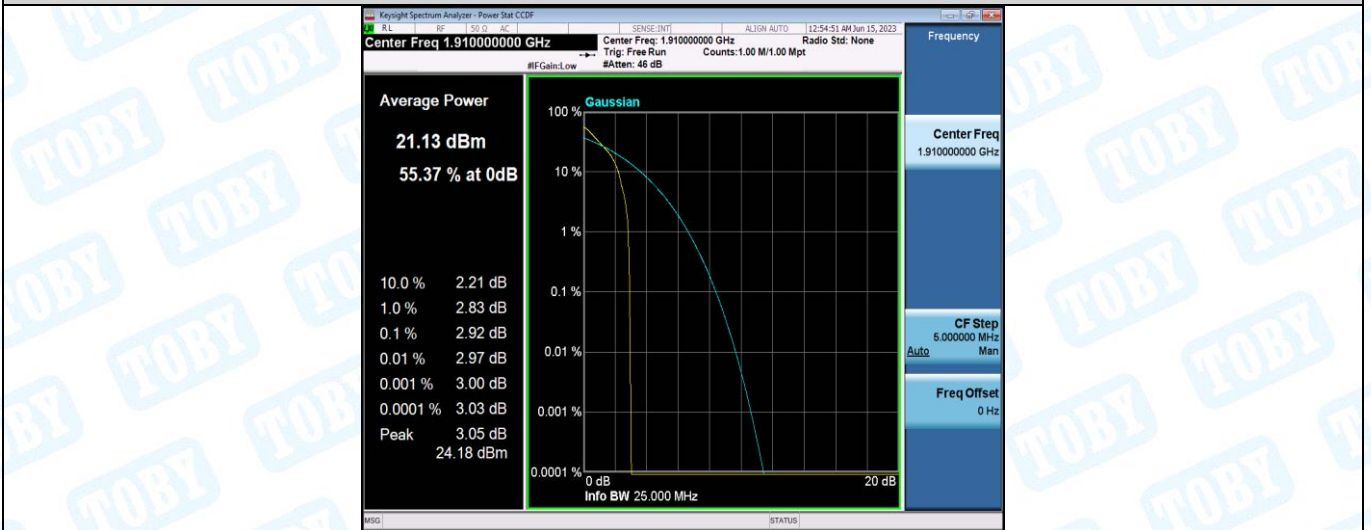

Band25-10MHz-QPSK-26090-1RB#0

Band25-10MHz-QPSK-26090-50RB#0

Band25-10MHz-QPSK-26365-1RB#0

Band25-10MHz-QPSK-26365-50RB#0

Band25-10MHz-QPSK-26640-1RB#0

Band25-10MHz-QPSK-26640-50RB#0

Band25-10MHz-16QAM-26090-1RB#0