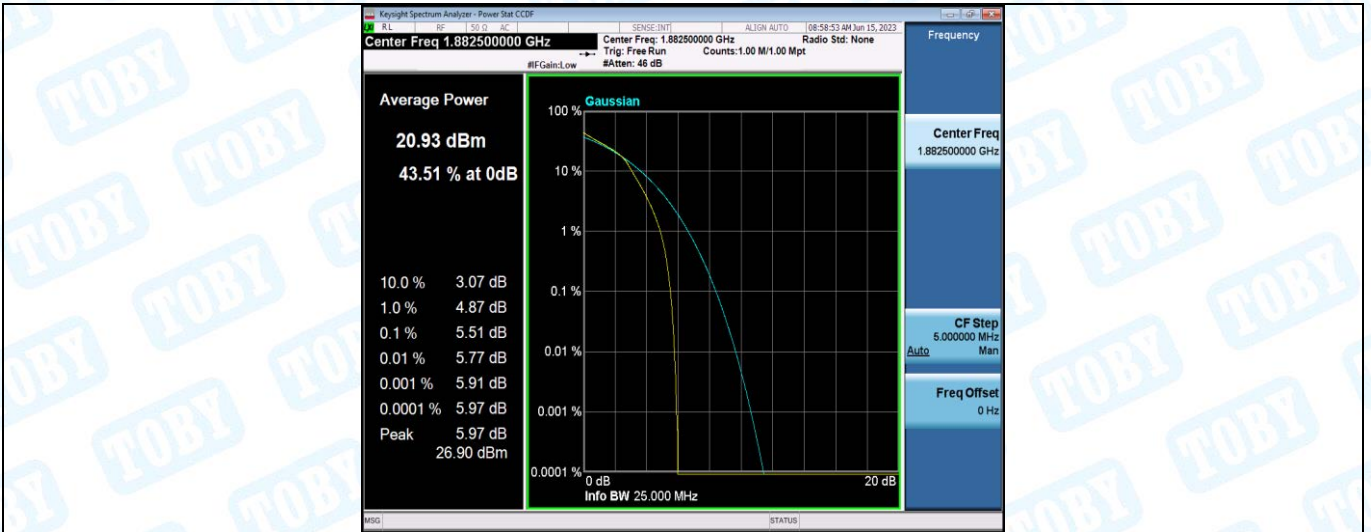

Band25-3MHz-QPSK-26365-15RB#0

Band25-3MHz-QPSK-26675-1RB#0

Band25-3MHz-QPSK-26675-15RB#0

Band25-3MHz-16QAM-26055-1RB#0

Band25-3MHz-16QAM-26055-15RB#0

Band25-3MHz-16QAM-26365-1RB#0

Band25-3MHz-16QAM-26365-15RB#0