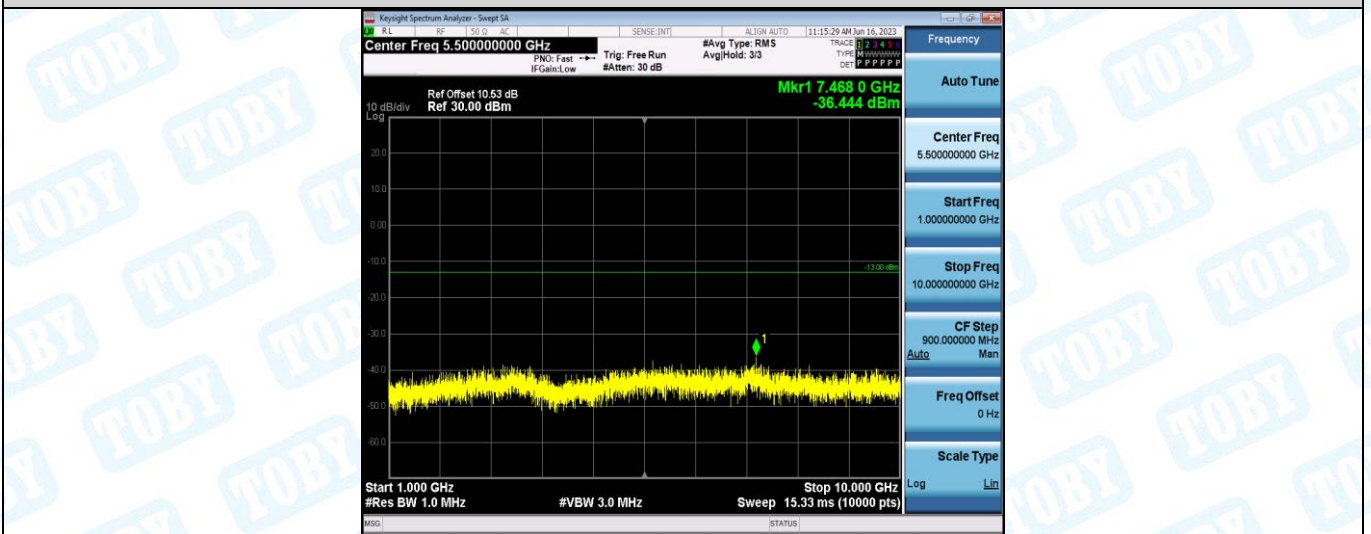

Band12-10MHz-16QAM-23130-1RB#0-Range2:1000~10000MHz