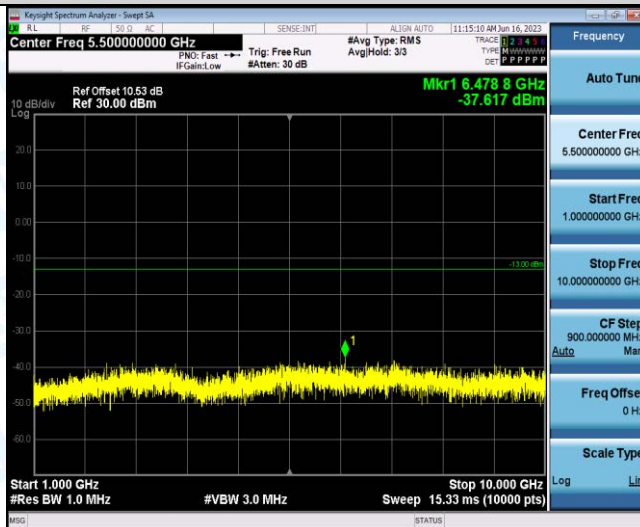

Band12-10MHz-QPSK-23130-1RB#0-Range1:30~1000MHz

Band12-10MHz-QPSK-23130-1RB#0-Range2:1000~10000MHz

Band12-10MHz-16QAM-23060-1RB#0-Range1:30~1000MHz

Band12-10MHz-16QAM-23060-1RB#0-Range2:1000~10000MHz

Band12-10MHz-16QAM-23095-1RB#0-Range1:30~1000MHz