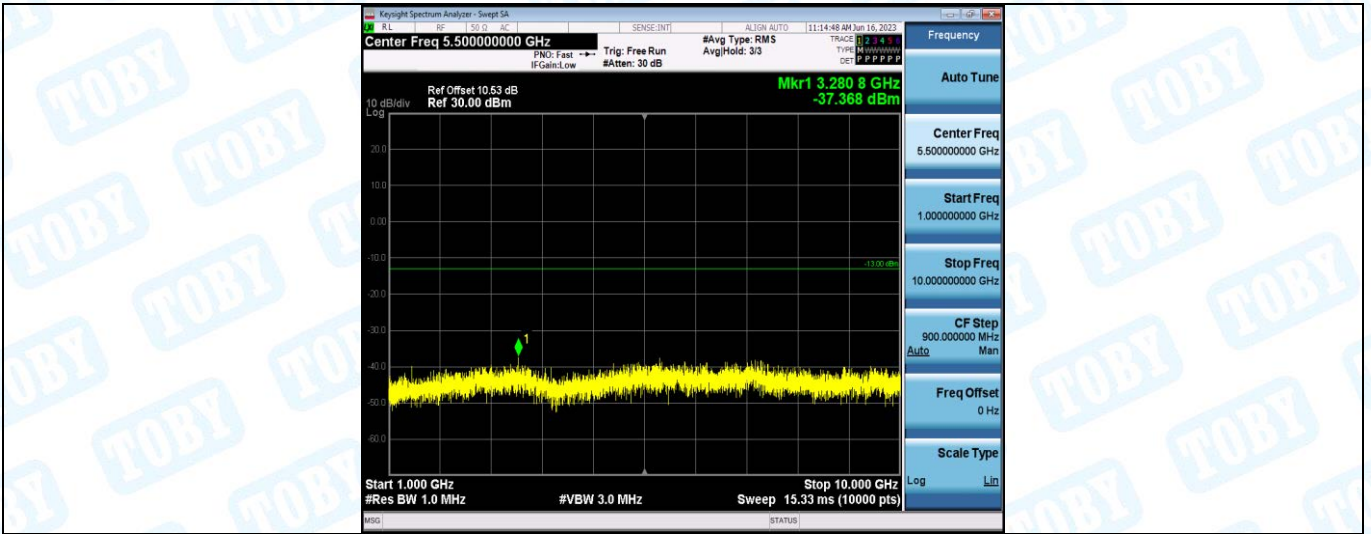

Band12-10MHz-16QAM-23095-1RB#0-Range2:1000~10000MHz