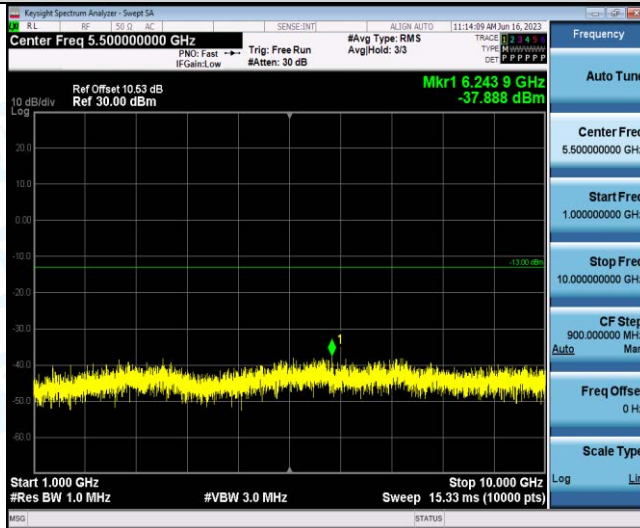

Band12-10MHz-QPSK-23130-1RB#0-Range1:30~1000MHz

Band12-10MHz-QPSK-23130-1RB#0-Range2:1000~10000MHz

Band12-10MHz-16QAM-23060-1RB#0-Range1:30~1000MHz

Band12-10MHz-16QAM-23060-1RB#0-Range2:1000~10000MHz

Band12-10MHz-16QAM-23095-1RB#0-Range1:30~1000MHz