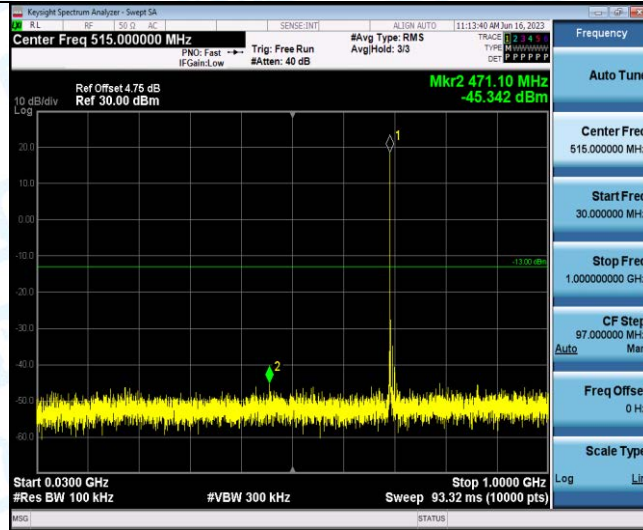

Band12-5MHz-16QAM-23095-1RB#0-Range1: 30~1000MHz

Band12-5MHz-16QAM-23095-1RB#0-Range2: 1000~10000MHz

Band12-5MHz-16QAM-23155-1RB#0-Range1:30~1000MHz

Band12-5MHz-16QAM-23155-1RB#0-Range2:1000~10000MHz

Band12-10MHz-QPSK-23060-1RB#0-Range1:30~1000MHz