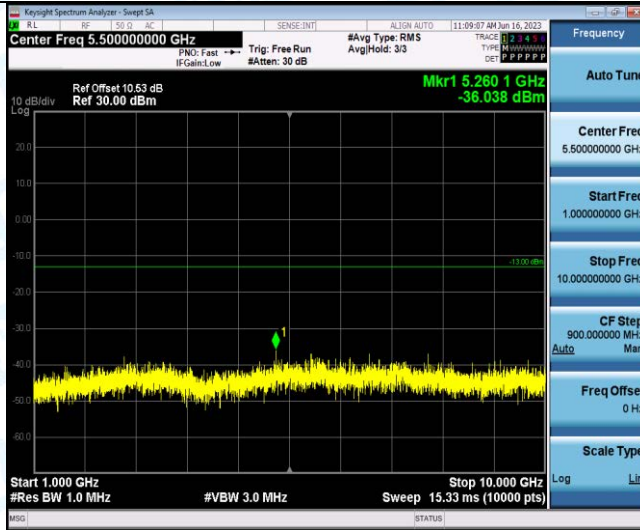

Band12-3MHz-QPSK-23025-1RB#0-Range1:30~1000MHz

Band12-3MHz-QPSK-23025-1RB#0-Range2:1000~10000MHz

Band12-3MHz-QPSK-23095-1RB#0-Range1:30~1000MHz

Band12-3MHz-QPSK-23095-1RB#0-Range2:1000~10000MHz

Band12-3MHz-QPSK-23165-1RB#0-Range1:30~1000MHz