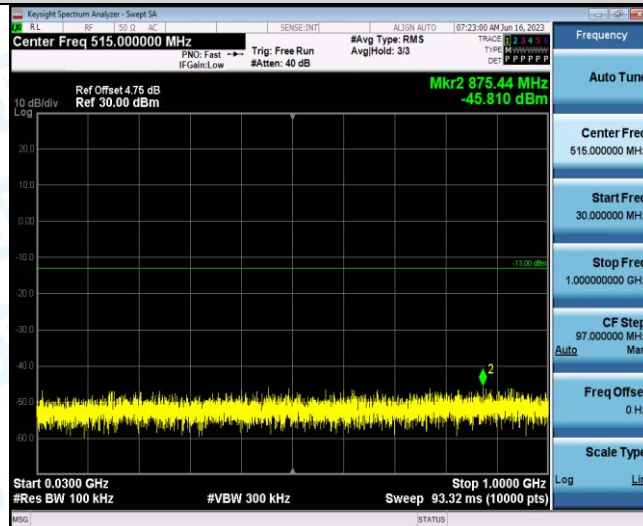

Band12-1.4MHz-QPSK-23173-1RB#0-Range1:30~1000MHz