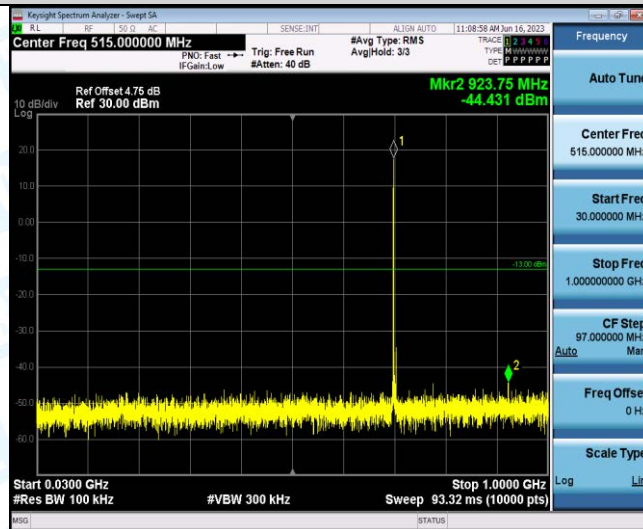

Band12-3MHz-QPSK-23025-1RB#0-Range1:30~1000MHz

Band12-3MHz-QPSK-23025-1RB#0-Range2:1000~10000MHz

Band12-3MHz-QPSK-23095-1RB#0-Range1:30~1000MHz

Band12-3MHz-QPSK-23095-1RB#0-Range2:1000~10000MHz

Band12-3MHz-QPSK-23165-1RB#0-Range1:30~1000MHz