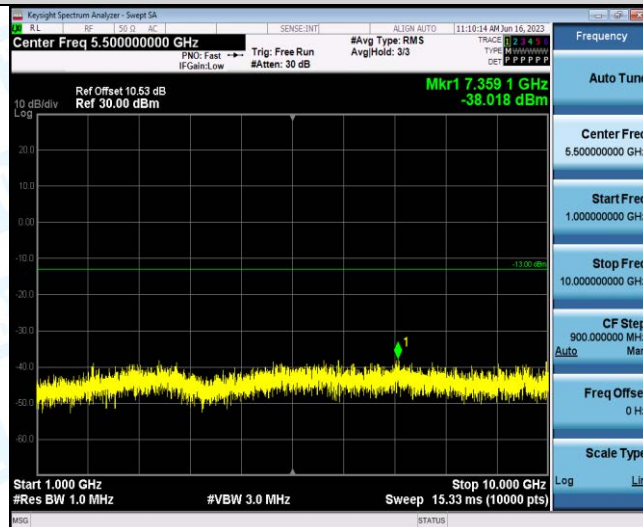

Band12-5MHz-QPSK-23035-1RB#0-Range1:30~1000MHz