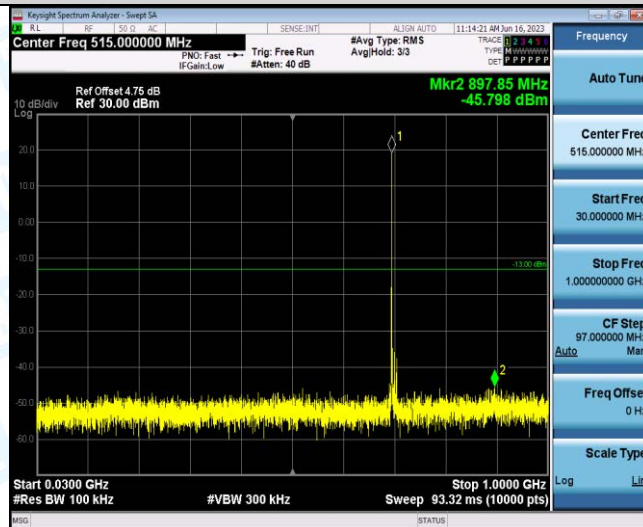

Band12-10MHz-QPSK-23095-1RB#0-Range2:1000~10000MHz