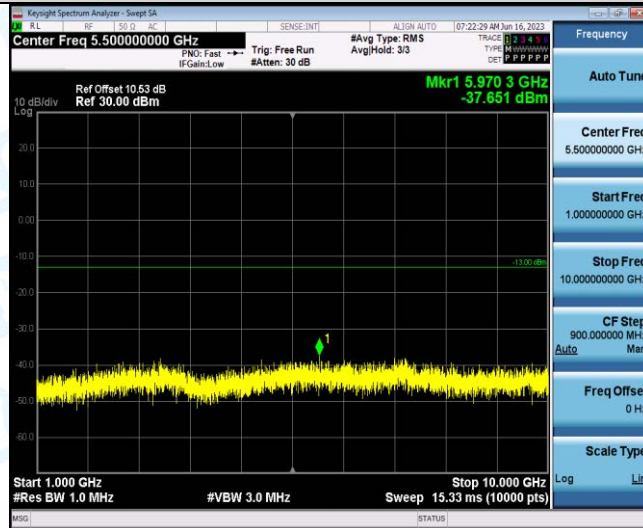

**Test Graphs**

Band12-1.4MHz-QPSK-23017-1RB#0-Range1:30~1000MHz

Band12-1.4MHz-QPSK-23017-1RB#0-Range2:1000~10000MHz

Band12-1.4MHz-QPSK-23095-1RB#0-Range1:30~1000MHz

Band12-1.4MHz-QPSK-23095-1RB#0-Range2:1000~10000MHz