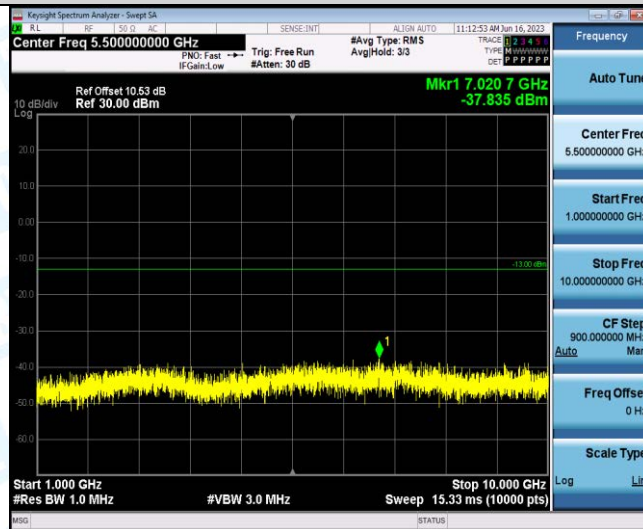

Band12-5MHz-QPSK-23095-1RB#0-Range2:1000~10000MHz

Band12-5MHz-QPSK-23155-1RB#0-Range1:30~1000MHz

Band12-5MHz-QPSK-23155-1RB#0-Range2:1000~10000MHz

Band12-5MHz-16QAM-23035-1RB#0-Range1:30~1000MHz

Band12-5MHz-16QAM-23035-1RB#0-Range2: 1000~10000MHz