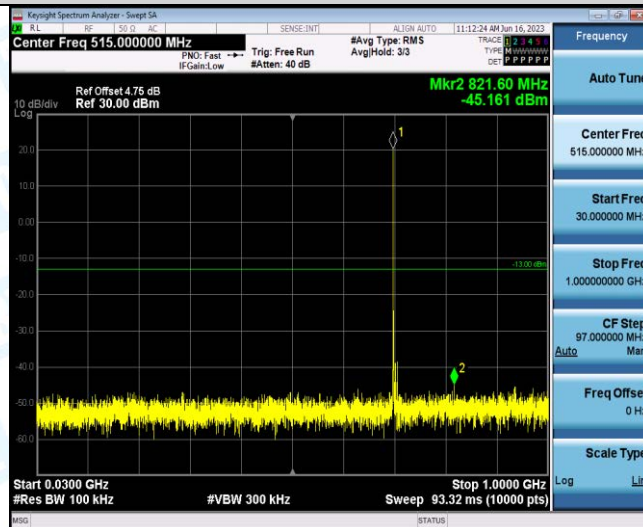

Band12-5MHz-16QAM-23095-1RB#0-Range2: 1000~10000MHz