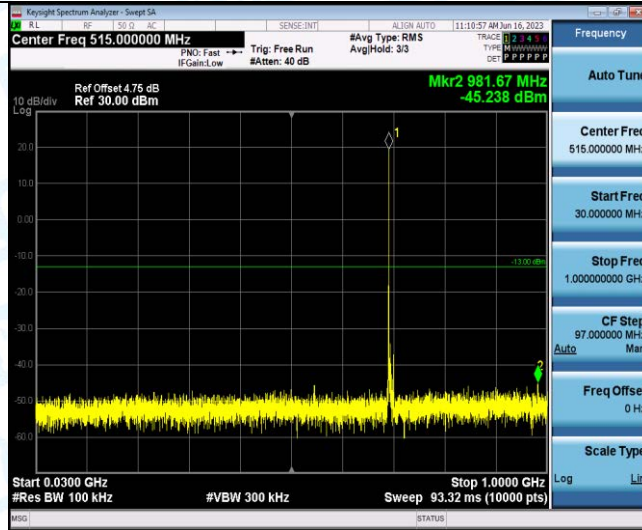

Band12-3MHz-16QAM-23165-1RB#0-Range1:30~1000MHz

Band12-3MHz-16QAM-23165-1RB#0-Range2:1000~10000MHz

Band12-5MHz-QPSK-23035-1RB#0-Range1:30~1000MHz

Band12-5MHz-QPSK-23035-1RB#0-Range2:1000~10000MHz

Band12-5MHz-QPSK-23095-1RB#0-Range1:30~1000MHz