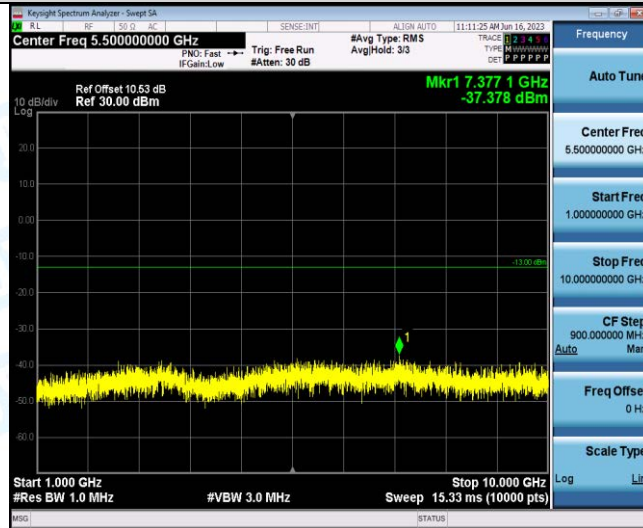

Band12-5MHz-QPSK-23095-1RB#0-Range2:1000~10000MHz

Band12-5MHz-QPSK-23155-1RB#0-Range1:30~1000MHz

Band12-5MHz-QPSK-23155-1RB#0-Range2:1000~10000MHz

Band12-5MHz-16QAM-23035-1RB#0-Range1:30~1000MHz

Band12-5MHz-16QAM-23035-1RB#0-Range2: 1000~10000MHz