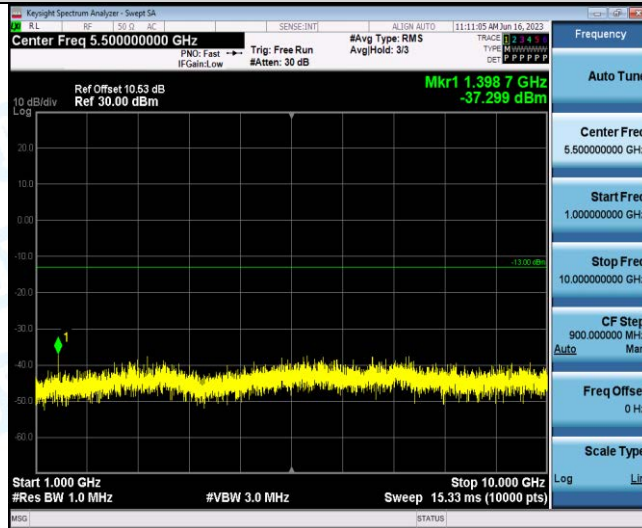

Band12-3MHz-16QAM-23165-1RB#0-Range1:30~1000MHz

Band12-3MHz-16QAM-23165-1RB#0-Range2:1000~10000MHz

Band12-5MHz-QPSK-23035-1RB#0-Range1:30~1000MHz

Band12-5MHz-QPSK-23035-1RB#0-Range2:1000~10000MHz

Band12-5MHz-QPSK-23095-1RB#0-Range1:30~1000MHz