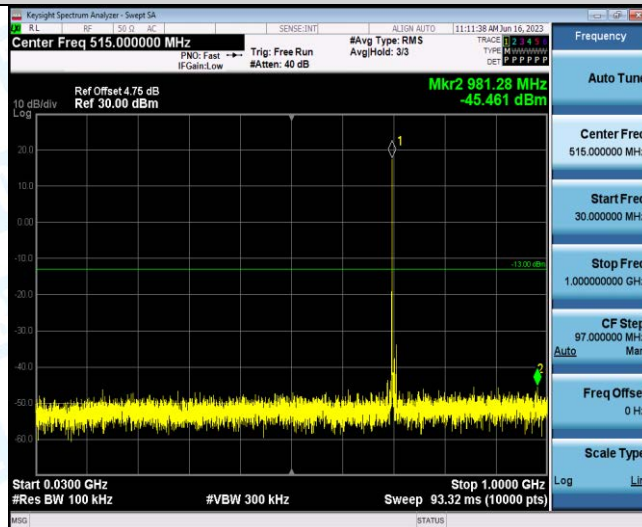

Band12-3MHz-16QAM-23165-1RB#0-Range1:30~1000MHz

Band12-3MHz-16QAM-23165-1RB#0-Range2:1000~10000MHz

Band12-5MHz-QPSK-23035-1RB#0-Range1:30~1000MHz

Band12-5MHz-QPSK-23035-1RB#0-Range2:1000~10000MHz

Band12-5MHz-QPSK-23095-1RB#0-Range1:30~1000MHz