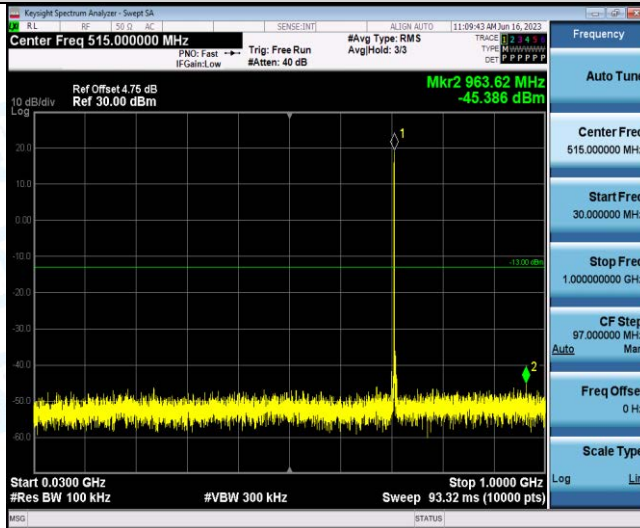

Band12-3MHz-QPSK-23025-1RB#0-Range1:30~1000MHz

Band12-3MHz-QPSK-23025-1RB#0-Range2:1000~10000MHz

Band12-3MHz-QPSK-23095-1RB#0-Range1:30~1000MHz

Band12-3MHz-QPSK-23095-1RB#0-Range2:1000~10000MHz

Band12-3MHz-QPSK-23165-1RB#0-Range1:30~1000MHz