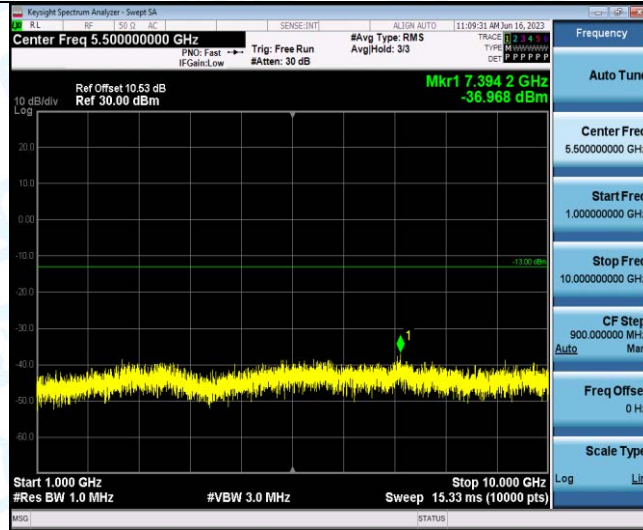

Band12-3MHz-QPSK-23165-1RB#0-Range2:1000~10000MHz

Band12-3MHz-16QAM-23025-1RB#0-Range1:30~1000MHz

Band12-3MHz-16QAM-23025-1RB#0-Range2:1000~10000MHz

Band12-3MHz-16QAM-23095-1RB#0-Range1:30~1000MHz

Band12-3MHz-16QAM-23095-1RB#0-Range2:1000~10000MHz