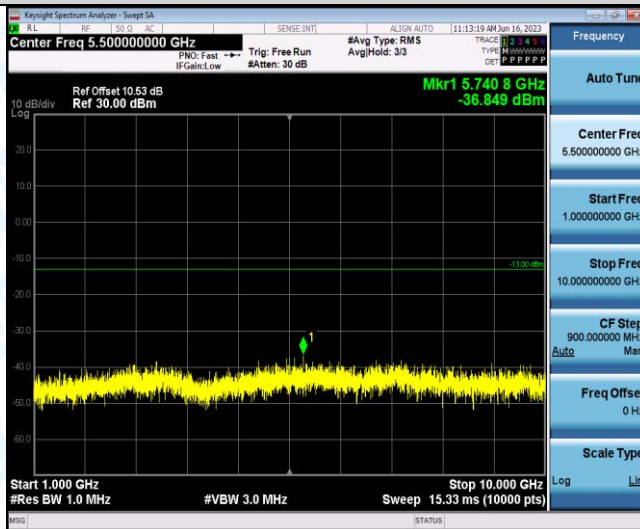

Band12-5MHz-16QAM-23095-1RB#0-Range1: 30~1000MHz

Band12-5MHz-16QAM-23095-1RB#0-Range2: 1000~10000MHz

Band12-5MHz-16QAM-23155-1RB#0-Range1:30~1000MHz

Band12-5MHz-16QAM-23155-1RB#0-Range2:1000~10000MHz

Band12-10MHz-QPSK-23060-1RB#0-Range1:30~1000MHz