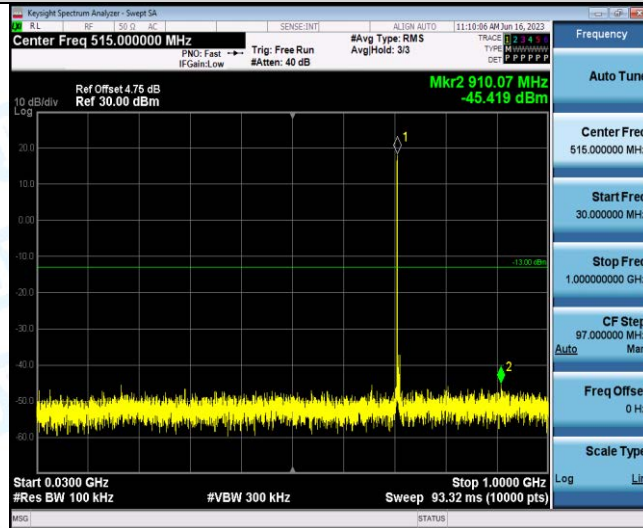

Band12-3MHz-16QAM-23165-1RB#0-Range2:1000~10000MHz