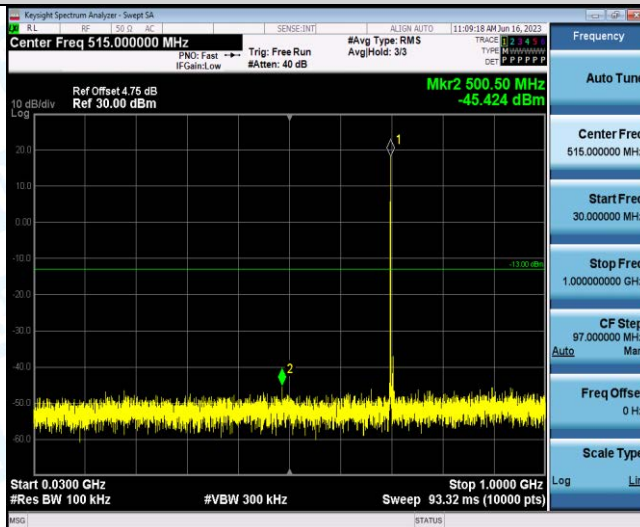

Band12-3MHz-QPSK-23165-1RB#0-Range2:1000~10000MHz

Band12-3MHz-16QAM-23025-1RB#0-Range1:30~1000MHz

Band12-3MHz-16QAM-23025-1RB#0-Range2:1000~10000MHz

Band12-3MHz-16QAM-23095-1RB#0-Range1:30~1000MHz

Band12-3MHz-16QAM-23095-1RB#0-Range2:1000~10000MHz