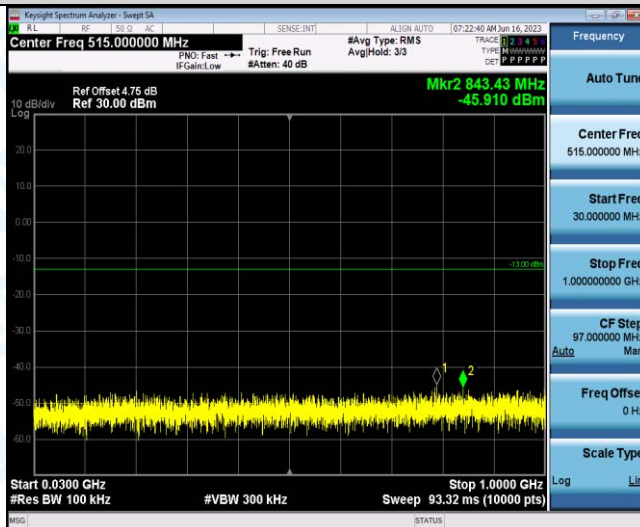

Band12-1.4MHz-16QAM-23095-1RB#0-Range2:1000~10000MHz