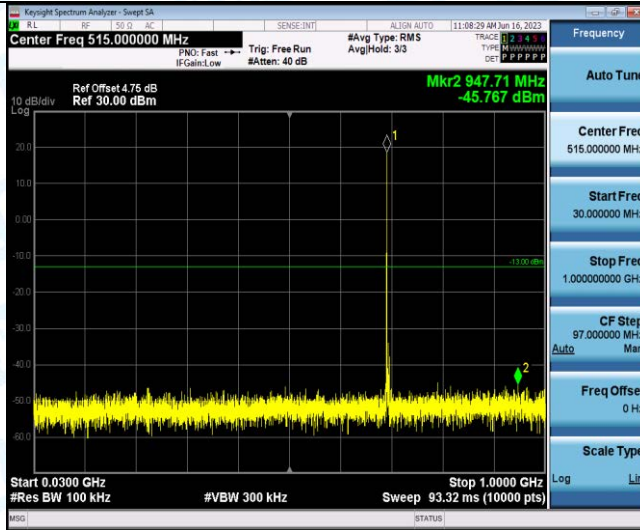

Band12-3MHz-16QAM-23025-1RB#0-Range2:1000~10000MHz