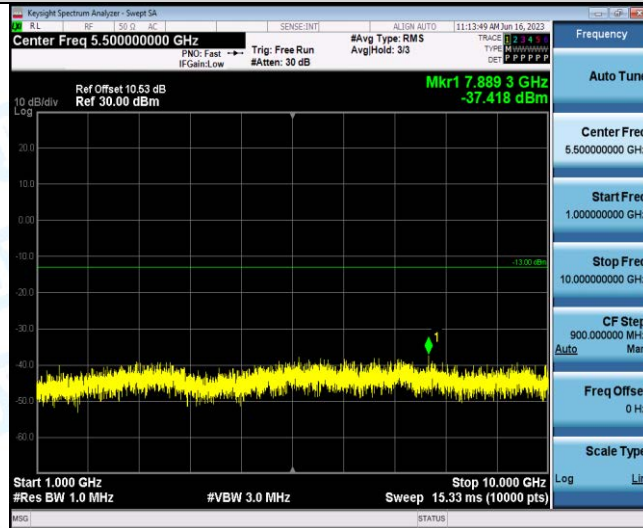

Band12-10MHz-QPSK-23095-1RB#0-Range1:30~1000MHz