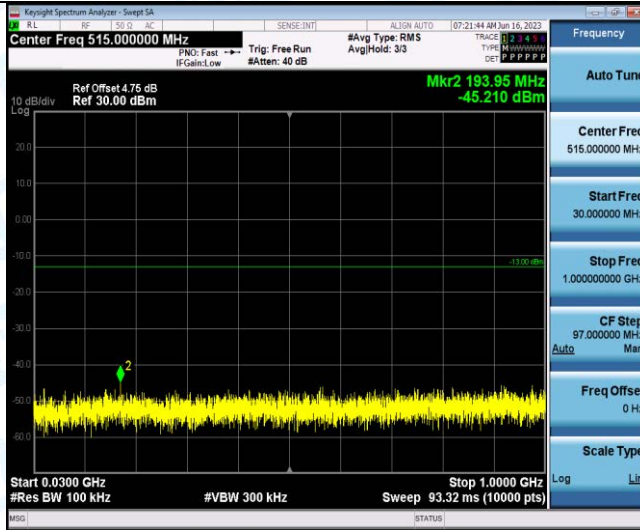

Band12-1.4MHz-QPSK-23173-1RB#0-Range1:30~1000MHz

Band12-1.4MHz-QPSK-23173-1RB#0-Range2:1000~10000MHz

Band12-1.4MHz-16QAM-23017-1RB#0-Range1:30~1000MHz

Band12-1.4MHz-16QAM-23017-1RB#0-Range2:1000~10000MHz