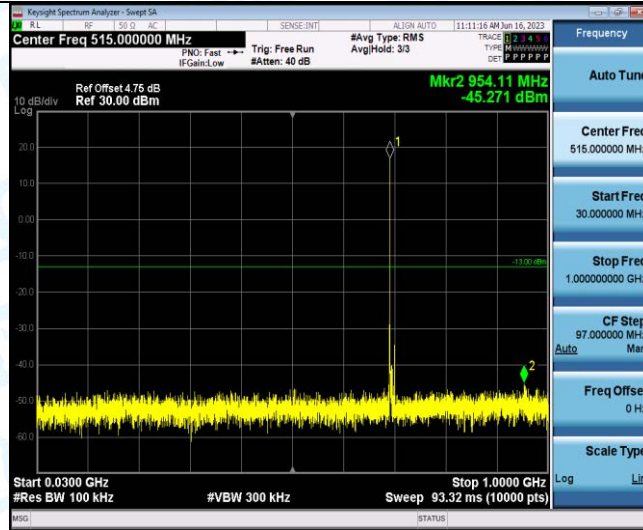

Band12-5MHz-QPSK-23095-1RB#0-Range2:1000~10000MHz

Band12-5MHz-QPSK-23155-1RB#0-Range1:30~1000MHz

Band12-5MHz-QPSK-23155-1RB#0-Range2:1000~10000MHz

Band12-5MHz-16QAM-23035-1RB#0-Range1:30~1000MHz

Band12-5MHz-16QAM-23035-1RB#0-Range2: 1000~10000MHz