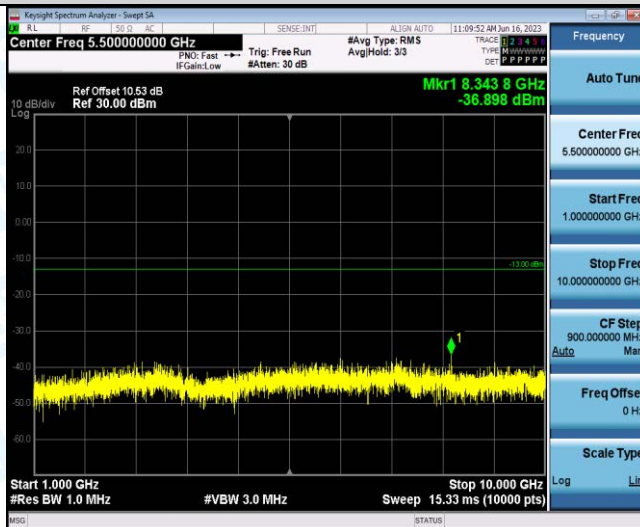

Band12-3MHz-16QAM-23025-1RB#0-Range1:30~1000MHz