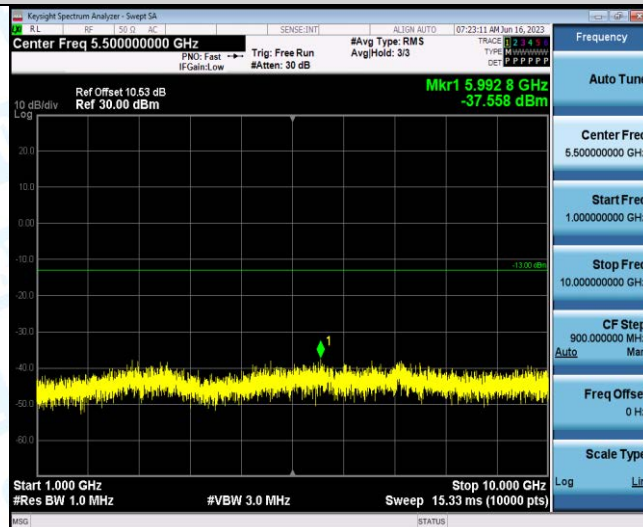

Band12-1.4MHz-QPSK-23173-1RB#0-Range2:1000~10000MHz

Band12-1.4MHz-16QAM-23017-1RB#0-Range1:30~1000MHz