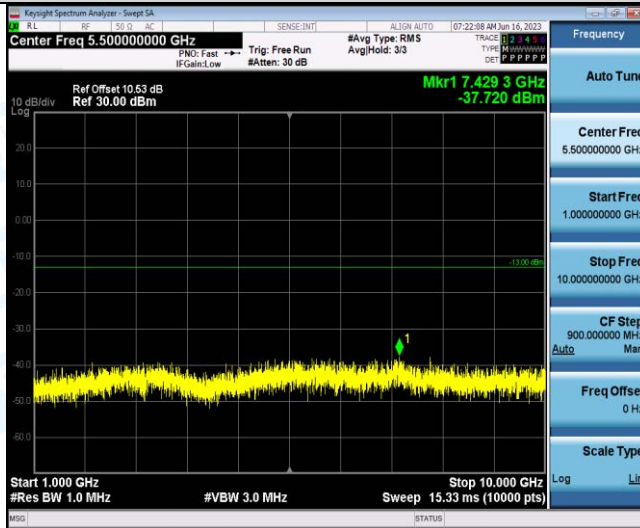

Band12-1.4MHz-QPSK-23173-1RB#0-Range1:30~1000MHz

Band12-1.4MHz-QPSK-23173-1RB#0-Range2:1000~10000MHz

Band12-1.4MHz-16QAM-23017-1RB#0-Range1:30~1000MHz

Band12-1.4MHz-16QAM-23017-1RB#0-Range2:1000~10000MHz