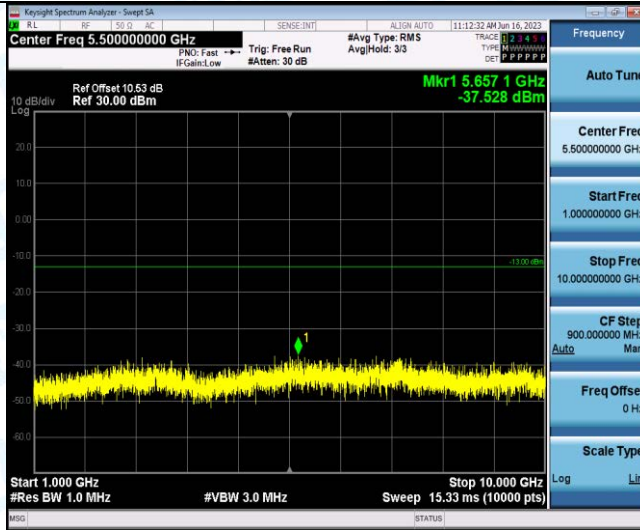

Band12-5MHz-16QAM-23155-1RB#0-Range1:30~1000MHz