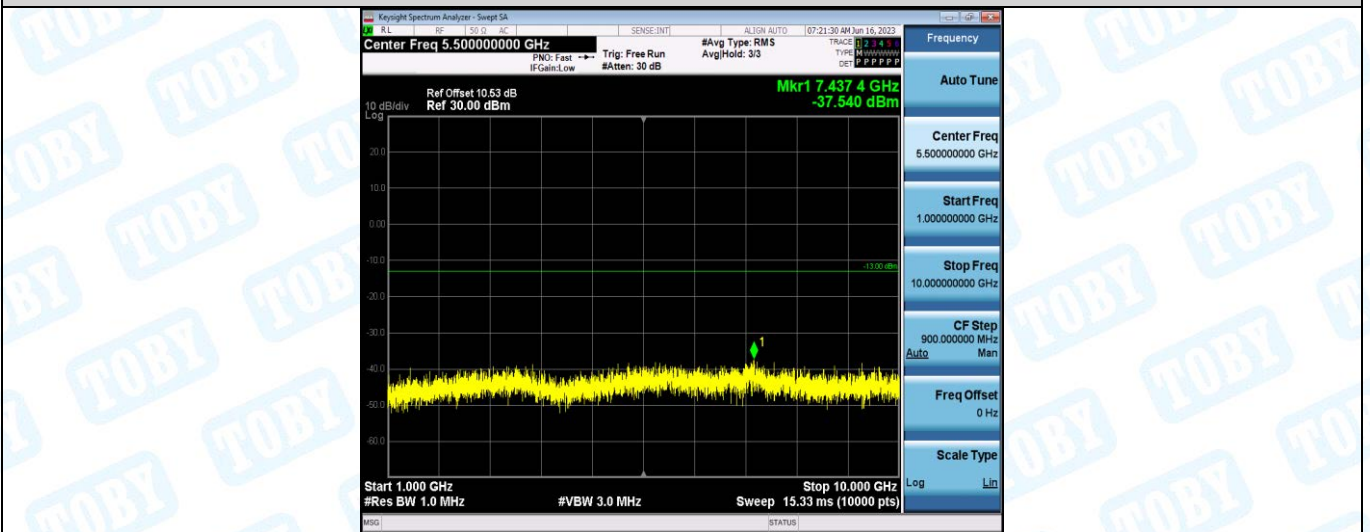

Band12-1.4MHz-QPSK-23017-1RB#0-Range2:1000~10000MHz