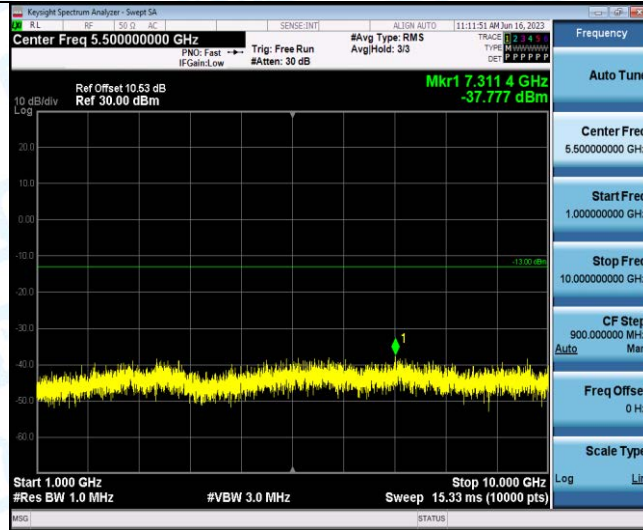

Band12-5MHz-QPSK-23155-1RB#0-Range1:30~1000MHz