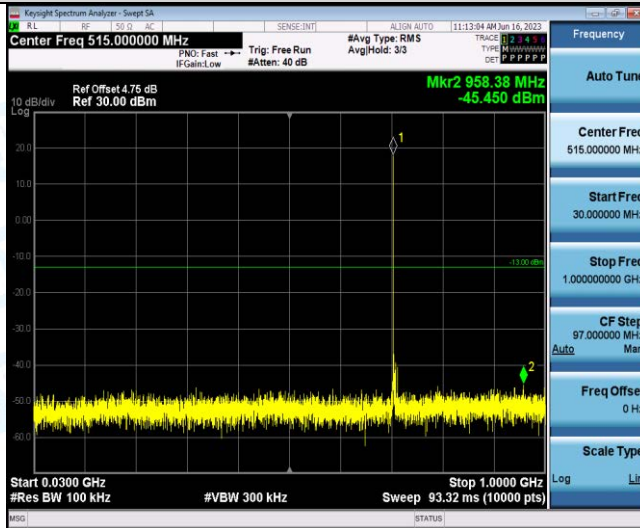

Band12-5MHz-16QAM-23095-1RB#0-Range1: 30~1000MHz

Band12-5MHz-16QAM-23095-1RB#0-Range2: 1000~10000MHz

Band12-5MHz-16QAM-23155-1RB#0-Range1:30~1000MHz

Band12-5MHz-16QAM-23155-1RB#0-Range2:1000~10000MHz

Band12-10MHz-QPSK-23060-1RB#0-Range1:30~1000MHz