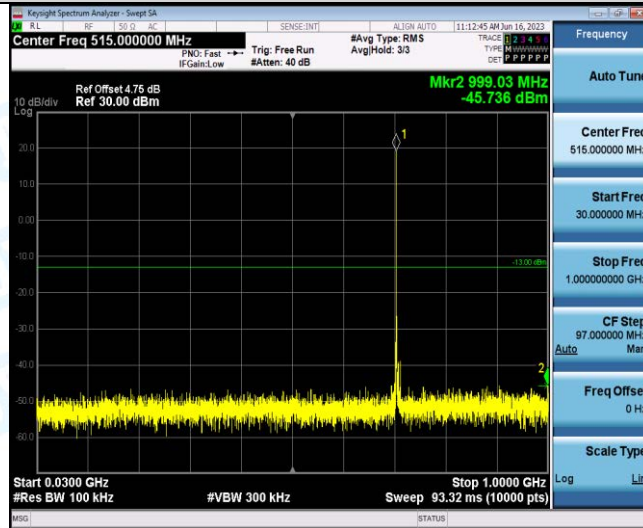

Band12-5MHz-QPSK-23155-1RB#0-Range2:1000~10000MHz