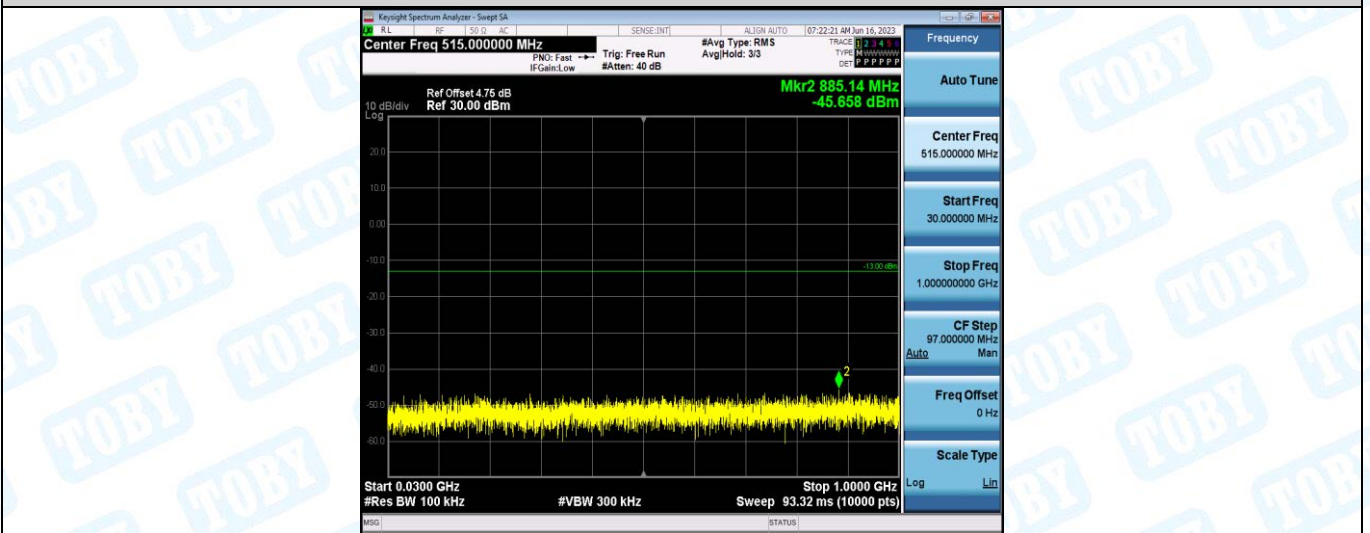

**Test Graphs**

Band12-1.4MHz-QPSK-23017-1RB#0-Range1:30~1000MHz

Band12-1.4MHz-QPSK-23017-1RB#0-Range2:1000~10000MHz

Band12-1.4MHz-QPSK-23095-1RB#0-Range1:30~1000MHz

Band12-1.4MHz-QPSK-23095-1RB#0-Range2:1000~10000MHz