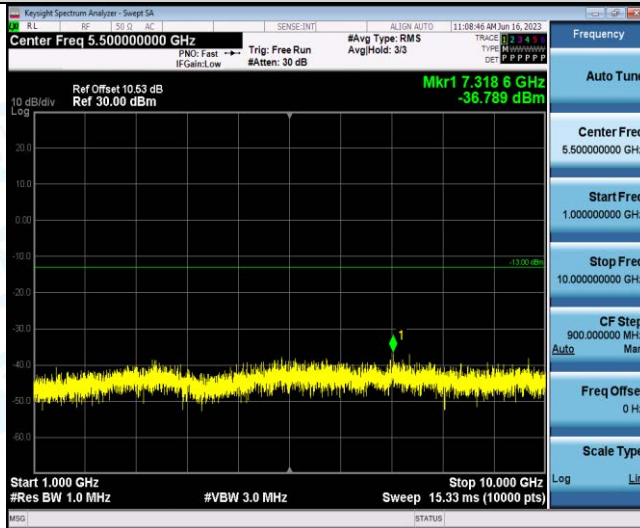

Band12-3MHz-QPSK-23165-1RB#0-Range2:1000~10000MHz

Band12-3MHz-16QAM-23025-1RB#0-Range1:30~1000MHz

Band12-3MHz-16QAM-23025-1RB#0-Range2:1000~10000MHz

Band12-3MHz-16QAM-23095-1RB#0-Range1:30~1000MHz

Band12-3MHz-16QAM-23095-1RB#0-Range2:1000~10000MHz