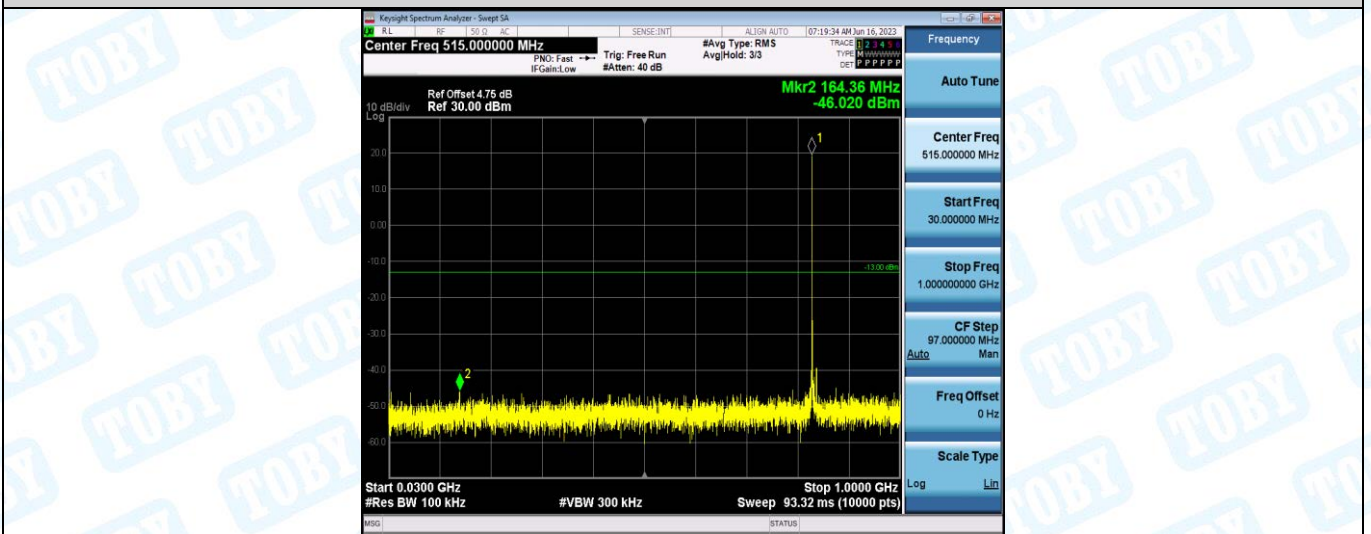

Band5-10MHz-QPSK-20600-1RB#0-Range1:30~1000MHz

Band5-10MHz-QPSK-20600-1RB#0-Range2:1000~10000MHz

Band5-10MHz-16QAM-20450-1RB#0-Range1:30~1000MHz

Band5-10MHz-16QAM-20450-1RB#0-Range2: 1000~10000MHz

Band5-10MHz-16QAM-20525-1RB#0-Range1: 30~1000MHz