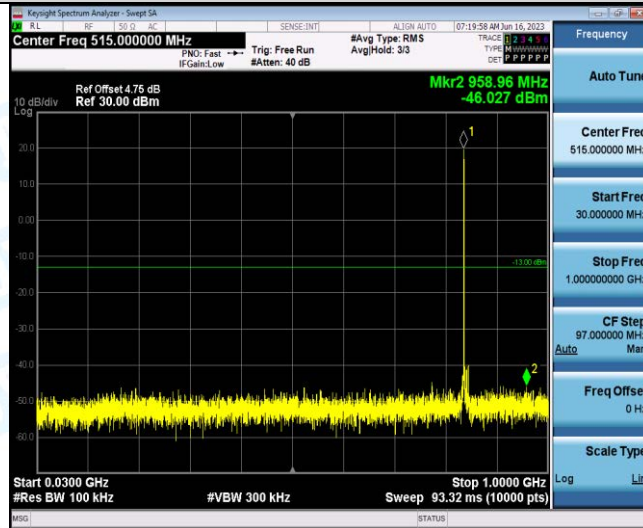

Band5-10MHz-QPSK-20600-1RB#0-Range1:30~1000MHz

Band5-10MHz-QPSK-20600-1RB#0-Range2:1000~10000MHz

Band5-10MHz-16QAM-20450-1RB#0-Range1:30~1000MHz

Band5-10MHz-16QAM-20450-1RB#0-Range2: 1000~10000MHz

Band5-10MHz-16QAM-20525-1RB#0-Range1: 30~1000MHz