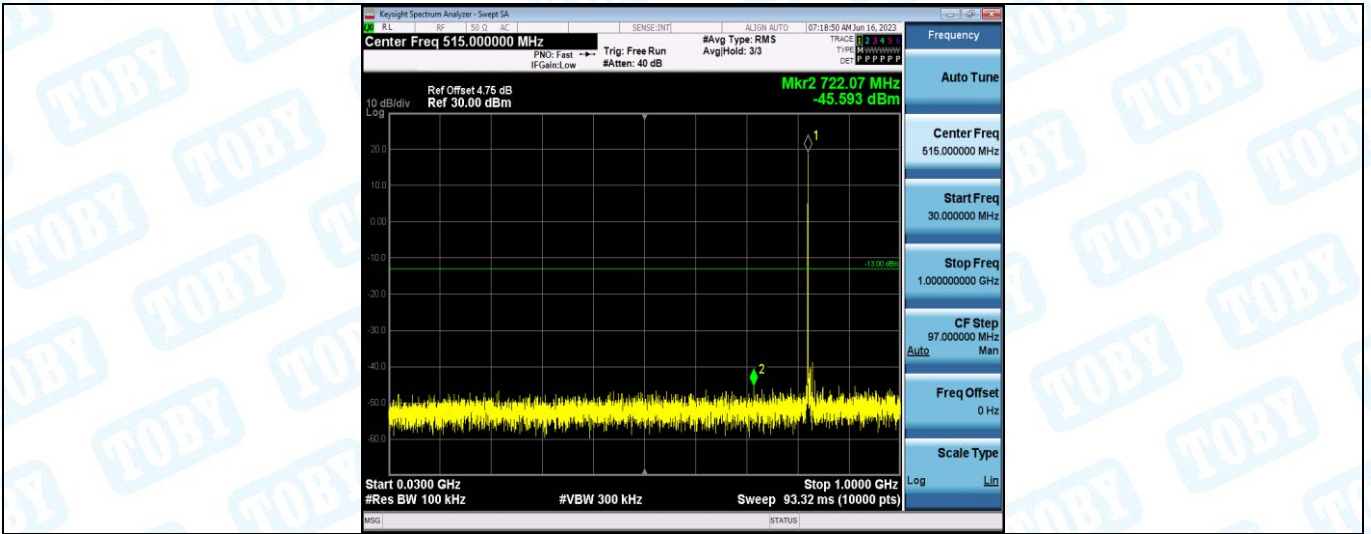

Band5-10MHz-QPSK-20600-1RB#0-Range1:30~1000MHz

Band5-10MHz-QPSK-20600-1RB#0-Range2:1000~10000MHz

Band5-10MHz-16QAM-20450-1RB#0-Range1:30~1000MHz

Band5-10MHz-16QAM-20450-1RB#0-Range2: 1000~10000MHz

Band5-10MHz-16QAM-20525-1RB#0-Range1: 30~1000MHz