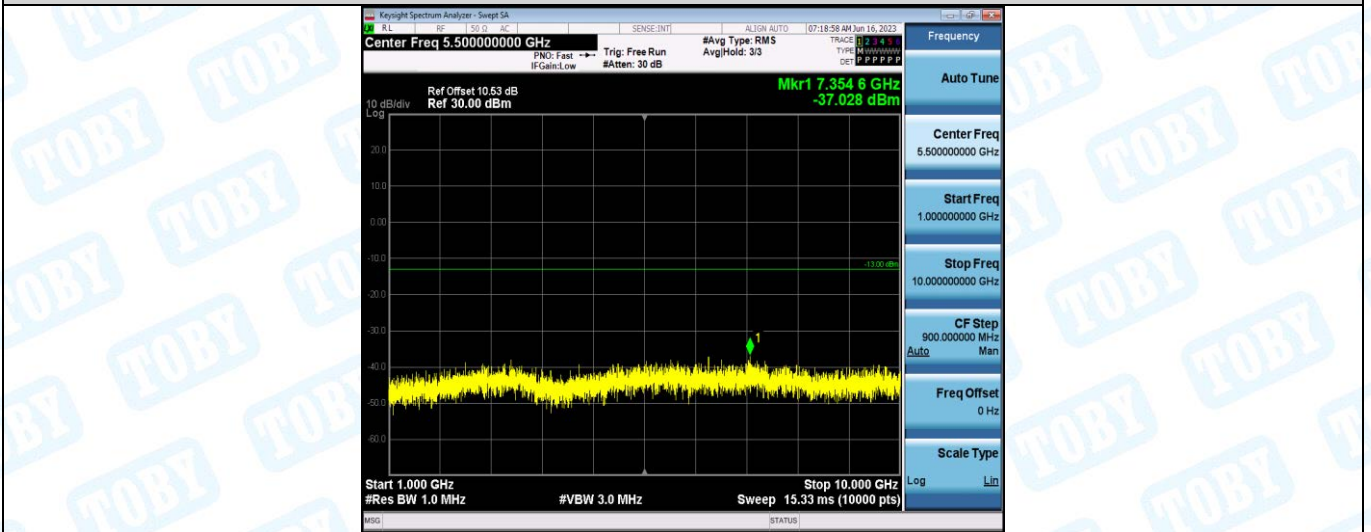

Band5-10MHz-QPSK-20600-1RB#0-Range1:30~1000MHz

Band5-10MHz-QPSK-20600-1RB#0-Range2:1000~10000MHz

Band5-10MHz-16QAM-20450-1RB#0-Range1:30~1000MHz

Band5-10MHz-16QAM-20450-1RB#0-Range2: 1000~10000MHz

Band5-10MHz-16QAM-20525-1RB#0-Range1: 30~1000MHz