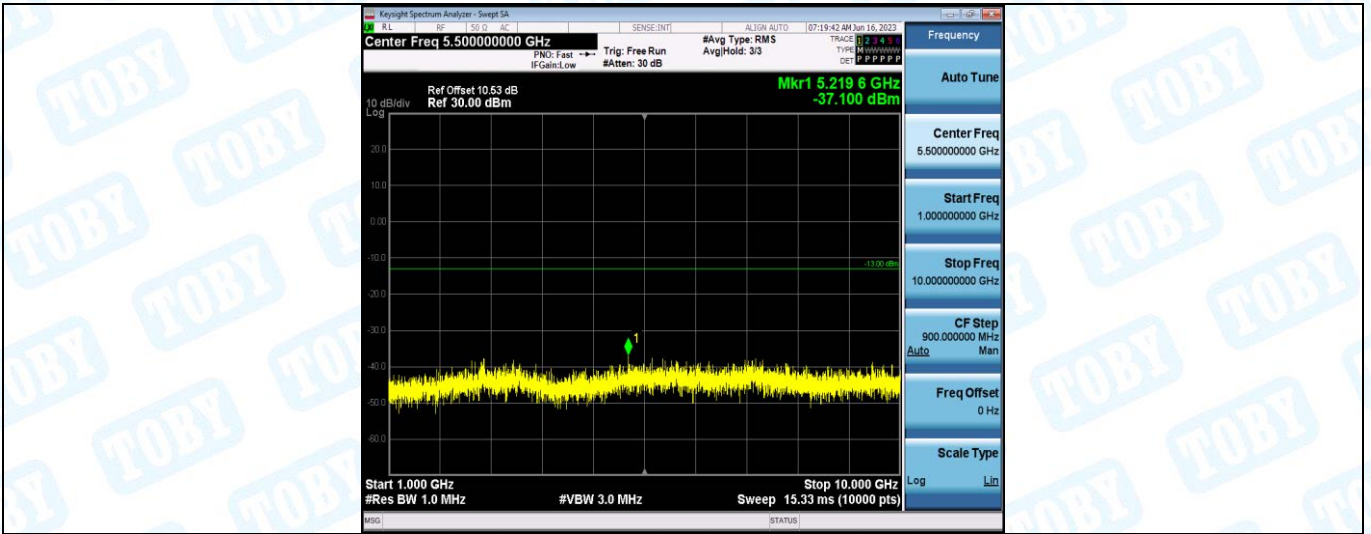

Band5-10MHz-16QAM-20525-1RB#0-Range2: 1000~10000MHz