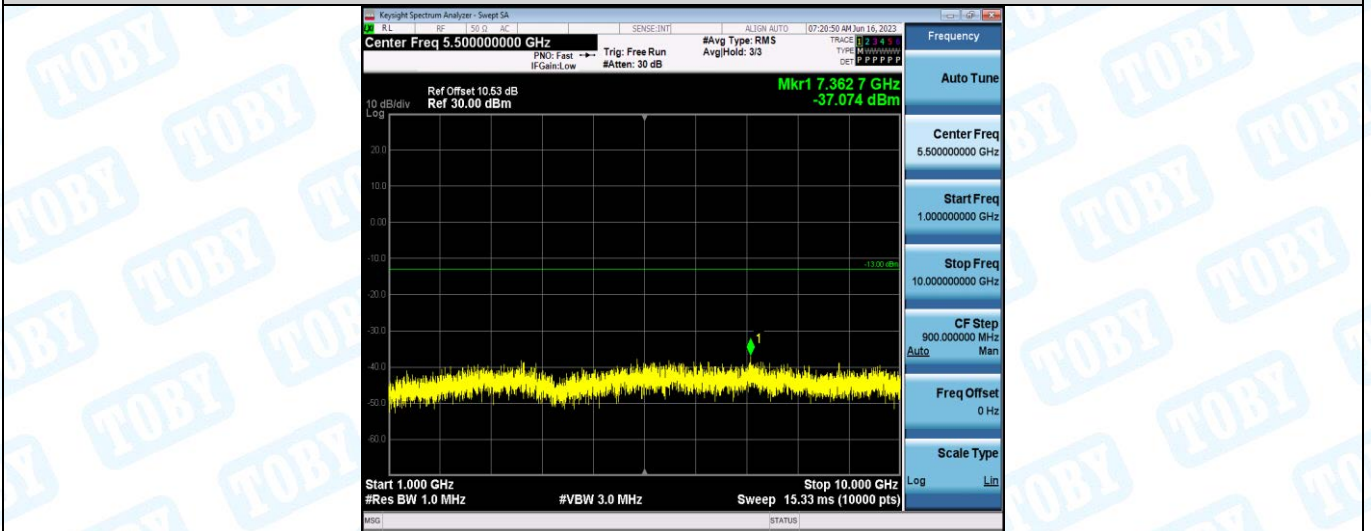

Band5-10MHz-16QAM-20600-1RB#0-Range2:1000~10000MHz