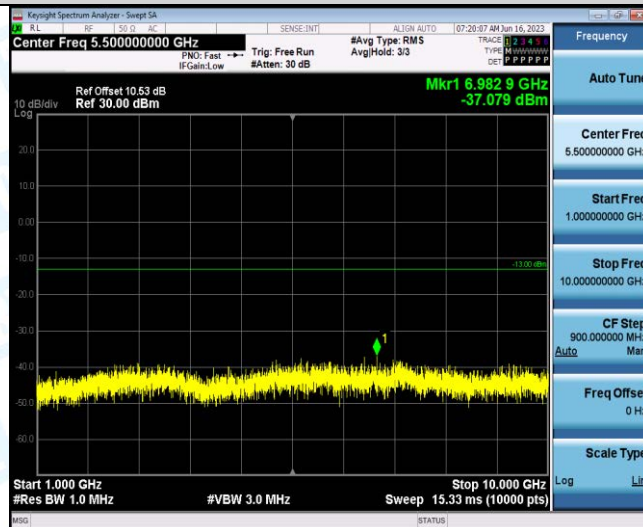

Band5-10MHz-QPSK-20600-1RB#0-Range1:30~1000MHz

Band5-10MHz-QPSK-20600-1RB#0-Range2:1000~10000MHz

Band5-10MHz-16QAM-20450-1RB#0-Range1:30~1000MHz

Band5-10MHz-16QAM-20450-1RB#0-Range2: 1000~10000MHz

Band5-10MHz-16QAM-20525-1RB#0-Range1: 30~1000MHz