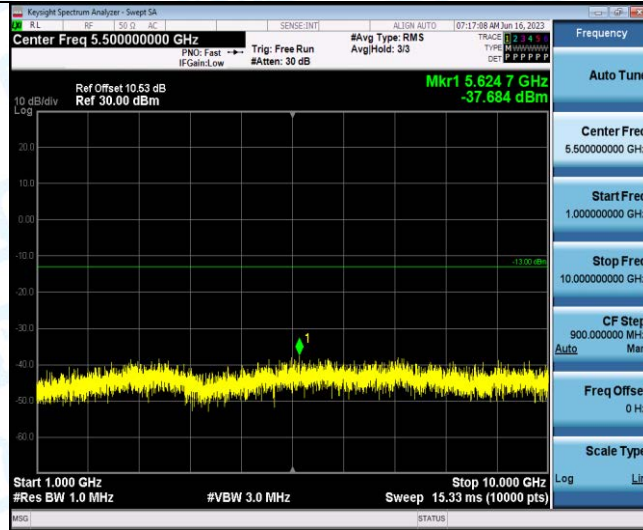

Band5-5MHz-QPSK-20625-1RB#0-Range2:1000~10000MHz

Band5-5MHz-16QAM-20425-1RB#0-Range1:30~1000MHz

Band5-5MHz-16QAM-20425-1RB#0-Range2:1000~10000MHz

Band5-5MHz-16QAM-20525-1RB#0-Range1:30~1000MHz

Band5-5MHz-16QAM-20525-1RB#0-Range2:1000~10000MHz