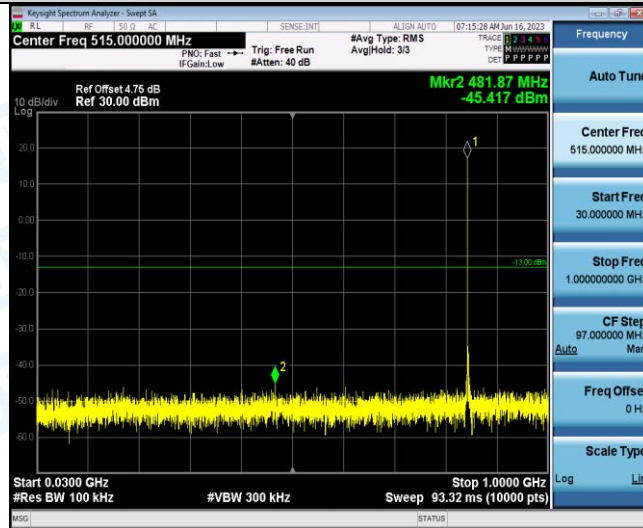

Band5-3MHz-16QAM-20415-1RB#0-Range2:1000~10000MHz

Band5-3MHz-16QAM-20525-1RB#0-Range1:30~1000MHz

Band5-3MHz-16QAM-20525-1RB#0-Range2:1000~10000MHz

Band5-3MHz-16QAM-20635-1RB#0-Range1:30~1000MHz

Band5-3MHz-16QAM-20635-1RB#0-Range2:1000~10000MHz