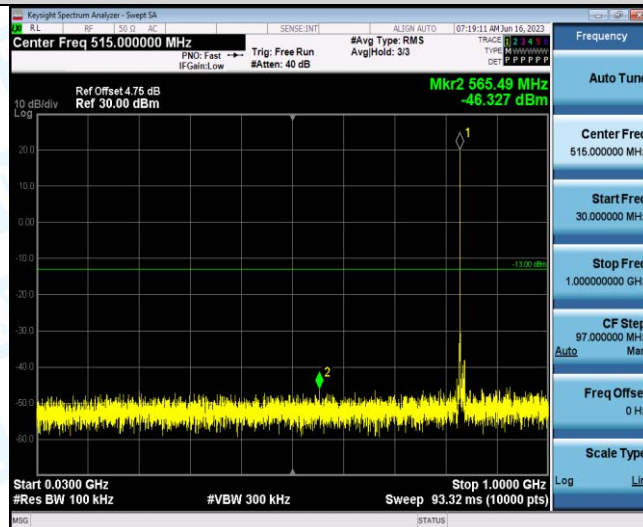

Band5-5MHz-16QAM-20625-1RB#0-Range1:30~1000MHz

Band5-5MHz-16QAM-20625-1RB#0-Range2:1000~10000MHz

Band5-10MHz-QPSK-20450-1RB#0-Range1:30~1000MHz

Band5-10MHz-QPSK-20450-1RB#0-Range2:1000~10000MHz

Band5-10MHz-QPSK-20525-1RB#0-Range1:30~1000MHz

Band5-10MHz-QPSK-20525-1RB#0-Range2:1000~10000MHz