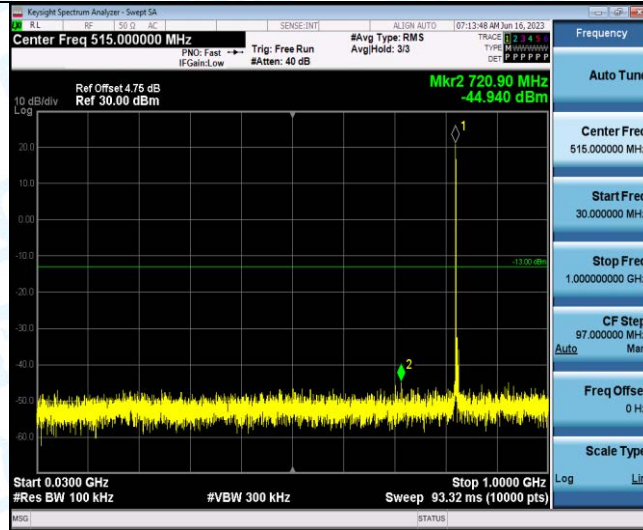

Band5-1.4MHz-16QAM-20525-1RB#0-Range2:1000~10000MHz

Band5-1.4MHz-16QAM-20643-1RB#0-Range1:30~1000MHz

Band5-1.4MHz-16QAM-20643-1RB#0-Range2:1000~10000MHz

Band5-3MHz-QPSK-20415-1RB#0-Range1:30~1000MHz

Band5-3MHz-QPSK-20415-1RB#0-Range2: 1000~10000MHz