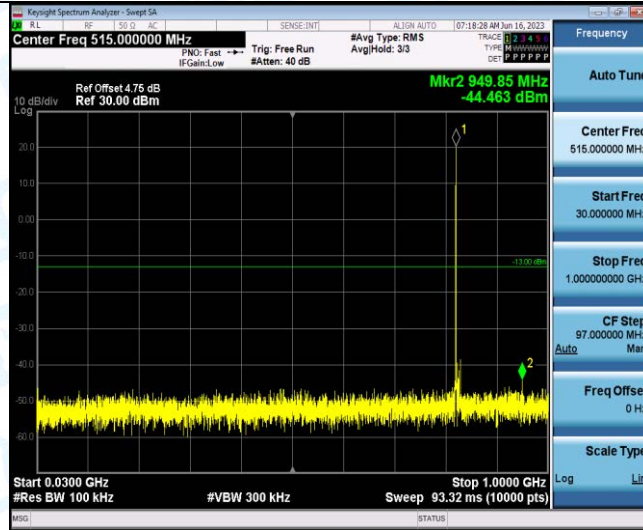

Band5-10MHz-QPSK-20450-1RB#0-Range2:1000~10000MHz