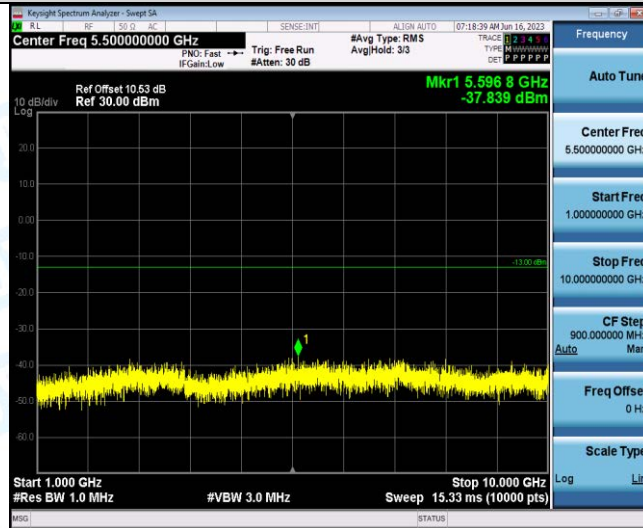

Band5-5MHz-16QAM-20625-1RB#0-Range1:30~1000MHz

Band5-5MHz-16QAM-20625-1RB#0-Range2:1000~10000MHz

Band5-10MHz-QPSK-20450-1RB#0-Range1:30~1000MHz

Band5-10MHz-QPSK-20450-1RB#0-Range2:1000~10000MHz

Band5-10MHz-QPSK-20525-1RB#0-Range1:30~1000MHz