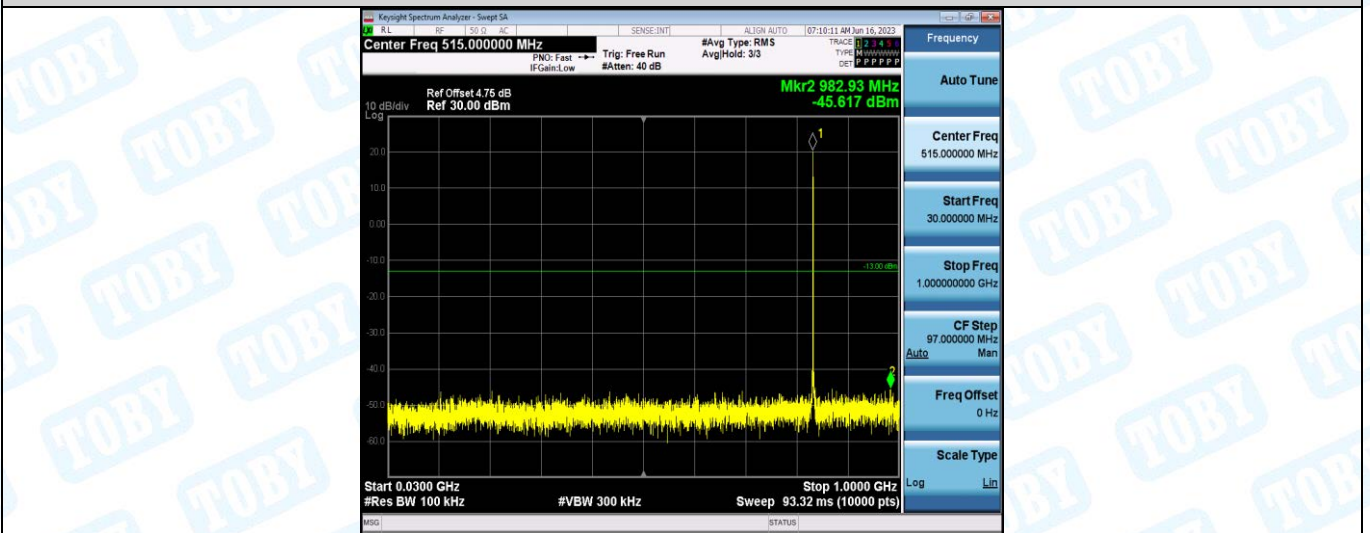

Test Graphs

Band5-1.4MHz-QPSK-20407-1RB#0-Range1:30~1000MHz

Band5-1.4MHz-QPSK-20407-1RB#0-Range2:1000~10000MHz

Band5-1.4MHz-QPSK-20525-1RB#0-Range1:30~1000MHz

Band5-1.4MHz-QPSK-20525-1RB#0-Range2:1000~10000MHz