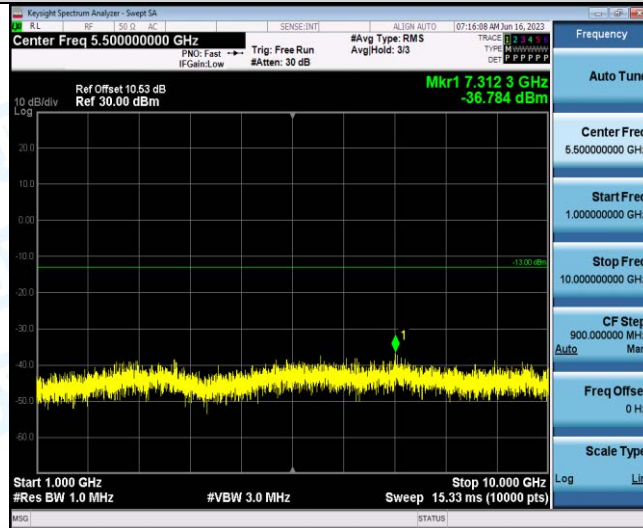

Band5-5MHz-QPSK-20525-1RB#0-Range1: 30~1000MHz