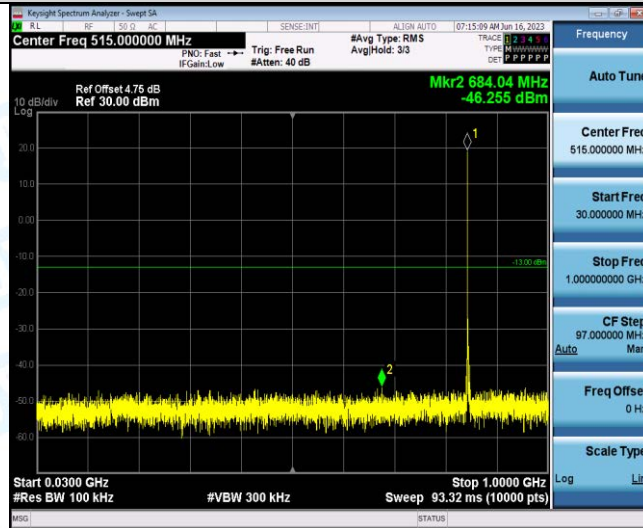

Band5-3MHz-QPSK-20635-1RB#0-Range2:1000~10000MHz