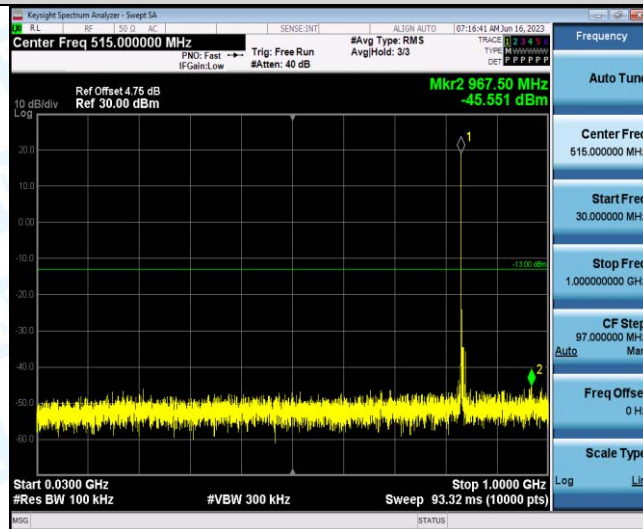

Band5-5MHz-QPSK-20425-1RB#0-Range1:30~1000MHz

Band5-5MHz-QPSK-20425-1RB#0-Range2: 1000~10000MHz

Band5-5MHz-QPSK-20525-1RB#0-Range1: 30~1000MHz

Band5-5MHz-QPSK-20525-1RB#0-Range2: 1000~10000MHz

Band5-5MHz-QPSK-20625-1RB#0-Range1:30~1000MHz