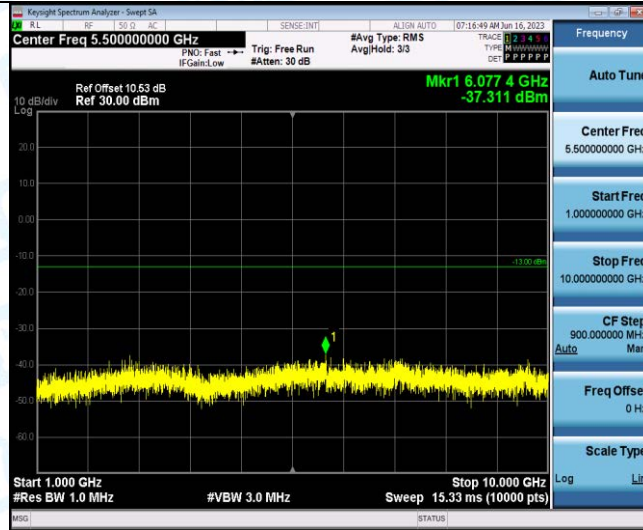

Band5-5MHz-QPSK-20425-1RB#0-Range1:30~1000MHz

Band5-5MHz-QPSK-20425-1RB#0-Range2: 1000~10000MHz

Band5-5MHz-QPSK-20525-1RB#0-Range1: 30~1000MHz

Band5-5MHz-QPSK-20525-1RB#0-Range2: 1000~10000MHz

Band5-5MHz-QPSK-20625-1RB#0-Range1:30~1000MHz