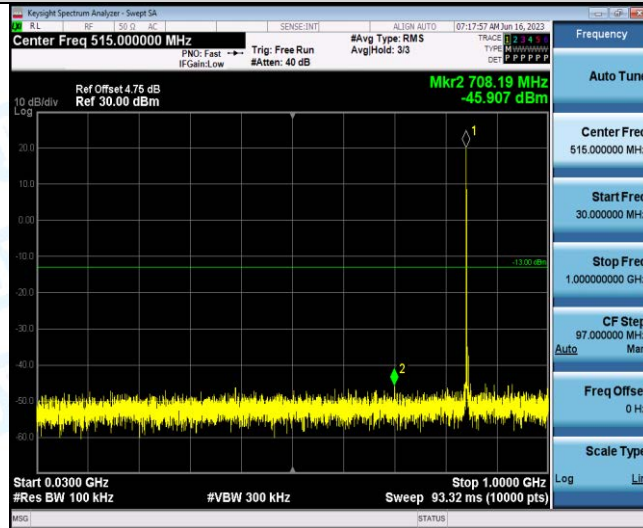

Band5-5MHz-16QAM-20625-1RB#0-Range2:1000~10000MHz