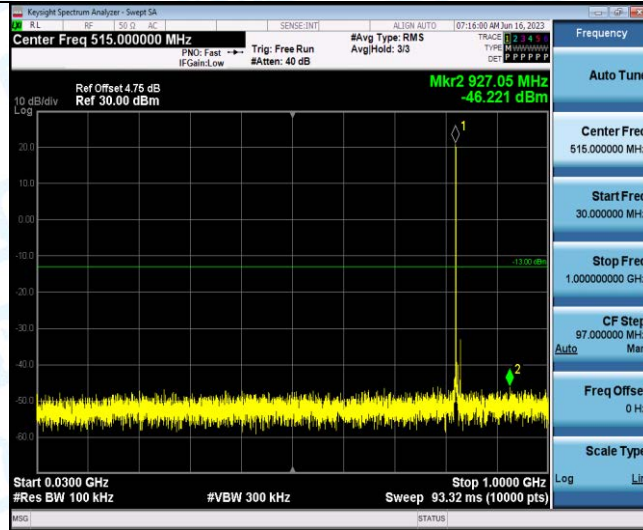

Band5-5MHz-QPSK-20425-1RB#0-Range2: 1000~10000MHz