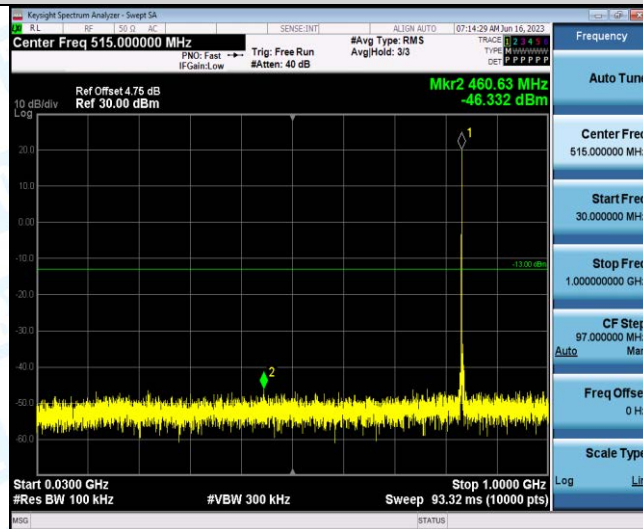

Band5-3MHz-QPSK-20525-1RB#0-Range2: 1000~10000MHz