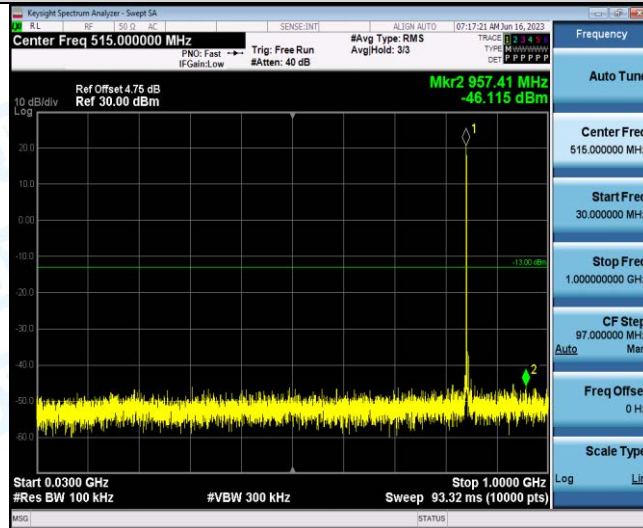

Band5-5MHz-QPSK-20425-1RB#0-Range1:30~1000MHz

Band5-5MHz-QPSK-20425-1RB#0-Range2: 1000~10000MHz

Band5-5MHz-QPSK-20525-1RB#0-Range1: 30~1000MHz

Band5-5MHz-QPSK-20525-1RB#0-Range2: 1000~10000MHz

Band5-5MHz-QPSK-20625-1RB#0-Range1:30~1000MHz