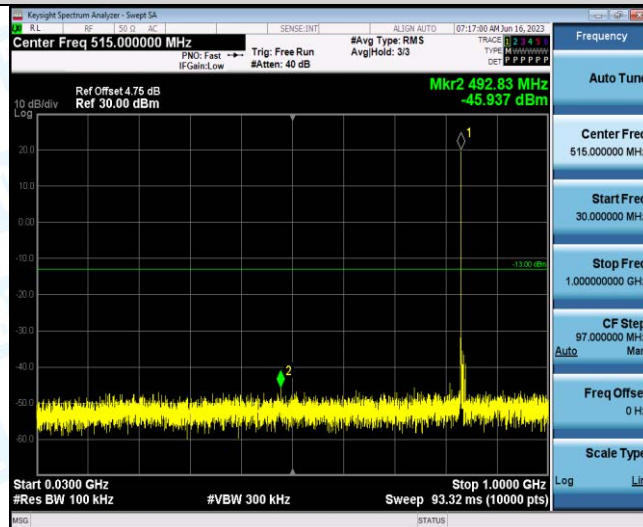

Band5-5MHz-QPSK-20625-1RB#0-Range2:1000~10000MHz

Band5-5MHz-16QAM-20425-1RB#0-Range1:30~1000MHz

Band5-5MHz-16QAM-20425-1RB#0-Range2:1000~10000MHz

Band5-5MHz-16QAM-20525-1RB#0-Range1:30~1000MHz

Band5-5MHz-16QAM-20525-1RB#0-Range2:1000~10000MHz