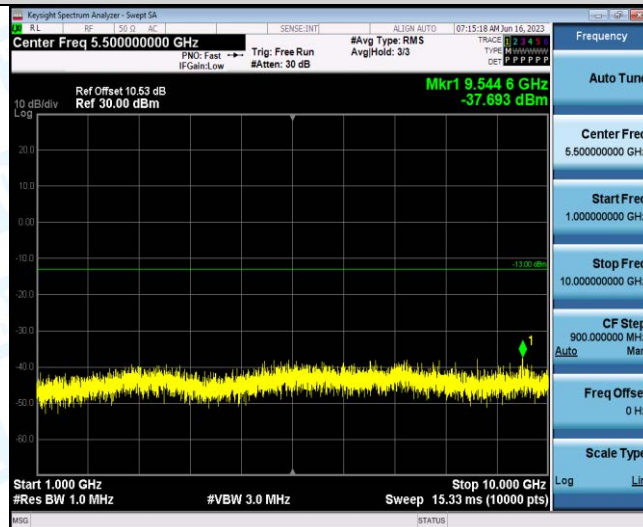

Band5-3MHz-QPSK-20525-1RB#0-Range1: 30~1000MHz

Band5-3MHz-QPSK-20525-1RB#0-Range2: 1000~10000MHz

Band5-3MHz-QPSK-20635-1RB#0-Range1:30~1000MHz

Band5-3MHz-QPSK-20635-1RB#0-Range2:1000~10000MHz

Band5-3MHz-16QAM-20415-1RB#0-Range1:30~1000MHz