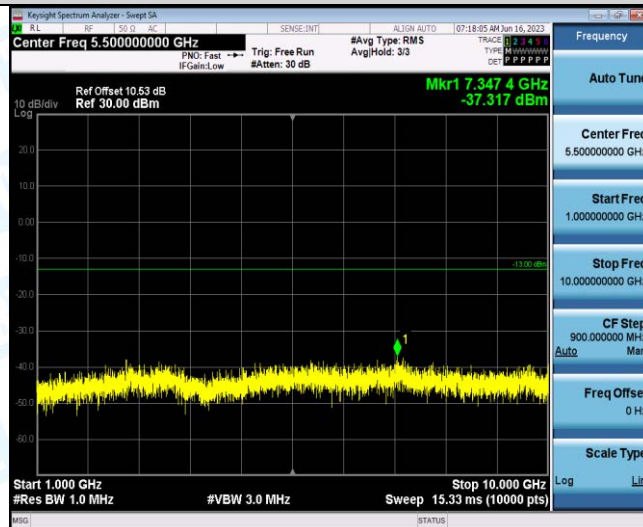

Band5-10MHz-QPSK-20450-1RB#0-Range1:30~1000MHz