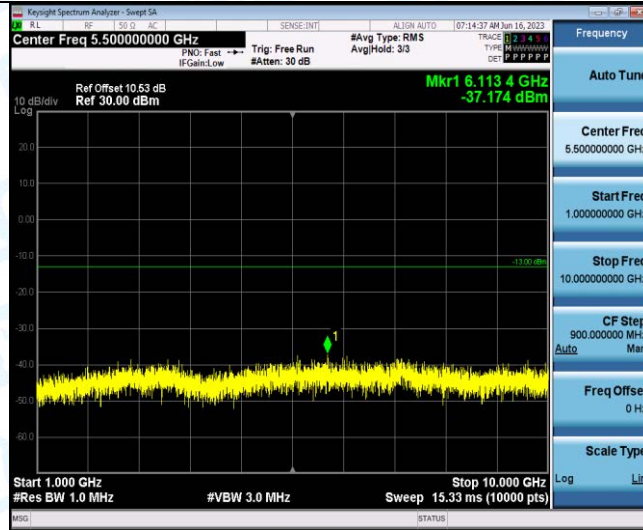

Band5-3MHz-QPSK-20635-1RB#0-Range1:30~1000MHz