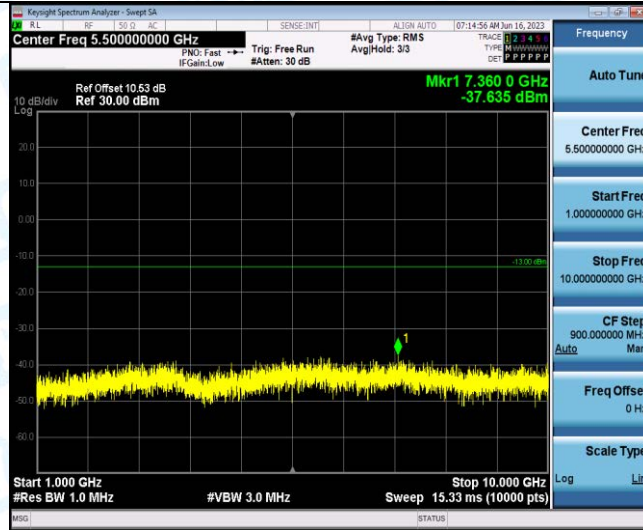

Band5-3MHz-16QAM-20635-1RB#0-Range1:30~1000MHz