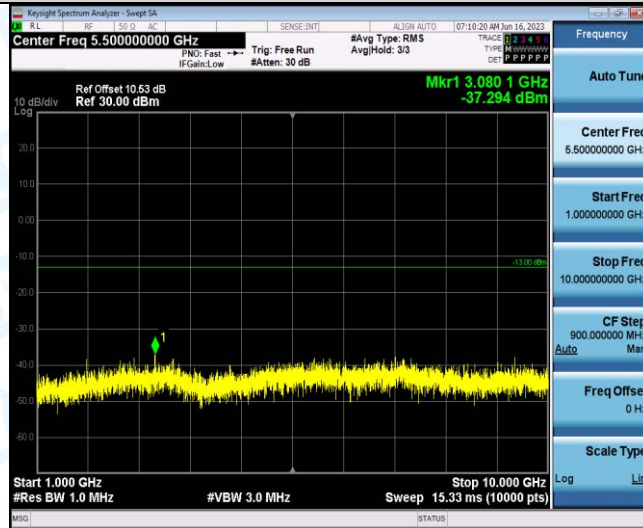

Test Graphs

Band5-1.4MHz-QPSK-20407-1RB#0-Range1:30~1000MHz

Band5-1.4MHz-QPSK-20407-1RB#0-Range2:1000~10000MHz

Band5-1.4MHz-QPSK-20525-1RB#0-Range1:30~1000MHz

Band5-1.4MHz-QPSK-20525-1RB#0-Range2:1000~10000MHz