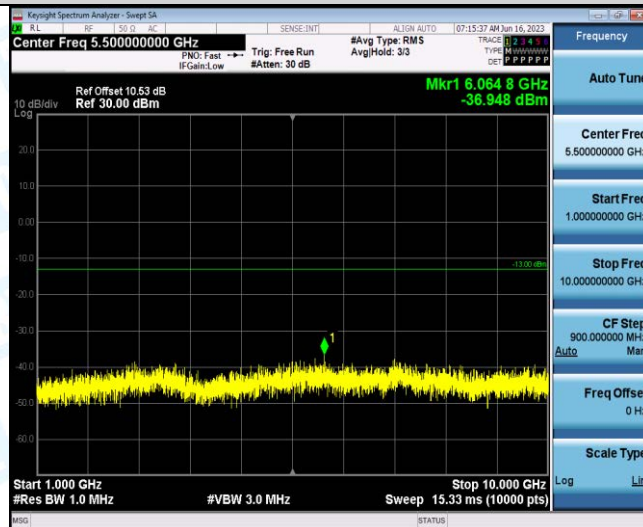

Band5-3MHz-16QAM-20415-1RB#0-Range2:1000~10000MHz

Band5-3MHz-16QAM-20525-1RB#0-Range1:30~1000MHz

Band5-3MHz-16QAM-20525-1RB#0-Range2:1000~10000MHz

Band5-3MHz-16QAM-20635-1RB#0-Range1:30~1000MHz

Band5-3MHz-16QAM-20635-1RB#0-Range2:1000~10000MHz