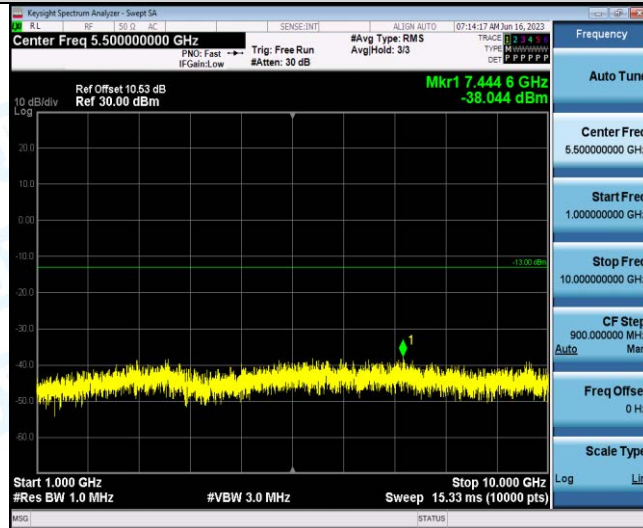

Band5-3MHz-16QAM-20525-1RB#0-Range1:30~1000MHz