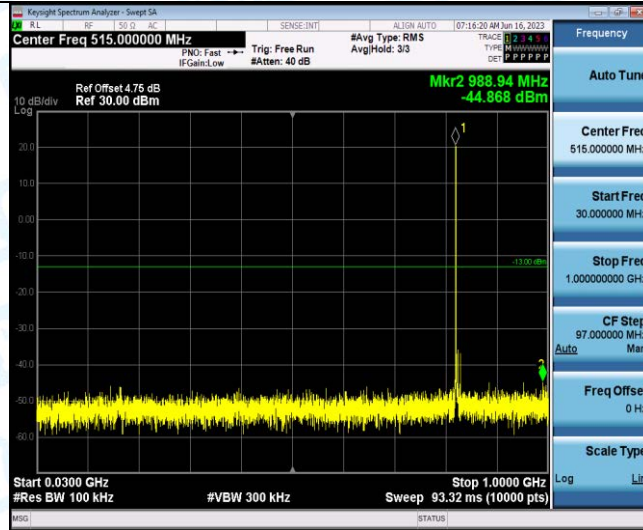

Band5-5MHz-16QAM-20425-1RB#0-Range2:1000~10000MHz