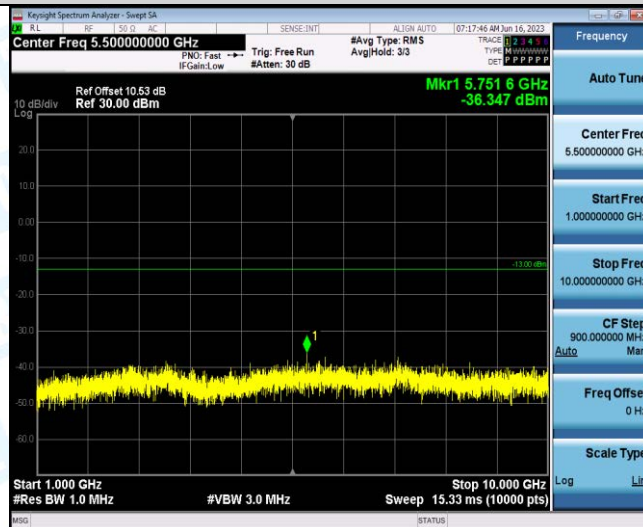

Band5-5MHz-16QAM-20425-1RB#0-Range1:30~1000MHz