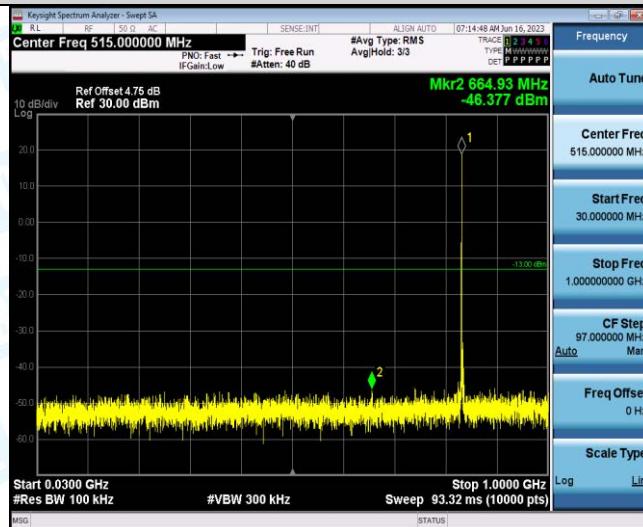

Band5-3MHz-16QAM-20525-1RB#0-Range2:1000~10000MHz