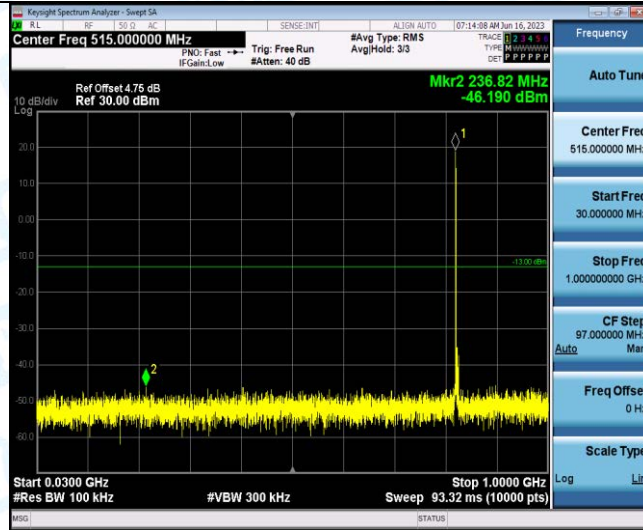

Band5-3MHz-QPSK-20525-1RB#0-Range1: 30~1000MHz

Band5-3MHz-QPSK-20525-1RB#0-Range2: 1000~10000MHz

Band5-3MHz-QPSK-20635-1RB#0-Range1:30~1000MHz

Band5-3MHz-QPSK-20635-1RB#0-Range2:1000~10000MHz

Band5-3MHz-16QAM-20415-1RB#0-Range1:30~1000MHz