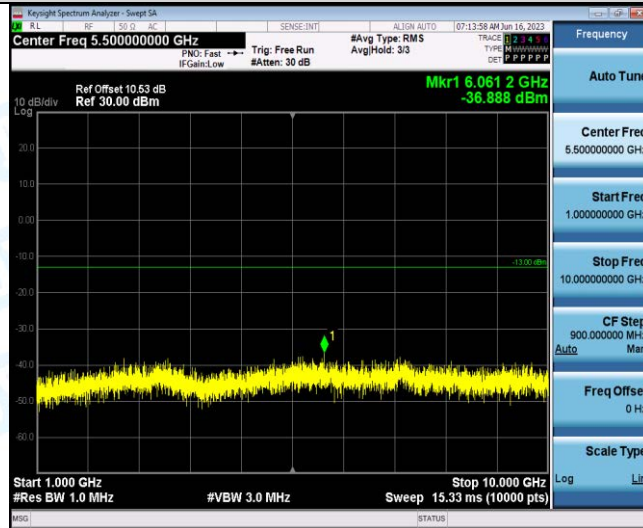

Band5-1.4MHz-16QAM-20525-1RB#0-Range2:1000~10000MHz

Band5-1.4MHz-16QAM-20643-1RB#0-Range1:30~1000MHz

Band5-1.4MHz-16QAM-20643-1RB#0-Range2:1000~10000MHz

Band5-3MHz-QPSK-20415-1RB#0-Range1:30~1000MHz

Band5-3MHz-QPSK-20415-1RB#0-Range2: 1000~10000MHz