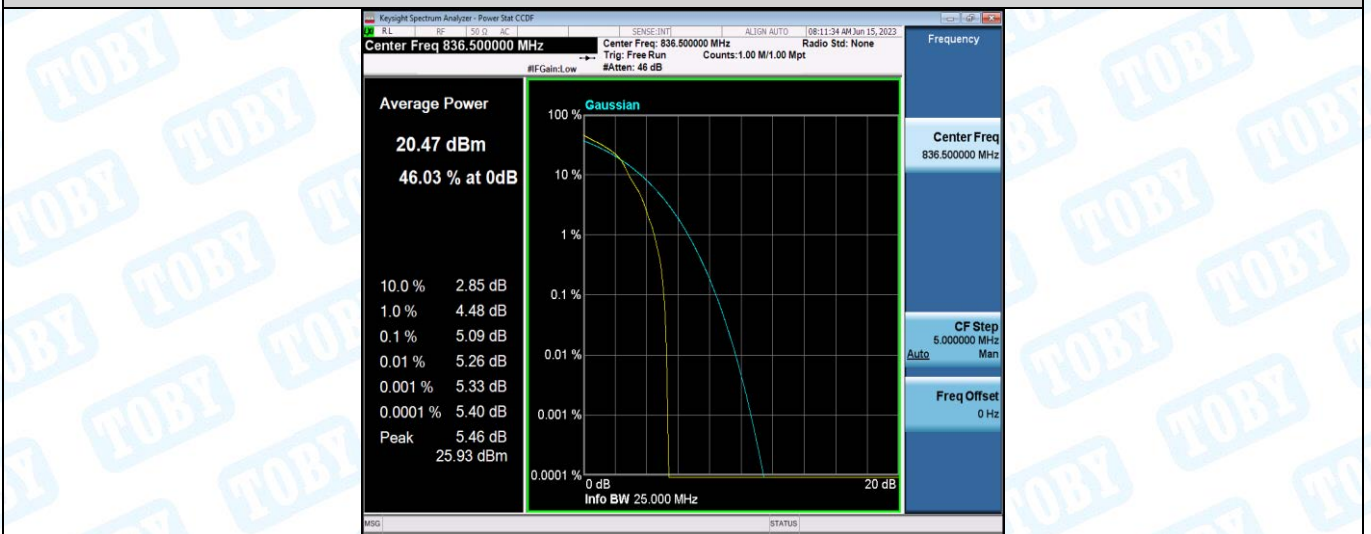

Band5-3MHz-QPSK-20635-15RB#0

Band5-3MHz-16QAM-20415-1RB#0

Band5-3MHz-16QAM-20415-15RB#0

Band5-3MHz-16QAM-20525-1RB#0

Band5-3MHz-16QAM-20525-15RB#0

Band5-3MHz-16QAM-20635-1RB#0

Band5-3MHz-16QAM-20635-15RB#0

Band5-5MHz-QPSK-20425-1RB#0