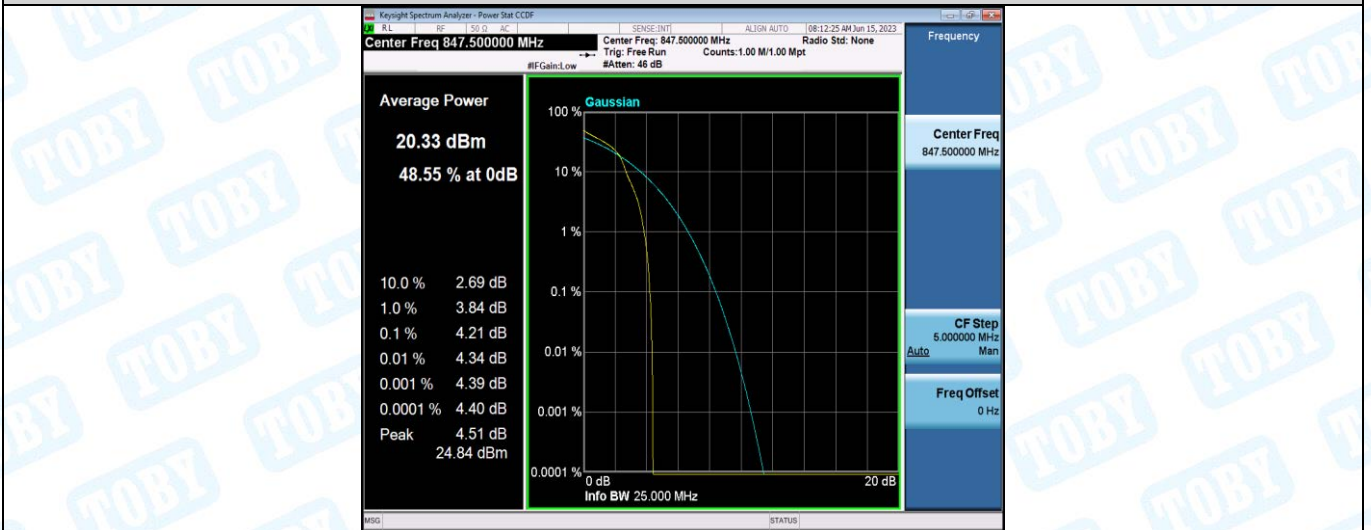

Band5-3MHz-QPSK-20635-15RB#0

Band5-3MHz-16QAM-20415-1RB#0

Band5-3MHz-16QAM-20415-15RB#0

Band5-3MHz-16QAM-20525-1RB#0

Band5-3MHz-16QAM-20525-15RB#0

Band5-3MHz-16QAM-20635-1RB#0

Band5-3MHz-16QAM-20635-15RB#0

Band5-5MHz-QPSK-20425-1RB#0