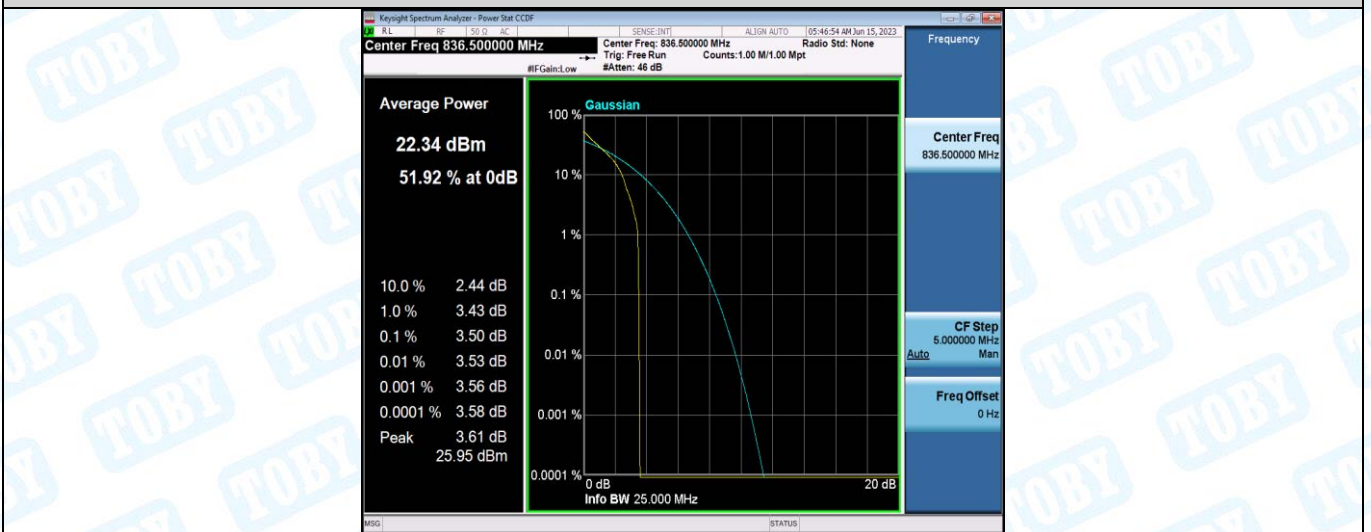

Band5-5MHz-16QAM-20525-25RB#0

Band5-5MHz-16QAM-20625-1RB#0

Band5-5MHz-16QAM-20625-25RB#0

Band5-10MHz-QPSK-20450-1RB#0

Band5-10MHz-QPSK-20450-50RB#0

Band5-10MHz-QPSK-20525-1RB#0

Band5-10MHz-QPSK-20525-50RB#0