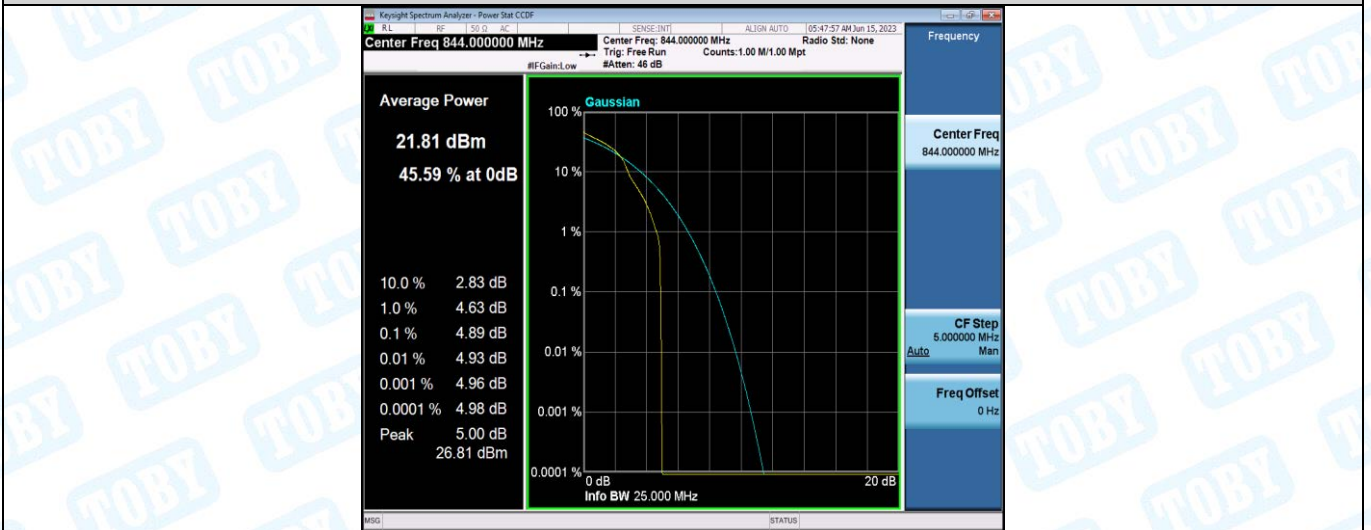

Band5-10MHz-QPSK-20600-1RB#0

Band5-10MHz-QPSK-20600-50RB#0

Band5-10MHz-16QAM-20450-1RB#0

Band5-10MHz-16QAM-20450-50RB#0

Band5-10MHz-16QAM-20525-1RB#0

Band5-10MHz-16QAM-20525-50RB#0

Band5-10MHz-16QAM-20600-1RB#0