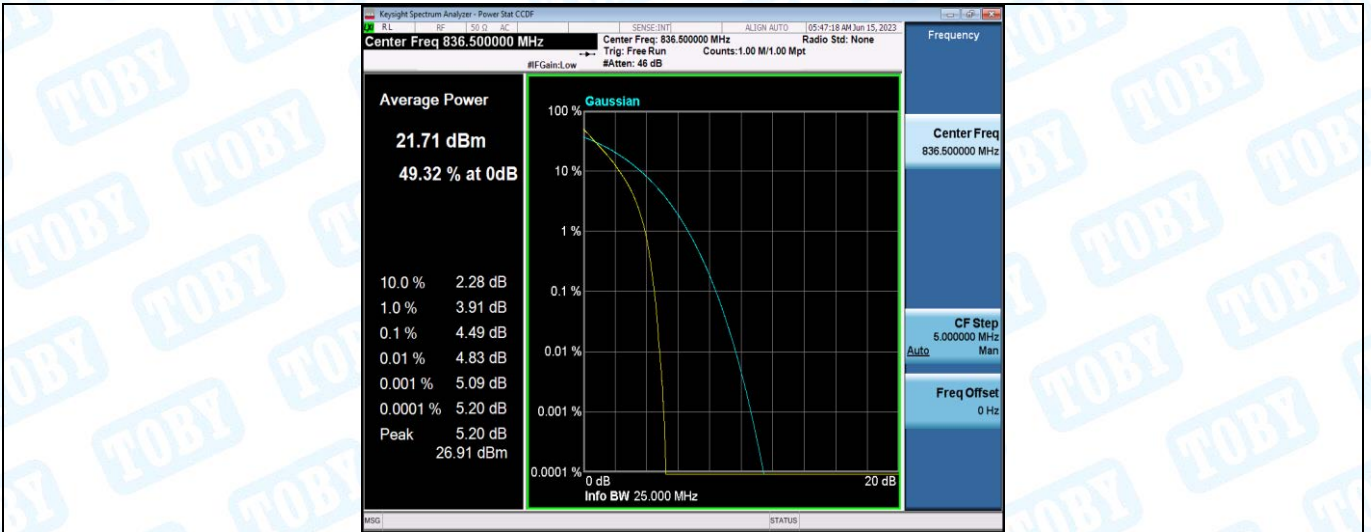

Band5-5MHz-16QAM-20525-25RB#0

Band5-5MHz-16QAM-20625-1RB#0

Band5-5MHz-16QAM-20625-25RB#0

Band5-10MHz-QPSK-20450-1RB#0

Band5-10MHz-QPSK-20450-50RB#0

Band5-10MHz-QPSK-20525-1RB#0

Band5-10MHz-QPSK-20525-50RB#0