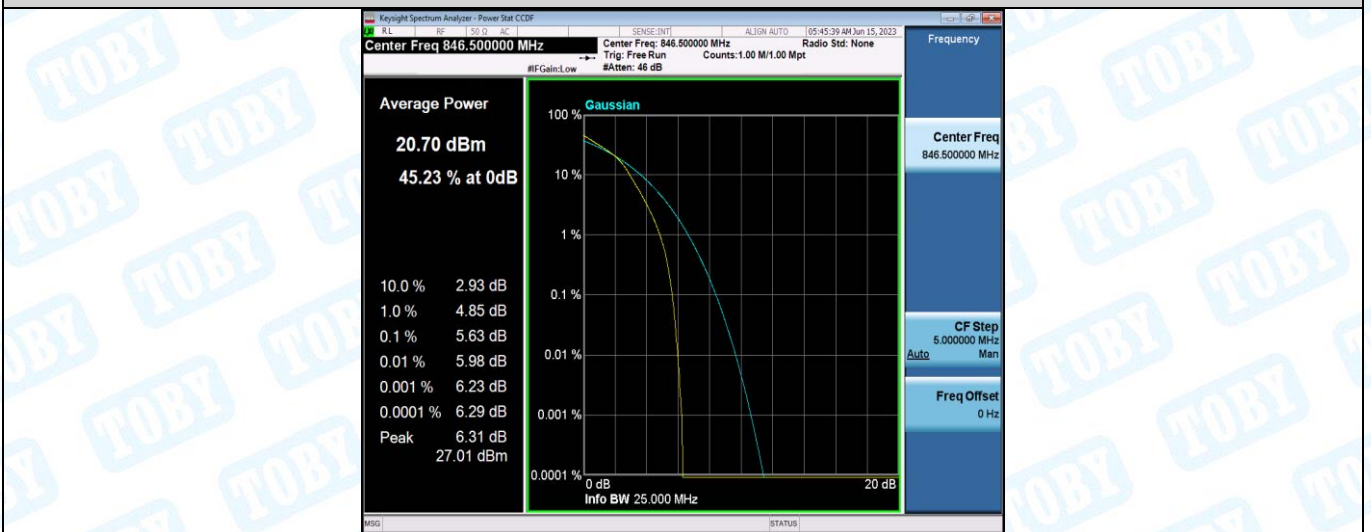

Band5-5MHz-16QAM-20625-25RB#0