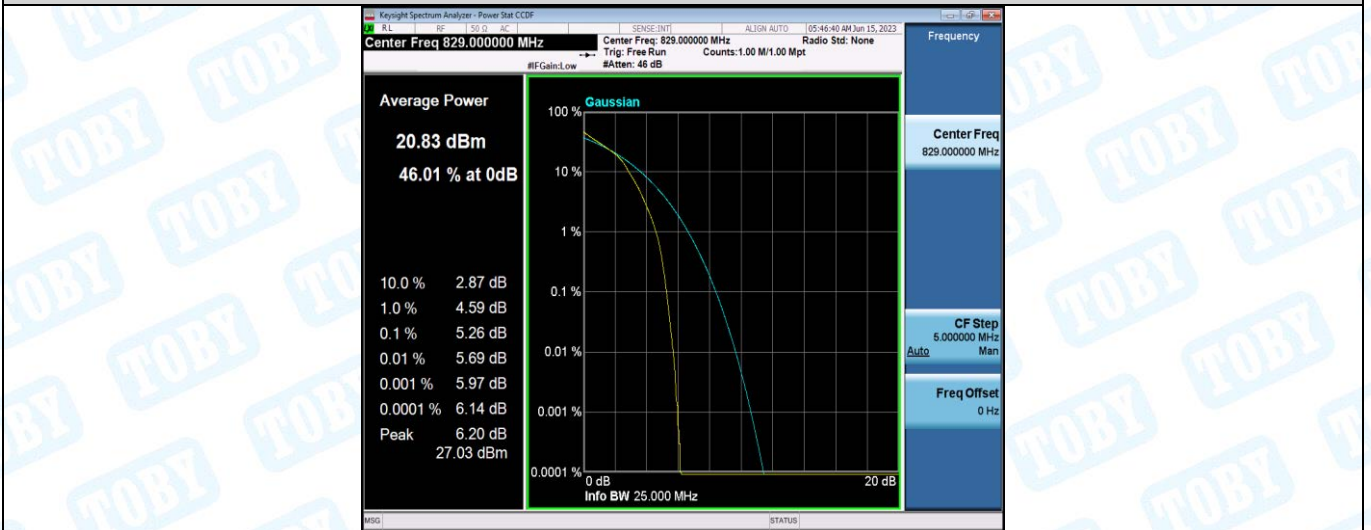

Band5-10MHz-QPSK-20600-1RB#0

Band5-10MHz-QPSK-20600-50RB#0

Band5-10MHz-16QAM-20450-1RB#0

Band5-10MHz-16QAM-20450-50RB#0

Band5-10MHz-16QAM-20525-1RB#0

Band5-10MHz-16QAM-20525-50RB#0

Band5-10MHz-16QAM-20600-1RB#0