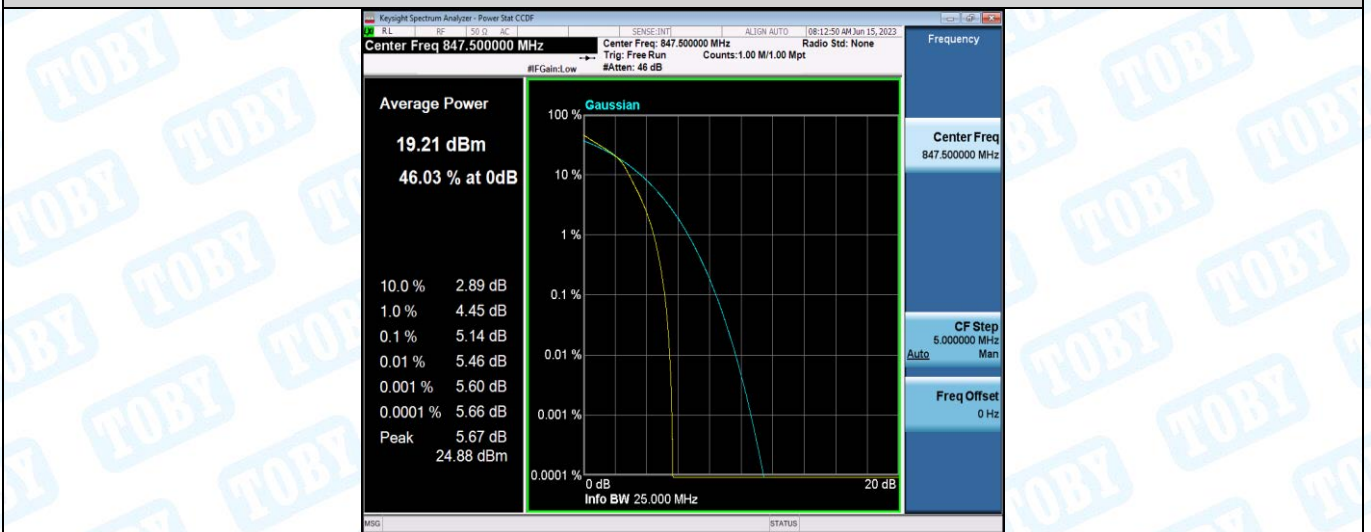

Band5-3MHz-QPSK-20635-15RB#0

Band5-3MHz-16QAM-20415-1RB#0

Band5-3MHz-16QAM-20415-15RB#0

Band5-3MHz-16QAM-20525-1RB#0

Band5-3MHz-16QAM-20525-15RB#0

Band5-3MHz-16QAM-20635-1RB#0

Band5-3MHz-16QAM-20635-15RB#0

Band5-5MHz-QPSK-20425-1RB#0