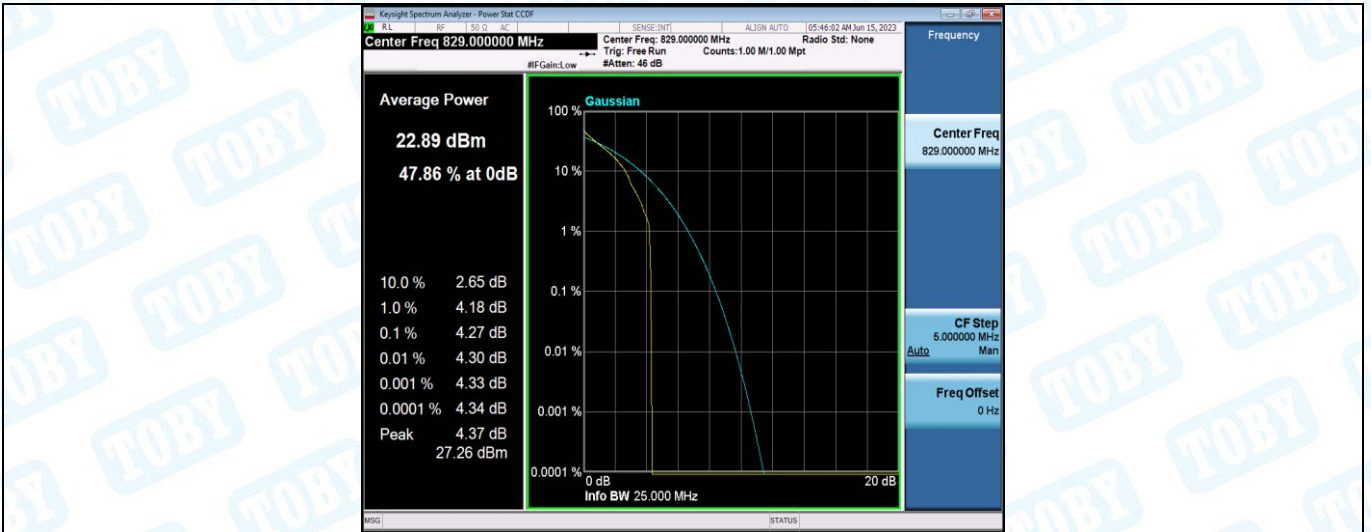

Band5-5MHz-16QAM-20525-25RB#0

Band5-5MHz-16QAM-20625-1RB#0

Band5-5MHz-16QAM-20625-25RB#0

Band5-10MHz-QPSK-20450-1RB#0

Band5-10MHz-QPSK-20450-50RB#0

Band5-10MHz-QPSK-20525-1RB#0

Band5-10MHz-QPSK-20525-50RB#0