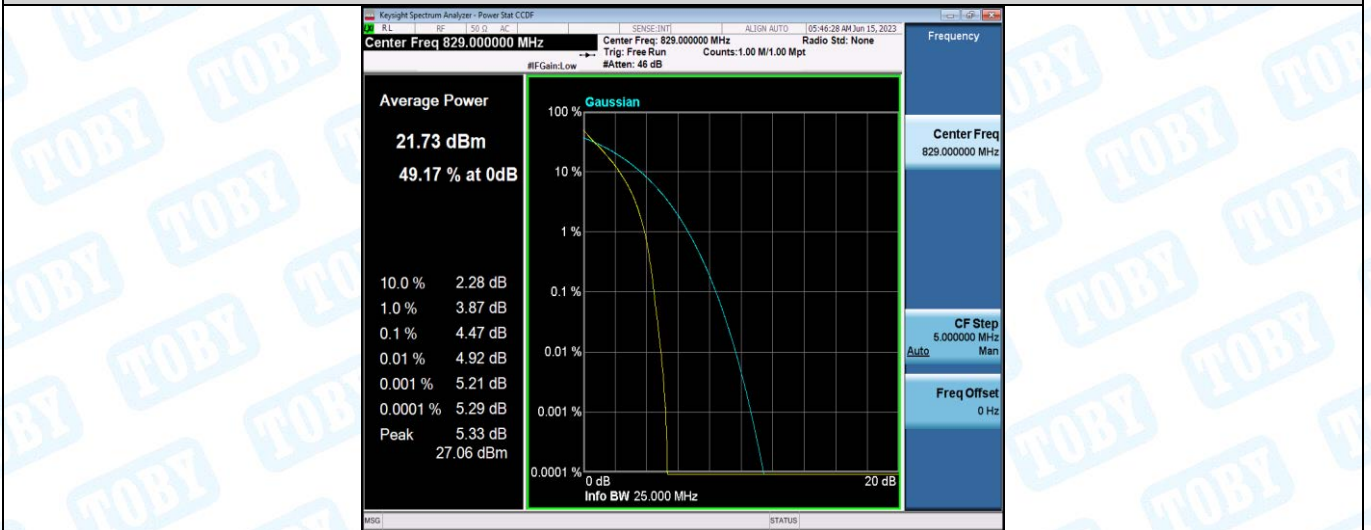

Band5-5MHz-16QAM-20525-25RB#0

Band5-5MHz-16QAM-20625-1RB#0

Band5-5MHz-16QAM-20625-25RB#0

Band5-10MHz-QPSK-20450-1RB#0

Band5-10MHz-QPSK-20450-50RB#0

Band5-10MHz-QPSK-20525-1RB#0

Band5-10MHz-QPSK-20525-50RB#0