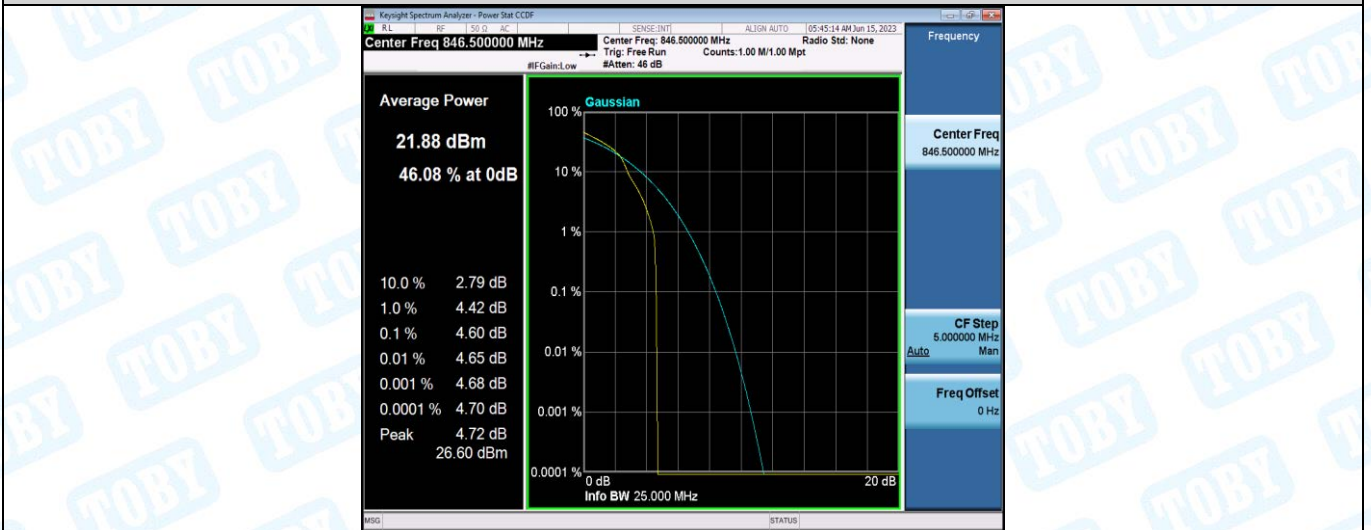

Band5-5MHz-16QAM-20625-1RB#0