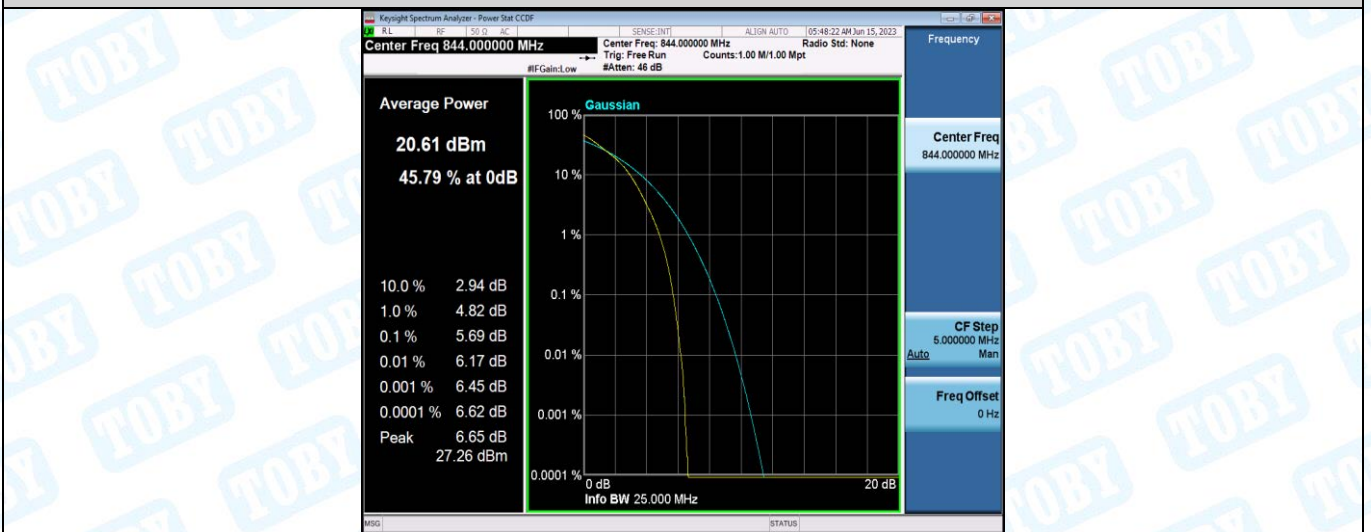

Band5-10MHz-16QAM-20600-50RB#0