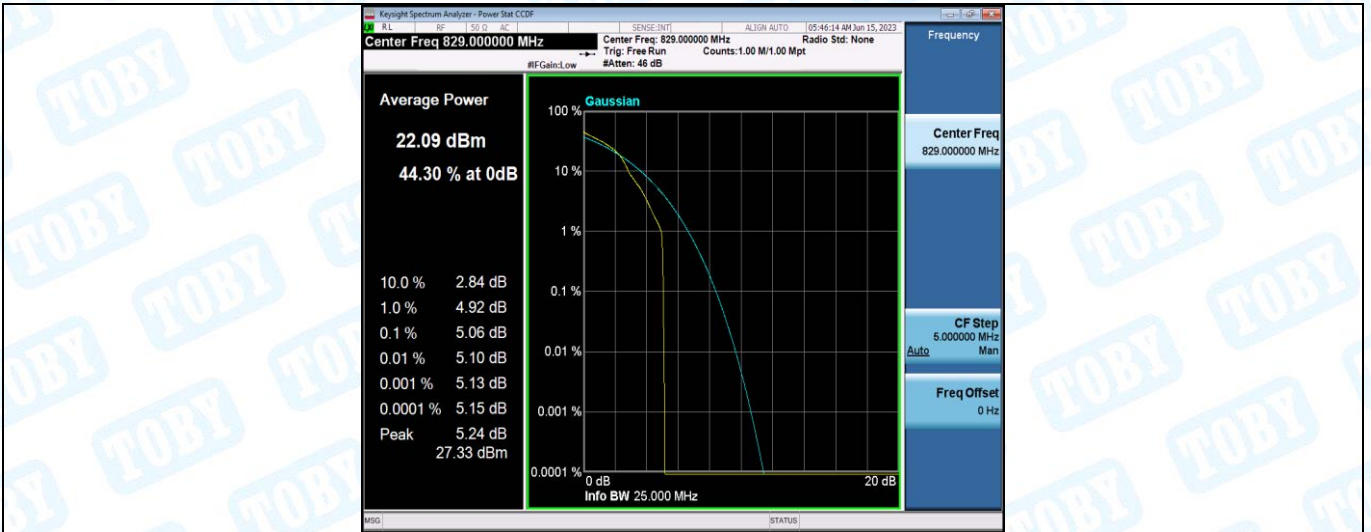

Band5-10MHz-16QAM-20450-1RB#0