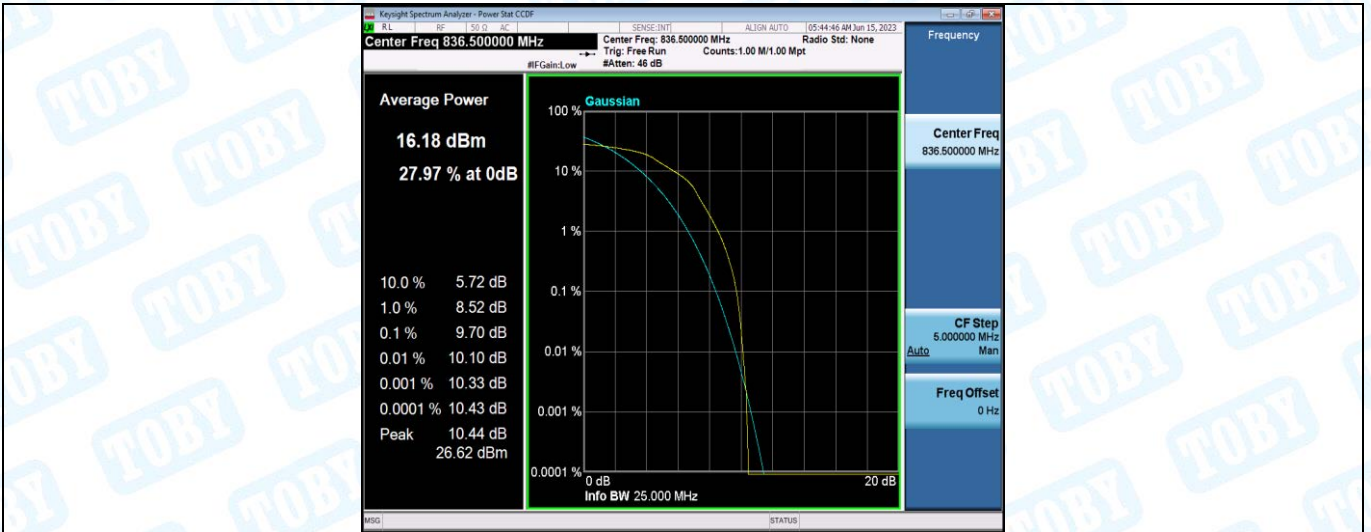

Band5-5MHz-16QAM-20525-25RB#0