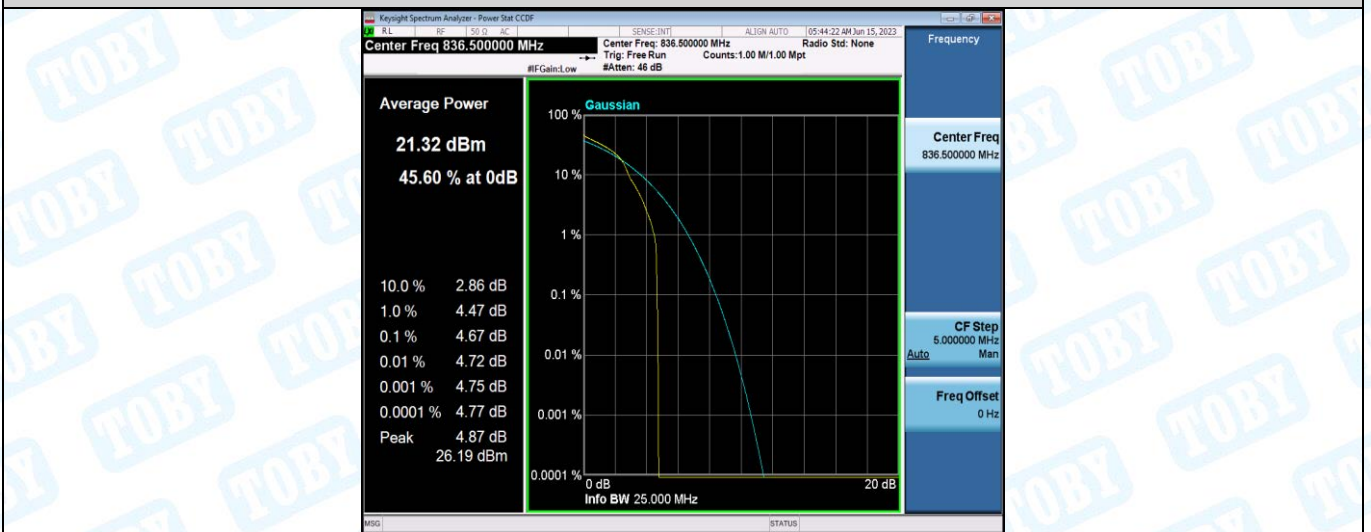

Band5-5MHz-QPSK-20425-25RB#0

Band5-5MHz-QPSK-20525-1RB#0

Band5-5MHz-QPSK-20525-25RB#0

Band5-5MHz-QPSK-20625-1RB#0

Band5-5MHz-QPSK-20625-25RB#0

Band5-5MHz-16QAM-20425-1RB#0

Band5-5MHz-16QAM-20425-25RB#0

Band5-5MHz-16QAM-20525-1RB#0