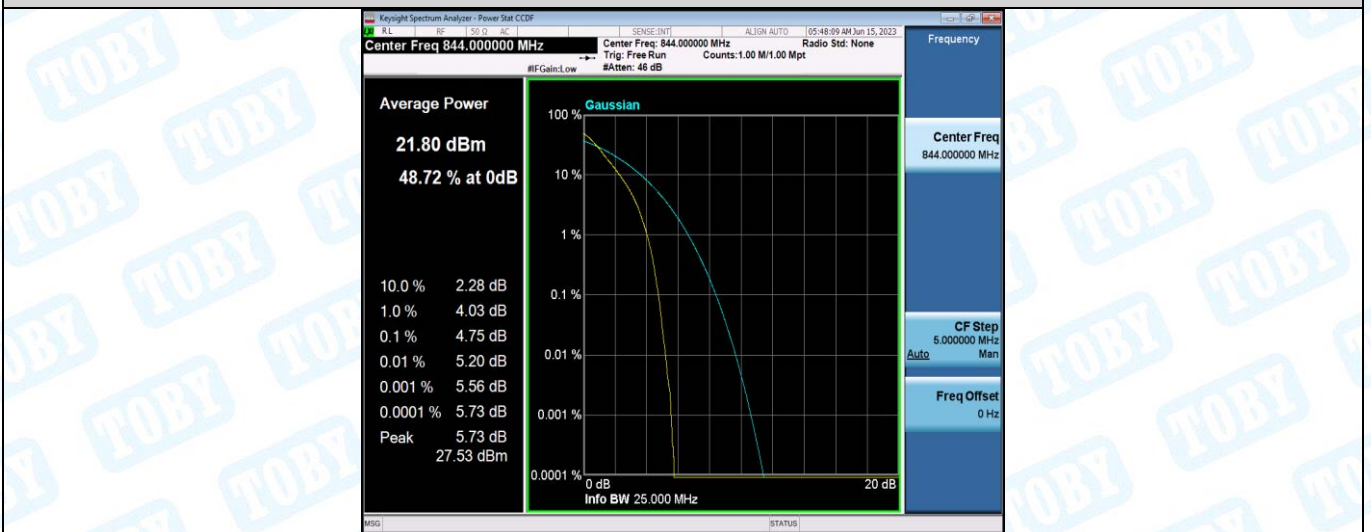

Band5-10MHz-QPSK-20600-50RB#0