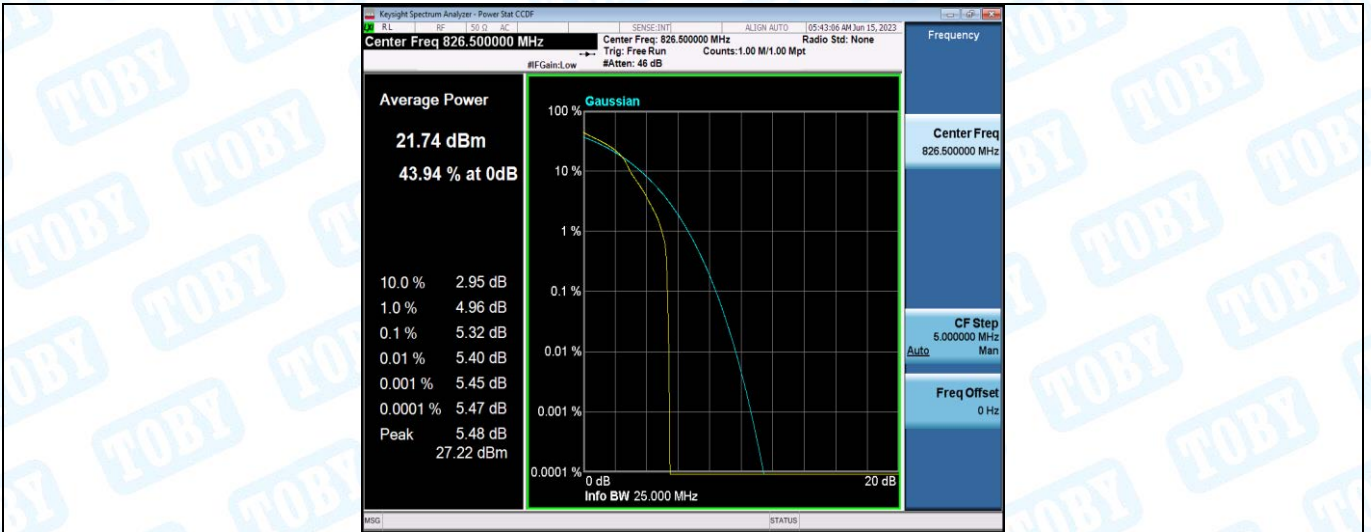

Band5-5MHz-QPSK-20425-25RB#0

Band5-5MHz-QPSK-20525-1RB#0

Band5-5MHz-QPSK-20525-25RB#0

Band5-5MHz-QPSK-20625-1RB#0

Band5-5MHz-QPSK-20625-25RB#0

Band5-5MHz-16QAM-20425-1RB#0

Band5-5MHz-16QAM-20425-25RB#0

Band5-5MHz-16QAM-20525-1RB#0