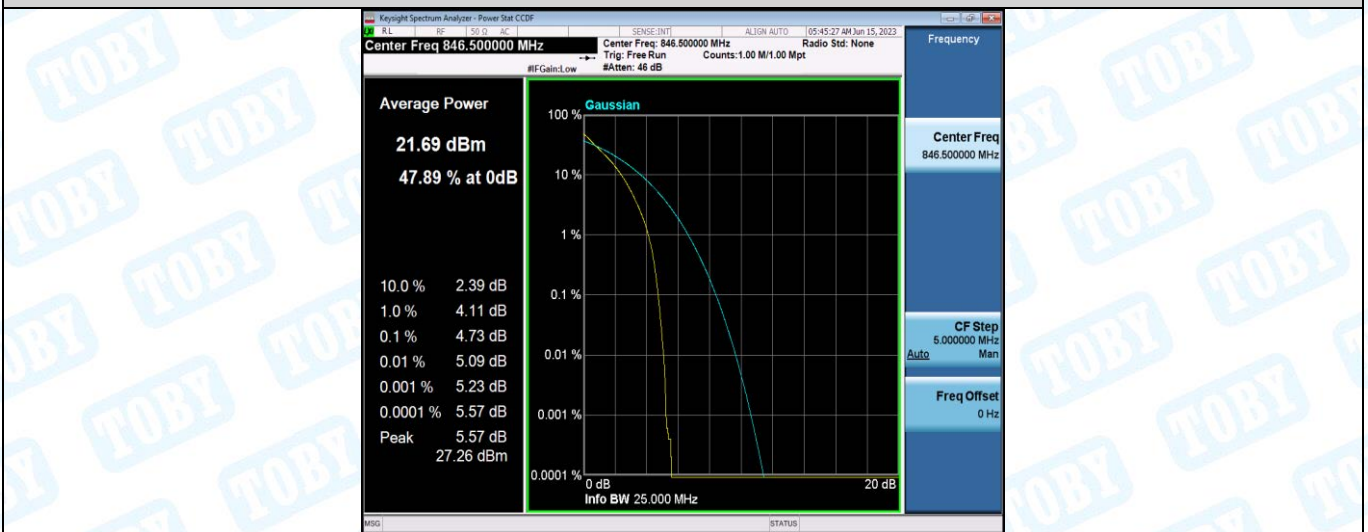

Band5-5MHz-QPSK-20425-25RB#0

Band5-5MHz-QPSK-20525-1RB#0

Band5-5MHz-QPSK-20525-25RB#0

Band5-5MHz-QPSK-20625-1RB#0

Band5-5MHz-QPSK-20625-25RB#0

Band5-5MHz-16QAM-20425-1RB#0

Band5-5MHz-16QAM-20425-25RB#0

Band5-5MHz-16QAM-20525-1RB#0