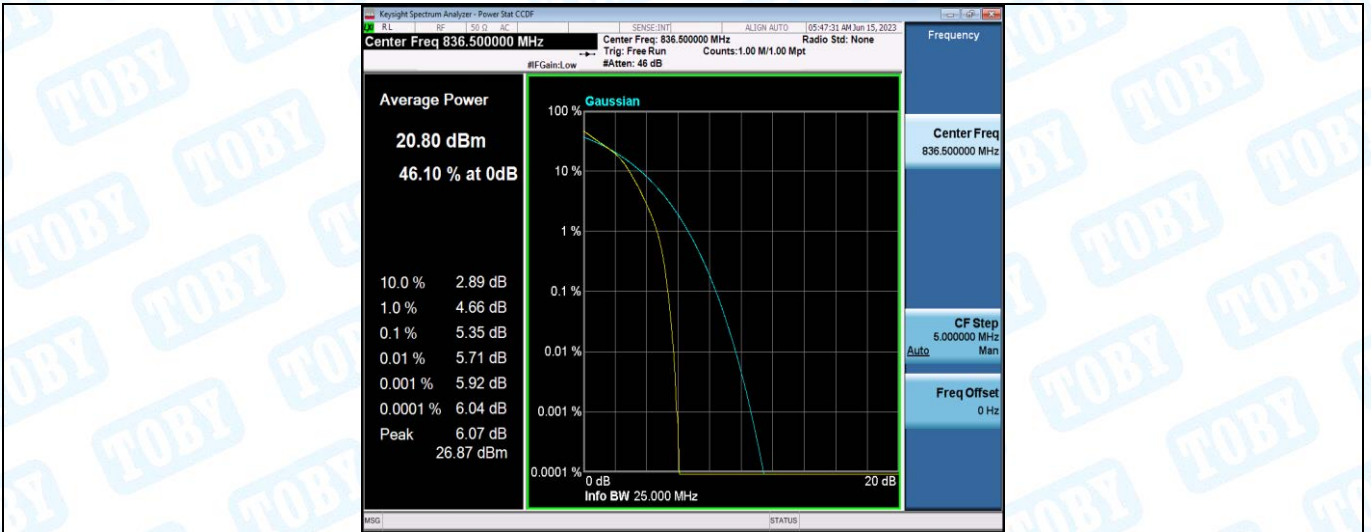

Band5-10MHz-QPSK-20600-1RB#0

Band5-10MHz-QPSK-20600-50RB#0

Band5-10MHz-16QAM-20450-1RB#0

Band5-10MHz-16QAM-20450-50RB#0

Band5-10MHz-16QAM-20525-1RB#0

Band5-10MHz-16QAM-20525-50RB#0

Band5-10MHz-16QAM-20600-1RB#0