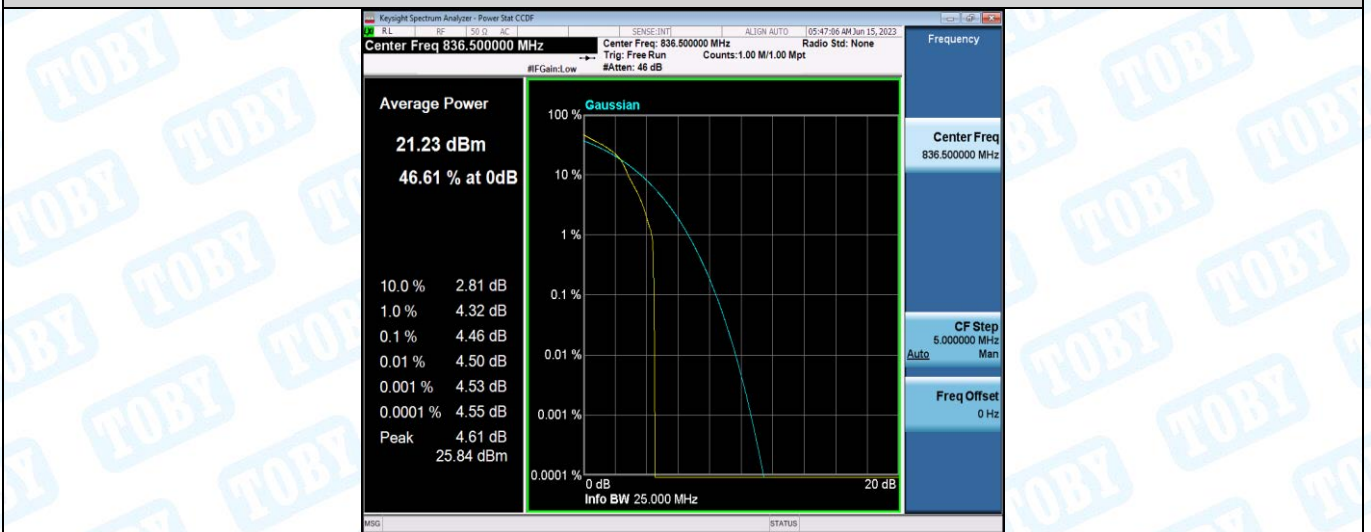

Band5-10MHz-QPSK-20600-1RB#0

Band5-10MHz-QPSK-20600-50RB#0

Band5-10MHz-16QAM-20450-1RB#0

Band5-10MHz-16QAM-20450-50RB#0

Band5-10MHz-16QAM-20525-1RB#0

Band5-10MHz-16QAM-20525-50RB#0

Band5-10MHz-16QAM-20600-1RB#0