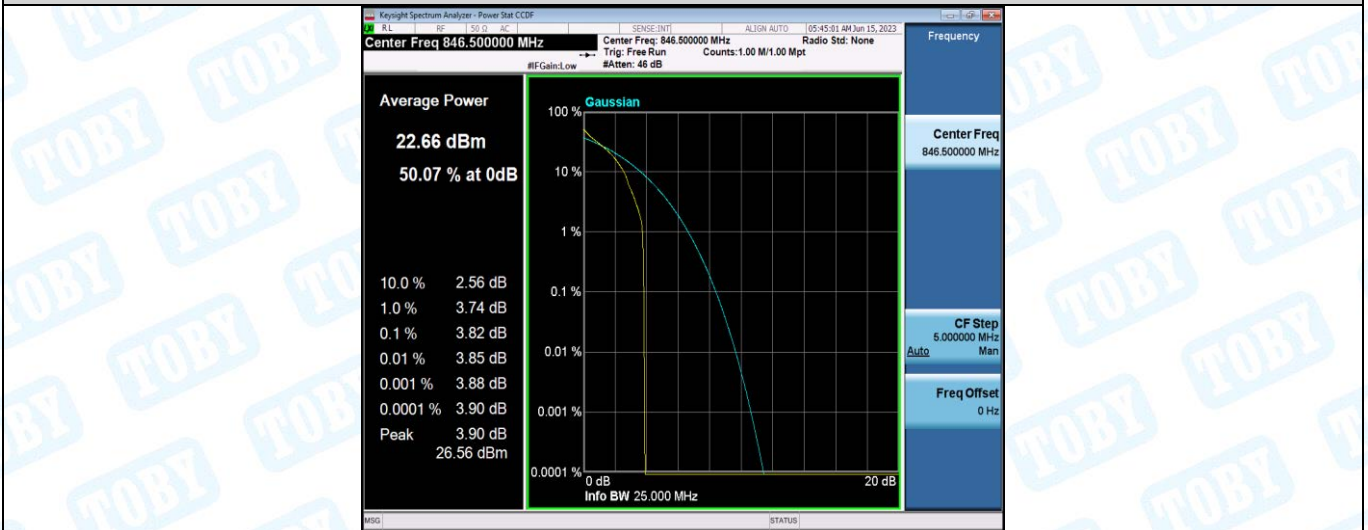

Band5-5MHz-QPSK-20425-25RB#0

Band5-5MHz-QPSK-20525-1RB#0

Band5-5MHz-QPSK-20525-25RB#0

Band5-5MHz-QPSK-20625-1RB#0

Band5-5MHz-QPSK-20625-25RB#0

Band5-5MHz-16QAM-20425-1RB#0

Band5-5MHz-16QAM-20425-25RB#0

Band5-5MHz-16QAM-20525-1RB#0