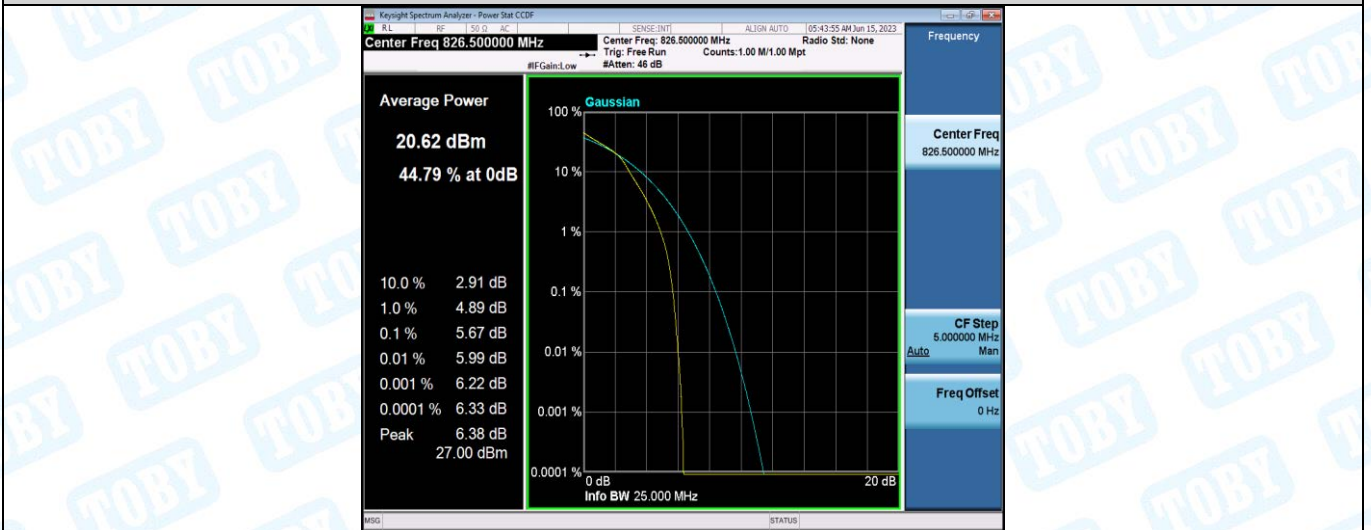

Band5-5MHz-QPSK-20425-25RB#0

Band5-5MHz-QPSK-20525-1RB#0

Band5-5MHz-QPSK-20525-25RB#0

Band5-5MHz-QPSK-20625-1RB#0

Band5-5MHz-QPSK-20625-25RB#0

Band5-5MHz-16QAM-20425-1RB#0

Band5-5MHz-16QAM-20425-25RB#0

Band5-5MHz-16QAM-20525-1RB#0