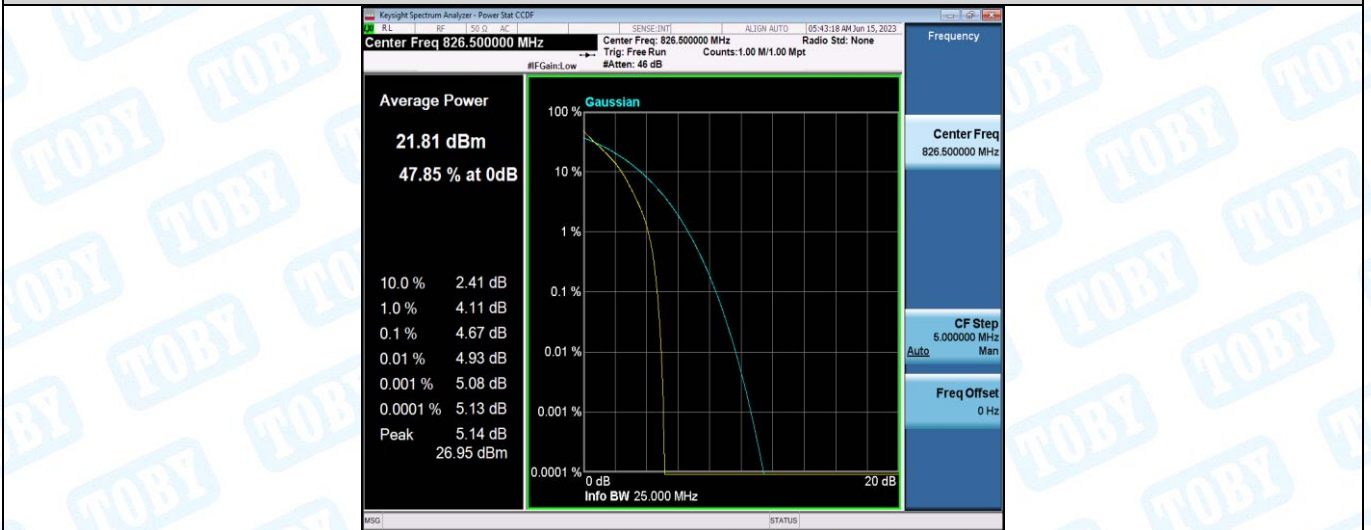

Band5-5MHz-QPSK-20425-25RB#0