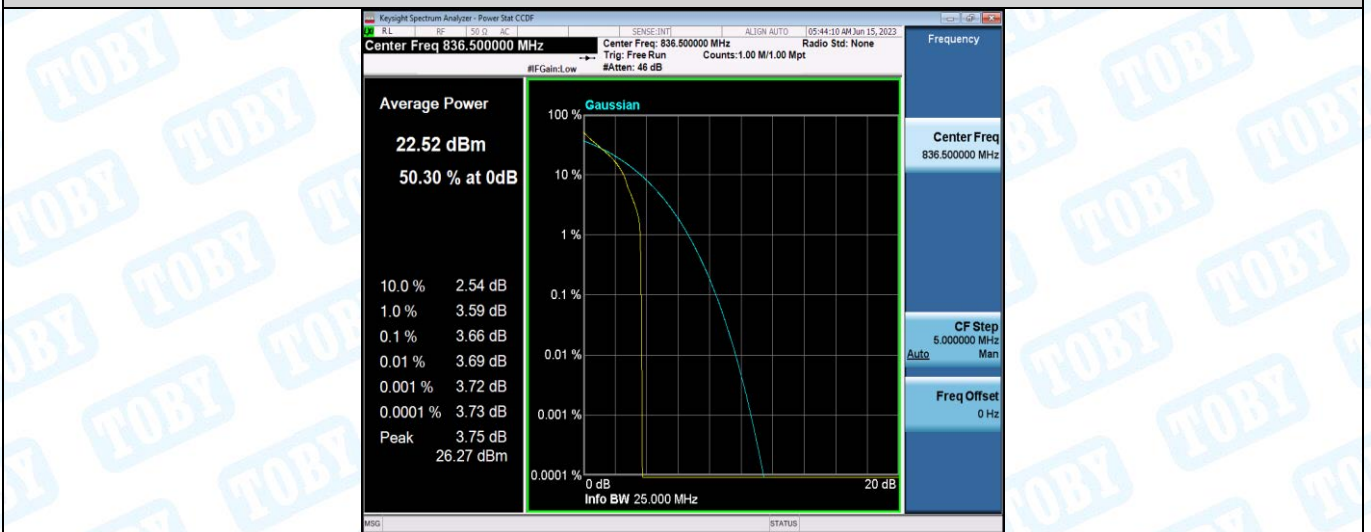

Band5-5MHz-QPSK-20525-1RB#0