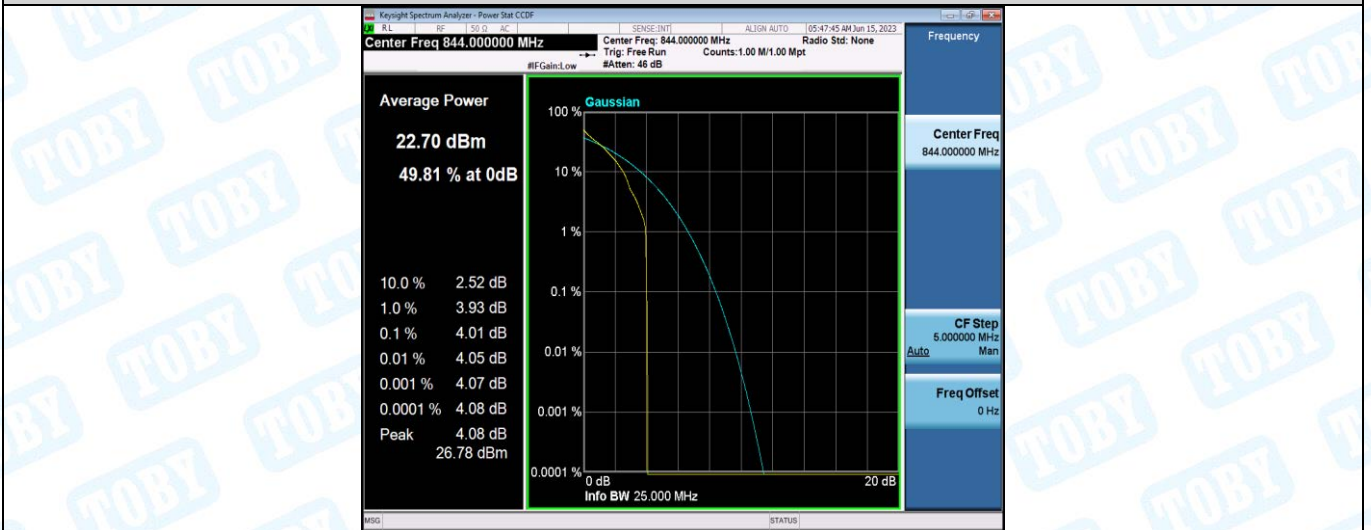

Band5-10MHz-QPSK-20600-1RB#0