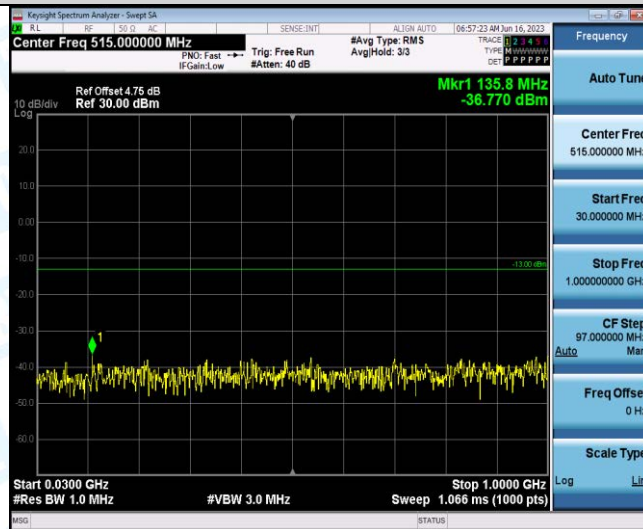

Band4-5MHz-QPSK-20375-1RB#0-Range2:1000~20000MHz

Band4-5MHz-16QAM-19975-1RB#0-Range1:30~1000MHz

Band4-5MHz-16QAM-19975-1RB#0-Range2:1000~2000MHz

Band4-5MHz-16QAM-20175-1RB#0-Range1:30~1000MHz

Band4-5MHz-16QAM-20175-1RB#0-Range2:1000~2000MHz