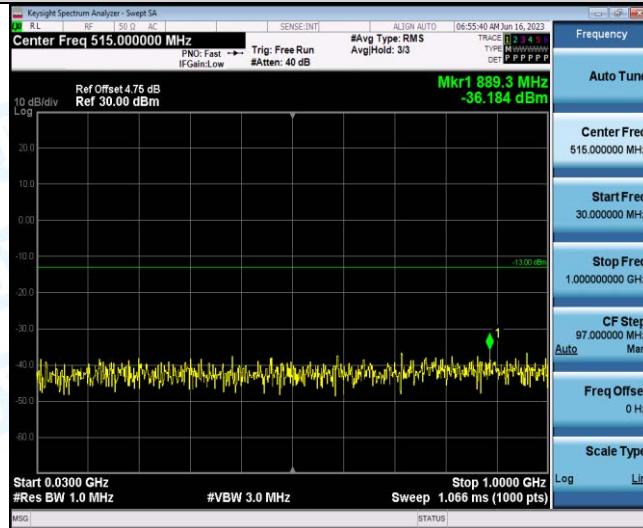

Band4-3MHz-16QAM-19965-1RB#0-Range2:1000~2000MHz

Band4-3MHz-16QAM-20175-1RB#0-Range1:30~1000MHz

Band4-3MHz-16QAM-20175-1RB#0-Range2:1000~2000MHz

Band4-3MHz-16QAM-20385-1RB#0-Range1:30~1000MHz

Band4-3MHz-16QAM-20385-1RB#0-Range2:1000~20000MHz