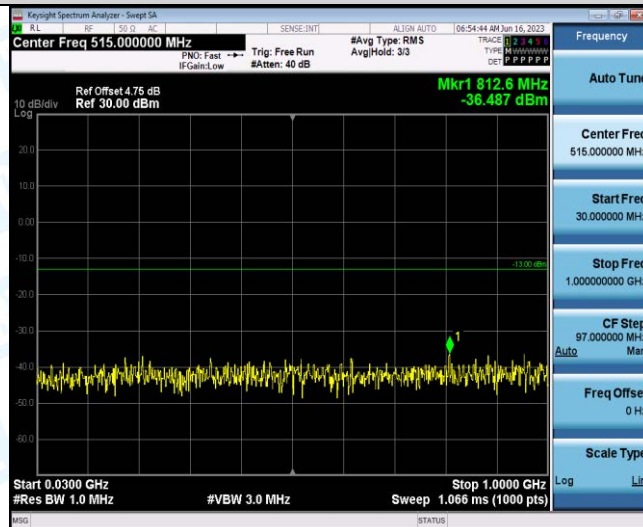

Band4-3MHz-16QAM-20175-1RB#0-Range1:30~1000MHz