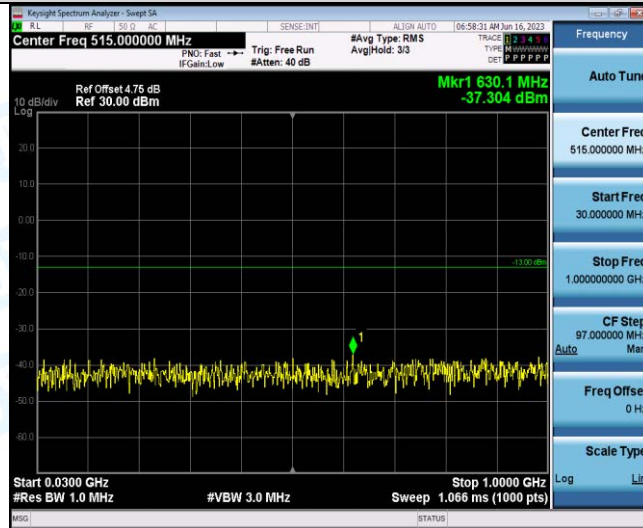

Band4-5MHz-16QAM-20375-1RB#0-Range1:30~1000MHz