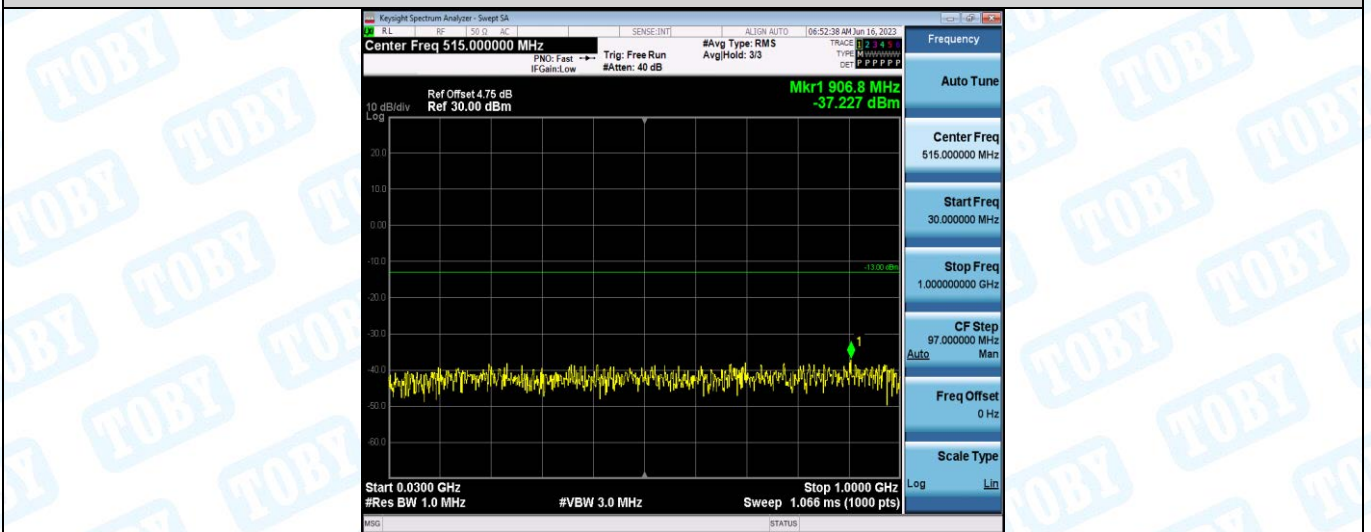

Band4-1.4MHz-QPSK-20393-1RB#0-Range1:30~1000MHz

Band4-1.4MHz-QPSK-20393-1RB#0-Range2:1000~20000MHz

Band4-1.4MHz-16QAM-19957-1RB#0-Range1:30~1000MHz

Band4-1.4MHz-16QAM-19957-1RB#0-Range2:1000~2000MHz

Band4-1.4MHz-16QAM-20175-1RB#0-Range1:30~1000MHz