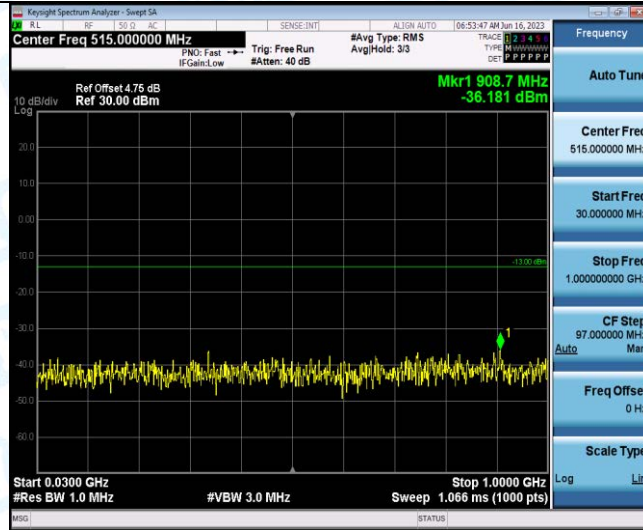

Band4-1.4MHz-16QAM-20175-1RB#0-Range2:1000~2000MHz

Band4-1.4MHz-16QAM-20393-1RB#0-Range1:30~1000MHz

Band4-1.4MHz-16QAM-20393-1RB#0-Range2:1000~20000MHz

Band4-3MHz-QPSK-19965-1RB#0-Range1:30~1000MHz

Band4-3MHz-QPSK-19965-1RB#0-Range2: 1000~20000MHz