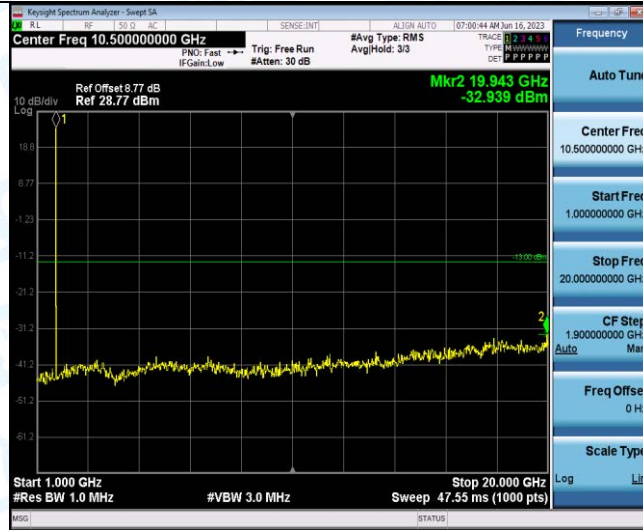

Band4-10MHz-16QAM-20175-1RB#0-Range2: 1000~20000MHz