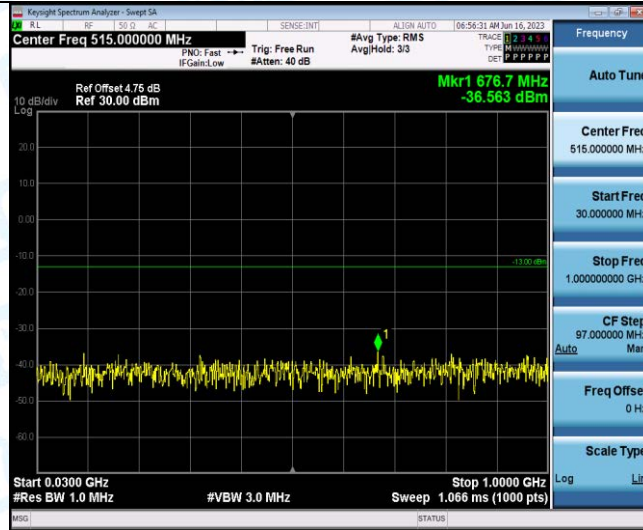

Band4-5MHz-16QAM-19975-1RB#0-Range1:30~1000MHz