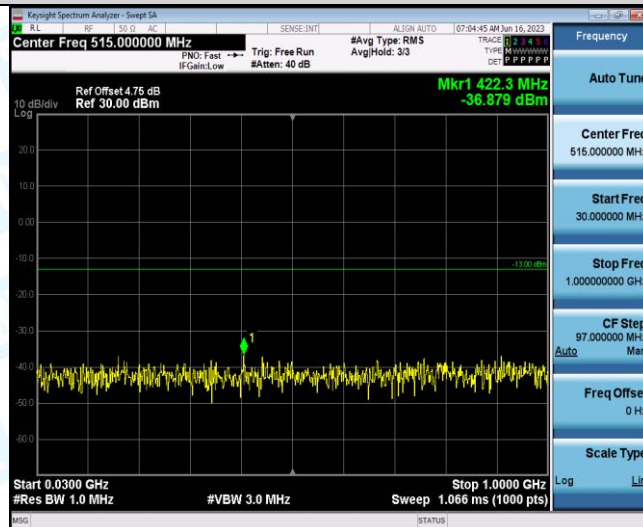

Band4-20MHz-QPSK-20300-1RB#0-Range1:30~1000MHz

Band4-20MHz-QPSK-20300-1RB#0-Range2:1000~20000MHz

Band4-20MHz-16QAM-20050-1RB#0-Range1:30~1000MHz

Band4-20MHz-16QAM-20050-1RB#0-Range2: 1000~20000MHz

Band4-20MHz-16QAM-20175-1RB#0-Range1: 30~1000MHz