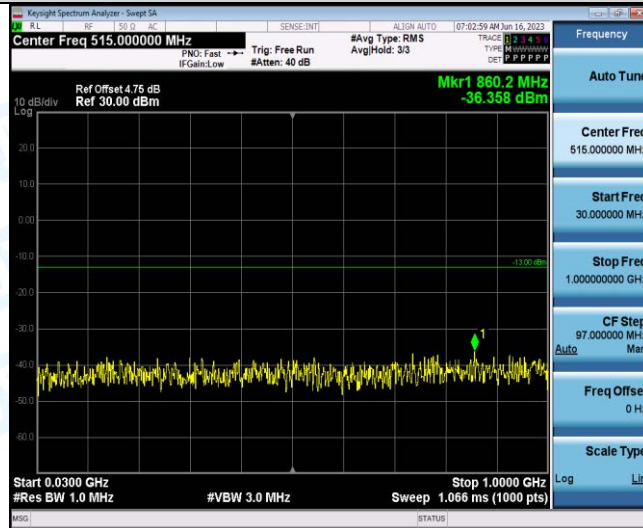

Band4-15MHz-QPSK-20025-1RB#0-Range2:1000~20000MHz

Band4-15MHz-QPSK-20175-1RB#0-Range1:30~1000MHz

Band4-15MHz-QPSK-20175-1RB#0-Range2:1000~20000MHz

Band4-15MHz-QPSK-20325-1RB#0-Range1:30~1000MHz

Band4-15MHz-QPSK-20325-1RB#0-Range2:1000~20000MHz