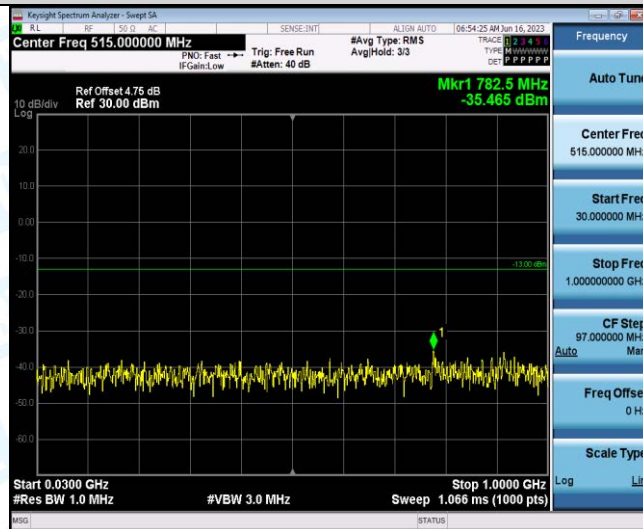

Band4-3MHz-QPSK-20175-1RB#0-Range1: 30~1000MHz