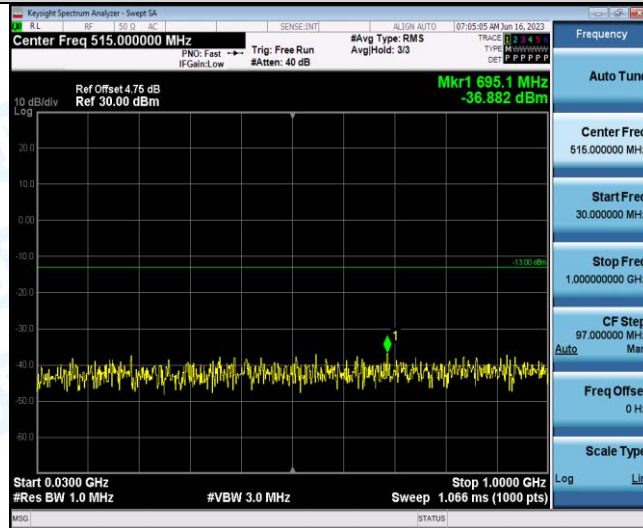

Band4-20MHz-QPSK-20300-1RB#0-Range1:30~1000MHz