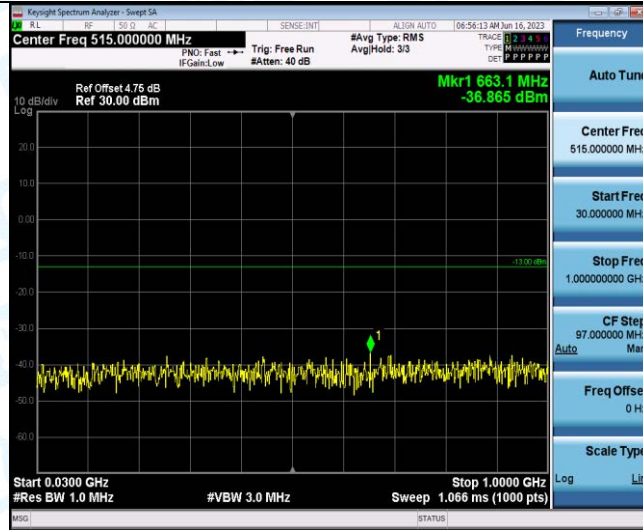

Band4-5MHz-QPSK-19975-1RB#0-Range1:30~1000MHz