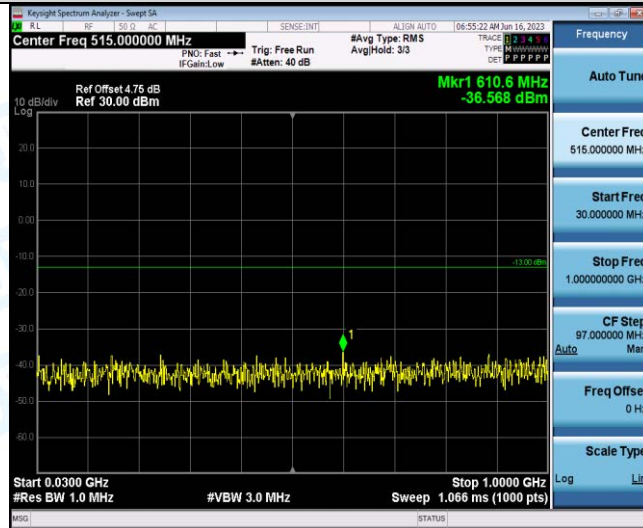

Band4-3MHz-QPSK-20385-1RB#0-Range1:30~1000MHz