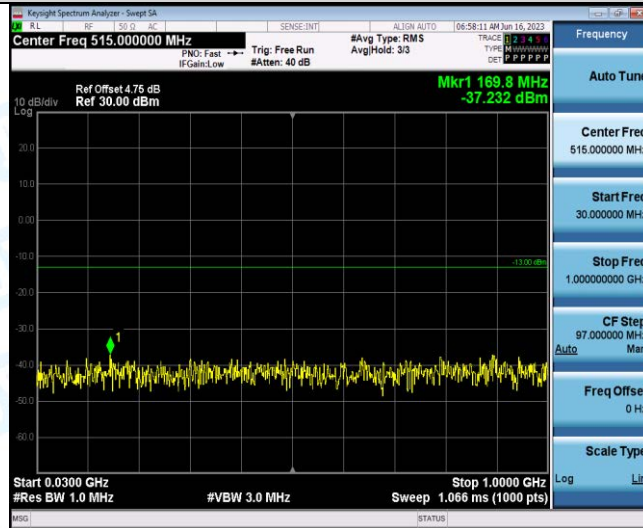

Band4-5MHz-QPSK-19975-1RB#0-Range1:30~1000MHz

Band4-5MHz-QPSK-19975-1RB#0-Range2: 1000~20000MHz

Band4-5MHz-QPSK-20175-1RB#0-Range1:30~1000MHz

Band4-5MHz-QPSK-20175-1RB#0-Range2: 1000~20000MHz

Band4-5MHz-QPSK-20375-1RB#0-Range1:30~1000MHz