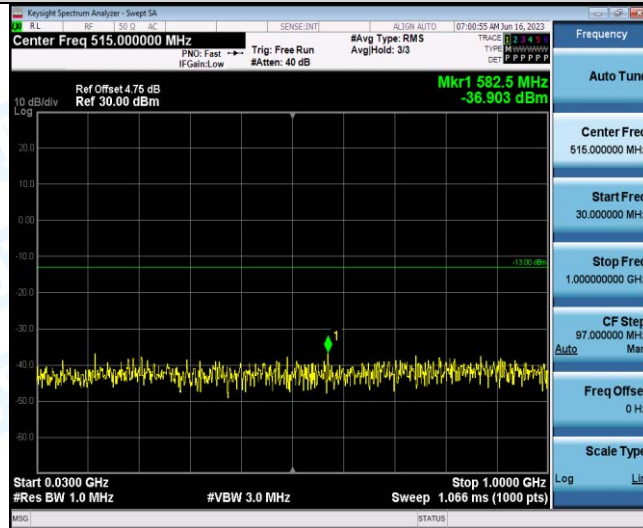

Band4-10MHz-QPSK-20350-1RB#0-Range1:30~1000MHz