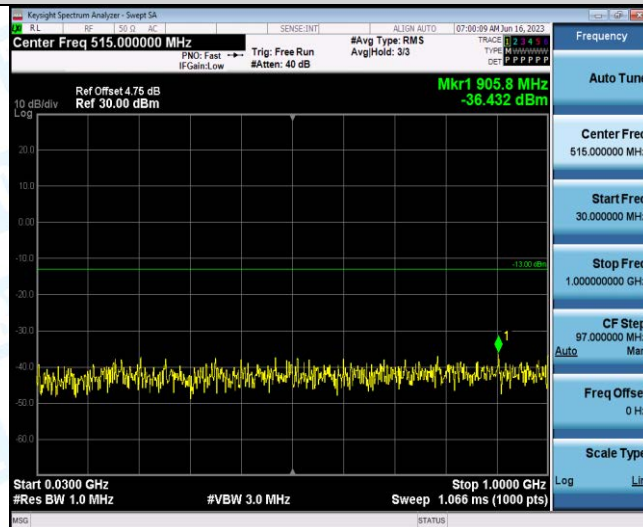

Band4-5MHz-16QAM-20375-1RB#0-Range1:30~1000MHz

Band4-5MHz-16QAM-20375-1RB#0-Range2:1000~20000MHz

Band4-10MHz-QPSK-20000-1RB#0-Range1:30~1000MHz

Band4-10MHz-QPSK-20000-1RB#0-Range2:1000~20000MHz

Band4-10MHz-QPSK-20175-1RB#0-Range1:30~1000MHz