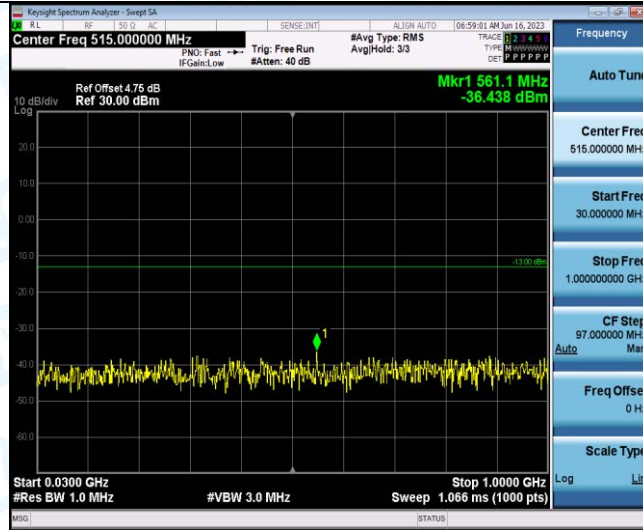

Band4-10MHz-QPSK-20000-1RB#0-Range1:30~1000MHz