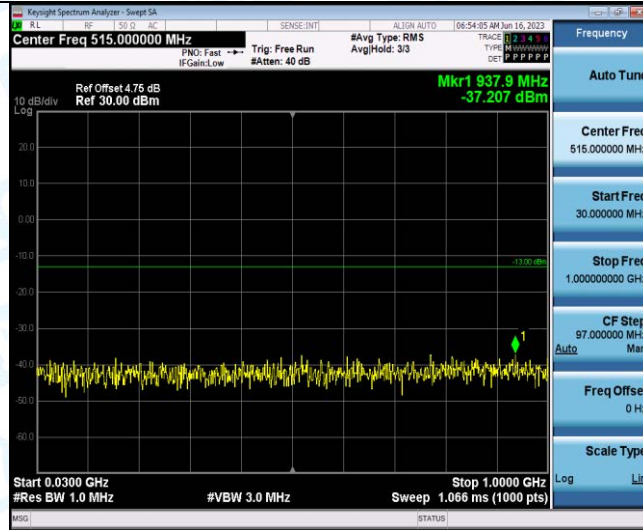

Band4-3MHz-QPSK-20175-1RB#0-Range1: 30~1000MHz

Band4-3MHz-QPSK-20175-1RB#0-Range2: 1000~20000MHz

Band4-3MHz-QPSK-20385-1RB#0-Range1:30~1000MHz

Band4-3MHz-QPSK-20385-1RB#0-Range2:1000~20000MHz

Band4-3MHz-16QAM-19965-1RB#0-Range1:30~1000MHz