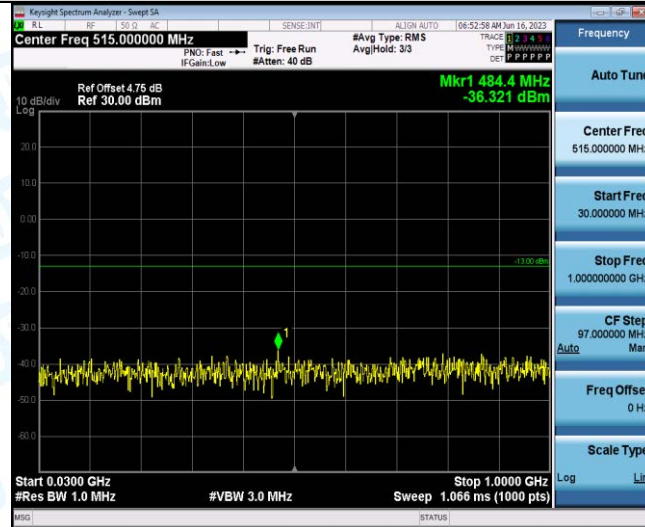

Band4-1.4MHz-QPSK-20393-1RB#0-Range1:30~1000MHz