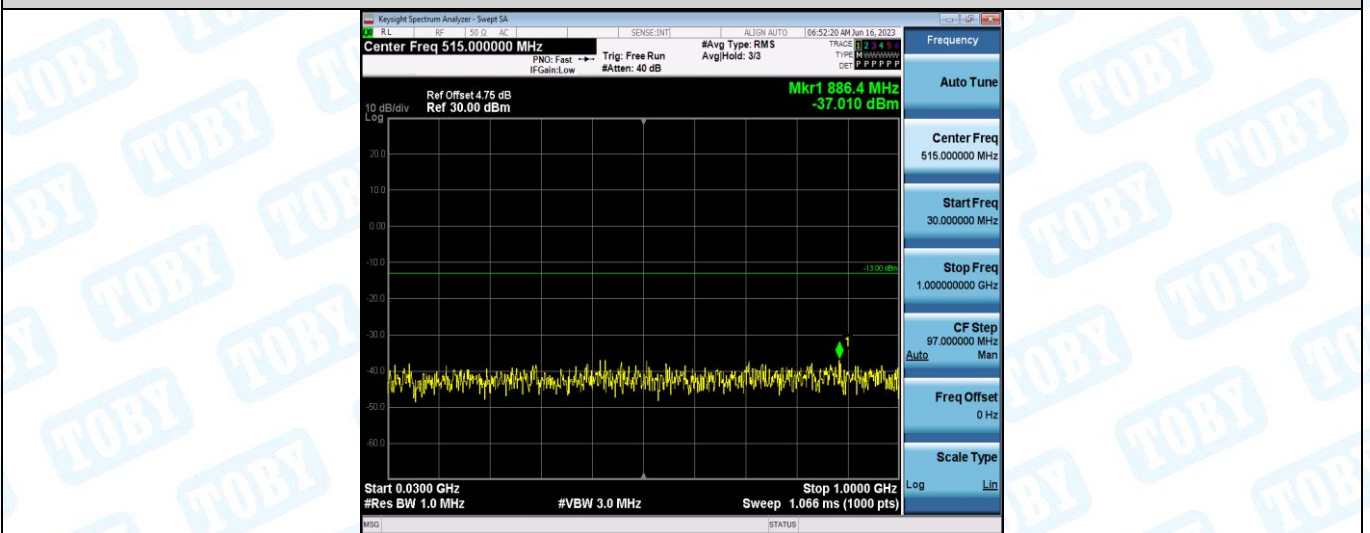

Test Graphs

Band4-1.4MHz-QPSK-19957-1RB#0-Range1:30~1000MHz

Band4-1.4MHz-QPSK-19957-1RB#0-Range2:1000~20000MHz

Band4-1.4MHz-QPSK-20175-1RB#0-Range1:30~1000MHz

Band4-1.4MHz-QPSK-20175-1RB#0-Range2:1000~20000MHz