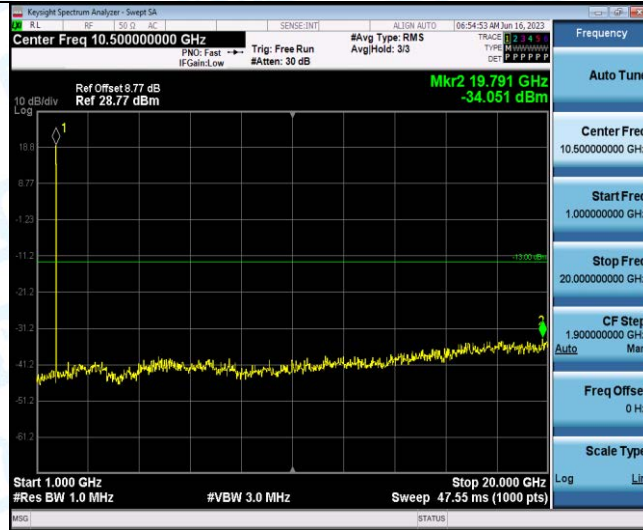

Band4-3MHz-16QAM-20175-1RB#0-Range2:1000~2000MHz