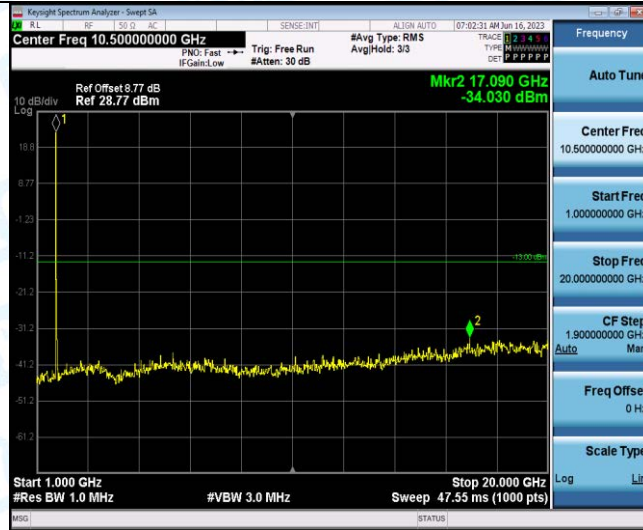

Band4-15MHz-QPSK-20175-1RB#0-Range2:1000~20000MHz