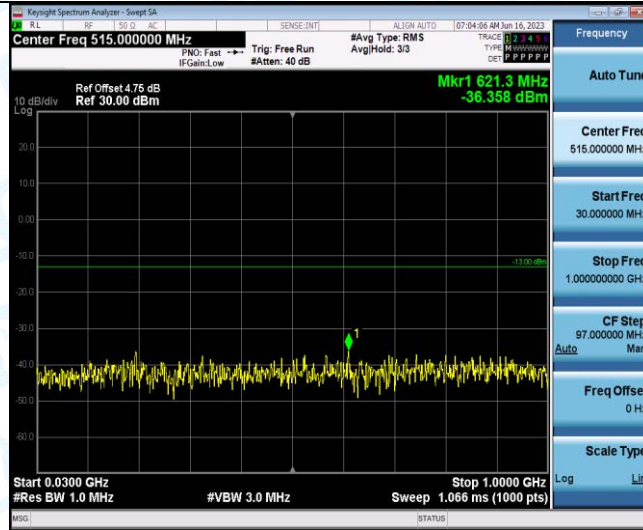

Band4-20MHz-16QAM-20050-1RB#0-Range1:30~1000MHz