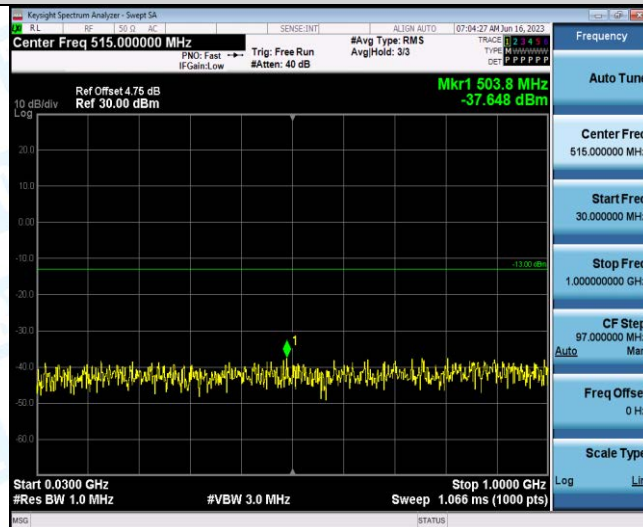

Band4-15MHz-16QAM-20325-1RB#0-Range2:1000~20000MHz

Band4-20MHz-QPSK-20050-1RB#0-Range1:30~1000MHz

Band4-20MHz-QPSK-20050-1RB#0-Range2:1000~20000MHz

Band4-20MHz-QPSK-20175-1RB#0-Range1:30~1000MHz

Band4-20MHz-QPSK-20175-1RB#0-Range2:1000~20000MHz