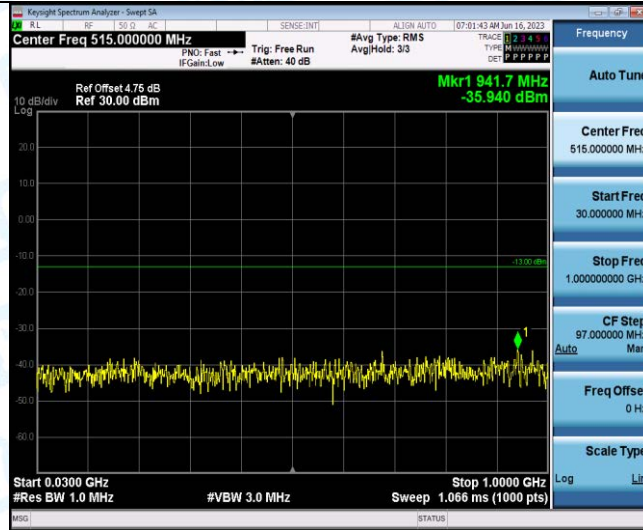

Band4-10MHz-16QAM-20175-1RB#0-Range1: 30~1000MHz

Band4-10MHz-16QAM-20175-1RB#0-Range2: 1000~20000MHz

Band4-10MHz-16QAM-20350-1RB#0-Range1:30~1000MHz

Band4-10MHz-16QAM-20350-1RB#0-Range2:1000~20000MHz

Band4-15MHz-QPSK-20025-1RB#0-Range1:30~1000MHz