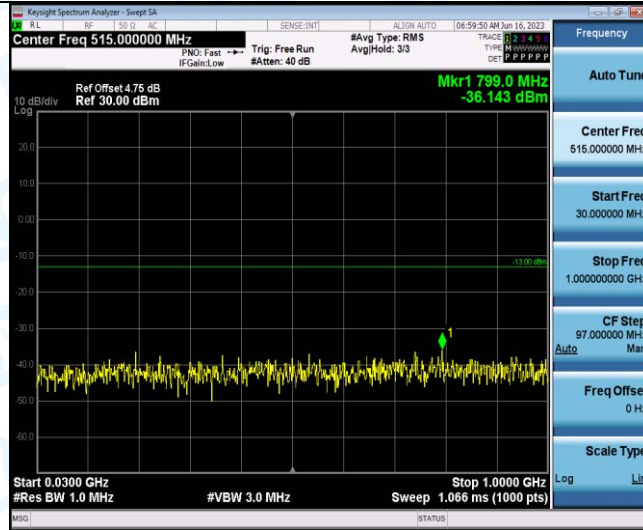

Band4-10MHz-QPSK-20175-1RB#0-Range2:1000~20000MHz

Band4-10MHz-QPSK-20350-1RB#0-Range1:30~1000MHz

Band4-10MHz-QPSK-20350-1RB#0-Range2:1000~20000MHz

Band4-10MHz-16QAM-20000-1RB#0-Range1:30~1000MHz

Band4-10MHz-16QAM-20000-1RB#0-Range2: 1000~20000MHz