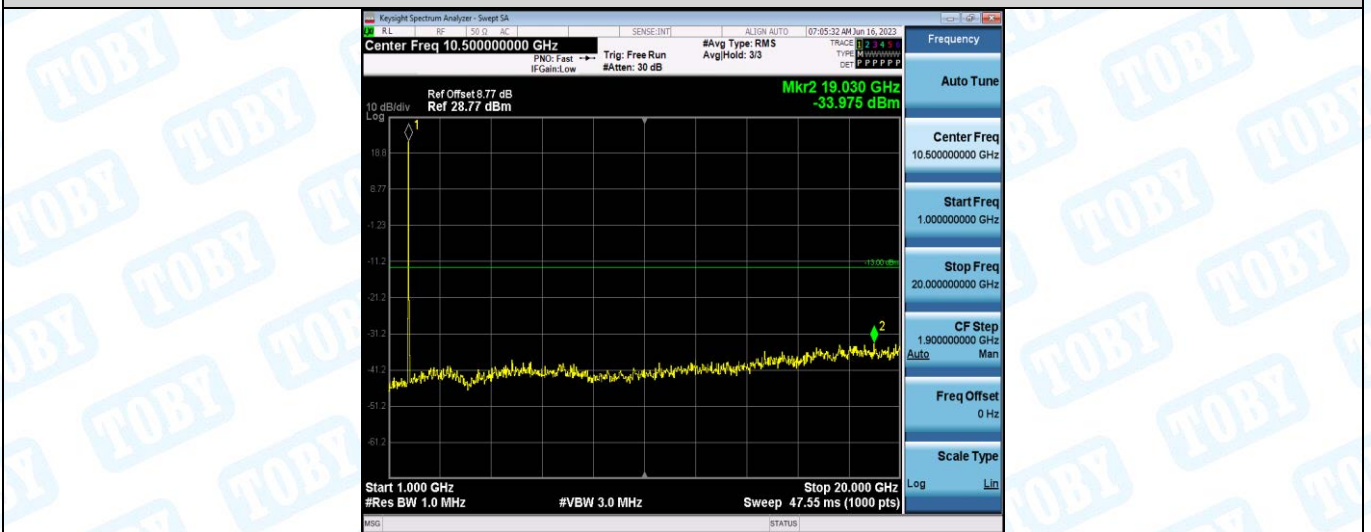

Band4-20MHz-16QAM-20300-1RB#0-Range2:1000~20000MHz