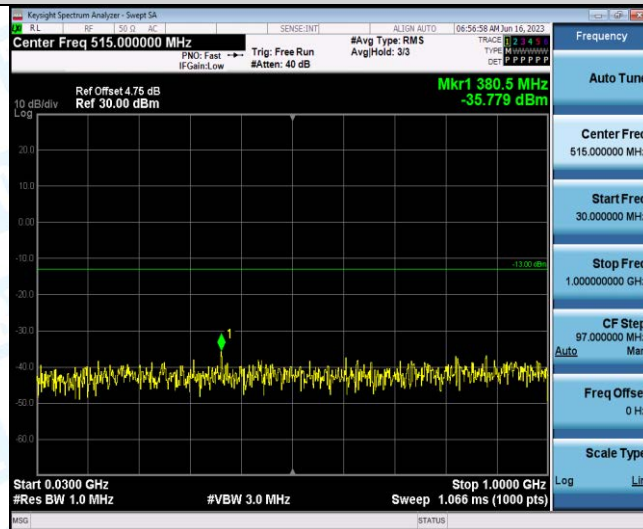

Band4-5MHz-QPSK-20175-1RB#0-Range1:30~1000MHz