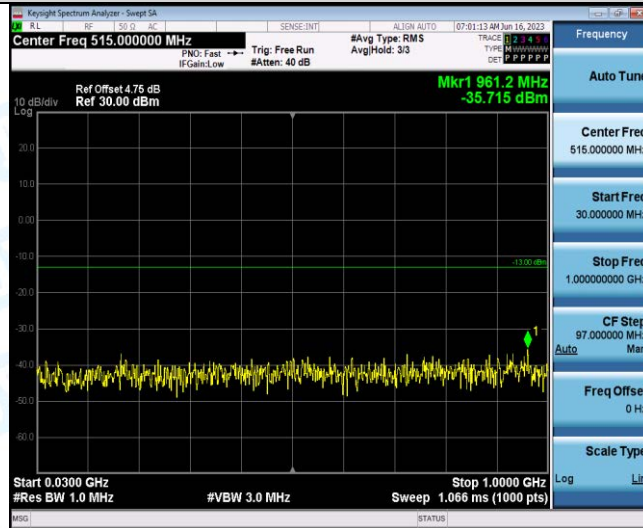

Band4-10MHz-16QAM-20350-1RB#0-Range1:30~1000MHz