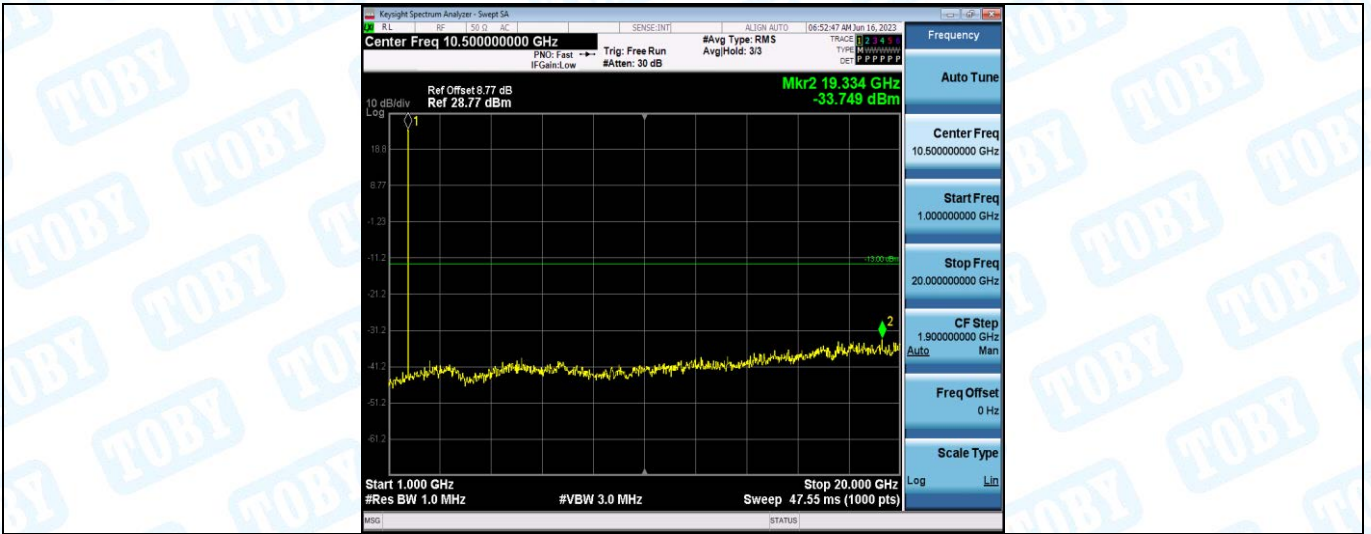

Band4-1.4MHz-16QAM-20175-1RB#0-Range2:1000~2000MHz