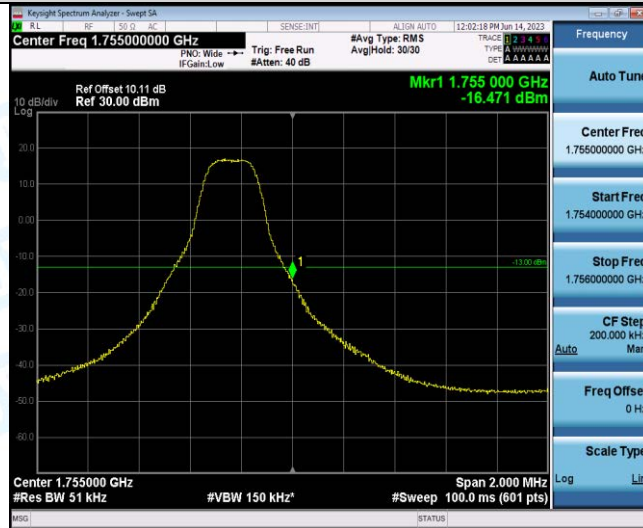

Band4-3MHz-16QAM-20385-15RB#0