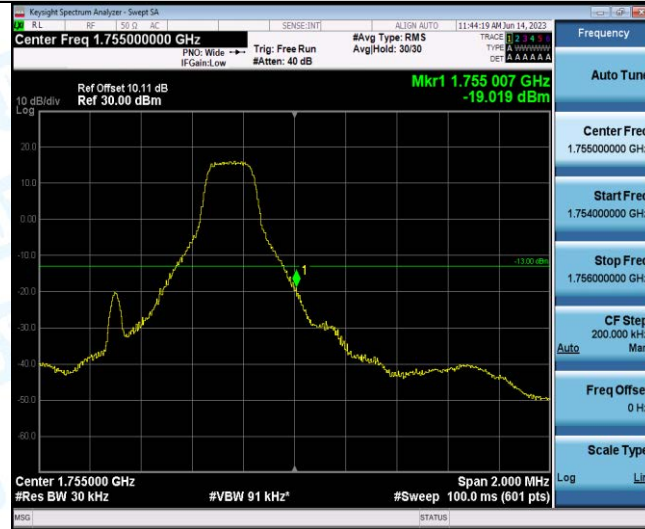

Band4-1.4MHz-QPSK-20393-1RB#5