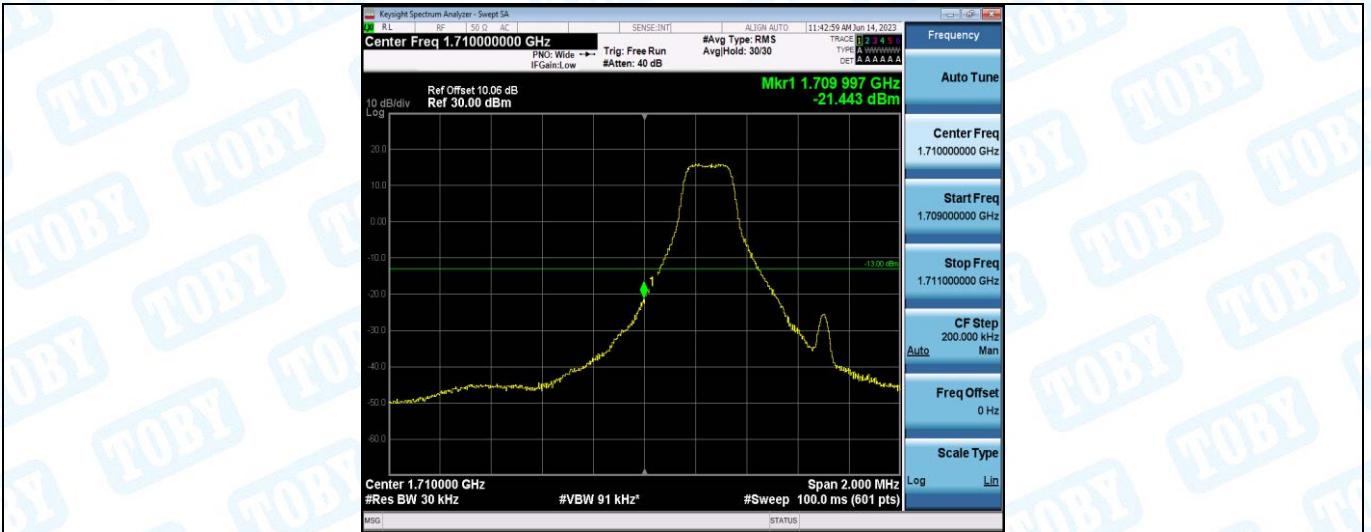

Band4-1.4MHz-16QAM-19957-1RB#5