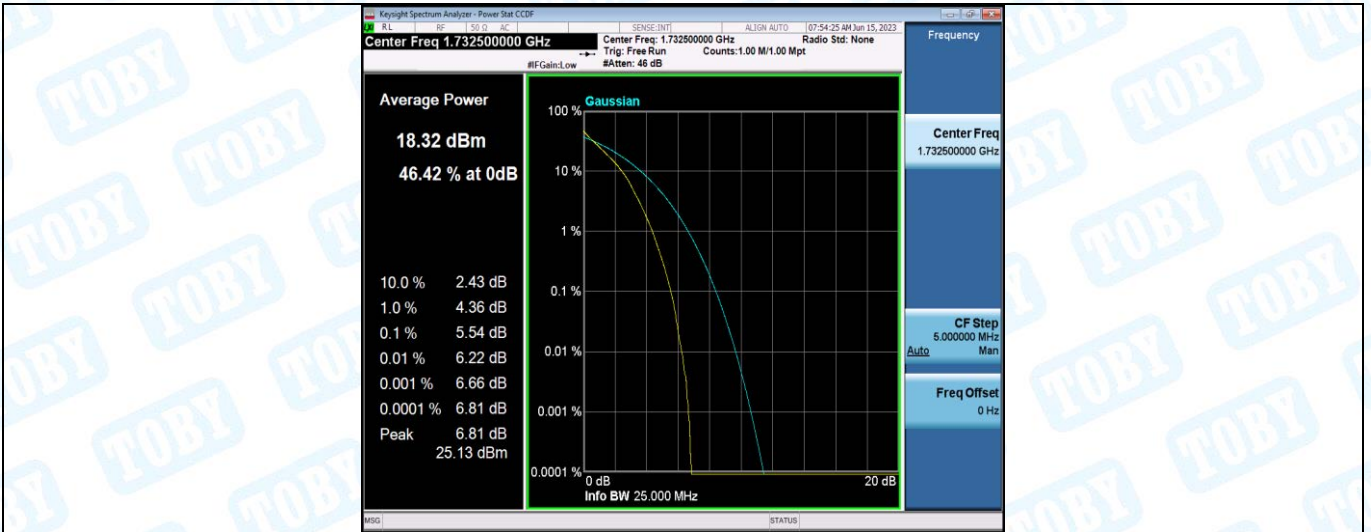

Band4-3MHz-QPSK-20175-15RB#0