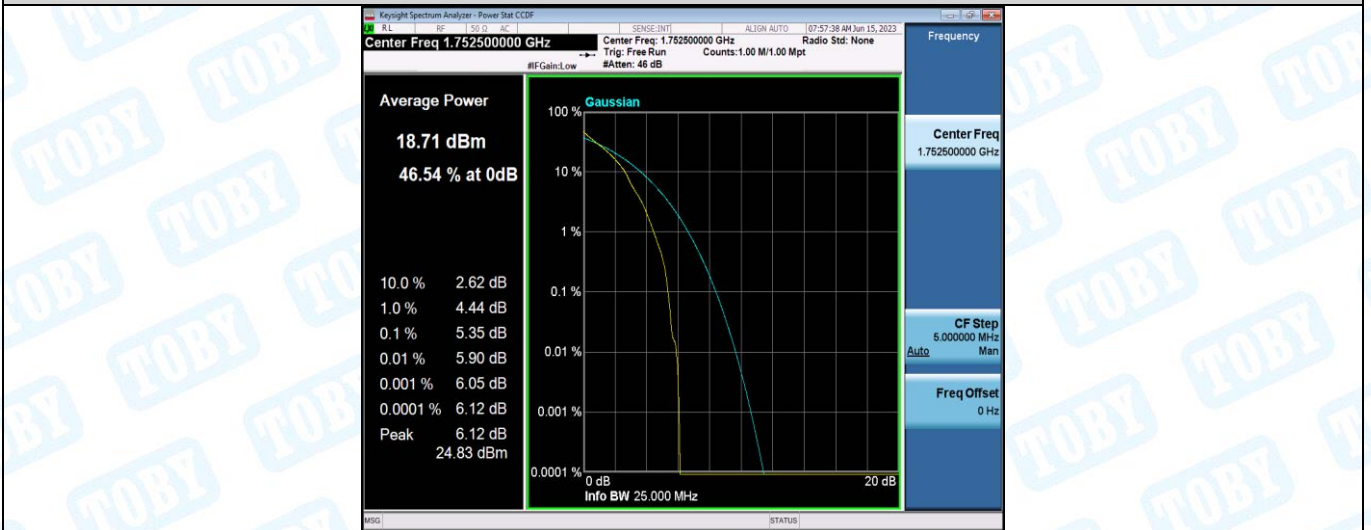

Band4-3MHz-16QAM-20385-15RB#0

Band4-5MHz-QPSK-19975-1RB#0

Band4-5MHz-QPSK-19975-25RB#0

Band4-5MHz-QPSK-20175-1RB#0

Band4-5MHz-QPSK-20175-25RB#0

Band4-5MHz-QPSK-20375-1RB#0

Band4-5MHz-QPSK-20375-25RB#0

Band4-5MHz-16QAM-19975-1RB#0