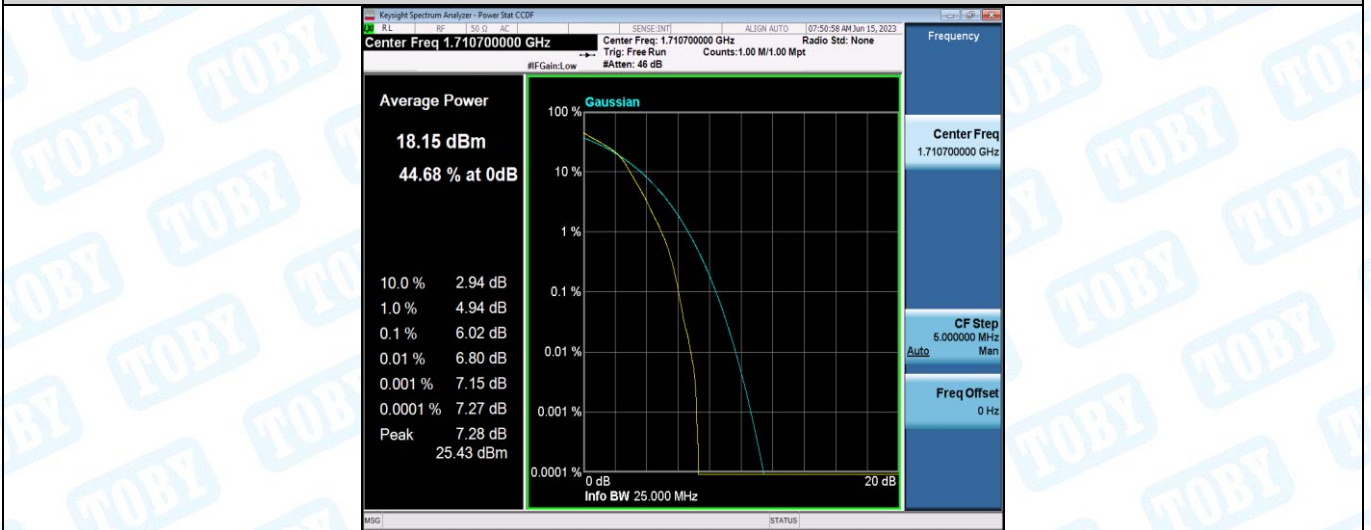

**Band4-1.4MHz-QPSK-19957-6RB#0**

**Band4-1.4MHz-QPSK-20175-1RB#0**

**Band4-1.4MHz-QPSK-20175-6RB#0**

**Band4-1.4MHz-QPSK-20393-1RB#0**

**Band4-1.4MHz-QPSK-20393-6RB#0**

**Band4-1.4MHz-16QAM-19957-1RB#0**

Band4-1.4MHz-16QAM-19957-6RB#0