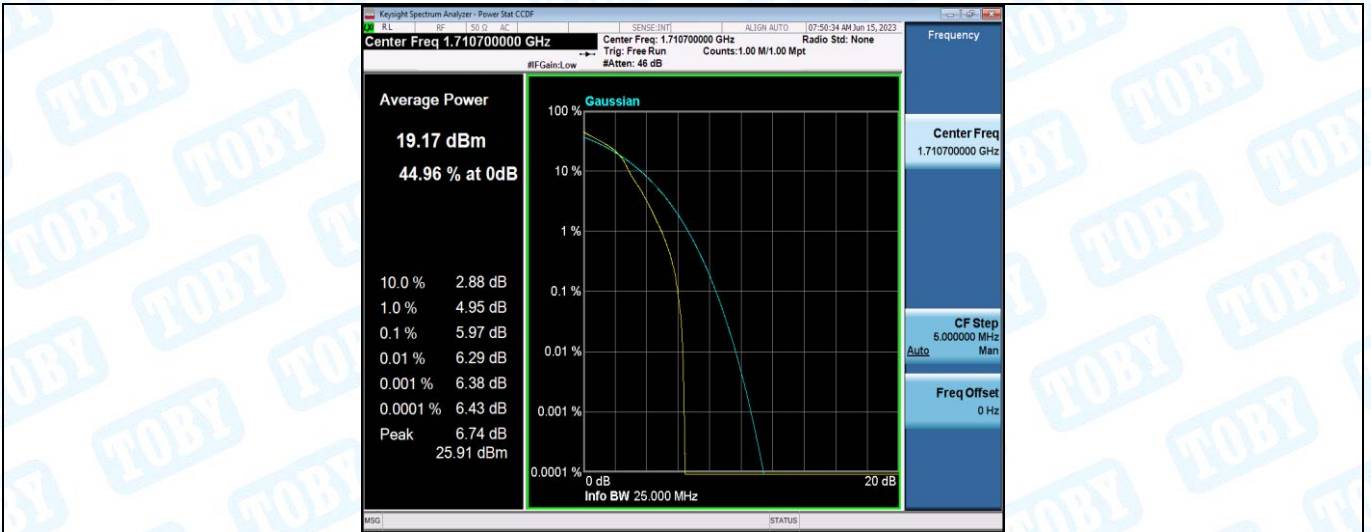

**Band4-1.4MHz-QPSK-19957-6RB#0**

**Band4-1.4MHz-QPSK-20175-1RB#0**

**Band4-1.4MHz-QPSK-20175-6RB#0**

**Band4-1.4MHz-QPSK-20393-1RB#0**

**Band4-1.4MHz-QPSK-20393-6RB#0**

**Band4-1.4MHz-16QAM-19957-1RB#0**

Band4-1.4MHz-16QAM-19957-6RB#0