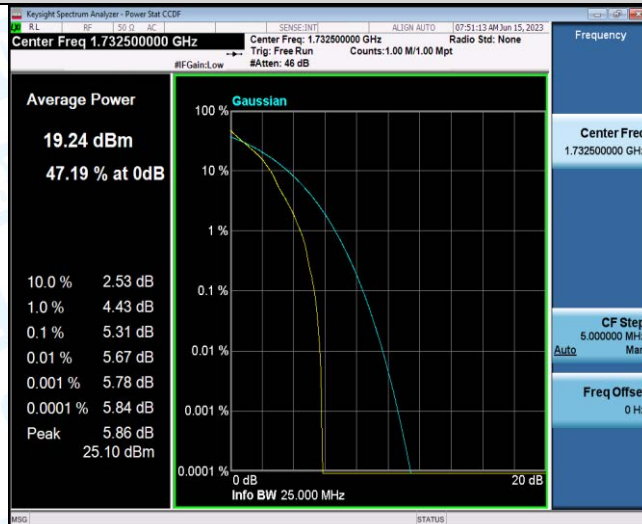

Band4-1.4MHz-QPSK-20175-1RB#0