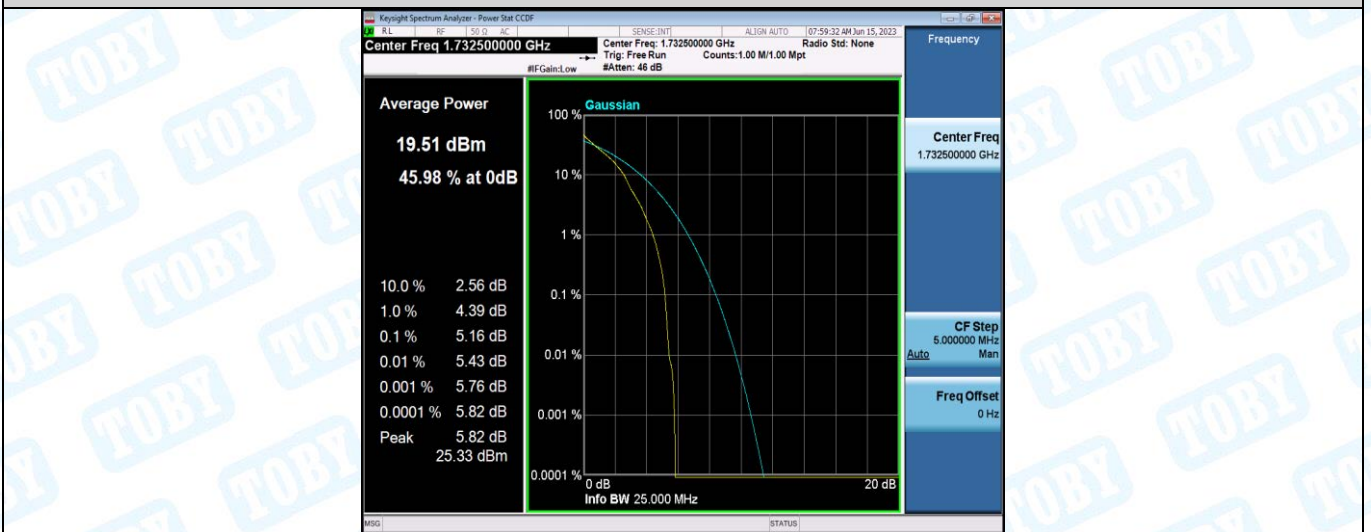

Band4-10MHz-QPSK-20175-1RB#0