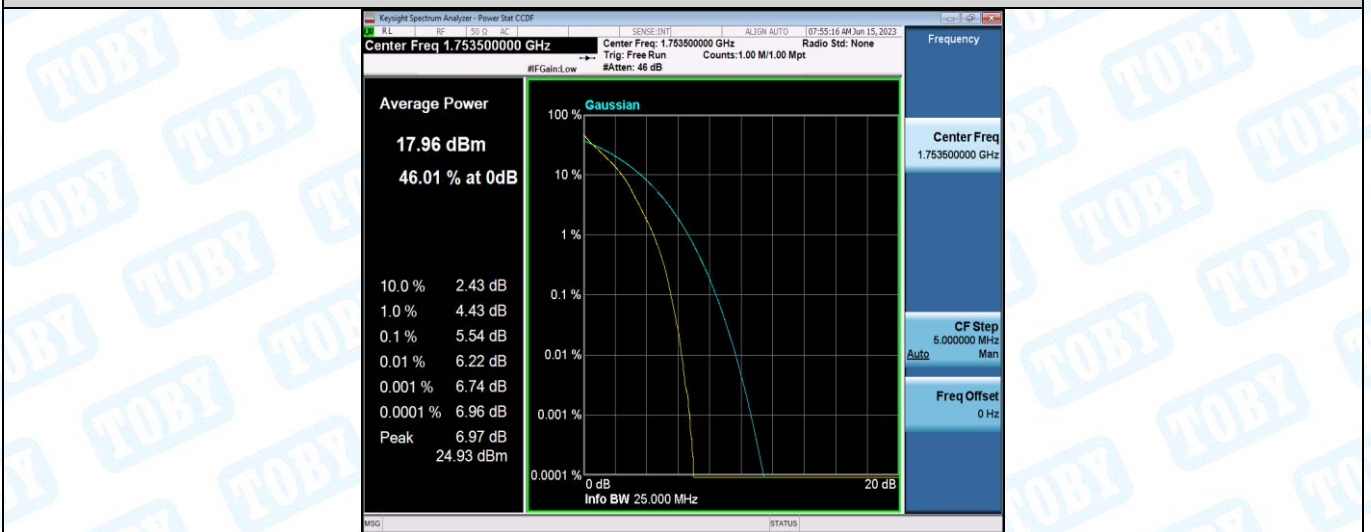

Band4-3MHz-QPSK-20385-15RB#0