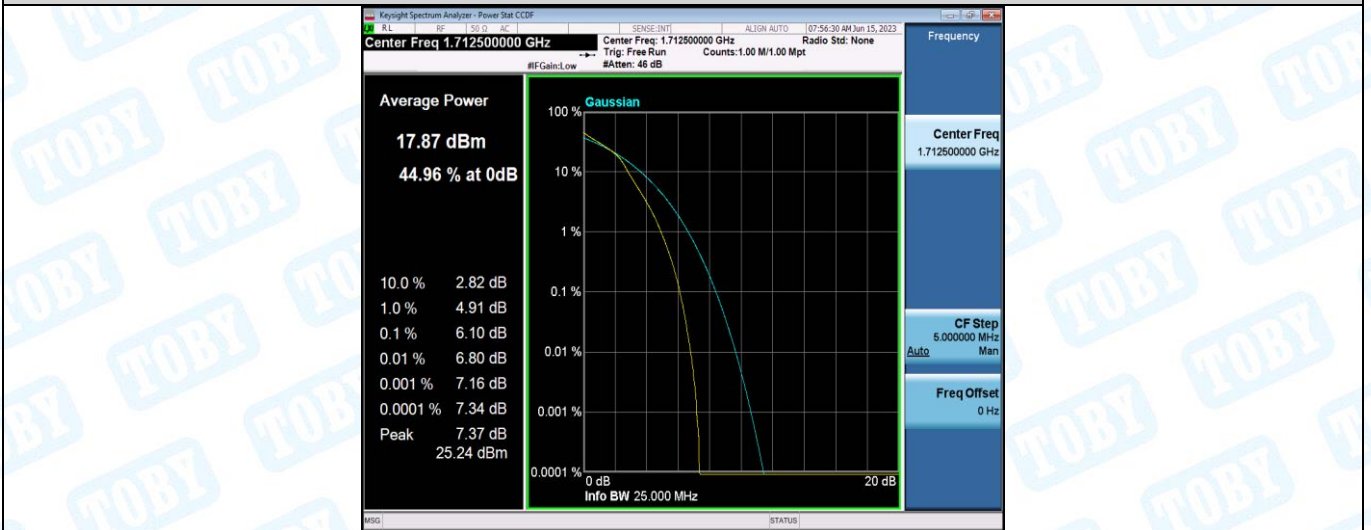

Band4-5MHz-16QAM-19975-25RB#0