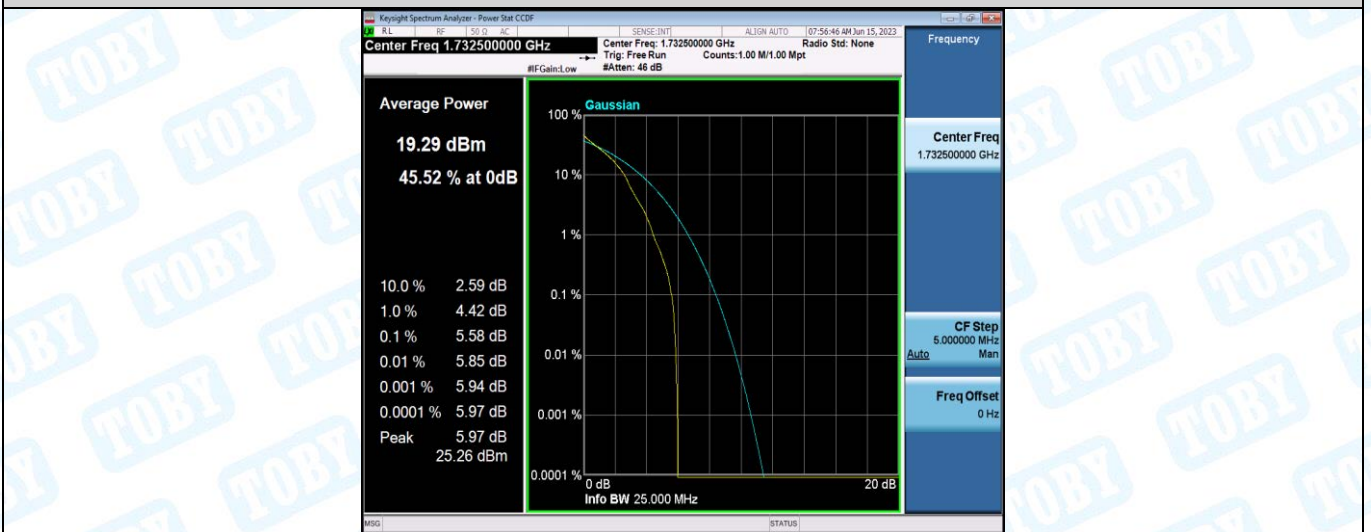

Band4-3MHz-16QAM-20385-15RB#0

Band4-5MHz-QPSK-19975-1RB#0

Band4-5MHz-QPSK-19975-25RB#0

Band4-5MHz-QPSK-20175-1RB#0

Band4-5MHz-QPSK-20175-25RB#0

Band4-5MHz-QPSK-20375-1RB#0

Band4-5MHz-QPSK-20375-25RB#0

Band4-5MHz-16QAM-19975-1RB#0