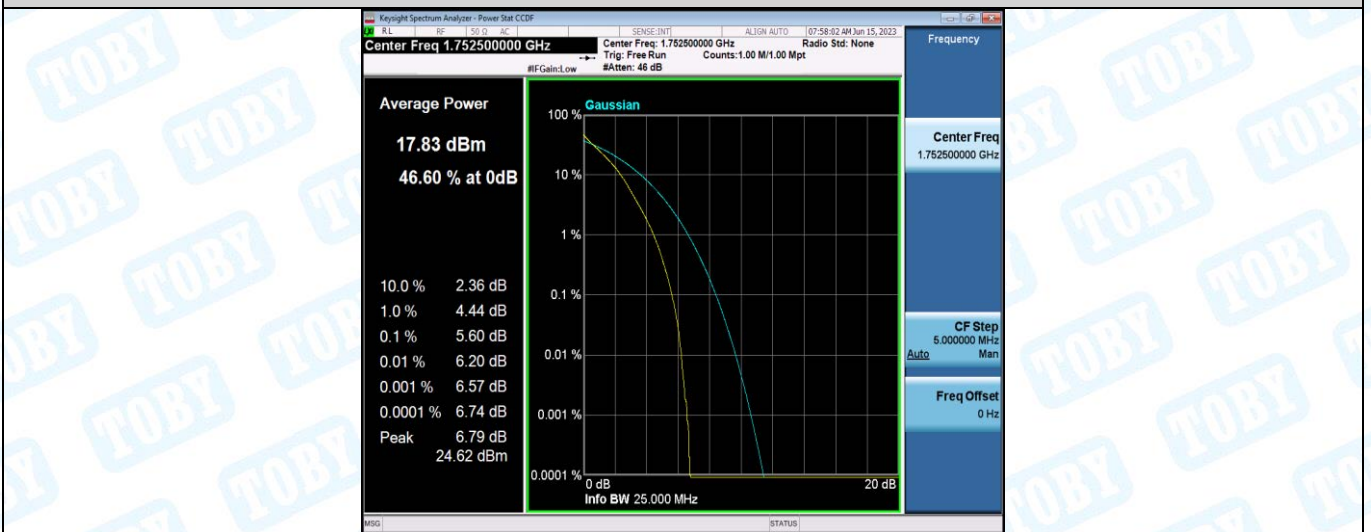

Band4-3MHz-16QAM-20385-15RB#0

Band4-5MHz-QPSK-19975-1RB#0

Band4-5MHz-QPSK-19975-25RB#0

Band4-5MHz-QPSK-20175-1RB#0

Band4-5MHz-QPSK-20175-25RB#0

Band4-5MHz-QPSK-20375-1RB#0

Band4-5MHz-QPSK-20375-25RB#0

Band4-5MHz-16QAM-19975-1RB#0