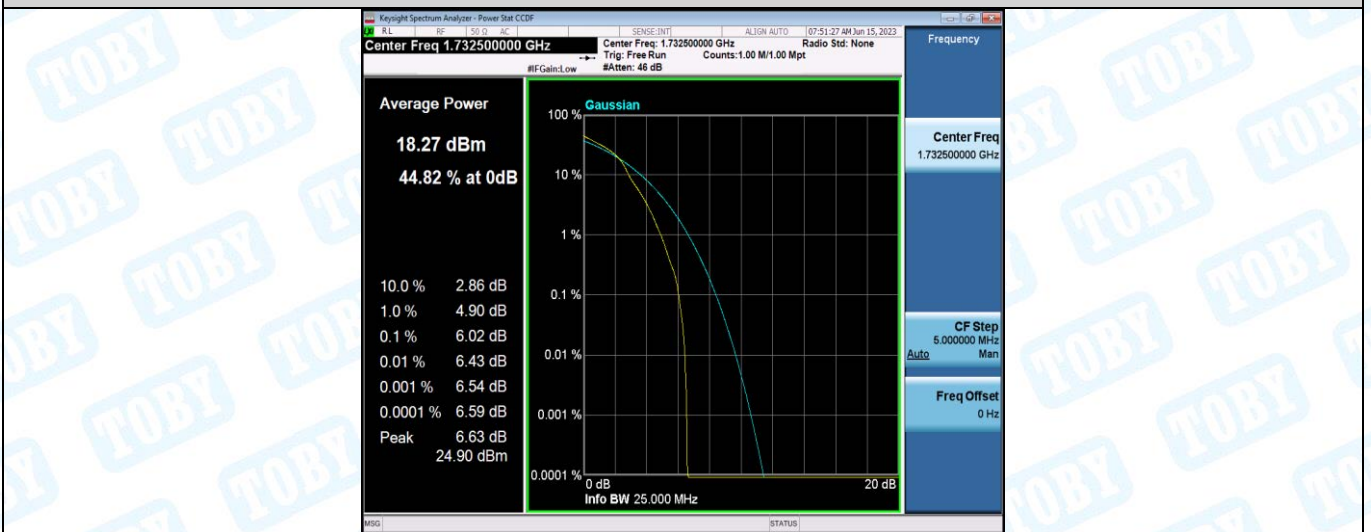

Band4-1.4MHz-16QAM-20175-1RB#0