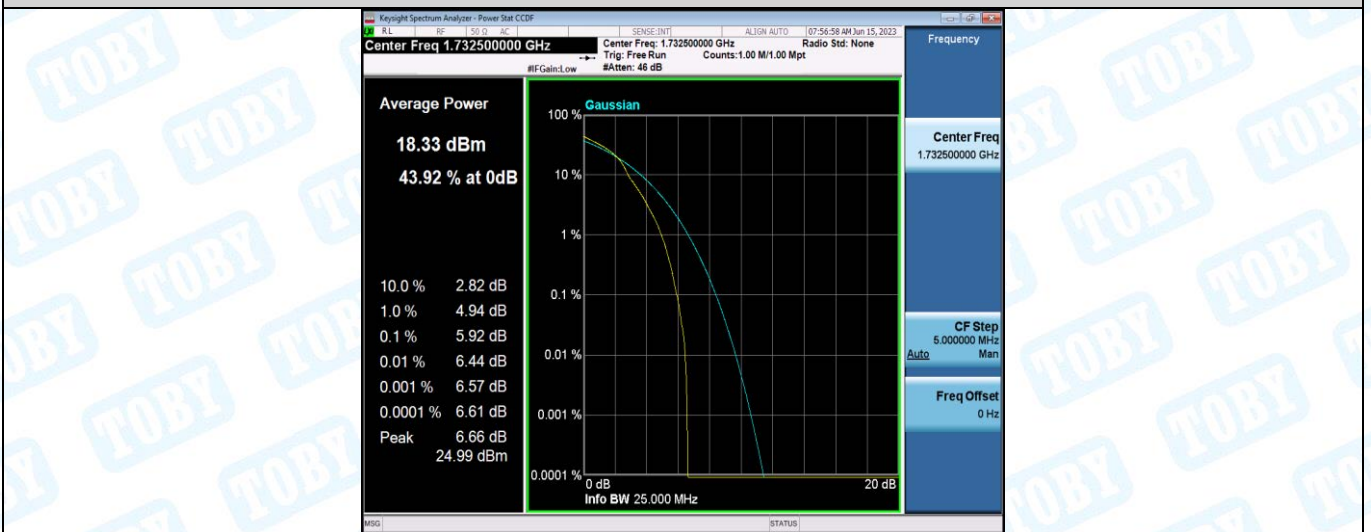

Band4-5MHz-16QAM-20175-1RB#0