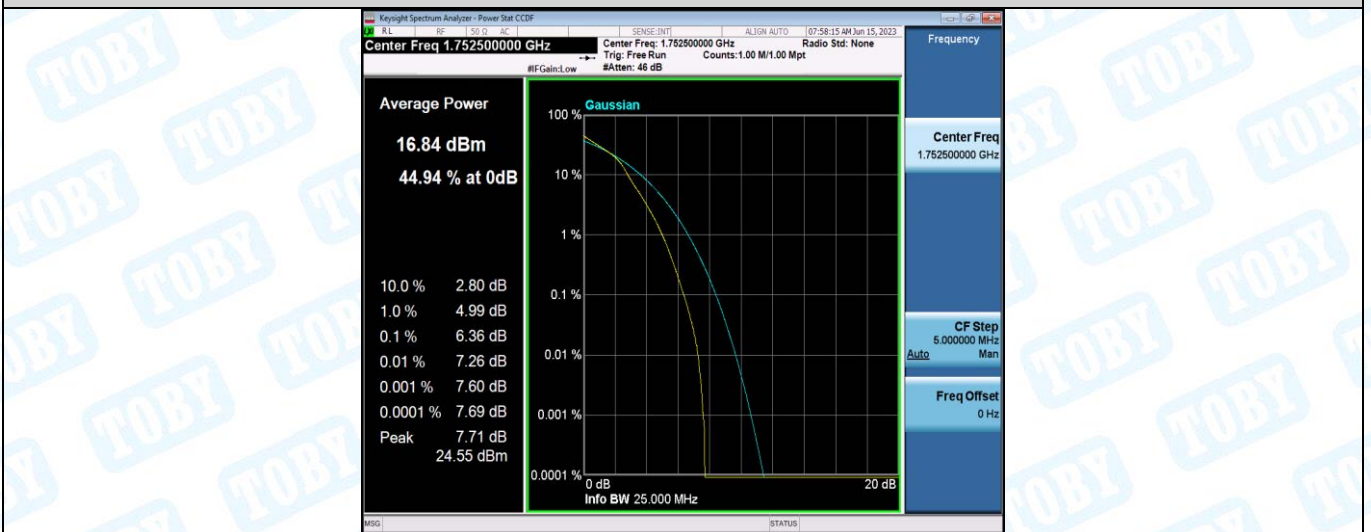

Band4-5MHz-16QAM-19975-25RB#0

Band4-5MHz-16QAM-20175-1RB#0

Band4-5MHz-16QAM-20175-25RB#0

Band4-5MHz-16QAM-20375-1RB#0

Band4-5MHz-16QAM-20375-25RB#0

Band4-10MHz-QPSK-20000-1RB#0

Band4-10MHz-QPSK-20000-50RB#0