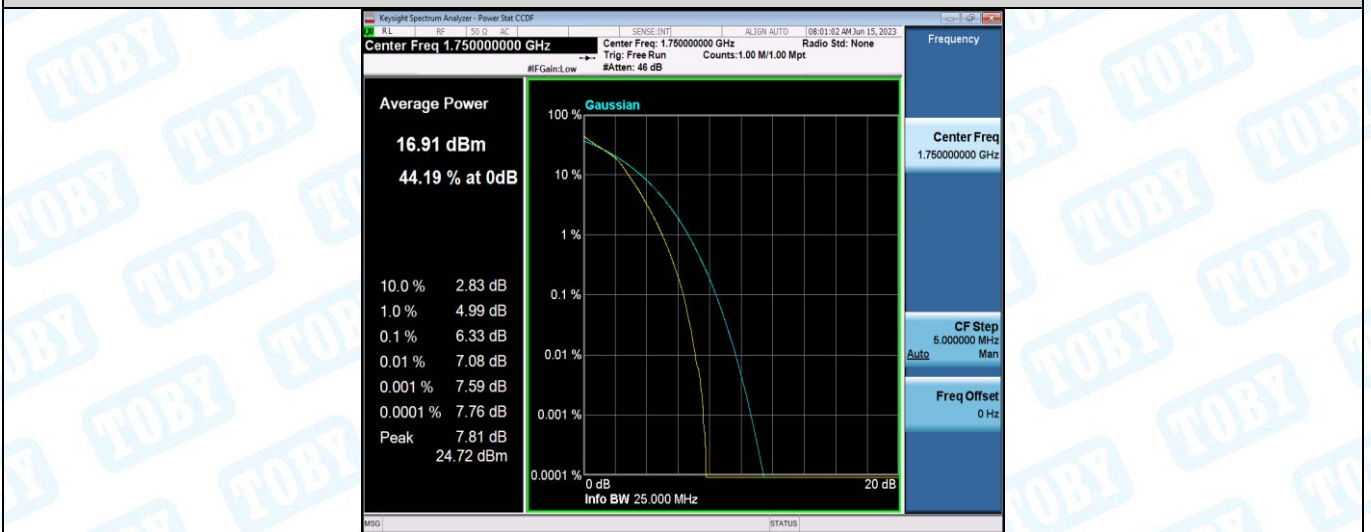

Band4-10MHz-16QAM-20350-50RB#0