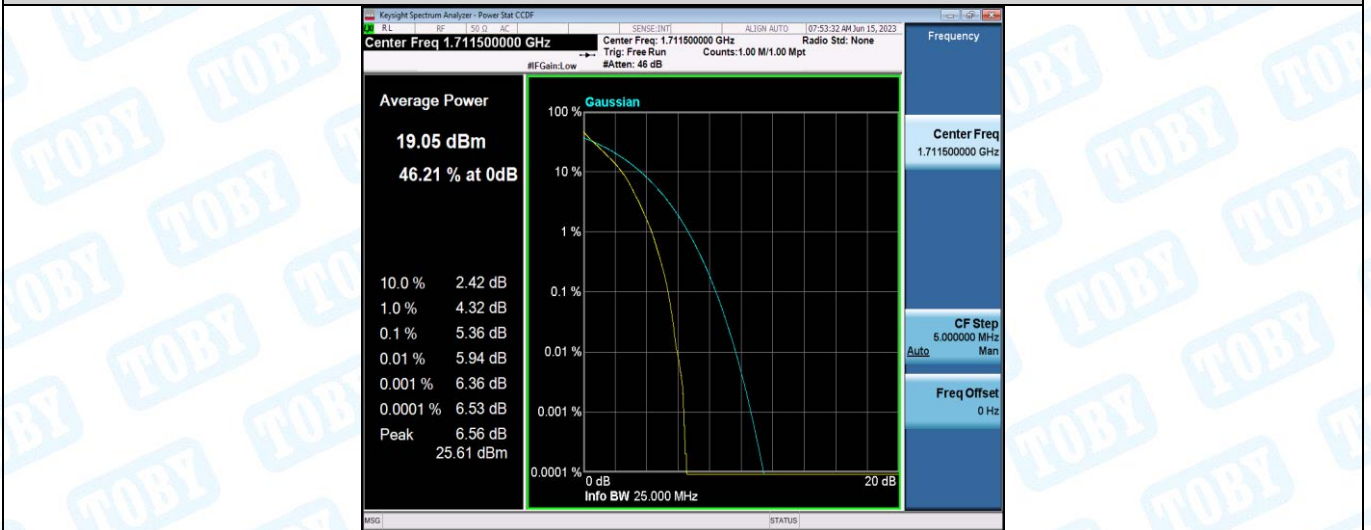

Band4-1.4MHz-16QAM-20175-1RB#0

Band4-1.4MHz-16QAM-20175-6RB#0

Band4-1.4MHz-16QAM-20393-1RB#0

Band4-1.4MHz-16QAM-20393-6RB#0

Band4-3MHz-QPSK-19965-1RB#0

Band4-3MHz-QPSK-19965-15RB#0

Band4-3MHz-QPSK-20175-1RB#0