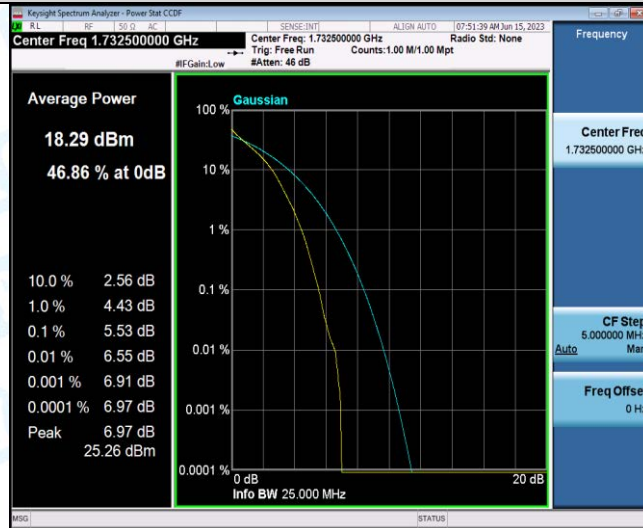

Band4-1.4MHz-QPSK-20175-6RB#0