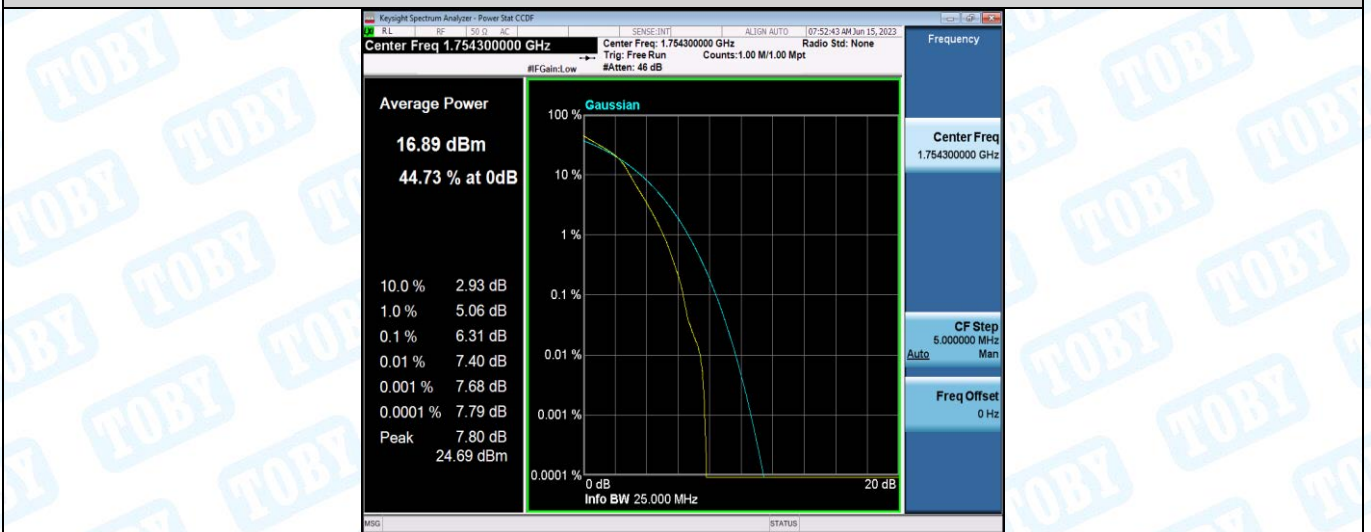

Band4-1.4MHz-16QAM-20175-1RB#0

Band4-1.4MHz-16QAM-20175-6RB#0

Band4-1.4MHz-16QAM-20393-1RB#0

Band4-1.4MHz-16QAM-20393-6RB#0

Band4-3MHz-QPSK-19965-1RB#0

Band4-3MHz-QPSK-19965-15RB#0

Band4-3MHz-QPSK-20175-1RB#0