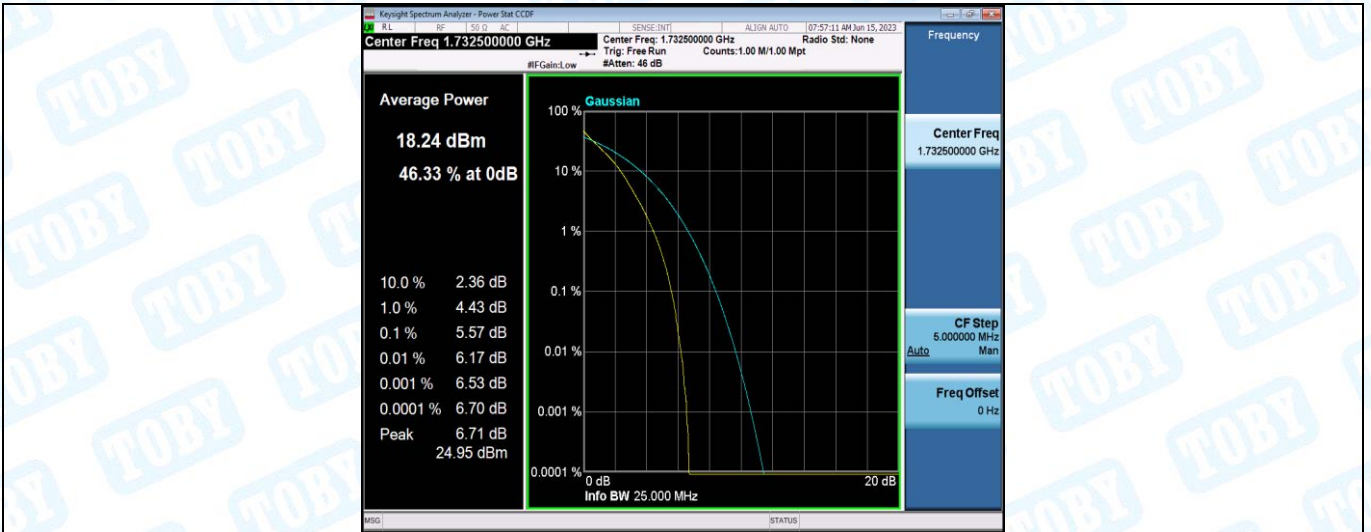

Band4-3MHz-16QAM-20385-15RB#0

Band4-5MHz-QPSK-19975-1RB#0

Band4-5MHz-QPSK-19975-25RB#0

Band4-5MHz-QPSK-20175-1RB#0

Band4-5MHz-QPSK-20175-25RB#0

Band4-5MHz-QPSK-20375-1RB#0

Band4-5MHz-QPSK-20375-25RB#0

Band4-5MHz-16QAM-19975-1RB#0