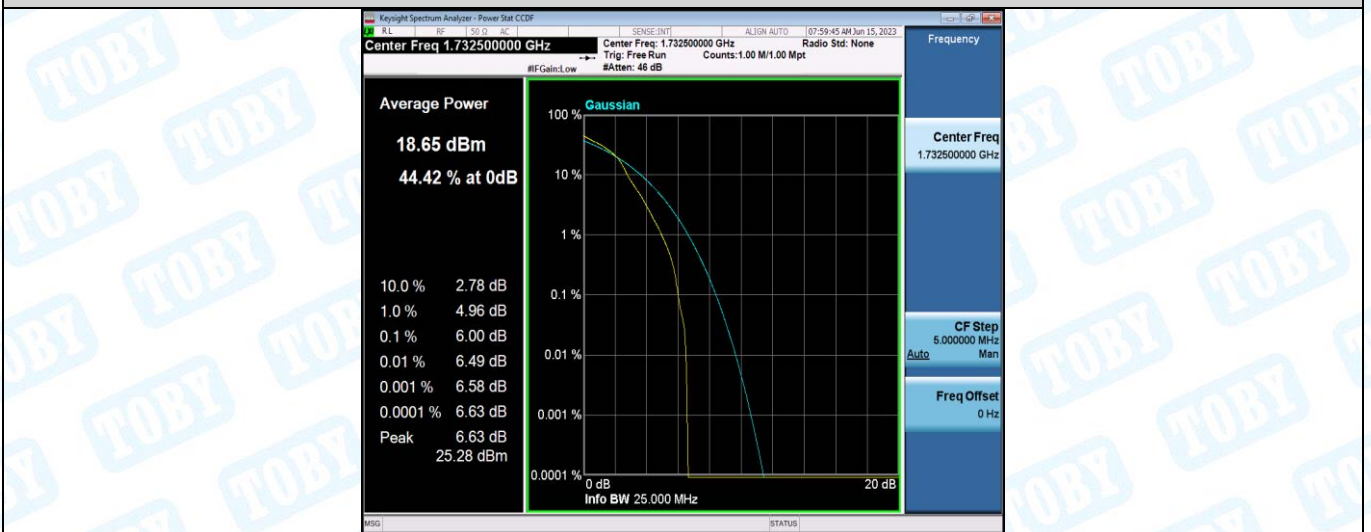

Band4-10MHz-QPSK-20175-1RB#0

Band4-10MHz-QPSK-20175-50RB#0

Band4-10MHz-QPSK-20350-1RB#0

Band4-10MHz-QPSK-20350-50RB#0

Band4-10MHz-16QAM-20000-1RB#0

Band4-10MHz-16QAM-20000-50RB#0

Band4-10MHz-16QAM-20175-1RB#0