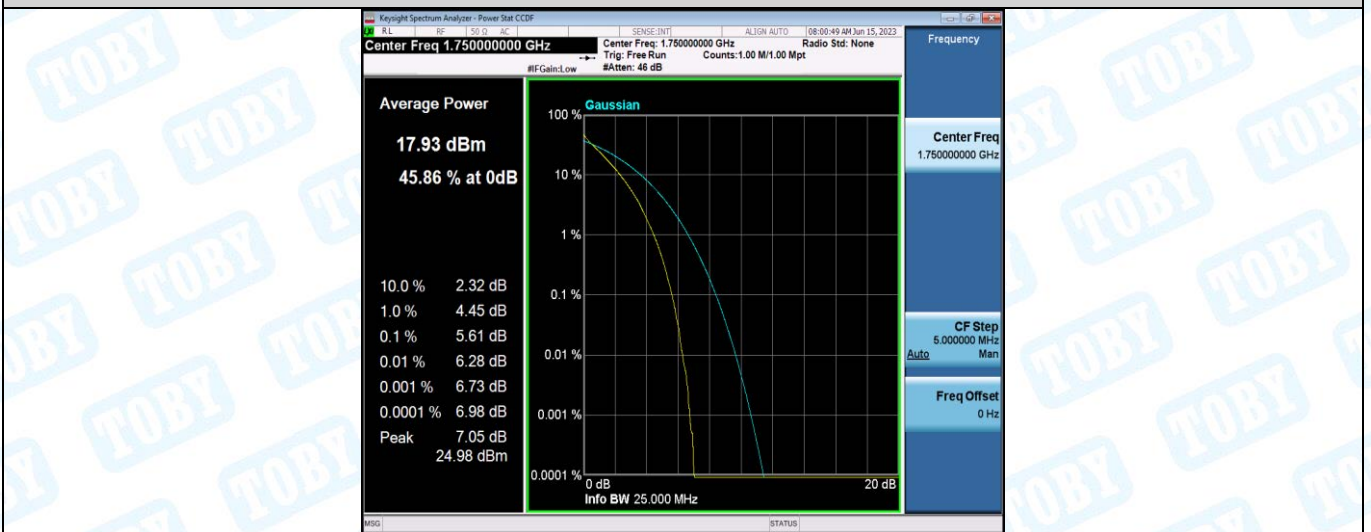

Band4-10MHz-QPSK-20175-1RB#0

Band4-10MHz-QPSK-20175-50RB#0

Band4-10MHz-QPSK-20350-1RB#0

Band4-10MHz-QPSK-20350-50RB#0

Band4-10MHz-16QAM-20000-1RB#0

Band4-10MHz-16QAM-20000-50RB#0

Band4-10MHz-16QAM-20175-1RB#0