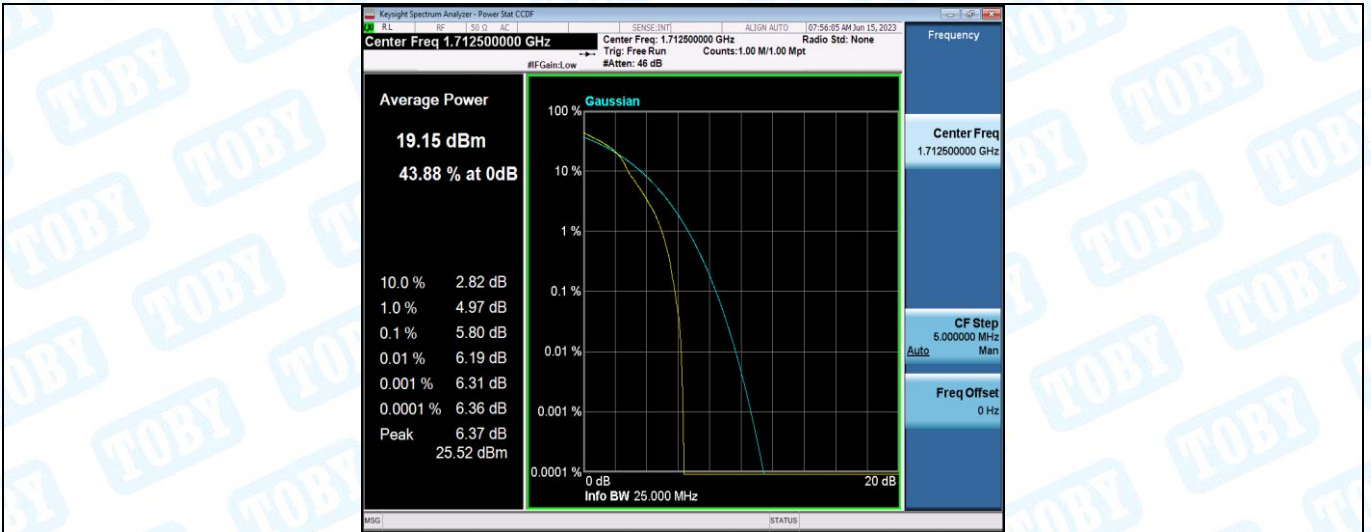

Band4-3MHz-16QAM-20385-15RB#0

Band4-5MHz-QPSK-19975-1RB#0

Band4-5MHz-QPSK-19975-25RB#0

Band4-5MHz-QPSK-20175-1RB#0

Band4-5MHz-QPSK-20175-25RB#0

Band4-5MHz-QPSK-20375-1RB#0

Band4-5MHz-QPSK-20375-25RB#0

Band4-5MHz-16QAM-19975-1RB#0