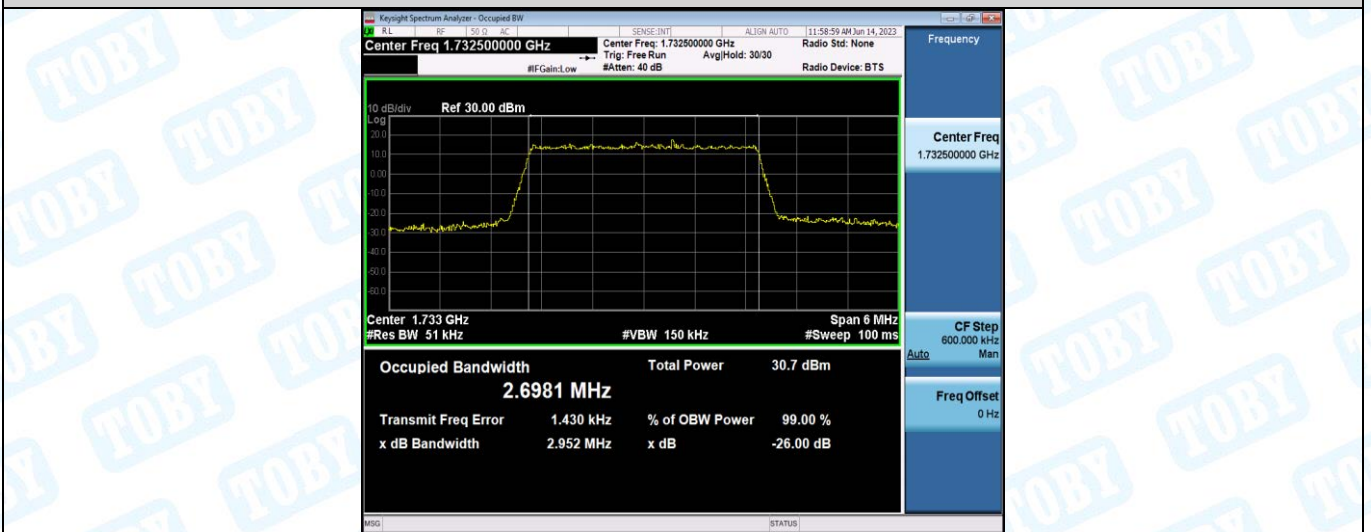

Band4-3MHz-QPSK-20175-15RB#0