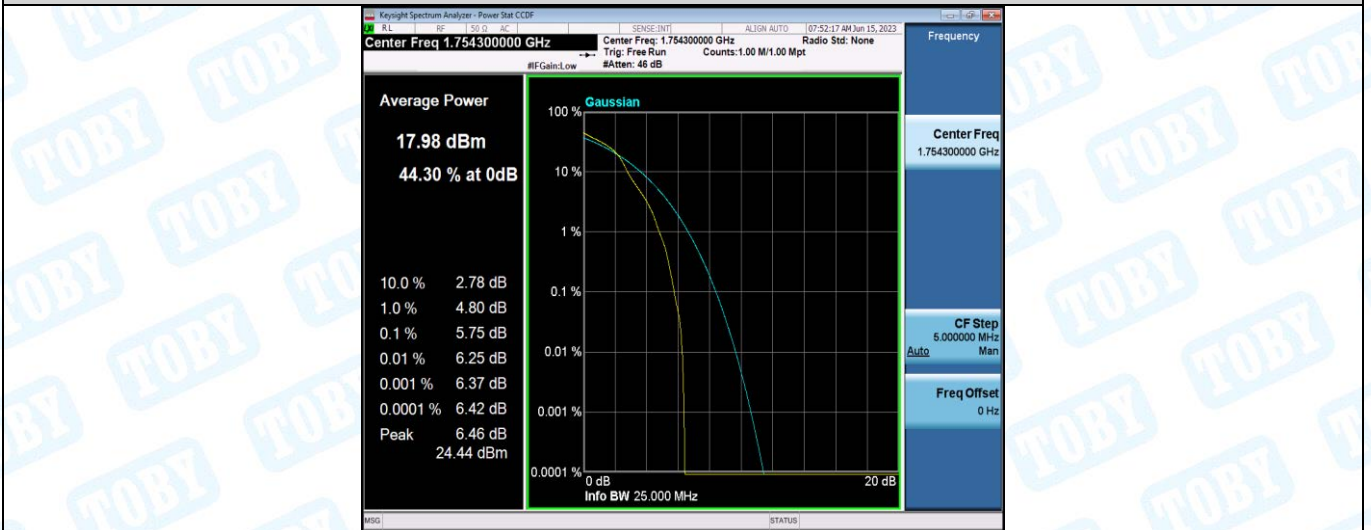

Band4-1.4MHz-16QAM-20393-1RB#0