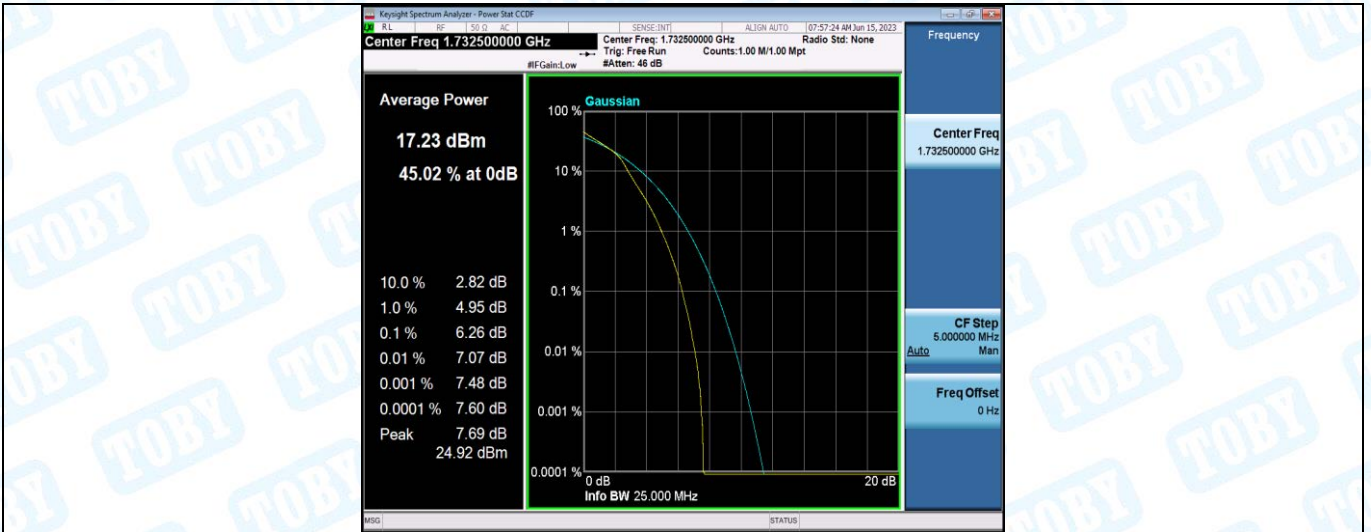

Band4-5MHz-16QAM-20175-25RB#0