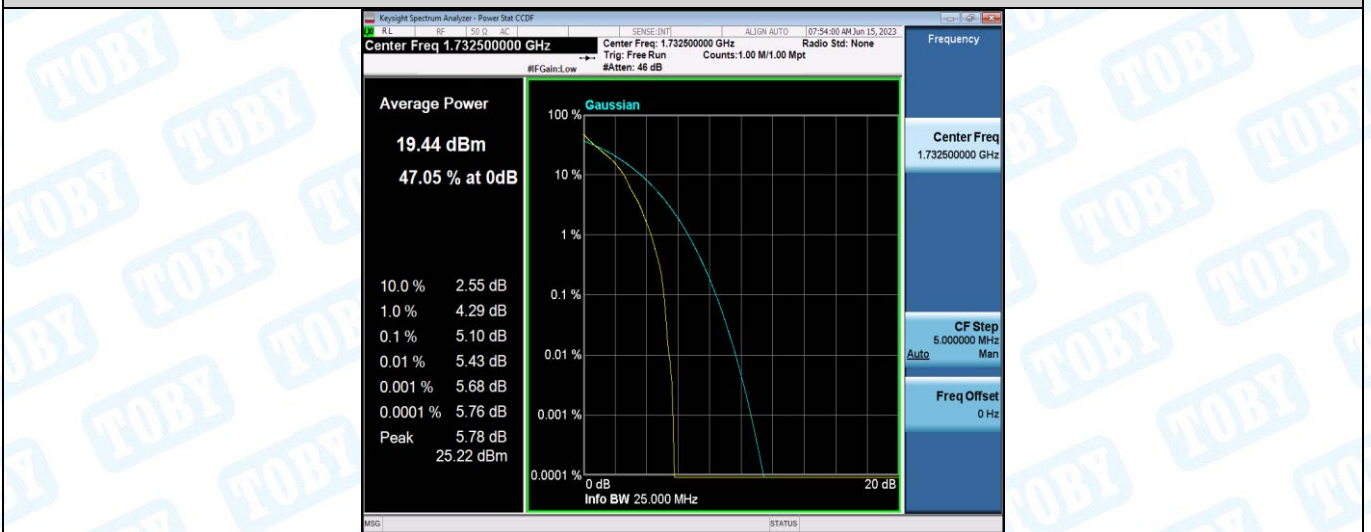

Band4-1.4MHz-16QAM-20175-1RB#0

Band4-1.4MHz-16QAM-20175-6RB#0

Band4-1.4MHz-16QAM-20393-1RB#0

Band4-1.4MHz-16QAM-20393-6RB#0

Band4-3MHz-QPSK-19965-1RB#0

Band4-3MHz-QPSK-19965-15RB#0

Band4-3MHz-QPSK-20175-1RB#0