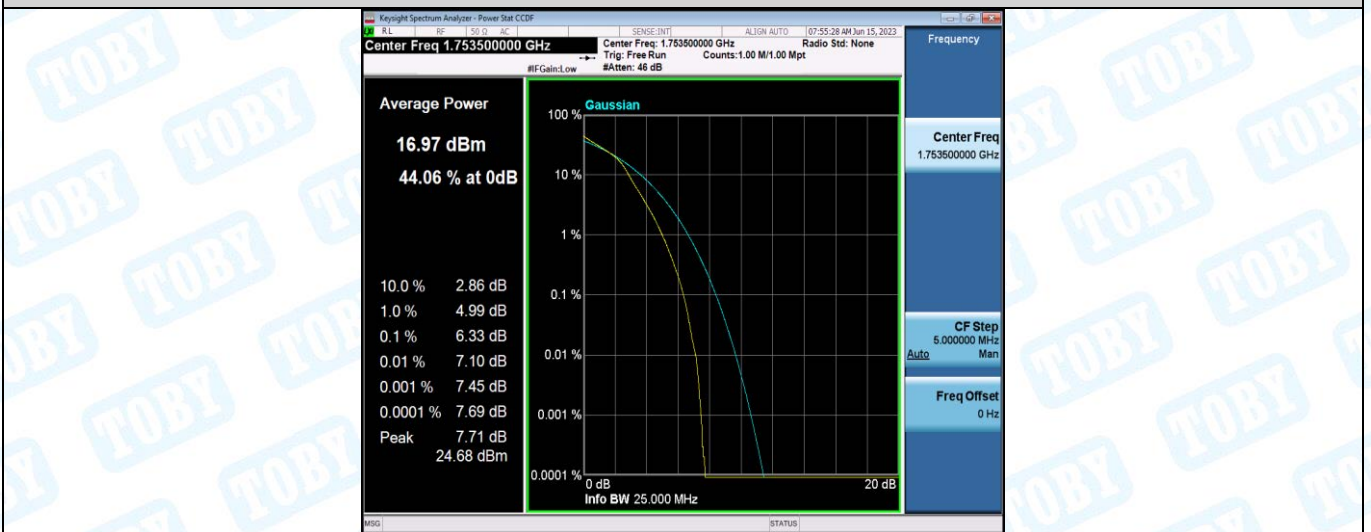

Band4-3MHz-16QAM-20385-15RB#0