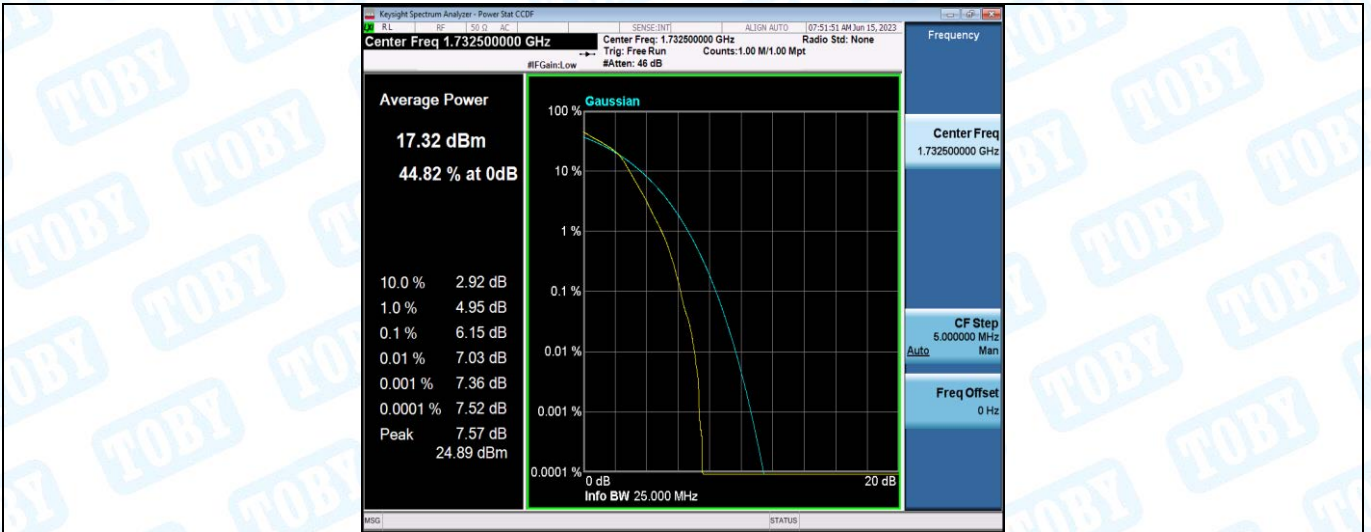

Band4-1.4MHz-16QAM-20175-6RB#0