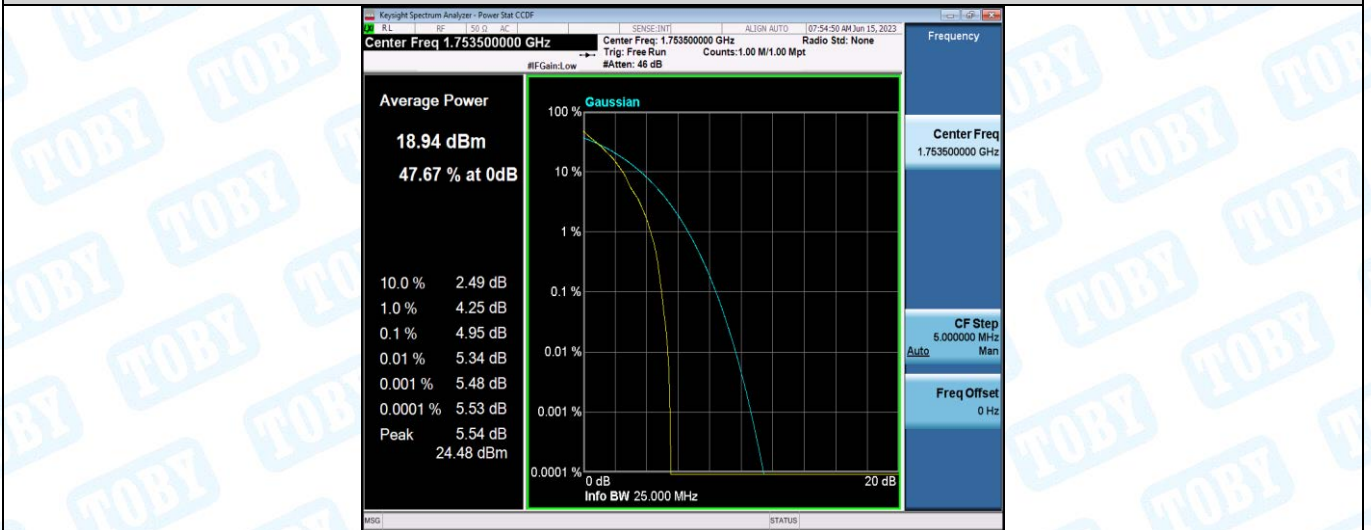

Band4-3MHz-QPSK-20385-1RB#0