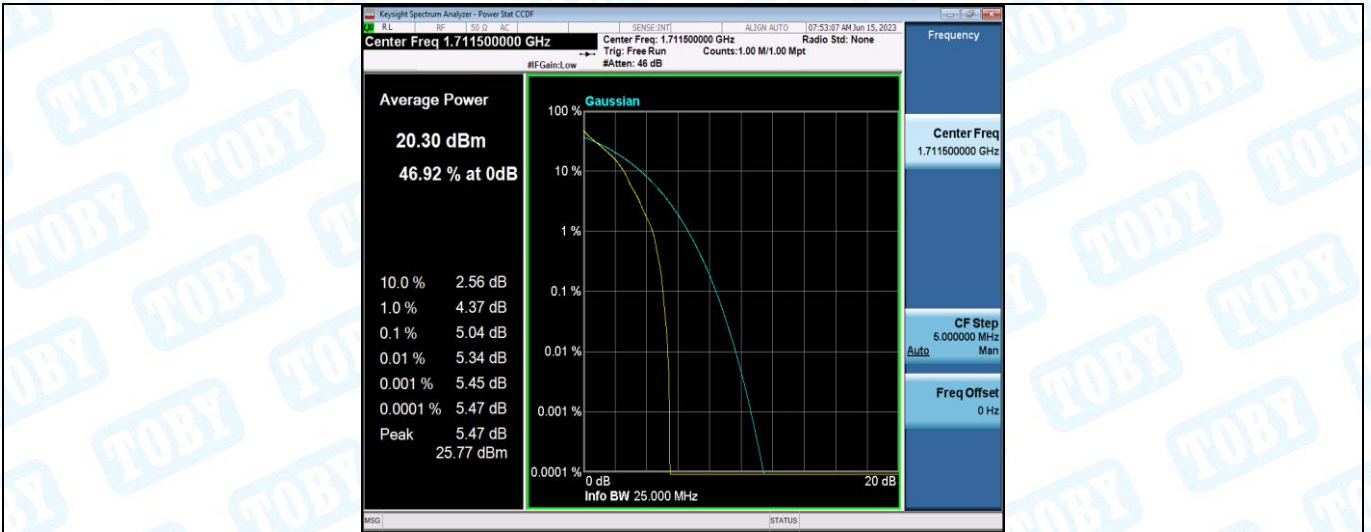

Band4-1.4MHz-16QAM-20175-1RB#0

Band4-1.4MHz-16QAM-20175-6RB#0

Band4-1.4MHz-16QAM-20393-1RB#0

Band4-1.4MHz-16QAM-20393-6RB#0

Band4-3MHz-QPSK-19965-1RB#0

Band4-3MHz-QPSK-19965-15RB#0

Band4-3MHz-QPSK-20175-1RB#0