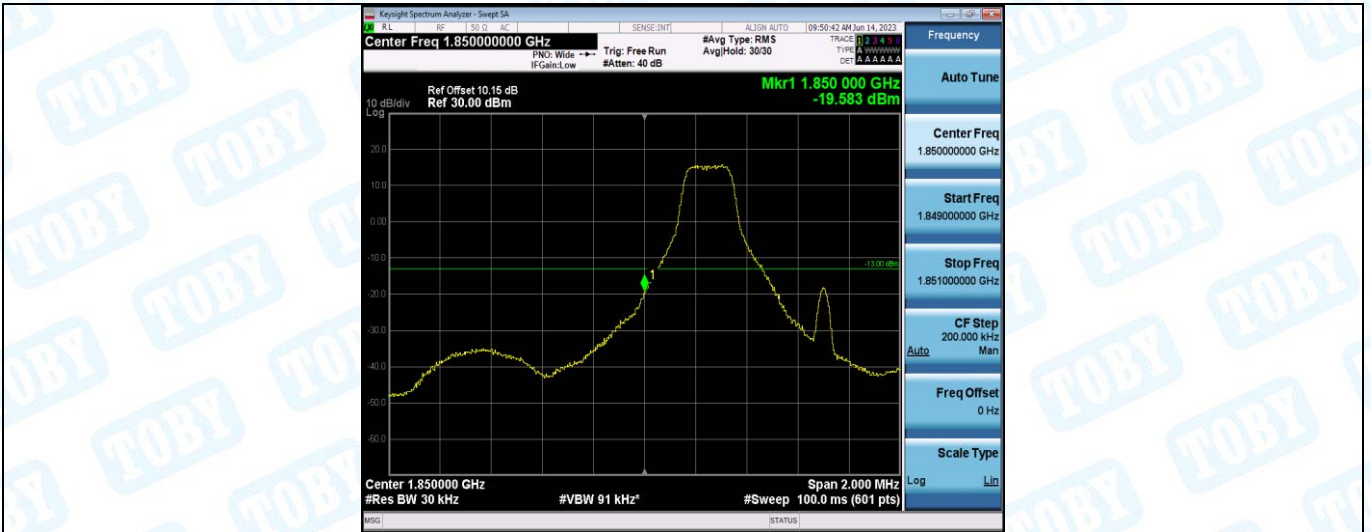

Band2	20MHz	16QAM	19100	1RB#99	-27.38	PASS
Band2	20MHz	16QAM	19100	100RB#0	-31.29	PASS

Test Graphs

Band2-1.4MHz-QPSK-19193-1RB#0

Band2-1.4MHz-QPSK-19193-1RB#5

Band2-1.4MHz-QPSK-19193-6RB#0

Band2-1.4MHz-16QAM-18607-1RB#0