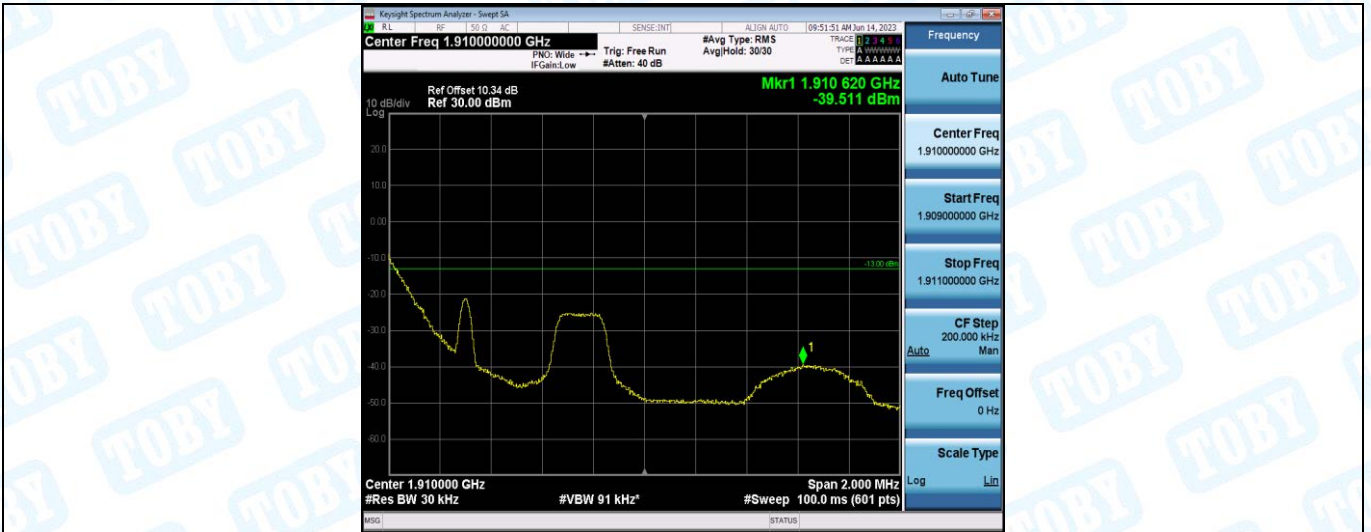

Band2-1.4MHz-16QAM-19193-1RB#5