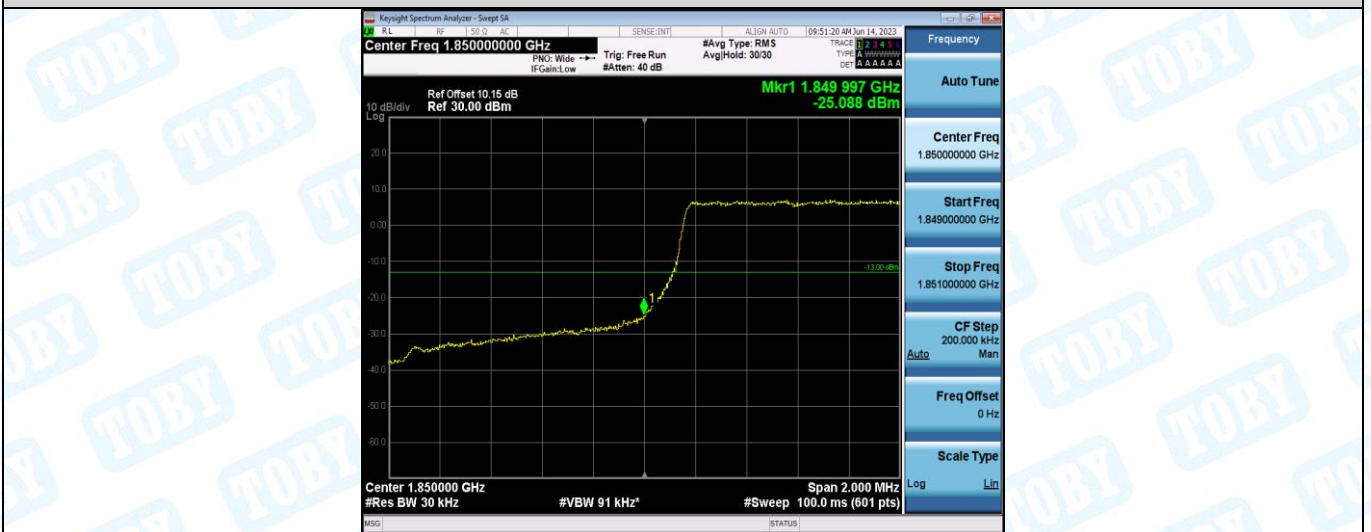

Band2-1.4MHz-16QAM-19193-1RB#0