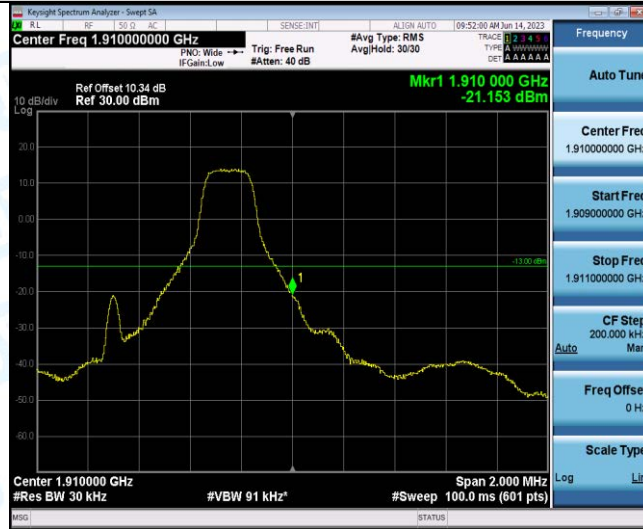

Band2	20MHz	16QAM	19100	1RB#99	-27.38	PASS
Band2	20MHz	16QAM	19100	100RB#0	-31.29	PASS

Test Graphs

Band2-1.4MHz-QPSK-19193-1RB#0

Band2-1.4MHz-QPSK-19193-1RB#5

Band2-1.4MHz-QPSK-19193-6RB#0

Band2-1.4MHz-16QAM-18607-1RB#0