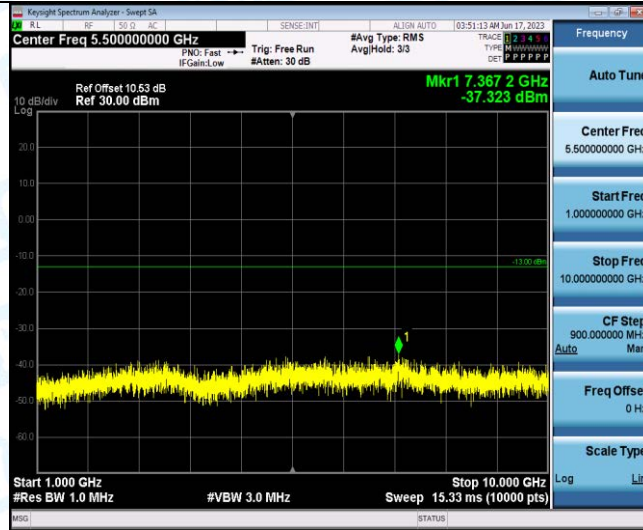

Band26-10MHz-16QAM-26840-1RB#0-Range1:30~1000MHz

Band26-10MHz-16QAM-26840-1RB#0-Range2:1000~10000MHz

Band26-10MHz-16QAM-26915-1RB#0-Range1:30~1000MHz

Band26-10MHz-16QAM-26915-1RB#0-Range2:1000~10000MHz

Band26-10MHz-16QAM-26990-1RB#0-Range1:30~1000MHz