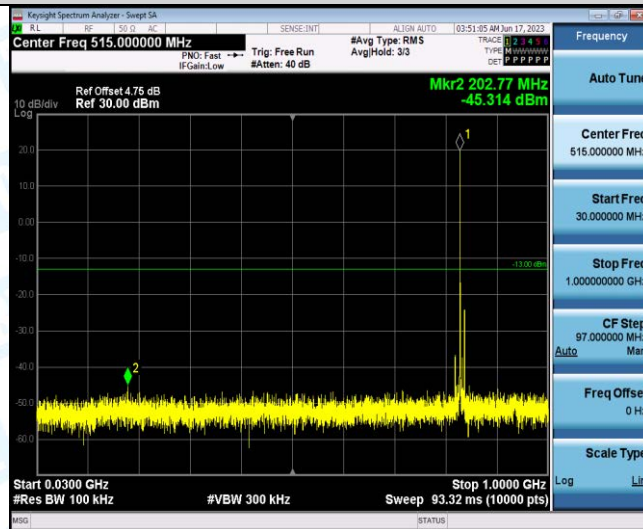

Band26-10MHz-16QAM-26915-1RB#0-Range1:30~1000MHz