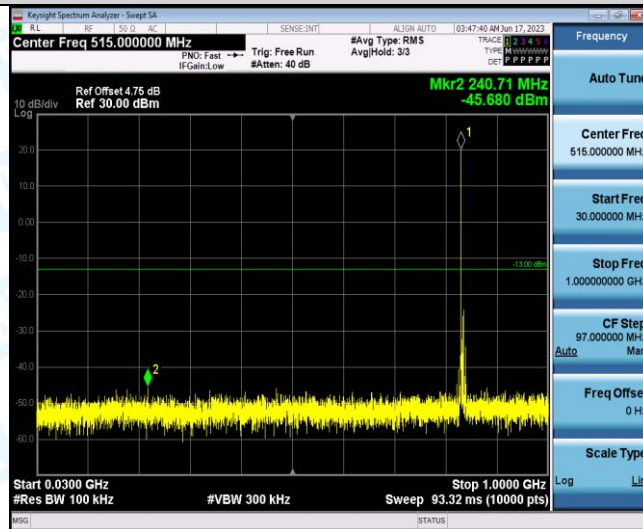

Band26-3MHz-16QAM-27025-1RB#0-Range1:30~1000MHz

Band26-3MHz-16QAM-27025-1RB#0-Range2:1000~10000MHz

Band26-5MHz-QPSK-26815-1RB#0-Range1:30~1000MHz

Band26-5MHz-QPSK-26815-1RB#0-Range2:1000~10000MHz

Band26-5MHz-QPSK-26915-1RB#0-Range1:30~1000MHz