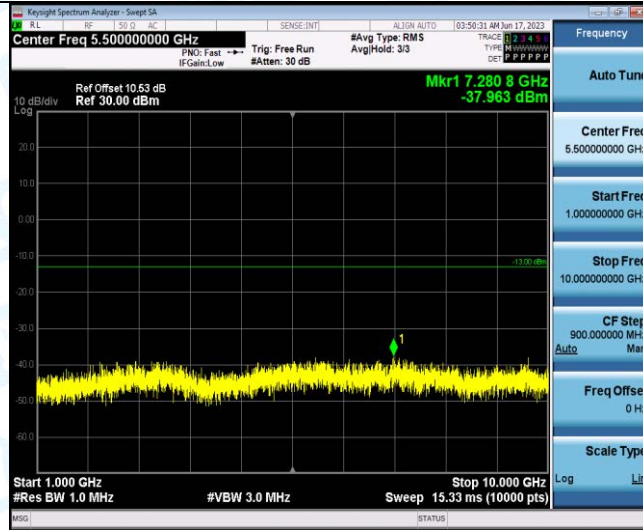

Band26-10MHz-QPSK-26915-1RB#0-Range2:1000~10000MHz