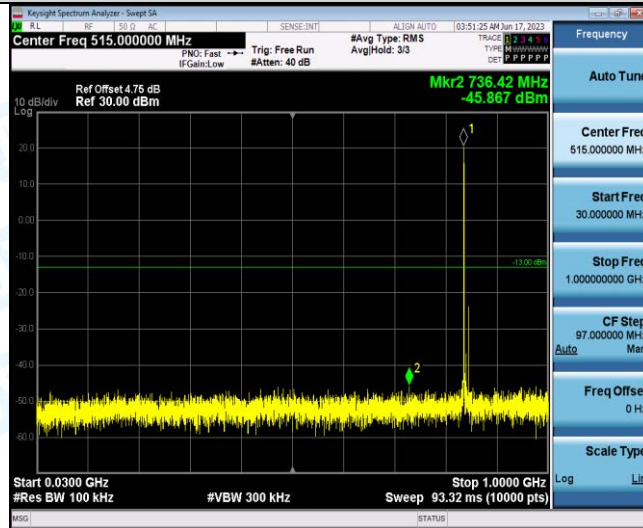

Band26-10MHz-QPSK-26840-1RB#0-Range2:1000~10000MHz

Band26-10MHz-QPSK-26915-1RB#0-Range1:30~1000MHz

Band26-10MHz-QPSK-26915-1RB#0-Range2:1000~10000MHz

Band26-10MHz-QPSK-26990-1RB#0-Range1:30~1000MHz

Band26-10MHz-QPSK-26990-1RB#0-Range2:1000~10000MHz