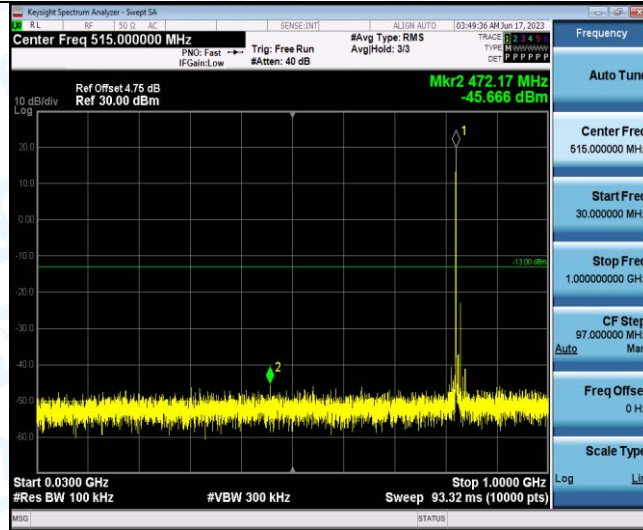

Band26-5MHz-16QAM-26915-1RB#0-Range1: 30~1000MHz

Band26-5MHz-16QAM-26915-1RB#0-Range2: 1000~10000MHz

Band26-5MHz-16QAM-27015-1RB#0-Range1:30~1000MHz

Band26-5MHz-16QAM-27015-1RB#0-Range2:1000~10000MHz

Band26-10MHz-QPSK-26840-1RB#0-Range1:30~1000MHz