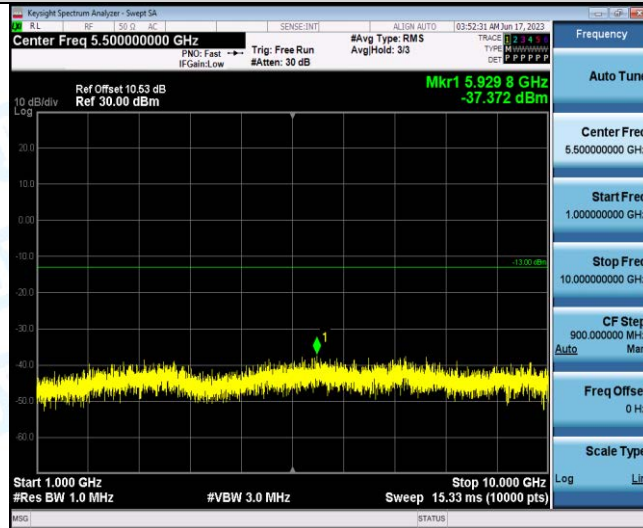

Band26-15MHz-QPSK-26865-1RB#0-Range2:1000~10000MHz