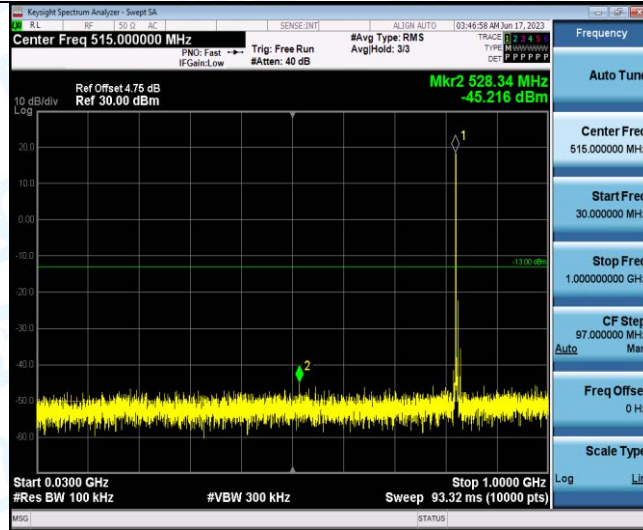

Band26-5MHz-QPSK-26815-1RB#0-Range1:30~1000MHz