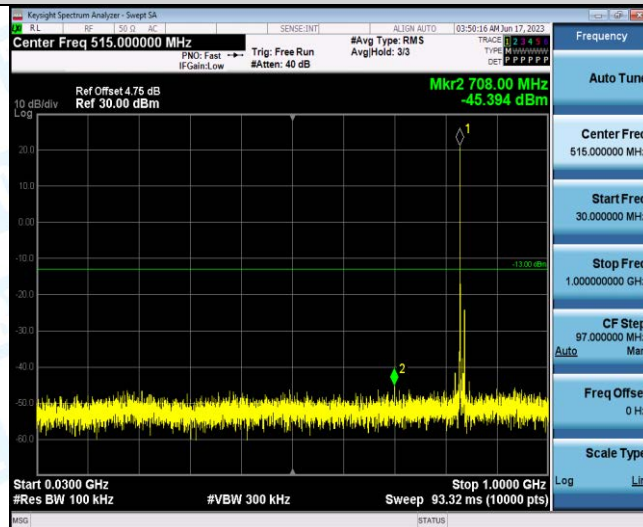

Band26-10MHz-QPSK-26915-1RB#0-Range1:30~1000MHz