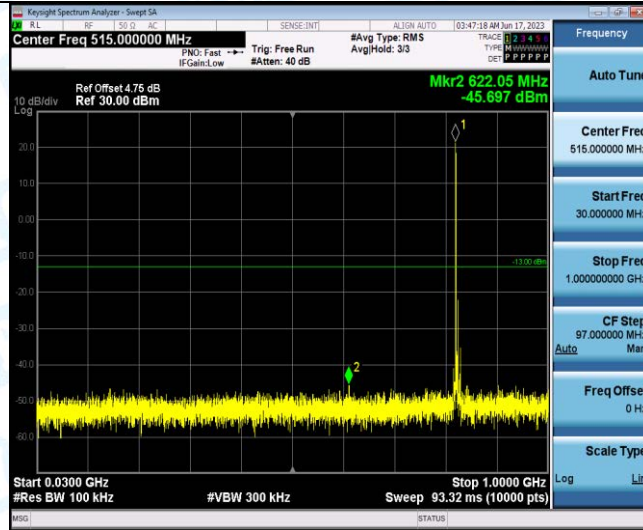

Band26-5MHz-QPSK-26915-1RB#0-Range2:1000~10000MHz

Band26-5MHz-QPSK-27015-1RB#0-Range1:30~1000MHz

Band26-5MHz-QPSK-27015-1RB#0-Range2:1000~10000MHz

Band26-5MHz-16QAM-26815-1RB#0-Range1:30~1000MHz

Band26-5MHz-16QAM-26815-1RB#0-Range2: 1000~10000MHz