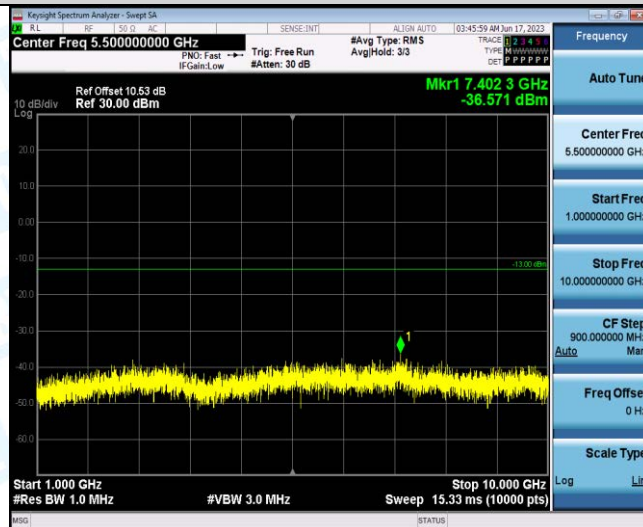

Band26-3MHz-QPSK-27025-1RB#0-Range2:1000~10000MHz