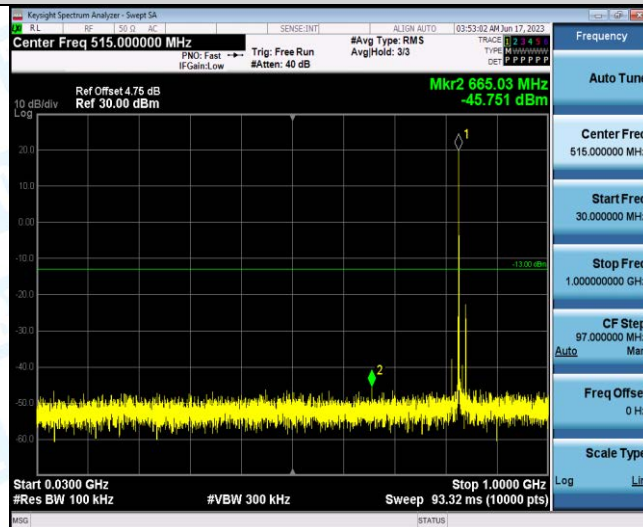

Band26-10MHz-16QAM-26990-1RB#0-Range2:1000~10000MHz

Band26-15MHz-QPSK-26865-1RB#0-Range1:30~1000MHz

Band26-15MHz-QPSK-26865-1RB#0-Range2:1000~10000MHz

Band26-15MHz-QPSK-26915-1RB#0-Range1:30~1000MHz

Band26-15MHz-QPSK-26915-1RB#0-Range2:1000~10000MHz