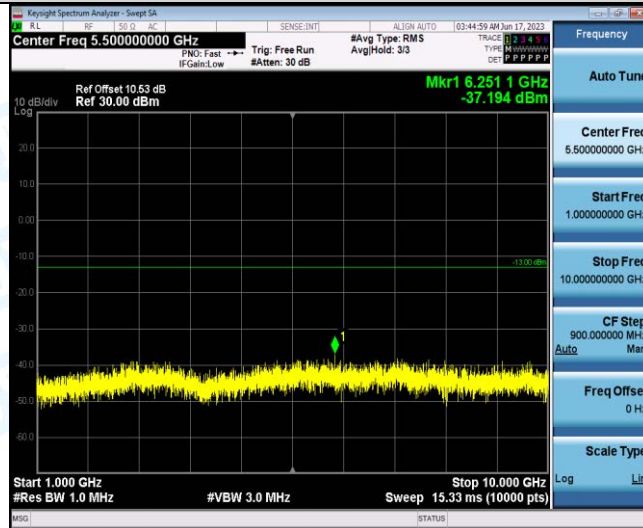

Band26-3MHz-16QAM-26805-1RB#0-Range2:1000~10000MHz