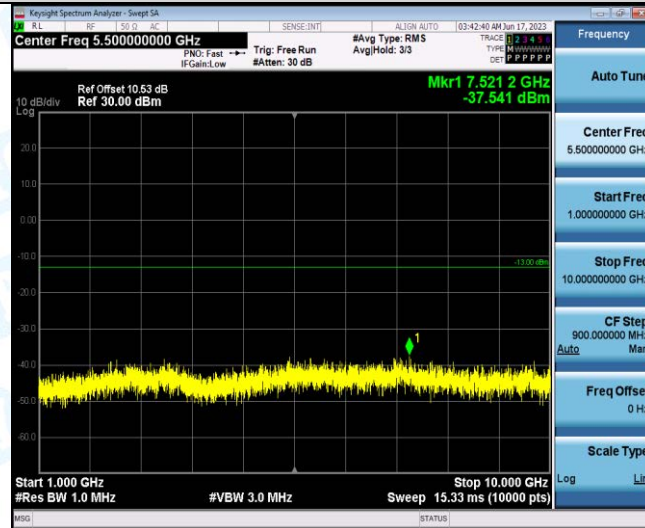

Test Graphs

Band26-1.4MHz-QPSK-26797-1RB#0-Range1:30~1000MHz

Band26-1.4MHz-QPSK-26797-1RB#0-Range2:1000~10000MHz

Band26-1.4MHz-QPSK-26915-1RB#0-Range1:30~1000MHz

Band26-1.4MHz-QPSK-26915-1RB#0-Range2:1000~10000MHz