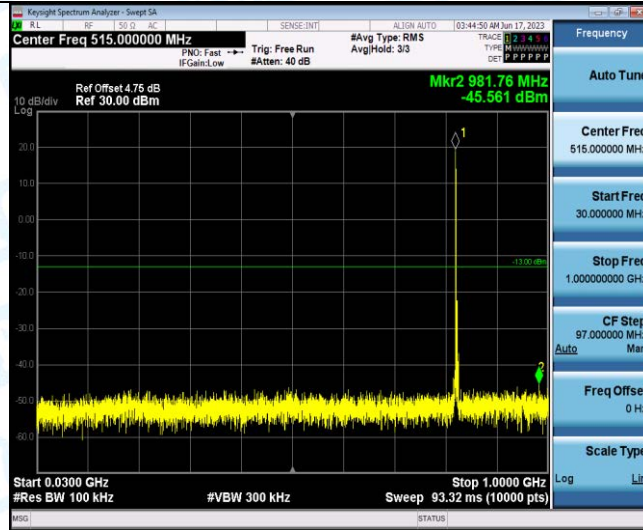

Band26-3MHz-16QAM-26805-1RB#0-Range1:30~1000MHz