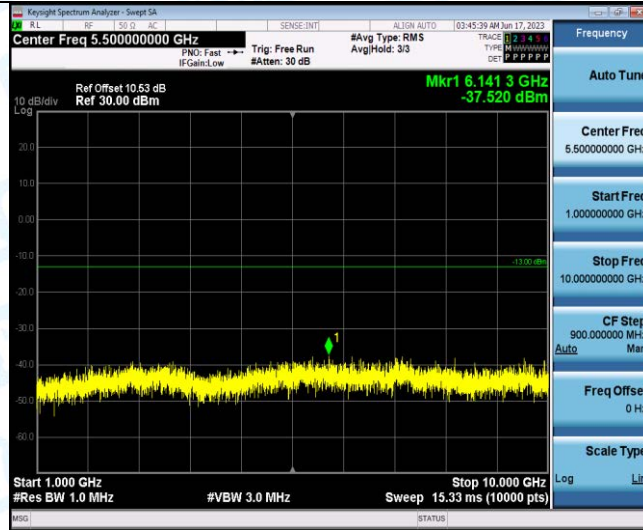

Band26-3MHz-QPSK-27025-1RB#0-Range2:1000~10000MHz

Band26-3MHz-16QAM-26805-1RB#0-Range1:30~1000MHz

Band26-3MHz-16QAM-26805-1RB#0-Range2:1000~10000MHz

Band26-3MHz-16QAM-26915-1RB#0-Range1:30~10000MHz

Band26-3MHz-16QAM-26915-1RB#0-Range2:1000~10000MHz