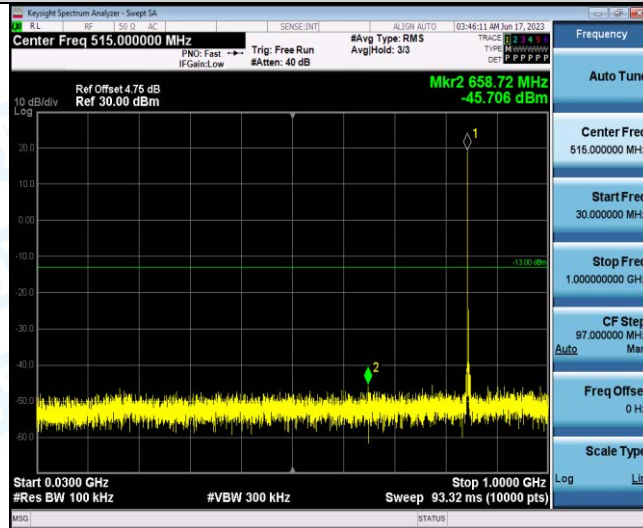

Band26-3MHz-16QAM-27025-1RB#0-Range1:30~1000MHz