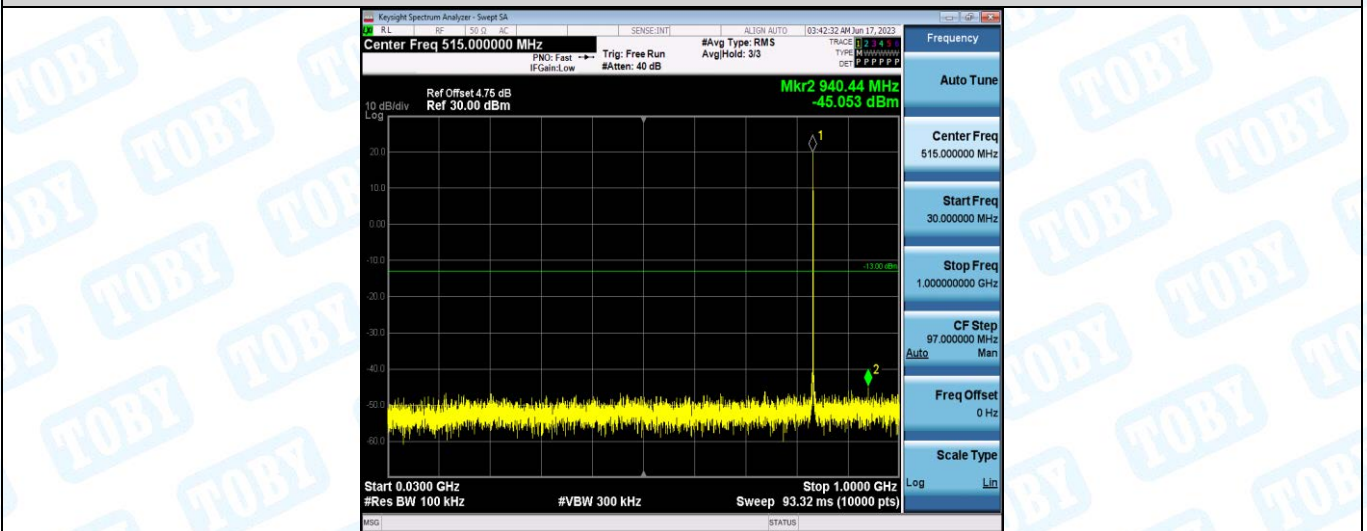

Test Graphs

Band26-1.4MHz-QPSK-26797-1RB#0-Range1:30~1000MHz

Band26-1.4MHz-QPSK-26797-1RB#0-Range2:1000~10000MHz

Band26-1.4MHz-QPSK-26915-1RB#0-Range1:30~1000MHz

Band26-1.4MHz-QPSK-26915-1RB#0-Range2:1000~10000MHz