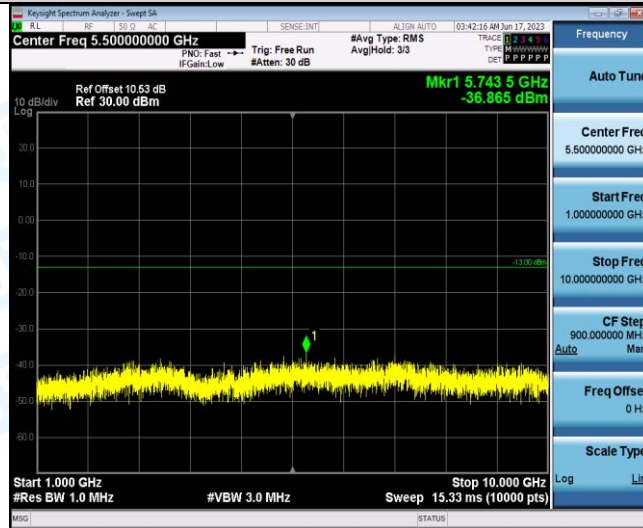

Band26-1.4MHz-QPSK-27033-1RB#0-Range1:30~1000MHz

Band26-1.4MHz-QPSK-27033-1RB#0-Range2:1000~10000MHz

Band26-1.4MHz-16QAM-26797-1RB#0-Range1:30~1000MHz

Band26-1.4MHz-16QAM-26797-1RB#0-Range2:1000~10000MHz