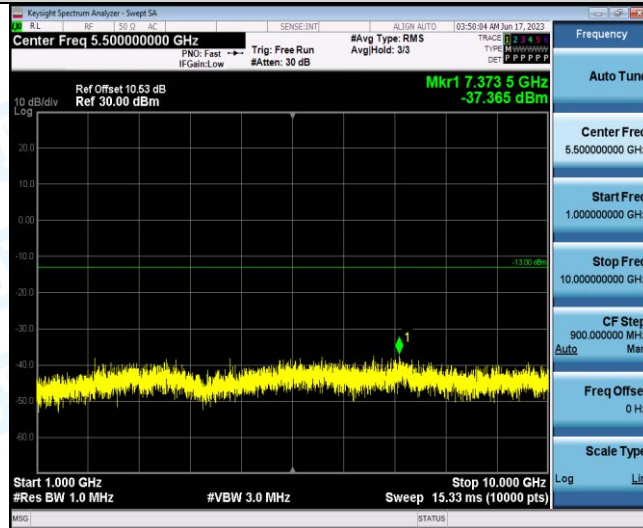

Band26-10MHz-16QAM-26840-1RB#0-Range2:1000~10000MHz