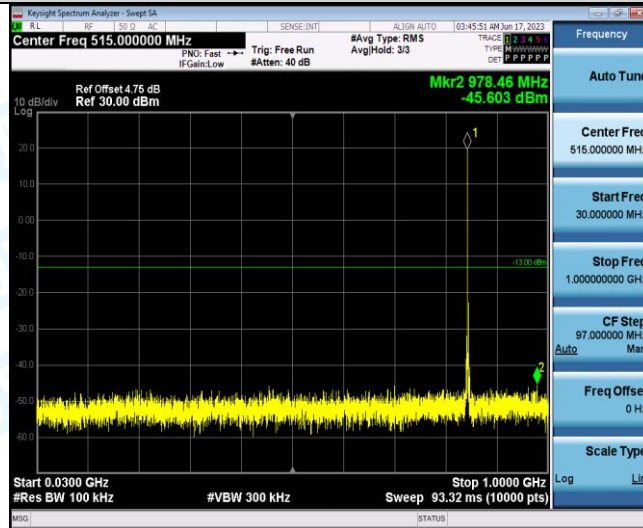

Band26-3MHz-QPSK-26805-1RB#0-Range1:30~1000MHz

Band26-3MHz-QPSK-26805-1RB#0-Range2:1000~10000MHz

Band26-3MHz-QPSK-26915-1RB#0-Range1:30~1000MHz

Band26-3MHz-QPSK-26915-1RB#0-Range2:1000~10000MHz

Band26-3MHz-QPSK-27025-1RB#0-Range1:30~1000MHz