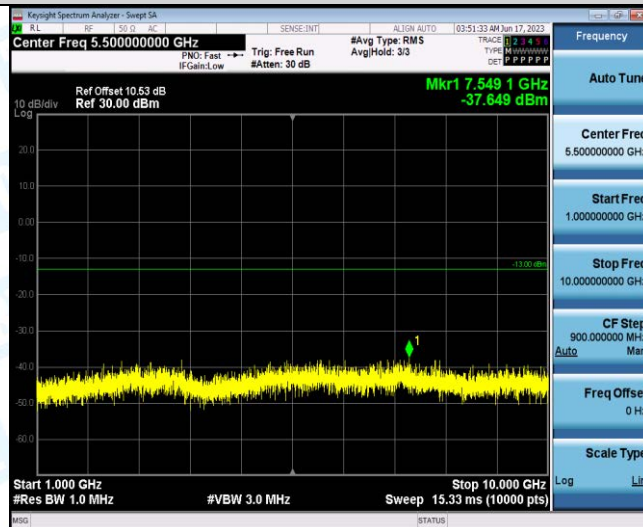

Band26-10MHz-QPSK-26840-1RB#0-Range2:1000~10000MHz

Band26-10MHz-QPSK-26915-1RB#0-Range1:30~1000MHz

Band26-10MHz-QPSK-26915-1RB#0-Range2:1000~10000MHz

Band26-10MHz-QPSK-26990-1RB#0-Range1:30~1000MHz

Band26-10MHz-QPSK-26990-1RB#0-Range2:1000~10000MHz