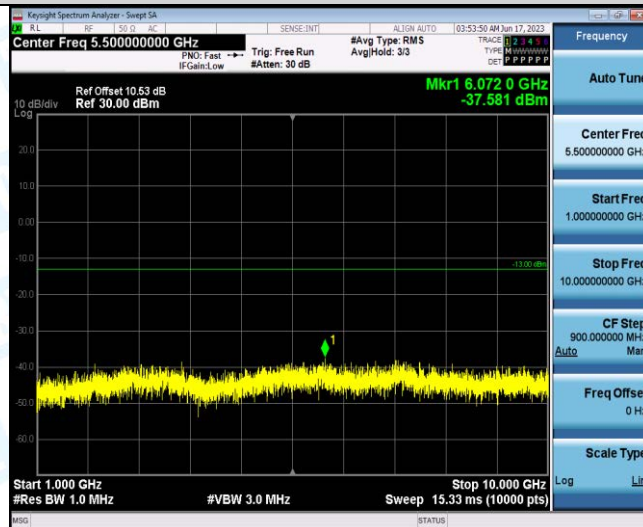

Band26-15MHz-QPSK-26965-1RB#0-Range2:1000~10000MHz