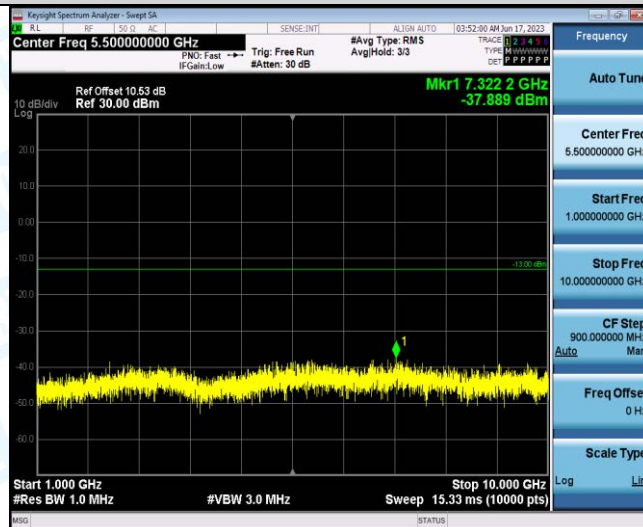

Band26-10MHz-16QAM-26990-1RB#0-Range2:1000~10000MHz