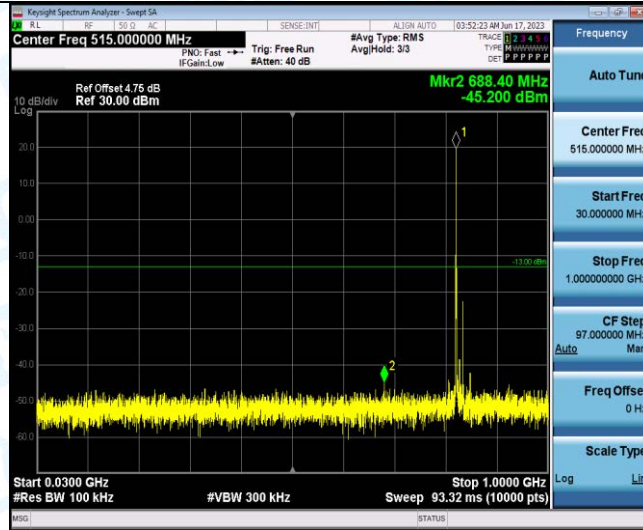

Band26-15MHz-QPSK-26865-1RB#0-Range1:30~1000MHz