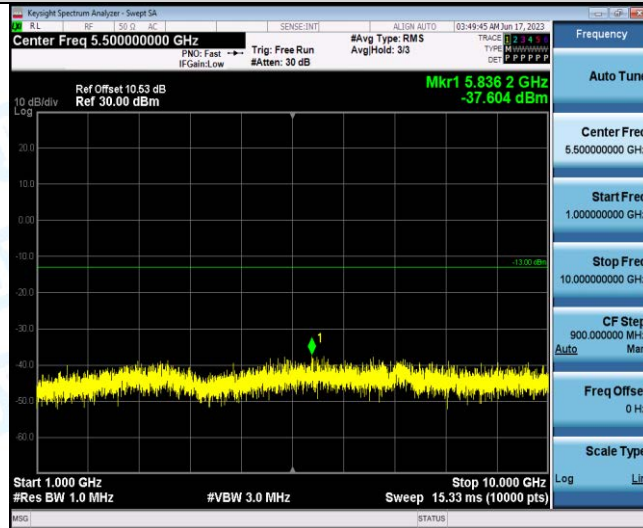

Band26-10MHz-QPSK-26840-1RB#0-Range2:1000~10000MHz