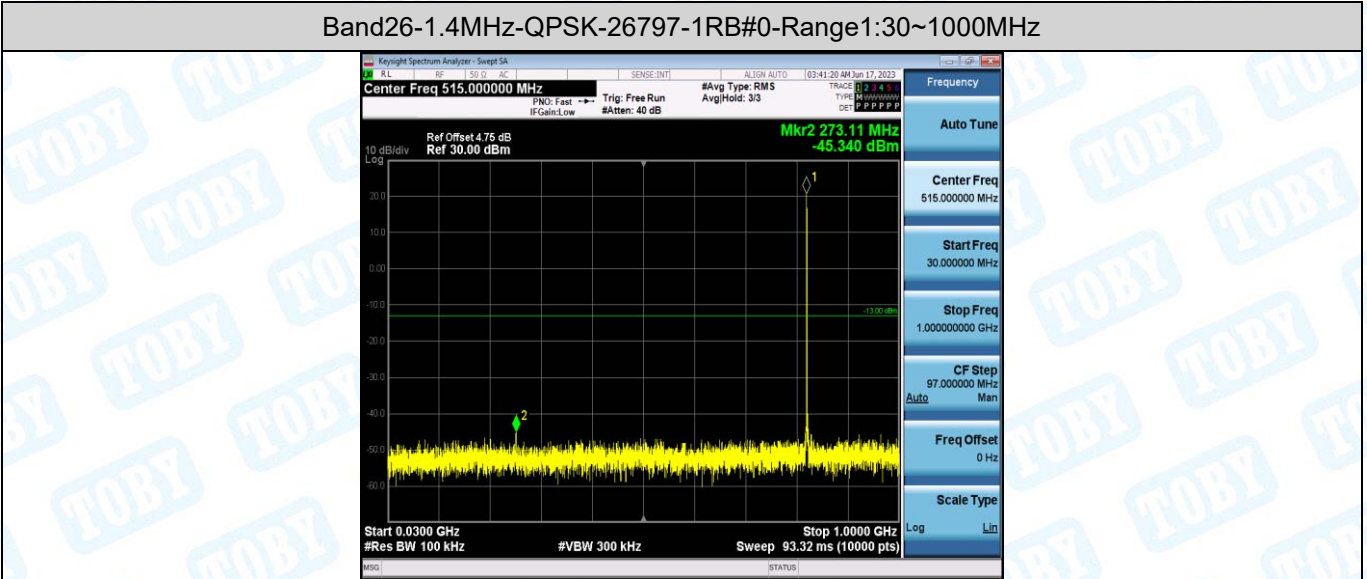

Test Graphs

Band26-1.4MHz-QPSK-26797-1RB#0-Range1:30~1000MHz

Band26-1.4MHz-QPSK-26797-1RB#0-Range2:1000~10000MHz

Band26-1.4MHz-QPSK-26915-1RB#0-Range1:30~1000MHz

Band26-1.4MHz-QPSK-26915-1RB#0-Range2:1000~10000MHz