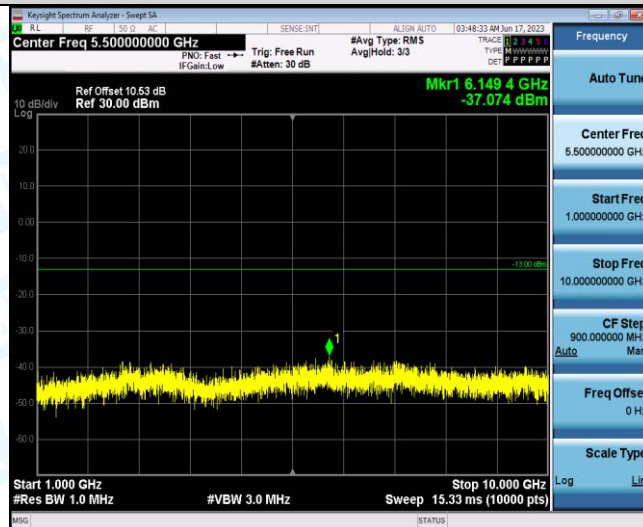

Band26-5MHz-QPSK-27015-1RB#0-Range2:1000~10000MHz