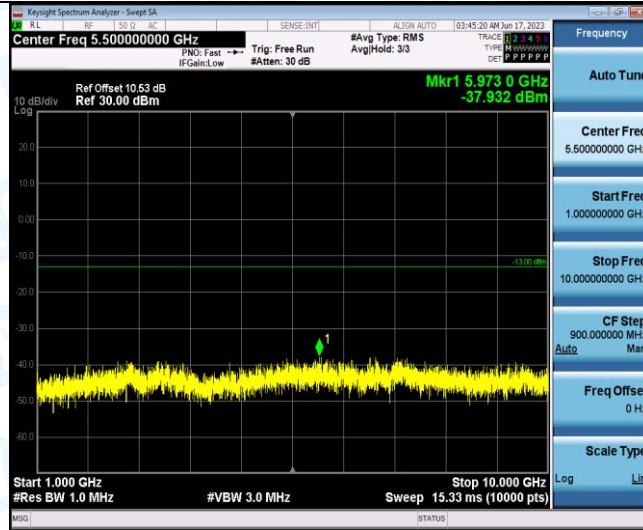

Band26-3MHz-QPSK-26805-1RB#0-Range1:30~1000MHz

Band26-3MHz-QPSK-26805-1RB#0-Range2:1000~10000MHz

Band26-3MHz-QPSK-26915-1RB#0-Range1:30~1000MHz

Band26-3MHz-QPSK-26915-1RB#0-Range2:1000~10000MHz

Band26-3MHz-QPSK-27025-1RB#0-Range1:30~1000MHz