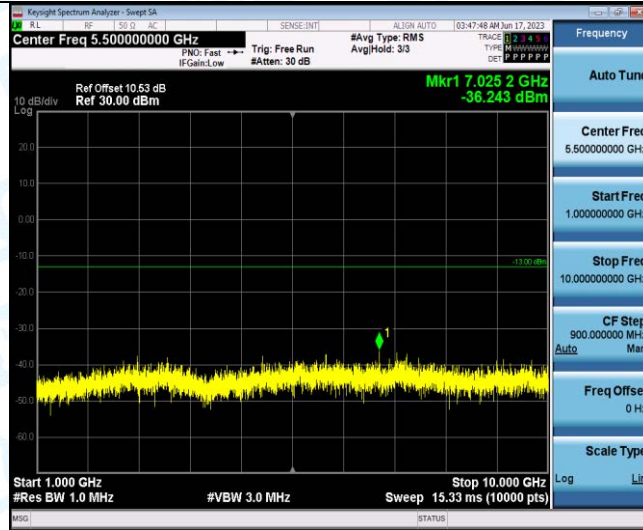

Band26-5MHz-QPSK-26915-1RB#0-Range2:1000~10000MHz