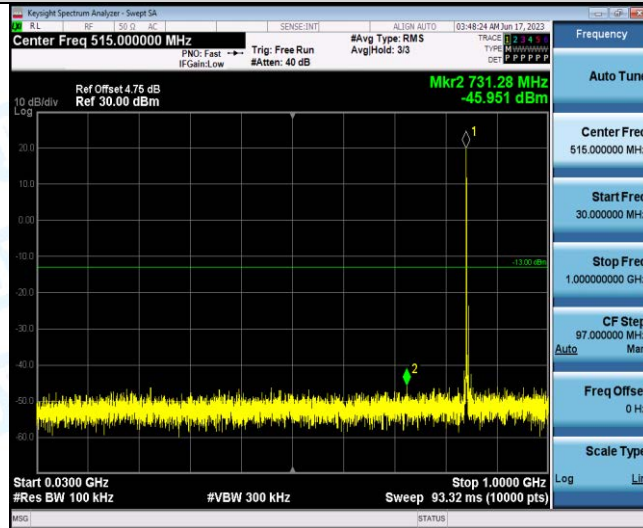

Band26-5MHz-QPSK-27015-1RB#0-Range1:30~1000MHz