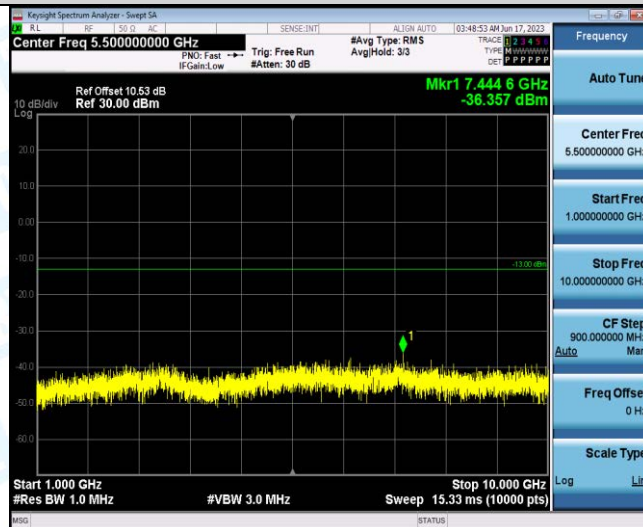

Band26-5MHz-16QAM-26915-1RB#0-Range1: 30~1000MHz

Band26-5MHz-16QAM-26915-1RB#0-Range2: 1000~10000MHz

Band26-5MHz-16QAM-27015-1RB#0-Range1:30~1000MHz

Band26-5MHz-16QAM-27015-1RB#0-Range2:1000~10000MHz

Band26-10MHz-QPSK-26840-1RB#0-Range1:30~1000MHz