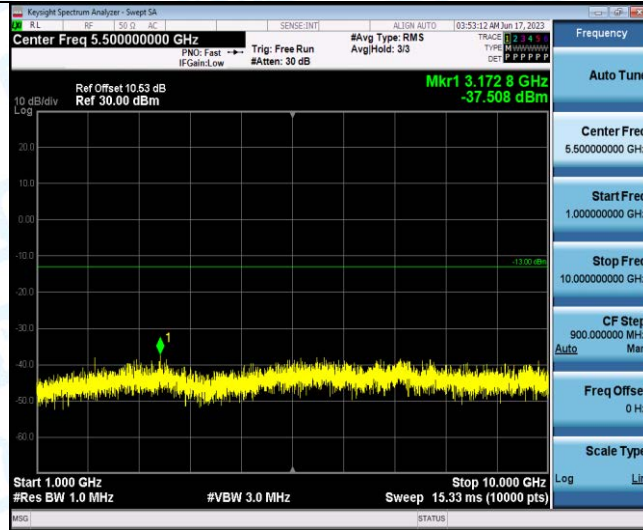

Band26-10MHz-16QAM-26990-1RB#0-Range2:1000~10000MHz

Band26-15MHz-QPSK-26865-1RB#0-Range1:30~1000MHz

Band26-15MHz-QPSK-26865-1RB#0-Range2:1000~10000MHz

Band26-15MHz-QPSK-26915-1RB#0-Range1:30~1000MHz

Band26-15MHz-QPSK-26915-1RB#0-Range2:1000~10000MHz