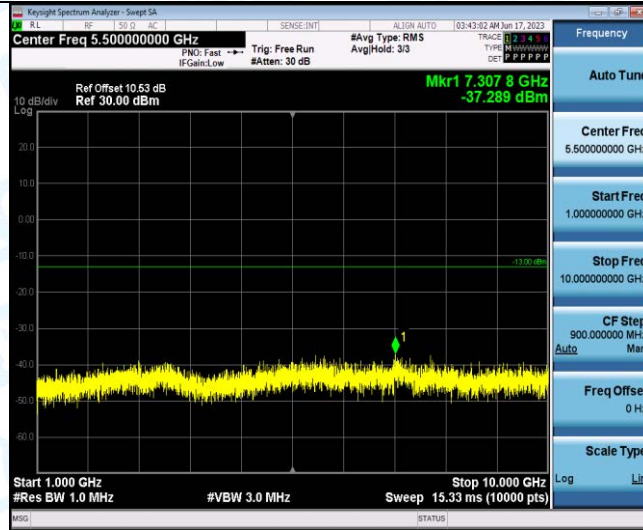

Band26-1.4MHz-16QAM-26915-1RB#0-Range2:1000~10000MHz