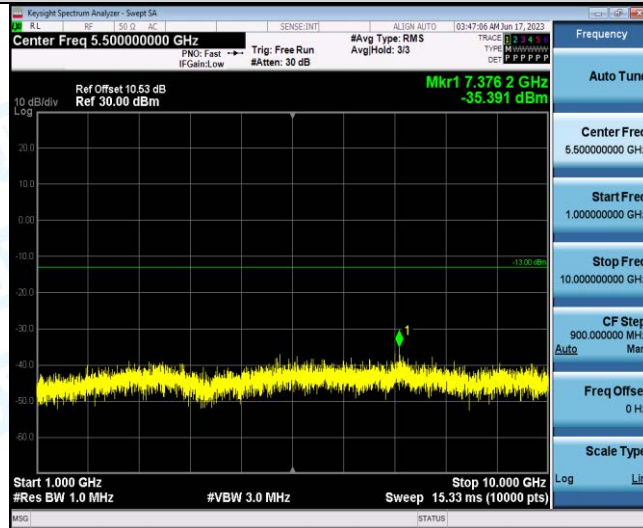

Band26-3MHz-16QAM-27025-1RB#0-Range1:30~1000MHz

Band26-3MHz-16QAM-27025-1RB#0-Range2:1000~10000MHz

Band26-5MHz-QPSK-26815-1RB#0-Range1:30~1000MHz

Band26-5MHz-QPSK-26815-1RB#0-Range2:1000~10000MHz

Band26-5MHz-QPSK-26915-1RB#0-Range1:30~1000MHz