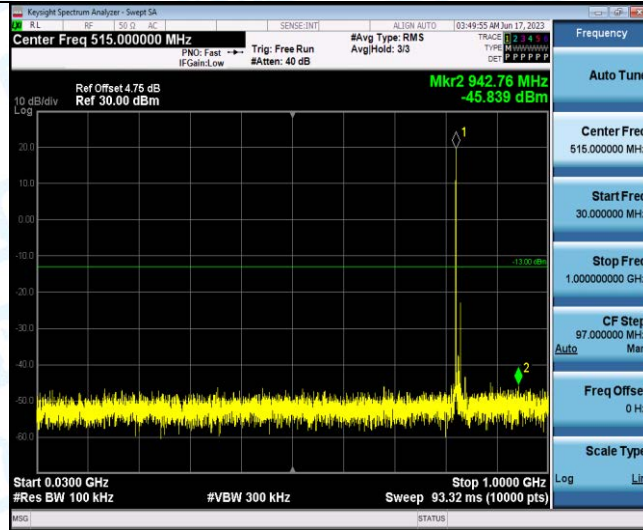

Band26-10MHz-16QAM-26840-1RB#0-Range1:30~1000MHz