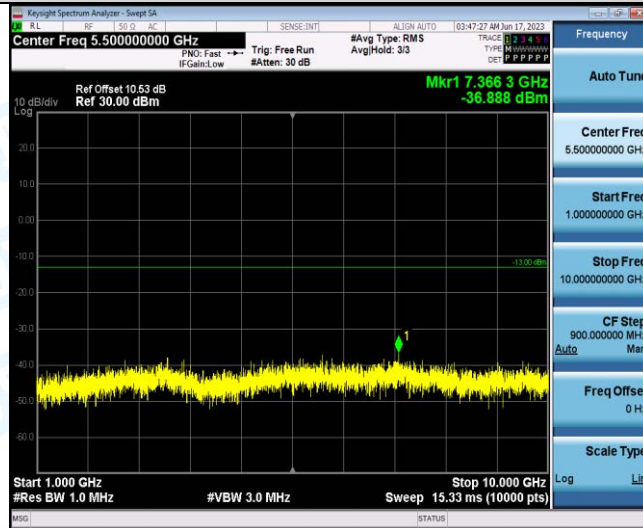

Band26-5MHz-QPSK-26915-1RB#0-Range2:1000~10000MHz

Band26-5MHz-QPSK-27015-1RB#0-Range1:30~1000MHz

Band26-5MHz-QPSK-27015-1RB#0-Range2:1000~10000MHz

Band26-5MHz-16QAM-26815-1RB#0-Range1:30~1000MHz

Band26-5MHz-16QAM-26815-1RB#0-Range2: 1000~10000MHz