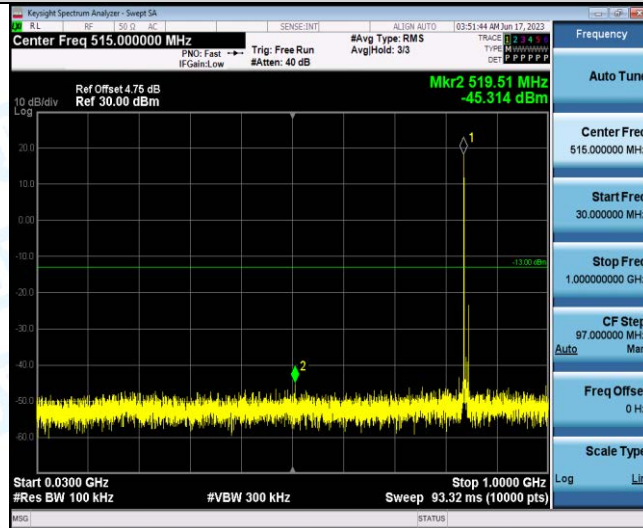

Band26-10MHz-16QAM-26840-1RB#0-Range1:30~1000MHz

Band26-10MHz-16QAM-26840-1RB#0-Range2:1000~10000MHz

Band26-10MHz-16QAM-26915-1RB#0-Range1:30~1000MHz

Band26-10MHz-16QAM-26915-1RB#0-Range2:1000~10000MHz

Band26-10MHz-16QAM-26990-1RB#0-Range1:30~1000MHz