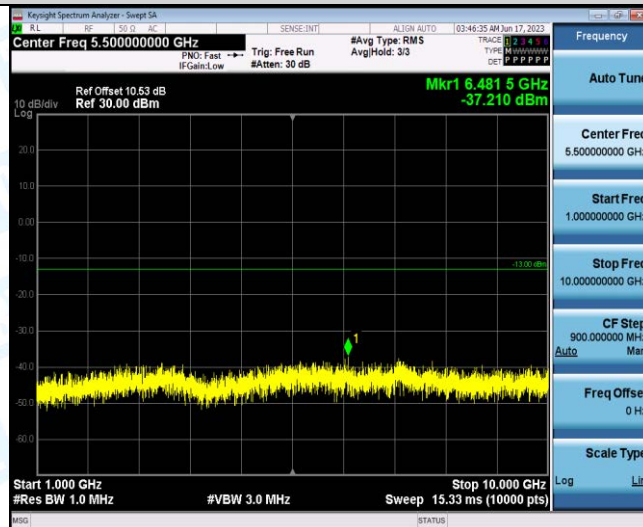

Band26-3MHz-16QAM-27025-1RB#0-Range2:1000~10000MHz