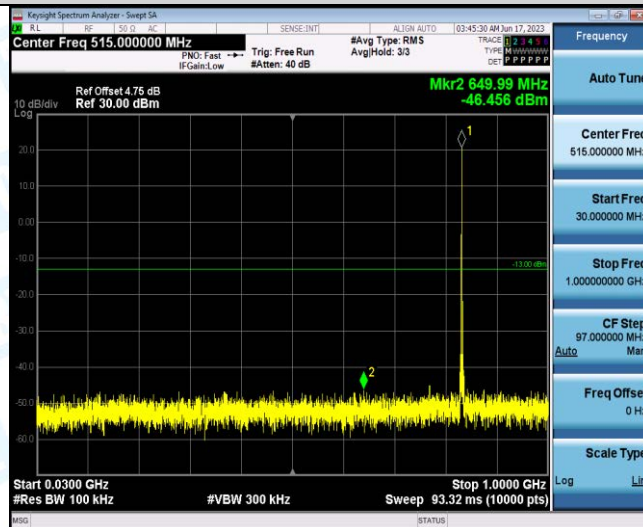

Band26-3MHz-QPSK-27025-1RB#0-Range2:1000~10000MHz

Band26-3MHz-16QAM-26805-1RB#0-Range1:30~1000MHz

Band26-3MHz-16QAM-26805-1RB#0-Range2:1000~10000MHz

Band26-3MHz-16QAM-26915-1RB#0-Range1:30~10000MHz

Band26-3MHz-16QAM-26915-1RB#0-Range2:1000~10000MHz