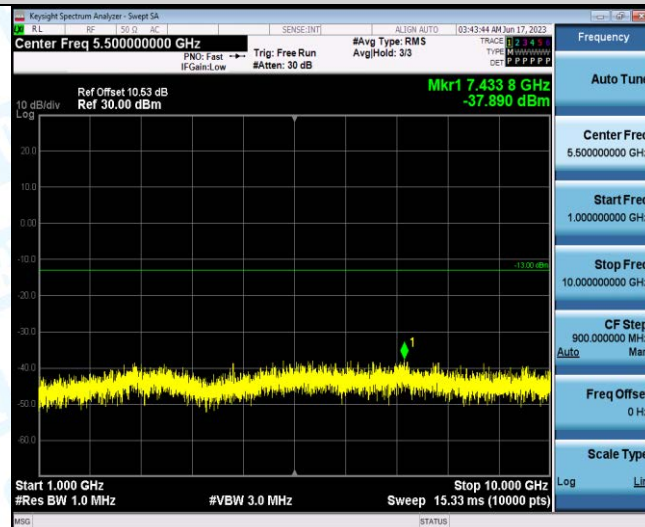

Band26-1.4MHz-QPSK-27033-1RB#0-Range2:1000~10000MHz

Band26-1.4MHz-16QAM-26797-1RB#0-Range1:30~1000MHz