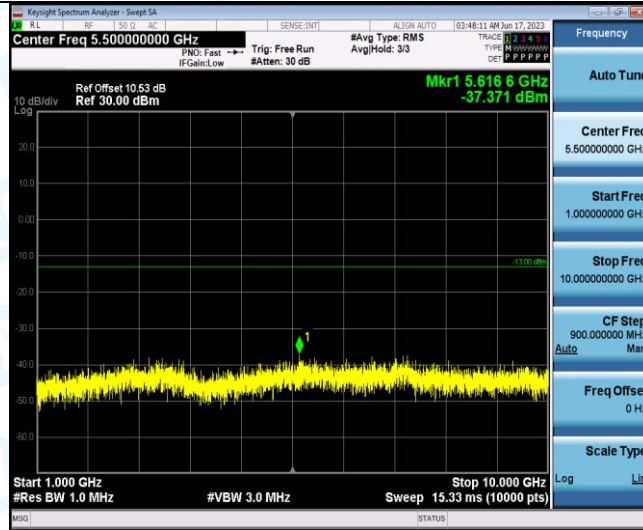

Band26-5MHz-16QAM-26915-1RB#0-Range2: 1000~10000MHz