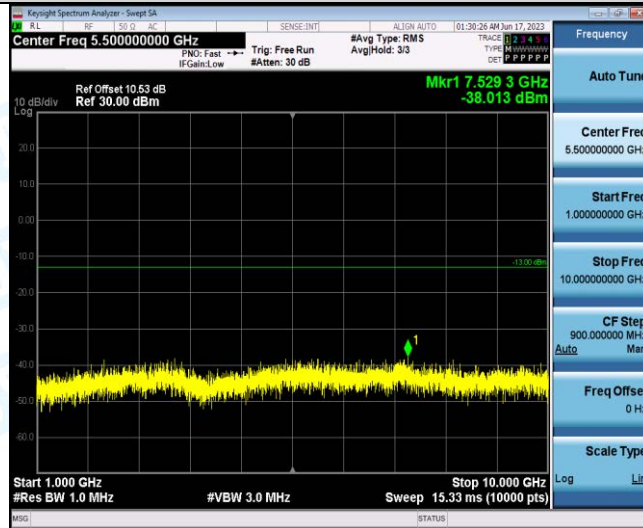

Band26-10MHz-QPSK-26740-1RB#0-Range2:1000~10000MHz