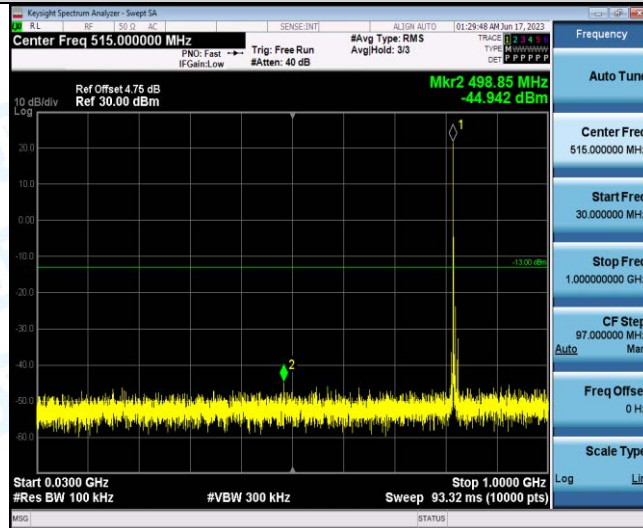

Band26-5MHz-16QAM-26715-1RB#0-Range2: 1000~10000MHz

Band26-5MHz-16QAM-26740-1RB#0-Range1:30~1000MHz

Band26-5MHz-16QAM-26740-1RB#0-Range2: 1000~10000MHz

Band26-5MHz-16QAM-26765-1RB#0-Range1:30~1000MHz

Band26-5MHz-16QAM-26765-1RB#0-Range2:1000~10000MHz