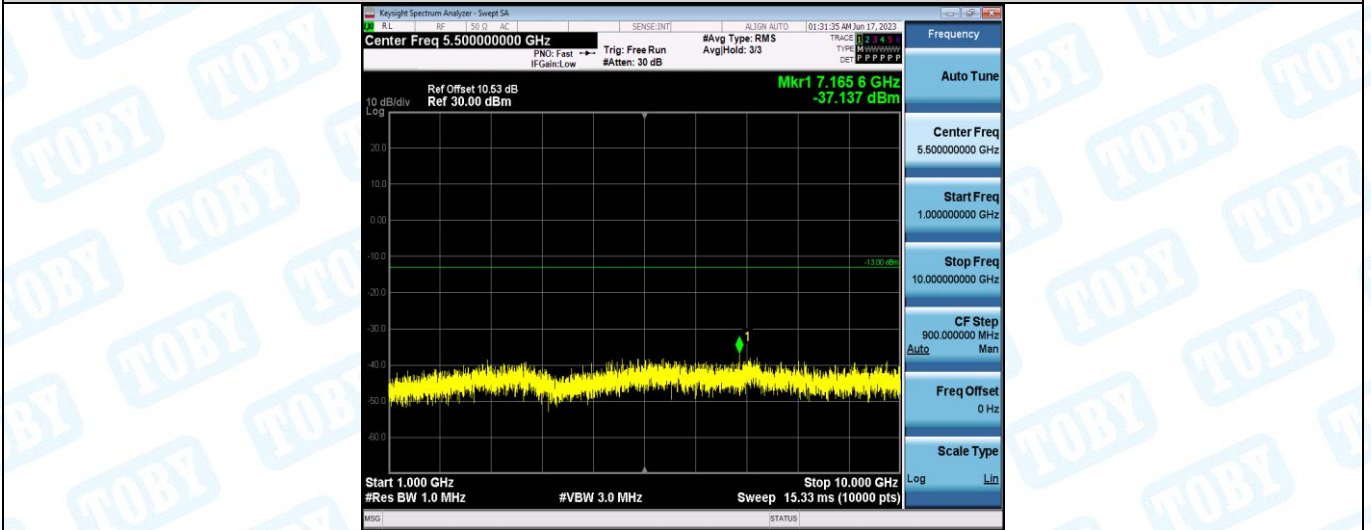

Band26-15MHz-16QAM-26765-1RB#0-Range2:1000~10000MHz