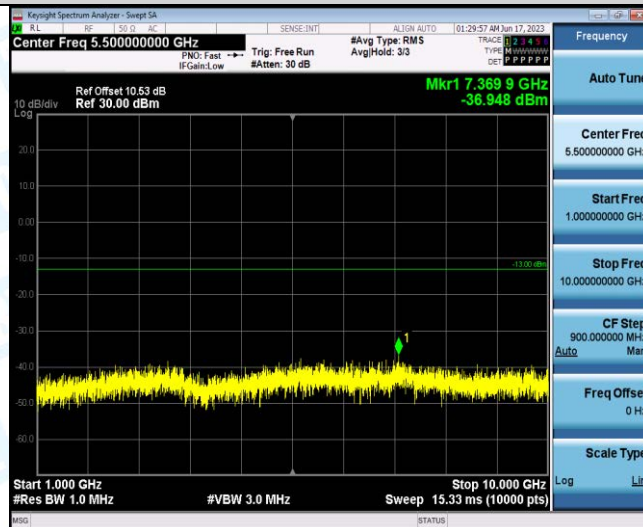

Band26-5MHz-16QAM-26715-1RB#0-Range2: 1000~10000MHz

Band26-5MHz-16QAM-26740-1RB#0-Range1:30~1000MHz

Band26-5MHz-16QAM-26740-1RB#0-Range2: 1000~10000MHz

Band26-5MHz-16QAM-26765-1RB#0-Range1:30~1000MHz

Band26-5MHz-16QAM-26765-1RB#0-Range2:1000~10000MHz