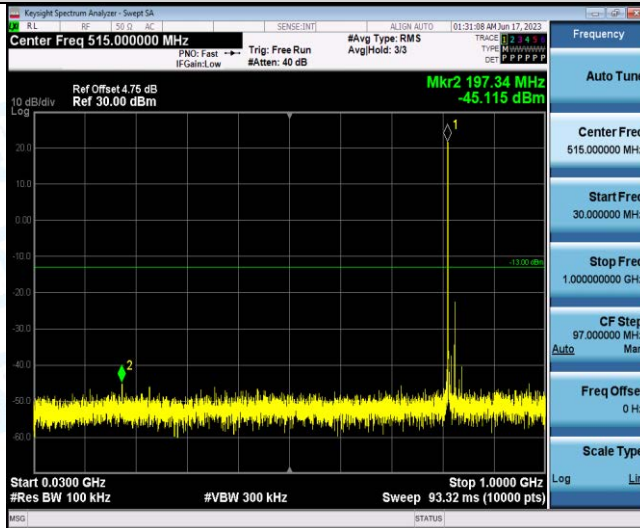

Band26-10MHz-QPSK-26740-1RB#0-Range1:30~1000MHz

Band26-10MHz-QPSK-26740-1RB#0-Range2:1000~10000MHz

Band26-10MHz-16QAM-26740-1RB#0-Range1:30~1000MHz

Band26-10MHz-16QAM-26740-1RB#0-Range2:1000~10000MHz

Band26-15MHz-QPSK-26765-1RB#0-Range1:30~1000MHz