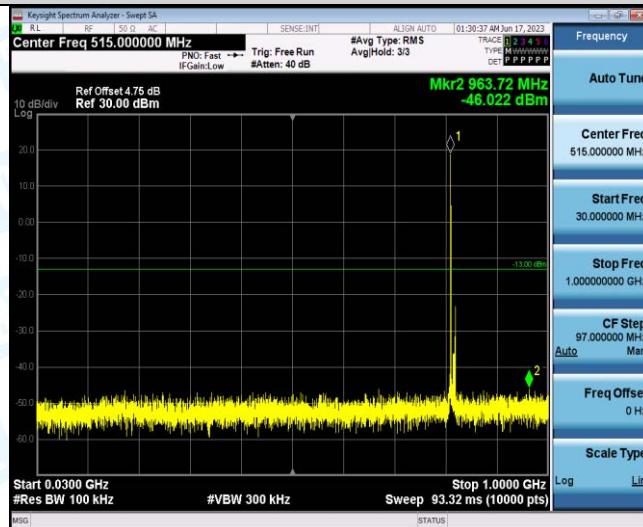

Band26-10MHz-16QAM-26740-1RB#0-Range1:30~1000MHz