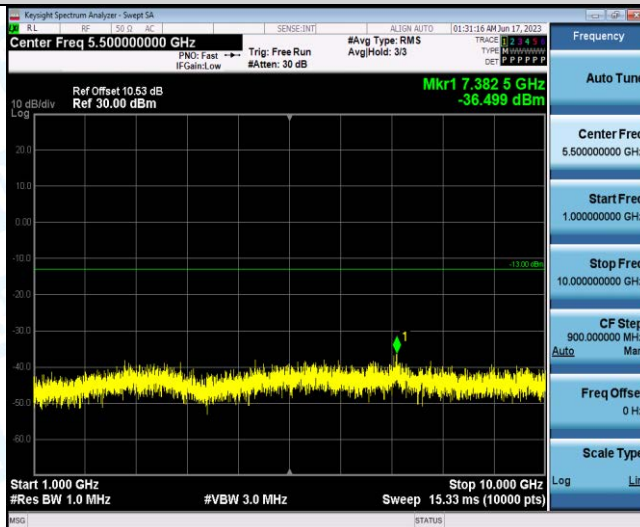

Band26-15MHz-QPSK-26765-1RB#0-Range2:1000~10000MHz