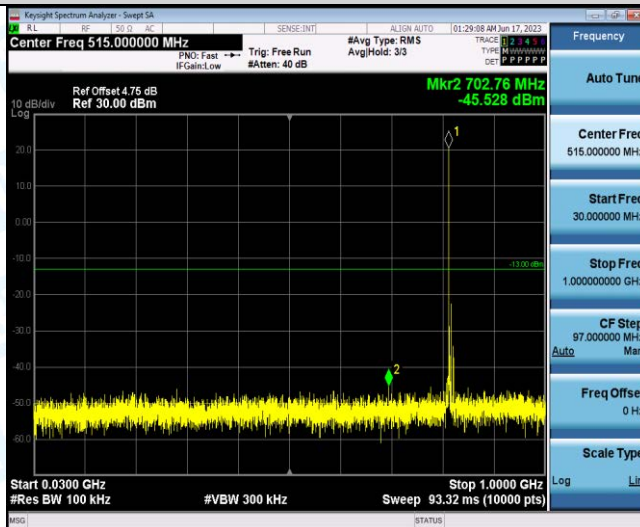

Band26-5MHz-16QAM-26715-1RB#0-Range2: 1000~10000MHz

Band26-5MHz-16QAM-26740-1RB#0-Range1:30~1000MHz

Band26-5MHz-16QAM-26740-1RB#0-Range2: 1000~10000MHz

Band26-5MHz-16QAM-26765-1RB#0-Range1:30~1000MHz

Band26-5MHz-16QAM-26765-1RB#0-Range2:1000~10000MHz