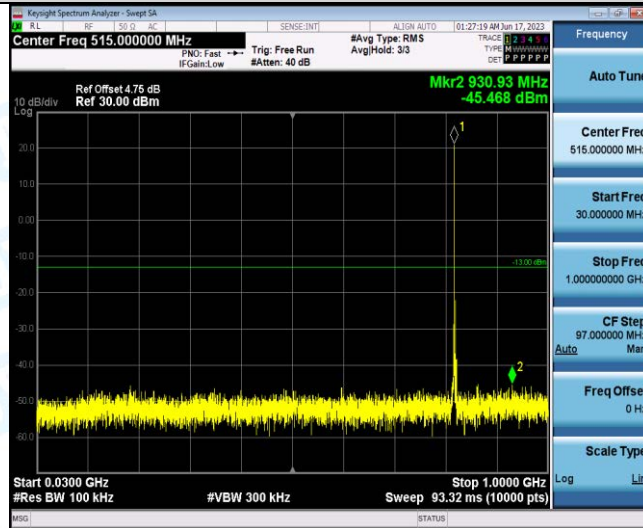

Band26-3MHz-QPSK-26705-1RB#0-Range1:30~1000MHz

Band26-3MHz-QPSK-26705-1RB#0-Range2:1000~10000MHz

Band26-3MHz-QPSK-26740-1RB#0-Range1:30~1000MHz

Band26-3MHz-QPSK-26740-1RB#0-Range2:1000~10000MHz

Band26-3MHz-QPSK-26775-1RB#0-Range1:30~1000MHz