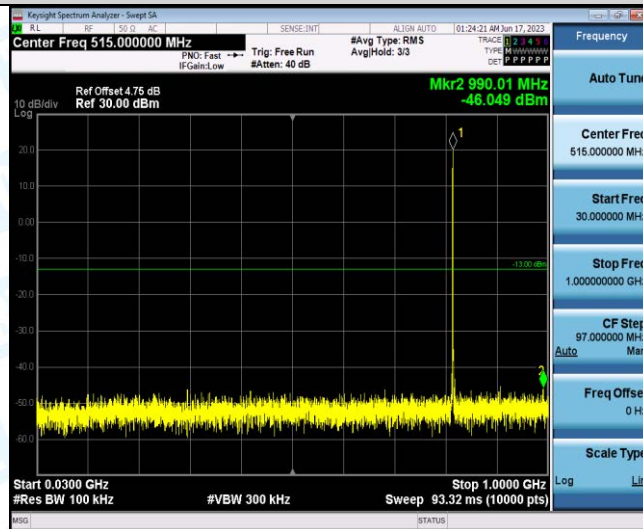

Band26-1.4MHz-16QAM-26740-1RB#0-Range2:1000~10000MHz