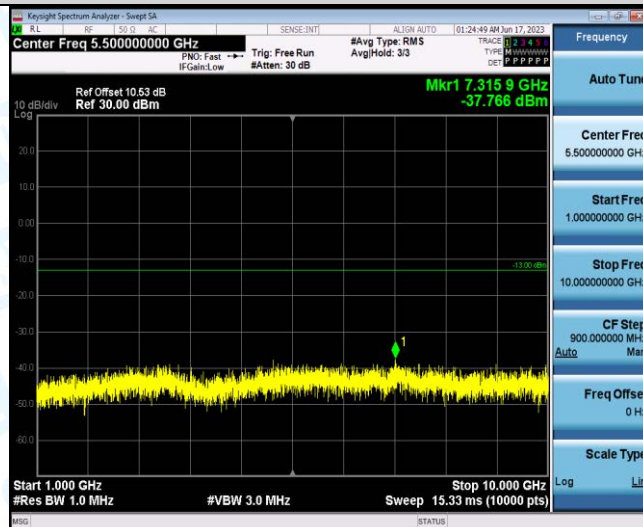

Band26-1.4MHz-QPSK-26783-1RB#0-Range2:1000~10000MHz

Band26-1.4MHz-16QAM-26697-1RB#0-Range1:30~1000MHz