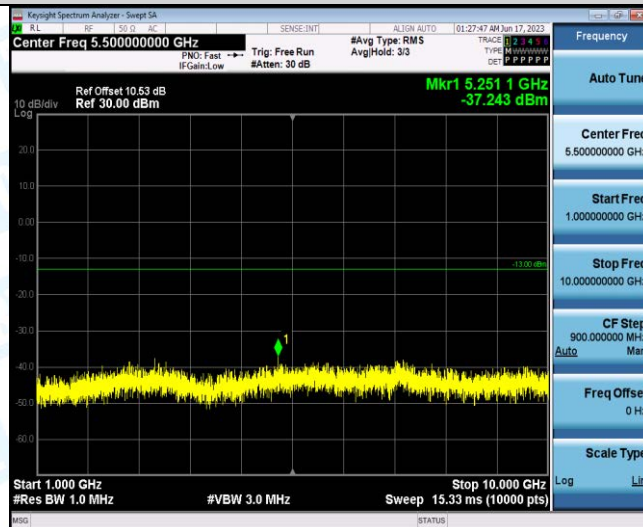

Band26-5MHz-QPSK-26715-1RB#0-Range1:30~1000MHz