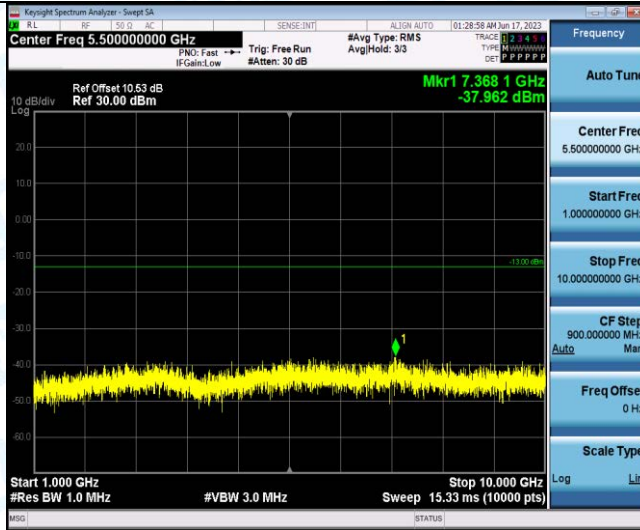

Band26-5MHz-QPSK-26765-1RB#0-Range1:30~1000MHz