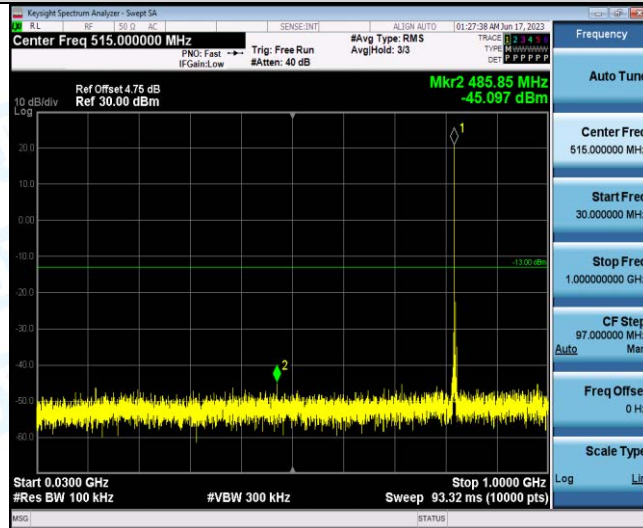

Band26-3MHz-16QAM-26775-1RB#0-Range2:1000~10000MHz