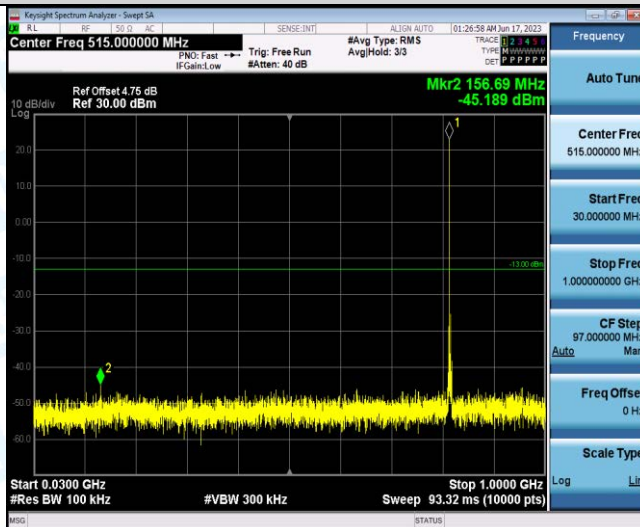

Band26-3MHz-QPSK-26775-1RB#0-Range2:1000~10000MHz

Band26-3MHz-16QAM-26705-1RB#0-Range1:30~1000MHz

Band26-3MHz-16QAM-26705-1RB#0-Range2: 1000~10000MHz

Band26-3MHz-16QAM-26740-1RB#0-Range1:30~1000MHz

Band26-3MHz-16QAM-26740-1RB#0-Range2: 1000~10000MHz