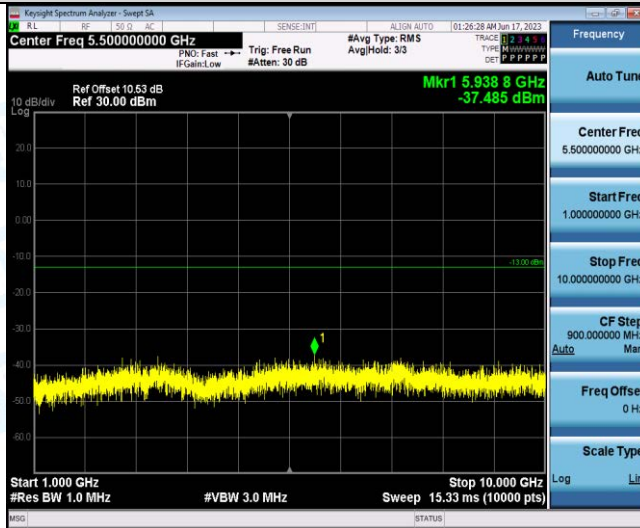

Band26-3MHz-16QAM-26740-1RB#0-Range1:30~1000MHz