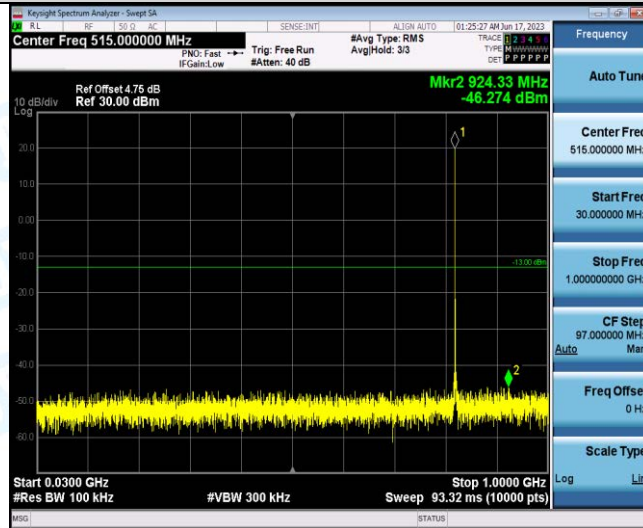

Band26-1.4MHz-16QAM-26783-1RB#0-Range2:1000~10000MHz