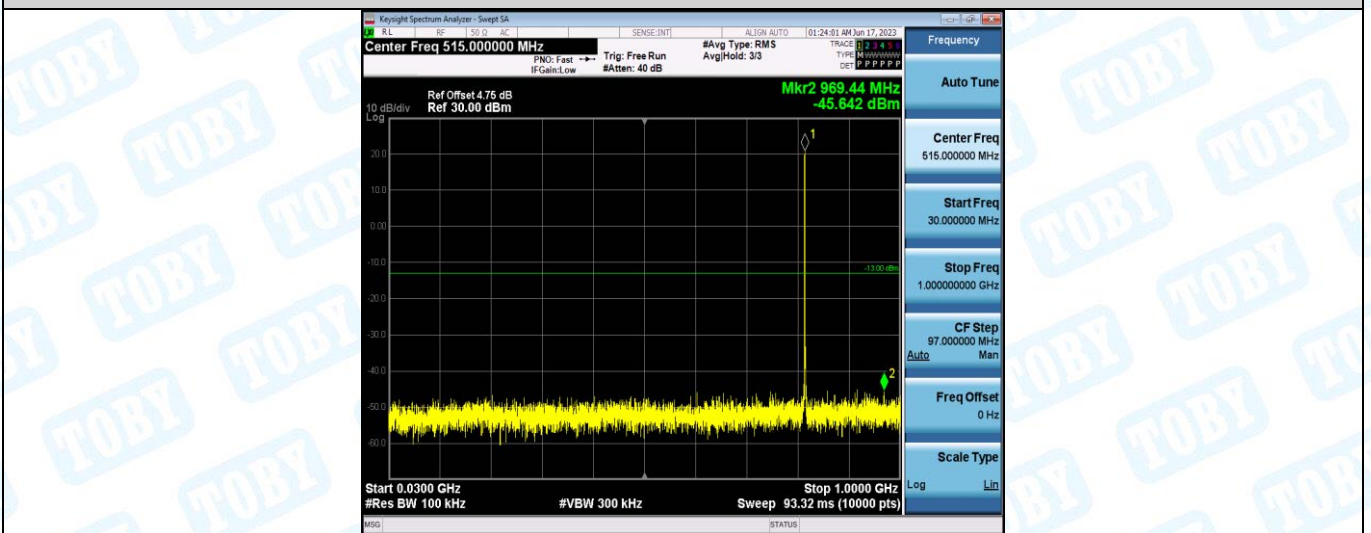

Test Graphs

Band26-1.4MHz-QPSK-26697-1RB#0-Range1:30~1000MHz

Band26-1.4MHz-QPSK-26697-1RB#0-Range2:1000~10000MHz

Band26-1.4MHz-QPSK-26740-1RB#0-Range1:30~1000MHz

Band26-1.4MHz-QPSK-26740-1RB#0-Range2:1000~10000MHz