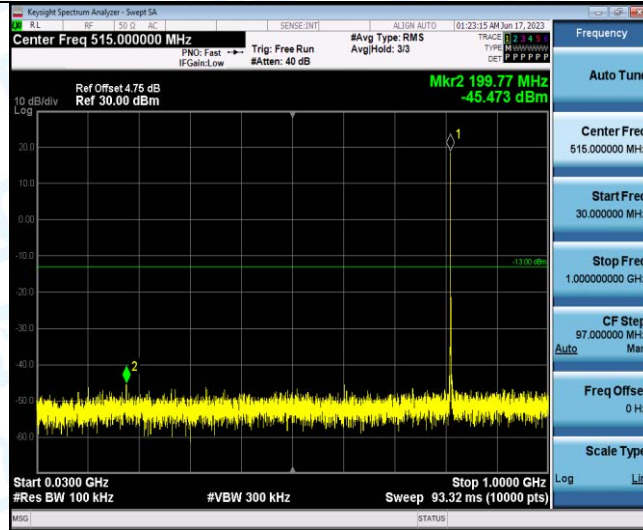

Band26-1.4MHz-16QAM-26697-1RB#0-Range2:1000~10000MHz