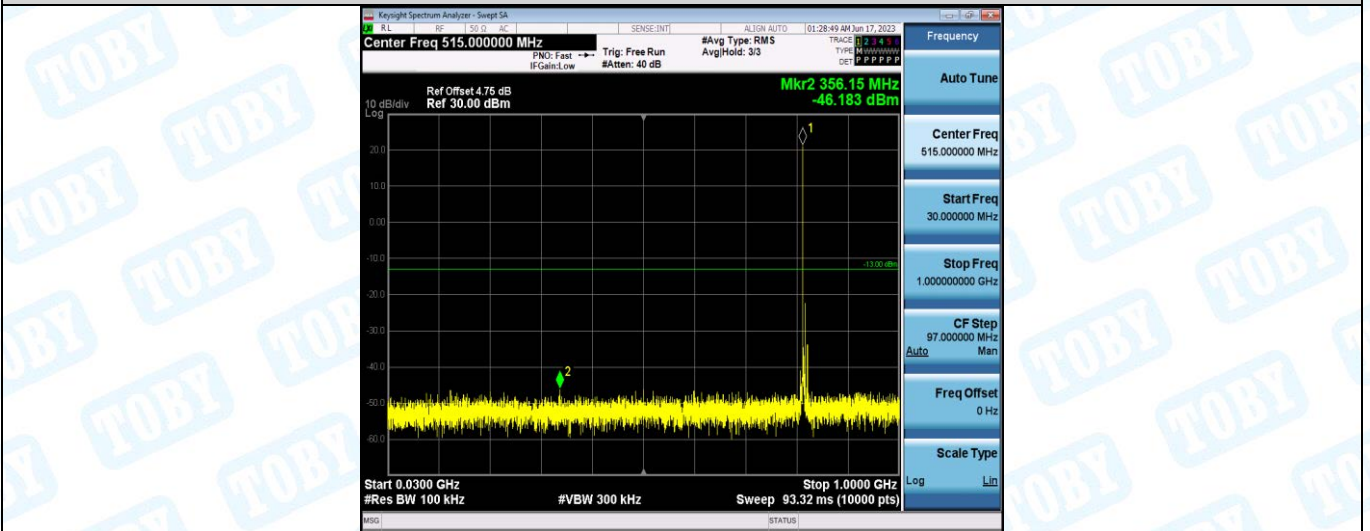

Band26-3MHz-16QAM-26775-1RB#0-Range1:30~1000MHz

Band26-3MHz-16QAM-26775-1RB#0-Range2:1000~10000MHz

Band26-5MHz-QPSK-26715-1RB#0-Range1:30~1000MHz

Band26-5MHz-QPSK-26715-1RB#0-Range2:1000~10000MHz

Band26-5MHz-QPSK-26740-1RB#0-Range1:30~1000MHz