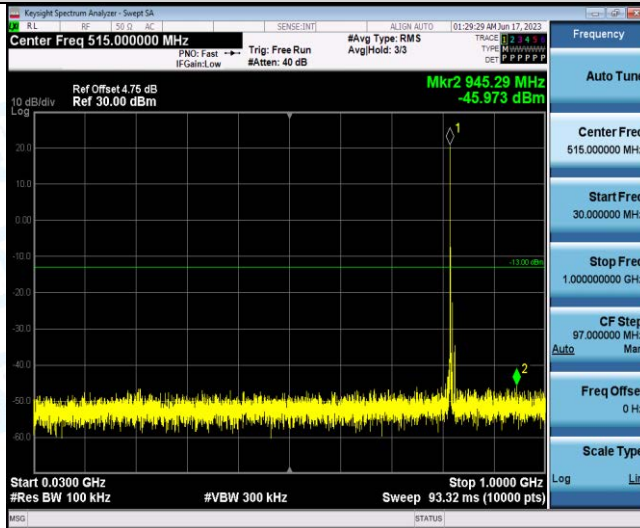

Band26-5MHz-QPSK-26765-1RB#0-Range2:1000~10000MHz