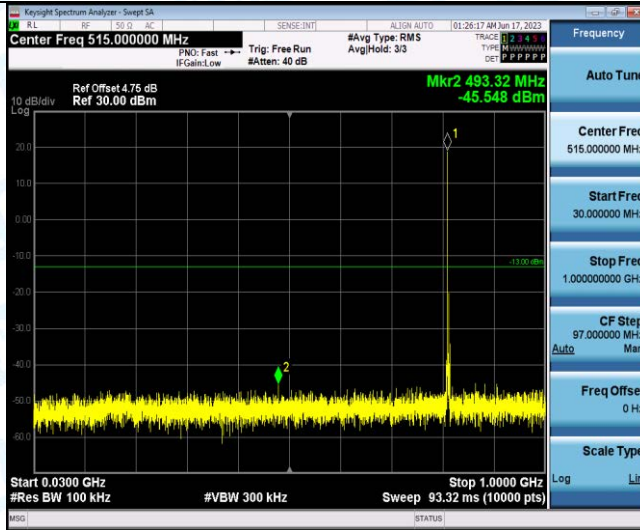

Band26-3MHz-16QAM-26705-1RB#0-Range2: 1000~10000MHz