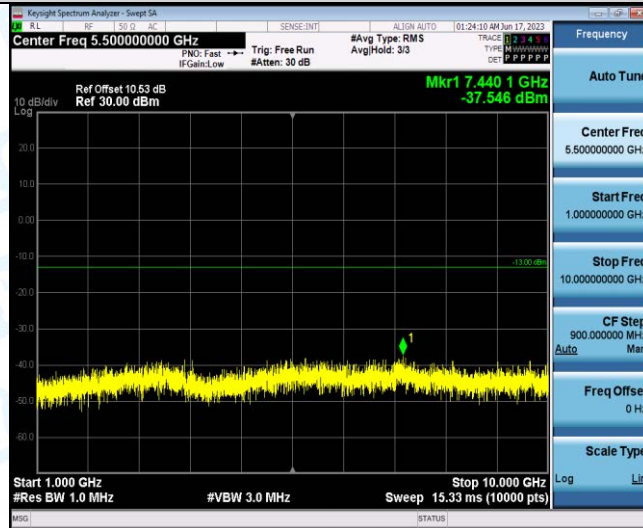

Test Graphs

Band26-1.4MHz-QPSK-26697-1RB#0-Range1:30~1000MHz

Band26-1.4MHz-QPSK-26697-1RB#0-Range2:1000~10000MHz

Band26-1.4MHz-QPSK-26740-1RB#0-Range1:30~1000MHz

Band26-1.4MHz-QPSK-26740-1RB#0-Range2:1000~10000MHz