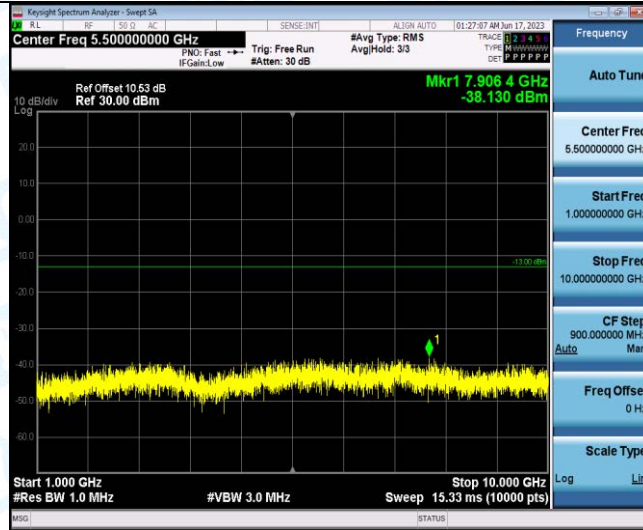

Band26-3MHz-QPSK-26775-1RB#0-Range2:1000~10000MHz

Band26-3MHz-16QAM-26705-1RB#0-Range1:30~1000MHz

Band26-3MHz-16QAM-26705-1RB#0-Range2: 1000~10000MHz

Band26-3MHz-16QAM-26740-1RB#0-Range1:30~1000MHz

Band26-3MHz-16QAM-26740-1RB#0-Range2: 1000~10000MHz