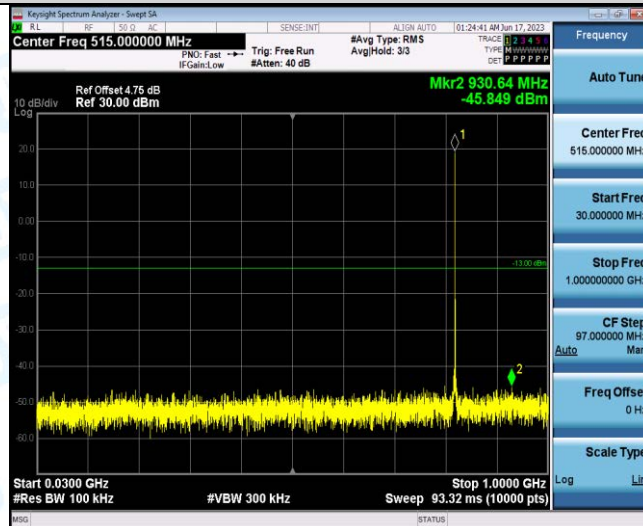

Band26-1.4MHz-QPSK-26783-1RB#0-Range1:30~1000MHz