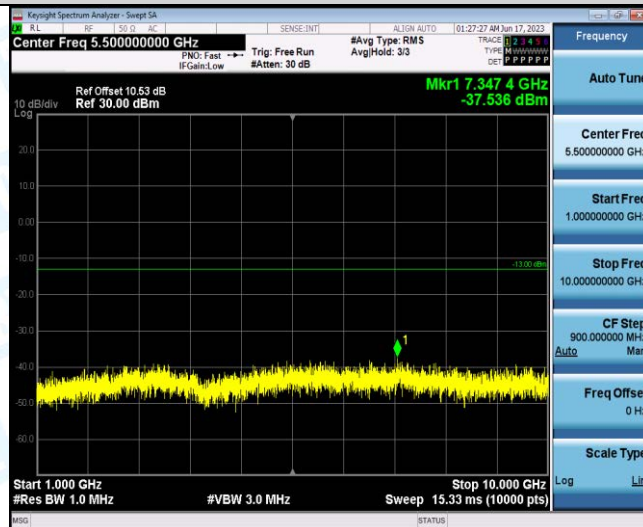

Band26-3MHz-16QAM-26705-1RB#0-Range1:30~1000MHz