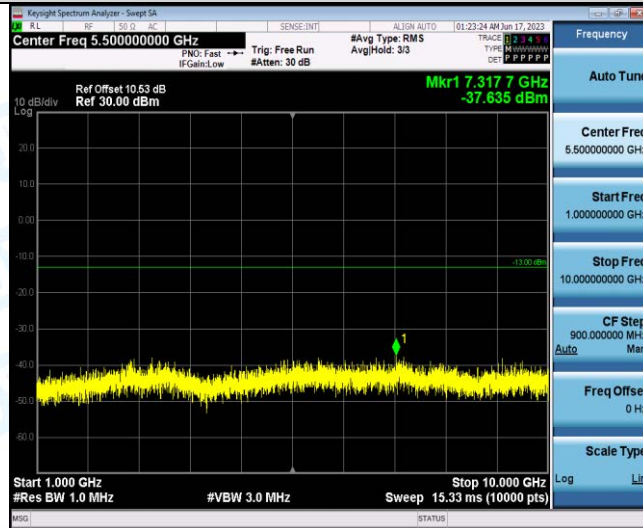

Band26-1.4MHz-QPSK-26783-1RB#0-Range1:30~1000MHz

Band26-1.4MHz-QPSK-26783-1RB#0-Range2:1000~10000MHz

Band26-1.4MHz-16QAM-26697-1RB#0-Range1:30~1000MHz

Band26-1.4MHz-16QAM-26697-1RB#0-Range2:1000~10000MHz