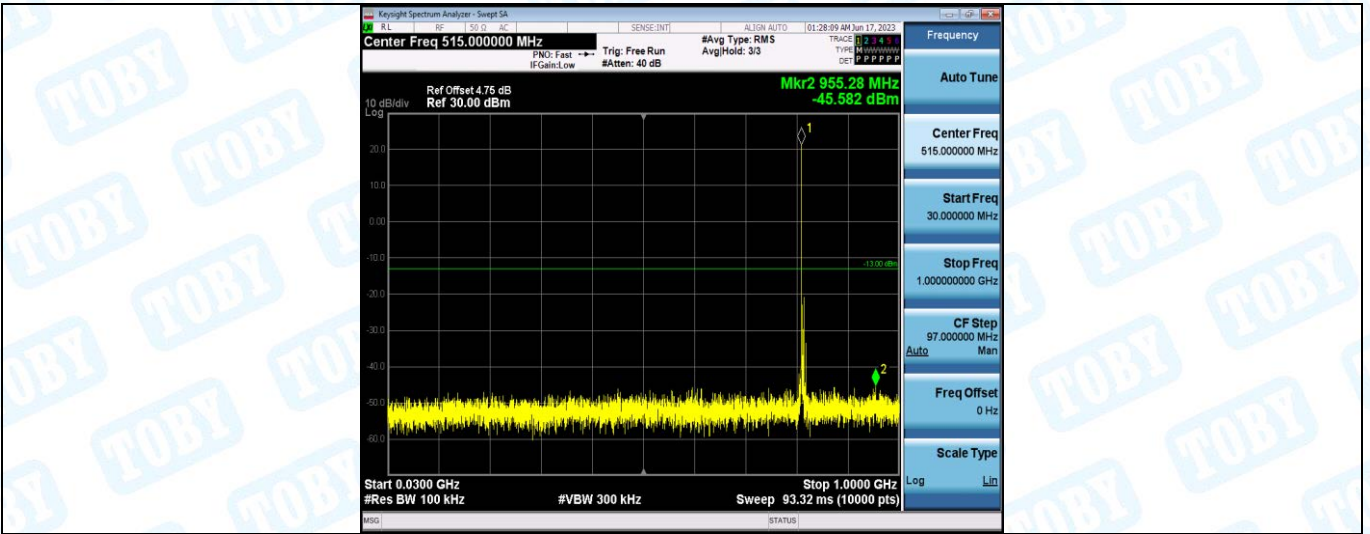

Band26-5MHz-QPSK-26715-1RB#0-Range2:1000~10000MHz