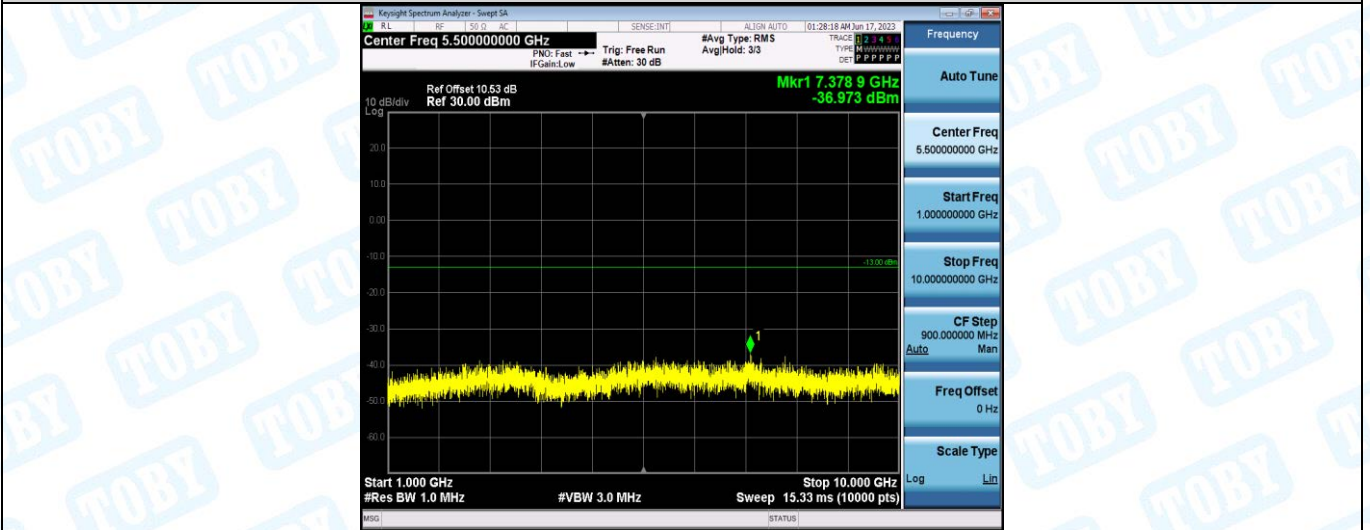

Band26-3MHz-16QAM-26775-1RB#0-Range1:30~1000MHz

Band26-3MHz-16QAM-26775-1RB#0-Range2:1000~10000MHz

Band26-5MHz-QPSK-26715-1RB#0-Range1:30~1000MHz

Band26-5MHz-QPSK-26715-1RB#0-Range2:1000~10000MHz

Band26-5MHz-QPSK-26740-1RB#0-Range1:30~1000MHz