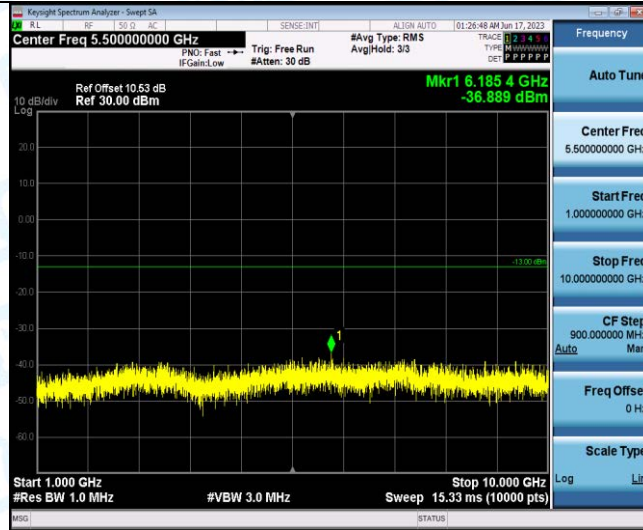

Band26-3MHz-QPSK-26705-1RB#0-Range1:30~1000MHz

Band26-3MHz-QPSK-26705-1RB#0-Range2:1000~10000MHz

Band26-3MHz-QPSK-26740-1RB#0-Range1:30~1000MHz

Band26-3MHz-QPSK-26740-1RB#0-Range2:1000~10000MHz

Band26-3MHz-QPSK-26775-1RB#0-Range1:30~1000MHz