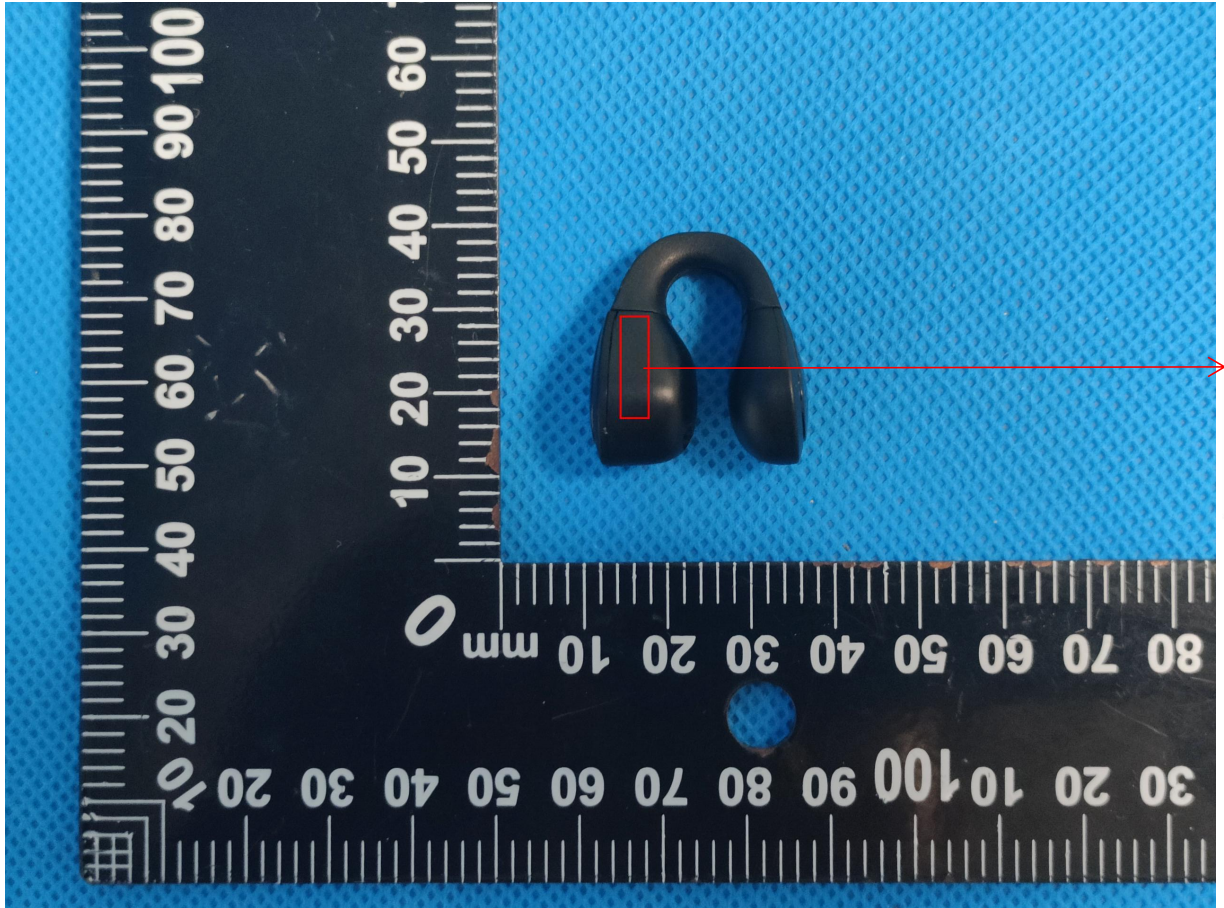

Size: 2mmX8mm

FCC ID:2BBFL-TWS-Q