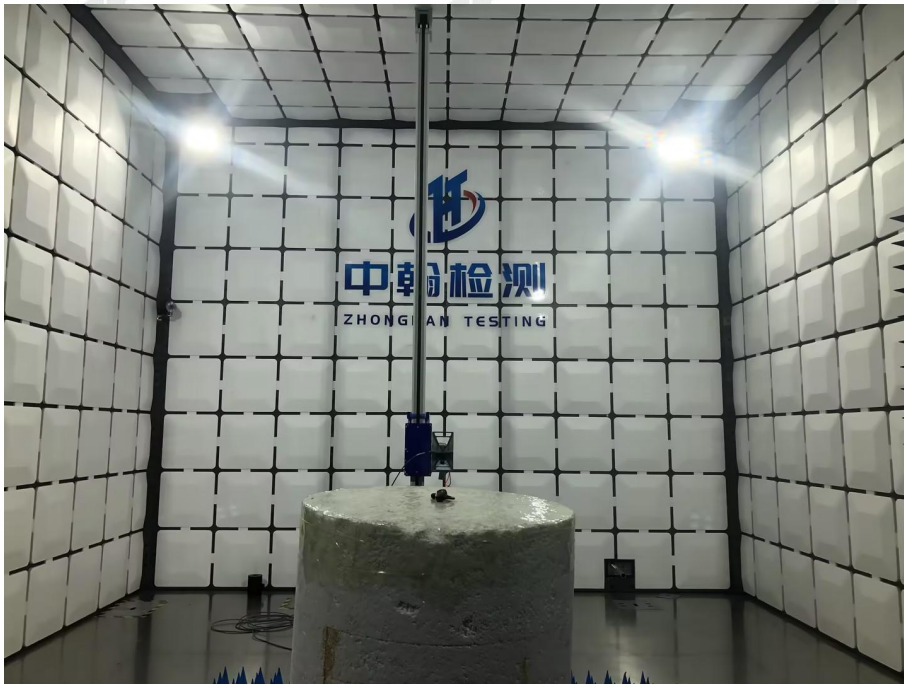

ZHONGHAN

FCC ID: 2BBFL-TWS-OWS

EUT TEST PHOTOS

\*\*\*\*\* END OF REPORT \*\*\*\*\*