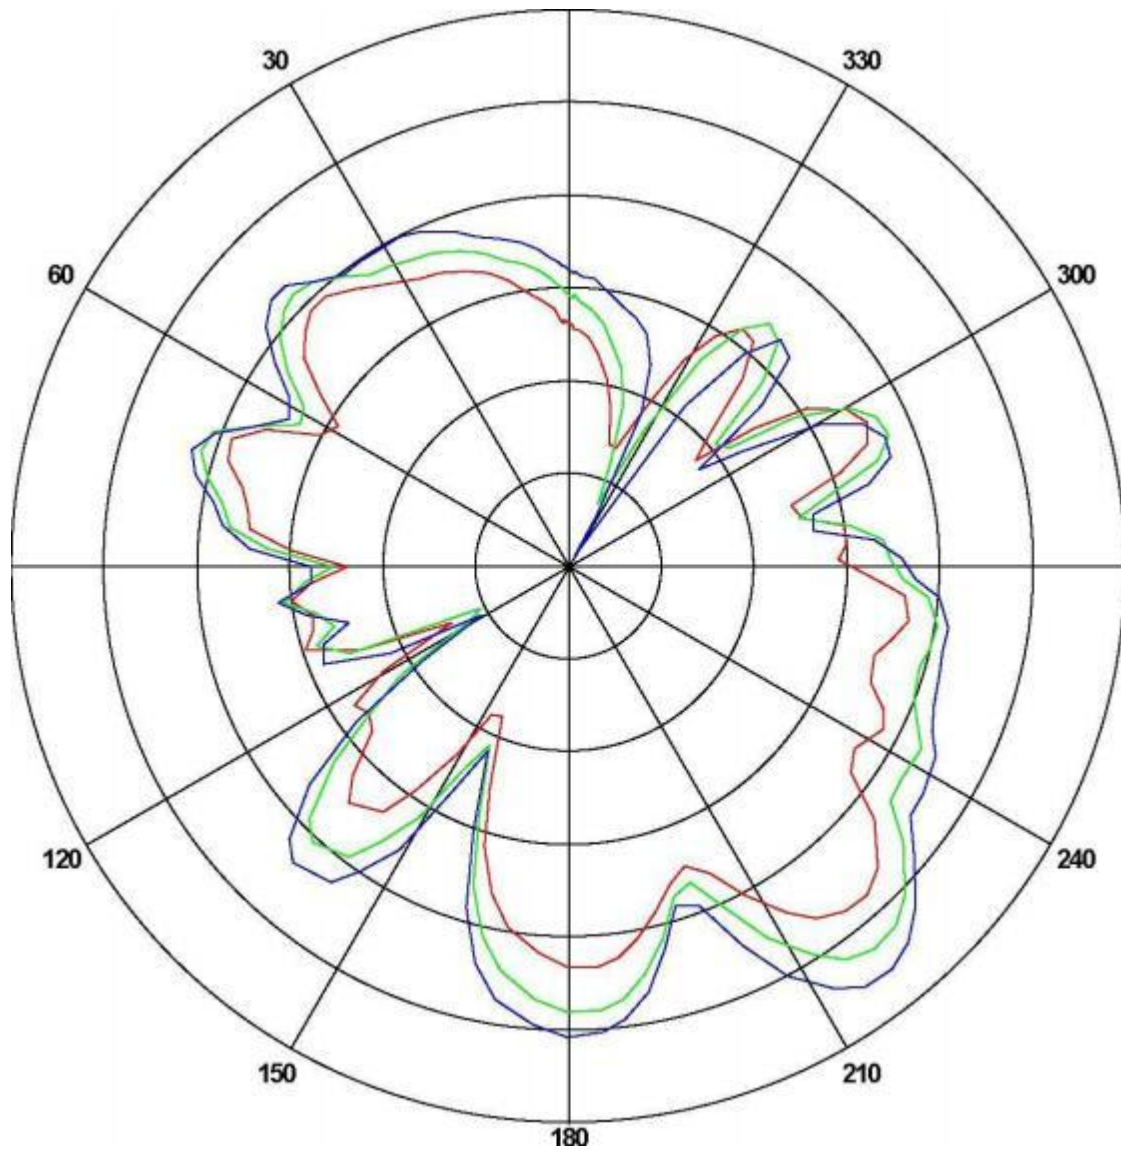

## Antenna Photo & Length (mm)

Horizontal: 2400 MHz 2450 MHz 2500 MHz

Power (dBm)

Max: 0 Min: -40 Scale: 5/div

| Frequency (MHz) | Gain(dB) |      |      |
|-----------------|----------|------|------|
|                 | Max      | Min  | Avg  |
| 2400            | 1.46     | 1.46 | 1.46 |
| 2450            | 1.46     | 1.46 | 1.46 |
| 2500            | 1.52     | 1.52 | 1.52 |

Vertical: 2400 MHz 2450 MHz 2500 MHz

Power (dBm)

Max: 0 Min: -30 Scale: 5/div

| Frequency (MHz) | Gain(dB) |      |      |
|-----------------|----------|------|------|
|                 | Max      | Min  | Avg  |
| 2400            | 1.46     | 1.46 | 1.46 |
| 2450            | 1.46     | 1.46 | 1.46 |
| 2500            | 1.52     | 1.52 | 1.52 |