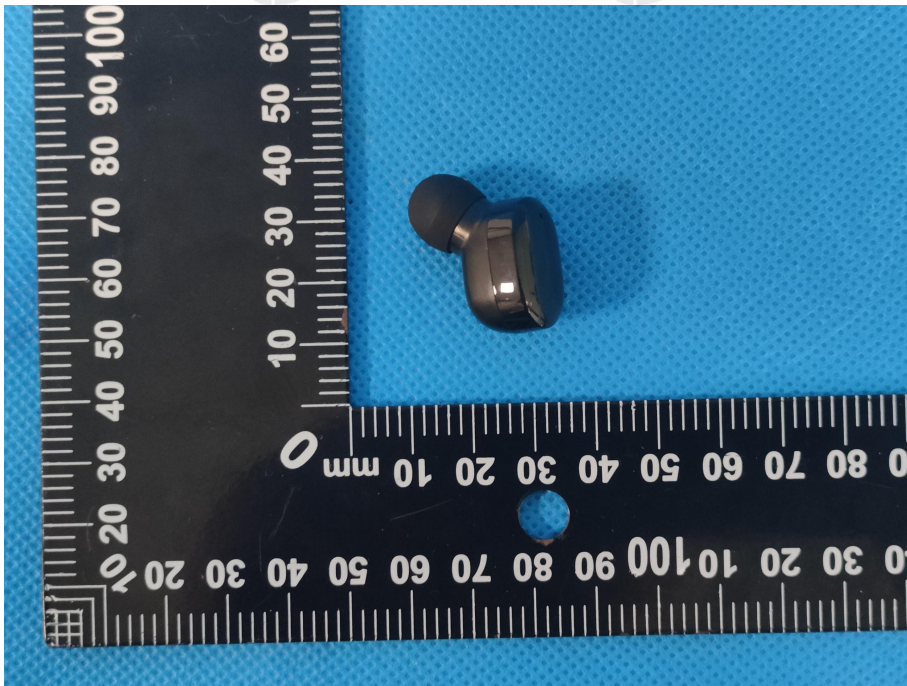

### EUT PHOTOS External Photos

ZHONGHAN

FCC ID:2BBFLG9S

ZHONGHAN

FCC ID:2BBFLG9S

ZHONGHAN

FCC ID:2BBFLG9S

\*\*\*\*\* END OF REPORT \*\*\*\*\*