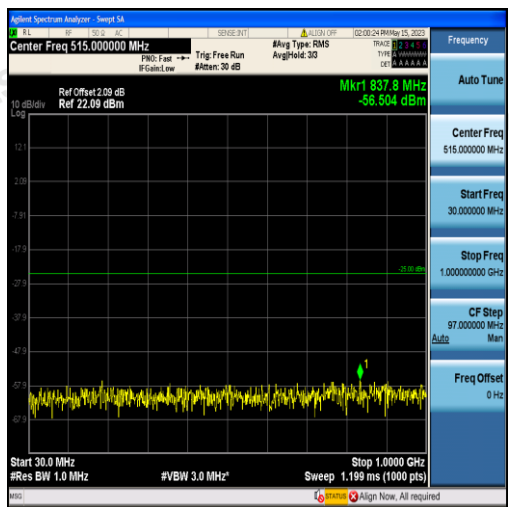

Band41-20MHz-QPSK-40620-100RB#0-Range1:30~1000MHz