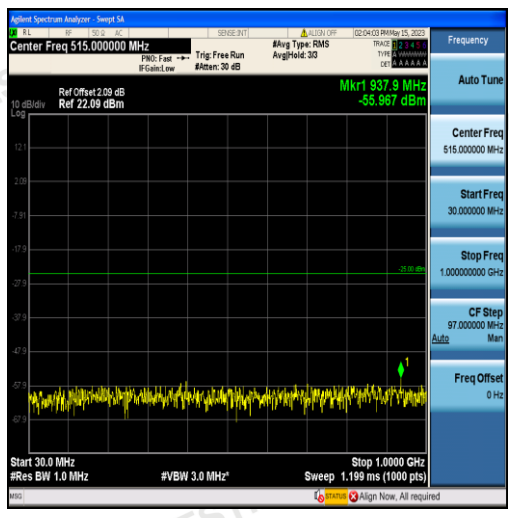

Band41-20MHz-16QAM-40620-100RB#0-Range3:6000~27000MHz

Band41-20MHz-QPSK-41490-100RB#0-Range1:30~1000MHz

Band41-20MHz-QPSK-41490-100RB#0-Range2:1000~6000MHz

Band41-20MHz-QPSK-41490-100RB#0-Range3:6000~27000MHz