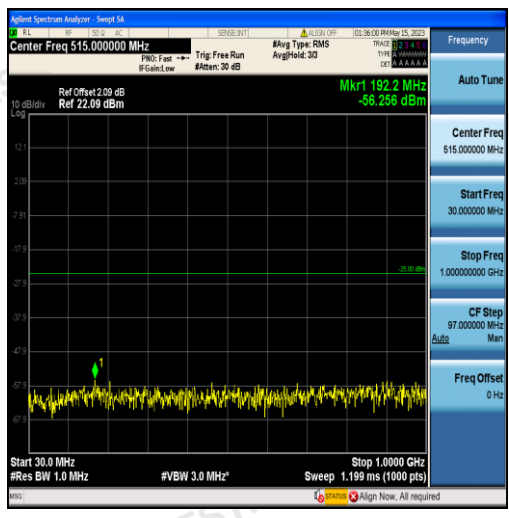

Band41-10MHz-QPSK-41540-50RB#0-Range1:30~1000MHz