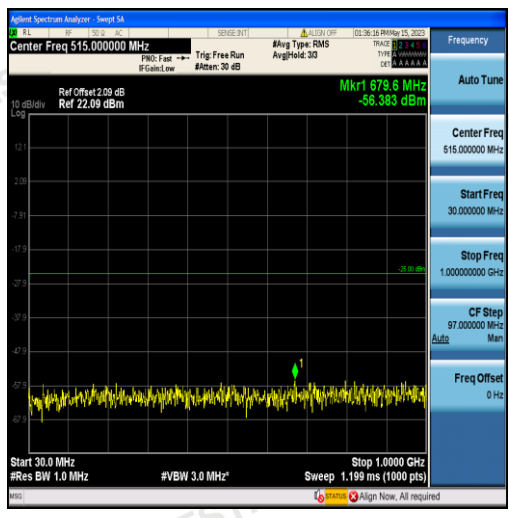

Band41-10MHz-16QAM-40620-50RB#0-Range3:6000~27000MHz

Band41-10MHz-QPSK-41540-50RB#0-Range1:30~1000MHz

Band41-10MHz-QPSK-41540-50RB#0-Range2:1000~6000MHz

Band41-10MHz-QPSK-41540-50RB#0-Range3:6000~27000MHz