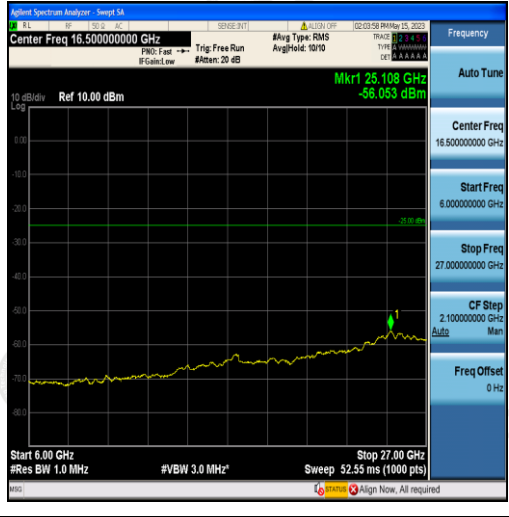

Band41-20MHz-QPSK-41490-100RB#0-Range3:6000~27000MHz