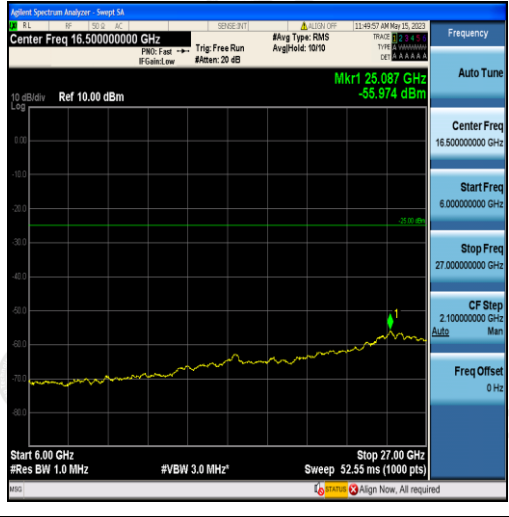

Band38-20MHz-16QAM-38000-100RB#0-Range2:1000~6000MHz

Band38-20MHz-16QAM-38000-100RB#0-Range3:6000~27000MHz

Band38-20MHz-QPSK-38150-100RB#0-Range1:30~1000MHz

Band38-20MHz-QPSK-38150-100RB#0-Range2:1000~6000MHz

Band38-20MHz-QPSK-38150-100RB#0-Range3:6000~27000MHz

Band38-20MHz-16QAM-38150-100RB#0-Range1:30~1000MHz

Band38-20MHz-16QAM-38150-100RB#0-Range2:1000~6000MHz

Band38-20MHz-16QAM-38150-100RB#0-Range3:6000~27000MHz