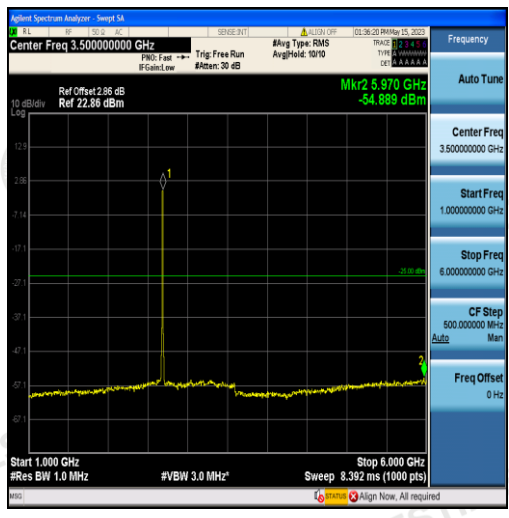

Band41-10MHz-16QAM-41540-50RB#0-Range2:1000~6000MHz