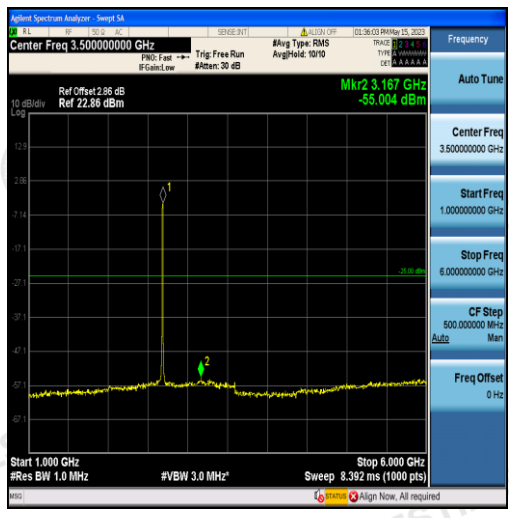

Band41-10MHz-QPSK-41540-50RB#0-Range2:1000~6000MHz