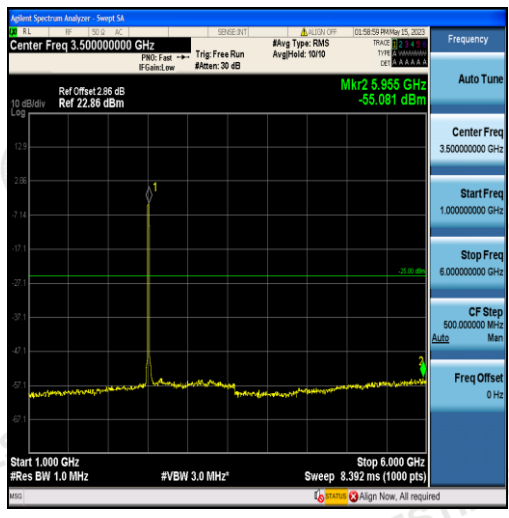

Band41-20MHz-QPSK-39750-100RB#0-Range2:1000~6000MHz