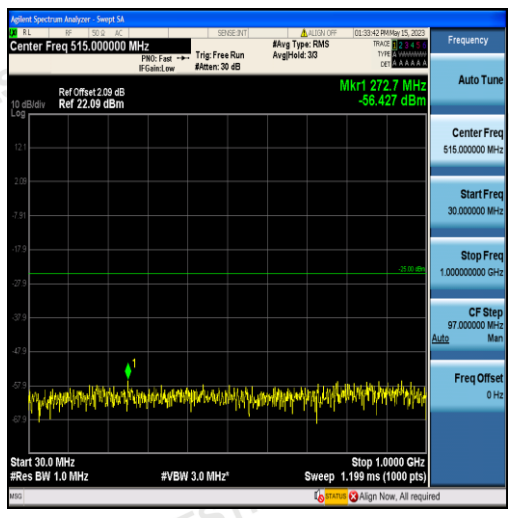

Band41-10MHz-16QAM-39700-50RB#0-Range1:30~1000MHz