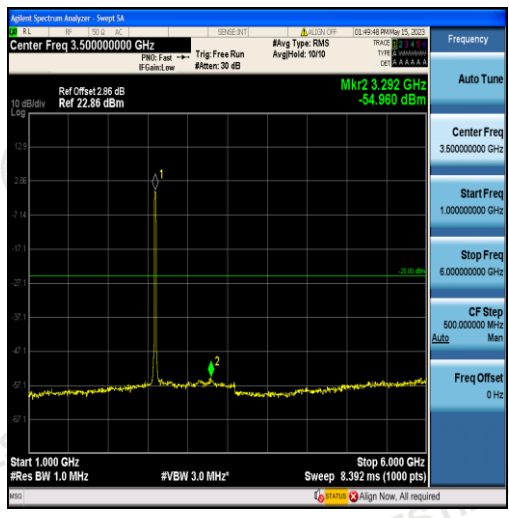

Band41-15MHz-16QAM-40620-75RB#0-Range2:1000~6000MHz