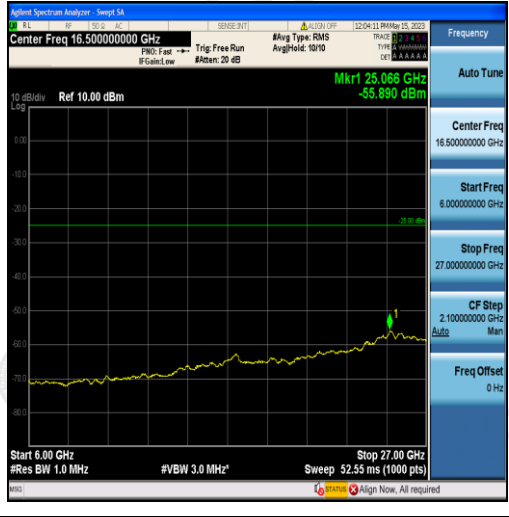

Band41-5MHz-16QAM-39675-25RB#0-Range3:6000~27000MHz

Band41-5MHz-QPSK-40620-25RB#0-Range1:30~1000MHz

Band41-5MHz-QPSK-40620-25RB#0-Range2:1000~6000MHz

Band41-5MHz-QPSK-40620-25RB#0-Range3:6000~27000MHz

Band41-5MHz-16QAM-40620-25RB#0-Range1:30~1000MHz

Band41-5MHz-16QAM-40620-25RB#0-Range2:1000~6000MHz

Band41-5MHz-16QAM-40620-25RB#0-Range3:6000~27000MHz

Band41-5MHz-QPSK-41565-25RB#0-Range1:30~1000MHz

Band41-5MHz-QPSK-41565-25RB#0-Range2:1000~6000MHz

Band41-5MHz-QPSK-41565-25RB#0-Range3:6000~27000MHz