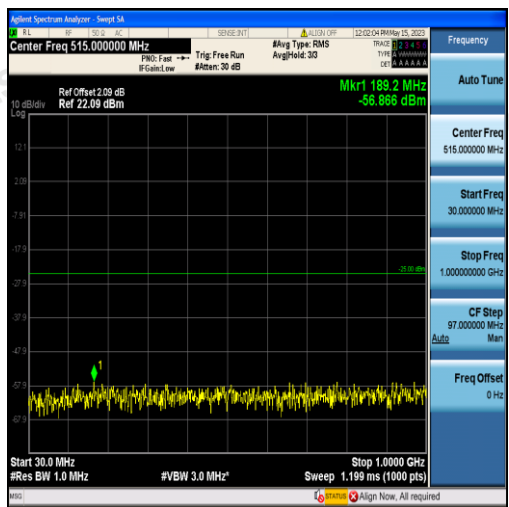

Band38-20MHz-QPSK-38150-100RB#0-Range3:6000~27000MHz

Band38-20MHz-16QAM-38150-100RB#0-Range1:30~1000MHz

Band38-20MHz-16QAM-38150-100RB#0-Range2:1000~6000MHz

Band38-20MHz-16QAM-38150-100RB#0-Range3:6000~27000MHz