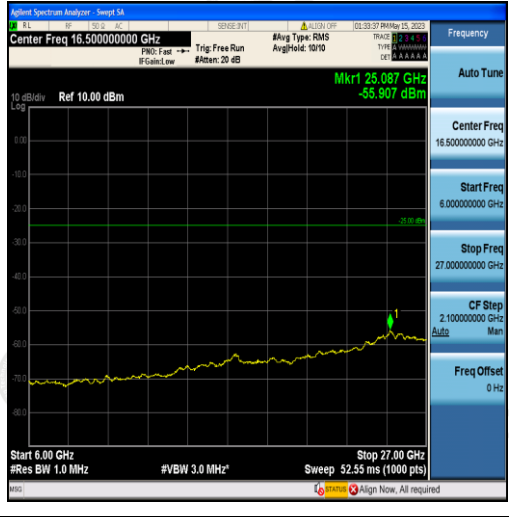

Band41-5MHz-16QAM-41565-25RB#0-Range1:30~1000MHz

Band41-5MHz-16QAM-41565-25RB#0-Range2:1000~6000MHz

Band41-5MHz-16QAM-41565-25RB#0-Range3:6000~27000MHz

Band41-10MHz-QPSK-39700-50RB#0-Range1:30~1000MHz

Band41-10MHz-QPSK-39700-50RB#0-Range2:1000~6000MHz