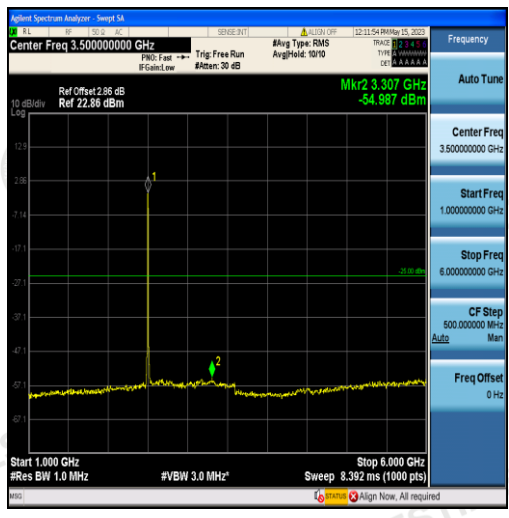

Band41-5MHz-16QAM-41565-25RB#0-Range1:30~1000MHz

Band41-5MHz-16QAM-41565-25RB#0-Range2:1000~6000MHz

Band41-5MHz-16QAM-41565-25RB#0-Range3:6000~27000MHz

Band41-10MHz-QPSK-39700-50RB#0-Range1:30~1000MHz

Band41-10MHz-QPSK-39700-50RB#0-Range2:1000~6000MHz