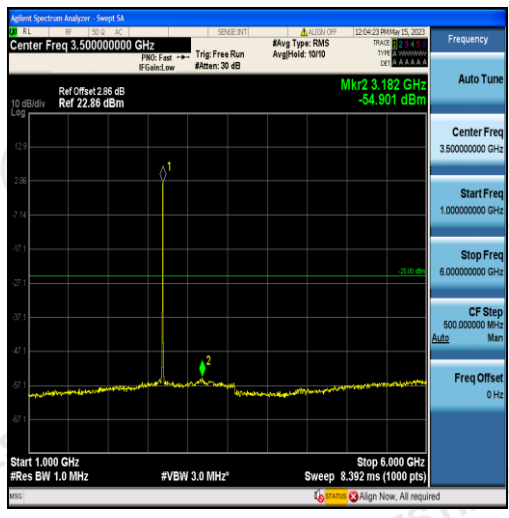

Band41-5MHz-QPSK-41565-25RB#0-Range2:1000~6000MHz