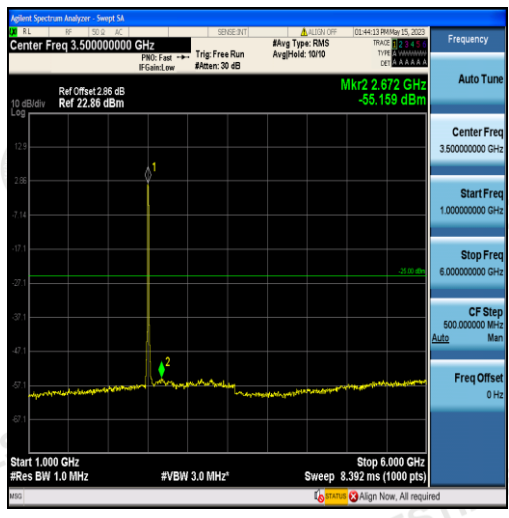

Band41-10MHz-16QAM-41540-50RB#0-Range1:30~1000MHz

Band41-10MHz-16QAM-41540-50RB#0-Range2:1000~6000MHz

Band41-10MHz-16QAM-41540-50RB#0-Range3:6000~27000MHz

Band41-15MHz-QPSK-39725-75RB#0-Range1:30~1000MHz