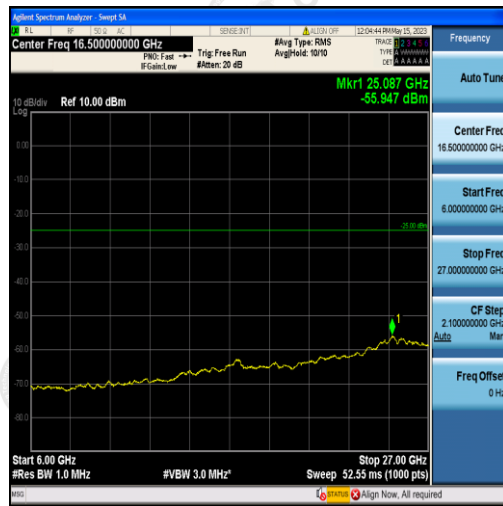

Band41-5MHz-16QAM-41565-25RB#0-Range3:6000~27000MHz