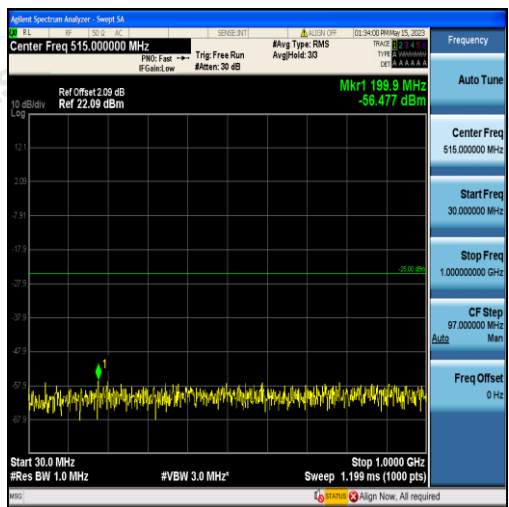

Band41-10MHz-QPSK-39700-50RB#0-Range3:6000~27000MHz

Band41-10MHz-16QAM-39700-50RB#0-Range1:30~1000MHz

Band41-10MHz-16QAM-39700-50RB#0-Range2:1000~6000MHz

Band41-10MHz-16QAM-39700-50RB#0-Range3:6000~27000MHz