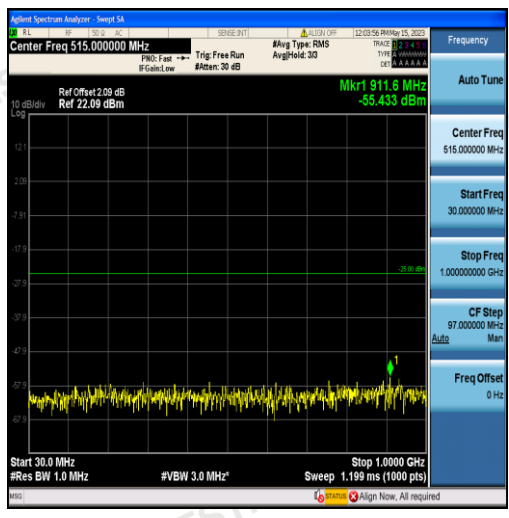

Band41-5MHz-16QAM-39675-25RB#0-Range3:6000~27000MHz

Band41-5MHz-QPSK-40620-25RB#0-Range1:30~1000MHz

Band41-5MHz-QPSK-40620-25RB#0-Range2:1000~6000MHz

Band41-5MHz-QPSK-40620-25RB#0-Range3:6000~27000MHz

Band41-5MHz-16QAM-40620-25RB#0-Range1:30~1000MHz