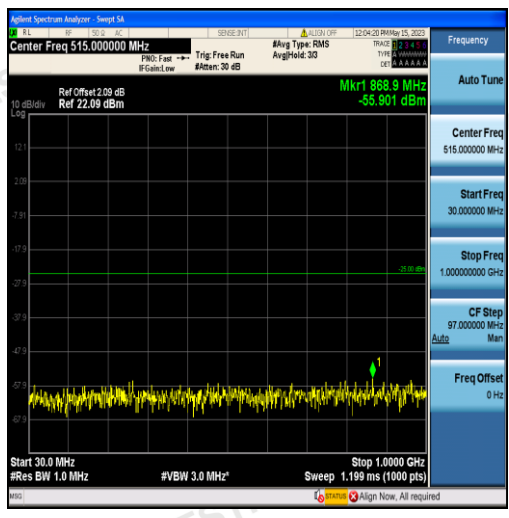

Band41-5MHz-QPSK-41565-25RB#0-Range1:30~1000MHz