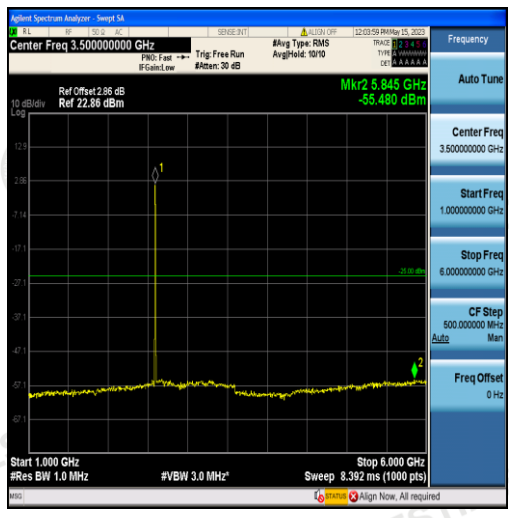

Band41-5MHz-16QAM-39675-25RB#0-Range3:6000~27000MHz

Band41-5MHz-QPSK-40620-25RB#0-Range1:30~1000MHz

Band41-5MHz-QPSK-40620-25RB#0-Range2:1000~6000MHz

Band41-5MHz-QPSK-40620-25RB#0-Range3:6000~27000MHz

Band41-5MHz-16QAM-40620-25RB#0-Range1:30~1000MHz