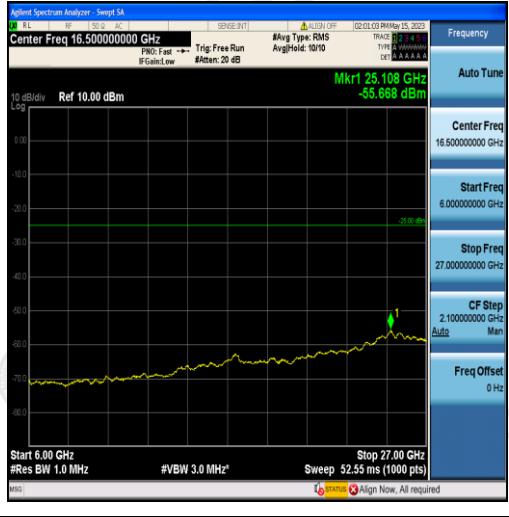

Band41-20MHz-QPSK-40620-100RB#0-Range3:6000~27000MHz