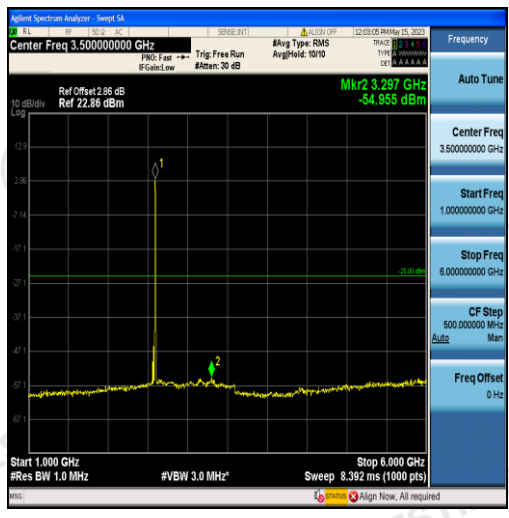

Band41-5MHz-QPSK-40620-25RB#0-Range2:1000~6000MHz