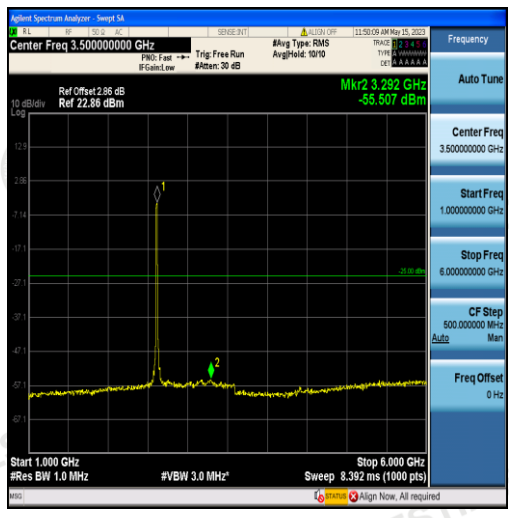

Band38-20MHz-16QAM-38000-100RB#0-Range2:1000~6000MHz

Band38-20MHz-16QAM-38000-100RB#0-Range3:6000~27000MHz

Band38-20MHz-QPSK-38150-100RB#0-Range1:30~1000MHz

Band38-20MHz-QPSK-38150-100RB#0-Range2:1000~6000MHz