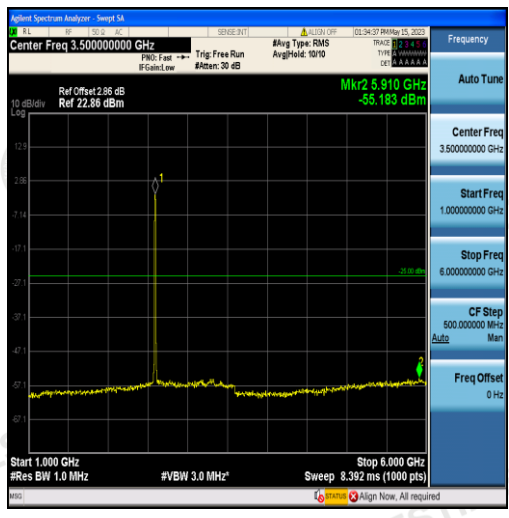

Band41-10MHz-QPSK-40620-50RB#0-Range1:30~1000MHz

Band41-10MHz-QPSK-40620-50RB#0-Range2:1000~6000MHz

Band41-10MHz-QPSK-40620-50RB#0-Range3:6000~27000MHz

Band41-10MHz-16QAM-40620-50RB#0-Range1:30~1000MHz

Band41-10MHz-16QAM-40620-50RB#0-Range2:1000~6000MHz