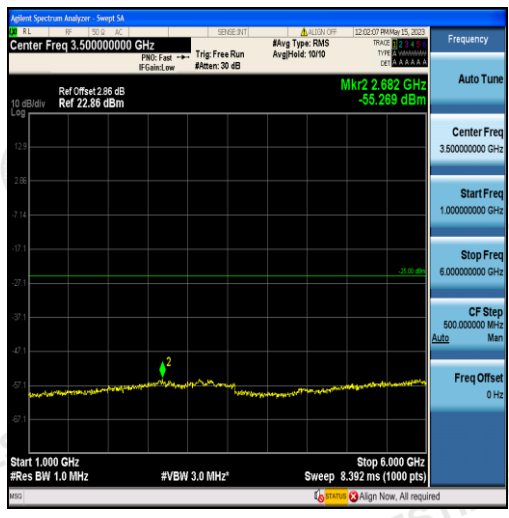

Band41-5MHz-QPSK-39675-25RB#0-Range2:1000~6000MHz