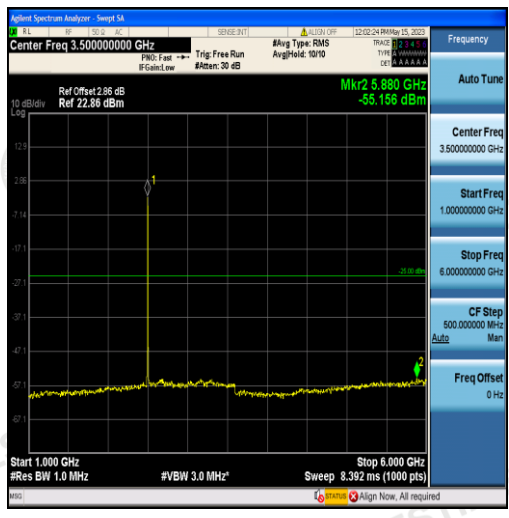

Band41-5MHz-QPSK-39675-25RB#0-Range1:30~1000MHz

Band41-5MHz-QPSK-39675-25RB#0-Range2:1000~6000MHz

Band41-5MHz-QPSK-39675-25RB#0-Range3:6000~27000MHz

Band41-5MHz-16QAM-39675-25RB#0-Range1:30~1000MHz

Band41-5MHz-16QAM-39675-25RB#0-Range2:1000~6000MHz