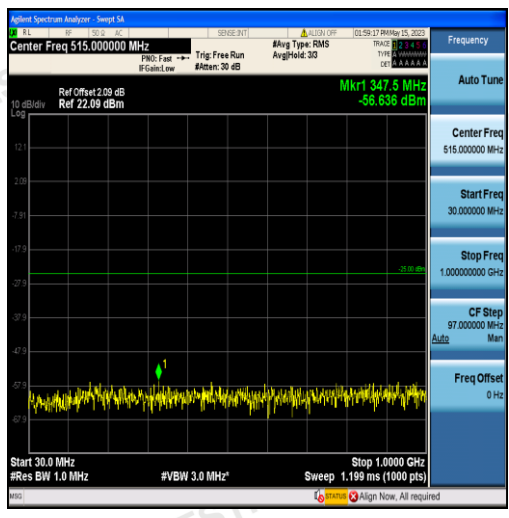

Band41-15MHz-16QAM-41515-75RB#0-Range3:6000~27000MHz

Band41-20MHz-QPSK-39750-100RB#0-Range1:30~1000MHz

Band41-20MHz-QPSK-39750-100RB#0-Range2:1000~6000MHz

Band41-20MHz-QPSK-39750-100RB#0-Range3:6000~27000MHz