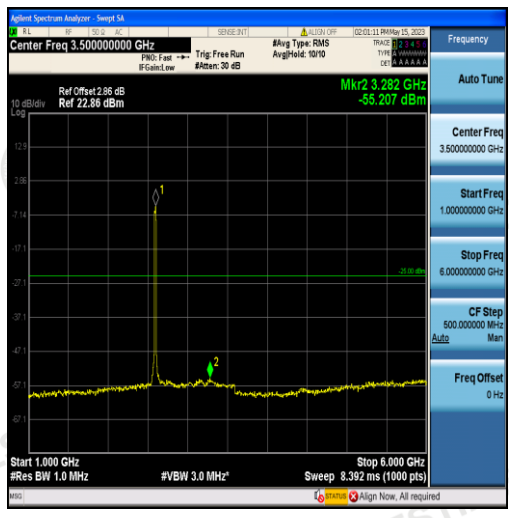

Band41-20MHz-16QAM-40620-100RB#0-Range2:1000~6000MHz