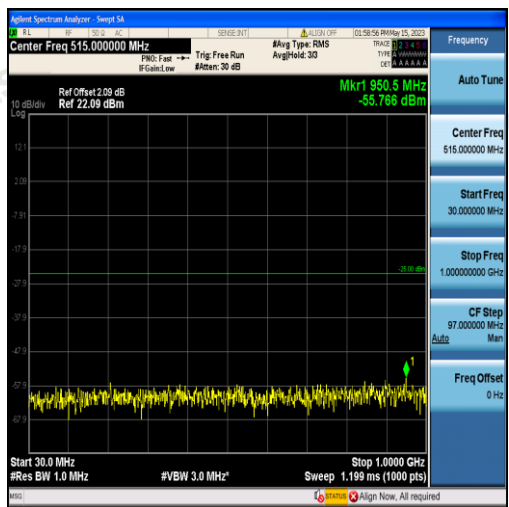

Band41-20MHz-QPSK-39750-100RB#0-Range1:30~1000MHz