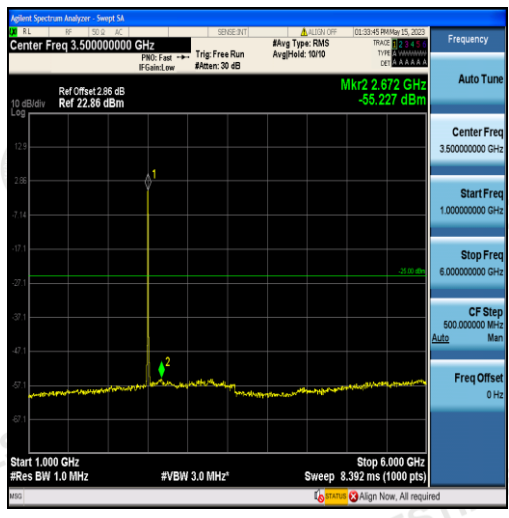

Band41-10MHz-16QAM-39700-50RB#0-Range2:1000~6000MHz