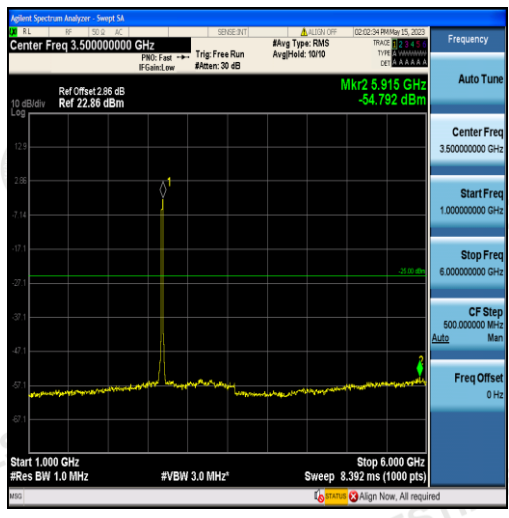

Band41-20MHz-QPSK-41490-100RB#0-Range2:1000~6000MHz