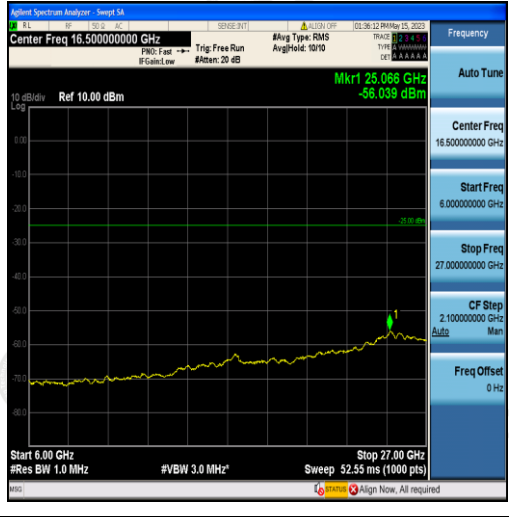

Band41-10MHz-QPSK-41540-50RB#0-Range3:6000~27000MHz