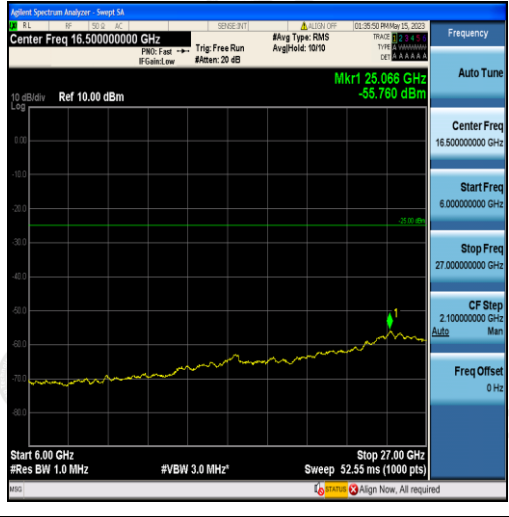

Band41-10MHz-QPSK-40620-50RB#0-Range1:30~1000MHz

Band41-10MHz-QPSK-40620-50RB#0-Range2:1000~6000MHz

Band41-10MHz-QPSK-40620-50RB#0-Range3:6000~27000MHz

Band41-10MHz-16QAM-40620-50RB#0-Range1:30~1000MHz

Band41-10MHz-16QAM-40620-50RB#0-Range2:1000~6000MHz