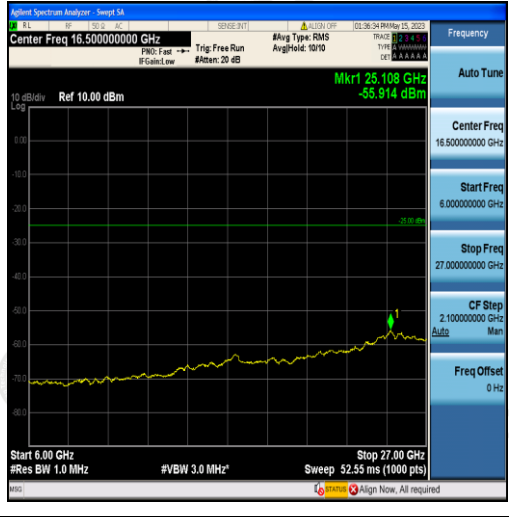

Band41-10MHz-16QAM-41540-50RB#0-Range3:6000~27000MHz