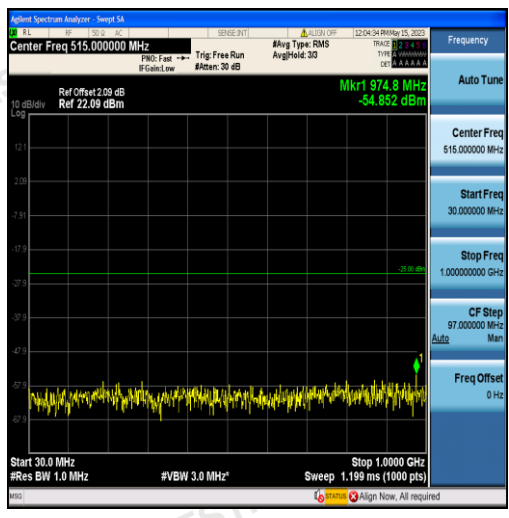

Band41-5MHz-16QAM-40620-25RB#0-Range2:1000~6000MHz

Band41-5MHz-16QAM-40620-25RB#0-Range3:6000~27000MHz

Band41-5MHz-QPSK-41565-25RB#0-Range1:30~1000MHz

Band41-5MHz-QPSK-41565-25RB#0-Range2:1000~6000MHz

Band41-5MHz-QPSK-41565-25RB#0-Range3:6000~27000MHz