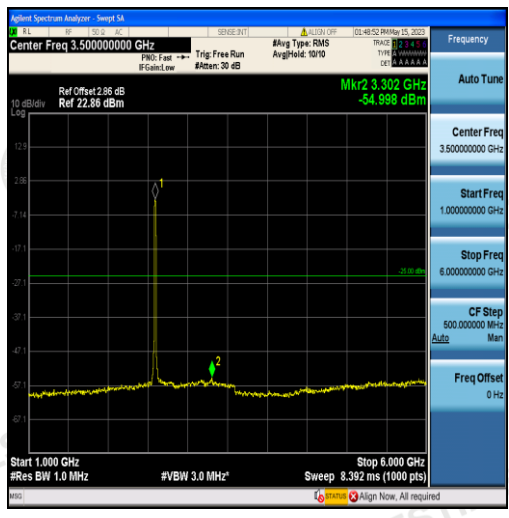

Band41-15MHz-QPSK-40620-75RB#0-Range2:1000~6000MHz