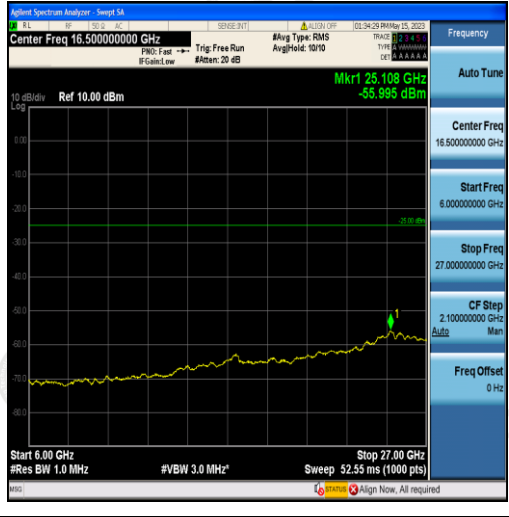

Band41-10MHz-QPSK-40620-50RB#0-Range3:6000~27000MHz