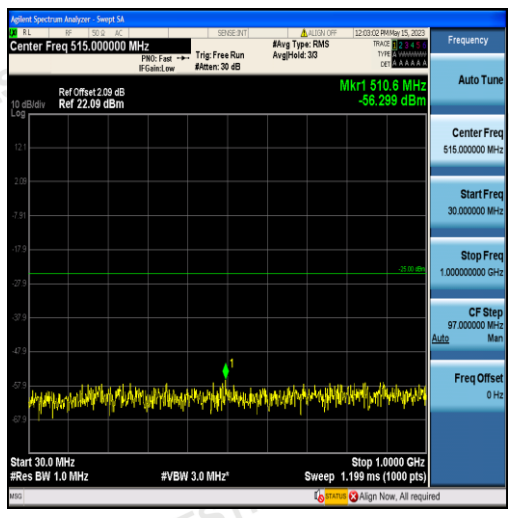

Band41-5MHz-QPSK-40620-25RB#0-Range1:30~1000MHz