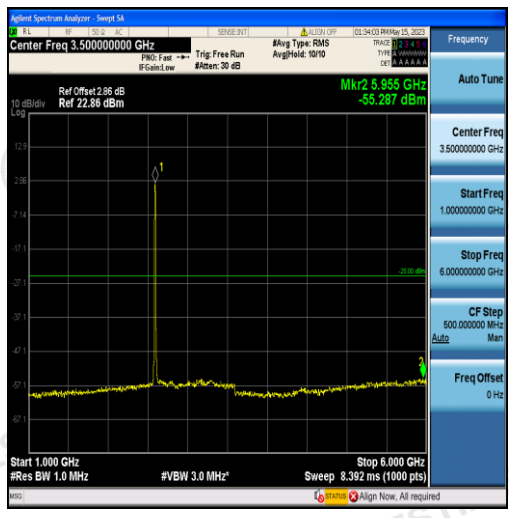

Band41-10MHz-QPSK-40620-50RB#0-Range2:1000~6000MHz