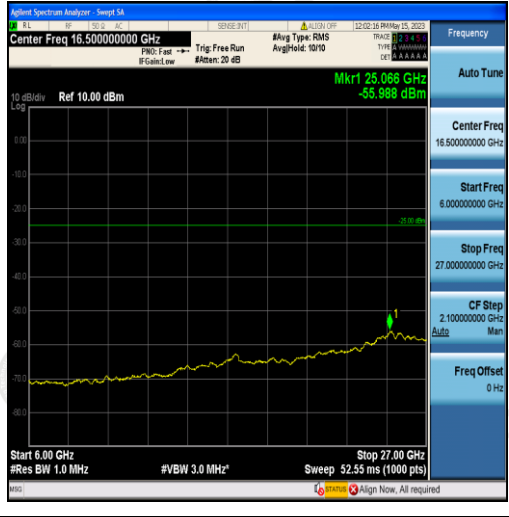

Band38-20MHz-16QAM-38000-100RB#0-Range2:1000~6000MHz

Band38-20MHz-16QAM-38000-100RB#0-Range3:6000~27000MHz

Band38-20MHz-QPSK-38150-100RB#0-Range1:30~1000MHz

Band38-20MHz-QPSK-38150-100RB#0-Range2:1000~6000MHz

Band38-20MHz-QPSK-38150-100RB#0-Range3:6000~27000MHz

Band38-20MHz-16QAM-38150-100RB#0-Range1:30~1000MHz

Band38-20MHz-16QAM-38150-100RB#0-Range2:1000~6000MHz

Band38-20MHz-16QAM-38150-100RB#0-Range3:6000~27000MHz

Band41-5MHz-QPSK-39675-25RB#0-Range1:30~1000MHz

Band41-5MHz-QPSK-39675-25RB#0-Range2:1000~6000MHz

Band41-5MHz-QPSK-39675-25RB#0-Range3:6000~27000MHz

Band41-5MHz-16QAM-39675-25RB#0-Range1:30~1000MHz

Band41-5MHz-16QAM-39675-25RB#0-Range2:1000~6000MHz