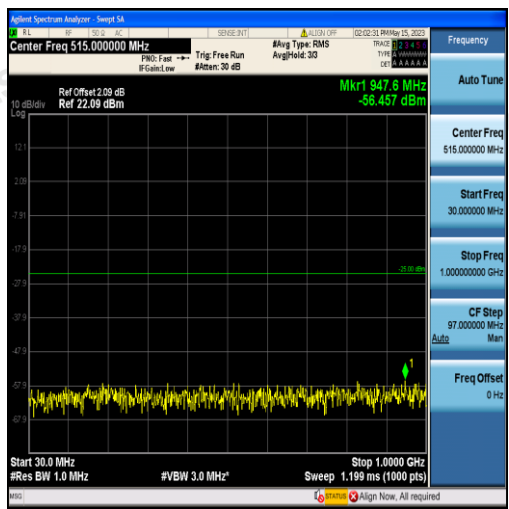

Band41-20MHz-QPSK-41490-100RB#0-Range1:30~1000MHz