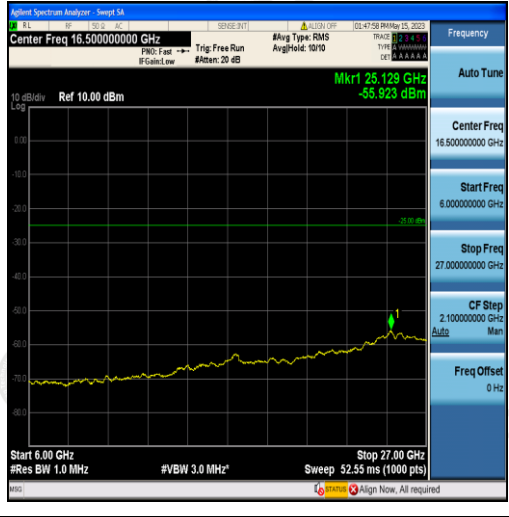

Band41-15MHz-QPSK-39725-75RB#0-Range3:6000~27000MHz