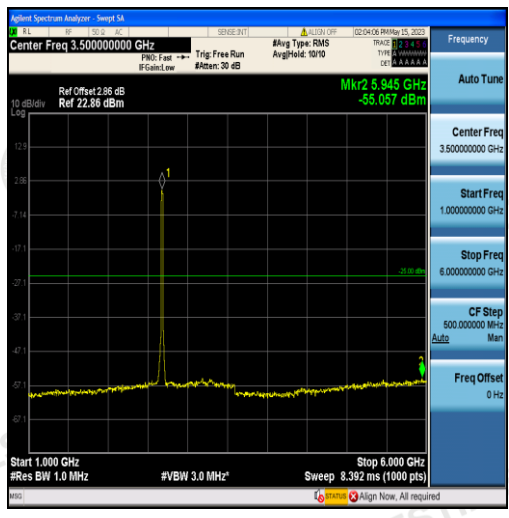

Band41-20MHz-16QAM-41490-100RB#0-Range2:1000~6000MHz