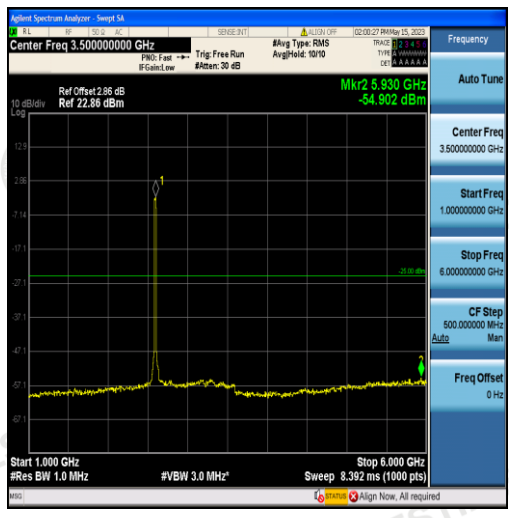

Band41-20MHz-16QAM-39750-100RB#0-Range1:30~1000MHz

Band41-20MHz-16QAM-39750-100RB#0-Range2:1000~6000MHz

Band41-20MHz-16QAM-39750-100RB#0-Range3:6000~27000MHz

Band41-20MHz-QPSK-40620-100RB#0-Range1:30~1000MHz