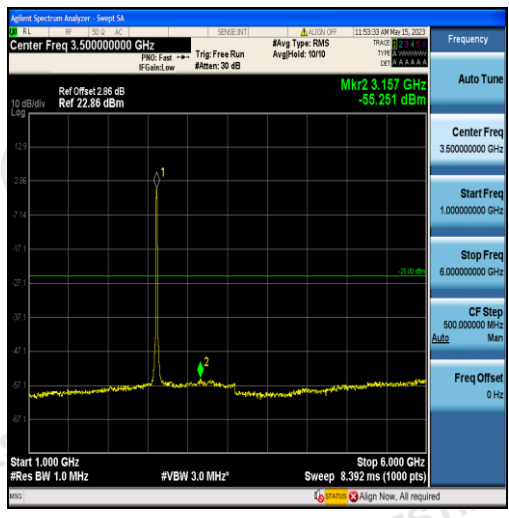

Band38-20MHz-16QAM-38000-100RB#0-Range2:1000~6000MHz

Band38-20MHz-16QAM-38000-100RB#0-Range3:6000~27000MHz

Band38-20MHz-QPSK-38150-100RB#0-Range1:30~1000MHz

Band38-20MHz-QPSK-38150-100RB#0-Range2:1000~6000MHz

Band38-20MHz-QPSK-38150-100RB#0-Range3:6000~27000MHz

Band38-20MHz-16QAM-38150-100RB#0-Range1:30~1000MHz

Band38-20MHz-16QAM-38150-100RB#0-Range2:1000~6000MHz

Band38-20MHz-16QAM-38150-100RB#0-Range3:6000~27000MHz