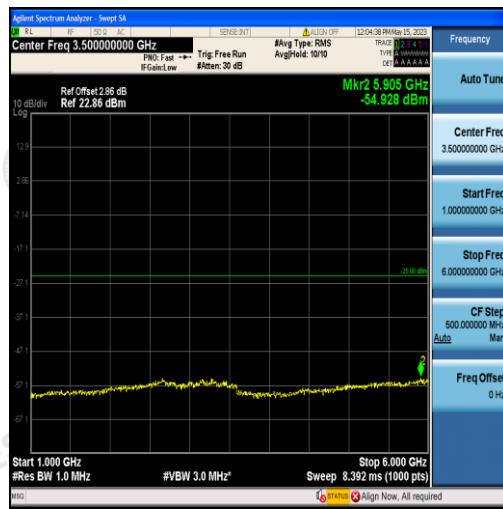

Band41-5MHz-16QAM-41565-25RB#0-Range2:1000~6000MHz