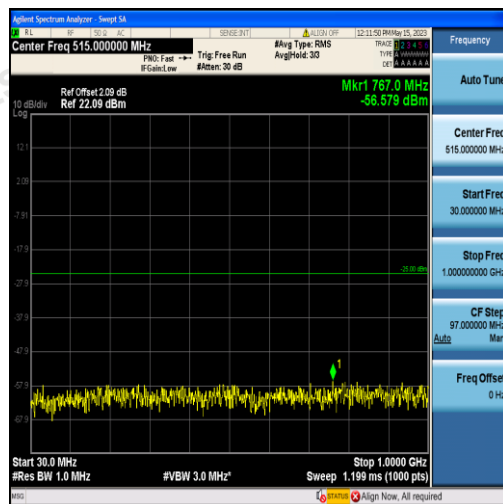

Band41-10MHz-QPSK-39700-50RB#0-Range1:30~1000MHz