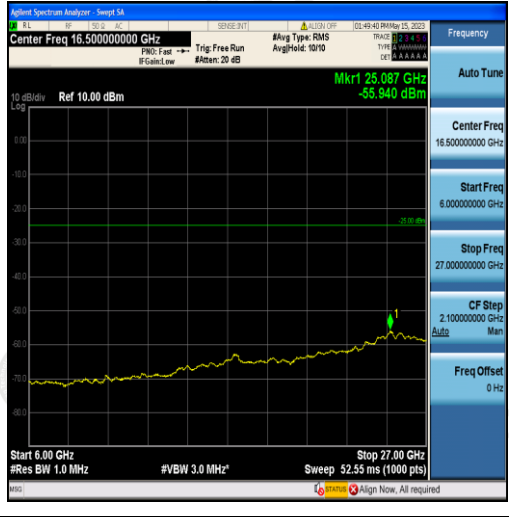

Band41-15MHz-QPSK-40620-75RB#0-Range3:6000~27000MHz