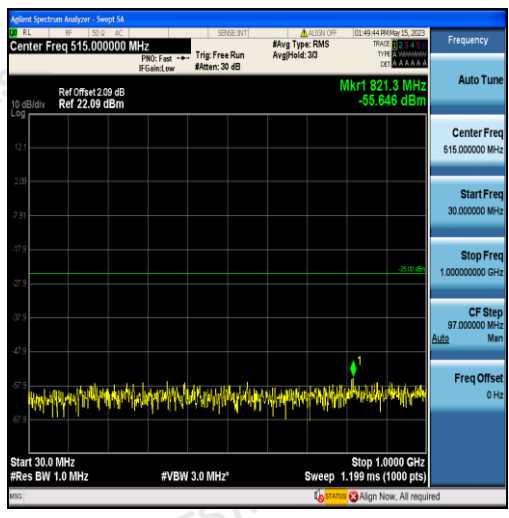

Band41-15MHz-16QAM-39725-75RB#0-Range3:6000~27000MHz

Band41-15MHz-QPSK-40620-75RB#0-Range1:30~1000MHz

Band41-15MHz-QPSK-40620-75RB#0-Range2:1000~6000MHz

Band41-15MHz-QPSK-40620-75RB#0-Range3:6000~27000MHz