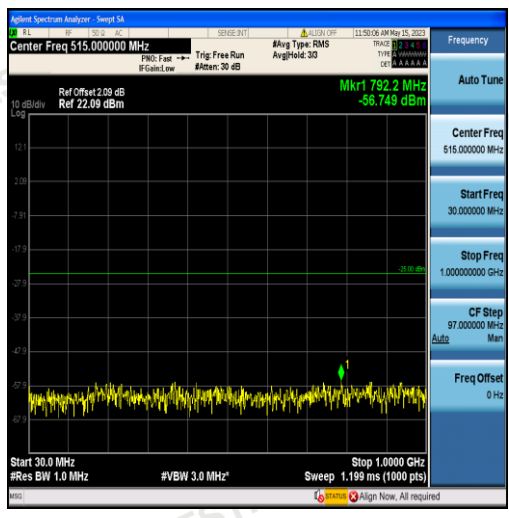

Band38-20MHz-16QAM-38000-100RB#0-Range2:1000~6000MHz

Band38-20MHz-16QAM-38000-100RB#0-Range3:6000~27000MHz

Band38-20MHz-QPSK-38150-100RB#0-Range1:30~1000MHz

Band38-20MHz-QPSK-38150-100RB#0-Range2:1000~6000MHz