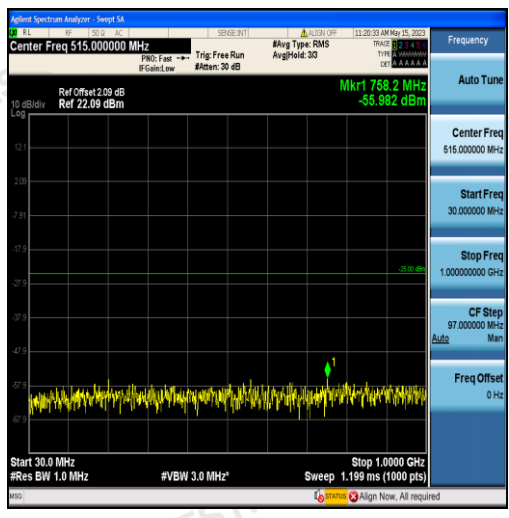

Band38-5MHz-16QAM-38000-25RB#0-Range3:6000~27000MHz

Band38-5MHz-QPSK-38225-25RB#0-Range1:30~1000MHz