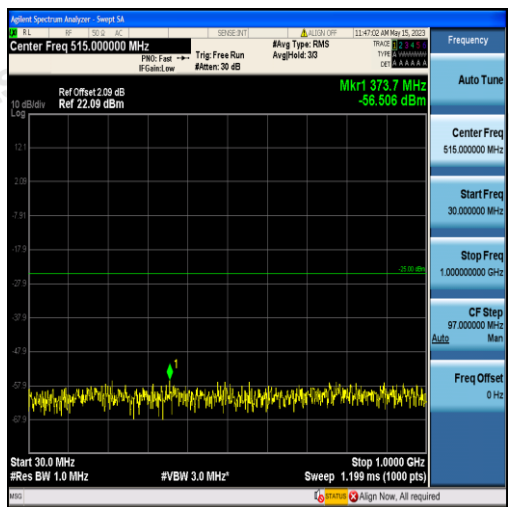

Band38-15MHz-16QAM-38175-75RB#0-Range3:6000~27000MHz

Band38-20MHz-QPSK-37850-100RB#0-Range1:30~1000MHz