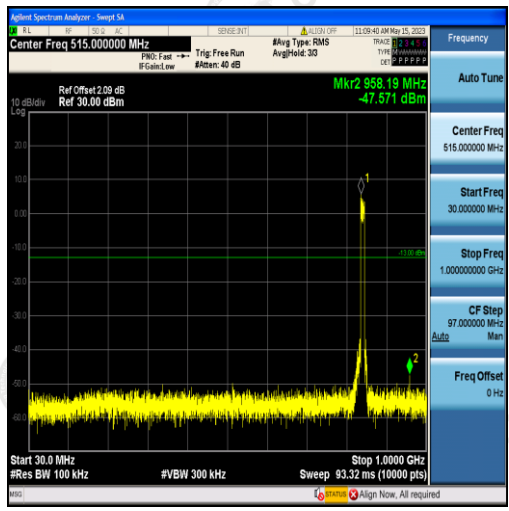

Band5-10MHz-16QAM-20525-50RB#0-Range2:1000~10000MHz

Band5-10MHz-QPSK-20600-50RB#0-Range1:30~1000MHz