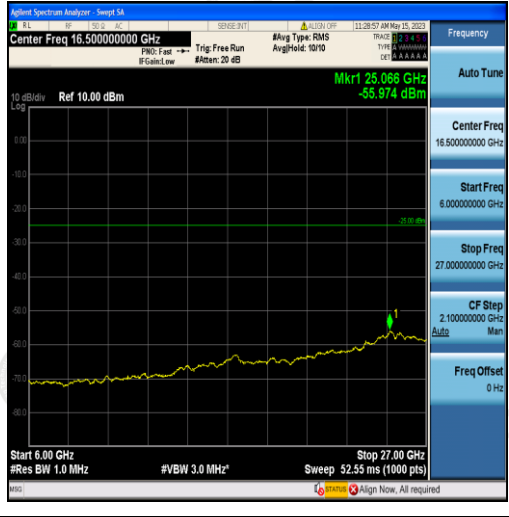

Band38-5MHz-QPSK-38225-25RB#0-Range3:6000~27000MHz

Band38-5MHz-16QAM-38225-25RB#0-Range1:30~1000MHz

Band38-5MHz-16QAM-38225-25RB#0-Range2:1000~6000MHz

Band38-5MHz-16QAM-38225-25RB#0-Range3:6000~27000MHz

Band38-10MHz-QPSK-37800-50RB#0-Range1:30~1000MHz

Band38-10MHz-QPSK-37800-50RB#0-Range2:1000~6000MHz

Band38-10MHz-QPSK-37800-50RB#0-Range3:6000~27000MHz

Band38-10MHz-16QAM-37800-50RB#0-Range1:30~1000MHz

Band38-10MHz-16QAM-37800-50RB#0-Range2:1000~6000MHz