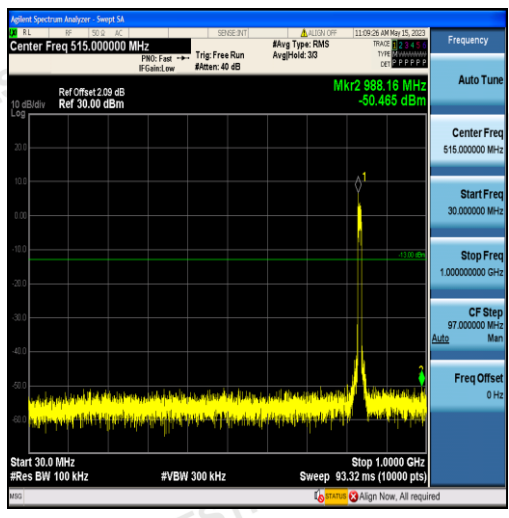

Band5-10MHz-QPSK-20450-50RB#0-Range2:1000~10000MHz

Band5-10MHz-16QAM-20450-50RB#0-Range1:30~1000MHz

Band5-10MHz-16QAM-20450-50RB#0-Range2:1000~10000MHz

Band5-10MHz-QPSK-20525-50RB#0-Range1:30~1000MHz

Band5-10MHz-QPSK-20525-50RB#0-Range2:1000~10000MHz