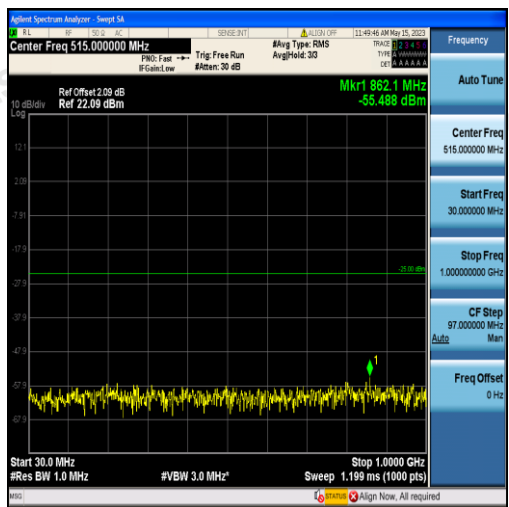

Band38-20MHz-16QAM-37850-100RB#0-Range3:6000~27000MHz

Band38-20MHz-QPSK-38000-100RB#0-Range1:30~1000MHz

Band38-20MHz-QPSK-38000-100RB#0-Range2:1000~6000MHz

Band38-20MHz-QPSK-38000-100RB#0-Range3:6000~27000MHz