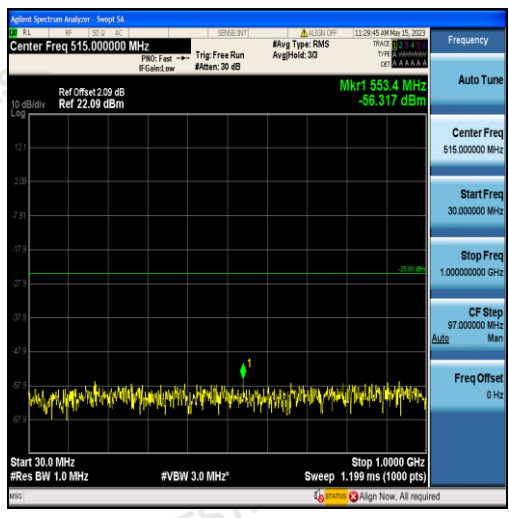

Band38-10MHz-16QAM-37800-50RB#0-Range3:6000~27000MHz

Band38-10MHz-QPSK-38000-50RB#0-Range1:30~1000MHz

Band38-10MHz-QPSK-38000-50RB#0-Range2:1000~6000MHz

Band38-10MHz-QPSK-38000-50RB#0-Range3:6000~27000MHz