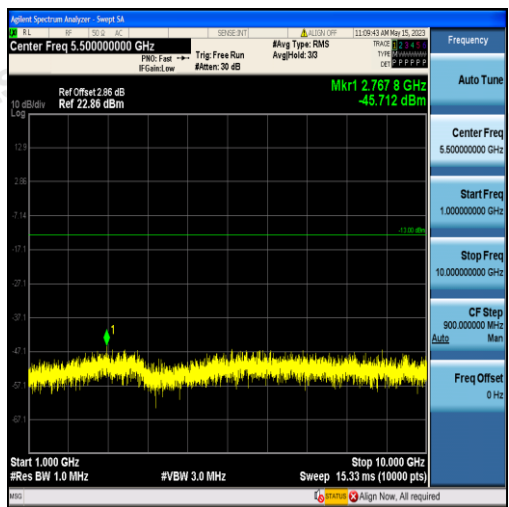

Band5-10MHz-QPSK-20600-50RB#0-Range1:30~1000MHz

Band5-10MHz-QPSK-20600-50RB#0-Range2:1000~10000MHz