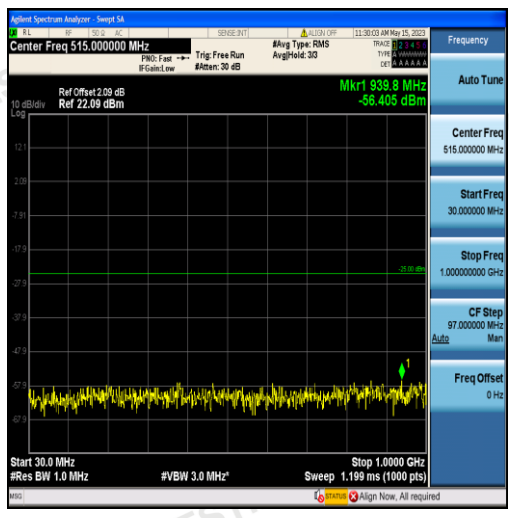

Band38-10MHz-16QAM-38000-50RB#0-Range3:6000~27000MHz

Band38-10MHz-QPSK-38200-50RB#0-Range1:30~1000MHz