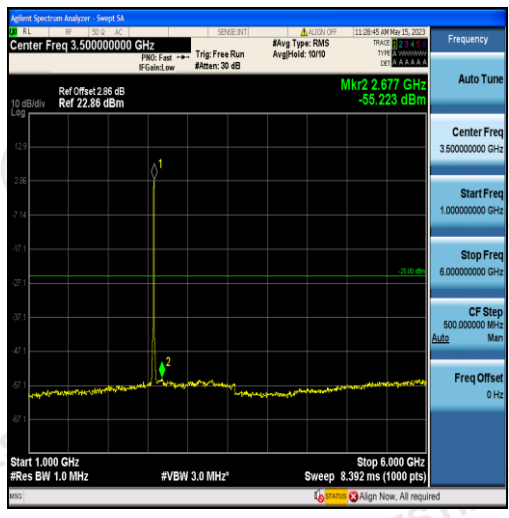

Band38-5MHz-QPSK-38225-25RB#0-Range3:6000~27000MHz

Band38-5MHz-16QAM-38225-25RB#0-Range1:30~1000MHz

Band38-5MHz-16QAM-38225-25RB#0-Range2:1000~6000MHz

Band38-5MHz-16QAM-38225-25RB#0-Range3:6000~27000MHz

Band38-10MHz-QPSK-37800-50RB#0-Range1:30~1000MHz