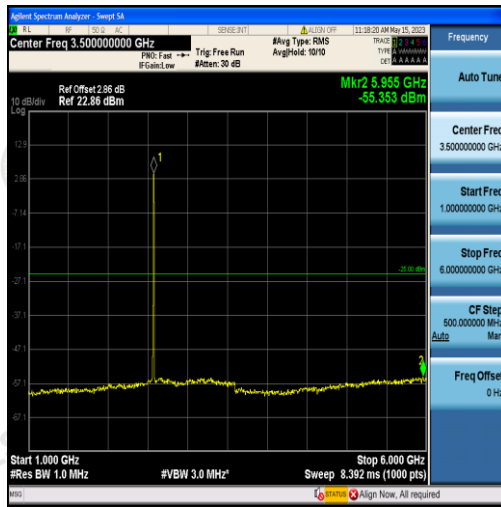

Band38-5MHz-QPSK-37775-25RB#0-Range1:30~1000MHz

Band38-5MHz-QPSK-37775-25RB#0-Range2:1000~6000MHz