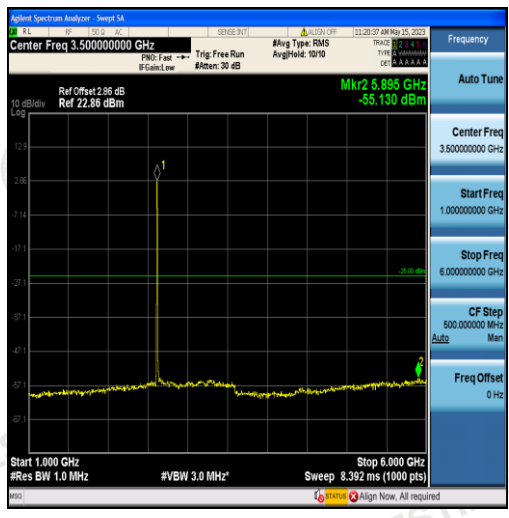

Band38-5MHz-16QAM-38000-25RB#0-Range1:30~1000MHz

Band38-5MHz-16QAM-38000-25RB#0-Range2:1000~6000MHz

Band38-5MHz-16QAM-38000-25RB#0-Range3:6000~27000MHz

Band38-5MHz-QPSK-38225-25RB#0-Range1:30~1000MHz

Band38-5MHz-QPSK-38225-25RB#0-Range2:1000~6000MHz