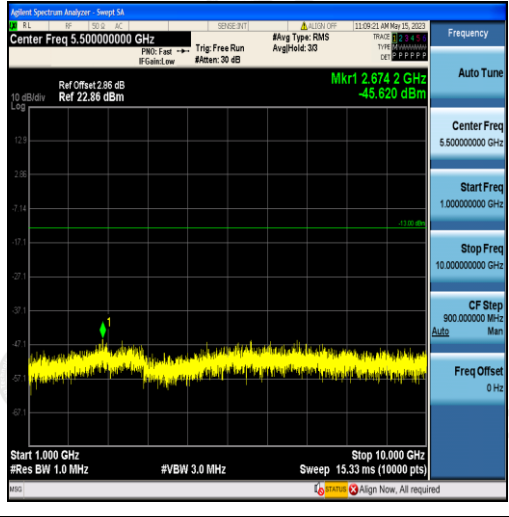

Band5-10MHz-QPSK-20450-50RB#0-Range2:1000~10000MHz

Band5-10MHz-16QAM-20450-50RB#0-Range1:30~1000MHz

Band5-10MHz-16QAM-20450-50RB#0-Range2:1000~10000MHz

Band5-10MHz-QPSK-20525-50RB#0-Range1:30~1000MHz

Band5-10MHz-QPSK-20525-50RB#0-Range2:1000~10000MHz

Band5-10MHz-16QAM-20525-50RB#0-Range1:30~1000MHz

Band5-10MHz-16QAM-20525-50RB#0-Range2:1000~10000MHz

Band5-10MHz-QPSK-20600-50RB#0-Range1:30~1000MHz

Band5-10MHz-QPSK-20600-50RB#0-Range2:1000~10000MHz

Band5-10MHz-16QAM-20600-50RB#0-Range1:30~1000MHz