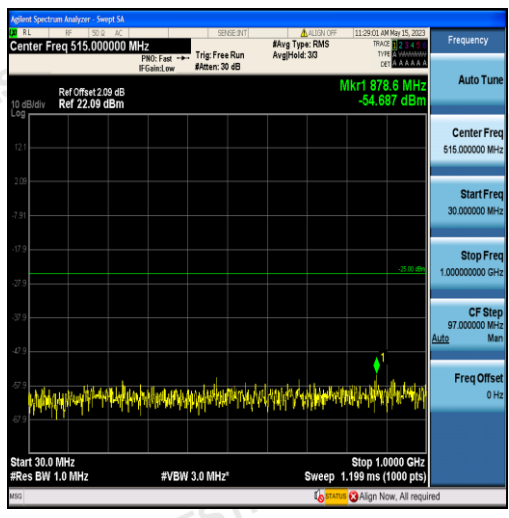

Band38-10MHz-QPSK-37800-50RB#0-Range3:6000~27000MHz

Band38-10MHz-16QAM-37800-50RB#0-Range1:30~1000MHz