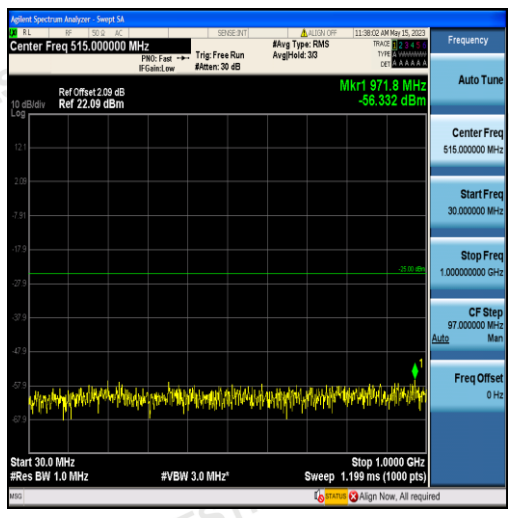

Band38-10MHz-16QAM-38200-50RB#0-Range3:6000~27000MHz

Band38-15MHz-QPSK-37825-75RB#0-Range1:30~1000MHz

Band38-15MHz-QPSK-37825-75RB#0-Range2:1000~6000MHz

Band38-15MHz-QPSK-37825-75RB#0-Range3:6000~27000MHz