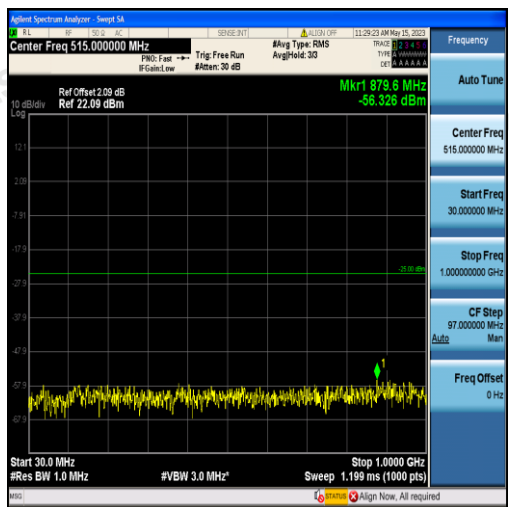

Band38-10MHz-16QAM-37800-50RB#0-Range3:6000~27000MHz

Band38-10MHz-QPSK-38000-50RB#0-Range1:30~1000MHz