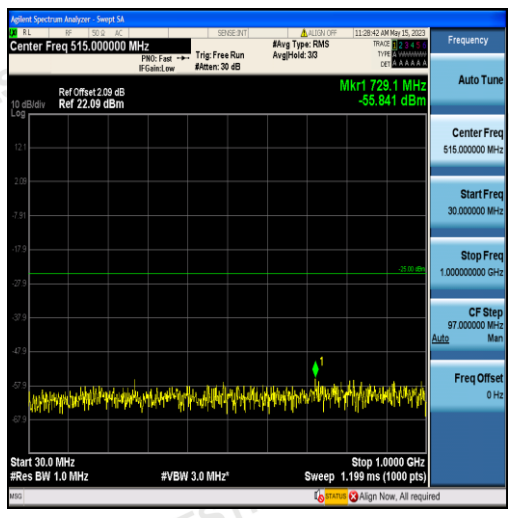

Band38-5MHz-QPSK-38225-25RB#0-Range3:6000~27000MHz

Band38-5MHz-16QAM-38225-25RB#0-Range1:30~1000MHz

Band38-5MHz-16QAM-38225-25RB#0-Range2:1000~6000MHz

Band38-5MHz-16QAM-38225-25RB#0-Range3:6000~27000MHz

Band38-10MHz-QPSK-37800-50RB#0-Range1:30~1000MHz