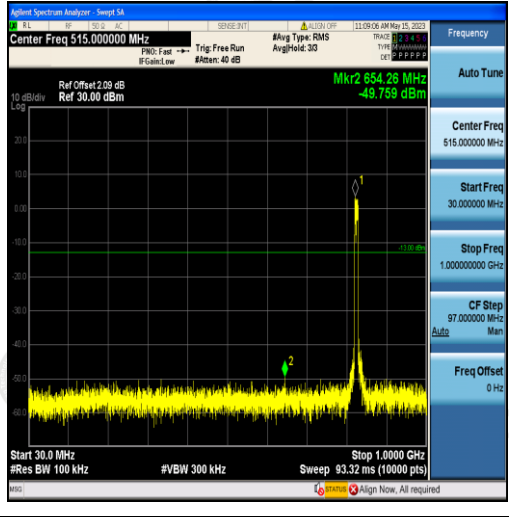

Band5-10MHz-QPSK-20450-50RB#0-Range2:1000~10000MHz

Band5-10MHz-16QAM-20450-50RB#0-Range1:30~1000MHz

Band5-10MHz-16QAM-20450-50RB#0-Range2:1000~10000MHz

Band5-10MHz-QPSK-20525-50RB#0-Range1:30~1000MHz

Band5-10MHz-QPSK-20525-50RB#0-Range2:1000~10000MHz

Band5-10MHz-16QAM-20525-50RB#0-Range1:30~1000MHz

Band5-10MHz-16QAM-20525-50RB#0-Range2:1000~10000MHz

Band5-10MHz-QPSK-20600-50RB#0-Range1:30~1000MHz

Band5-10MHz-QPSK-20600-50RB#0-Range2:1000~10000MHz

Band5-10MHz-16QAM-20600-50RB#0-Range1:30~1000MHz