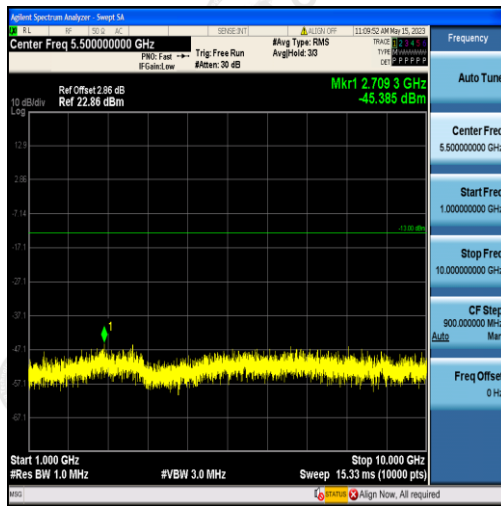

Band5-10MHz-16QAM-20525-50RB#0-Range1:30~1000MHz

Band5-10MHz-16QAM-20525-50RB#0-Range2:1000~10000MHz

Band5-10MHz-QPSK-20600-50RB#0-Range1:30~1000MHz

Band5-10MHz-QPSK-20600-50RB#0-Range2:1000~10000MHz

Band5-10MHz-16QAM-20600-50RB#0-Range1:30~1000MHz