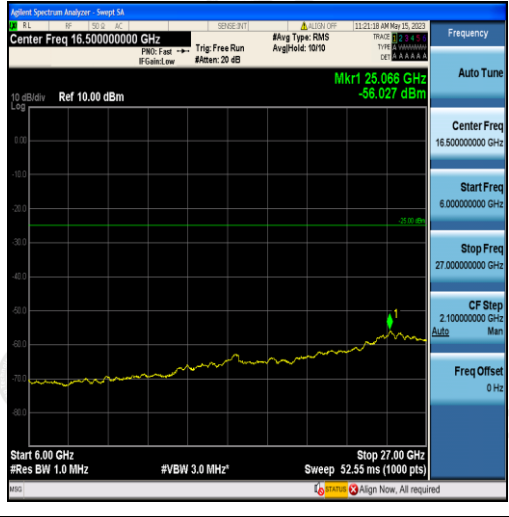

Band38-5MHz-16QAM-38000-25RB#0-Range1:30~1000MHz

Band38-5MHz-16QAM-38000-25RB#0-Range2:1000~6000MHz

Band38-5MHz-16QAM-38000-25RB#0-Range3:6000~27000MHz

Band38-5MHz-QPSK-38225-25RB#0-Range1:30~1000MHz

Band38-5MHz-QPSK-38225-25RB#0-Range2:1000~6000MHz

Band38-5MHz-QPSK-38225-25RB#0-Range3:6000~27000MHz

Band38-5MHz-16QAM-38225-25RB#0-Range1:30~1000MHz

Band38-5MHz-16QAM-38225-25RB#0-Range2:1000~6000MHz

Band38-5MHz-16QAM-38225-25RB#0-Range3:6000~27000MHz

Band38-10MHz-QPSK-37800-50RB#0-Range1:30~1000MHz