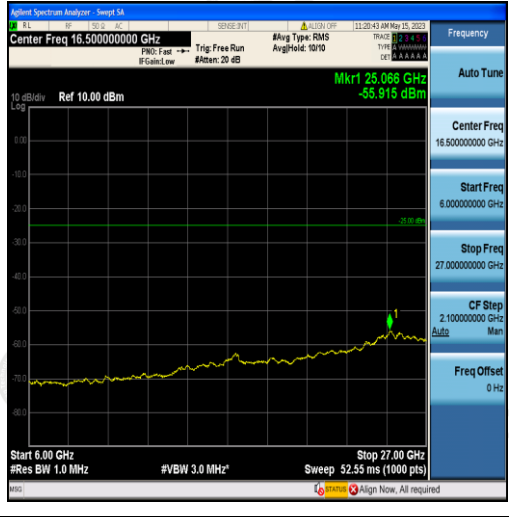

Band38-5MHz-16QAM-38000-25RB#0-Range1:30~1000MHz

Band38-5MHz-16QAM-38000-25RB#0-Range2:1000~6000MHz

Band38-5MHz-16QAM-38000-25RB#0-Range3:6000~27000MHz

Band38-5MHz-QPSK-38225-25RB#0-Range1:30~1000MHz

Band38-5MHz-QPSK-38225-25RB#0-Range2:1000~6000MHz

Band38-5MHz-QPSK-38225-25RB#0-Range3:6000~27000MHz

Band38-5MHz-16QAM-38225-25RB#0-Range1:30~1000MHz

Band38-5MHz-16QAM-38225-25RB#0-Range2:1000~6000MHz

Band38-5MHz-16QAM-38225-25RB#0-Range3:6000~27000MHz

Band38-10MHz-QPSK-37800-50RB#0-Range1:30~1000MHz