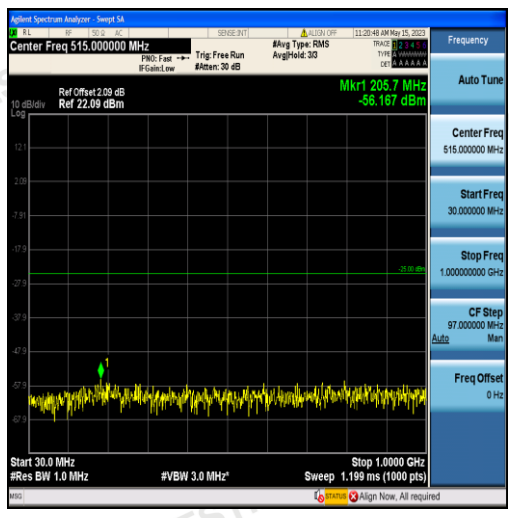

Band38-5MHz-QPSK-38225-25RB#0-Range3:6000~27000MHz

Band38-5MHz-16QAM-38225-25RB#0-Range1:30~1000MHz