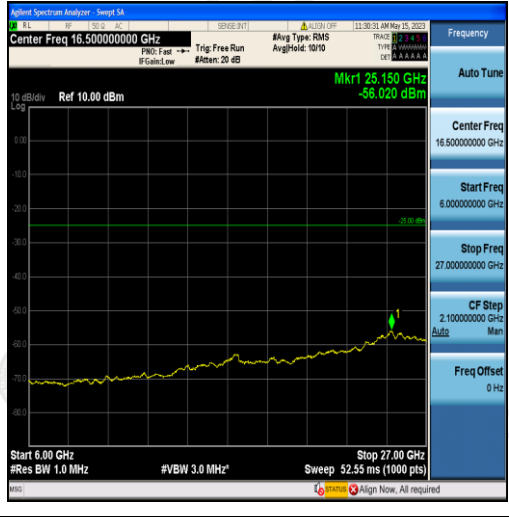

Band38-10MHz-QPSK-38200-50RB#0-Range2:1000~6000MHz

Band38-10MHz-QPSK-38200-50RB#0-Range3:6000~27000MHz

Band38-10MHz-16QAM-38200-50RB#0-Range1:30~1000MHz

Band38-10MHz-16QAM-38200-50RB#0-Range2:1000~6000MHz