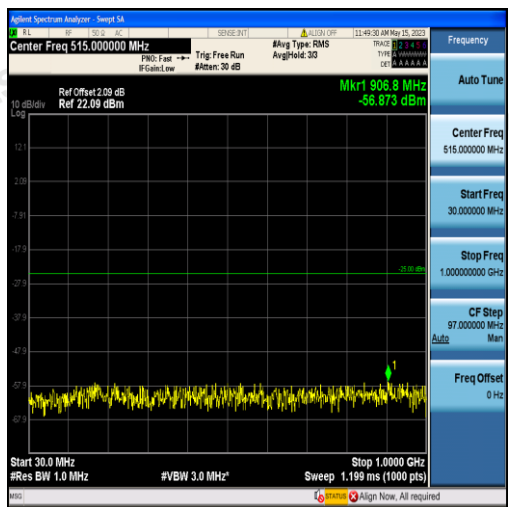

Band38-20MHz-16QAM-37850-100RB#0-Range3:6000~27000MHz

Band38-20MHz-QPSK-38000-100RB#0-Range1:30~1000MHz