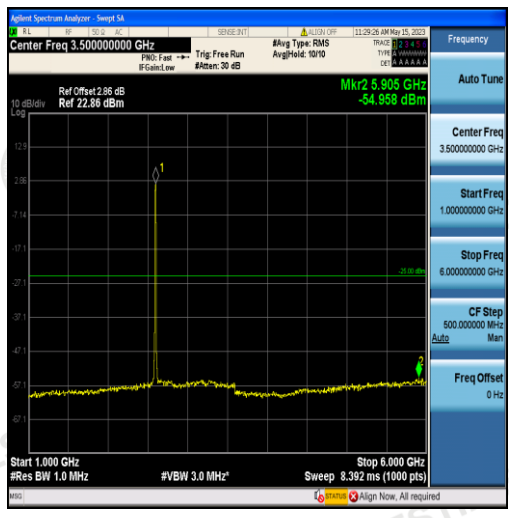

Band38-10MHz-QPSK-38000-50RB#0-Range1:30~1000MHz

Band38-10MHz-QPSK-38000-50RB#0-Range2:1000~6000MHz