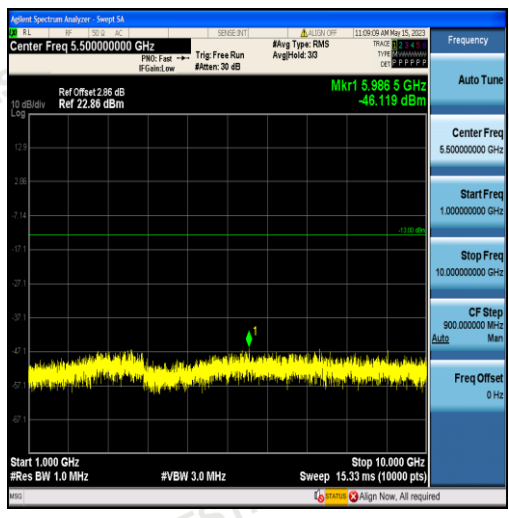

Band5-10MHz-QPSK-20450-50RB#0-Range2:1000~10000MHz

Band5-10MHz-16QAM-20450-50RB#0-Range1:30~1000MHz

Band5-10MHz-16QAM-20450-50RB#0-Range2:1000~10000MHz

Band5-10MHz-QPSK-20525-50RB#0-Range1:30~1000MHz

Band5-10MHz-QPSK-20525-50RB#0-Range2:1000~10000MHz