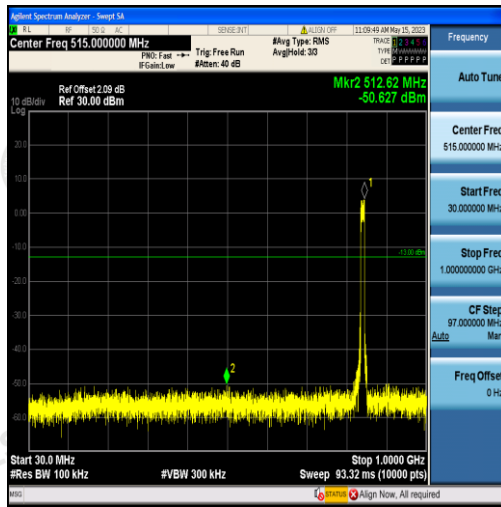

Band5-10MHz-16QAM-20525-50RB#0-Range1:30~1000MHz

Band5-10MHz-16QAM-20525-50RB#0-Range2:1000~10000MHz

Band5-10MHz-QPSK-20600-50RB#0-Range1:30~1000MHz

Band5-10MHz-QPSK-20600-50RB#0-Range2:1000~10000MHz

Band5-10MHz-16QAM-20600-50RB#0-Range1:30~1000MHz