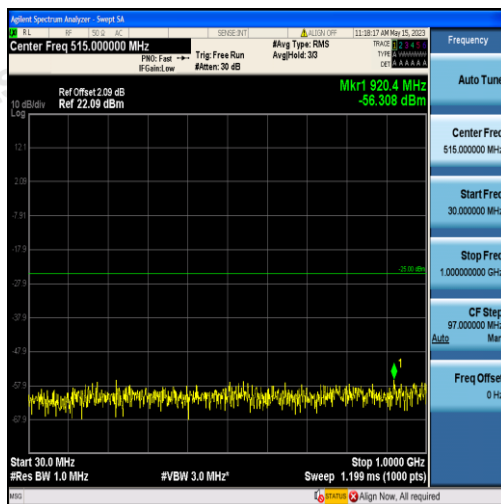

Band5-10MHz-16QAM-20600-50RB#0-Range2:1000~10000MHz

Band38-5MHz-QPSK-37775-25RB#0-Range1:30~1000MHz