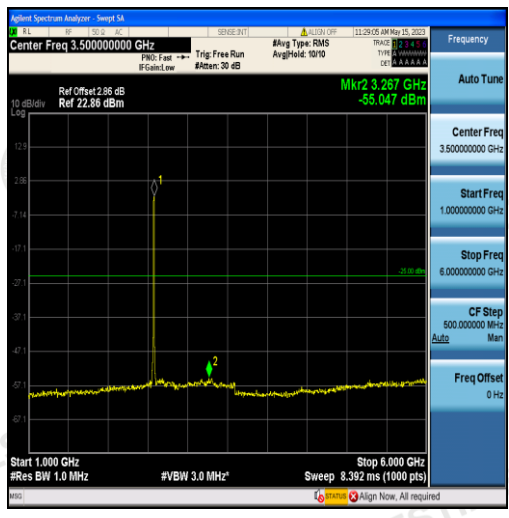

Band38-10MHz-16QAM-37800-50RB#0-Range1:30~1000MHz

Band38-10MHz-16QAM-37800-50RB#0-Range2:1000~6000MHz