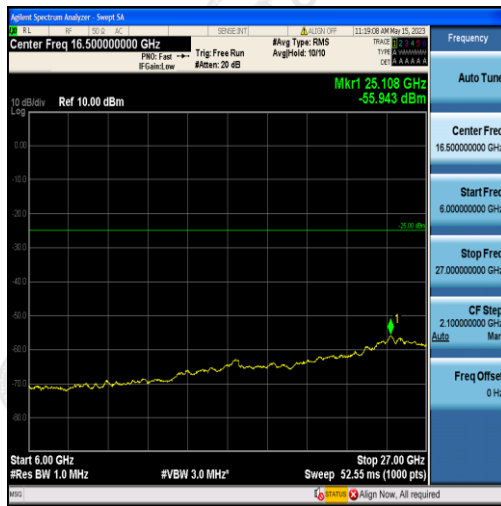

Band5-10MHz-QPSK-20450-50RB#0-Range2:1000~10000MHz

Band5-10MHz-16QAM-20450-50RB#0-Range1:30~1000MHz

Band5-10MHz-16QAM-20450-50RB#0-Range2:1000~10000MHz

Band5-10MHz-QPSK-20525-50RB#0-Range1:30~1000MHz

Band5-10MHz-QPSK-20525-50RB#0-Range2:1000~10000MHz

Band5-10MHz-16QAM-20525-50RB#0-Range1:30~1000MHz

Band5-10MHz-16QAM-20525-50RB#0-Range2:1000~10000MHz

Band5-10MHz-QPSK-20600-50RB#0-Range1:30~1000MHz

Band5-10MHz-QPSK-20600-50RB#0-Range2:1000~10000MHz

Band5-10MHz-16QAM-20600-50RB#0-Range1:30~1000MHz

Band5-10MHz-16QAM-20600-50RB#0-Range2:1000~10000MHz

Band38-5MHz-QPSK-37775-25RB#0-Range1:30~1000MHz

Band38-5MHz-QPSK-37775-25RB#0-Range2:1000~6000MHz

Band38-5MHz-QPSK-37775-25RB#0-Range3:6000~27000MHz

Band38-5MHz-16QAM-37775-25RB#0-Range1:30~1000MHz