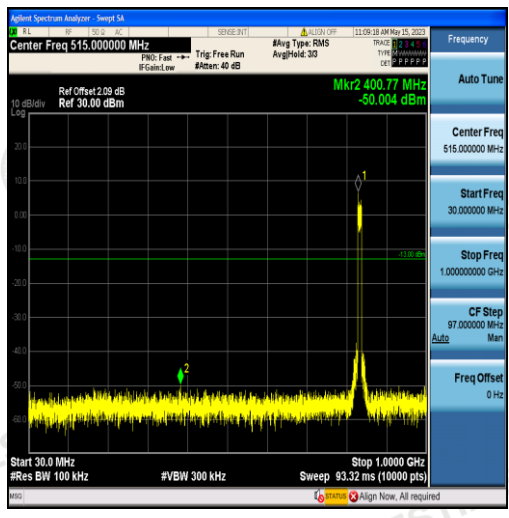

Band5-10MHz-QPSK-20450-50RB#0-Range2:1000~10000MHz

Band5-10MHz-16QAM-20450-50RB#0-Range1:30~1000MHz

Band5-10MHz-16QAM-20450-50RB#0-Range2:1000~10000MHz

Band5-10MHz-QPSK-20525-50RB#0-Range1:30~1000MHz

Band5-10MHz-QPSK-20525-50RB#0-Range2:1000~10000MHz