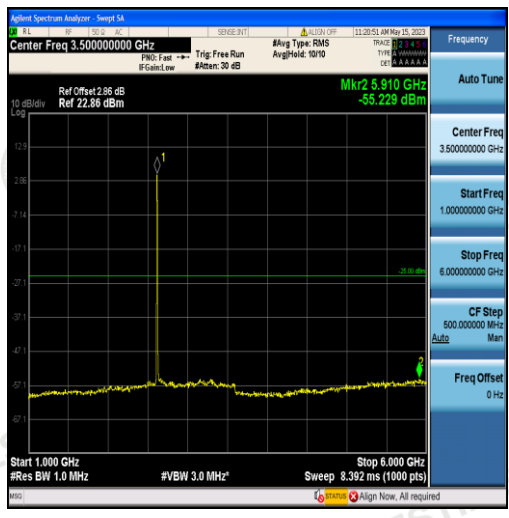

Band38-5MHz-16QAM-38225-25RB#0-Range1:30~1000MHz

Band38-5MHz-16QAM-38225-25RB#0-Range2:1000~6000MHz