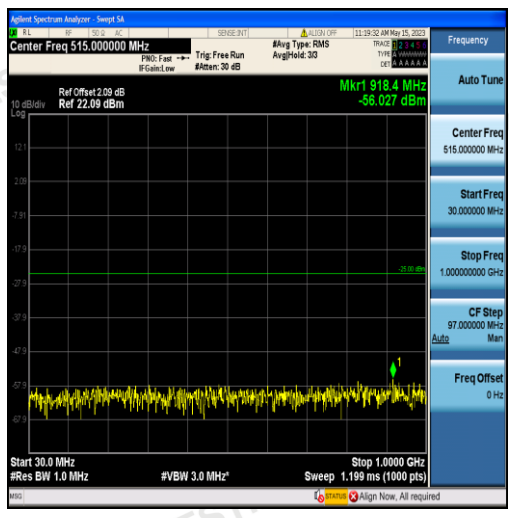

Band38-5MHz-16QAM-37775-25RB#0-Range3:6000~27000MHz

Band38-5MHz-QPSK-38000-25RB#0-Range1:30~1000MHz