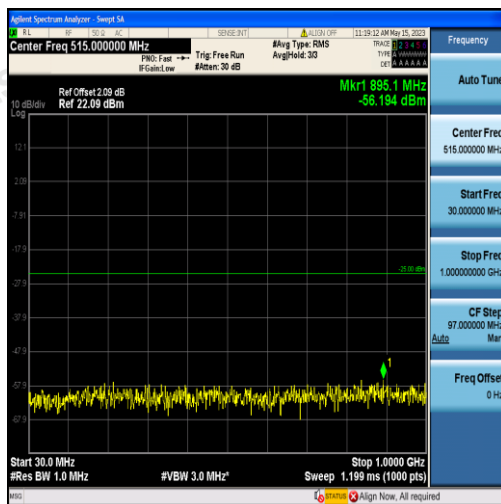

Band5-10MHz-16QAM-20600-50RB#0-Range2:1000~10000MHz

Band38-5MHz-QPSK-37775-25RB#0-Range1:30~1000MHz

Band38-5MHz-QPSK-37775-25RB#0-Range2:1000~6000MHz

Band38-5MHz-QPSK-37775-25RB#0-Range3:6000~27000MHz

Band38-5MHz-16QAM-37775-25RB#0-Range1:30~1000MHz