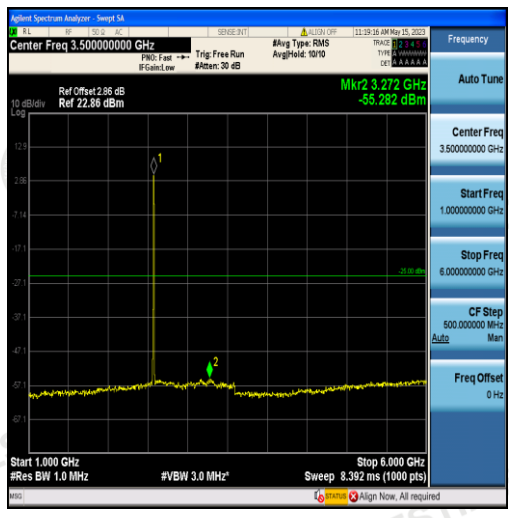

Band5-10MHz-16QAM-20600-50RB#0-Range2:1000~10000MHz

Band38-5MHz-QPSK-37775-25RB#0-Range1:30~1000MHz

Band38-5MHz-QPSK-37775-25RB#0-Range2:1000~6000MHz

Band38-5MHz-QPSK-37775-25RB#0-Range3:6000~27000MHz

Band38-5MHz-16QAM-37775-25RB#0-Range1:30~1000MHz