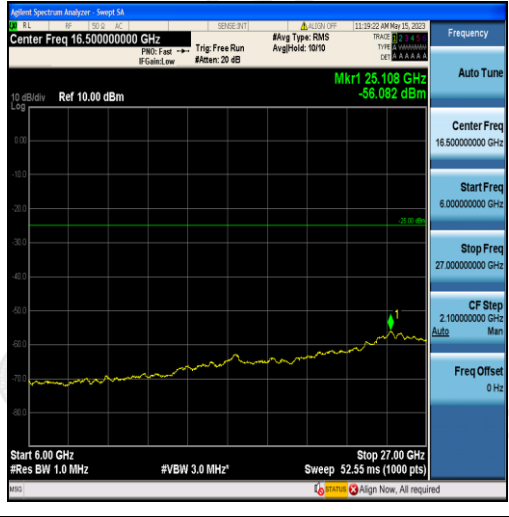

Band5-10MHz-16QAM-20525-50RB#0-Range1:30~1000MHz

Band5-10MHz-16QAM-20525-50RB#0-Range2:1000~10000MHz

Band5-10MHz-QPSK-20600-50RB#0-Range1:30~1000MHz

Band5-10MHz-QPSK-20600-50RB#0-Range2:1000~10000MHz

Band5-10MHz-16QAM-20600-50RB#0-Range1:30~1000MHz

Band5-10MHz-16QAM-20600-50RB#0-Range2:1000~10000MHz

Band38-5MHz-QPSK-37775-25RB#0-Range1:30~1000MHz

Band38-5MHz-QPSK-37775-25RB#0-Range2:1000~6000MHz

Band38-5MHz-QPSK-37775-25RB#0-Range3:6000~27000MHz

Band38-5MHz-16QAM-37775-25RB#0-Range1:30~1000MHz

Band38-5MHz-16QAM-37775-25RB#0-Range2:1000~6000MHz

Band38-5MHz-16QAM-37775-25RB#0-Range3:6000~27000MHz

Band38-5MHz-QPSK-38000-25RB#0-Range1:30~1000MHz

Band38-5MHz-QPSK-38000-25RB#0-Range2:1000~6000MHz

Band38-5MHz-QPSK-38000-25RB#0-Range3:6000~27000MHz