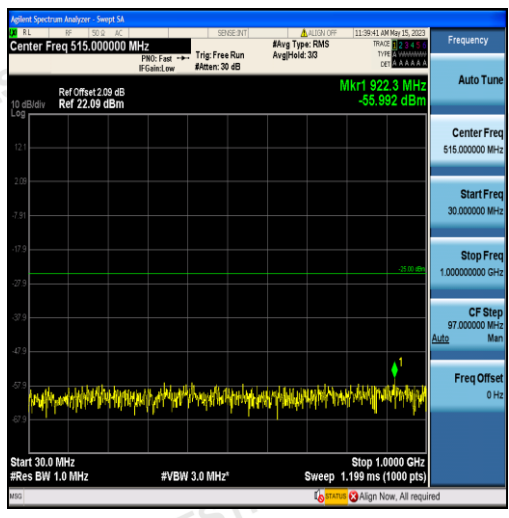

Band38-15MHz-16QAM-38000-75RB#0-Range3: 6000~27000MHz

Band38-15MHz-QPSK-38175-75RB#0-Range1: 30~1000MHz

Band38-15MHz-QPSK-38175-75RB#0-Range2:1000~6000MHz

Band38-15MHz-QPSK-38175-75RB#0-Range3:6000~27000MHz