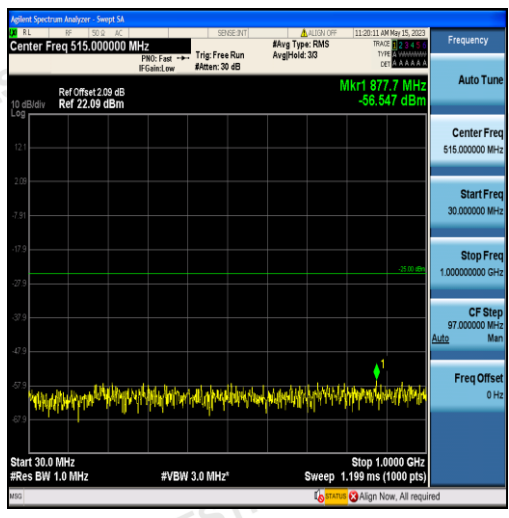

Band38-5MHz-16QAM-37775-25RB#0-Range2:1000~6000MHz

Band38-5MHz-16QAM-37775-25RB#0-Range3:6000~27000MHz

Band38-5MHz-QPSK-38000-25RB#0-Range1:30~1000MHz

Band38-5MHz-QPSK-38000-25RB#0-Range2:1000~6000MHz

Band38-5MHz-QPSK-38000-25RB#0-Range3:6000~27000MHz