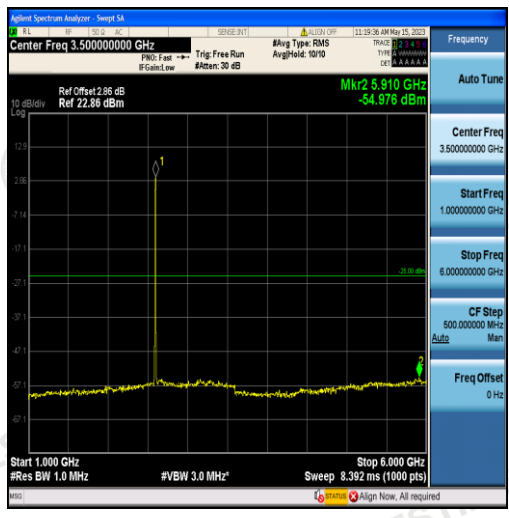

Band38-5MHz-QPSK-38000-25RB#0-Range1:30~1000MHz

Band38-5MHz-QPSK-38000-25RB#0-Range2:1000~6000MHz