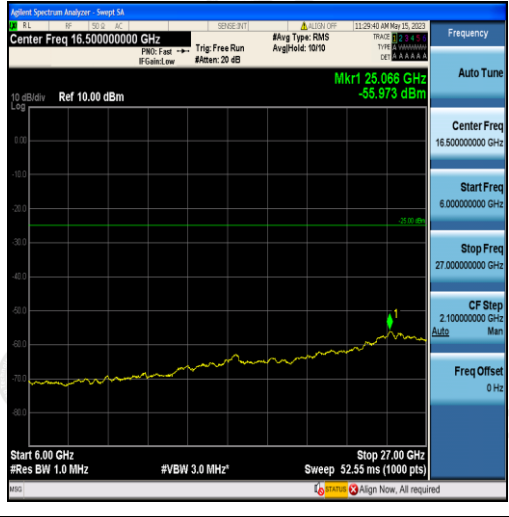

Band38-10MHz-QPSK-38000-50RB#0-Range2:1000~6000MHz

Band38-10MHz-QPSK-38000-50RB#0-Range3:6000~27000MHz