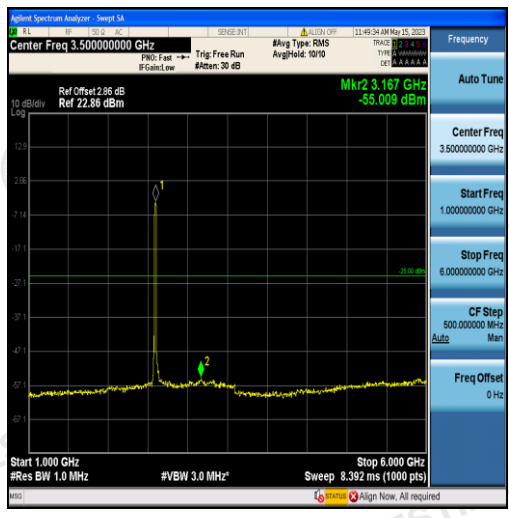

Band38-20MHz-QPSK-38000-100RB#0-Range1:30~1000MHz

Band38-20MHz-QPSK-38000-100RB#0-Range2:1000~6000MHz