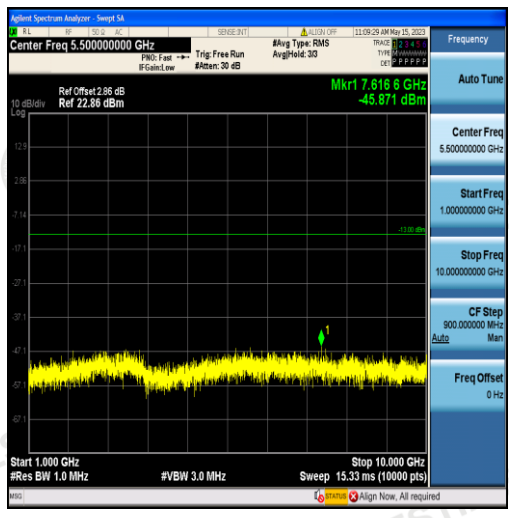

Band5-10MHz-QPSK-20450-50RB#0-Range2:1000~10000MHz

Band5-10MHz-16QAM-20450-50RB#0-Range1:30~1000MHz

Band5-10MHz-16QAM-20450-50RB#0-Range2:1000~10000MHz

Band5-10MHz-QPSK-20525-50RB#0-Range1:30~1000MHz

Band5-10MHz-QPSK-20525-50RB#0-Range2:1000~10000MHz

Band5-10MHz-16QAM-20525-50RB#0-Range1:30~1000MHz

Band5-10MHz-16QAM-20525-50RB#0-Range2:1000~10000MHz

Band5-10MHz-QPSK-20600-50RB#0-Range1:30~1000MHz

Band5-10MHz-QPSK-20600-50RB#0-Range2:1000~10000MHz

Band5-10MHz-16QAM-20600-50RB#0-Range1:30~1000MHz