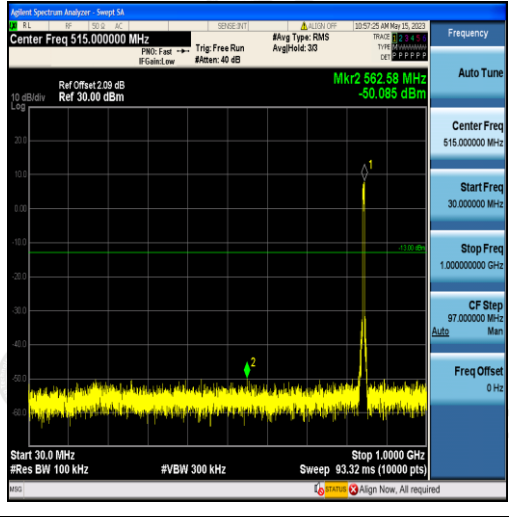

Band5-5MHz-QPSK-20625-25RB#0-Range1:30~1000MHz