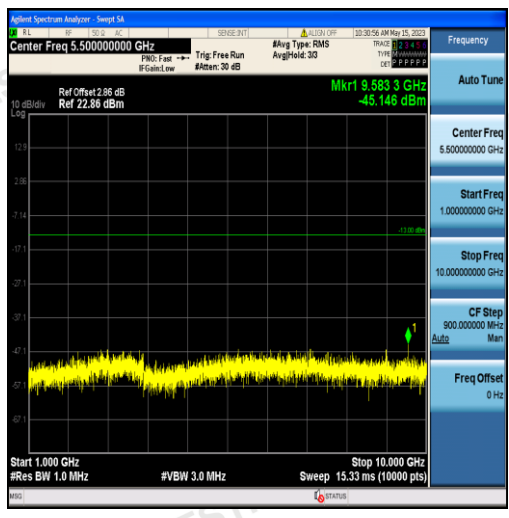

Band5-1.4MHz-QPSK-20525-6RB#0-Range2:1000~10000MHz

Band5-1.4MHz-16QAM-20525-6RB#0-Range1:30~1000MHz

Band5-1.4MHz-16QAM-20525-6RB#0-Range2:1000~10000MHz

Band5-1.4MHz-QPSK-20643-6RB#0-Range1:30~1000MHz

Band5-1.4MHz-QPSK-20643-6RB#0-Range2:1000~10000MHz