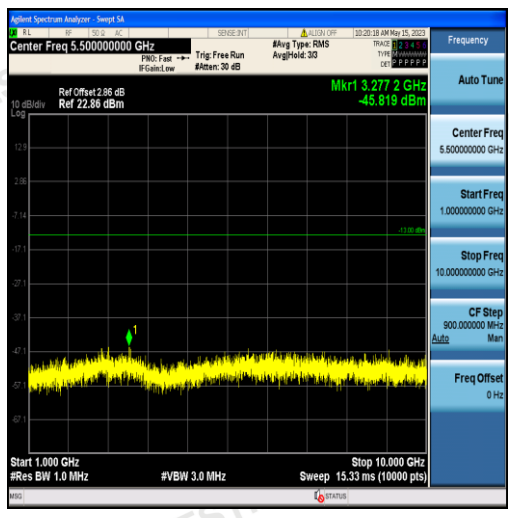

Test Graphs

Band5-1.4MHz-QPSK-20407-6RB#0-Range2:1000~10000MHz

Band5-1.4MHz-16QAM-20407-6RB#0-Range1:30~1000MHz

Band5-1.4MHz-16QAM-20407-6RB#0-Range2:1000~10000MHz

Band5-1.4MHz-QPSK-20525-6RB#0-Range1:30~1000MHz