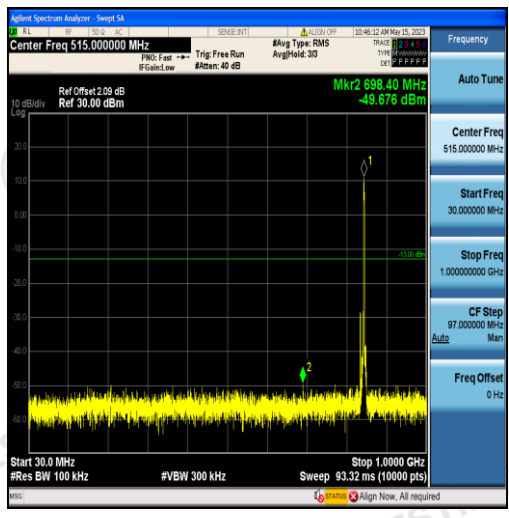

Band5-3MHz-16QAM-20635-15RB#0-Range1:30~1000MHz