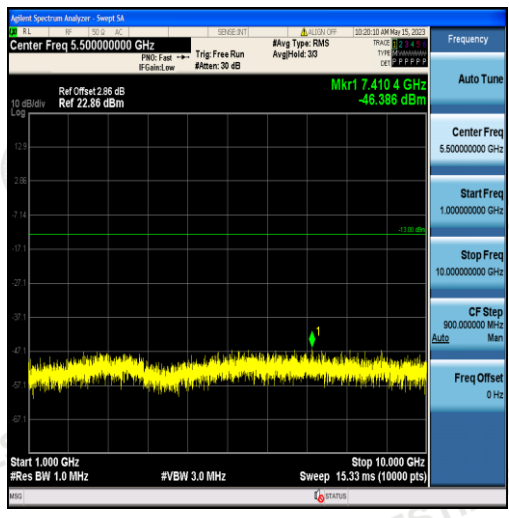

Band5-1.4MHz-QPSK-20407-6RB#0-Range2:1000~10000MHz