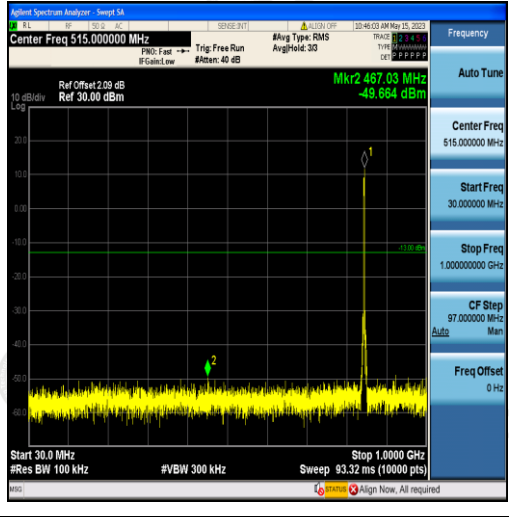

Band5-3MHz-16QAM-20415-15RB#0-Range2:1000~10000MHz

Band5-3MHz-QPSK-20525-15RB#0-Range1:30~1000MHz

Band5-3MHz-QPSK-20525-15RB#0-Range2:1000~10000MHz

Band5-3MHz-16QAM-20525-15RB#0-Range1:30~1000MHz

Band5-3MHz-16QAM-20525-15RB#0-Range2:1000~10000MHz