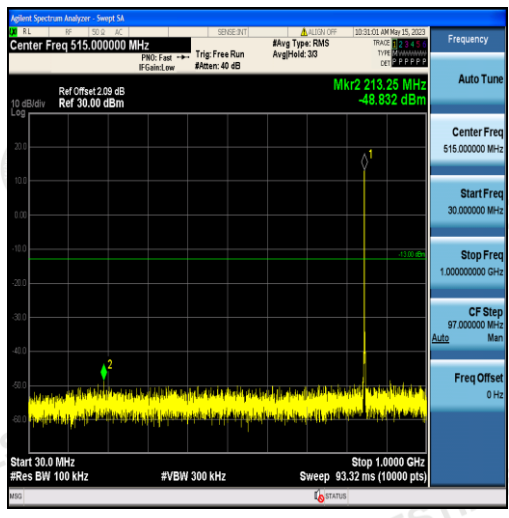

Band5-1.4MHz-QPSK-20525-6RB#0-Range2:1000~10000MHz

Band5-1.4MHz-16QAM-20525-6RB#0-Range1:30~1000MHz

Band5-1.4MHz-16QAM-20525-6RB#0-Range2:1000~10000MHz

Band5-1.4MHz-QPSK-20643-6RB#0-Range1:30~1000MHz

Band5-1.4MHz-QPSK-20643-6RB#0-Range2:1000~10000MHz