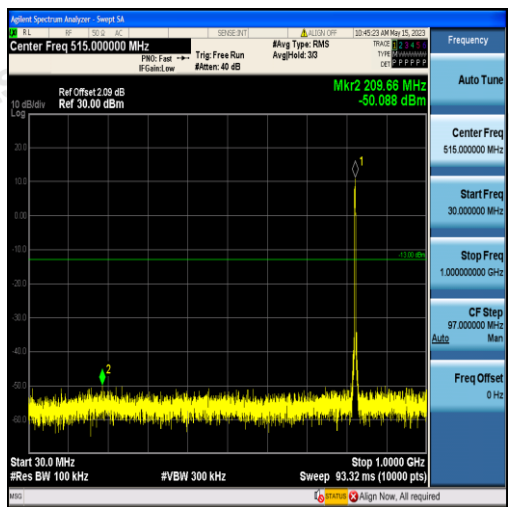

Band5-3MHz-QPSK-20415-15RB#0-Range1:30~1000MHz