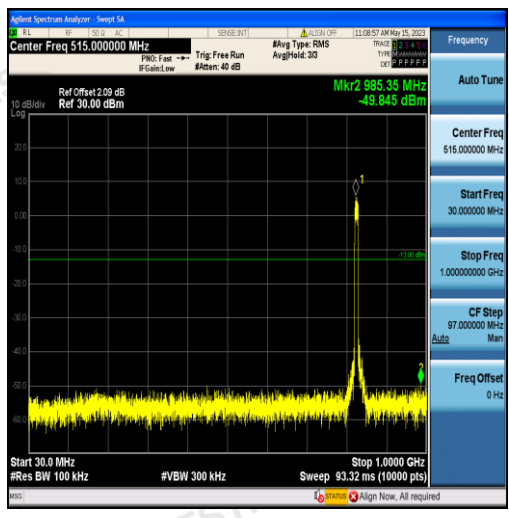

Band5-10MHz-QPSK-20450-50RB#0-Range1:30~1000MHz