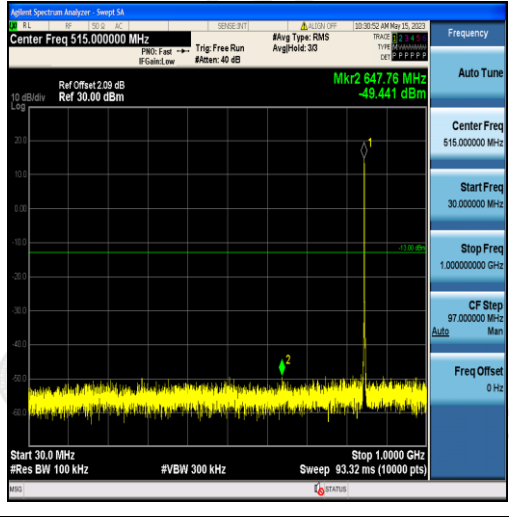

Band5-1.4MHz-QPSK-20643-6RB#0-Range1:30~1000MHz