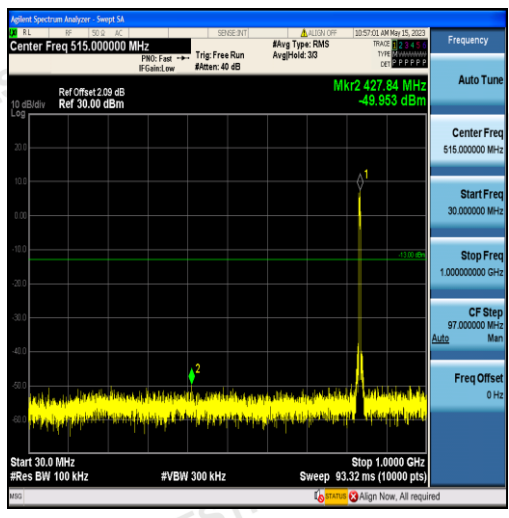

Band5-5MHz-QPSK-20425-25RB#0-Range2:1000~10000MHz

Band5-5MHz-16QAM-20425-25RB#0-Range1:30~1000MHz

Band5-5MHz-16QAM-20425-25RB#0-Range2:1000~10000MHz

Band5-5MHz-QPSK-20525-25RB#0-Range1:30~1000MHz

Band5-5MHz-QPSK-20525-25RB#0-Range2:1000~10000MHz