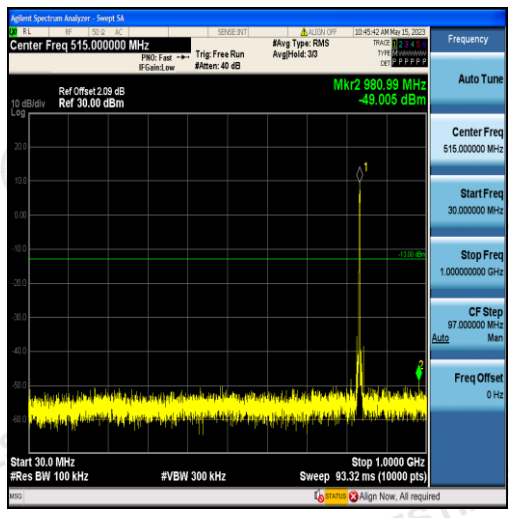

Band5-3MHz-QPSK-20525-15RB#0-Range1:30~1000MHz