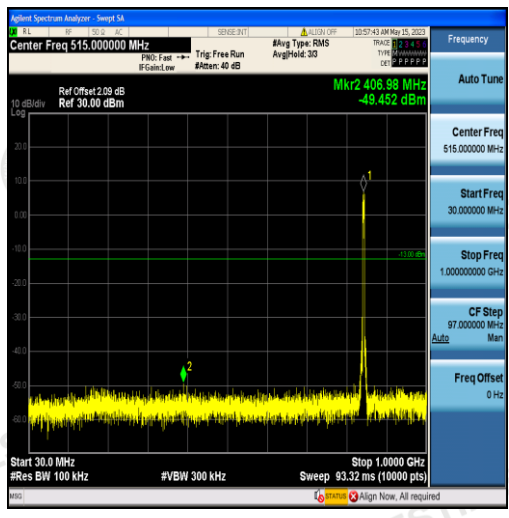

Band5-5MHz-16QAM-20525-25RB#0-Range1:30~1000MHz

Band5-5MHz-16QAM-20525-25RB#0-Range2:1000~10000MHz

Band5-5MHz-QPSK-20625-25RB#0-Range1:30~1000MHz

Band5-5MHz-QPSK-20625-25RB#0-Range2:1000~10000MHz

Band5-5MHz-16QAM-20625-25RB#0-Range1:30~1000MHz