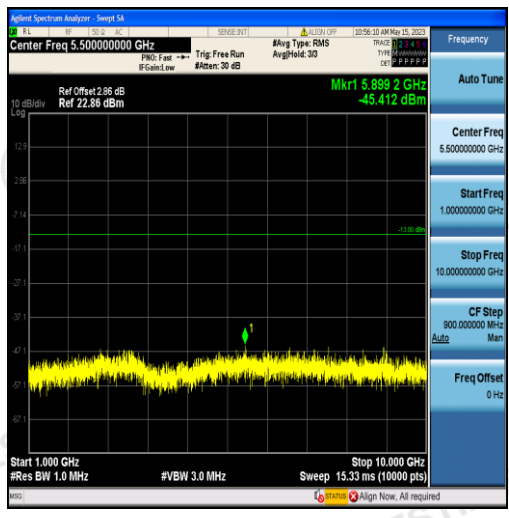

Band5-3MHz-QPSK-20635-15RB#0-Range1:30~1000MHz

Band5-3MHz-QPSK-20635-15RB#0-Range2:1000~10000MHz

Band5-3MHz-16QAM-20635-15RB#0-Range1:30~1000MHz

Band5-3MHz-16QAM-20635-15RB#0-Range2:1000~10000MHz

Band5-5MHz-QPSK-20425-25RB#0-Range1:30~1000MHz