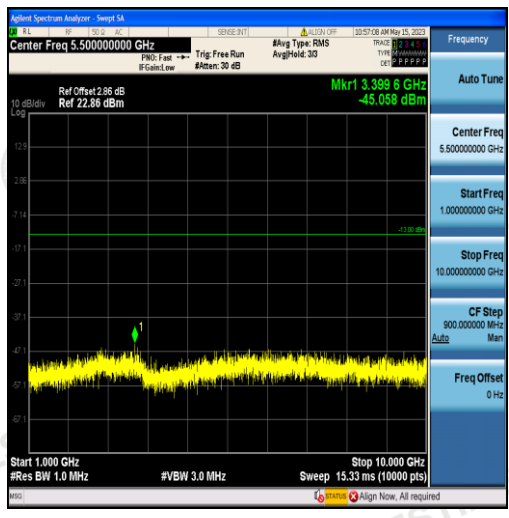

Band5-5MHz-16QAM-20525-25RB#0-Range2:1000~10000MHz