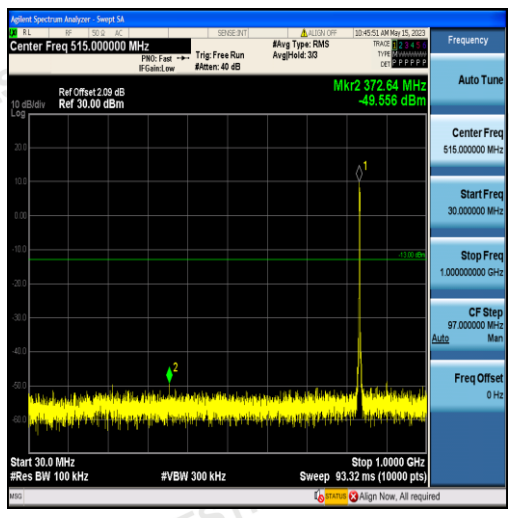

Band5-3MHz-16QAM-20525-15RB#0-Range1:30~1000MHz