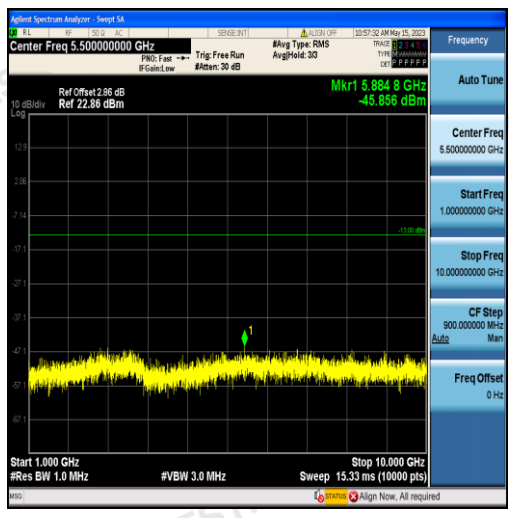

Band5-5MHz-QPSK-20625-25RB#0-Range2:1000~10000MHz