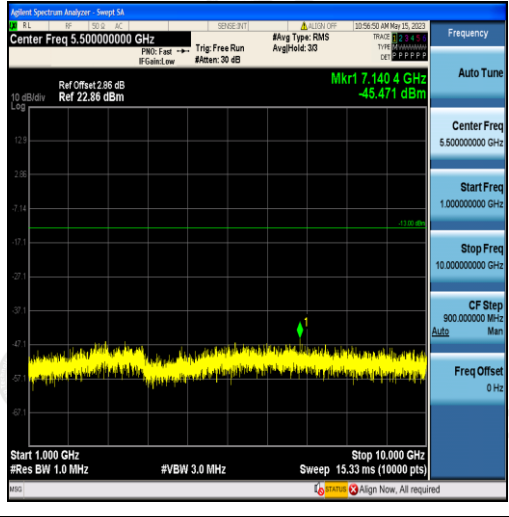

Band5-5MHz-QPSK-20425-25RB#0-Range2:1000~10000MHz

Band5-5MHz-16QAM-20425-25RB#0-Range1:30~1000MHz

Band5-5MHz-16QAM-20425-25RB#0-Range2:1000~10000MHz

Band5-5MHz-QPSK-20525-25RB#0-Range1:30~1000MHz

Band5-5MHz-QPSK-20525-25RB#0-Range2:1000~10000MHz