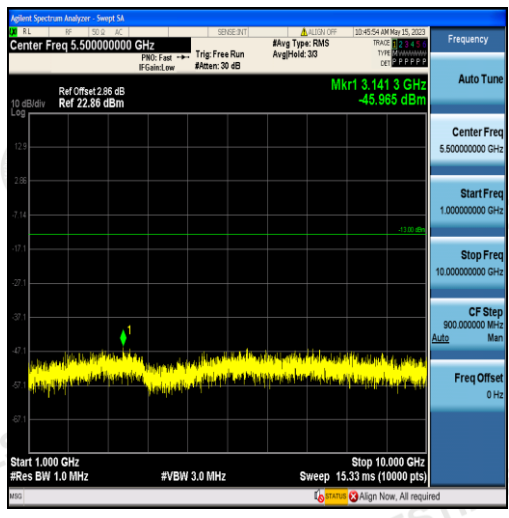

Band5-3MHz-16QAM-20415-15RB#0-Range2:1000~10000MHz

Band5-3MHz-QPSK-20525-15RB#0-Range1:30~1000MHz

Band5-3MHz-QPSK-20525-15RB#0-Range2:1000~10000MHz

Band5-3MHz-16QAM-20525-15RB#0-Range1:30~1000MHz

Band5-3MHz-16QAM-20525-15RB#0-Range2:1000~10000MHz