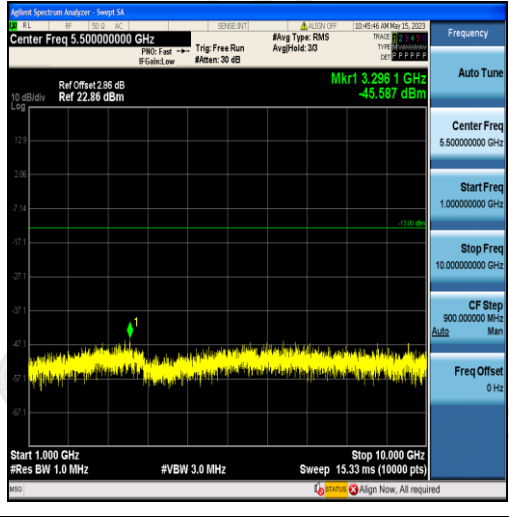

Band5-3MHz-QPSK-20525-15RB#0-Range2:1000~10000MHz