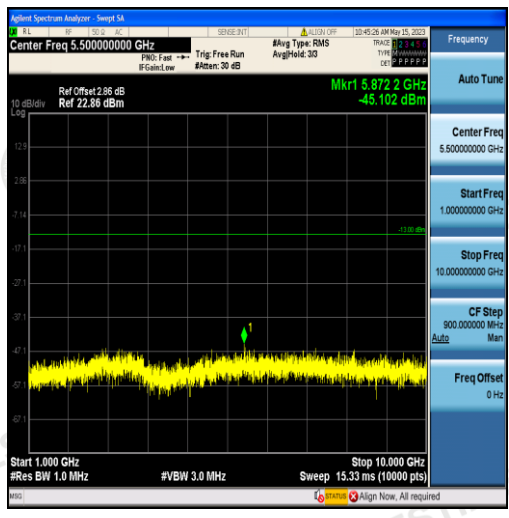

Band5-3MHz-QPSK-20415-15RB#0-Range2:1000~10000MHz