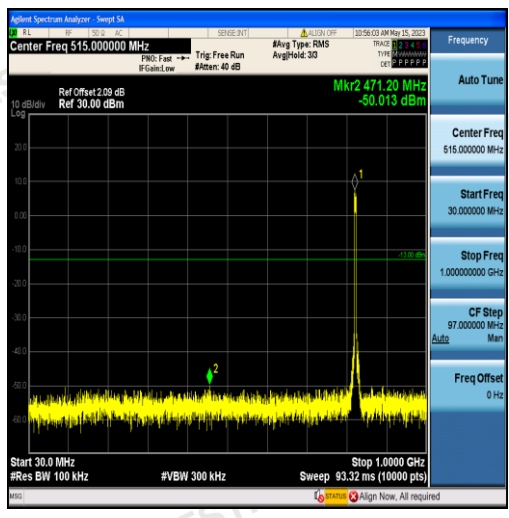

Band5-3MHz-QPSK-20635-15RB#0-Range1:30~1000MHz

Band5-3MHz-QPSK-20635-15RB#0-Range2:1000~10000MHz

Band5-3MHz-16QAM-20635-15RB#0-Range1:30~1000MHz

Band5-3MHz-16QAM-20635-15RB#0-Range2:1000~10000MHz

Band5-5MHz-QPSK-20425-25RB#0-Range1:30~1000MHz