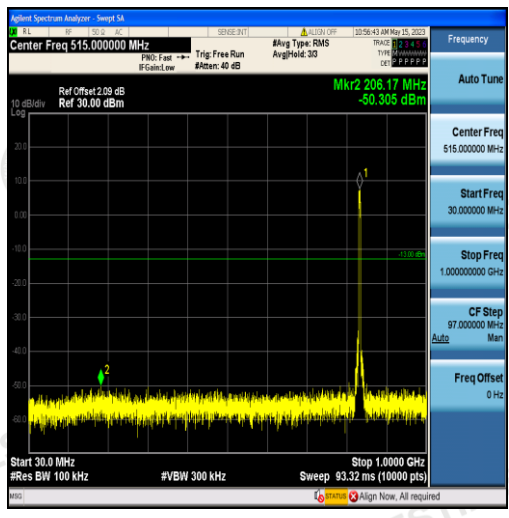

Band5-5MHz-QPSK-20525-25RB#0-Range1:30~1000MHz