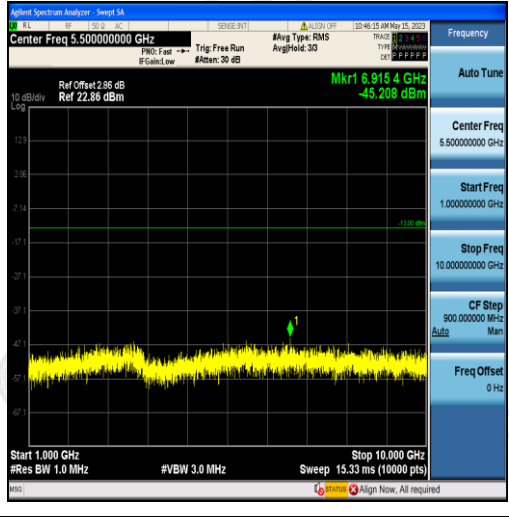

Band5-3MHz-16QAM-20635-15RB#0-Range2:1000~10000MHz