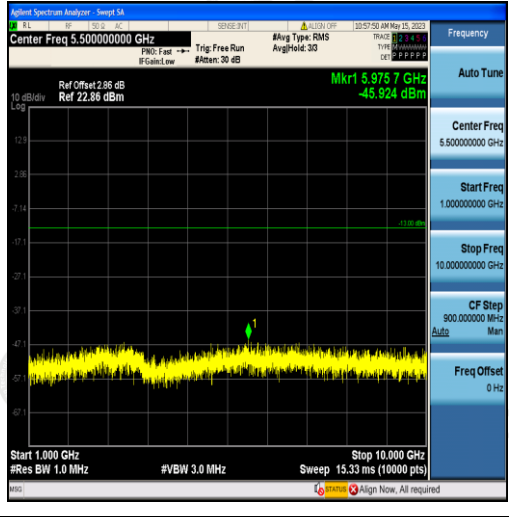

Band5-5MHz-16QAM-20525-25RB#0-Range1:30~1000MHz

Band5-5MHz-16QAM-20525-25RB#0-Range2:1000~10000MHz

Band5-5MHz-QPSK-20625-25RB#0-Range1:30~1000MHz

Band5-5MHz-QPSK-20625-25RB#0-Range2:1000~10000MHz

Band5-5MHz-16QAM-20625-25RB#0-Range1:30~1000MHz