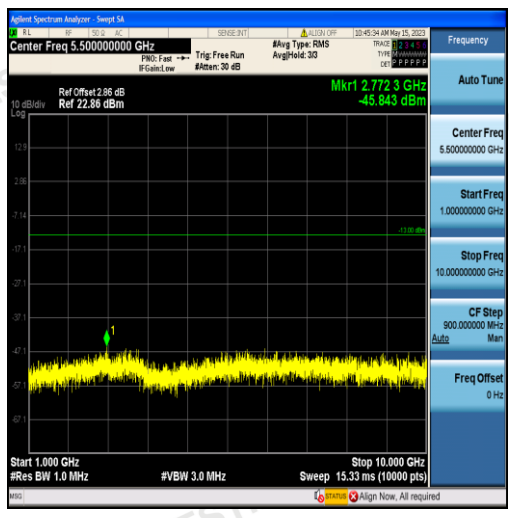

Band5-1.4MHz-16QAM-20643-6RB#0-Range1:30~1000MHz

Band5-1.4MHz-16QAM-20643-6RB#0-Range2:1000~10000MHz

Band5-3MHz-QPSK-20415-15RB#0-Range1:30~1000MHz

Band5-3MHz-QPSK-20415-15RB#0-Range2:1000~10000MHz

Band5-3MHz-16QAM-20415-15RB#0-Range1:30~1000MHz