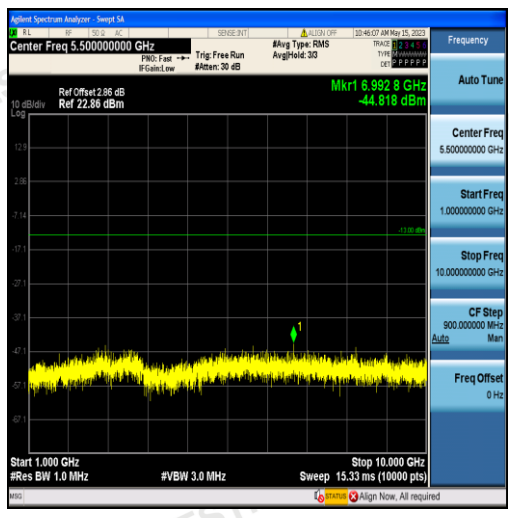

Band5-3MHz-QPSK-20635-15RB#0-Range2:1000~10000MHz