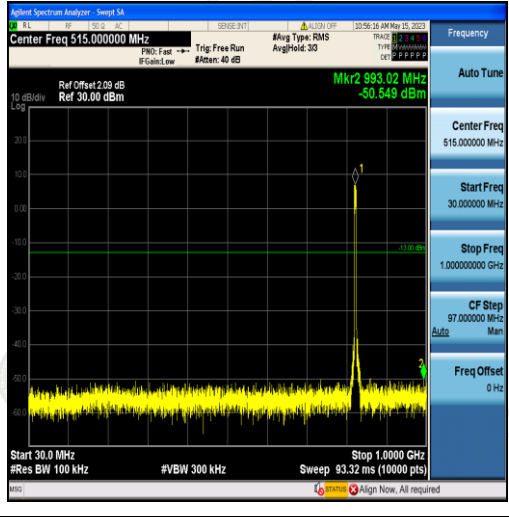

Band5-5MHz-16QAM-20425-25RB#0-Range1:30~1000MHz