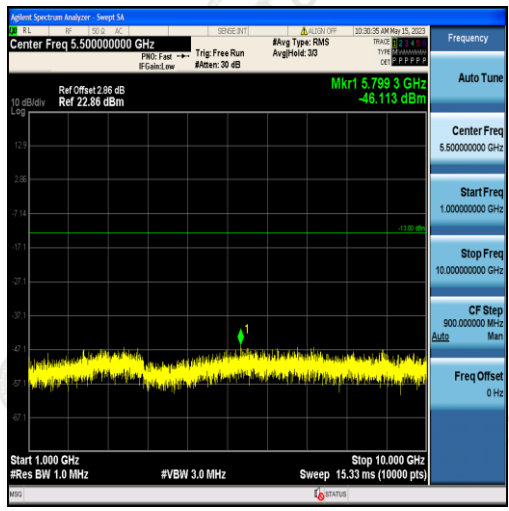

Test Graphs

Band5-1.4MHz-QPSK-20407-6RB#0-Range2:1000~10000MHz

Band5-1.4MHz-16QAM-20407-6RB#0-Range1:30~1000MHz

Band5-1.4MHz-16QAM-20407-6RB#0-Range2:1000~10000MHz

Band5-1.4MHz-QPSK-20525-6RB#0-Range1:30~1000MHz