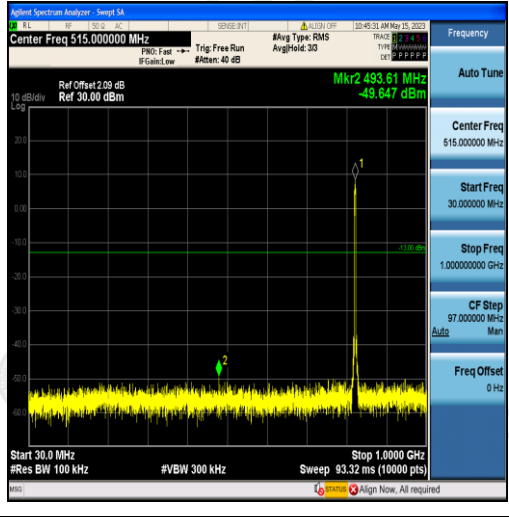

Band5-1.4MHz-16QAM-20643-6RB#0-Range1:30~1000MHz

Band5-1.4MHz-16QAM-20643-6RB#0-Range2:1000~10000MHz

Band5-3MHz-QPSK-20415-15RB#0-Range1:30~1000MHz

Band5-3MHz-QPSK-20415-15RB#0-Range2:1000~10000MHz

Band5-3MHz-16QAM-20415-15RB#0-Range1:30~1000MHz