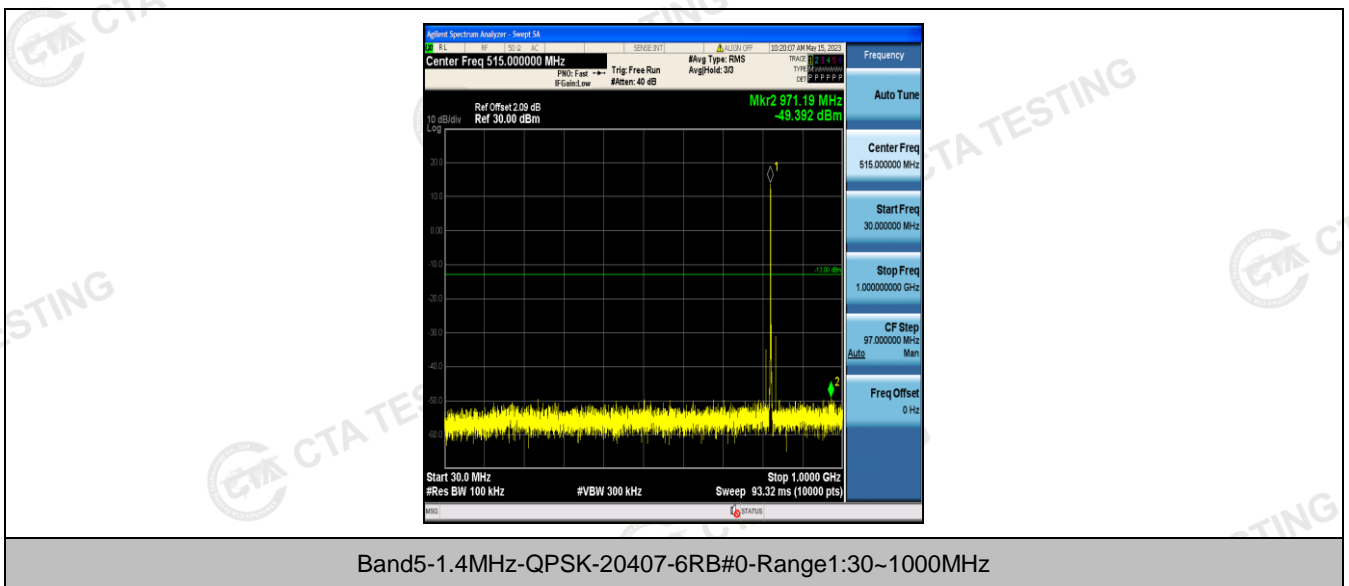

Band41	20MHz	16QAM	39750	100RB#0	Range2:1000~6000MHz	-55.06	PASS
Band41	20MHz	16QAM	39750	100RB#0	Range3:6000~27000MHz	-55.82	PASS
Band41	20MHz	QPSK	40620	100RB#0	Range1:30~1000MHz	-56.5	PASS
Band41	20MHz	QPSK	40620	100RB#0	Range2:1000~6000MHz	-54.9	PASS
Band41	20MHz	QPSK	40620	100RB#0	Range3:6000~27000MHz	-55.67	PASS
Band41	20MHz	16QAM	40620	100RB#0	Range1:30~1000MHz	-55.52	PASS
Band41	20MHz	16QAM	40620	100RB#0	Range2:1000~6000MHz	-55.21	PASS
Band41	20MHz	16QAM	40620	100RB#0	Range3:6000~27000MHz	-55.93	PASS
Band41	20MHz	QPSK	41490	100RB#0	Range1:30~1000MHz	-56.46	PASS
Band41	20MHz	QPSK	41490	100RB#0	Range2:1000~6000MHz	-54.79	PASS
Band41	20MHz	QPSK	41490	100RB#0	Range3:6000~27000MHz	-56.05	PASS
Band41	20MHz	16QAM	41490	100RB#0	Range1:30~1000MHz	-55.97	PASS
Band41	20MHz	16QAM	41490	100RB#0	Range2:1000~6000MHz	-55.06	PASS
Band41	20MHz	16QAM	41490	100RB#0	Range3:6000~27000MHz	-55.66	PASS

Test Graphs