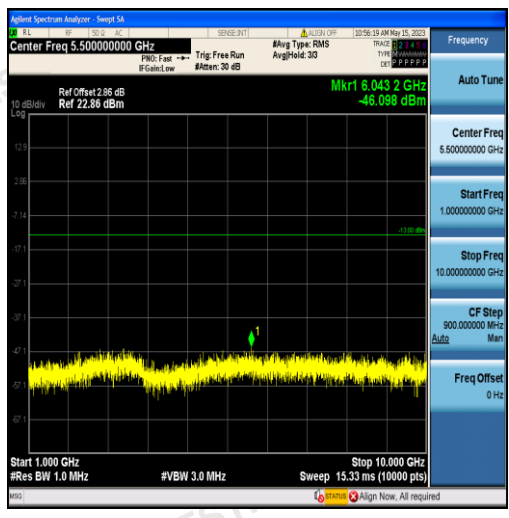

Band5-5MHz-16QAM-20425-25RB#0-Range2:1000~10000MHz