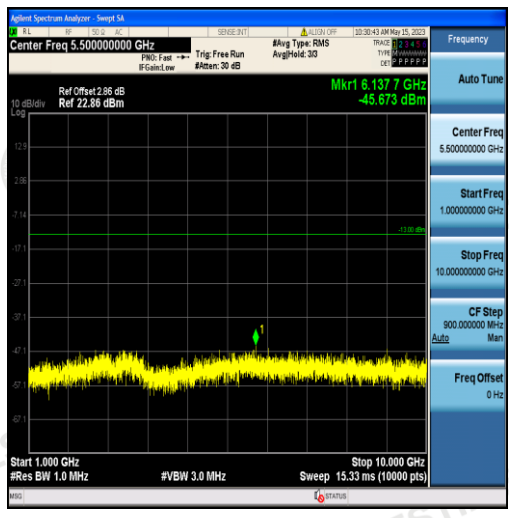

Band5-1.4MHz-16QAM-20525-6RB#0-Range2:1000~10000MHz