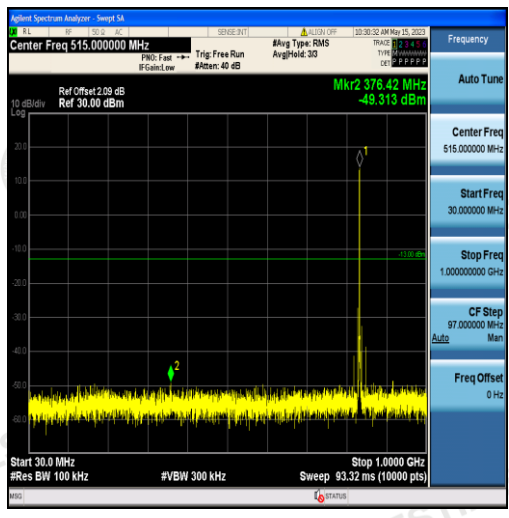

Test Graphs

Band5-1.4MHz-QPSK-20407-6RB#0-Range2:1000~10000MHz

Band5-1.4MHz-16QAM-20407-6RB#0-Range1:30~1000MHz

Band5-1.4MHz-16QAM-20407-6RB#0-Range2:1000~10000MHz

Band5-1.4MHz-QPSK-20525-6RB#0-Range1:30~1000MHz