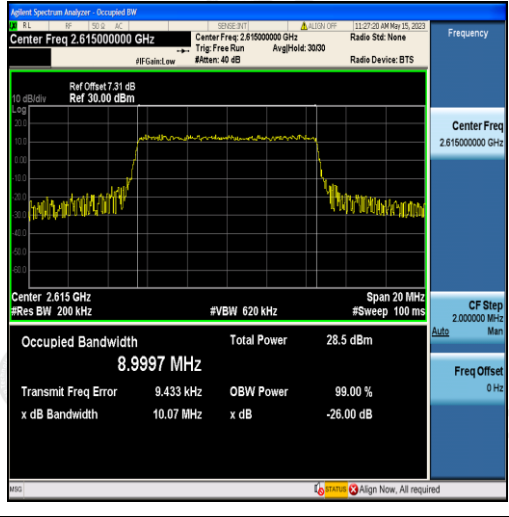

Band38-10MHz-QPSK-37800-50RB#0-8.9935

Band38-10MHz-16QAM-37800-50RB#0-8.9868

Band38-10MHz-QPSK-38000-50RB#0-8.9716

Band38-10MHz-16QAM-38000-50RB#0-8.9773

Band38-10MHz-QPSK-38200-50RB#0-8.9997

Band38-10MHz-16QAM-38200-50RB#0-8.9828