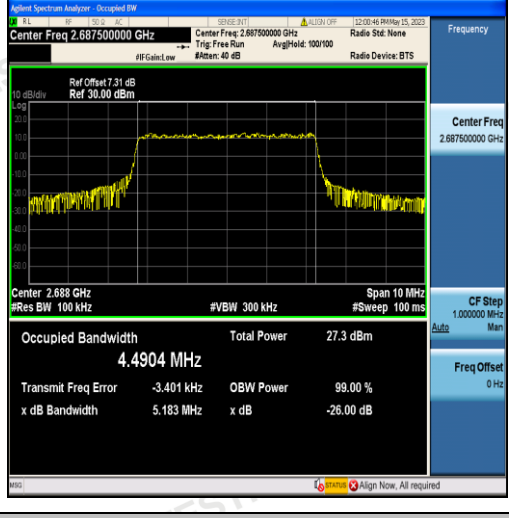

Band41-5MHz-QPSK-39675-25RB#0-4.4918

Band41-5MHz-16QAM-39675-25RB#0-4.4904

Band41-5MHz-QPSK-40620-25RB#0-4.4931

Band41-5MHz-16QAM-40620-25RB#0-4.4883

Band41-5MHz-QPSK-41565-25RB#0-4.4925

Band41-5MHz-16QAM-41565-25RB#0-4.4904