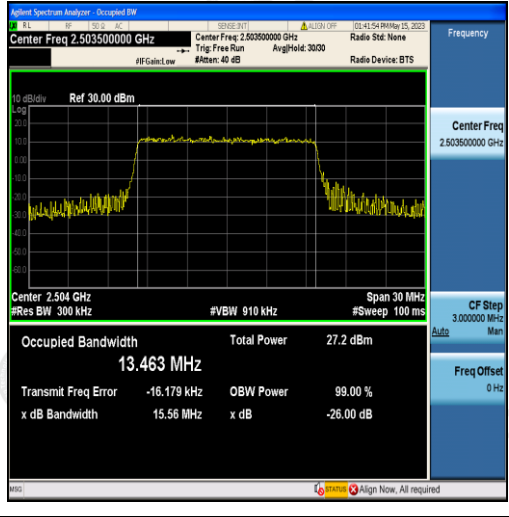

Band41-15MHz-16QAM-39725-75RB#0-13.463