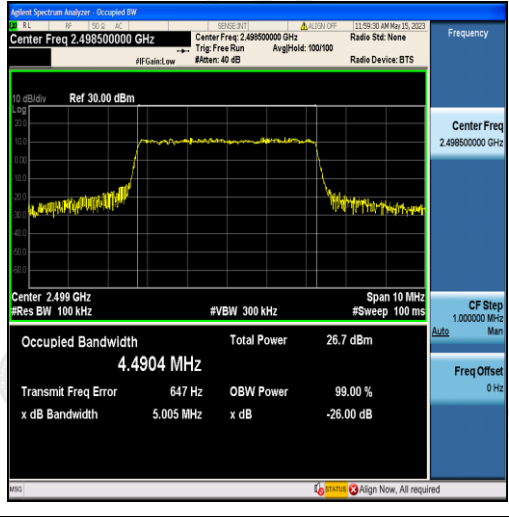

Band41-5MHz-16QAM-39675-25RB#0-4.4904