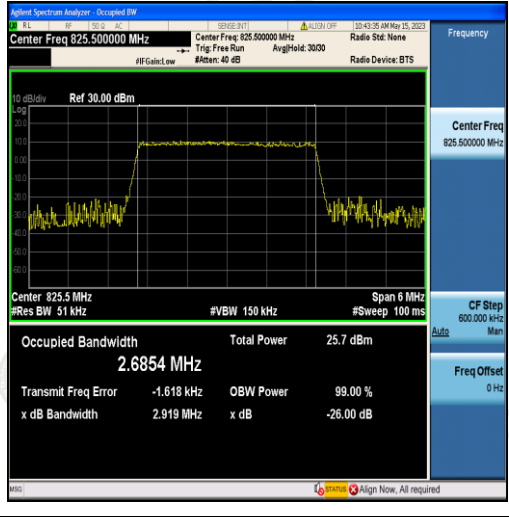

Band5-3MHz-QPSK-20415-15RB#0-2.6895

Band5-3MHz-16QAM-20415-15RB#0-2.6854

Band5-3MHz-QPSK-20525-15RB#0-2.6862

Band5-3MHz-16QAM-20525-15RB#0-2.6828

Band5-3MHz-QPSK-20635-15RB#0-2.6842

Band5-3MHz-16QAM-20635-15RB#0-2.6812