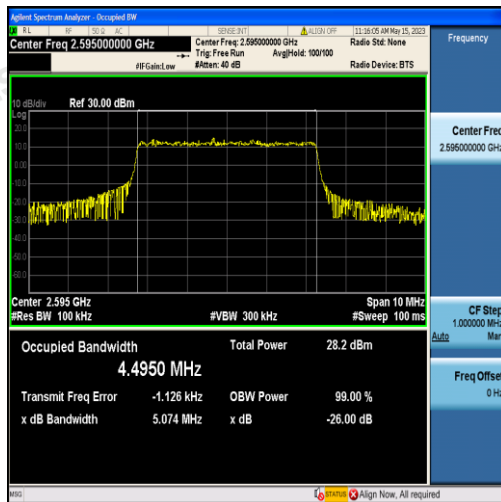

Band38-5MHz-QPSK-38000-25RB#0-4.4950