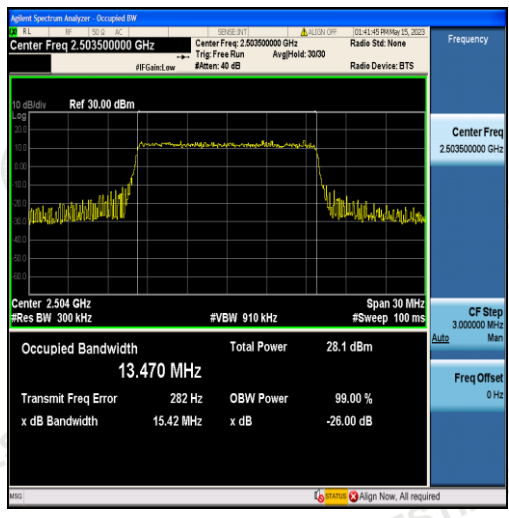

Band41-10MHz-QPSK-39700-50RB#0-8.9834

Band41-10MHz-16QAM-39700-50RB#0-8.9679

Band41-10MHz-QPSK-40620-50RB#0-8.9857

Band41-10MHz-16QAM-40620-50RB#0-9.0012

Band41-10MHz-QPSK-41540-50RB#0-8.9794

Band41-10MHz-16QAM-41540-50RB#0-9.0043