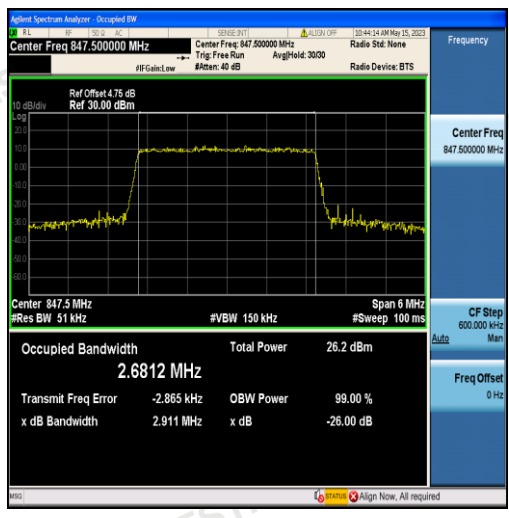

Band5-3MHz-QPSK-20415-15RB#0-2.6895

Band5-3MHz-16QAM-20415-15RB#0-2.6854

Band5-3MHz-QPSK-20525-15RB#0-2.6862

Band5-3MHz-16QAM-20525-15RB#0-2.6828

Band5-3MHz-QPSK-20635-15RB#0-2.6842

Band5-3MHz-16QAM-20635-15RB#0-2.6812