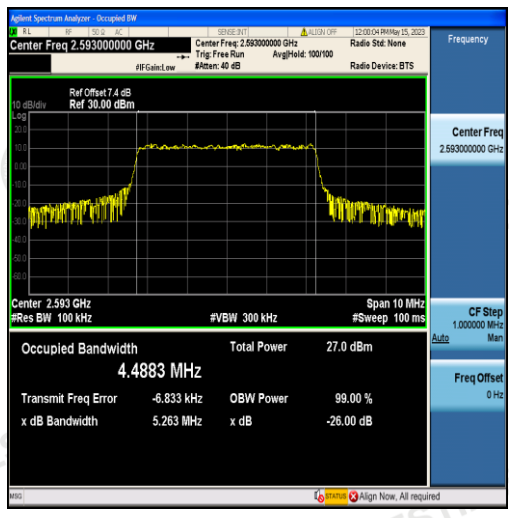

Band41-5MHz-QPSK-39675-25RB#0-4.4918

Band41-5MHz-16QAM-39675-25RB#0-4.4904

Band41-5MHz-QPSK-40620-25RB#0-4.4931

Band41-5MHz-16QAM-40620-25RB#0-4.4883

Band41-5MHz-QPSK-41565-25RB#0-4.4925

Band41-5MHz-16QAM-41565-25RB#0-4.4904