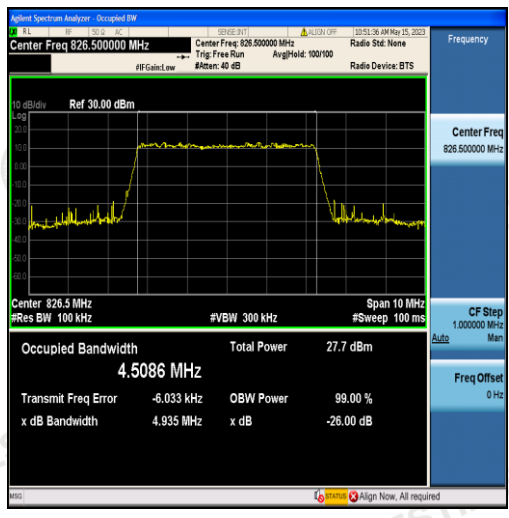

Band5-3MHz-QPSK-20415-15RB#0-2.6895

Band5-3MHz-16QAM-20415-15RB#0-2.6854

Band5-3MHz-QPSK-20525-15RB#0-2.6862

Band5-3MHz-16QAM-20525-15RB#0-2.6828

Band5-3MHz-QPSK-20635-15RB#0-2.6842

Band5-3MHz-16QAM-20635-15RB#0-2.6812