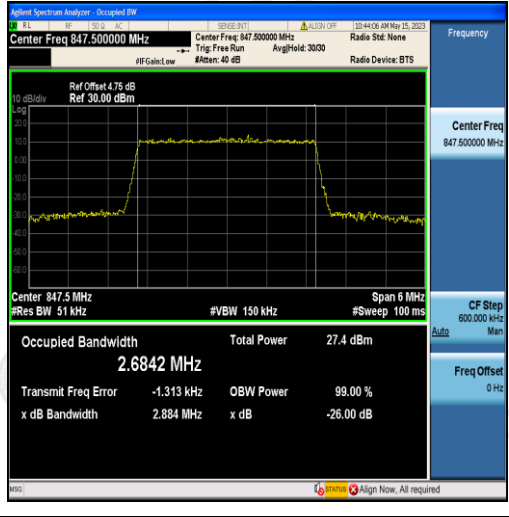

Band5-3MHz-QPSK-20415-15RB#0-2.6895

Band5-3MHz-16QAM-20415-15RB#0-2.6854

Band5-3MHz-QPSK-20525-15RB#0-2.6862

Band5-3MHz-16QAM-20525-15RB#0-2.6828

Band5-3MHz-QPSK-20635-15RB#0-2.6842

Band5-3MHz-16QAM-20635-15RB#0-2.6812