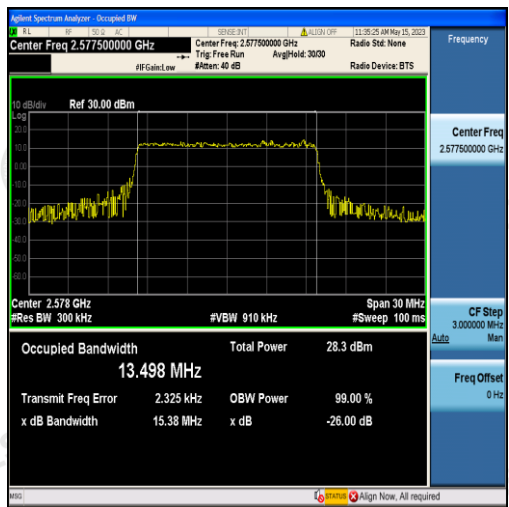

Band38-10MHz-QPSK-37800-50RB#0-8.9935

Band38-10MHz-16QAM-37800-50RB#0-8.9868

Band38-10MHz-QPSK-38000-50RB#0-8.9716

Band38-10MHz-16QAM-38000-50RB#0-8.9773

Band38-10MHz-QPSK-38200-50RB#0-8.9997

Band38-10MHz-16QAM-38200-50RB#0-8.9828