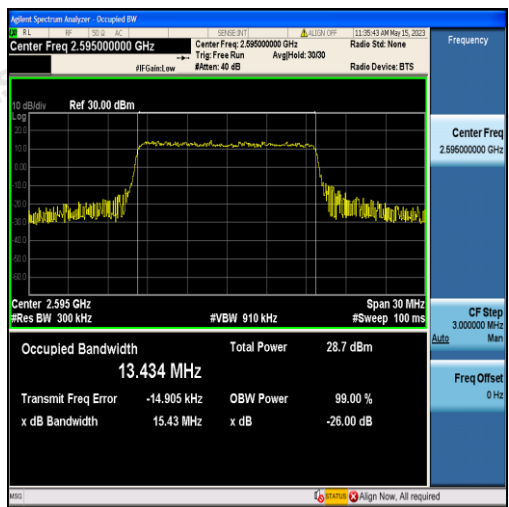

Band38-15MHz-QPSK-38000-75RB#0-13.434