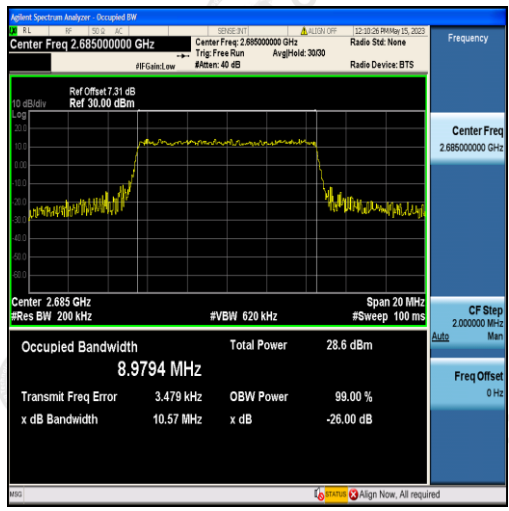

Band41-10MHz-QPSK-39700-50RB#0-8.9834

Band41-10MHz-16QAM-39700-50RB#0-8.9679

Band41-10MHz-QPSK-40620-50RB#0-8.9857

Band41-10MHz-16QAM-40620-50RB#0-9.0012

Band41-10MHz-QPSK-41540-50RB#0-8.9794

Band41-10MHz-16QAM-41540-50RB#0-9.0043