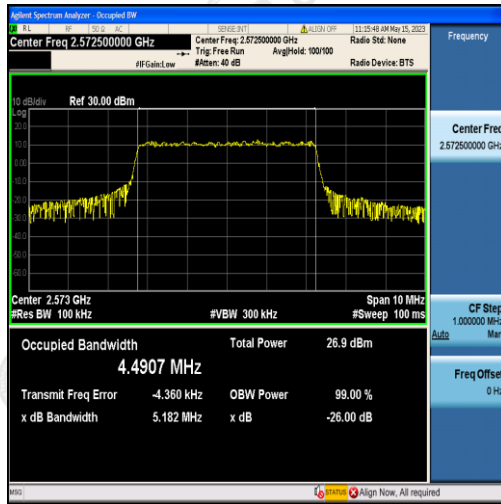

Band38-5MHz-16QAM-37775-25RB#0-4.4907