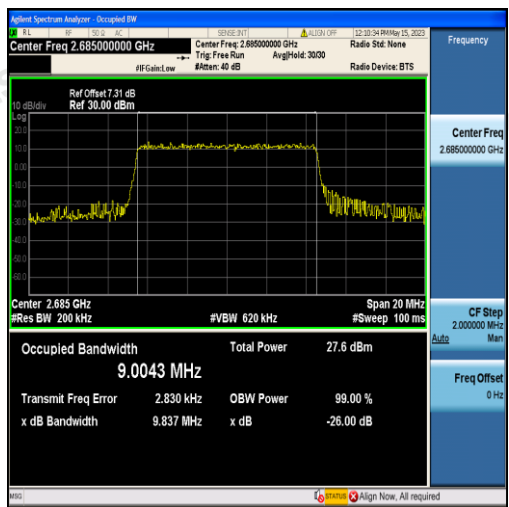

Band41-10MHz-QPSK-39700-50RB#0-8.9834

Band41-10MHz-16QAM-39700-50RB#0-8.9679

Band41-10MHz-QPSK-40620-50RB#0-8.9857

Band41-10MHz-16QAM-40620-50RB#0-9.0012

Band41-10MHz-QPSK-41540-50RB#0-8.9794

Band41-10MHz-16QAM-41540-50RB#0-9.0043