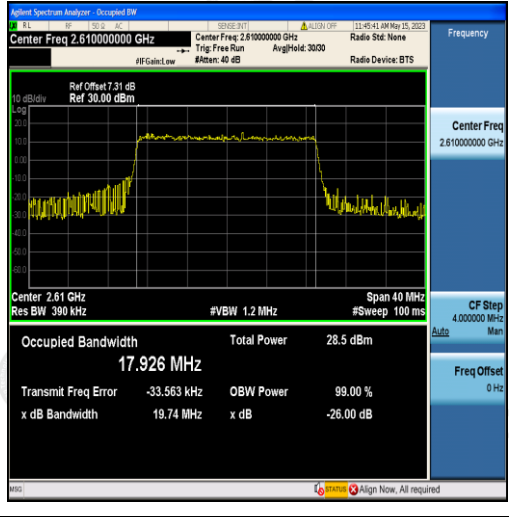

Band38-20MHz-QPSK-37850-100RB#0-17.973

Band38-20MHz-16QAM-37850-100RB#0-17.930

Band38-20MHz-QPSK-38000-100RB#0-17.978

Band38-20MHz-16QAM-38000-100RB#0-17.934

Band38-20MHz-QPSK-38150-100RB#0-17.926

Band38-20MHz-16QAM-38150-100RB#0-17.916