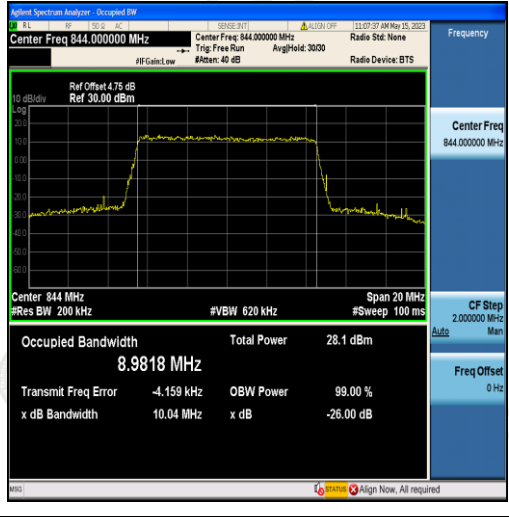

Band5-10MHz-QPSK-20450-50RB#0-8.9921

Band5-10MHz-16QAM-20450-50RB#0-8.9921

Band5-10MHz-QPSK-20525-50RB#0-8.9859

Band5-10MHz-16QAM-20525-50RB#0-8.9681

Band5-10MHz-QPSK-20600-50RB#0-8.9818

Band5-10MHz-16QAM-20600-50RB#0-8.9976