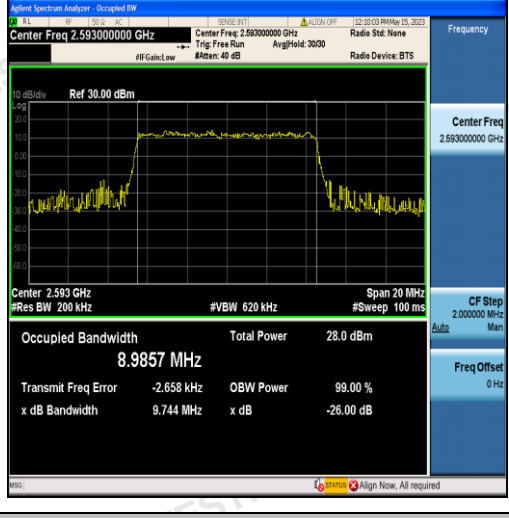

Band41-10MHz-QPSK-40620-50RB#0-8.9857