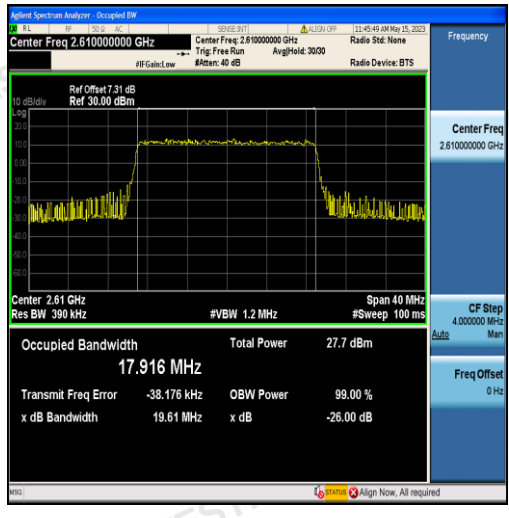

Band38-20MHz-QPSK-37850-100RB#0-17.973

Band38-20MHz-16QAM-37850-100RB#0-17.930

Band38-20MHz-QPSK-38000-100RB#0-17.978

Band38-20MHz-16QAM-38000-100RB#0-17.934

Band38-20MHz-QPSK-38150-100RB#0-17.926

Band38-20MHz-16QAM-38150-100RB#0-17.916