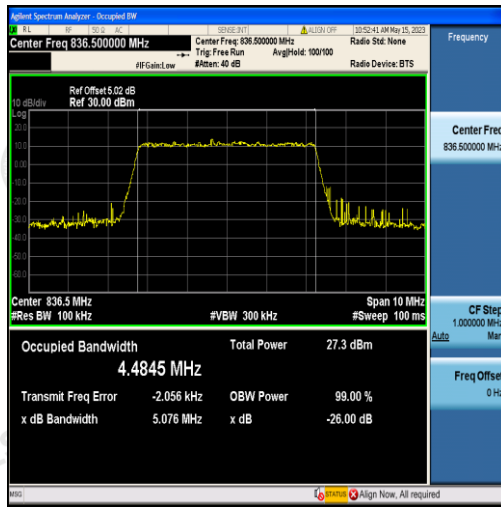

Band5-5MHz-16QAM-20525-25RB#0-4.4845