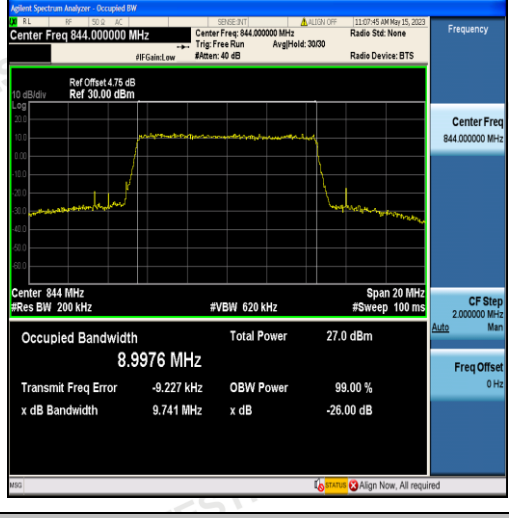

Band5-10MHz-QPSK-20450-50RB#0-8.9921

Band5-10MHz-16QAM-20450-50RB#0-8.9921

Band5-10MHz-QPSK-20525-50RB#0-8.9859

Band5-10MHz-16QAM-20525-50RB#0-8.9681

Band5-10MHz-QPSK-20600-50RB#0-8.9818

Band5-10MHz-16QAM-20600-50RB#0-8.9976