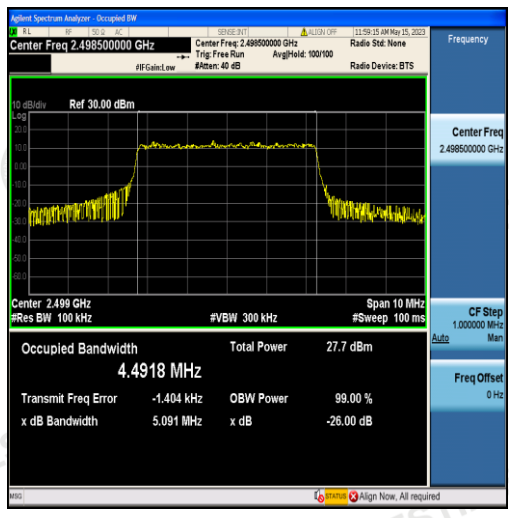

Band38-20MHz-QPSK-37850-100RB#0-17.973

Band38-20MHz-16QAM-37850-100RB#0-17.930

Band38-20MHz-QPSK-38000-100RB#0-17.978

Band38-20MHz-16QAM-38000-100RB#0-17.934

Band38-20MHz-QPSK-38150-100RB#0-17.926

Band38-20MHz-16QAM-38150-100RB#0-17.916