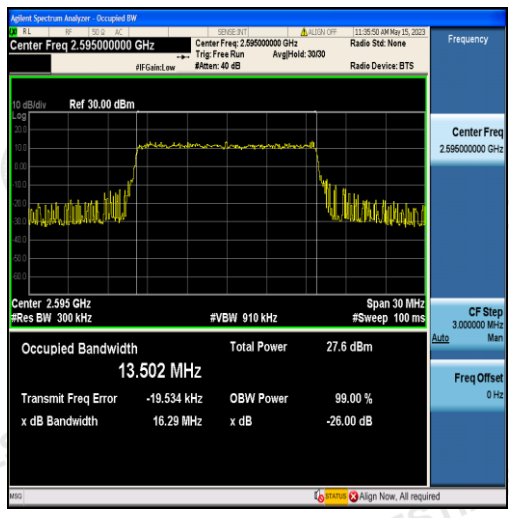

Band38-15MHz-16QAM-38000-75RB#0-13.502