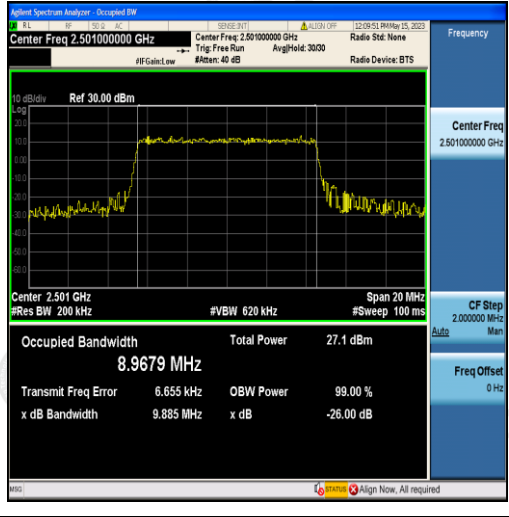

Band41-10MHz-16QAM-39700-50RB#0-8.9679