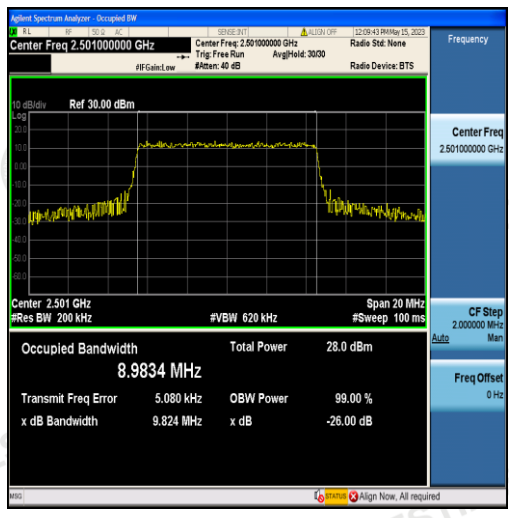

Band41-5MHz-QPSK-39675-25RB#0-4.4918

Band41-5MHz-16QAM-39675-25RB#0-4.4904

Band41-5MHz-QPSK-40620-25RB#0-4.4931

Band41-5MHz-16QAM-40620-25RB#0-4.4883

Band41-5MHz-QPSK-41565-25RB#0-4.4925

Band41-5MHz-16QAM-41565-25RB#0-4.4904