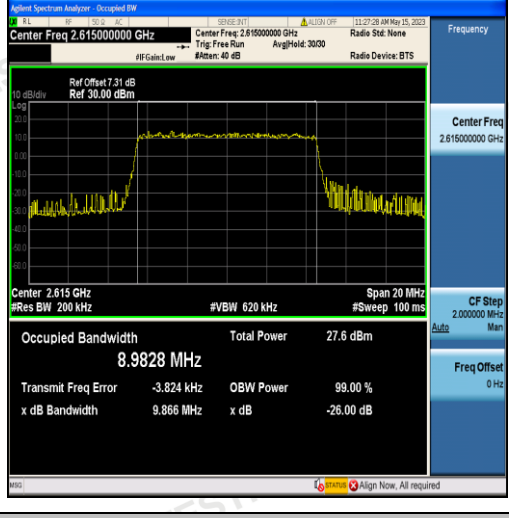

Band38-10MHz-QPSK-37800-50RB#0-8.9935

Band38-10MHz-16QAM-37800-50RB#0-8.9868

Band38-10MHz-QPSK-38000-50RB#0-8.9716

Band38-10MHz-16QAM-38000-50RB#0-8.9773

Band38-10MHz-QPSK-38200-50RB#0-8.9997

Band38-10MHz-16QAM-38200-50RB#0-8.9828