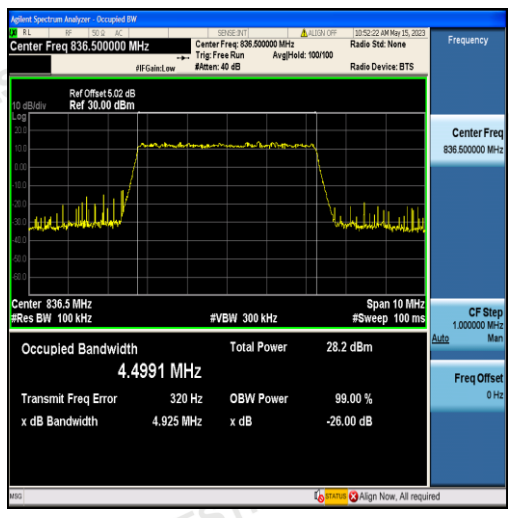

Band5-5MHz-QPSK-20525-25RB#0-4.4991