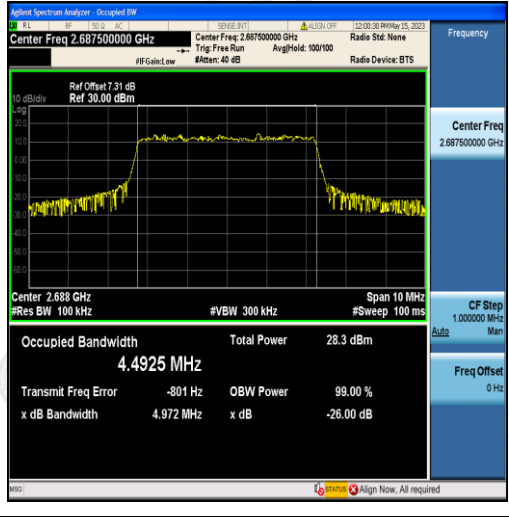

Band41-5MHz-QPSK-39675-25RB#0-4.4918

Band41-5MHz-16QAM-39675-25RB#0-4.4904

Band41-5MHz-QPSK-40620-25RB#0-4.4931

Band41-5MHz-16QAM-40620-25RB#0-4.4883

Band41-5MHz-QPSK-41565-25RB#0-4.4925

Band41-5MHz-16QAM-41565-25RB#0-4.4904