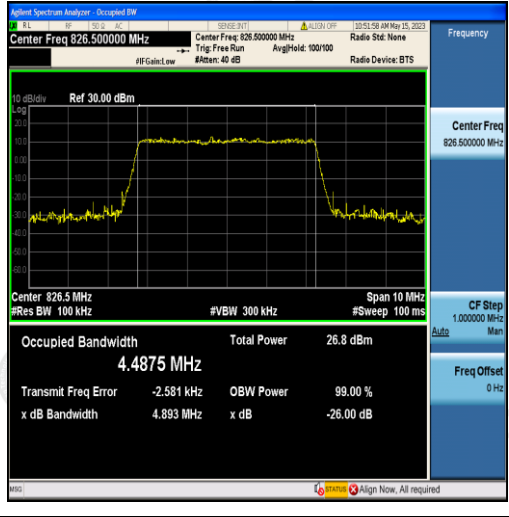

Band5-5MHz-16QAM-20425-25RB#0-4.4875