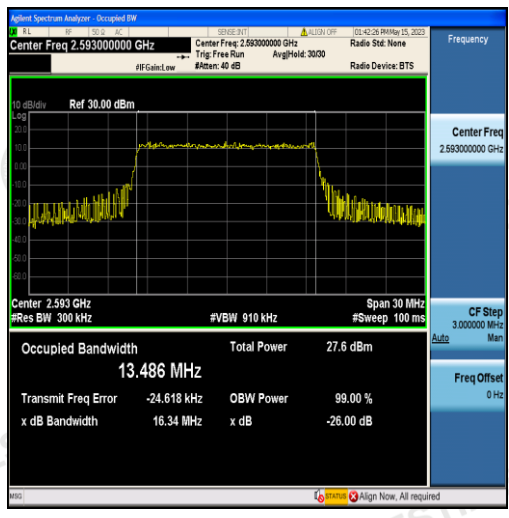

Band41-15MHz-16QAM-40620-75RB#0-13.486