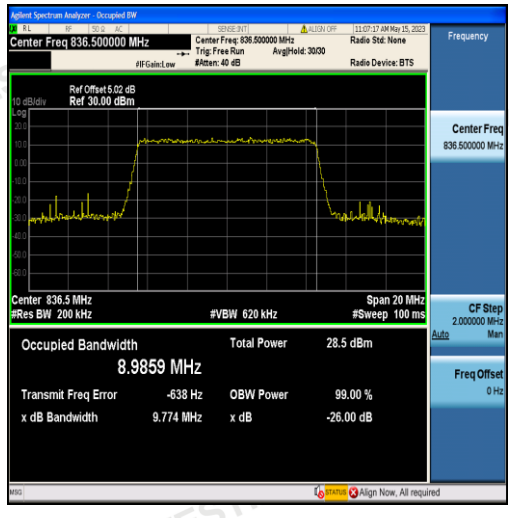

Band5-10MHz-QPSK-20525-50RB#0-8.9859