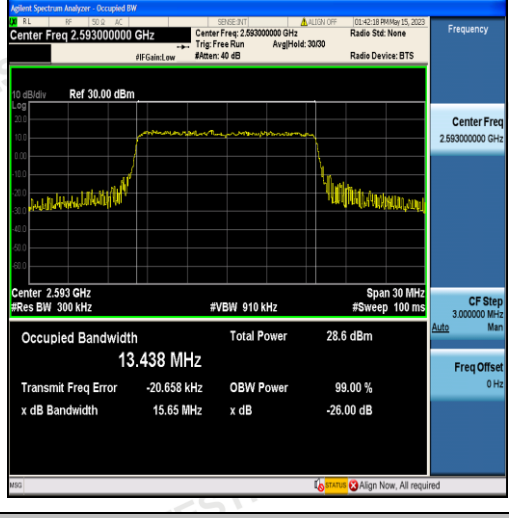

Band41-15MHz-QPSK-40620-75RB#0-13.438