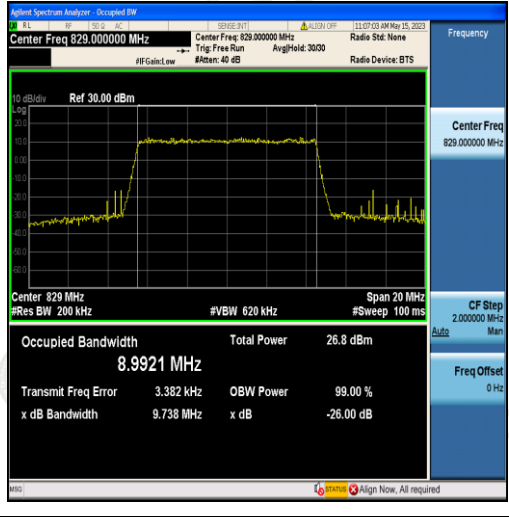

Band5-10MHz-16QAM-20450-50RB#0-8.9921