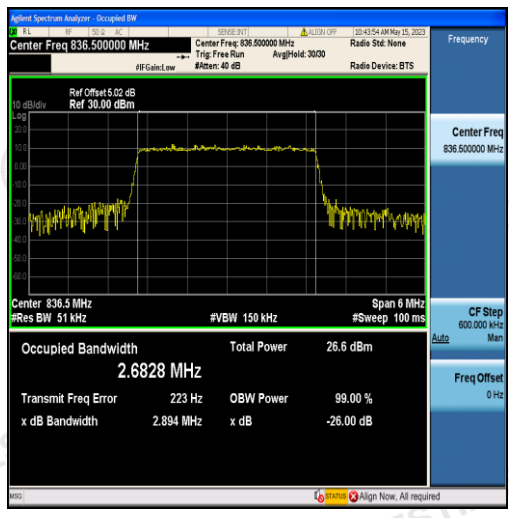

Band5-3MHz-QPSK-20415-15RB#0-2.6895

Band5-3MHz-16QAM-20415-15RB#0-2.6854

Band5-3MHz-QPSK-20525-15RB#0-2.6862

Band5-3MHz-16QAM-20525-15RB#0-2.6828

Band5-3MHz-QPSK-20635-15RB#0-2.6842

Band5-3MHz-16QAM-20635-15RB#0-2.6812