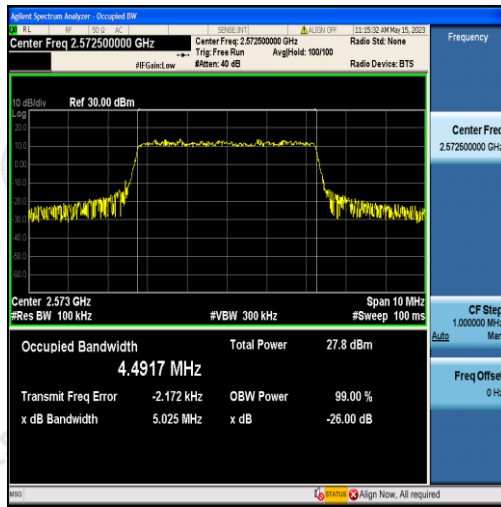

Band5-10MHz-QPSK-20450-50RB#0-8.9921

Band5-10MHz-16QAM-20450-50RB#0-8.9921

Band5-10MHz-QPSK-20525-50RB#0-8.9859

Band5-10MHz-16QAM-20525-50RB#0-8.9681

Band5-10MHz-QPSK-20600-50RB#0-8.9818

Band5-10MHz-16QAM-20600-50RB#0-8.9976