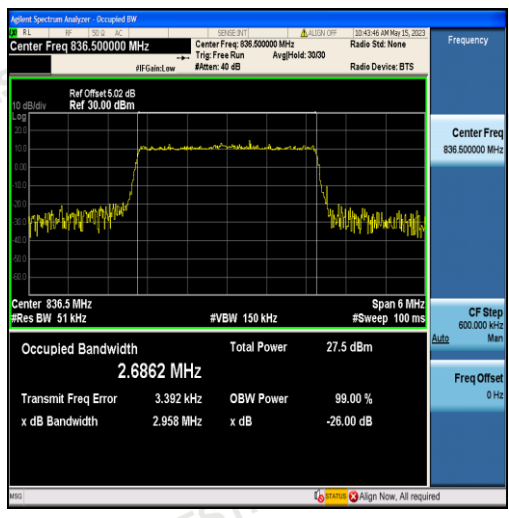

Band5-3MHz-QPSK-20415-15RB#0-2.6895

Band5-3MHz-16QAM-20415-15RB#0-2.6854

Band5-3MHz-QPSK-20525-15RB#0-2.6862

Band5-3MHz-16QAM-20525-15RB#0-2.6828

Band5-3MHz-QPSK-20635-15RB#0-2.6842

Band5-3MHz-16QAM-20635-15RB#0-2.6812