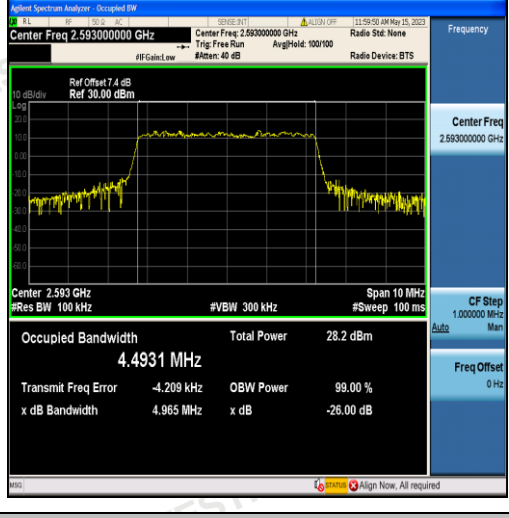

Band41-5MHz-QPSK-40620-25RB#0-4.4931