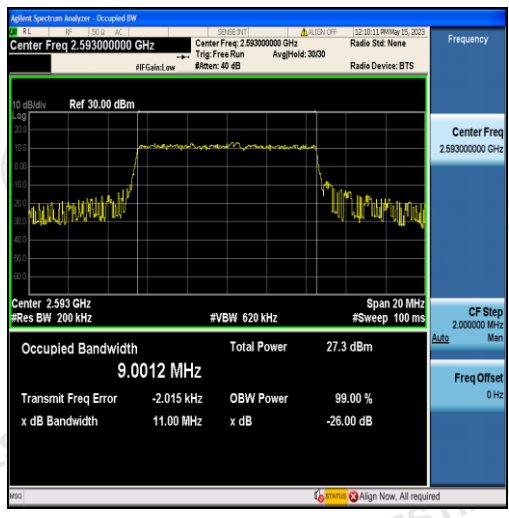

Band41-10MHz-16QAM-40620-50RB#0-9.0012