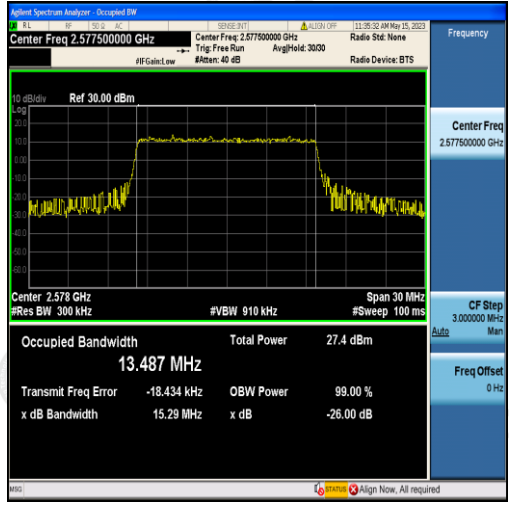

Band38-15MHz-16QAM-37825-75RB#0-13.487