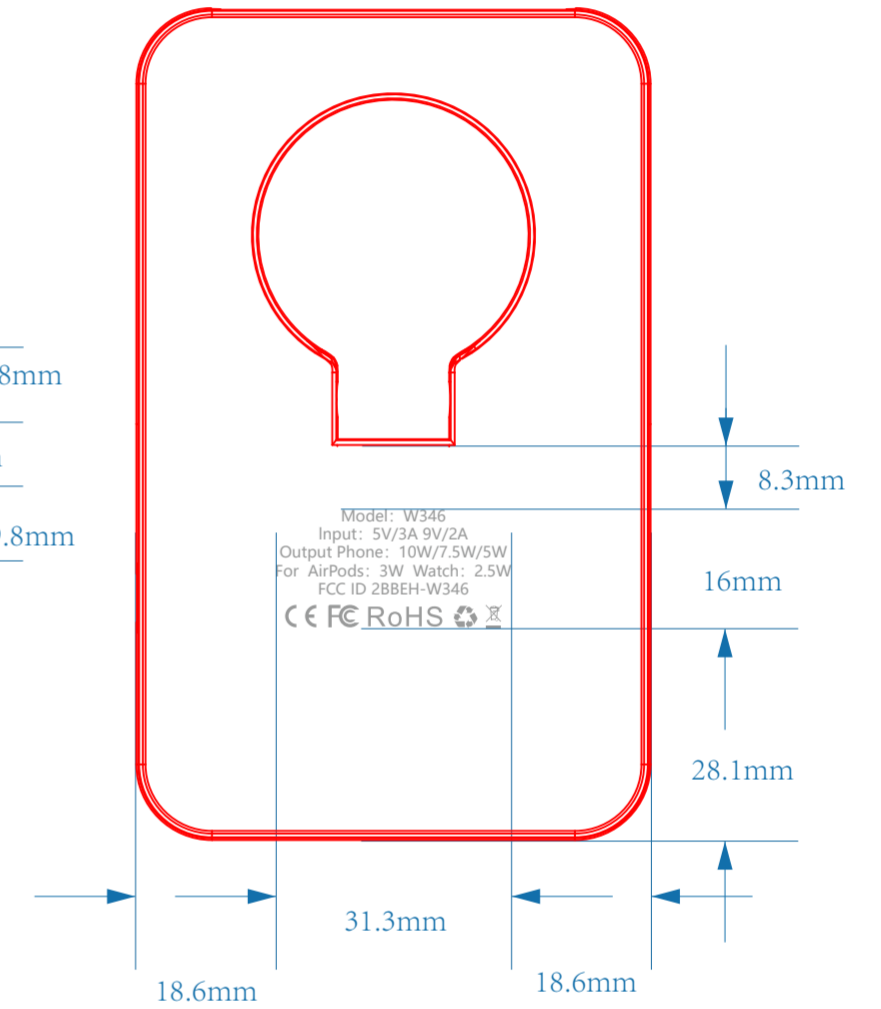

面壳

硅胶垫

底壳

PANTONE: Cool Gray 7C

红色部分不用丝印

丝印的公差正负0.1

以上图案 文字位置严格按图纸尺寸要求去做，如有做不到的地方，请及时跟我司研发部负责人沟通和确认，未经过研发负责人确认，出问题供应商自己承担。