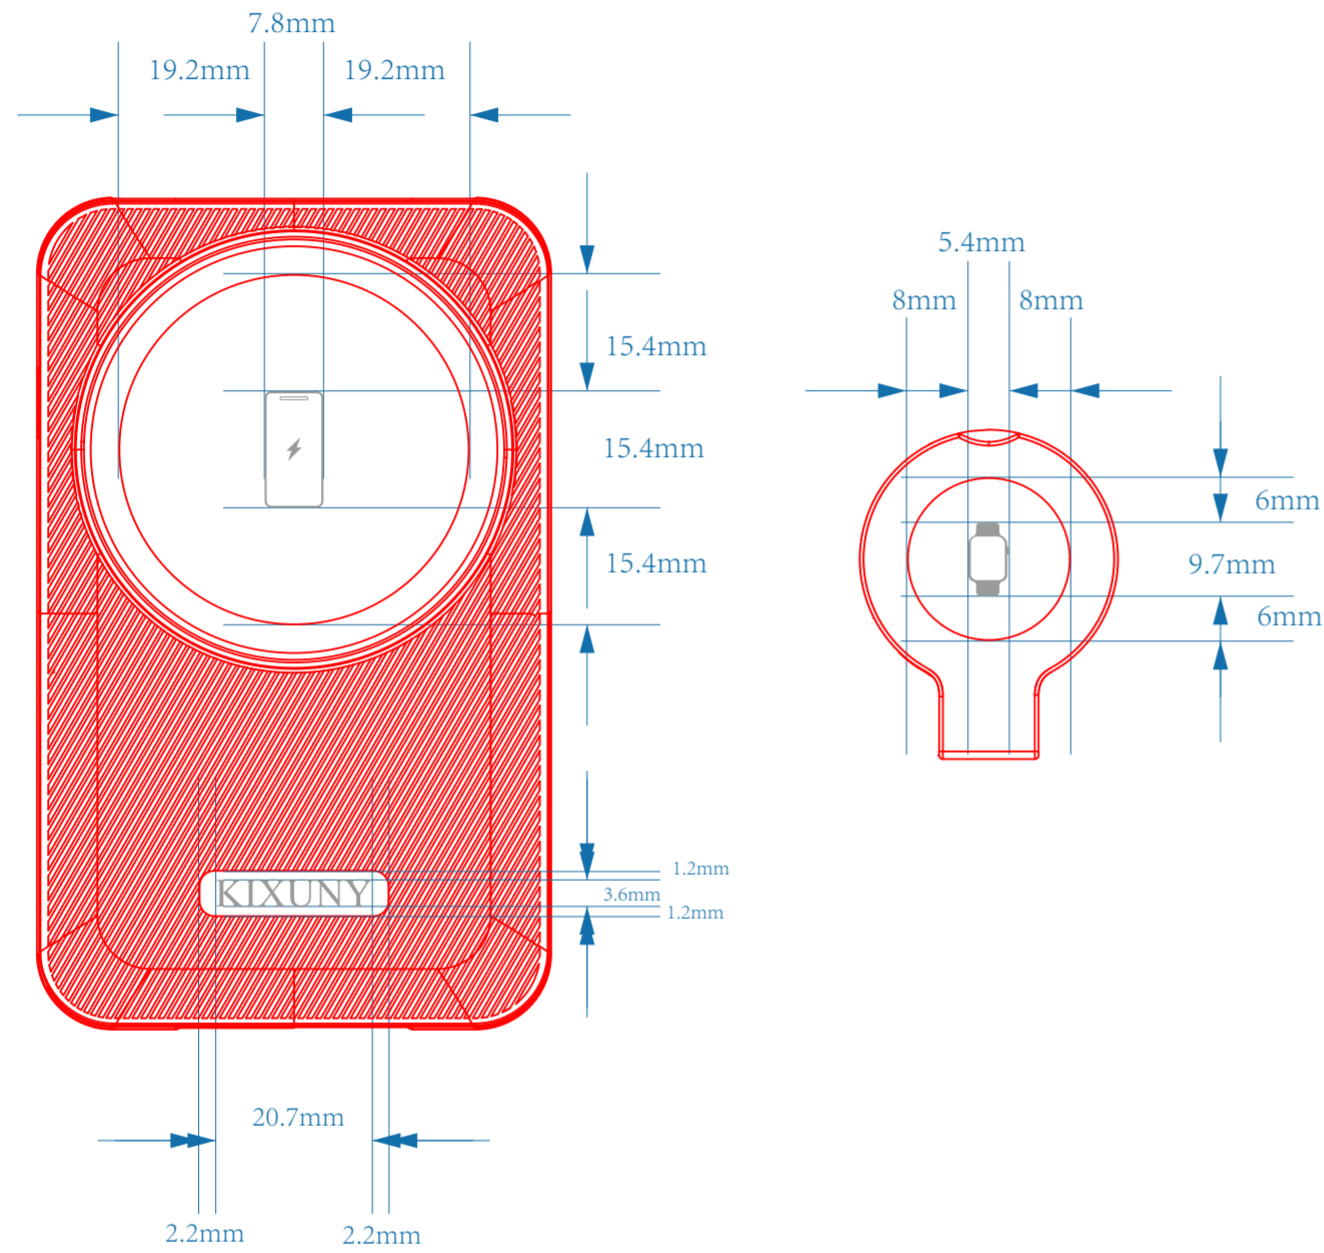

面壳

硅胶垫

底壳

PANTONE: Cool Gray 7C

红色部分不用丝印

丝印的公差正负0.1

以上图案 文字位置严格按图纸尺寸要求去做，如有做不到的地方，请及时跟我司研发部负责人沟通和确认，未经过研发负责人确认，出问题供应商自己承担。