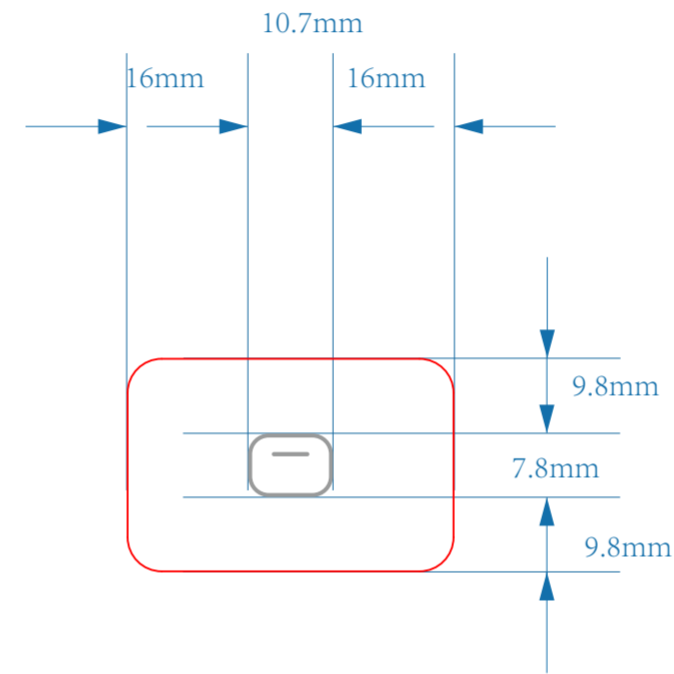

面壳

硅胶垫

底壳

PANTONE: Cool Gray 7C

红色部分不用丝印

丝印的公差正负0.1

以上图案 文字位置严格按图纸尺寸要求去做，如有做不到的地方，请及时跟我司研发部负责人沟通和确认，未经过研发负责人确认，出问题供应商自己承担。