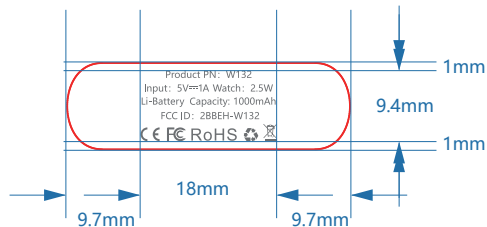

底盖

丝印的公差正负0.1

PANTONE: Cool Gray 9 C

红色部分不用丝印

变更记录	变更内容:	变更日期	变更人	变更版本	备注	文件比例	设计制图	钟沅	
							1:1	业务确认	
								研发校对	
								项目核对	
								审核	
					批准				