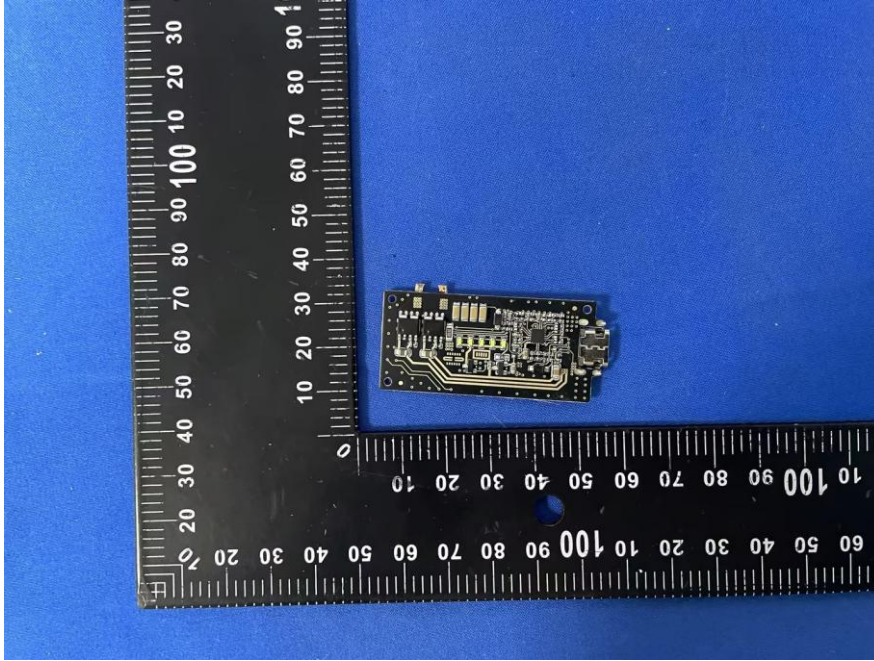

### EUT PHOTO(Internal Photos)

ZHONGHAN

FCC ID: 2BBE3-A7

ZHONGHAN

FCC ID: 2BBE3-A7

ZHONGHAN

FCC ID: 2BBE3-A7

\*\*\*\*\* END OF REPORT \*\*\*\*\*