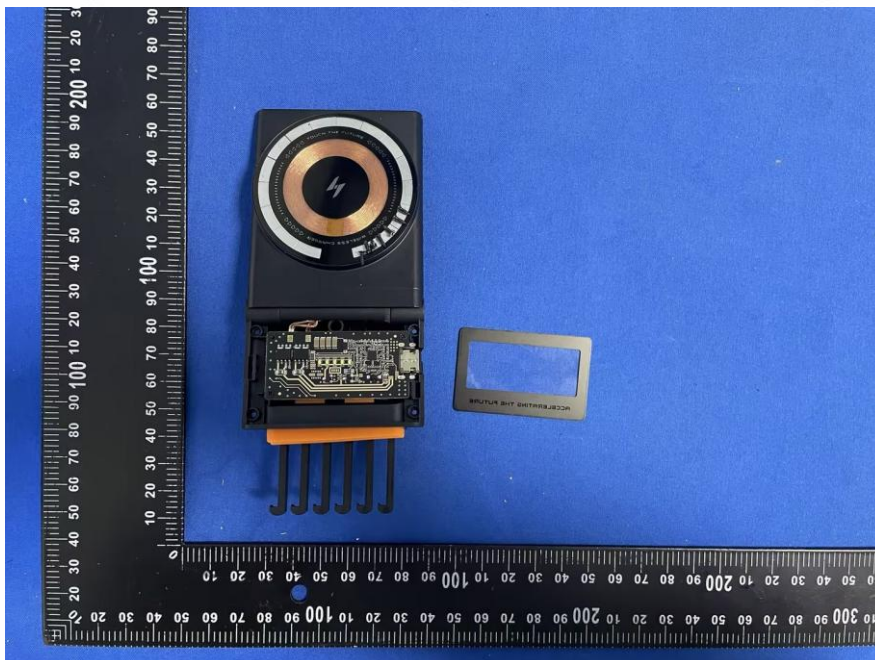

### EUT PHOTO(Internal Photos)

ZHONGHAN

FCC ID: 2BBE3-A7

ZHONGHAN

FCC ID: 2BBE3-A7

ZHONGHAN

FCC ID: 2BBE3-A7

\*\*\*\*\* END OF REPORT \*\*\*\*\*