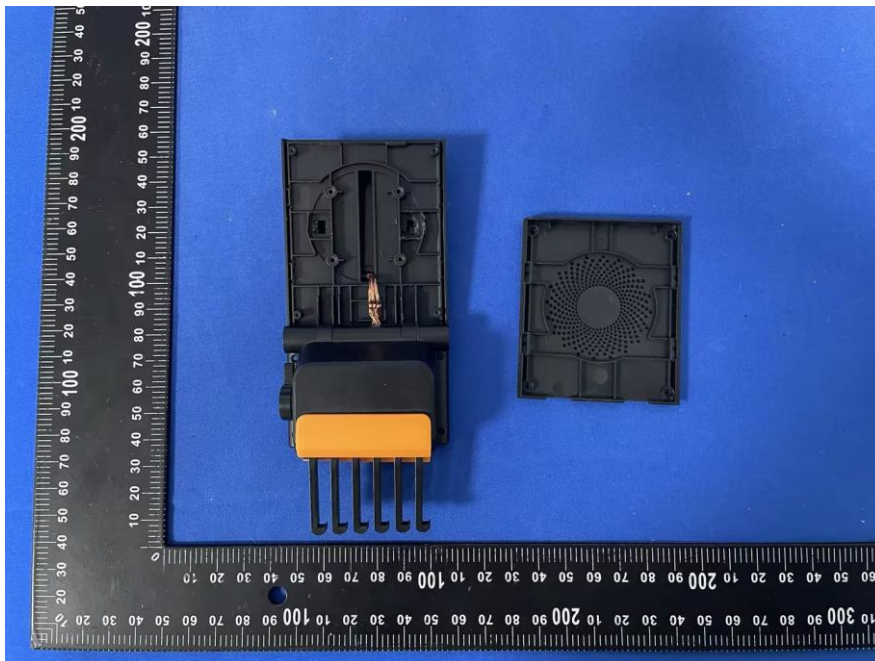

### EUT PHOTO(Internal Photos)

ZHONGHAN

FCC ID: 2BBE3-A7

ZHONGHAN

FCC ID: 2BBE3-A7

ZHONGHAN

FCC ID: 2BBE3-A7

\*\*\*\*\* END OF REPORT \*\*\*\*\*