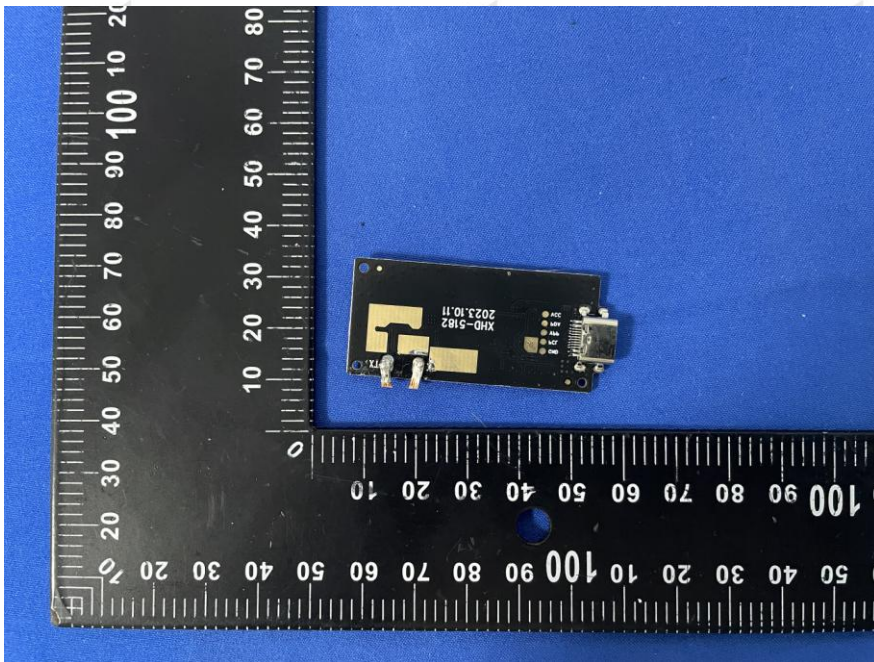

### EUT PHOTO(Internal Photos)

ZHONGHAN

FCC ID: 2BBE3-A7

ZHONGHAN

FCC ID: 2BBE3-A7

ZHONGHAN

FCC ID: 2BBE3-A7

\*\*\*\*\* END OF REPORT \*\*\*\*\*