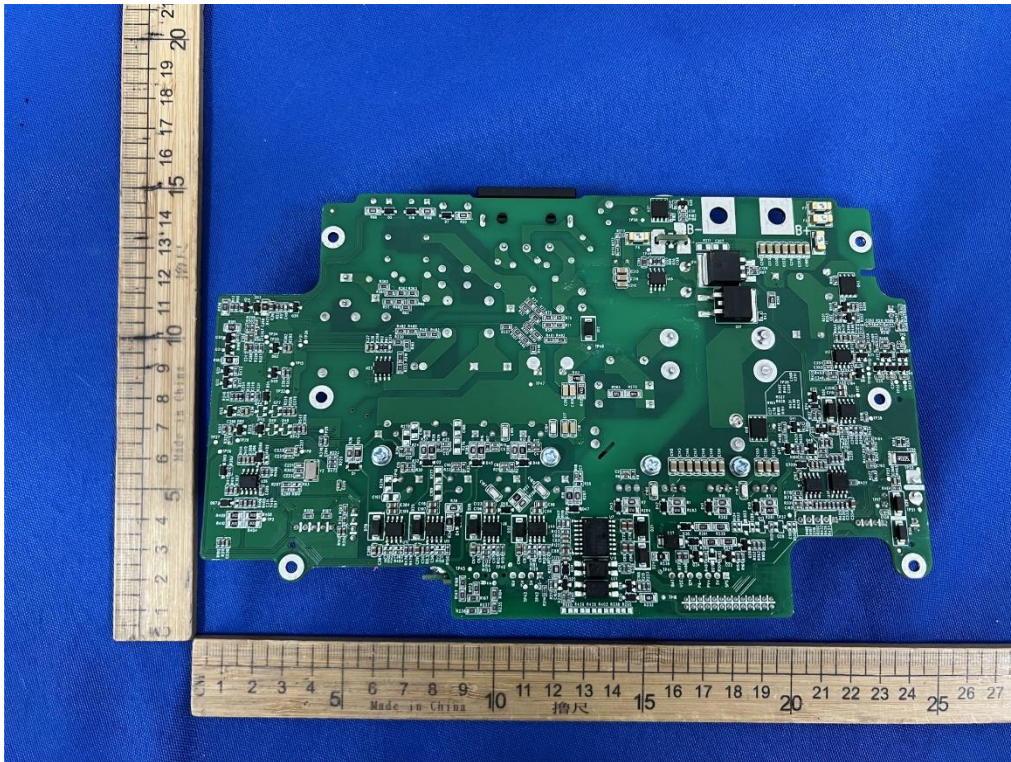

# Internal

ANTENNA

CUB

030

R233  
R232

R1