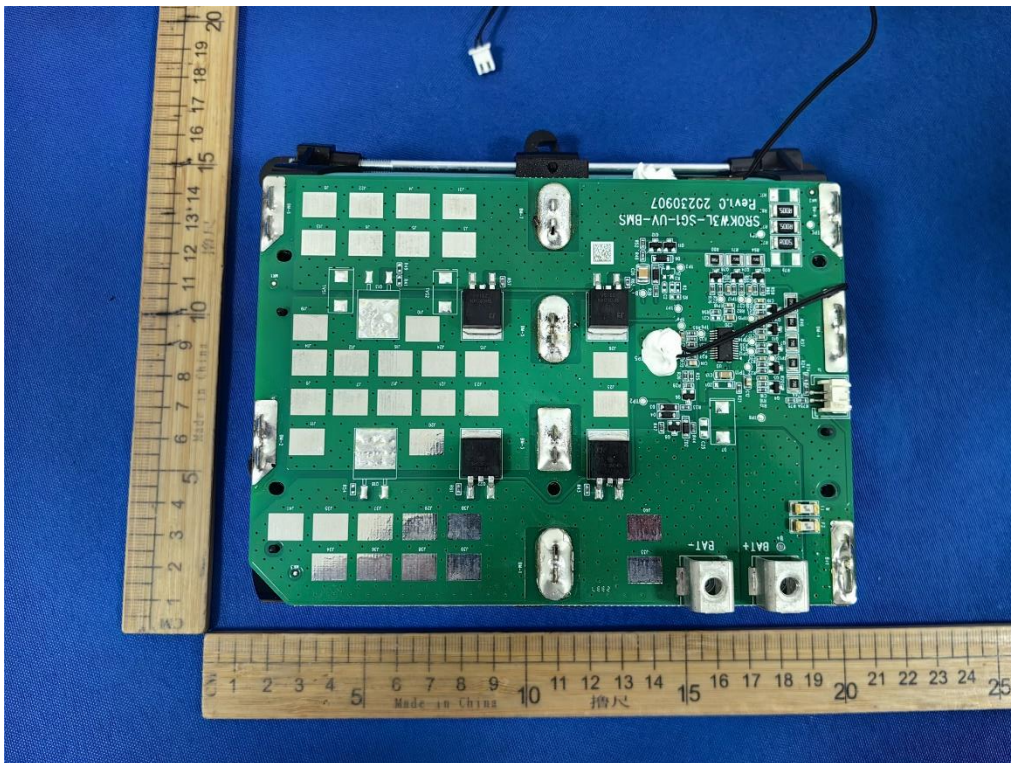

# Internal

ANTENNA

CUB

030

R233  
R232

R1