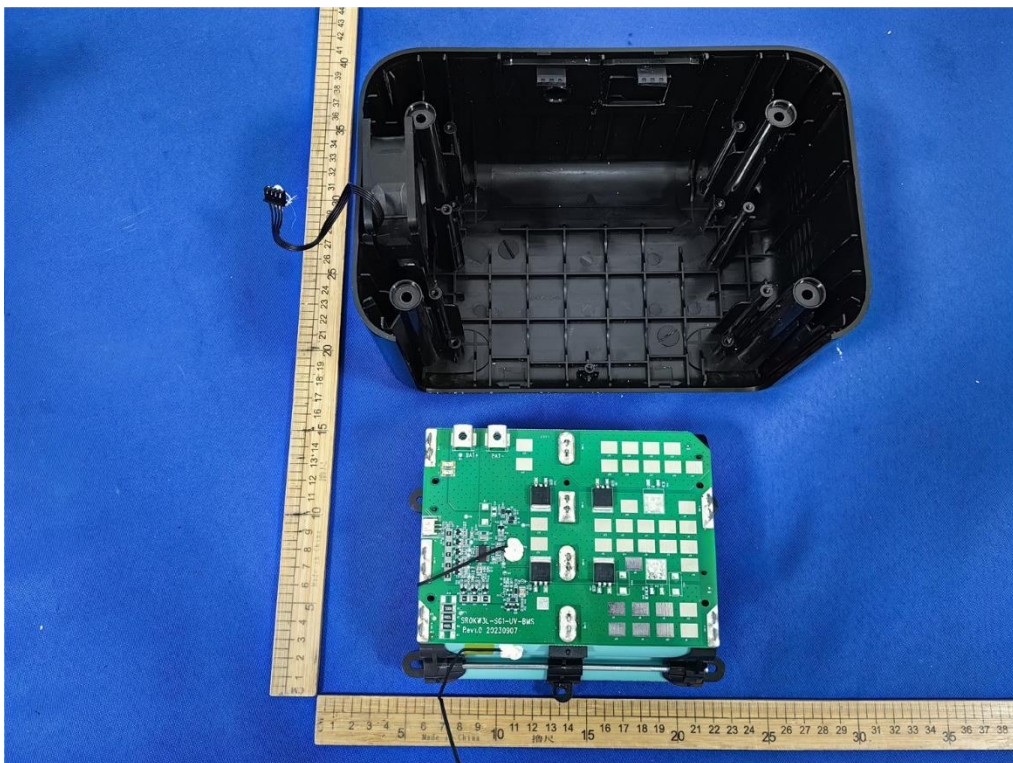

# Internal

ANTENNA

CUB

030

R233  
R232

R1