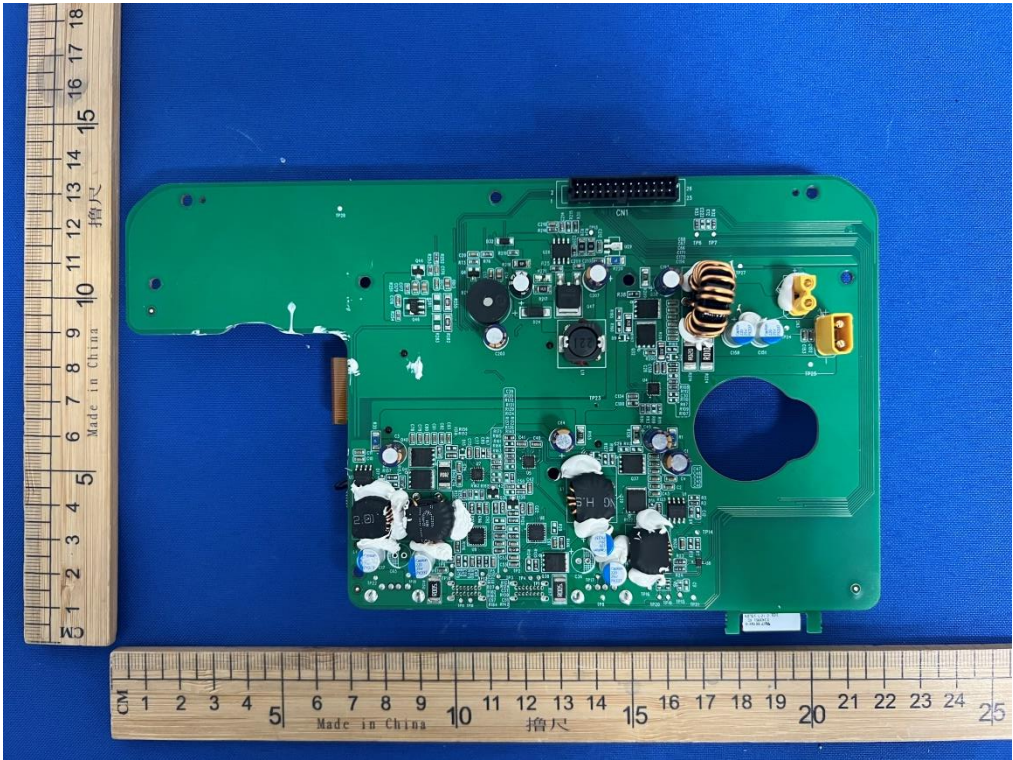

# Internal

ANTENNA

CUB

030

R233  
R232

R1