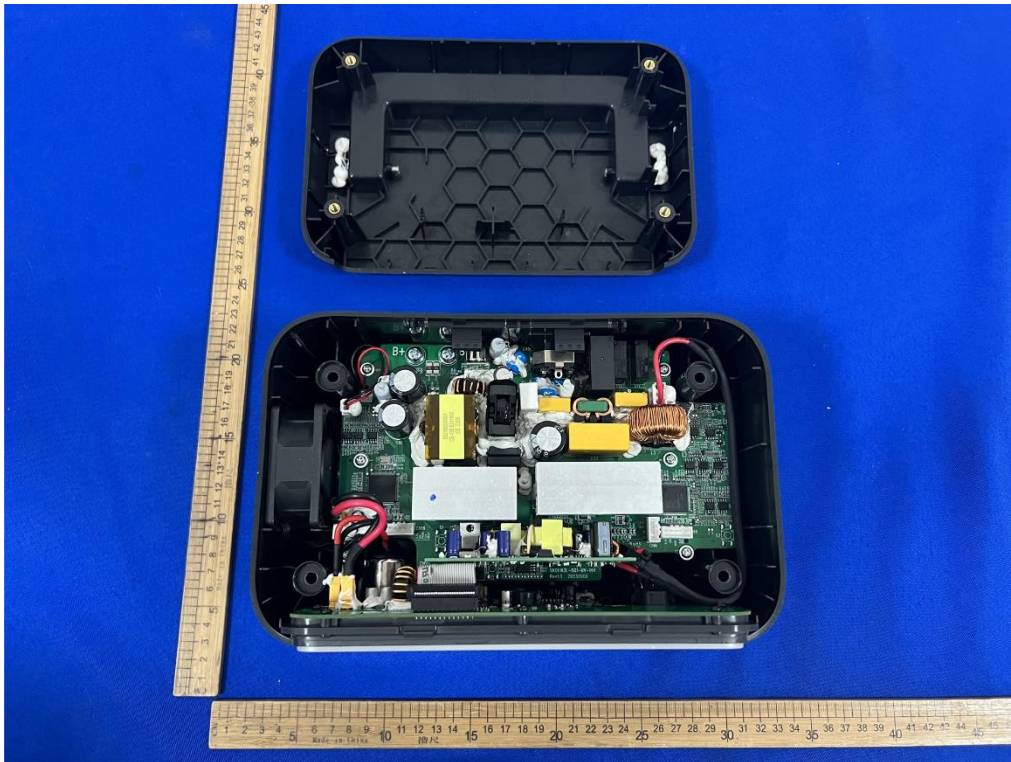

# Internal

ANTENNA

CUB

030

R233  
R232

R1