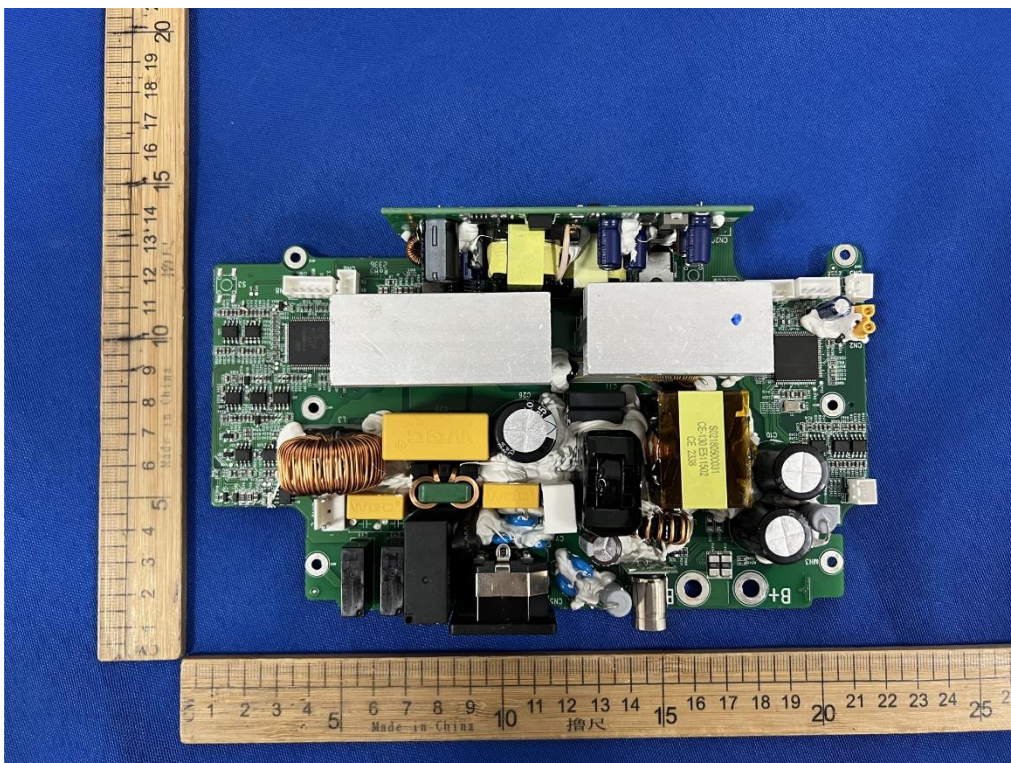

# Internal

ANTENNA

CUB

030

R233  
R232

R1