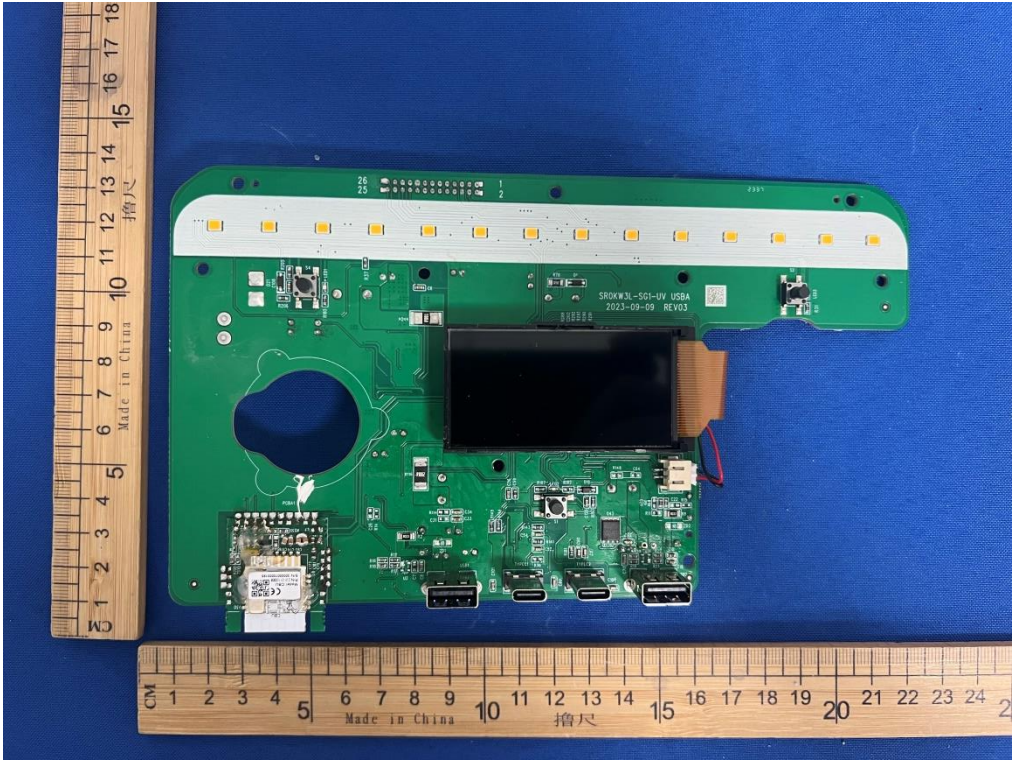

# Internal

ANTENNA

CUB

030

R233  
R232

R1