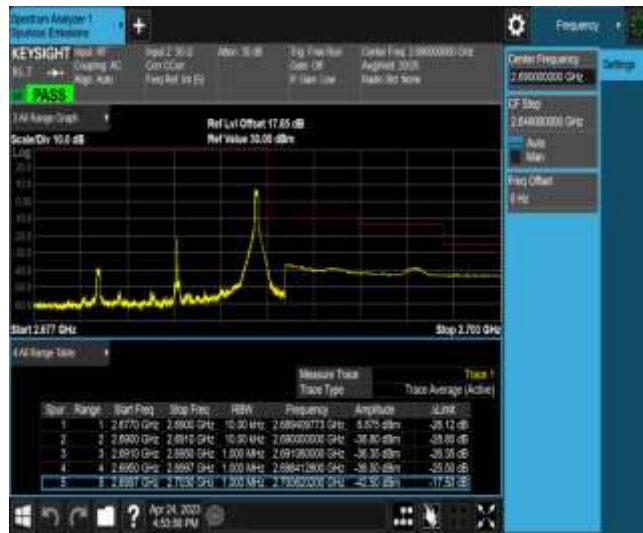

Band41-5MHz-16QAM-41565-1RB#24

Band41-5MHz-16QAM-41565-25RB#0

Band41-10MHz-QPSK-39700-1RB#0

Band41-10MHz-QPSK-39700-50RB#0

Band41-10MHz-QPSK-41540-1RB#49

Band41-10MHz-QPSK-41540-50RB#0

Band41-10MHz-16QAM-39700-1RB#0