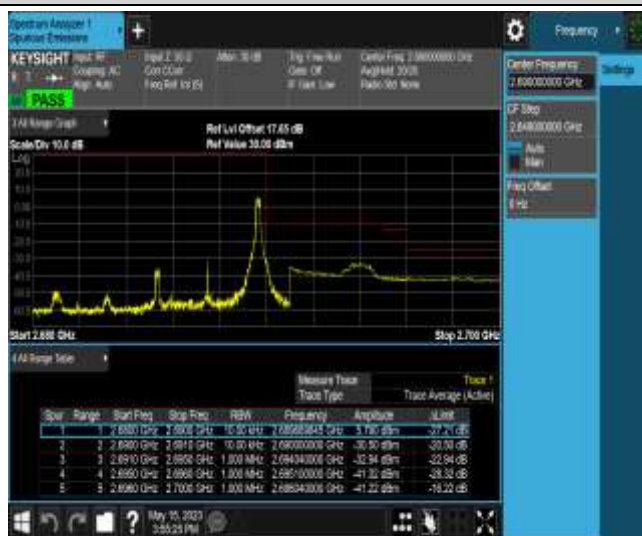

Band41-5MHz-QPSK-39675-25RB#0

Band41-5MHz-QPSK-41565-1RB#24