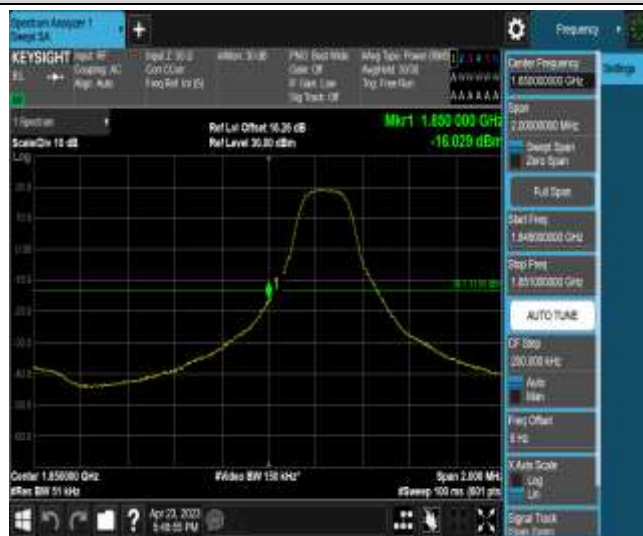

Band25-1.4MHz-QPSK-26683-6RB#0

Band25-1.4MHz-16QAM-26047-1RB#0

Band25-1.4MHz-16QAM-26047-6RB#0

Band25-1.4MHz-16QAM-26683-1RB#5

Band25-1.4MHz-16QAM-26683-6RB#0

Band25-3MHz-QPSK-26055-1RB#0

Band25-3MHz-QPSK-26055-15RB#0