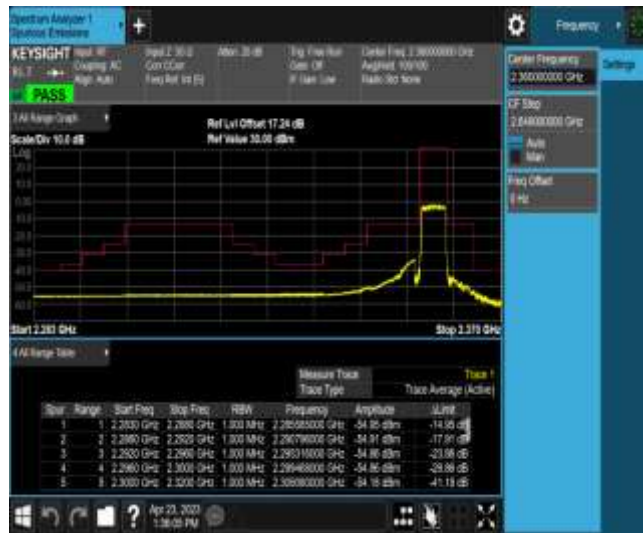

Band40-5MHz-QPSK-39225-25RB#0

Band40-5MHz-16QAM-39175-1RB#0

Band40-5MHz-16QAM-39175-25RB#0

Band40-5MHz-16QAM-39225-1RB#24

Band40-5MHz-16QAM-39225-25RB#0

Band40-10MHz-QPSK-39200-1RB#0

Band40-10MHz-QPSK-39200-50RB#0