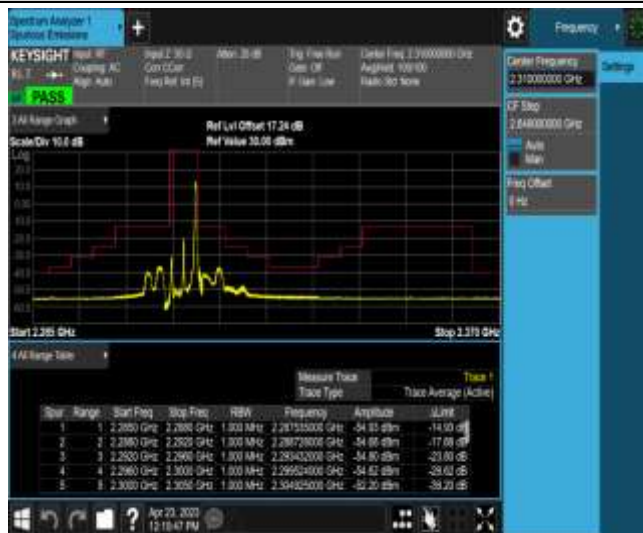

Band40-5MHz-QPSK-38725-25RB#0

Band40-5MHz-QPSK-38775-1RB#24