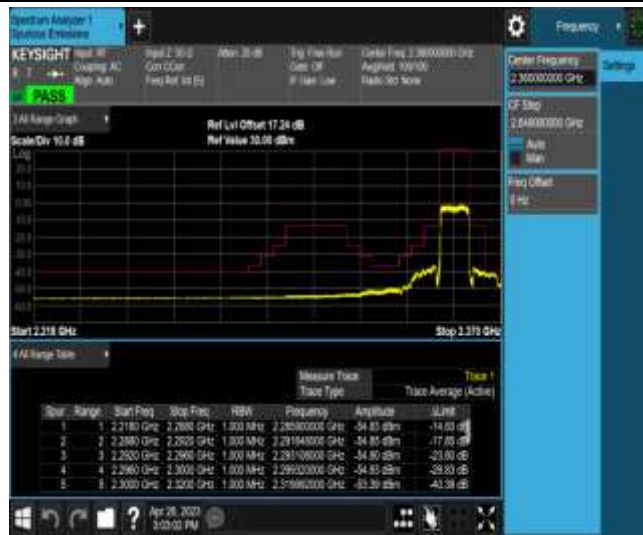

Band40-5MHz-QPSK-39225-25RB#0

Band40-5MHz-16QAM-39175-1RB#0

Band40-5MHz-16QAM-39175-25RB#0

Band40-5MHz-16QAM-39225-1RB#24

Band40-5MHz-16QAM-39225-25RB#0

Band40-10MHz-QPSK-39200-1RB#0

Band40-10MHz-QPSK-39200-50RB#0