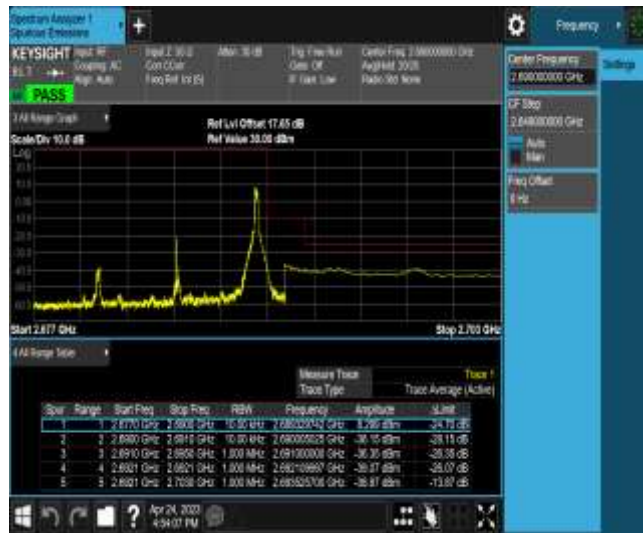

Band41-5MHz-16QAM-41565-1RB#24

Band41-5MHz-16QAM-41565-25RB#0

Band41-10MHz-QPSK-39700-1RB#0

Band41-10MHz-QPSK-39700-50RB#0

Band41-10MHz-QPSK-41540-1RB#49

Band41-10MHz-QPSK-41540-50RB#0

Band41-10MHz-16QAM-39700-1RB#0