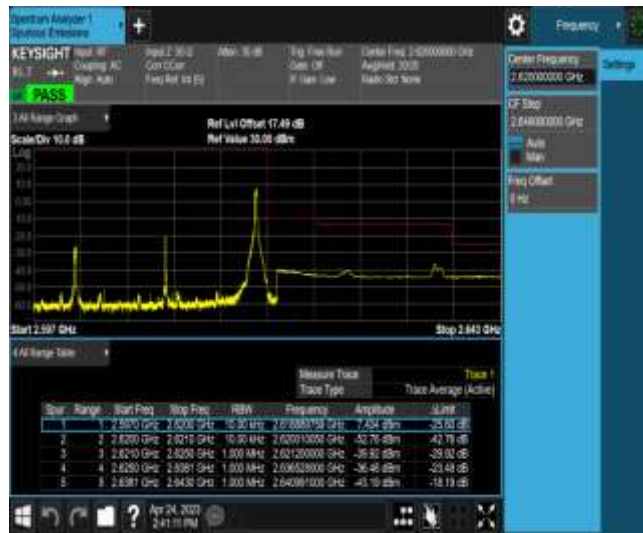

Band38-15MHz-16QAM-38175-1RB#74

Band38-20MHz-QPSK-37850-1RB#0

Band38-20MHz-QPSK-37850-100RB#0

Band38-20MHz-QPSK-38150-1RB#99

Band38-20MHz-QPSK-38150-100RB#0

Band38-20MHz-16QAM-37850-1RB#0

Band38-20MHz-16QAM-38150-1RB#99