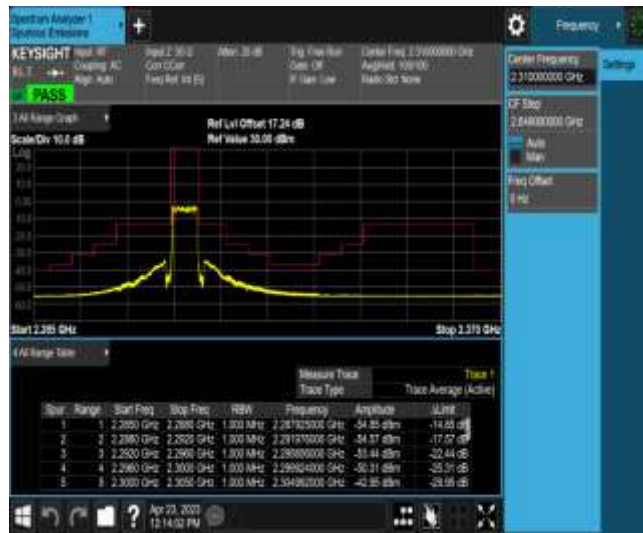

Band40-5MHz-QPSK-38725-1RB#0

Band40-5MHz-QPSK-38725-25RB#0

Band40-5MHz-QPSK-38775-1RB#24

Band40-5MHz-QPSK-38775-25RB#0

Band40-5MHz-16QAM-38725-1RB#0

Band40-5MHz-16QAM-38725-25RB#0

Band40-5MHz-16QAM-38775-1RB#24