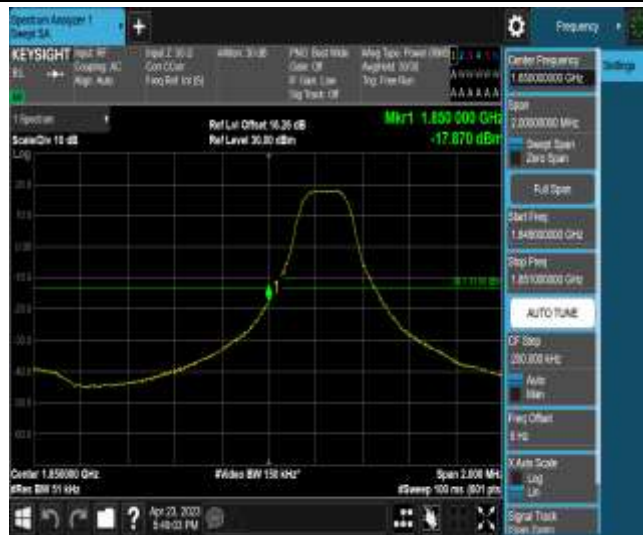

Band25-3MHz-QPSK-26675-15RB#0

Band25-3MHz-16QAM-26055-1RB#0