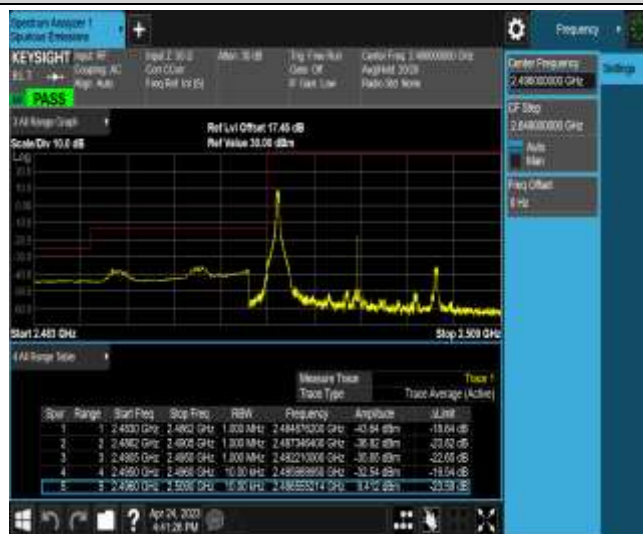

Band41-5MHz-16QAM-41565-25RB#0

Band41-10MHz-QPSK-39700-1RB#0