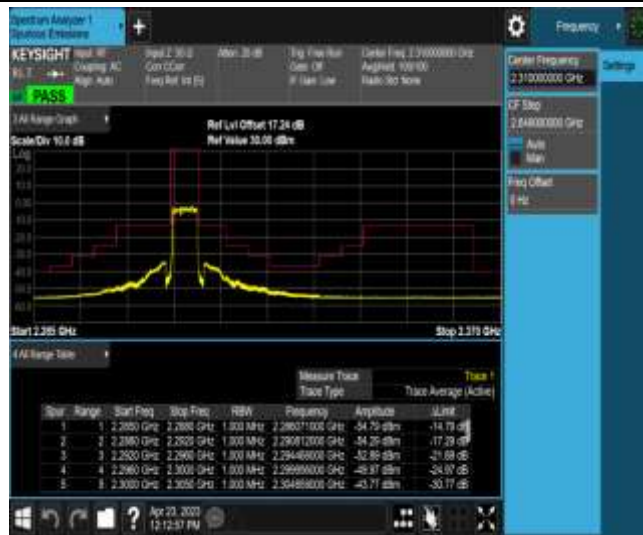

Band40-5MHz-QPSK-38775-1RB#24

Band40-5MHz-QPSK-38775-25RB#0