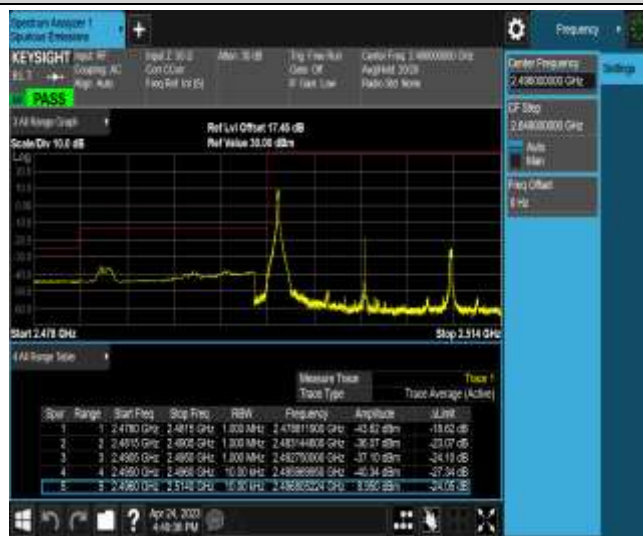

Band41-10MHz-16QAM-41540-1RB#49

Band41-15MHz-QPSK-39725-1RB#0