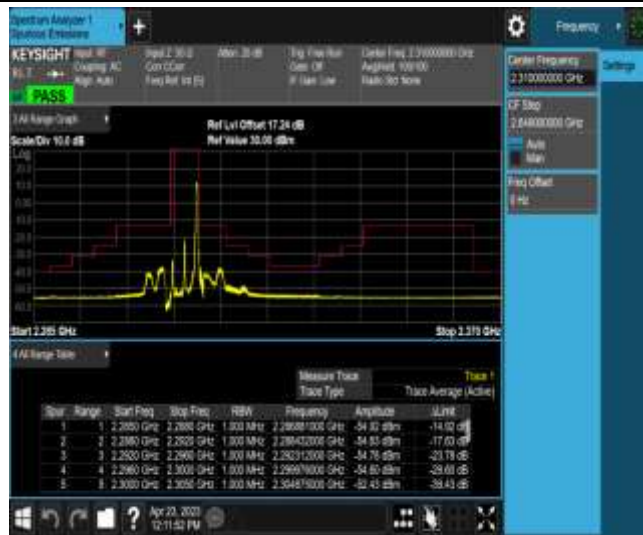

Band40-5MHz-QPSK-38725-1RB#0

Band40-5MHz-QPSK-38725-25RB#0

Band40-5MHz-QPSK-38775-1RB#24

Band40-5MHz-QPSK-38775-25RB#0

Band40-5MHz-16QAM-38725-1RB#0

Band40-5MHz-16QAM-38725-25RB#0

Band40-5MHz-16QAM-38775-1RB#24