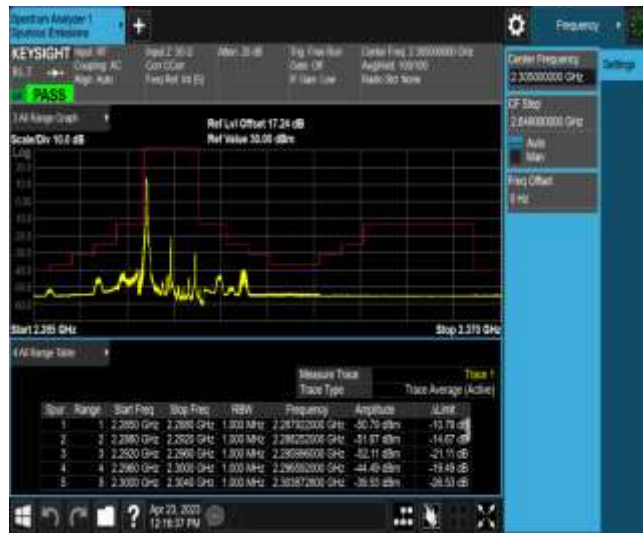

Band40-10MHz-QPSK-38750-50RB#0

Band40-10MHz-16QAM-38750-1RB#0