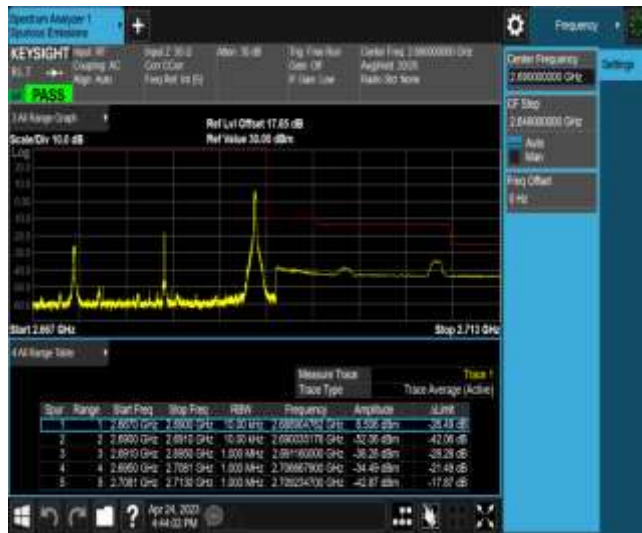

Band41-20MHz-QPSK-39750-1RB#0

Band41-20MHz-QPSK-39750-100RB#0

Band41-20MHz-QPSK-41490-1RB#99

Band41-20MHz-QPSK-41490-100RB#0

Band41-20MHz-16QAM-39750-1RB#0

Band41-20MHz-16QAM-41490-1RB#99