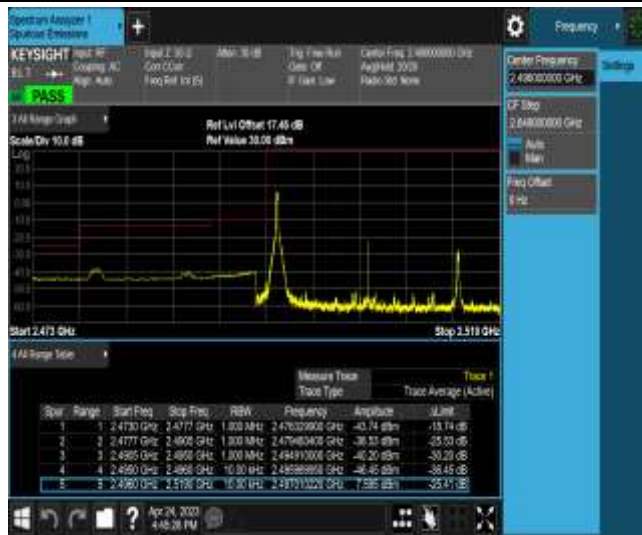

Band41-20MHz-QPSK-39750-1RB#0

Band41-20MHz-QPSK-39750-100RB#0

Band41-20MHz-QPSK-41490-1RB#99

Band41-20MHz-QPSK-41490-100RB#0

Band41-20MHz-16QAM-39750-1RB#0

Band41-20MHz-16QAM-41490-1RB#99