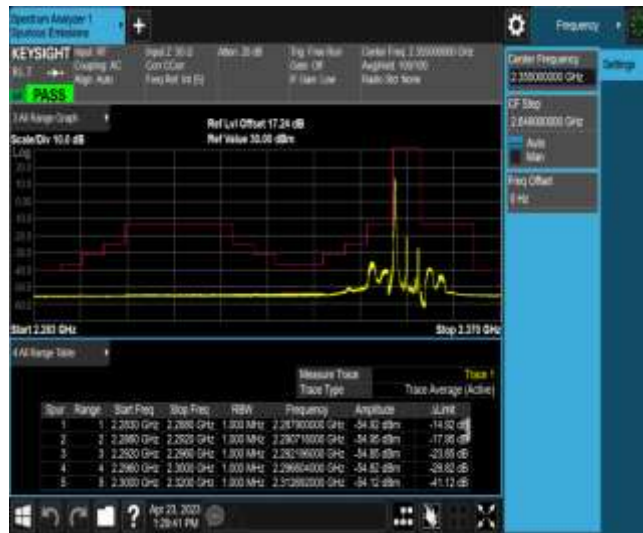

Band40-5MHz-QPSK-39225-25RB#0

Band40-5MHz-16QAM-39175-1RB#0