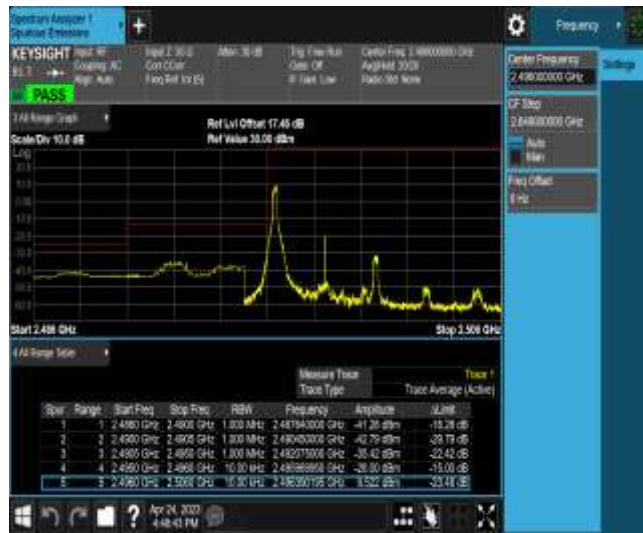

Band40-10MHz-16QAM-39200-1RB#0

Band41-5MHz-QPSK-39675-1RB#0

Band41-5MHz-QPSK-39675-25RB#0

Band41-5MHz-QPSK-41565-1RB#24

Band41-5MHz-QPSK-41565-25RB#0

Band41-5MHz-16QAM-39675-1RB#0

Band41-5MHz-16QAM-39675-25RB#0