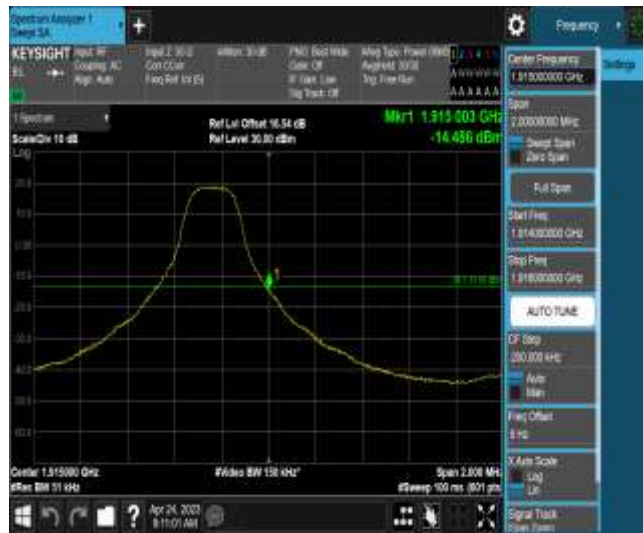

Band25-1.4MHz-QPSK-26683-6RB#0

Band25-1.4MHz-16QAM-26047-1RB#0

Band25-1.4MHz-16QAM-26047-6RB#0

Band25-1.4MHz-16QAM-26683-1RB#5

Band25-1.4MHz-16QAM-26683-6RB#0

Band25-3MHz-QPSK-26055-1RB#0

Band25-3MHz-QPSK-26055-15RB#0