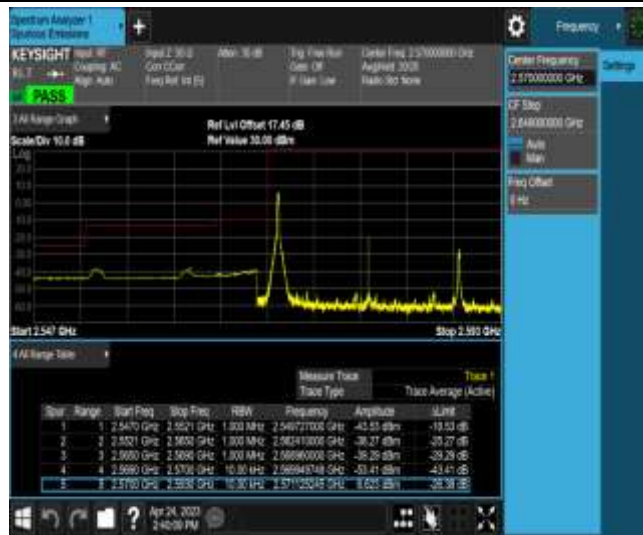

Band38-15MHz-16QAM-38175-1RB#74

Band38-20MHz-QPSK-37850-1RB#0

Band38-20MHz-QPSK-37850-100RB#0

Band38-20MHz-QPSK-38150-1RB#99

Band38-20MHz-QPSK-38150-100RB#0

Band38-20MHz-16QAM-37850-1RB#0

Band38-20MHz-16QAM-38150-1RB#99