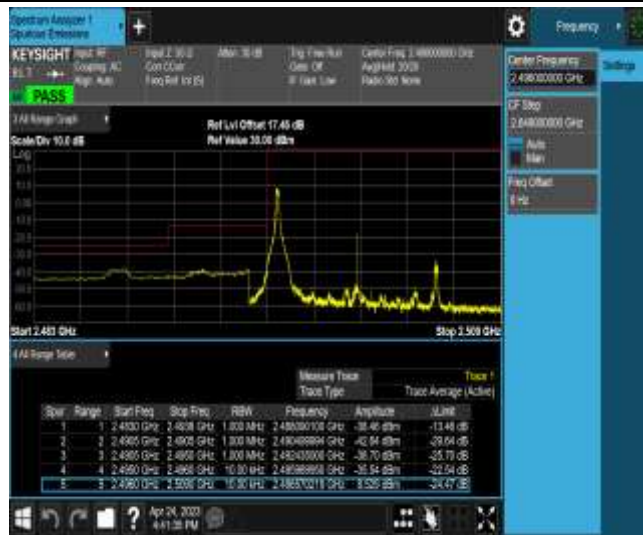

Band41-5MHz-16QAM-41565-1RB#24

Band41-5MHz-16QAM-41565-25RB#0

Band41-10MHz-QPSK-39700-1RB#0

Band41-10MHz-QPSK-39700-50RB#0

Band41-10MHz-QPSK-41540-1RB#49

Band41-10MHz-QPSK-41540-50RB#0

Band41-10MHz-16QAM-39700-1RB#0