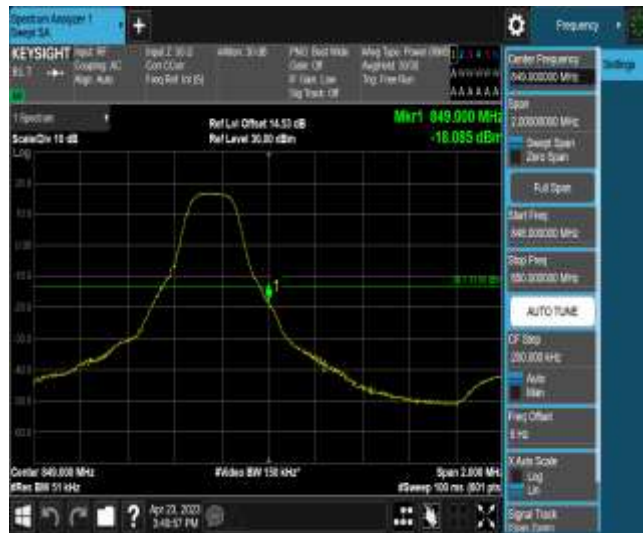

Band26-1.4MHz-16QAM-26797-1RB#0

Band26-1.4MHz-16QAM-26797-6RB#0

Band26-1.4MHz-16QAM-27033-1RB#5

Band26-1.4MHz-16QAM-27033-6RB#0

Band26-3MHz-QPSK-26805-1RB#0

Band26-3MHz-QPSK-26805-15RB#0

Band26-3MHz-QPSK-27025-1RB#14