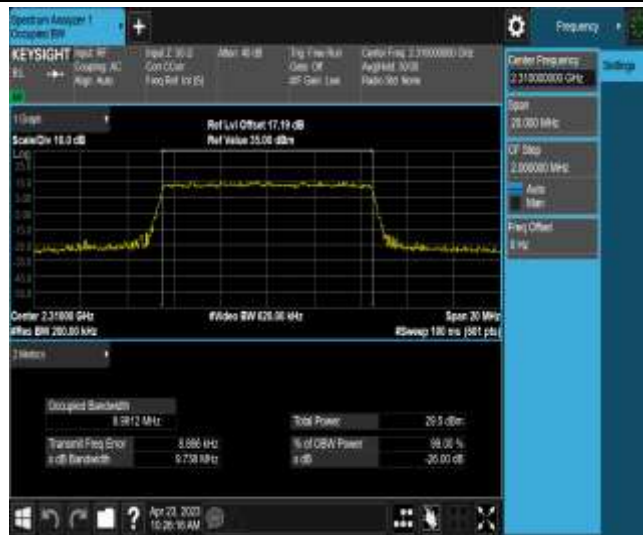

Band40-5MHz-QPSK-38750-25RB#0

Band40-5MHz-QPSK-38775-25RB#0

Band40-5MHz-16QAM-38725-25RB#0

Band40-5MHz-16QAM-38750-25RB#0

Band40-5MHz-16QAM-38775-25RB#0

Band40-10MHz-QPSK-38750-50RB#0

Band40-5MHz-QPSK-39175-25RB#0