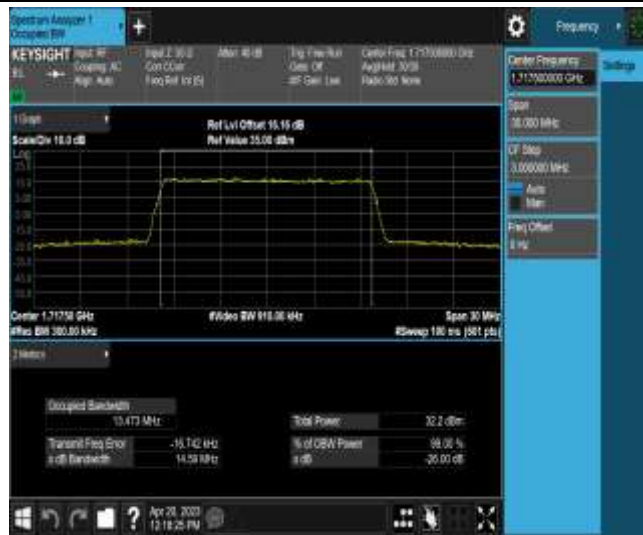

Band4-5MHz-16QAM-20175-25RB#0

Band4-5MHz-16QAM-20375-25RB#0

Band4-10MHz-QPSK-20000-50RB#0

Band4-10MHz-QPSK-20175-50RB#0

Band4-10MHz-QPSK-20350-50RB#0

Band4-15MHz-QPSK-20025-75RB#0

Band4-15MHz-QPSK-20175-75RB#0