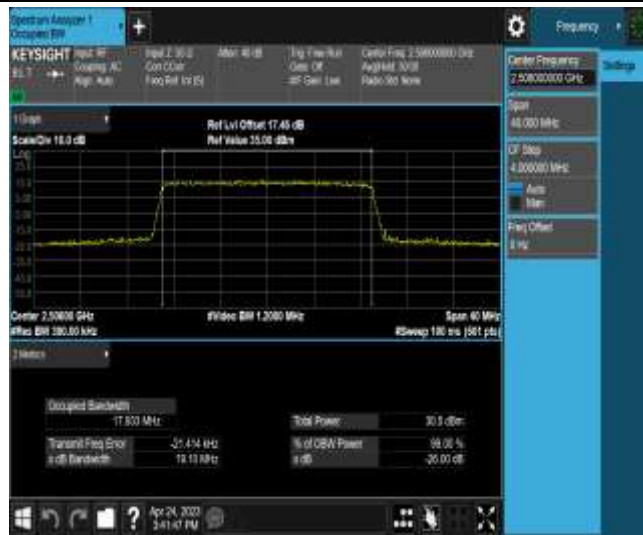

Band41-10MHz-QPSK-41540-50RB#0

Band41-15MHz-QPSK-39725-75RB#0

Band41-15MHz-QPSK-40620-75RB#0

Band41-15MHz-QPSK-41515-75RB#0

Band41-20MHz-QPSK-39750-100RB#0

Band41-20MHz-QPSK-40620-100RB#0

Band41-20MHz-QPSK-41490-100RB#0