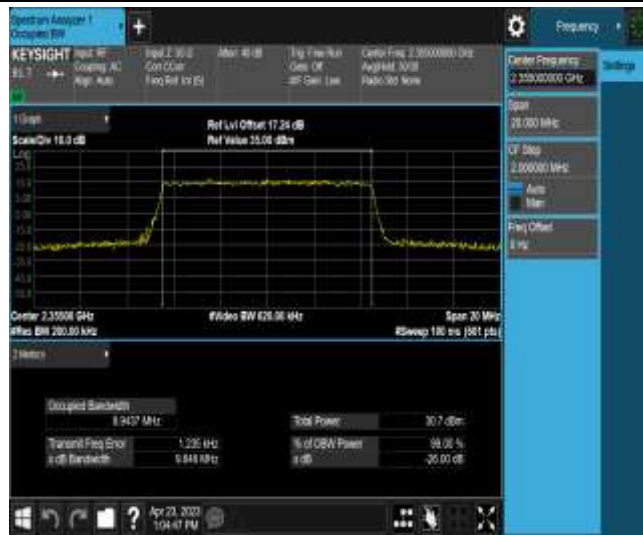

Band40-5MHz-QPSK-39200-25RB#0

Band40-5MHz-QPSK-39225-25RB#0

Band40-5MHz-16QAM-39175-25RB#0

Band40-5MHz-16QAM-39200-25RB#0

Band40-5MHz-16QAM-39225-25RB#0

Band40-10MHz-QPSK-39200-50RB#0

Band41-5MHz-QPSK-39675-25RB#0