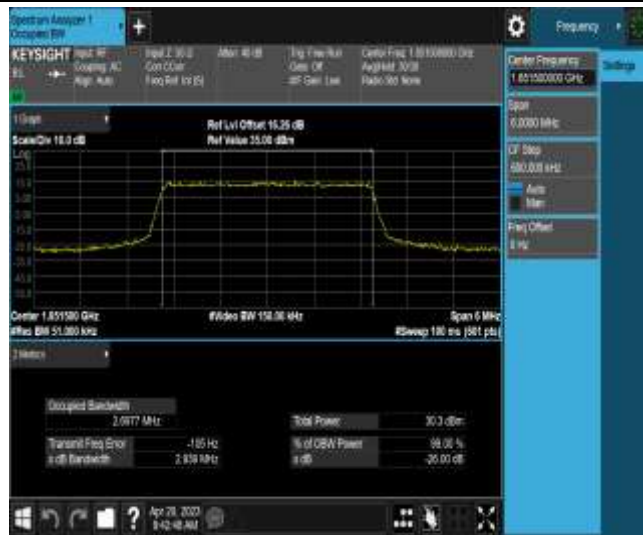

----- The following blanks -----

Band2-1.4MHz-QPSK-18607-6RB#0

Band2-1.4MHz-QPSK-18900-6RB#0

Band2-1.4MHz-QPSK-19193-6RB#0

Band2-1.4MHz-16QAM-18607-6RB#0

Band2-1.4MHz-16QAM-18900-6RB#0

Band2-1.4MHz-16QAM-19193-6RB#0