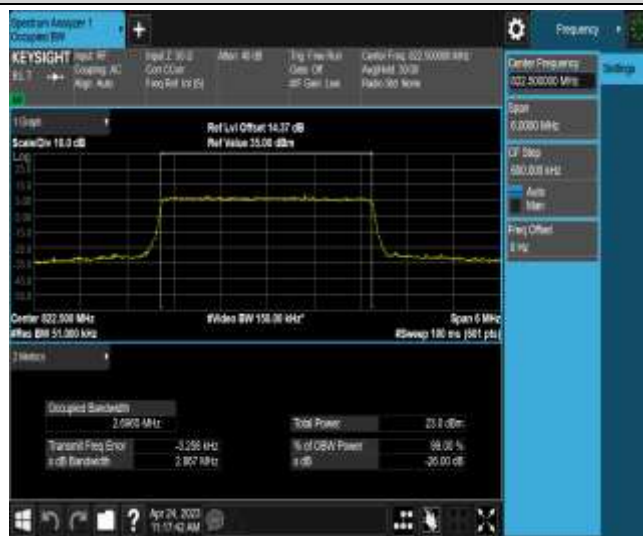

Band26-1.4MHz-16QAM-26740-6RB#0

Band26-1.4MHz-16QAM-26783-6RB#0

Band26-3MHz-QPSK-26705-15RB#0

Band26-3MHz-QPSK-26740-15RB#0

Band26-3MHz-QPSK-26775-15RB#0

Band26-3MHz-16QAM-26705-15RB#0

Band26-3MHz-16QAM-26740-15RB#0