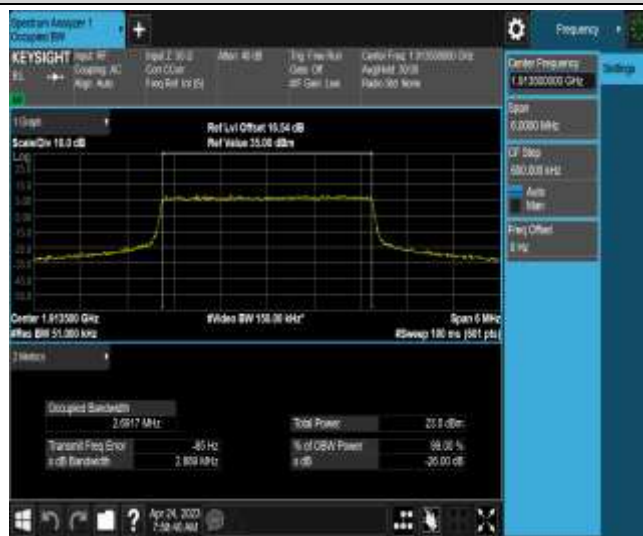

Band25-3MHz-16QAM-26675-15RB#0