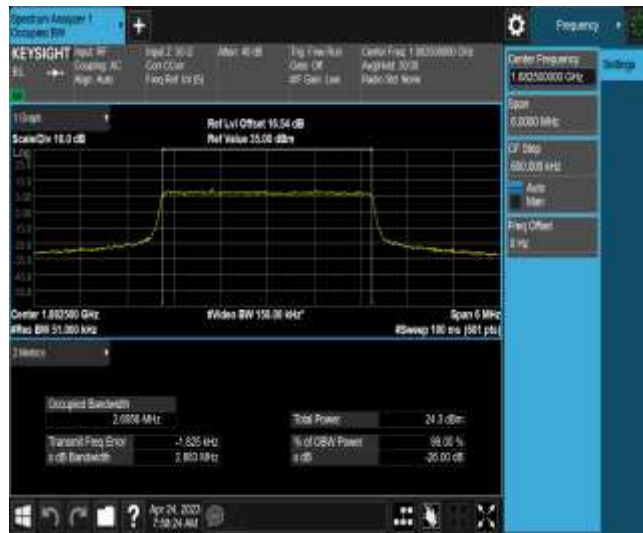

Band25-1.4MHz-16QAM-26047-6RB#0

Band25-1.4MHz-16QAM-26365-6RB#0

Band25-1.4MHz-16QAM-26683-6RB#0

Band25-3MHz-QPSK-26055-15RB#0

Band25-3MHz-QPSK-26365-15RB#0

Band25-3MHz-QPSK-26675-15RB#0

Band25-3MHz-16QAM-26055-15RB#0