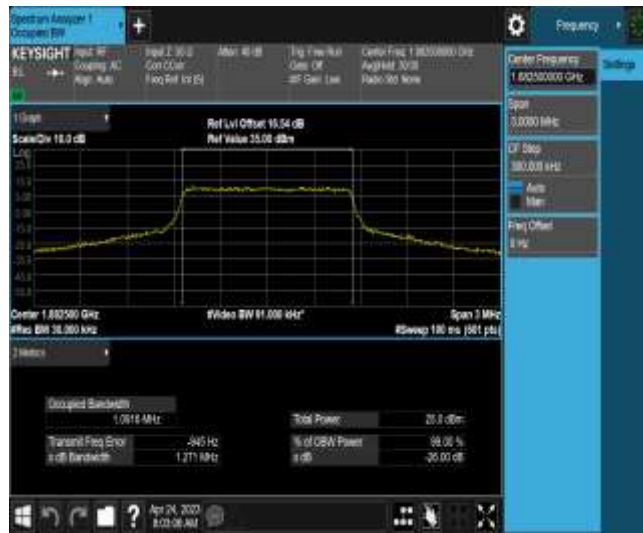

Band25-1.4MHz-16QAM-26365-6RB#0