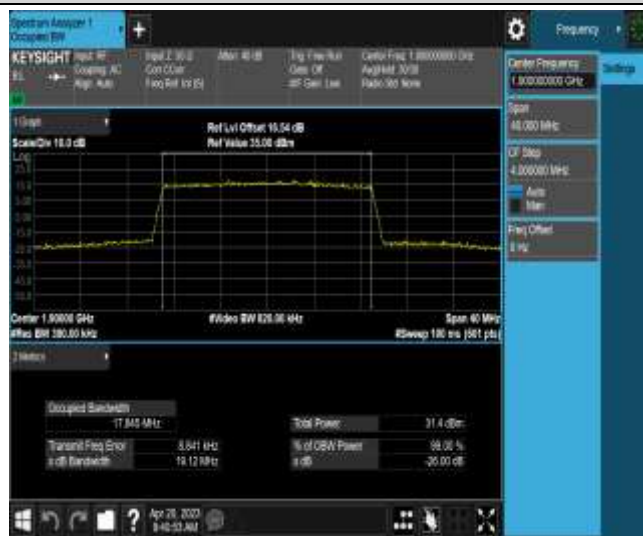

Band2-15MHz-QPSK-18675-75RB#0

Band2-15MHz-QPSK-18900-75RB#0

Band2-15MHz-QPSK-19125-75RB#0

Band2-20MHz-QPSK-18700-100RB#0

Band2-20MHz-QPSK-18900-100RB#0

Band2-20MHz-QPSK-19100-100RB#0

Band4-1.4MHz-QPSK-19957-6RB#0