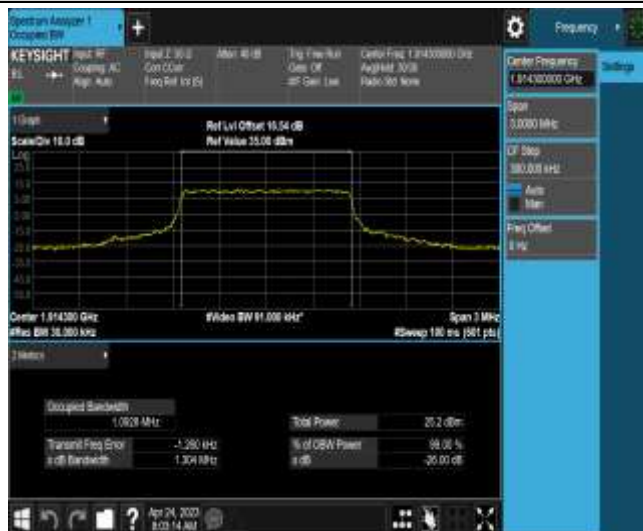

Band17-5MHz-16QAM-23825-25RB#0

Band17-10MHz-QPSK-23780-50RB#0

Band17-10MHz-QPSK-23790-50RB#0

Band17-10MHz-QPSK-23800-50RB#0

Band25-1.4MHz-QPSK-26047-6RB#0

Band25-1.4MHz-QPSK-26365-6RB#0

Band25-1.4MHz-QPSK-26683-6RB#0