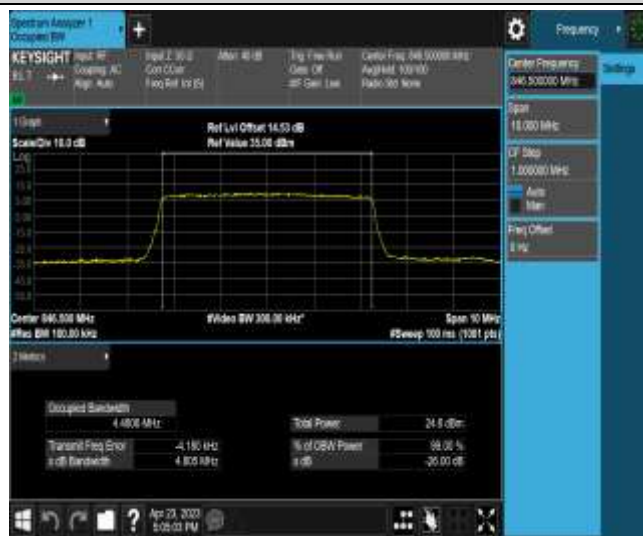

Band26-5MHz-QPSK-27015-25RB#0