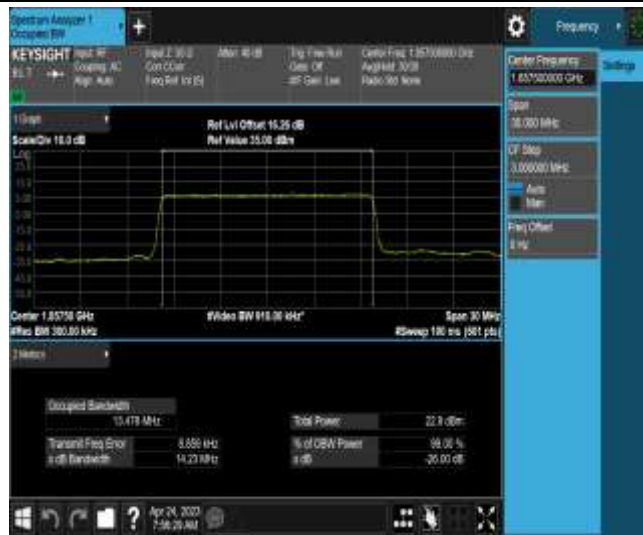

Band25-5MHz-16QAM-26665-25RB#0

Band25-10MHz-QPSK-26090-50RB#0

Band25-10MHz-QPSK-26365-50RB#0

Band25-10MHz-QPSK-26640-50RB#0

Band25-15MHz-QPSK-26115-75RB#0

Band25-15MHz-QPSK-26365-75RB#0

Band25-15MHz-QPSK-26615-75RB#0