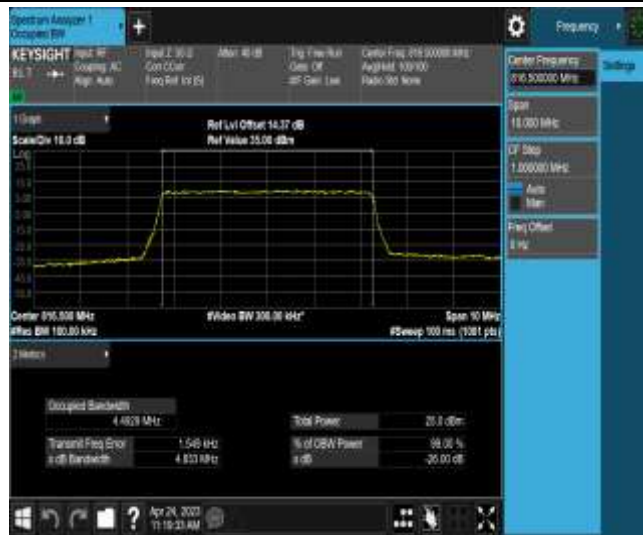

Band26-5MHz-QPSK-26715-25RB#0