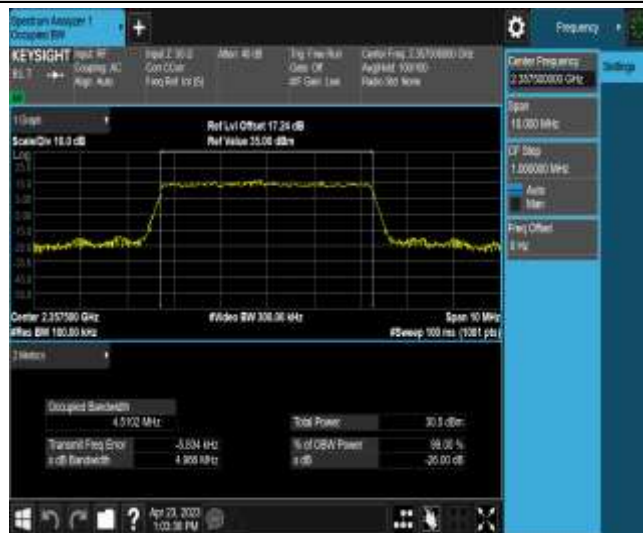

Band40-5MHz-QPSK-39225-25RB#0