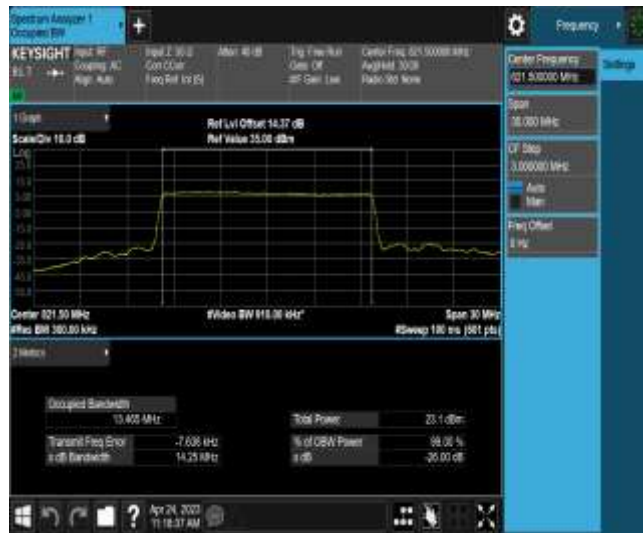

Band26-15MHz-QPSK-26765-75RB#0