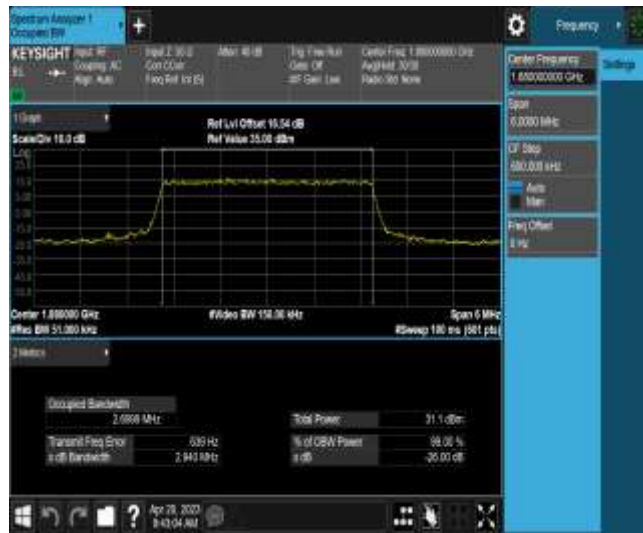

Band2-3MHz-QPSK-18900-15RB#0