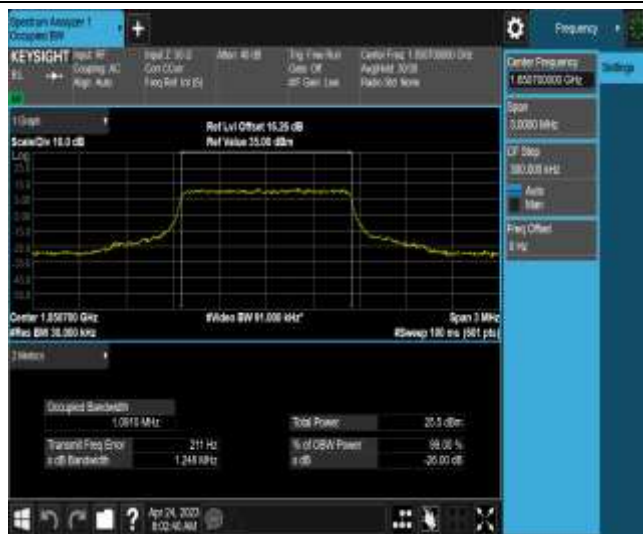

Band17-5MHz-16QAM-23825-25RB#0

Band17-10MHz-QPSK-23780-50RB#0

Band17-10MHz-QPSK-23790-50RB#0

Band17-10MHz-QPSK-23800-50RB#0

Band25-1.4MHz-QPSK-26047-6RB#0

Band25-1.4MHz-QPSK-26365-6RB#0

Band25-1.4MHz-QPSK-26683-6RB#0