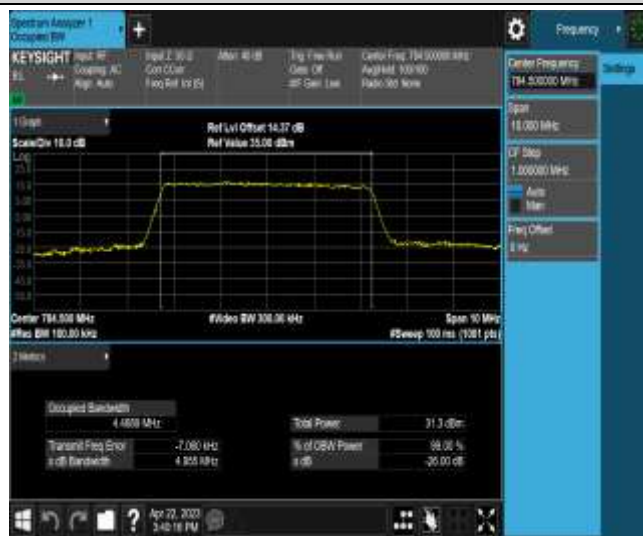

Band12-10MHz-QPSK-23095-50RB#0

Band12-10MHz-QPSK-23130-50RB#0

Band13-5MHz-QPSK-23205-25RB#0

Band13-5MHz-QPSK-23230-25RB#0

Band13-5MHz-QPSK-23255-25RB#0

Band13-5MHz-16QAM-23205-25RB#0

Band13-5MHz-16QAM-23230-25RB#0