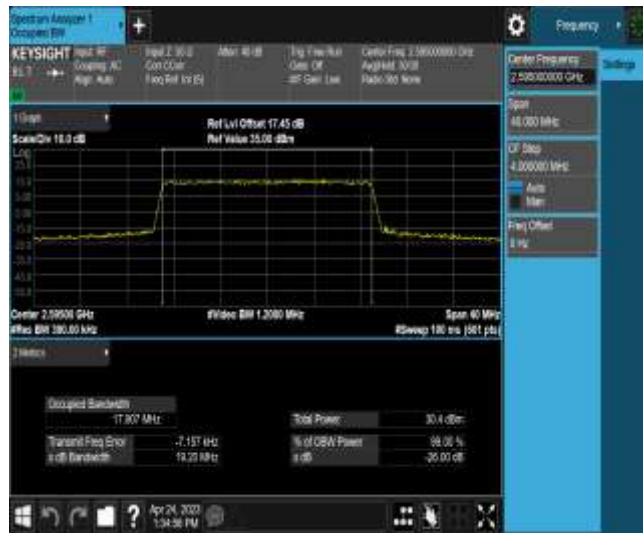

Band38-15MHz-QPSK-37825-75RB#0

Band38-15MHz-QPSK-38000-75RB#0

Band38-15MHz-QPSK-38175-75RB#0

Band38-20MHz-QPSK-37850-100RB#0

Band38-20MHz-QPSK-38000-100RB#0

Band38-20MHz-QPSK-38150-100RB#0

Band40-5MHz-QPSK-38725-25RB#0