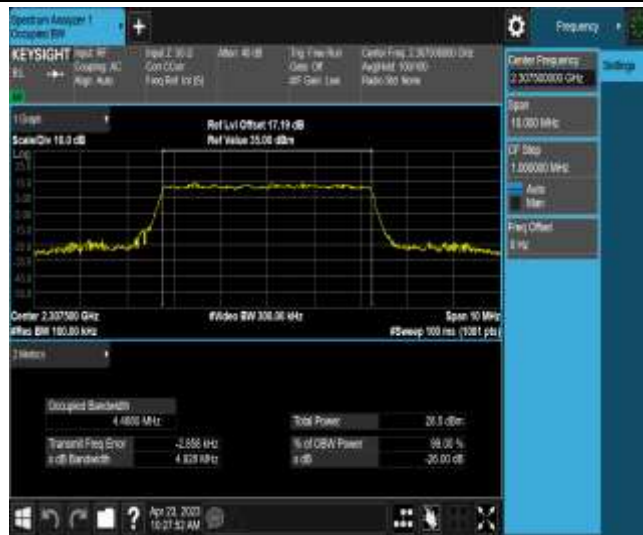

Band40-5MHz-16QAM-38725-25RB#0