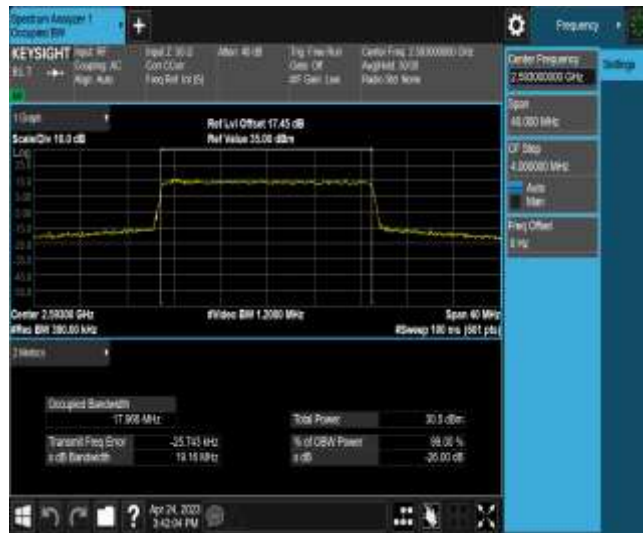

Band41-10MHz-QPSK-41540-50RB#0

Band41-15MHz-QPSK-39725-75RB#0

Band41-15MHz-QPSK-40620-75RB#0

Band41-15MHz-QPSK-41515-75RB#0

Band41-20MHz-QPSK-39750-100RB#0

Band41-20MHz-QPSK-40620-100RB#0

Band41-20MHz-QPSK-41490-100RB#0