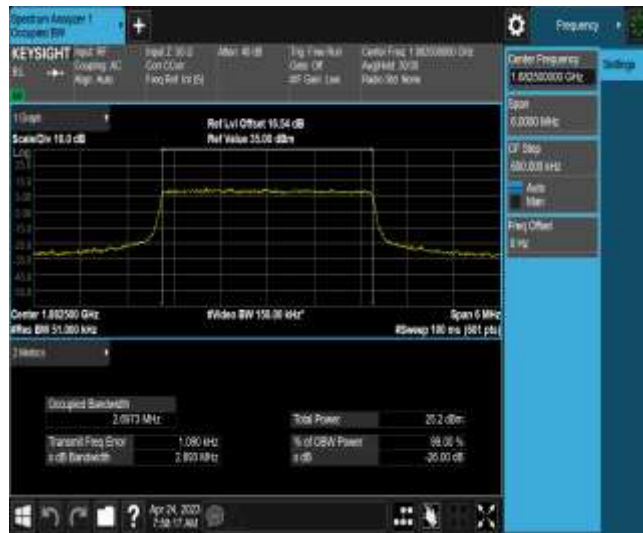

Band25-1.4MHz-16QAM-26047-6RB#0

Band25-1.4MHz-16QAM-26365-6RB#0

Band25-1.4MHz-16QAM-26683-6RB#0

Band25-3MHz-QPSK-26055-15RB#0

Band25-3MHz-QPSK-26365-15RB#0

Band25-3MHz-QPSK-26675-15RB#0

Band25-3MHz-16QAM-26055-15RB#0