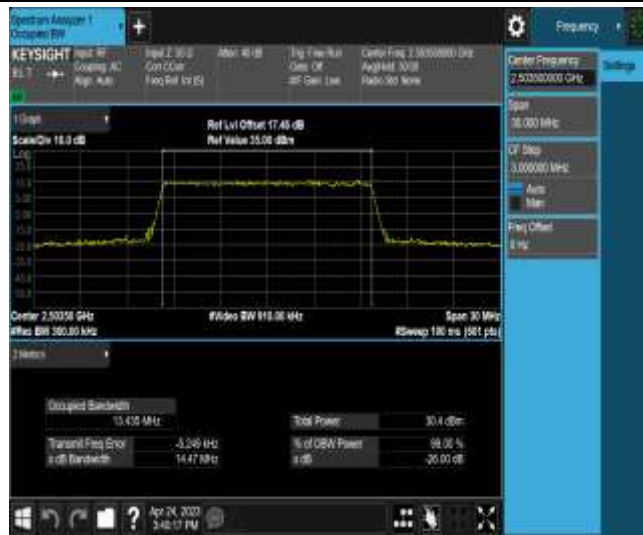

Band41-15MHz-QPSK-39725-75RB#0