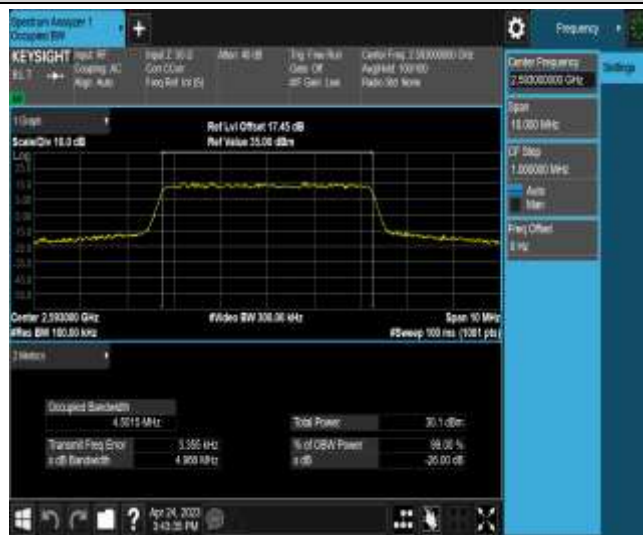

Band40-5MHz-QPSK-39200-25RB#0

Band40-5MHz-QPSK-39225-25RB#0

Band40-5MHz-16QAM-39175-25RB#0

Band40-5MHz-16QAM-39200-25RB#0

Band40-5MHz-16QAM-39225-25RB#0

Band40-10MHz-QPSK-39200-50RB#0

Band41-5MHz-QPSK-39675-25RB#0