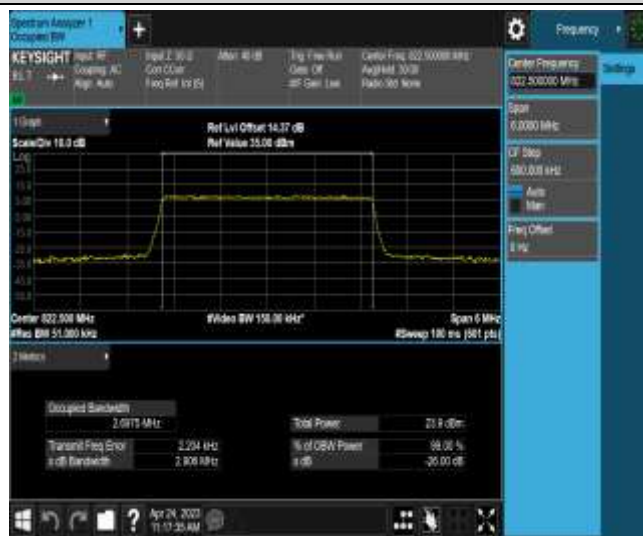

Band26-1.4MHz-16QAM-26740-6RB#0

Band26-1.4MHz-16QAM-26783-6RB#0

Band26-3MHz-QPSK-26705-15RB#0

Band26-3MHz-QPSK-26740-15RB#0

Band26-3MHz-QPSK-26775-15RB#0

Band26-3MHz-16QAM-26705-15RB#0

Band26-3MHz-16QAM-26740-15RB#0