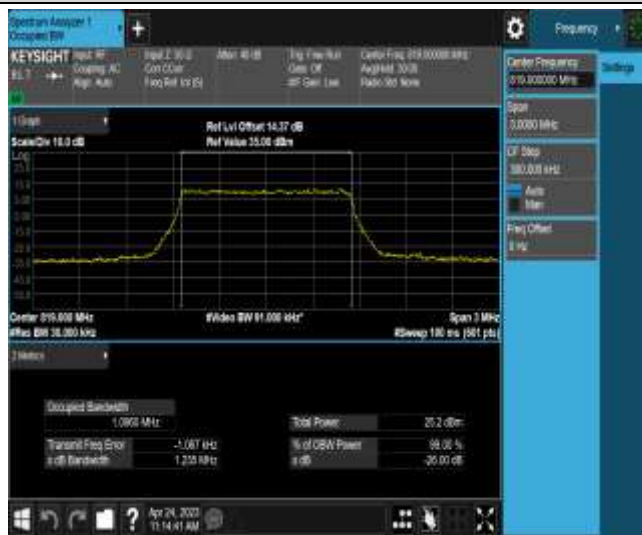

Band25-20MHz-QPSK-26140-100RB#0

Band25-20MHz-QPSK-26365-100RB#0

Band25-20MHz-QPSK-26590-100RB#0

Band26-1.4MHz-QPSK-26697-6RB#0

Band26-1.4MHz-QPSK-26740-6RB#0

Band26-1.4MHz-QPSK-26783-6RB#0

Band26-1.4MHz-16QAM-26697-6RB#0