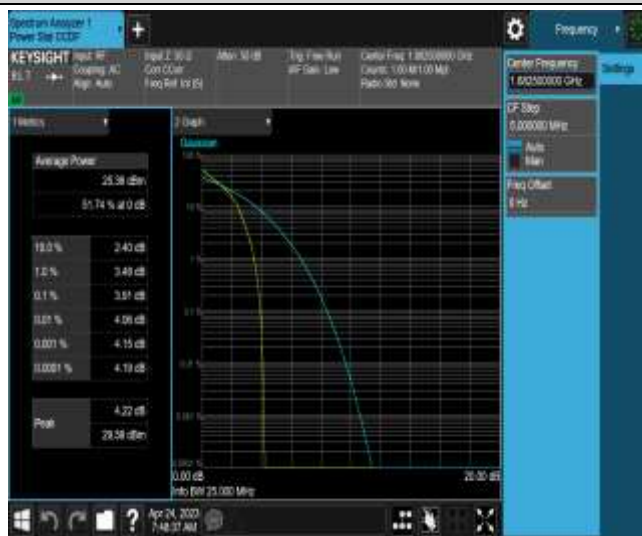

Band25-10MHz-QPSK-26640-50RB#0

Band25-10MHz-16QAM-26090-1RB#0

Band25-10MHz-16QAM-26365-1RB#0

Band25-10MHz-16QAM-26640-1RB#0

Band25-15MHz-QPSK-26115-1RB#0

Band25-15MHz-QPSK-26115-75RB#0

Band25-15MHz-QPSK-26365-1RB#0