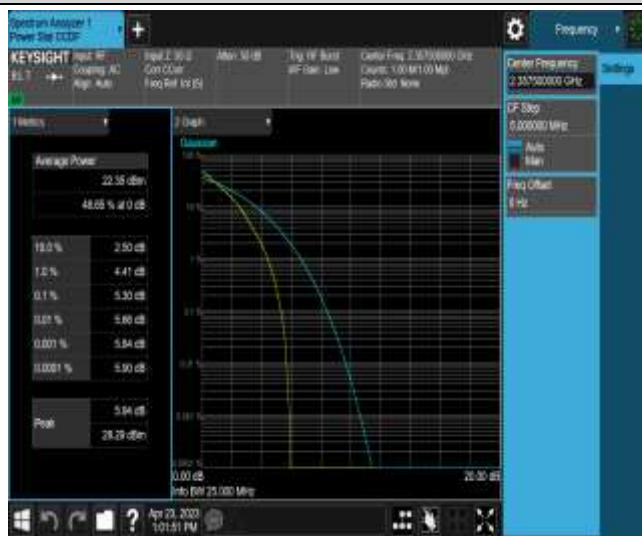

Band40-5MHz-QPSK-39225-1RB#0

Band40-5MHz-QPSK-39225-25RB#0