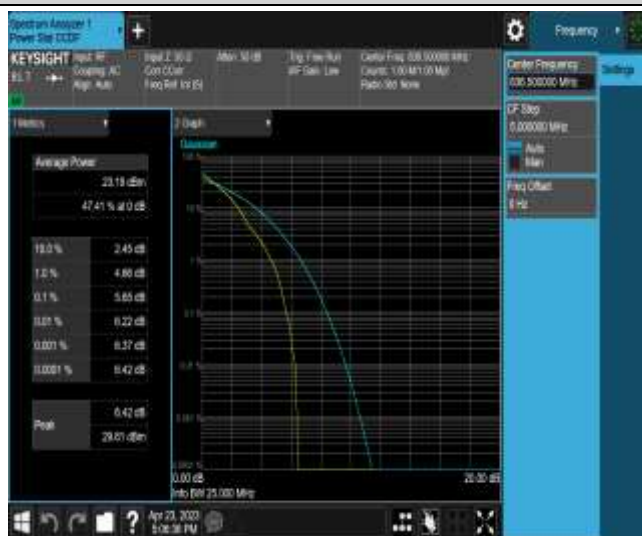

Band26-1.4MHz-QPSK-26797-6RB#0

Band26-1.4MHz-QPSK-26915-1RB#0