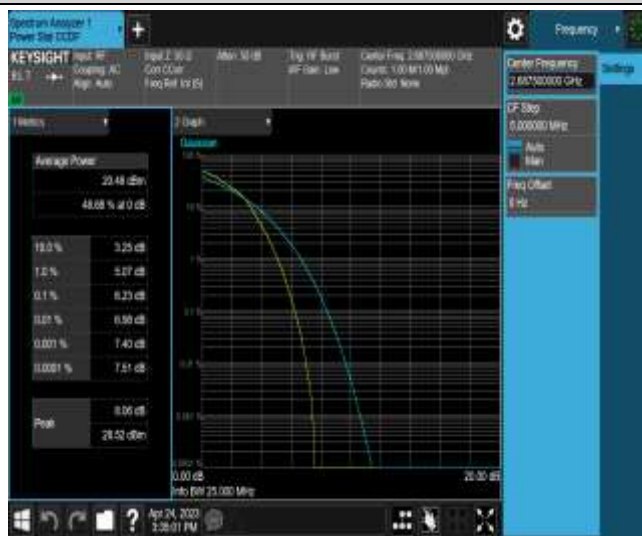

Band41-5MHz-16QAM-41565-1RB#0

Band41-5MHz-16QAM-41565-25RB#0