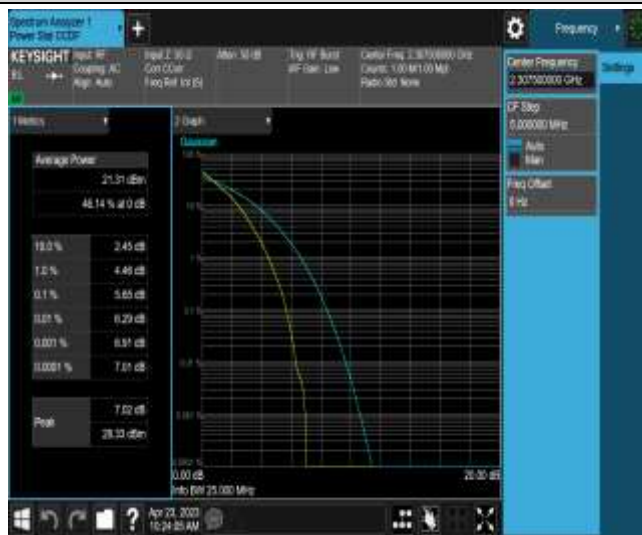

Band38-20MHz-16QAM-37850-1RB#0

Band38-20MHz-16QAM-38000-1RB#0

Band38-20MHz-16QAM-38150-1RB#0

Band40-5MHz-QPSK-38725-1RB#0

Band40-5MHz-QPSK-38725-25RB#0

Band40-5MHz-QPSK-38750-1RB#0

Band40-5MHz-QPSK-38750-25RB#0