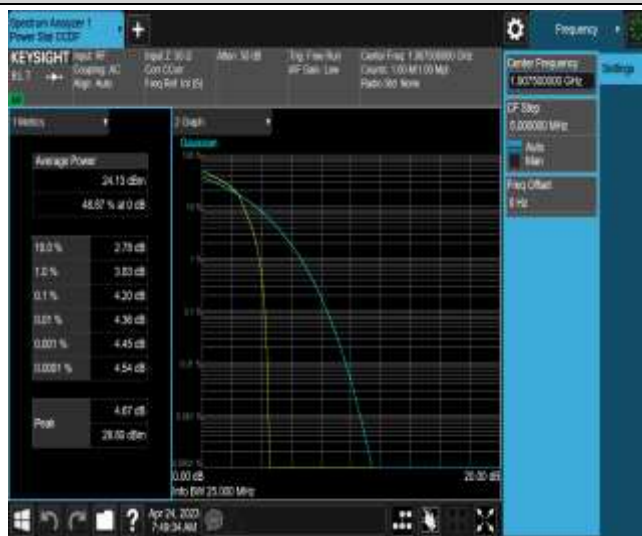

Band25-15MHz-QPSK-26365-75RB#0

Band25-15MHz-QPSK-26615-1RB#0

Band25-15MHz-QPSK-26615-75RB#0

Band25-15MHz-16QAM-26115-1RB#0

Band25-15MHz-16QAM-26365-1RB#0

Band25-15MHz-16QAM-26615-1RB#0

Band25-20MHz-QPSK-26140-1RB#0