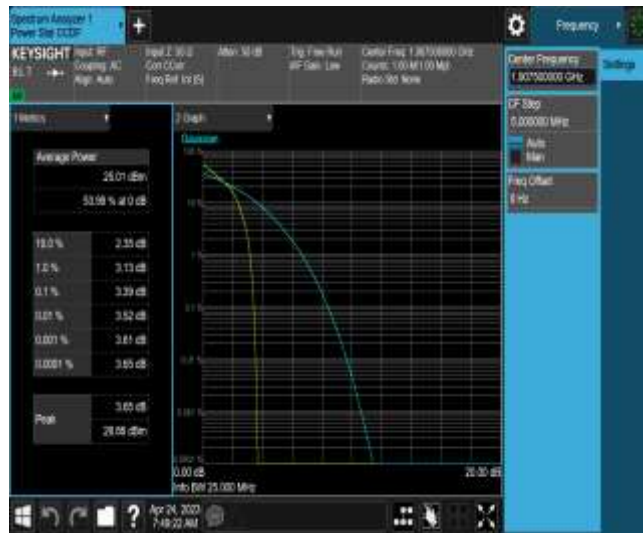

Band25-15MHz-QPSK-26365-75RB#0

Band25-15MHz-QPSK-26615-1RB#0