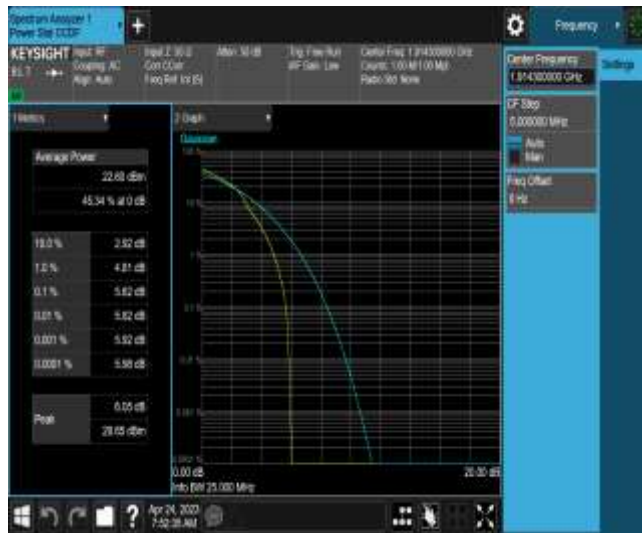

Band25-1.4MHz-16QAM-26047-1RB#0

Band25-1.4MHz-16QAM-26047-6RB#0

Band25-1.4MHz-16QAM-26365-1RB#0

Band25-1.4MHz-16QAM-26365-6RB#0

Band25-1.4MHz-16QAM-26683-1RB#0

Band25-1.4MHz-16QAM-26683-6RB#0

Band25-3MHz-QPSK-26055-1RB#0