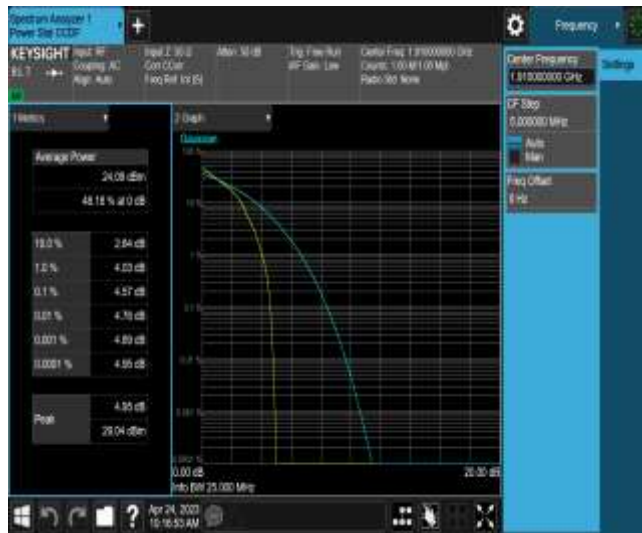

Band25-5MHz-16QAM-26665-1RB#0

Band25-5MHz-16QAM-26665-25RB#0

Band25-10MHz-QPSK-26090-1RB#0

Band25-10MHz-QPSK-26090-50RB#0

Band25-10MHz-QPSK-26365-1RB#0

Band25-10MHz-QPSK-26365-50RB#0

Band25-10MHz-QPSK-26640-1RB#0