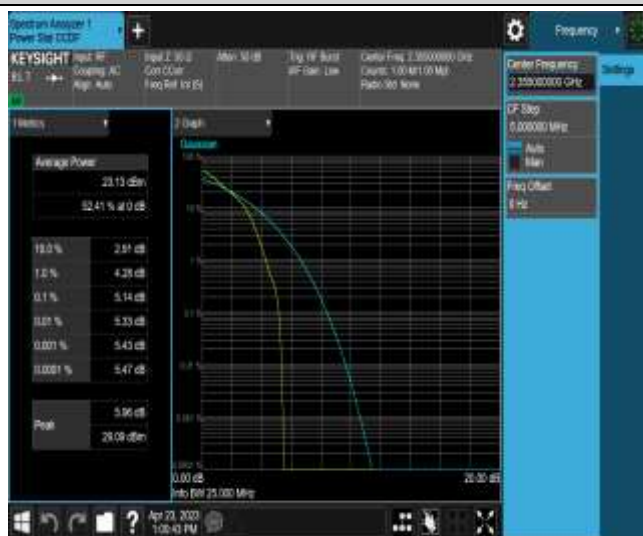

Band40-5MHz-16QAM-38775-25RB#0

Band40-10MHz-QPSK-38750-1RB#0

Band40-10MHz-QPSK-38750-50RB#0

Band40-10MHz-16QAM-38750-1RB#0

Band40-5MHz-QPSK-39175-1RB#0

Band40-5MHz-QPSK-39175-25RB#0

Band40-5MHz-QPSK-39200-1RB#0