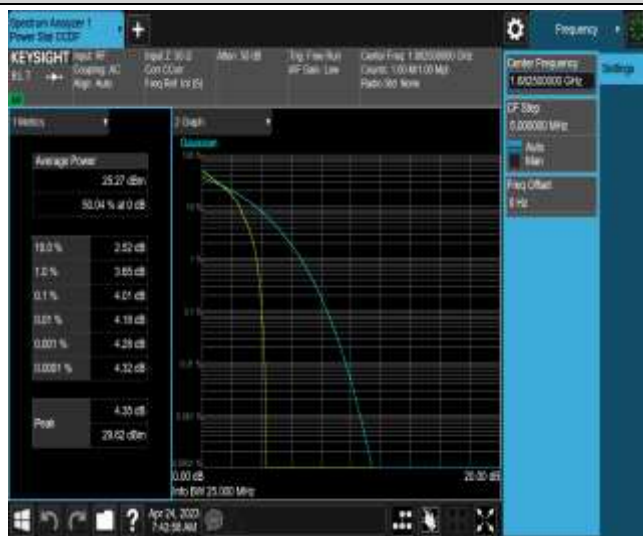

Band25-20MHz-QPSK-26140-100RB#0

Band25-20MHz-QPSK-26365-1RB#0