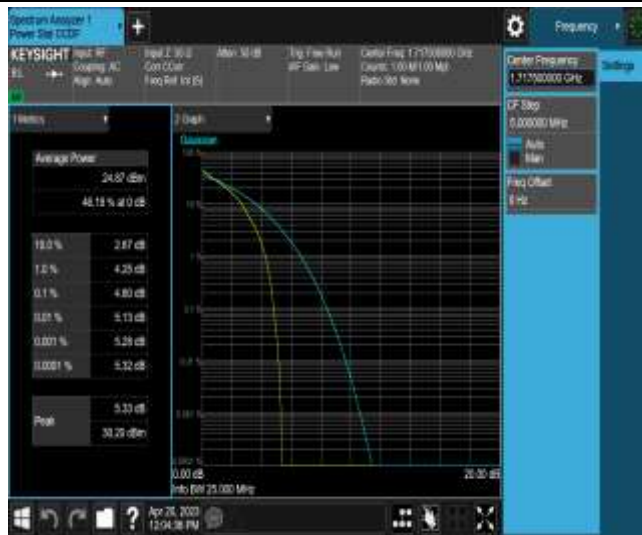

Band4-10MHz-QPSK-20350-1RB#0

Band4-10MHz-QPSK-20350-50RB#0

Band4-10MHz-16QAM-20000-1RB#0

Band4-10MHz-16QAM-20175-1RB#0

Band4-10MHz-16QAM-20350-1RB#0

Band4-15MHz-QPSK-2025-1RB#0

Band4-15MHz-QPSK-2025-75RB#0

Band4-15MHz-QPSK-20175-1RB#0