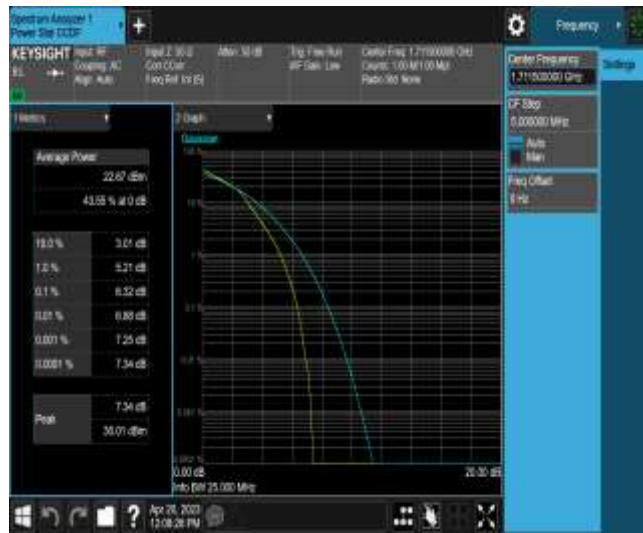

Band4-3MHz-16QAM-19965-15RB#0