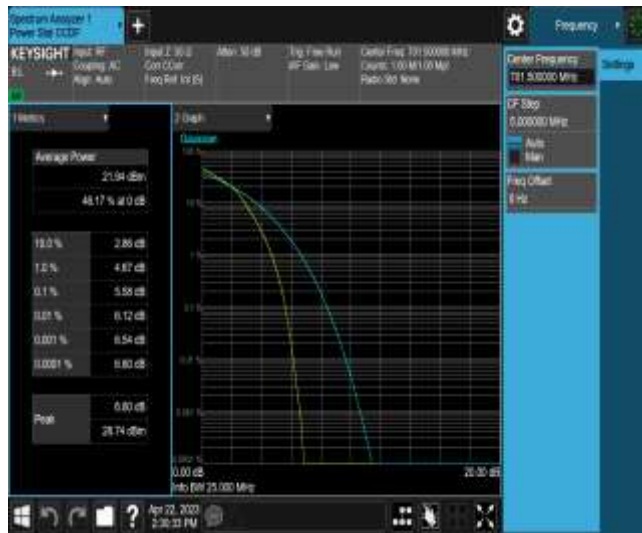

Band12-5MHz-QPSK-23035-1RB#0

Band12-5MHz-QPSK-23035-25RB#0

Band12-5MHz-QPSK-23095-1RB#0

Band12-5MHz-QPSK-23095-25RB#0

Band12-5MHz-QPSK-23155-1RB#0

Band12-5MHz-QPSK-23155-25RB#0

Band12-5MHz-16QAM-23035-1RB#0