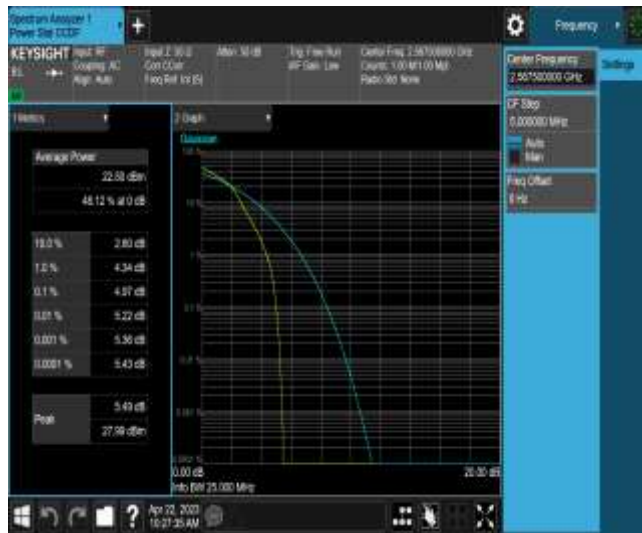

Band7-5MHz-16QAM-21425-1RB#0