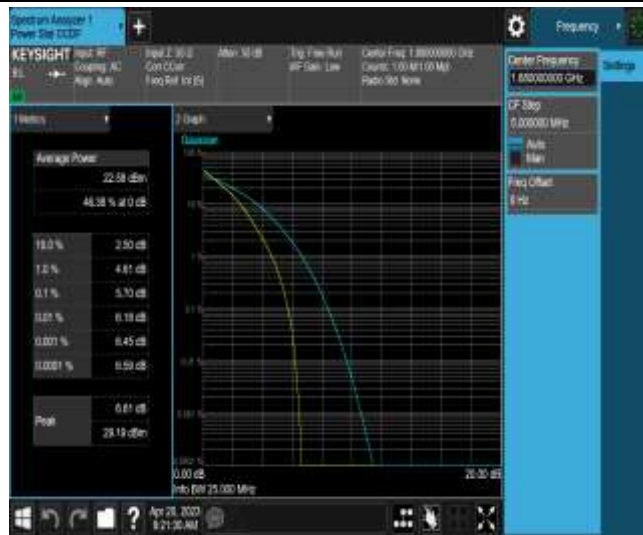

Band2-3MHz-16QAM-18900-15RB#0

Band2-3MHz-16QAM-19185-1RB#0

Band2-3MHz-16QAM-19185-15RB#0

Band2-5MHz-QPSK-18625-1RB#0

Band2-5MHz-QPSK-18625-25RB#0

Band2-5MHz-QPSK-18900-1RB#0

Band2-5MHz-QPSK-18900-25RB#0

Band2-5MHz-QPSK-19175-1RB#0