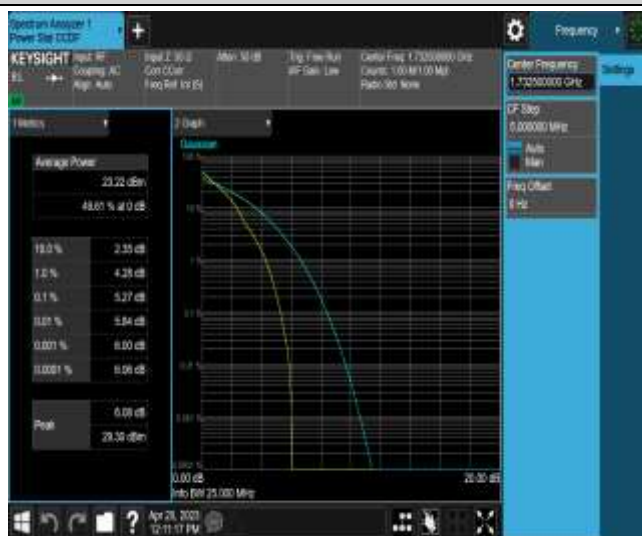

Band2-20MHz-QPSK-19100-1RB#0

Band2-20MHz-QPSK-19100-100RB#0

Band2-20MHz-16QAM-18700-1RB#0

Band2-20MHz-16QAM-18900-1RB#0

Band2-20MHz-16QAM-19100-1RB#0

Band4-1.4MHz-QPSK-19957-1RB#0

Band4-1.4MHz-QPSK-19957-6RB#0