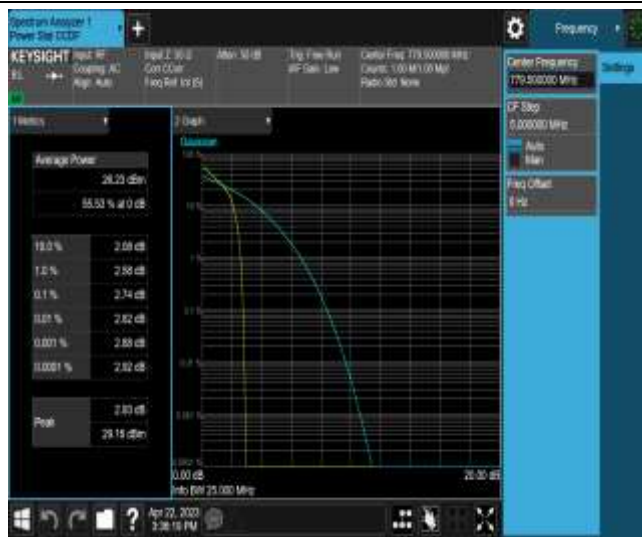

Band12-10MHz-QPSK-23095-1RB#0

Band12-10MHz-QPSK-23095-50RB#0

Band12-10MHz-QPSK-23130-1RB#0

Band12-10MHz-QPSK-23130-50RB#0

Band12-10MHz-16QAM-23060-1RB#0

Band12-10MHz-16QAM-23095-1RB#0

Band12-10MHz-16QAM-23130-1RB#0