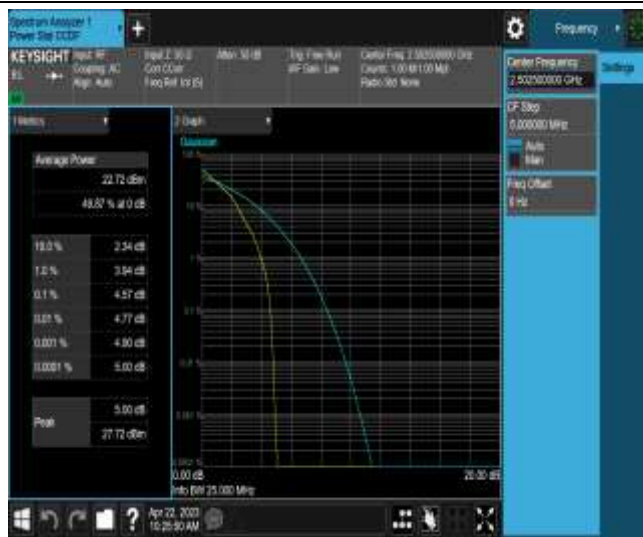

Band7-5MHz-QPSK-20775-1RB#0