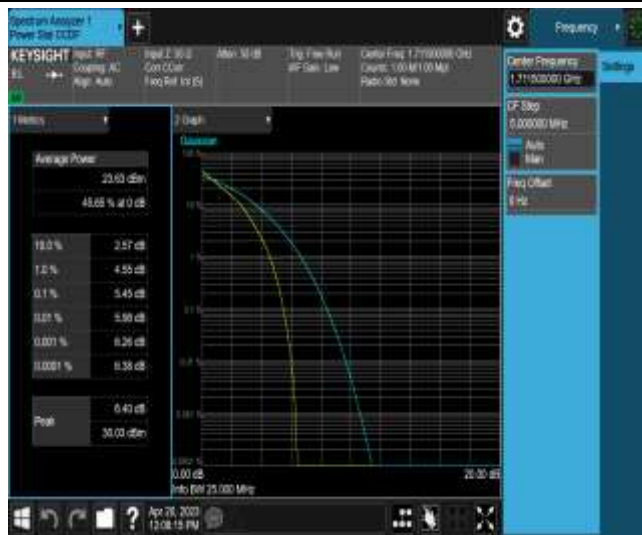

Band4-1.4MHz-16QAM-20175-6RB#0

Band4-1.4MHz-16QAM-20393-1RB#0

Band4-1.4MHz-16QAM-20393-6RB#0

Band4-3MHz-QPSK-19965-1RB#0

Band4-3MHz-QPSK-19965-15RB#0

Band4-3MHz-QPSK-20175-1RB#0

Band4-3MHz-QPSK-20175-15RB#0