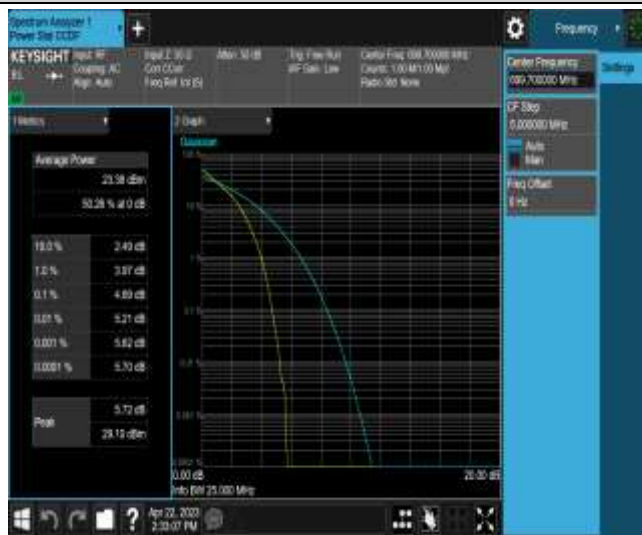

Band7-20MHz-QPSK-21350-100RB#0

Band7-20MHz-16QAM-20850-1RB#0

Band7-20MHz-16QAM-21100-1RB#0

Band7-20MHz-16QAM-21350-1RB#0

Band12-1.4MHz-QPSK-23017-1RB#0

Band12-1.4MHz-QPSK-23017-6RB#0

Band12-1.4MHz-QPSK-23095-1RB#0