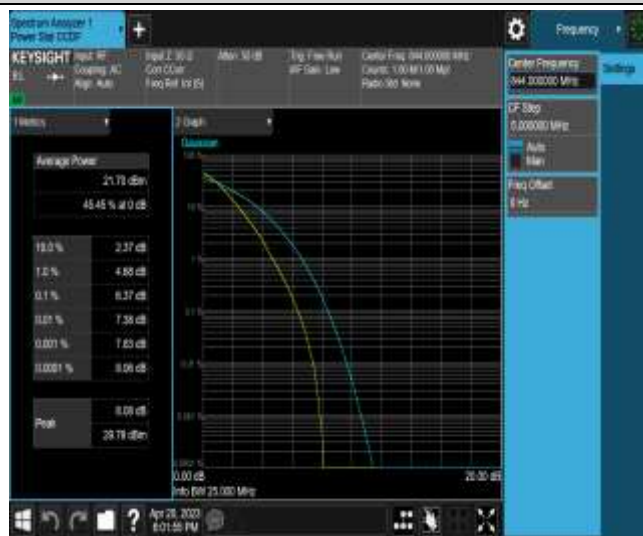

Band5-10MHz-QPSK-20450-50RB#0

Band5-10MHz-QPSK-20525-1RB#0

Band5-10MHz-QPSK-20525-50RB#0

Band5-10MHz-QPSK-20600-1RB#0

Band5-10MHz-QPSK-20600-50RB#0

Band5-10MHz-16QAM-20450-1RB#0

Band5-10MHz-16QAM-20525-1RB#0