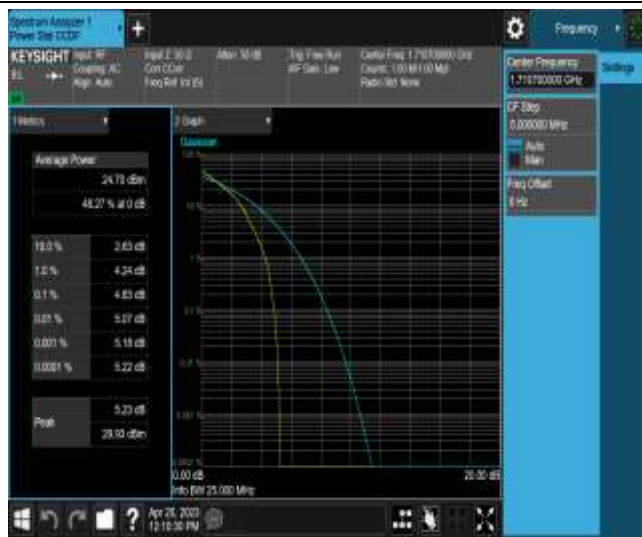

Band2-20MHz-QPSK-19100-1RB#0

Band2-20MHz-QPSK-19100-100RB#0

Band2-20MHz-16QAM-18700-1RB#0

Band2-20MHz-16QAM-18900-1RB#0

Band2-20MHz-16QAM-19100-1RB#0

Band4-1.4MHz-QPSK-19957-1RB#0

Band4-1.4MHz-QPSK-19957-6RB#0