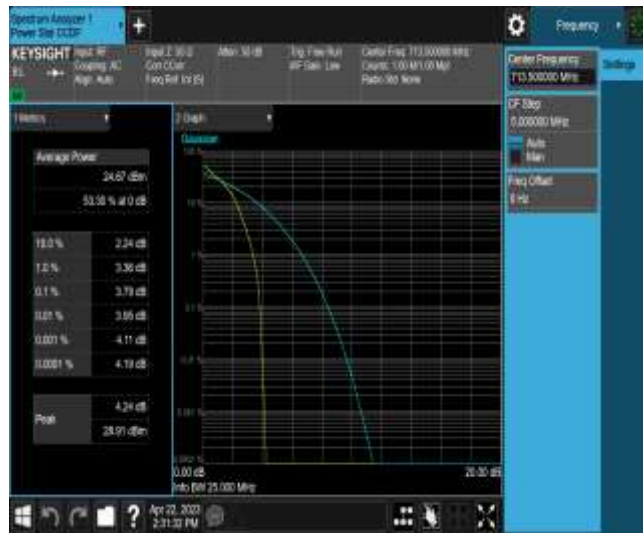

Band12-5MHz-QPSK-23035-1RB#0

Band12-5MHz-QPSK-23035-25RB#0

Band12-5MHz-QPSK-23095-1RB#0

Band12-5MHz-QPSK-23095-25RB#0

Band12-5MHz-QPSK-23155-1RB#0

Band12-5MHz-QPSK-23155-25RB#0

Band12-5MHz-16QAM-23035-1RB#0