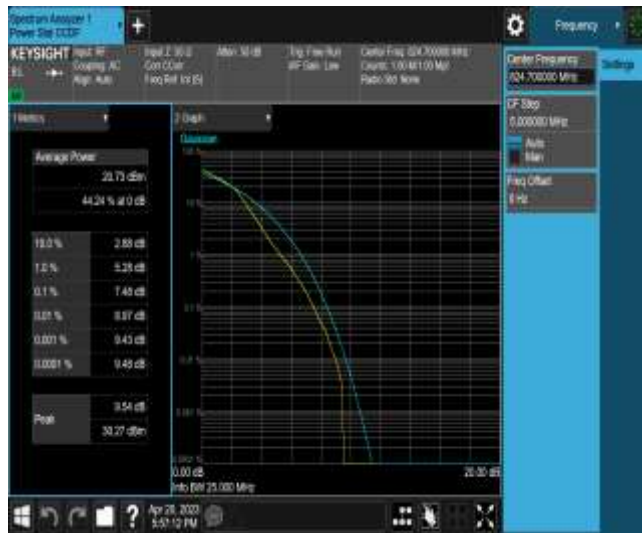

Band5-1.4MHz-16QAM-20407-6RB#0