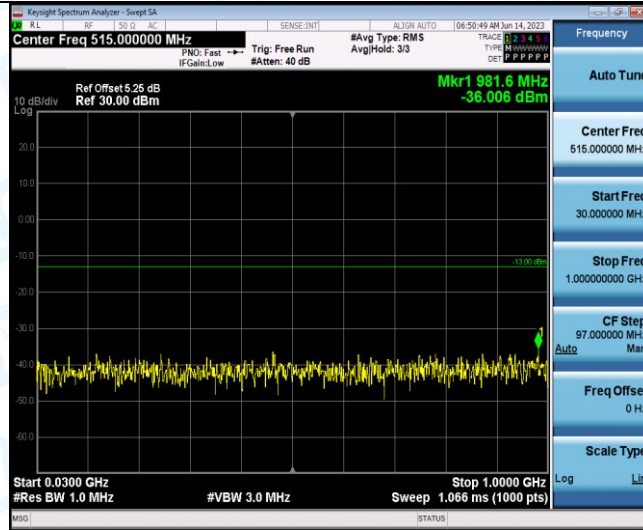

Band66-20MHz-16QAM-132322-1RB#0-Range1:30~1000MHz