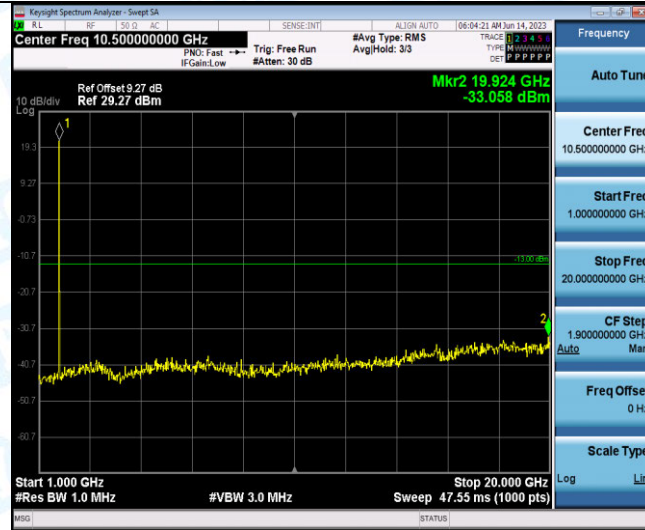

Band66-15MHz-QPSK-132047-1RB#0-Range2:1000~20000MHz

Band66-15MHz-QPSK-132322-1RB#0-Range1:30~1000MHz

Band66-15MHz-QPSK-132322-1RB#0-Range2:1000~20000MHz

Band66-15MHz-QPSK-132597-1RB#0-Range1:30~1000MHz

Band66-15MHz-QPSK-132597-1RB#0-Range2:1000~20000MHz