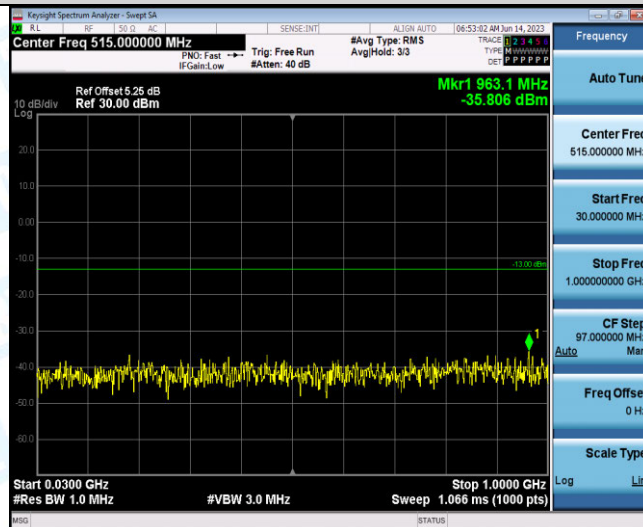

Band66-20MHz-16QAM-132072-1RB#0-Range2:1000~20000MHz

Band66-20MHz-16QAM-132322-1RB#0-Range1:30~1000MHz

Band66-20MHz-16QAM-132322-1RB#0-Range2:1000~20000MHz

Band66-20MHz-16QAM-132572-1RB#0-Range1:30~1000MHz