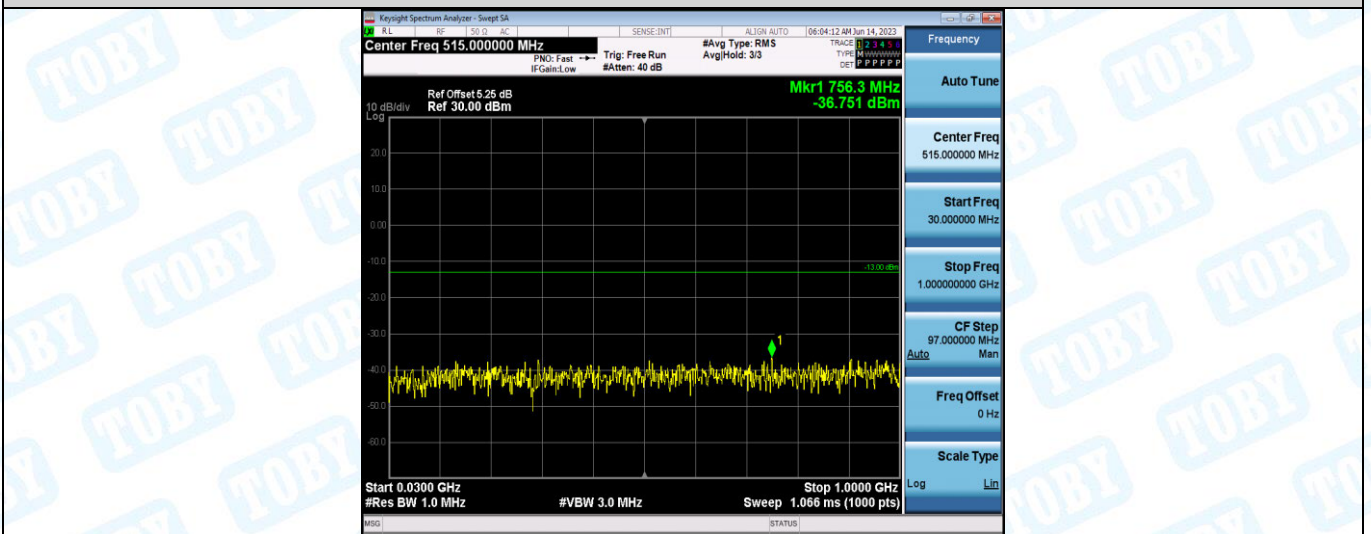

Band66-15MHz-QPSK-132047-1RB#0-Range2:1000~20000MHz

Band66-15MHz-QPSK-132322-1RB#0-Range1:30~1000MHz

Band66-15MHz-QPSK-132322-1RB#0-Range2:1000~20000MHz

Band66-15MHz-QPSK-132597-1RB#0-Range1:30~1000MHz

Band66-15MHz-QPSK-132597-1RB#0-Range2:1000~20000MHz