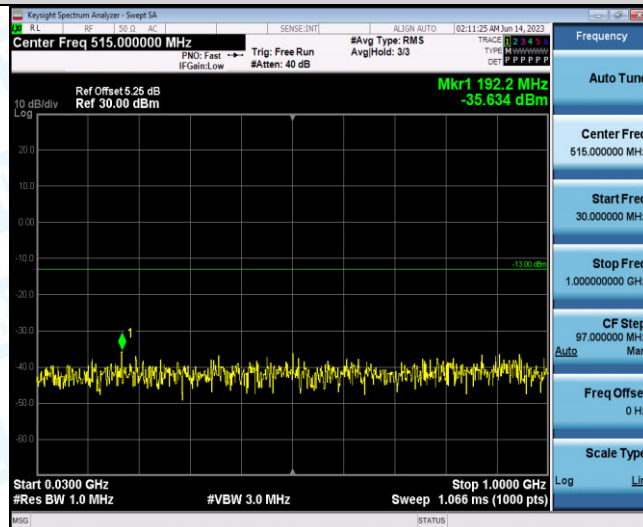

Band66-10MHz-16QAM-132322-1RB#0-Range2:1000~20000MHz

Band66-10MHz-16QAM-132622-1RB#0-Range1:30~1000MHz

Band66-10MHz-16QAM-132622-1RB#0-Range2:1000~20000MHz

Band66-15MHz-QPSK-132047-1RB#0-Range1:30~1000MHz