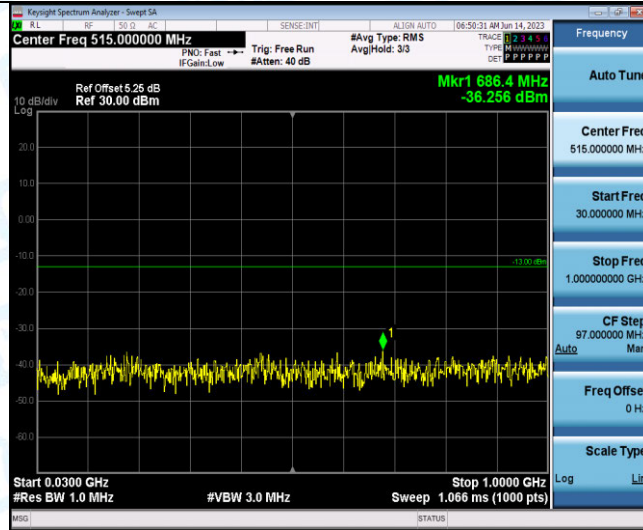

Band66-20MHz-QPSK-132322-1RB#0-Range1:30~1000MHz