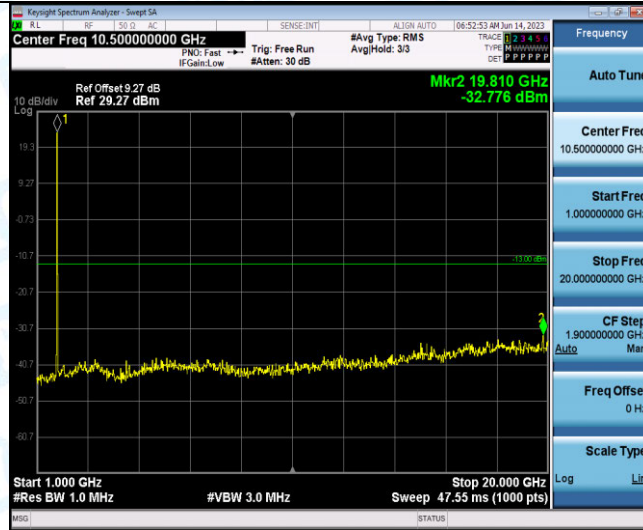

Band66-20MHz-QPSK-132322-1RB#0-Range1:30~1000MHz

Band66-20MHz-QPSK-132322-1RB#0-Range2:1000~20000MHz

Band66-20MHz-QPSK-132572-1RB#0-Range1:30~1000MHz

Band66-20MHz-QPSK-132572-1RB#0-Range2:1000~20000MHz

Band66-20MHz-16QAM-132072-1RB#0-Range1:30~1000MHz