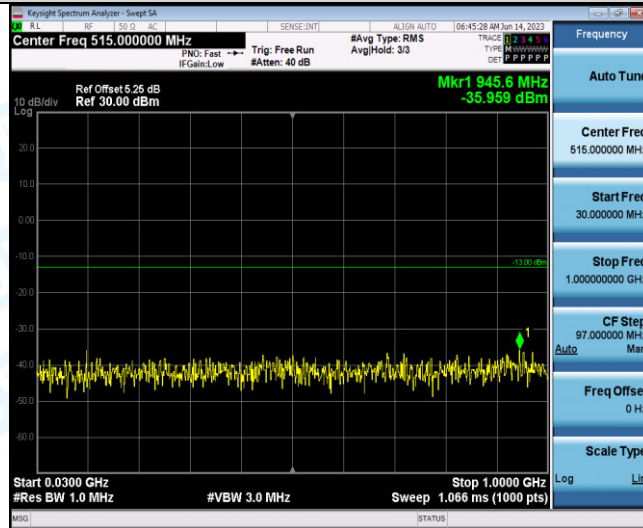

Band66-20MHz-QPSK-132322-1RB#0-Range1:30~1000MHz

Band66-20MHz-QPSK-132322-1RB#0-Range2:1000~20000MHz

Band66-20MHz-QPSK-132572-1RB#0-Range1:30~1000MHz

Band66-20MHz-QPSK-132572-1RB#0-Range2:1000~20000MHz

Band66-20MHz-16QAM-132072-1RB#0-Range1:30~1000MHz