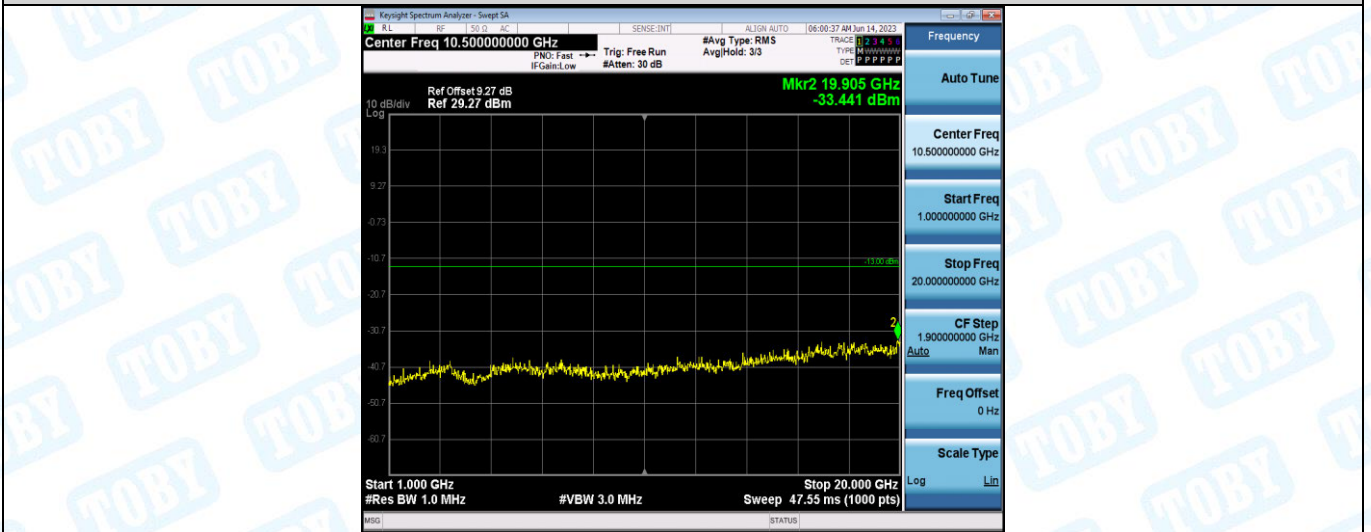

Band66-15MHz-QPSK-132322-1RB#0-Range2:1000~20000MHz