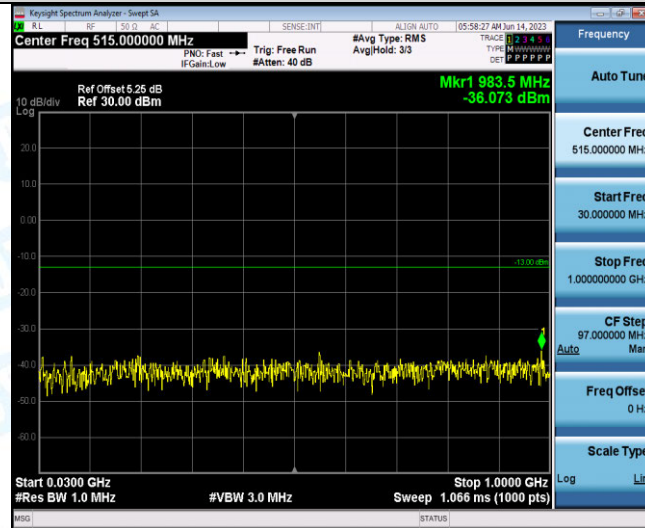

Band66-10MHz-16QAM-132322-1RB#0-Range2:1000~20000MHz

Band66-10MHz-16QAM-132622-1RB#0-Range1:30~1000MHz

Band66-10MHz-16QAM-132622-1RB#0-Range2:1000~20000MHz

Band66-15MHz-QPSK-132047-1RB#0-Range1:30~1000MHz