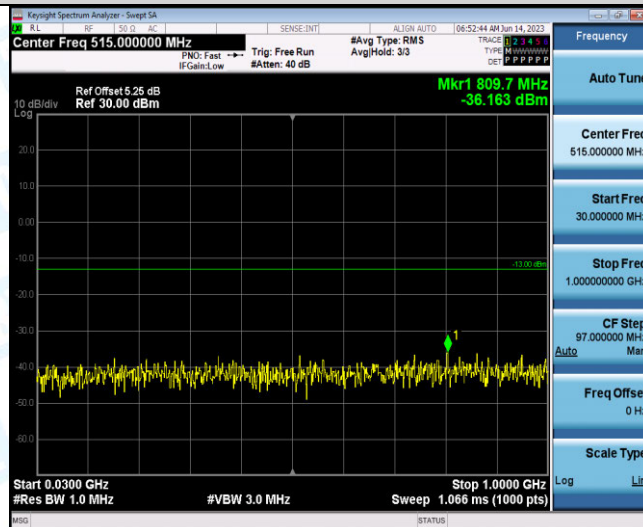

Band66-20MHz-QPSK-132572-1RB#0-Range1:30~1000MHz