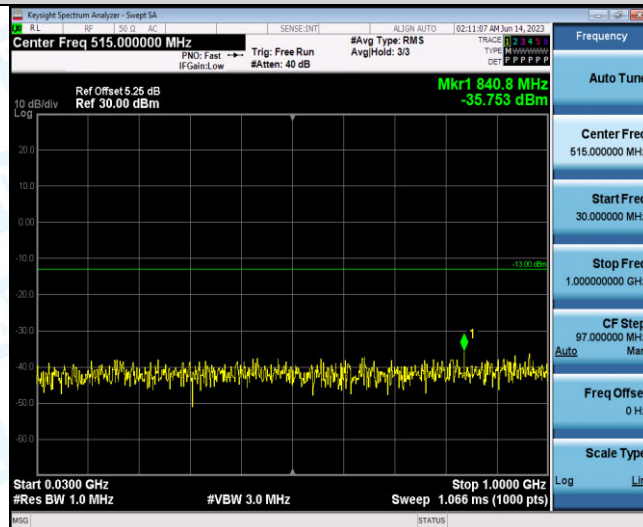

Band66-10MHz-QPSK-132022-1RB#0-Range2:1000~20000MHz

Band66-10MHz-QPSK-132322-1RB#0-Range1:30~1000MHz

Band66-10MHz-QPSK-132322-1RB#0-Range2:1000~20000MHz

Band66-10MHz-QPSK-132622-1RB#0-Range1:30~1000MHz

Band66-10MHz-QPSK-132622-1RB#0-Range2:1000~20000MHz