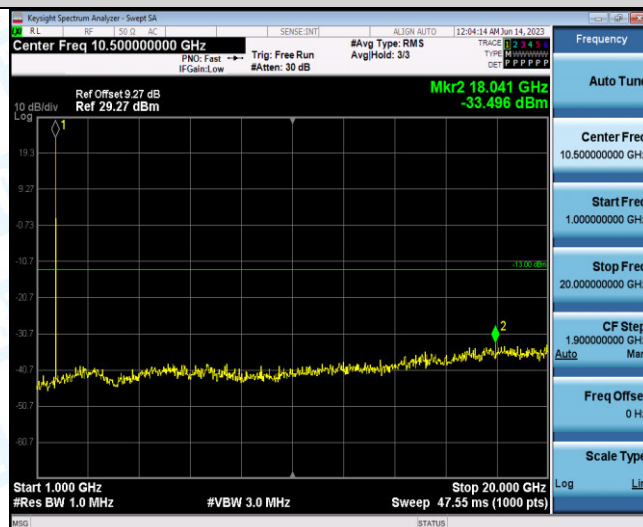

Band66-3MHz-16QAM-131987-1RB#0-Range2:1000~20000MHz