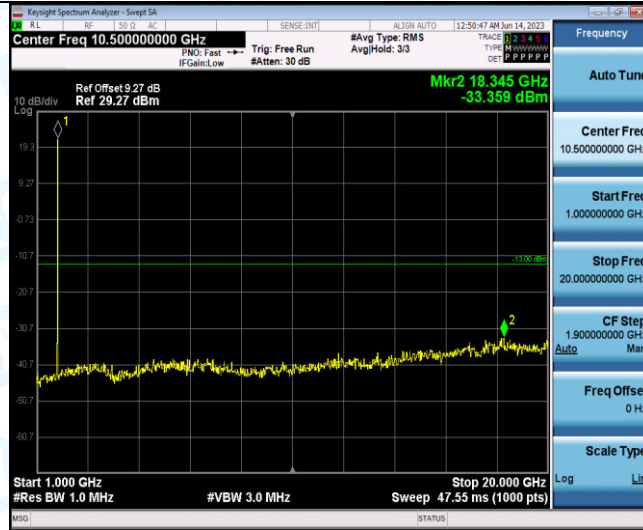

Band66-5MHz-16QAM-132322-1RB#0-Range1:30~1000MHz

Band66-5MHz-16QAM-132322-1RB#0-Range2:1000~2000MHz

Band66-5MHz-16QAM-132647-1RB#0-Range1:30~1000MHz

Band66-5MHz-16QAM-132647-1RB#0-Range2:1000~2000MHz

Band66-10MHz-QPSK-132022-1RB#0-Range1:30~1000MHz