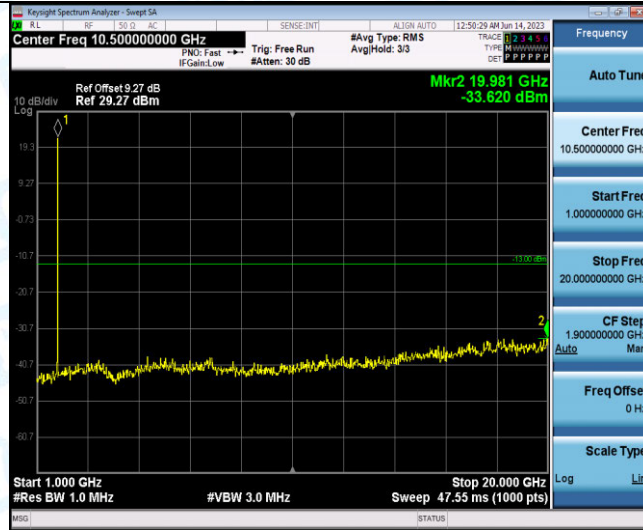

Band66-5MHz-QPSK-132647-1RB#0-Range2:1000~20000MHz