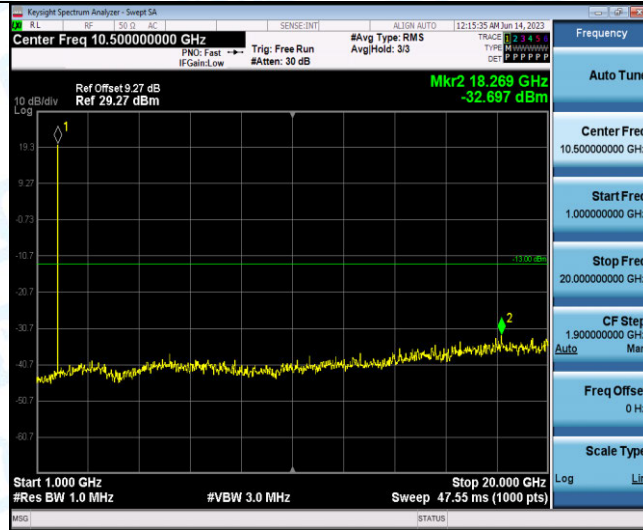

Band66-3MHz-16QAM-132657-1RB#0-Range2:1000~2000MHz