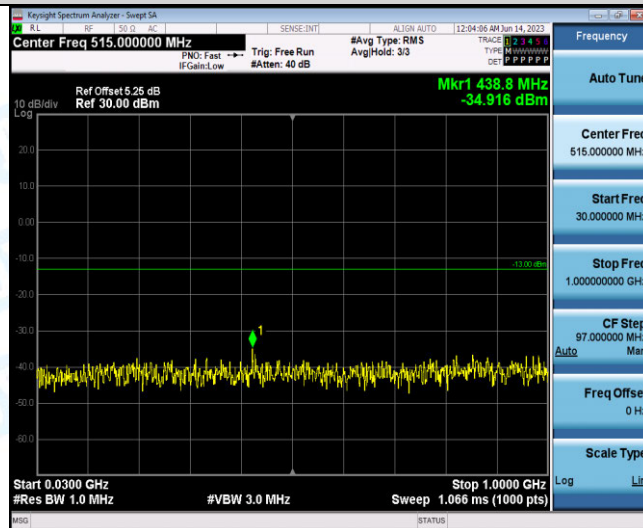

Band66-3MHz-16QAM-131987-1RB#0-Range1:30~1000MHz