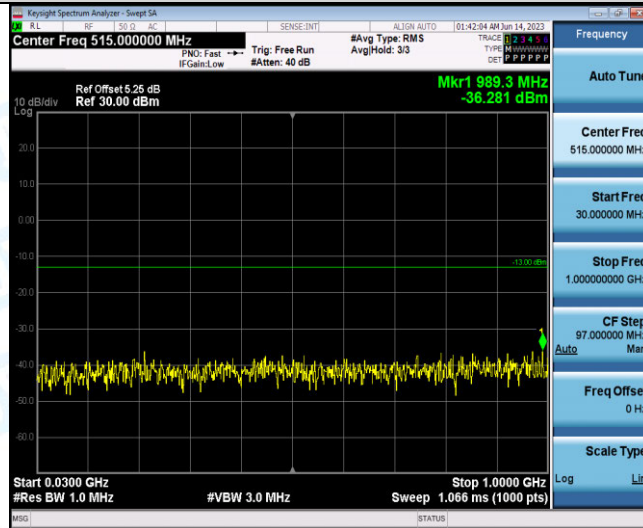

Band66-10MHz-16QAM-132022-1RB#0-Range1:30~1000MHz