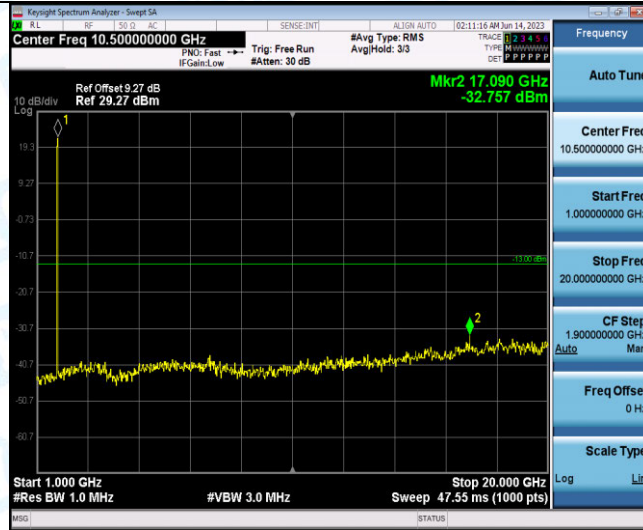

Band66-10MHz-QPSK-132022-1RB#0-Range2:1000~20000MHz

Band66-10MHz-QPSK-132322-1RB#0-Range1:30~1000MHz

Band66-10MHz-QPSK-132322-1RB#0-Range2:1000~20000MHz

Band66-10MHz-QPSK-132622-1RB#0-Range1:30~1000MHz

Band66-10MHz-QPSK-132622-1RB#0-Range2:1000~20000MHz