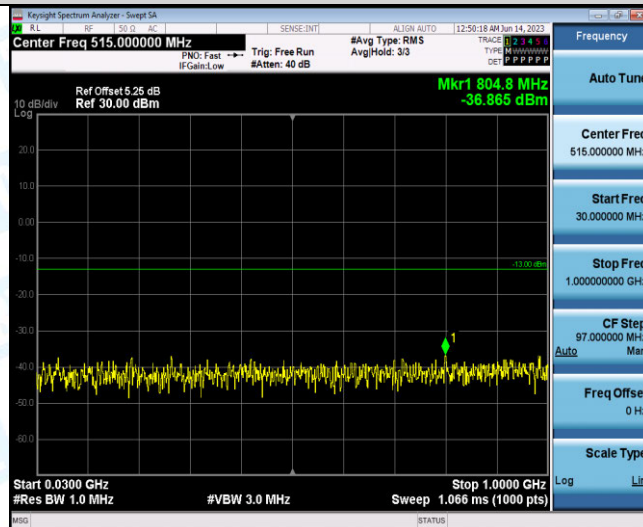

Band66-5MHz-QPSK-132647-1RB#0-Range1:30~1000MHz