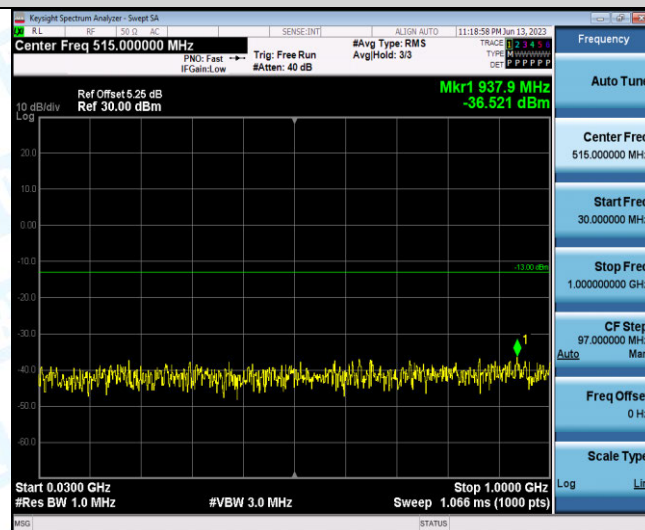

Band66-1.4MHz-QPSK-132665-1RB#0-Range1:30~1000MHz