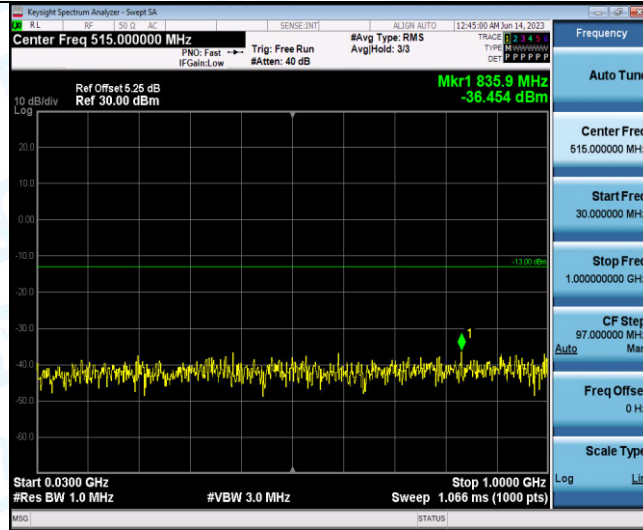

Band66-3MHz-16QAM-132657-1RB#0-Range1:30~1000MHz

Band66-3MHz-16QAM-132657-1RB#0-Range2:1000~2000MHz

Band66-5MHz-QPSK-131997-1RB#0-Range1:30~1000MHz

Band66-5MHz-QPSK-131997-1RB#0-Range2:1000~20000MHz

Band66-5MHz-QPSK-132322-1RB#0-Range1:30~1000MHz