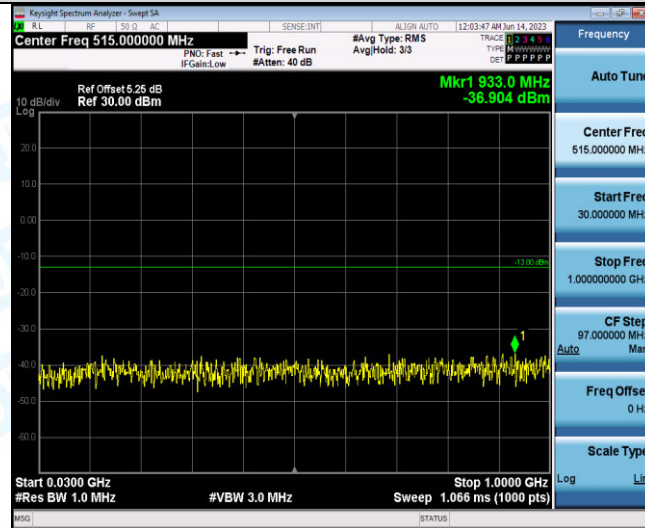

Band66-3MHz-QPSK-131987-1RB#0-Range1:30~1000MHz