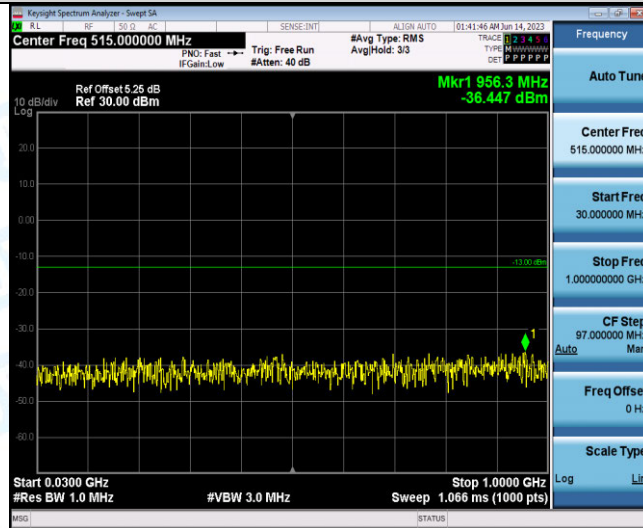

Band66-5MHz-16QAM-132322-1RB#0-Range1:30~1000MHz

Band66-5MHz-16QAM-132322-1RB#0-Range2:1000~2000MHz

Band66-5MHz-16QAM-132647-1RB#0-Range1:30~1000MHz

Band66-5MHz-16QAM-132647-1RB#0-Range2:1000~2000MHz

Band66-10MHz-QPSK-132022-1RB#0-Range1:30~1000MHz