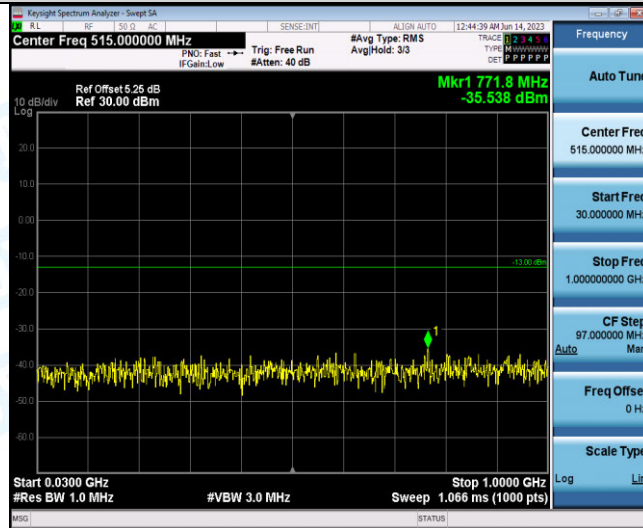

Band66-5MHz-QPSK-132322-1RB#0-Range2:1000~20000MHz

Band66-5MHz-QPSK-132647-1RB#0-Range1:30~1000MHz

Band66-5MHz-QPSK-132647-1RB#0-Range2:1000~20000MHz

Band66-5MHz-16QAM-131997-1RB#0-Range1:30~1000MHz

Band66-5MHz-16QAM-131997-1RB#0-Range2:1000~20000MHz