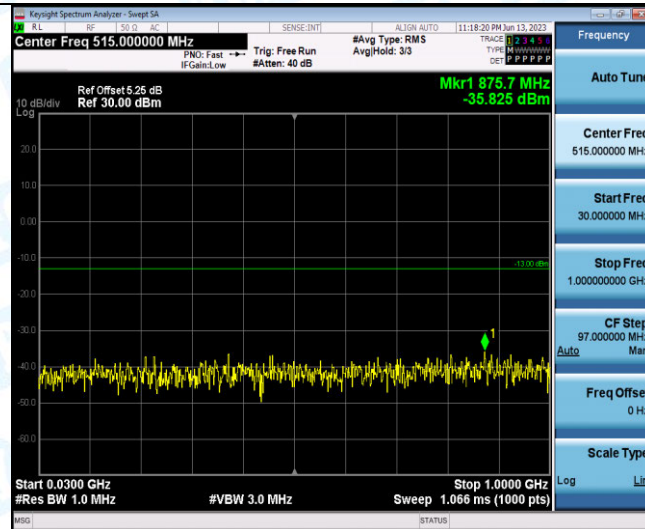

### Test Graphs

Band66-1.4MHz-QPSK-131979-1RB#0-Range1:30~1000MHz

Band66-1.4MHz-QPSK-131979-1RB#0-Range2:1000~20000MHz

Band66-1.4MHz-QPSK-132322-1RB#0-Range1:30~1000MHz

Band66-1.4MHz-QPSK-132322-1RB#0-Range2:1000~2000MHz