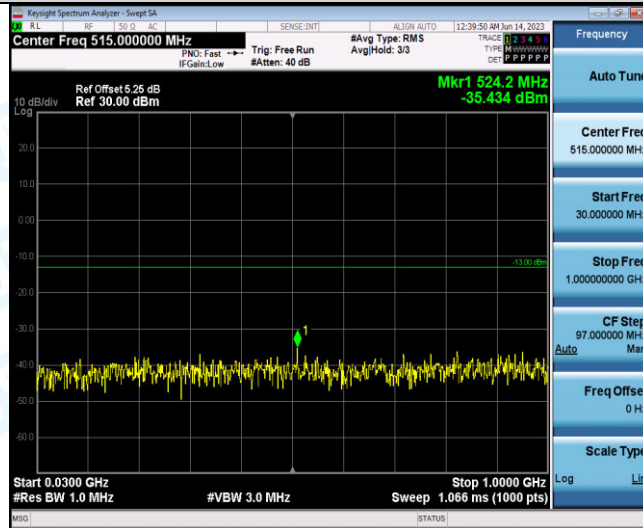

Band66-5MHz-QPSK-131997-1RB#0-Range1:30~1000MHz