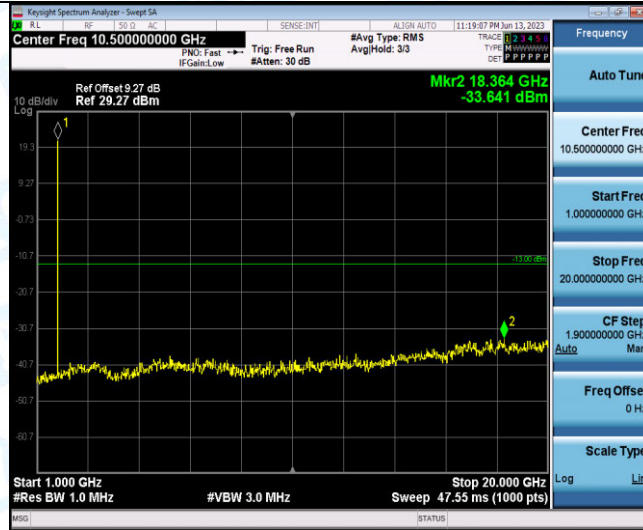

Band66-1.4MHz-QPSK-132665-1RB#0-Range2:1000~2000MHz