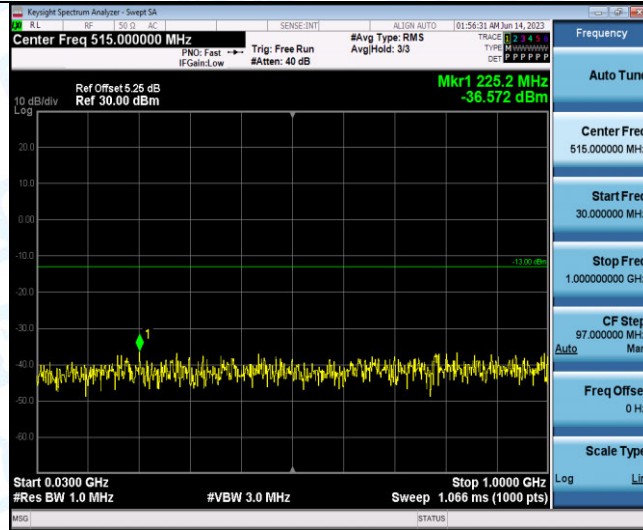

Band66-10MHz-QPSK-132322-1RB#0-Range1:30~1000MHz