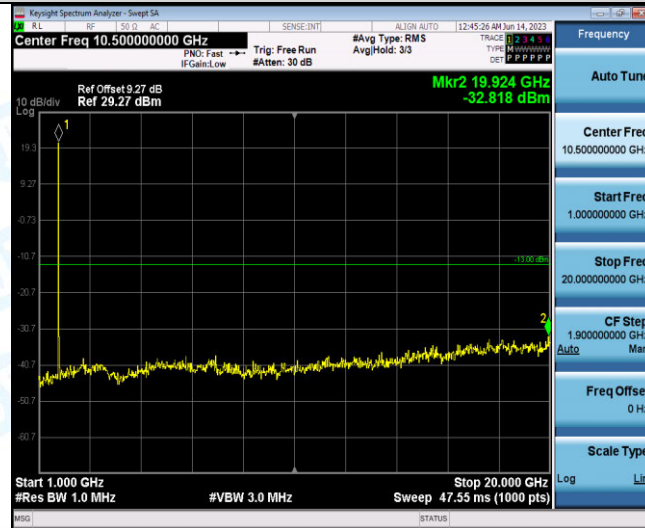

Band66-5MHz-16QAM-132322-1RB#0-Range2:1000~2000MHz