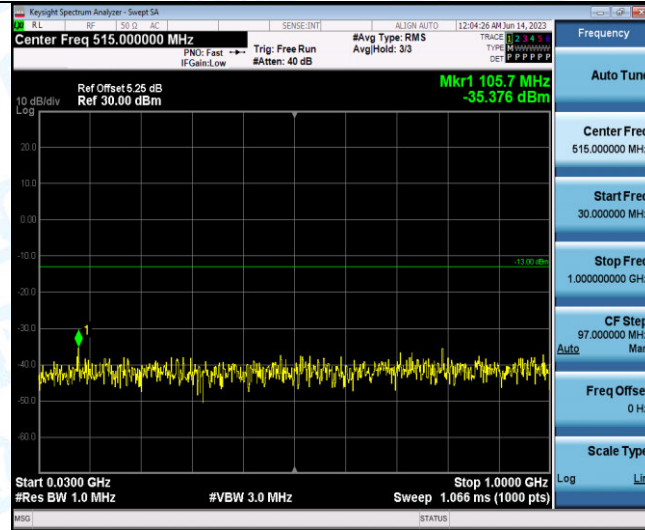

Band66-3MHz-QPSK-132322-1RB#0-Range1:30~1000MHz