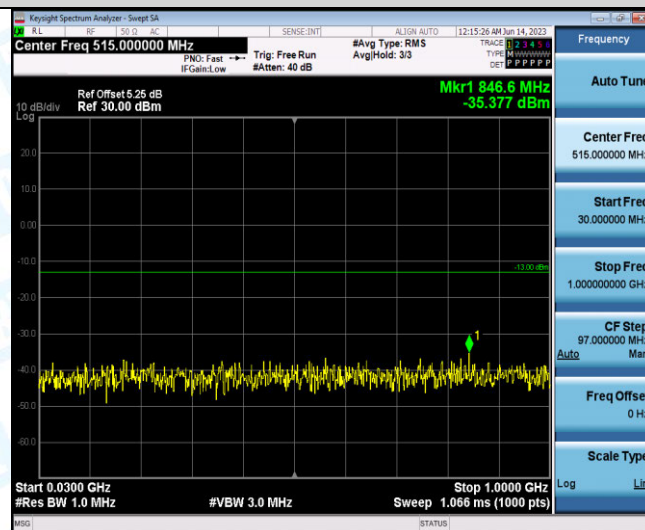

Band66-3MHz-16QAM-132657-1RB#0-Range1:30~1000MHz