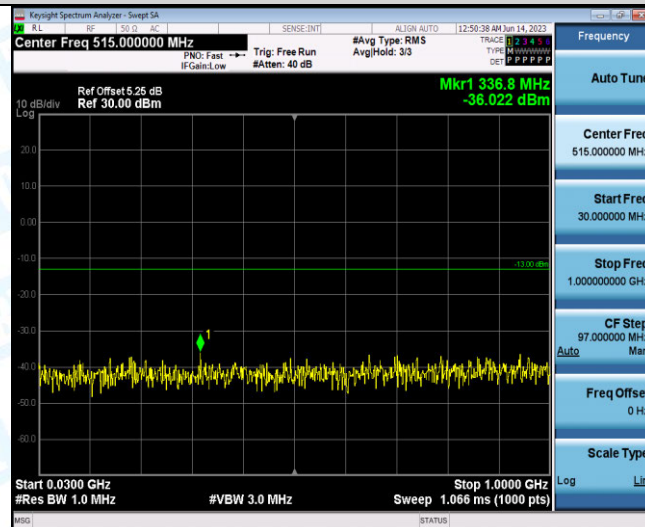

Band66-5MHz-16QAM-132647-1RB#0-Range1:30~1000MHz