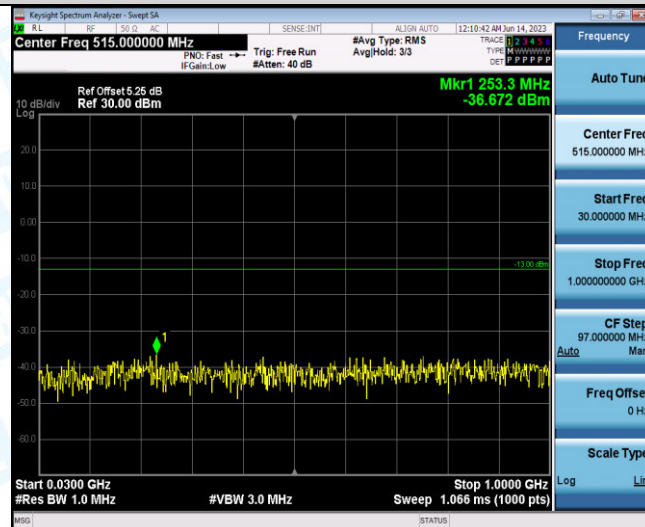

Band66-3MHz-QPSK-131987-1RB#0-Range1:30~1000MHz

Band66-3MHz-QPSK-131987-1RB#0-Range2:1000~20000MHz

Band66-3MHz-QPSK-132322-1RB#0-Range1:30~1000MHz

Band66-3MHz-QPSK-132322-1RB#0-Range2:1000~20000MHz

Band66-3MHz-QPSK-132657-1RB#0-Range1:30~1000MHz