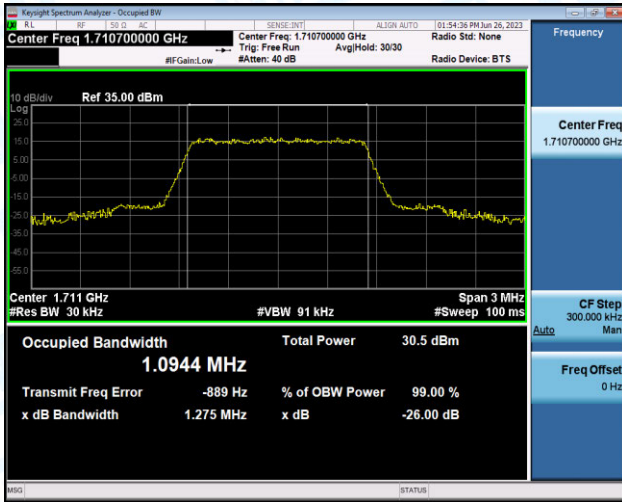

Band66-1.4MHz-QPSK-131979-6RB#0-PASS