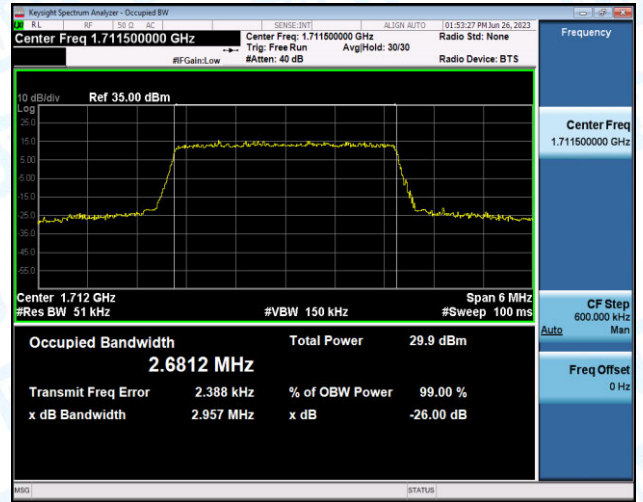

Band66-3MHz-QPSK-131987-15RB#0-PASS

Band66-3MHz-16QAM-131987-15RB#0-PASS

Band66-3MHz-QPSK-132322-15RB#0-PASS

Band66-3MHz-16QAM-132322-15RB#0-PASS

Band66-3MHz-QPSK-132657-15RB#0-PASS

Band66-3MHz-16QAM-132657-15RB#0-PASS