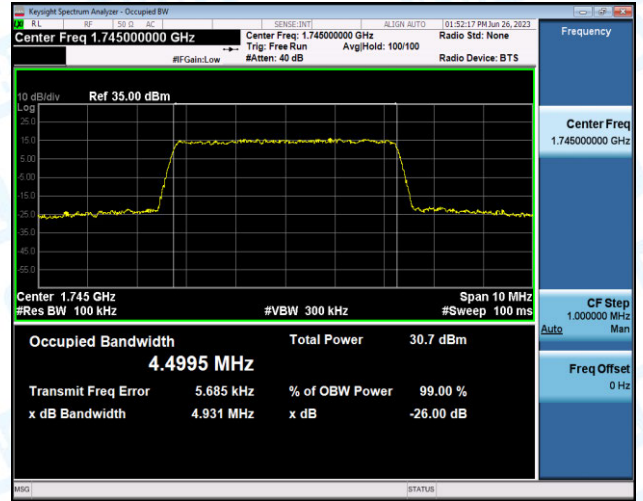

Band66-5MHz-QPSK-131997-25RB#0-PASS

Band66-5MHz-16QAM-131997-25RB#0-PASS

Band66-5MHz-QPSK-132322-25RB#0-PASS

Band66-5MHz-16QAM-132322-25RB#0-PASS

Band66-5MHz-QPSK-132647-25RB#0-PASS

Band66-5MHz-16QAM-132647-25RB#0-PASS