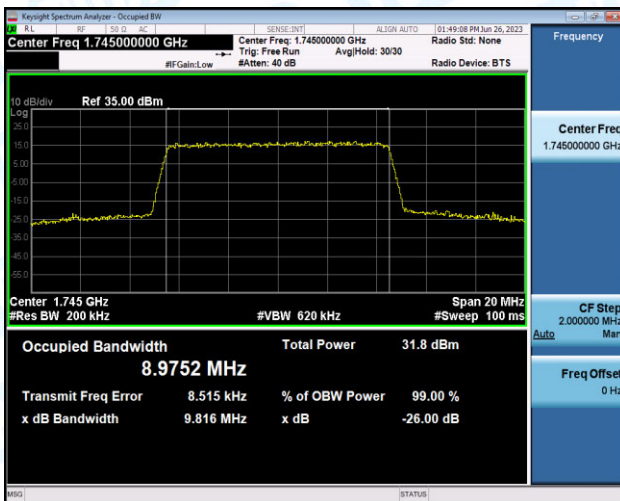

Band66-10MHz-16QAM-132022-27RB#0-PASS

Band66-10MHz-16QAM-132322-27RB#0-PASS

Band66-10MHz-16QAM-132622-27RB#0-PASS

Band66-10MHz-QPSK-132022-50RB#0-PASS

Band66-10MHz-QPSK-132322-50RB#0-PASS

Band66-10MHz-QPSK-132622-50RB#0-PASS