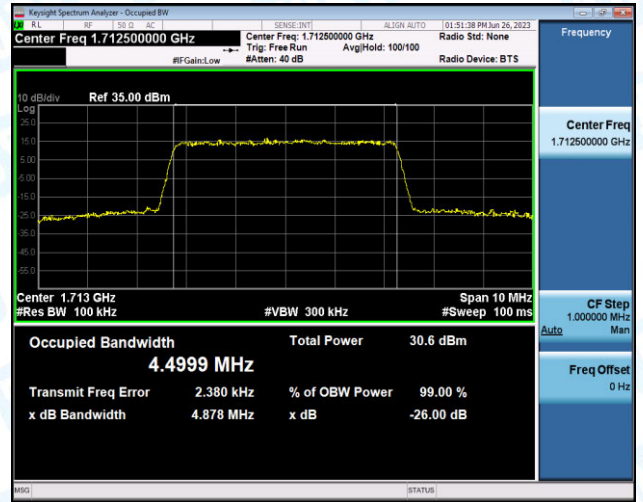

Band66-5MHz-QPSK-131997-25RB#0-PASS

Band66-5MHz-16QAM-131997-25RB#0-PASS

Band66-5MHz-QPSK-132322-25RB#0-PASS

Band66-5MHz-16QAM-132322-25RB#0-PASS

Band66-5MHz-QPSK-132647-25RB#0-PASS

Band66-5MHz-16QAM-132647-25RB#0-PASS