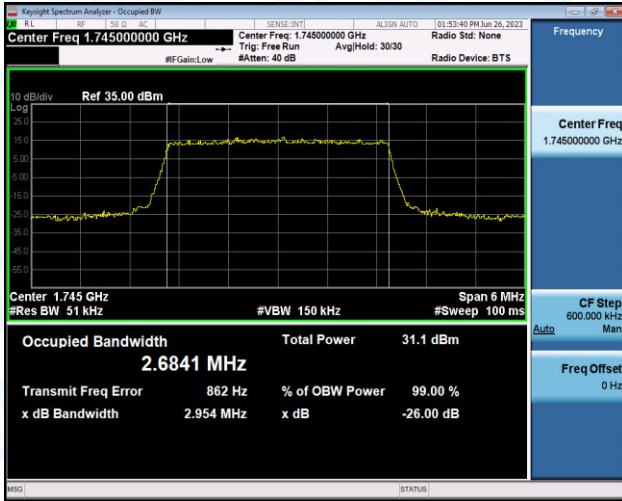

Band66-3MHz-QPSK-131987-15RB#0-PASS

Band66-3MHz-16QAM-131987-15RB#0-PASS

Band66-3MHz-QPSK-132322-15RB#0-PASS

Band66-3MHz-16QAM-132322-15RB#0-PASS

Band66-3MHz-QPSK-132657-15RB#0-PASS

Band66-3MHz-16QAM-132657-15RB#0-PASS