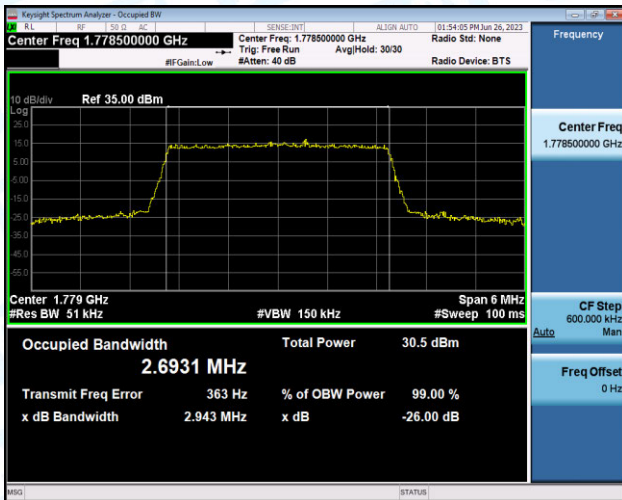

Band66-3MHz-QPSK-131987-15RB#0-PASS

Band66-3MHz-16QAM-131987-15RB#0-PASS

Band66-3MHz-QPSK-132322-15RB#0-PASS

Band66-3MHz-16QAM-132322-15RB#0-PASS

Band66-3MHz-QPSK-132657-15RB#0-PASS

Band66-3MHz-16QAM-132657-15RB#0-PASS