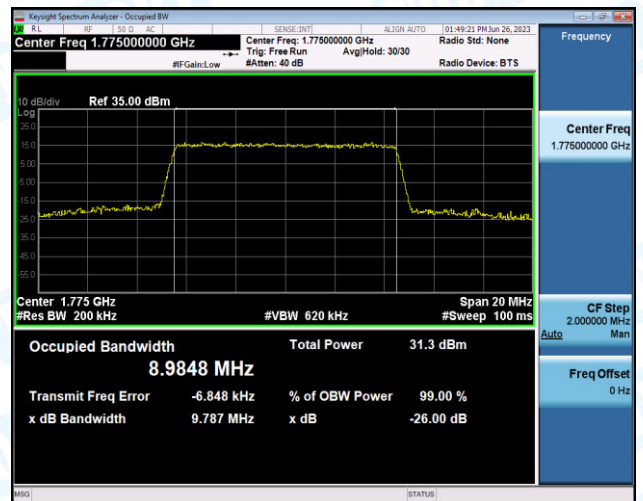

Band66-10MHz-16QAM-132022-27RB#0-PASS

Band66-10MHz-16QAM-132322-27RB#0-PASS

Band66-10MHz-16QAM-132622-27RB#0-PASS

Band66-10MHz-QPSK-132022-50RB#0-PASS

Band66-10MHz-QPSK-132322-50RB#0-PASS

Band66-10MHz-QPSK-132622-50RB#0-PASS