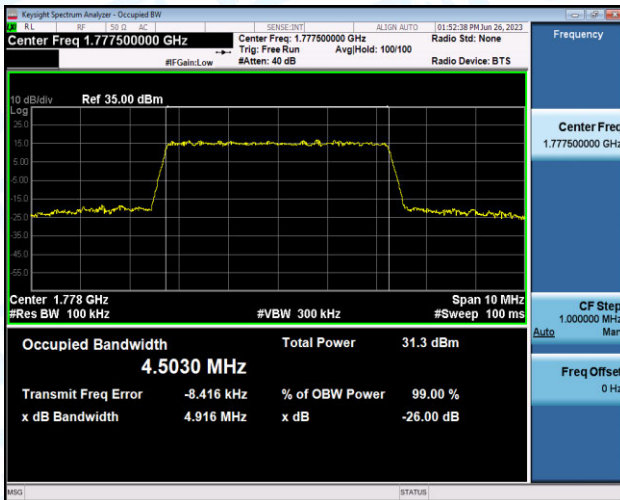

Band66-5MHz-QPSK-131997-25RB#0-PASS

Band66-5MHz-16QAM-131997-25RB#0-PASS

Band66-5MHz-QPSK-132322-25RB#0-PASS

Band66-5MHz-16QAM-132322-25RB#0-PASS

Band66-5MHz-QPSK-132647-25RB#0-PASS

Band66-5MHz-16QAM-132647-25RB#0-PASS