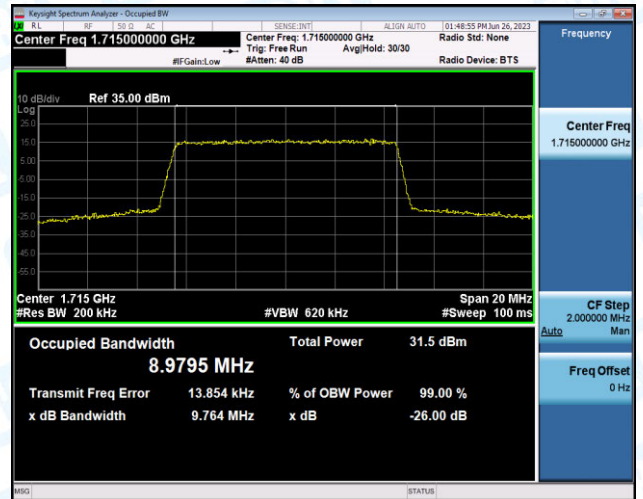

Band66-10MHz-16QAM-132022-27RB#0-PASS

Band66-10MHz-16QAM-132322-27RB#0-PASS

Band66-10MHz-16QAM-132622-27RB#0-PASS

Band66-10MHz-QPSK-132022-50RB#0-PASS

Band66-10MHz-QPSK-132322-50RB#0-PASS

Band66-10MHz-QPSK-132622-50RB#0-PASS