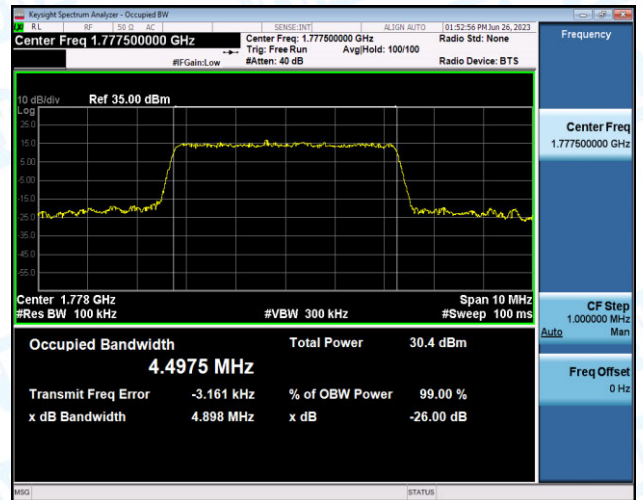

Band66-5MHz-16QAM-132647-25RB#0-PASS