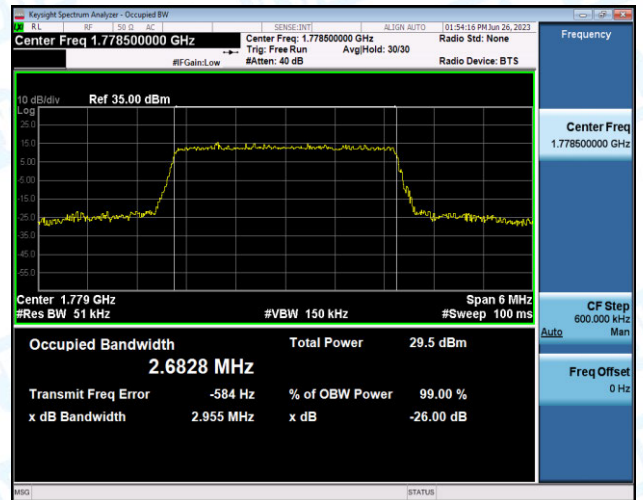

Band66-3MHz-16QAM-132657-15RB#0-PASS