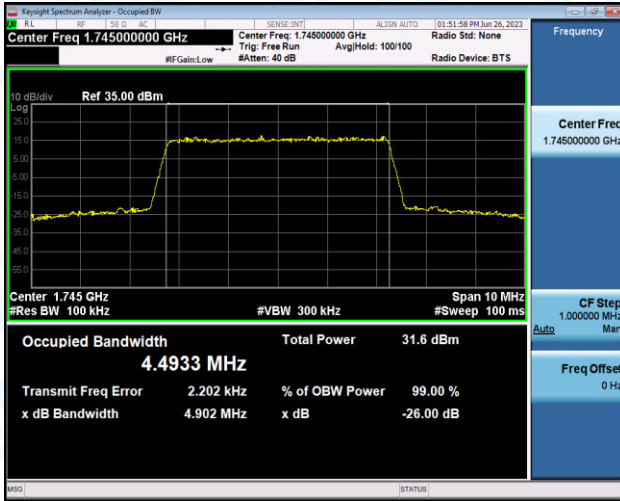

Band66-5MHz-QPSK-131997-25RB#0-PASS

Band66-5MHz-16QAM-131997-25RB#0-PASS

Band66-5MHz-QPSK-132322-25RB#0-PASS

Band66-5MHz-16QAM-132322-25RB#0-PASS

Band66-5MHz-QPSK-132647-25RB#0-PASS

Band66-5MHz-16QAM-132647-25RB#0-PASS