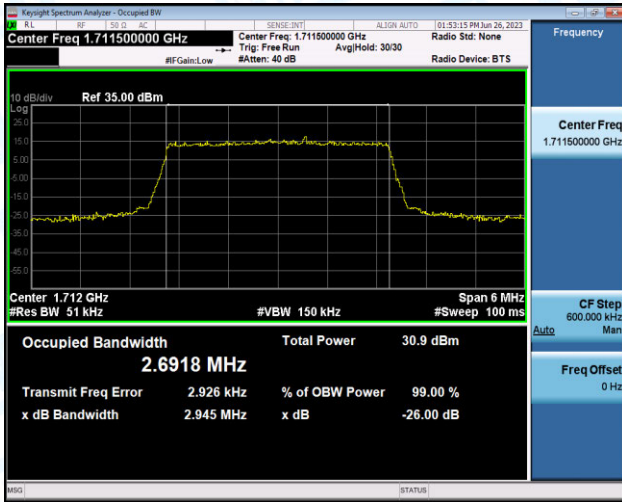

Band66-3MHz-QPSK-131987-15RB#0-PASS