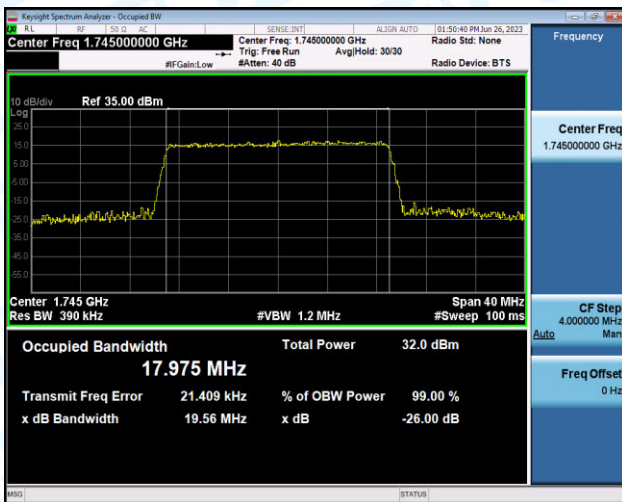

Band66-15MHz-QPSK-132047-75RB#0-PASS

Band66-15MHz-QPSK-132322-75RB#0-PASS

Band66-15MHz-QPSK-132597-75RB#0-PASS

Band66-20MHz-QPSK-132072-100RB#0-PASS

Band66-20MHz-QPSK-132322-100RB#0-PASS

Band66-20MHz-QPSK-132572-100RB#0-PASS