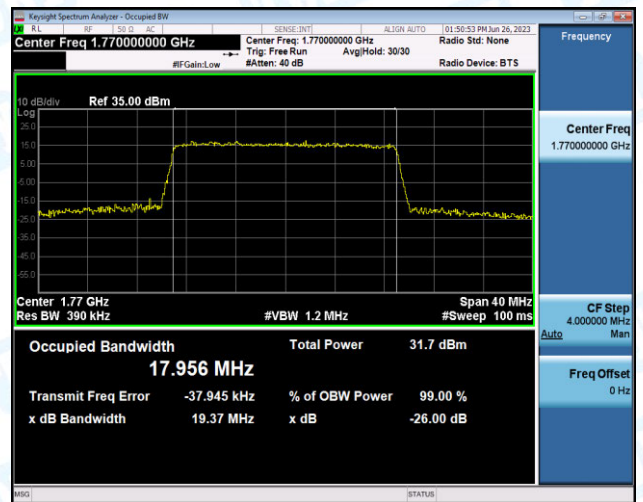

Band66-20MHz-QPSK-132572-100RB#0-PASS