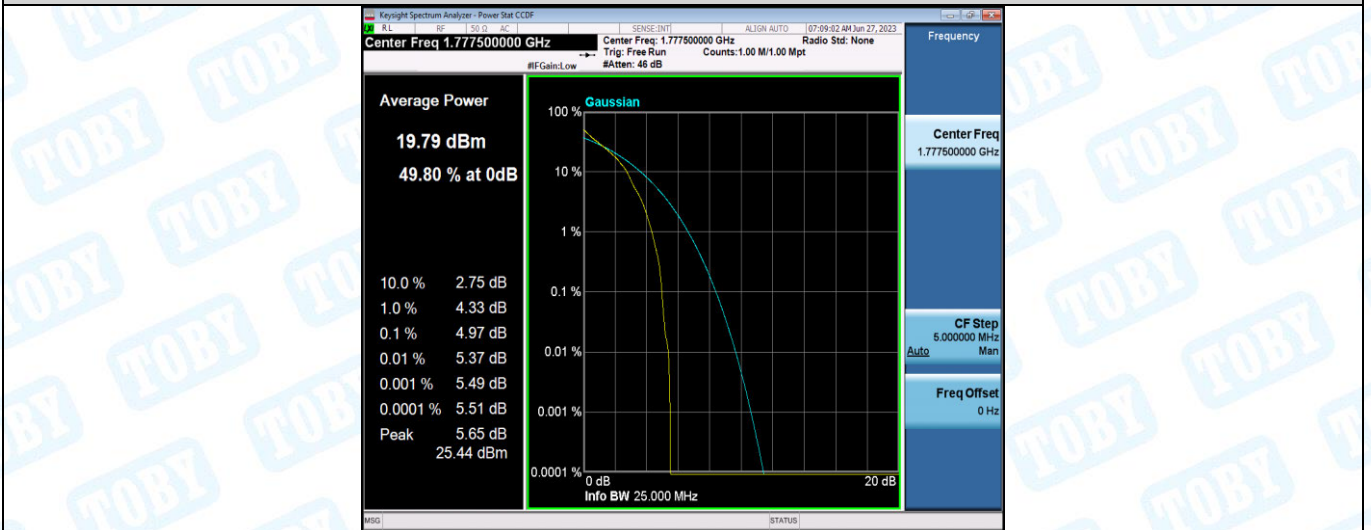

Band66-5MHz-QPSK-132647-25RB#0