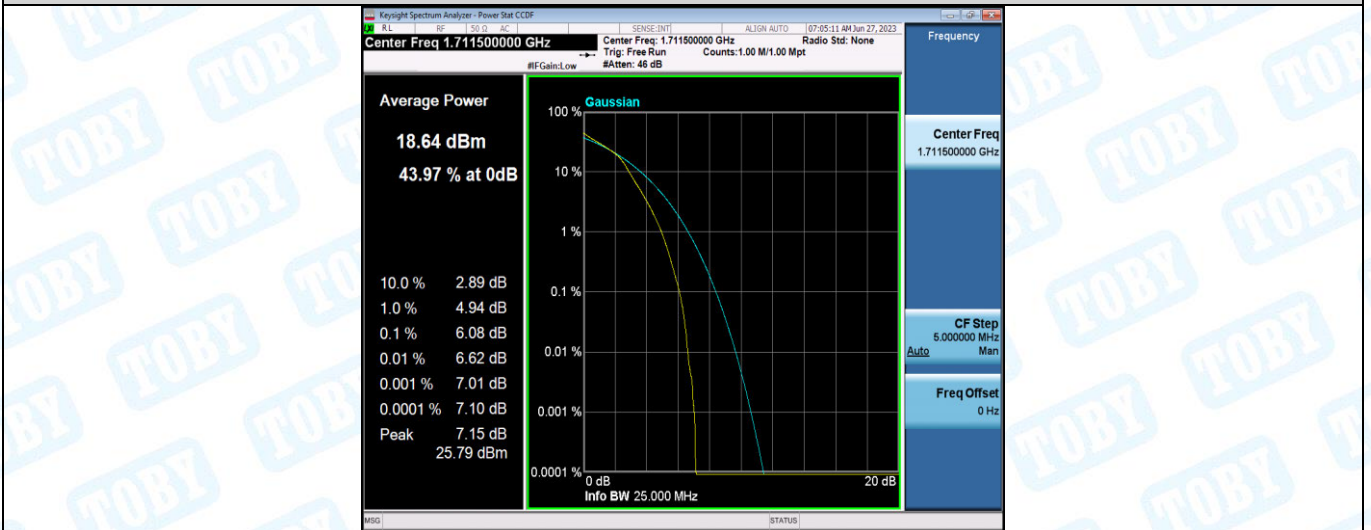

Band66-3MHz-QPSK-132322-1RB#0

Band66-3MHz-QPSK-132322-15RB#0

Band66-3MHz-QPSK-132657-1RB#0

Band66-3MHz-QPSK-132657-15RB#0

Band66-3MHz-16QAM-131987-1RB#0

Band66-3MHz-16QAM-131987-15RB#0

Band66-3MHz-16QAM-132322-1RB#0