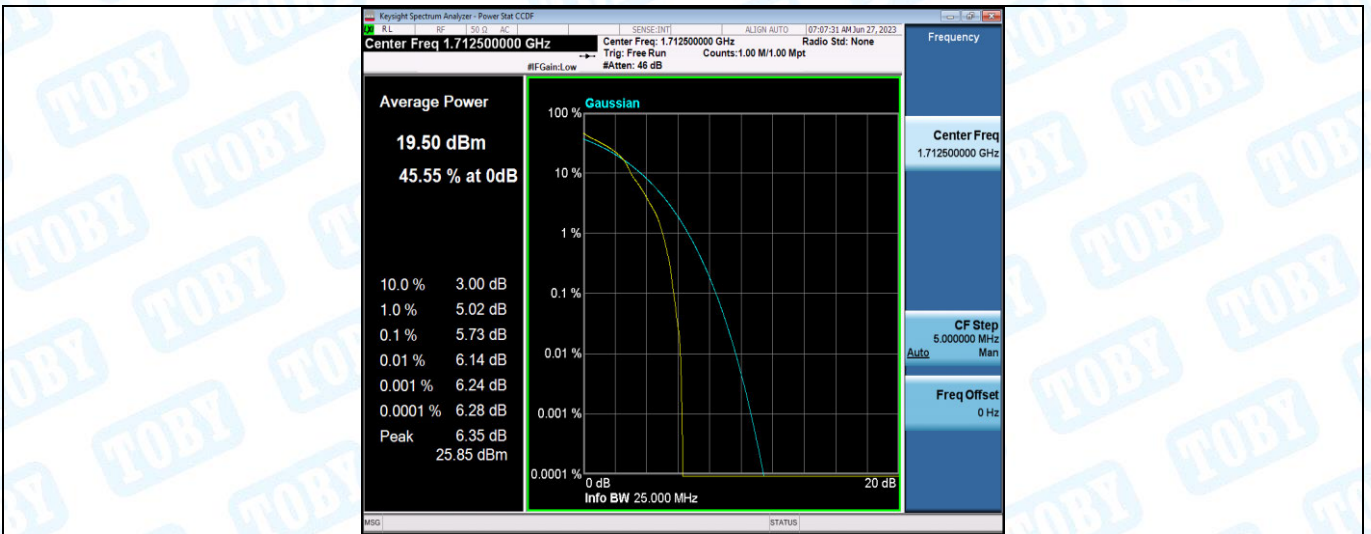

Band66-5MHz-16QAM-131997-25RB#0