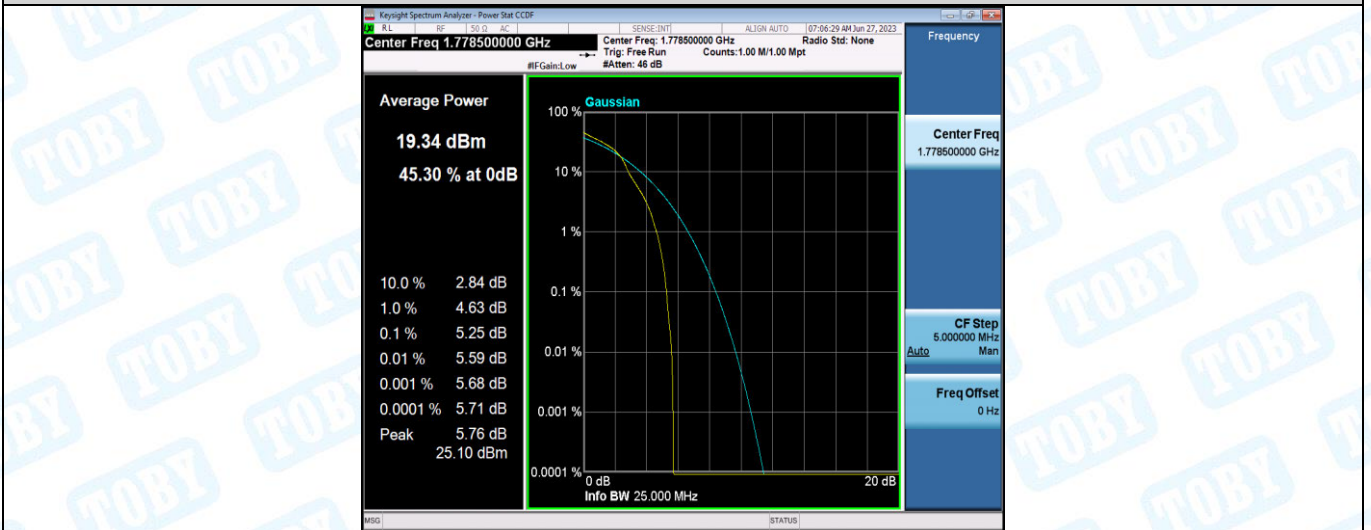

Band66-3MHz-16QAM-132657-15RB#0