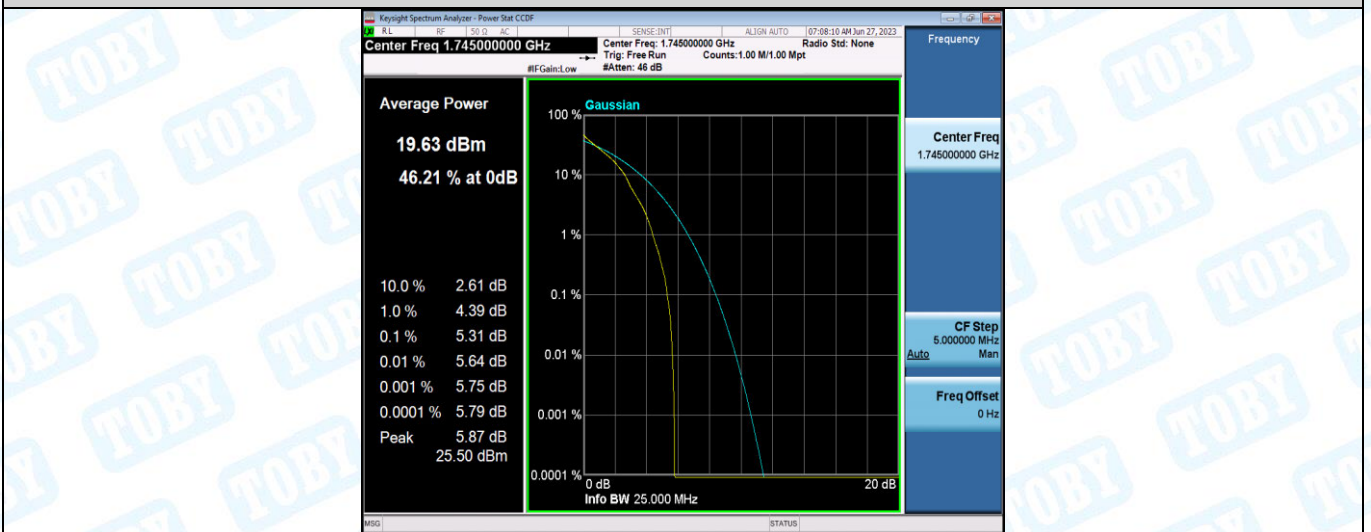

Band66-3MHz-16QAM-132322-15RB#0

Band66-3MHz-16QAM-132657-1RB#0

Band66-3MHz-16QAM-132657-15RB#0

Band66-5MHz-QPSK-131997-1RB#0

Band66-5MHz-QPSK-131997-25RB#0

Band66-5MHz-QPSK-132322-1RB#0

Band66-5MHz-QPSK-132322-25RB#0