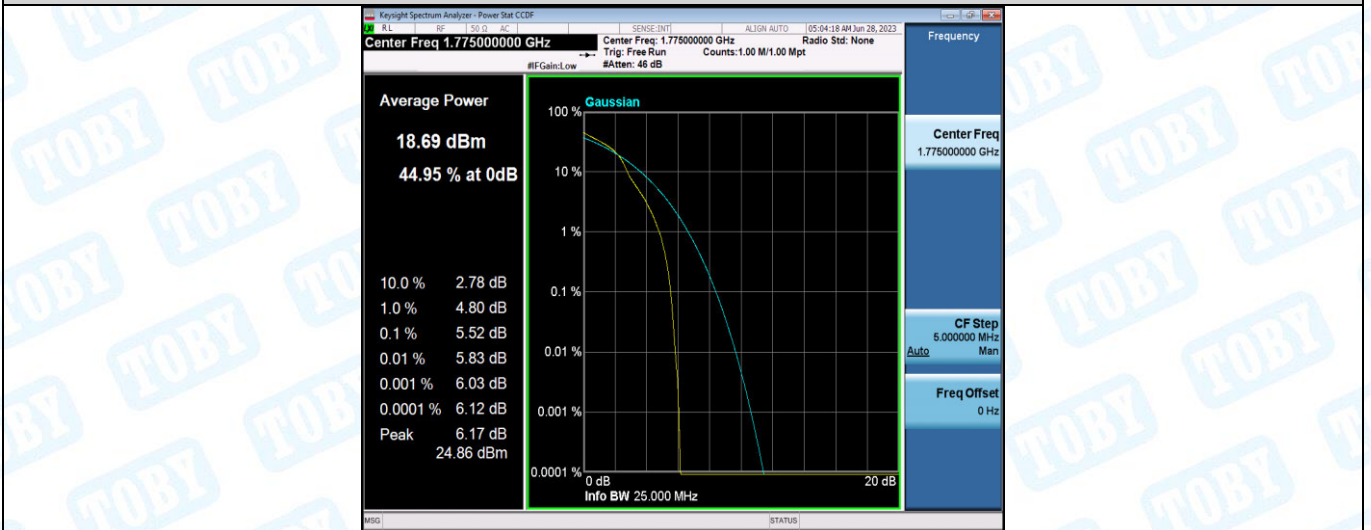

Band66-10MHz-16QAM-132022-1RB#0

Band66-10MHz-16QAM-132022-27RB#0

Band66-10MHz-16QAM-132322-1RB#0

Band66-10MHz-16QAM-132322-27RB#0

Band66-10MHz-16QAM-132622-1RB#0

Band66-10MHz-16QAM-132622-27RB#0

Band66-15MHz-QPSK-132047-1RB#0