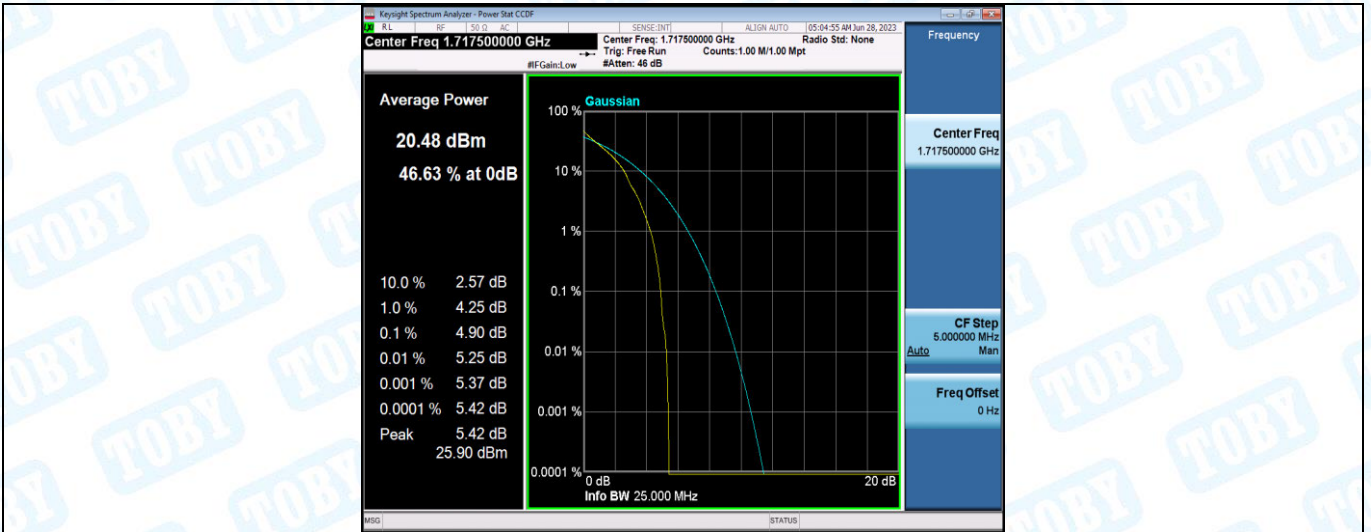

Band66-10MHz-16QAM-132022-1RB#0

Band66-10MHz-16QAM-132022-27RB#0

Band66-10MHz-16QAM-132322-1RB#0

Band66-10MHz-16QAM-132322-27RB#0

Band66-10MHz-16QAM-132622-1RB#0

Band66-10MHz-16QAM-132622-27RB#0

Band66-15MHz-QPSK-132047-1RB#0