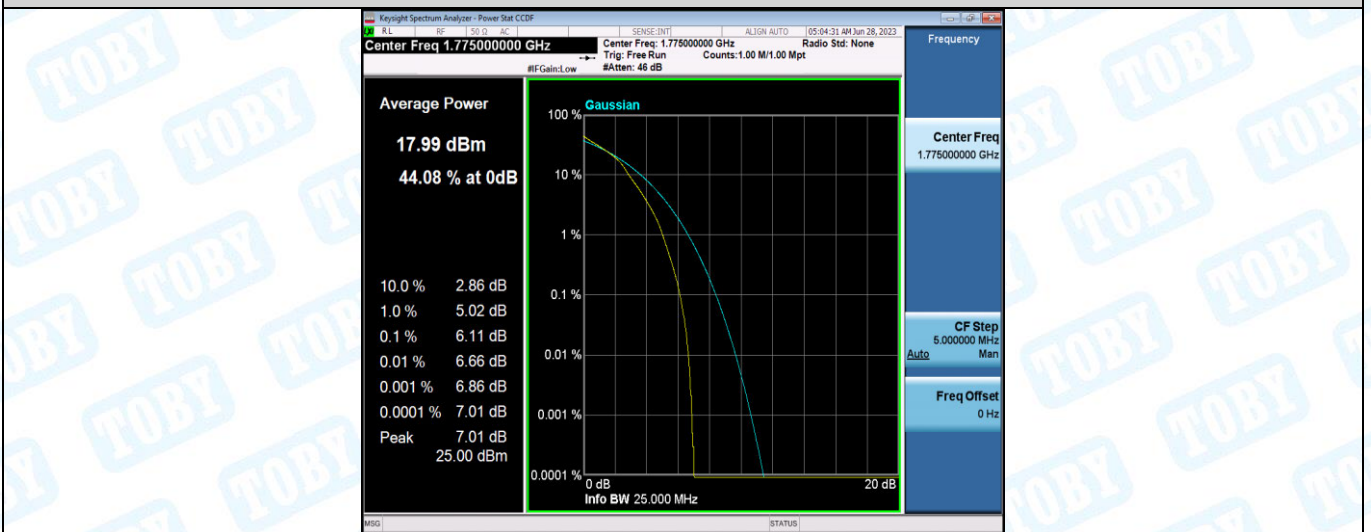

Band66-10MHz-16QAM-132022-1RB#0

Band66-10MHz-16QAM-132022-27RB#0

Band66-10MHz-16QAM-132322-1RB#0

Band66-10MHz-16QAM-132322-27RB#0

Band66-10MHz-16QAM-132622-1RB#0

Band66-10MHz-16QAM-132622-27RB#0

Band66-15MHz-QPSK-132047-1RB#0