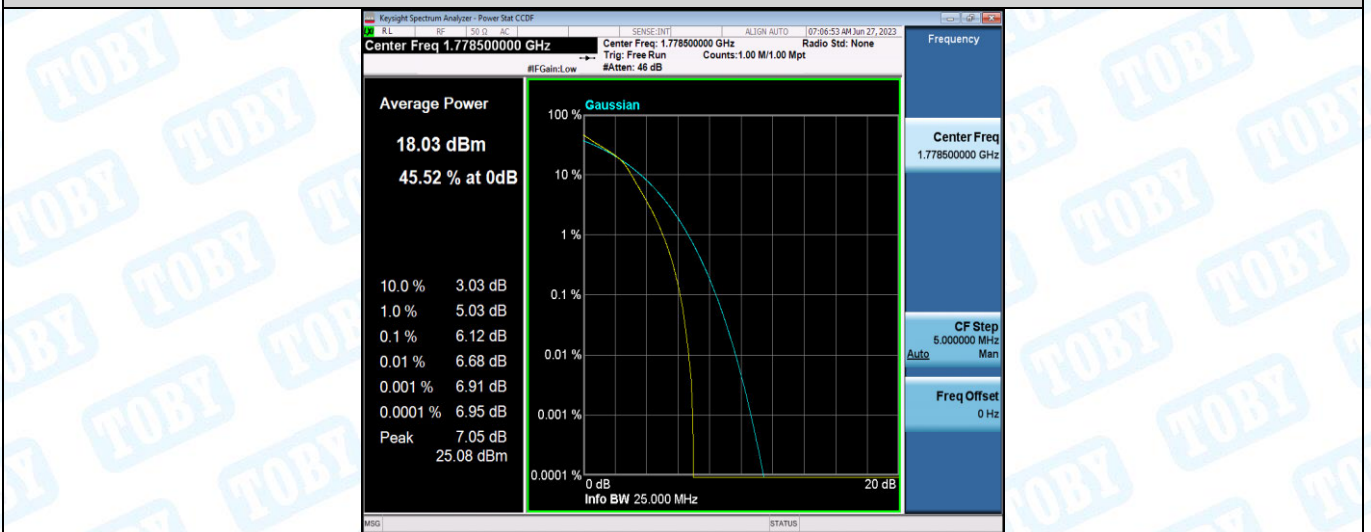

Band66-5MHz-QPSK-131997-1RB#0