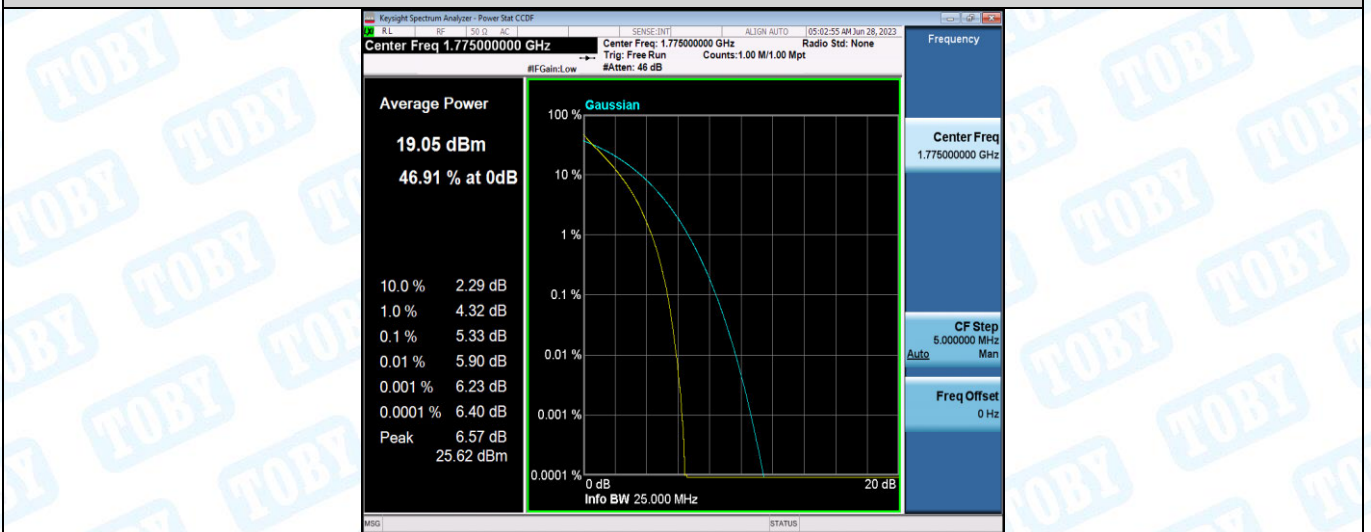

Band66-5MHz-16QAM-132647-25RB#0

Band66-10MHz-QPSK-132022-1RB#0

Band66-10MHz-QPSK-132022-50RB#0

Band66-10MHz-QPSK-132322-1RB#0

Band66-10MHz-QPSK-132322-50RB#0

Band66-10MHz-QPSK-132622-1RB#0

Band66-10MHz-QPSK-132622-50RB#0