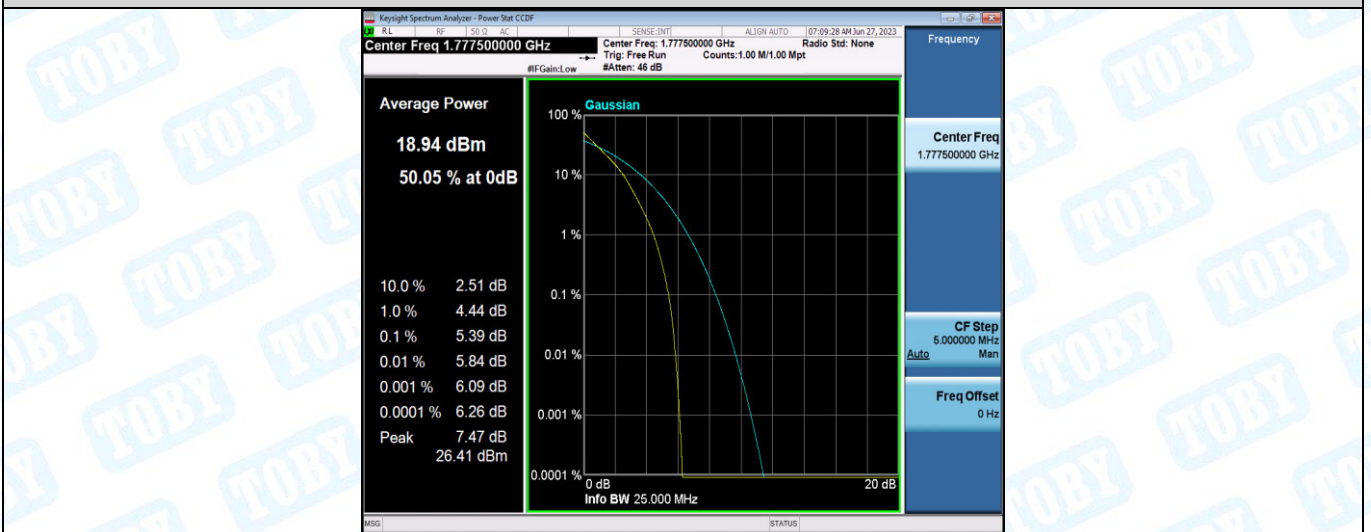

Band66-5MHz-16QAM-131997-1RB#0