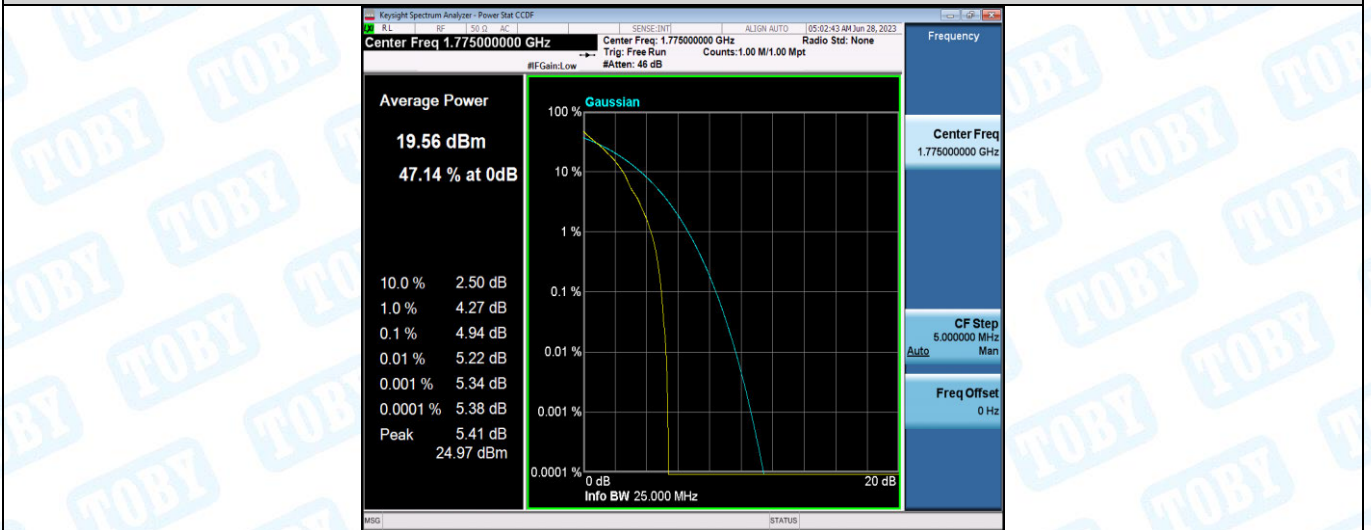

Band66-5MHz-16QAM-132647-25RB#0

Band66-10MHz-QPSK-132022-1RB#0

Band66-10MHz-QPSK-132022-50RB#0

Band66-10MHz-QPSK-132322-1RB#0

Band66-10MHz-QPSK-132322-50RB#0

Band66-10MHz-QPSK-132622-1RB#0

Band66-10MHz-QPSK-132622-50RB#0