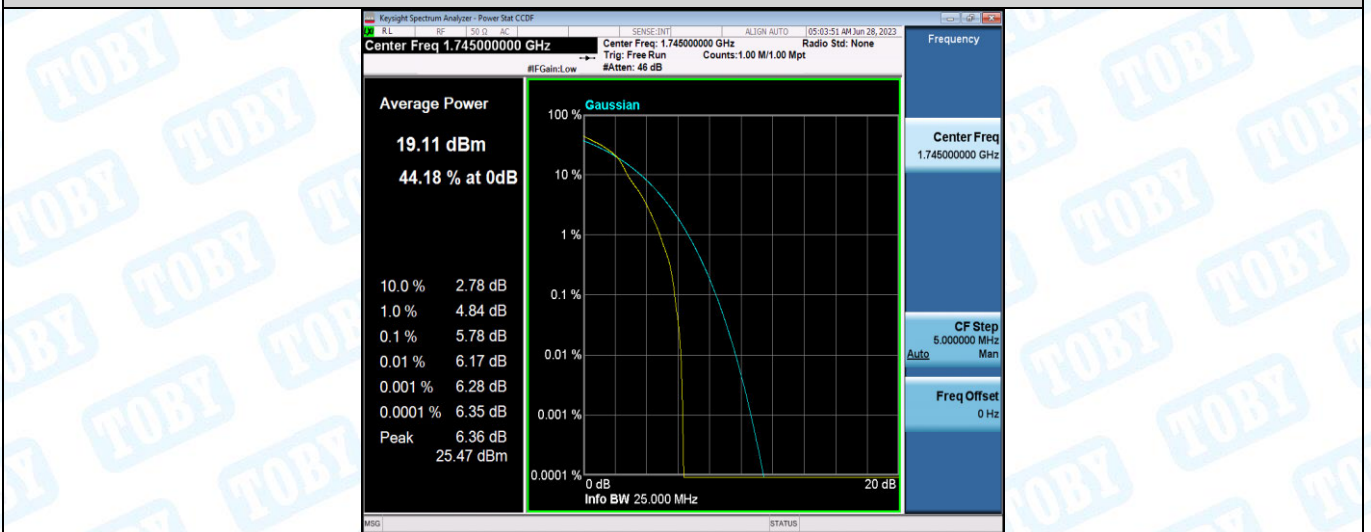

Band66-10MHz-16QAM-132322-27RB#0