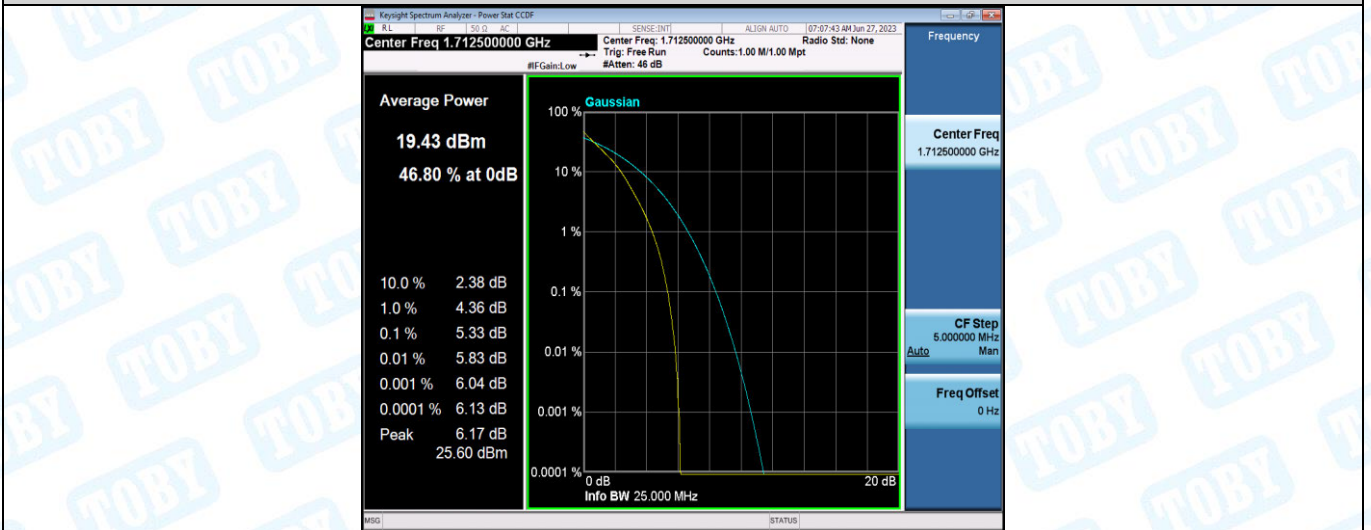

Band66-3MHz-16QAM-132322-15RB#0

Band66-3MHz-16QAM-132657-1RB#0

Band66-3MHz-16QAM-132657-15RB#0

Band66-5MHz-QPSK-131997-1RB#0

Band66-5MHz-QPSK-131997-25RB#0

Band66-5MHz-QPSK-132322-1RB#0

Band66-5MHz-QPSK-132322-25RB#0