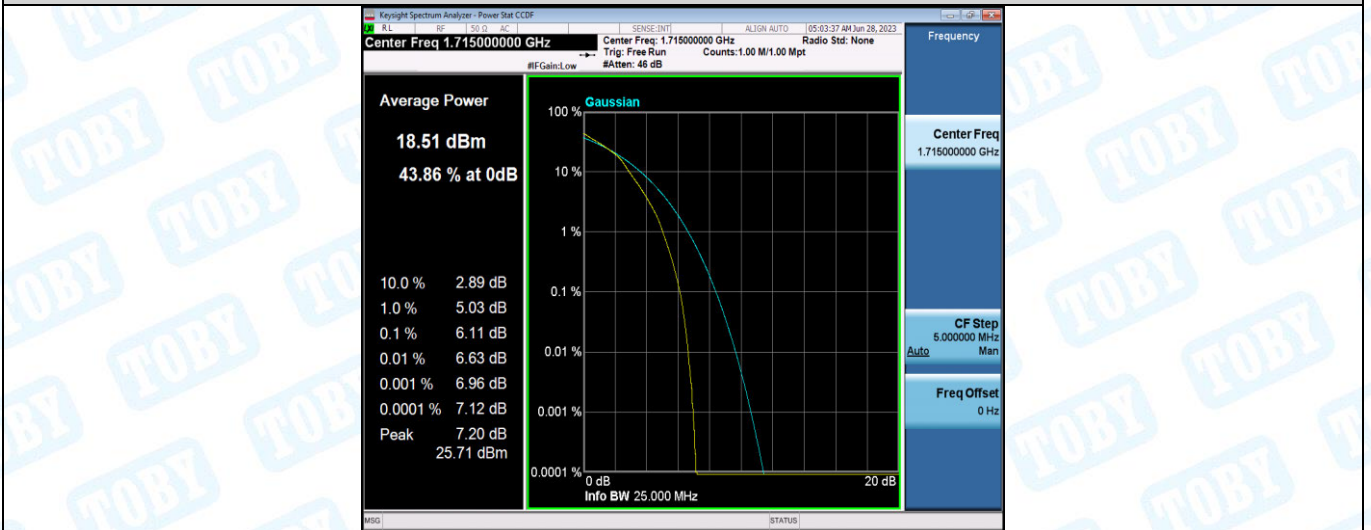

Band66-10MHz-16QAM-132322-1RB#0