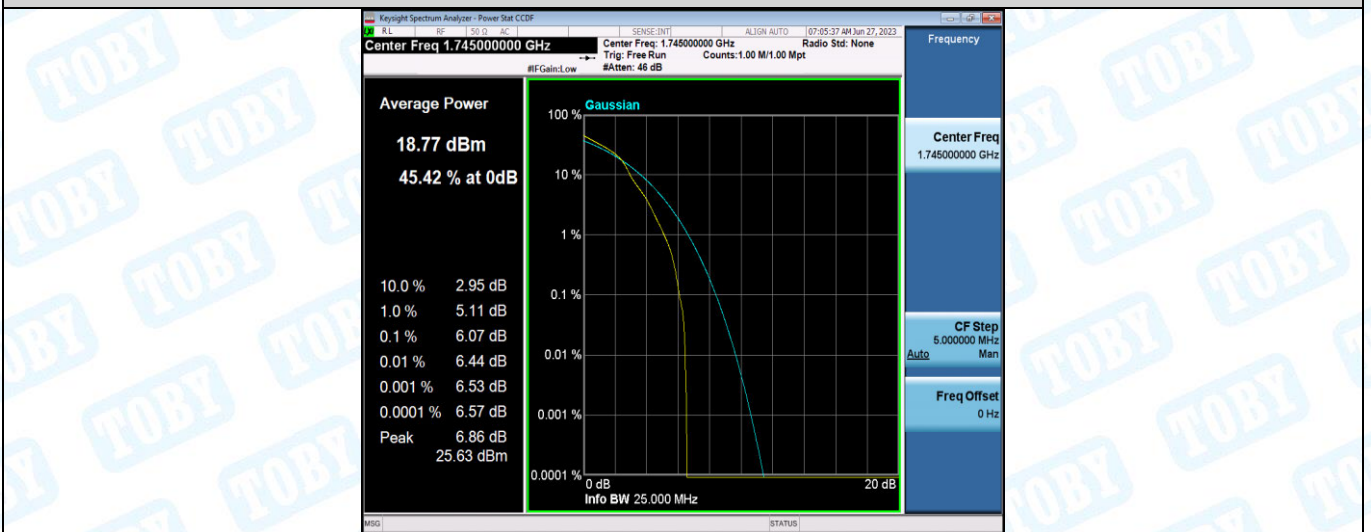

Band66-3MHz-QPSK-132322-1RB#0

Band66-3MHz-QPSK-132322-15RB#0

Band66-3MHz-QPSK-132657-1RB#0

Band66-3MHz-QPSK-132657-15RB#0

Band66-3MHz-16QAM-131987-1RB#0

Band66-3MHz-16QAM-131987-15RB#0

Band66-3MHz-16QAM-132322-1RB#0