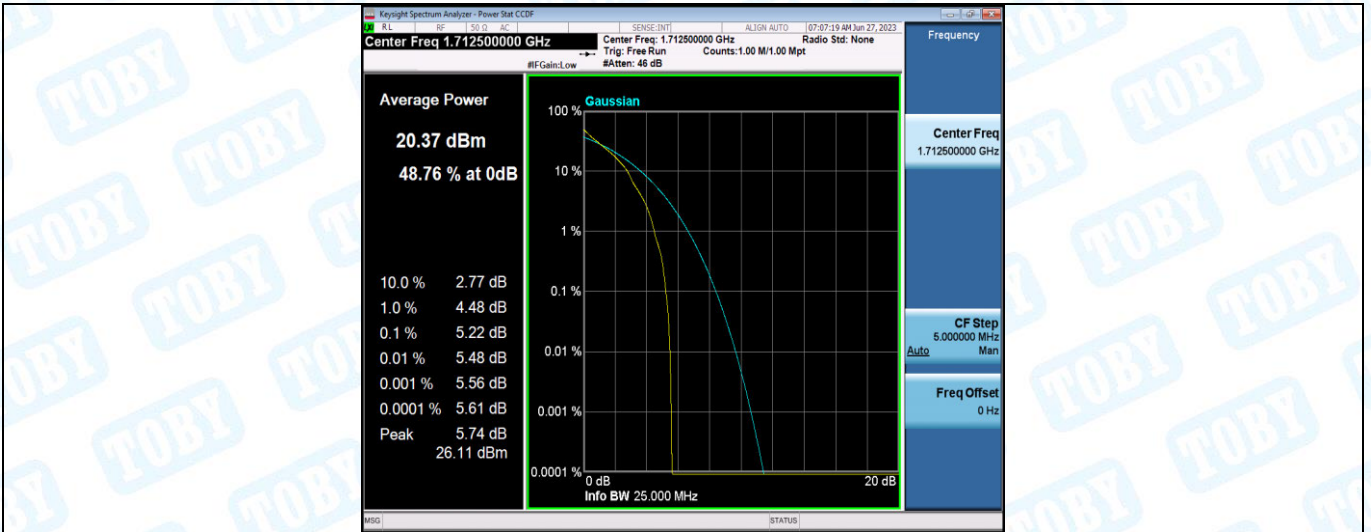

Band66-3MHz-16QAM-132322-15RB#0

Band66-3MHz-16QAM-132657-1RB#0

Band66-3MHz-16QAM-132657-15RB#0

Band66-5MHz-QPSK-131997-1RB#0

Band66-5MHz-QPSK-131997-25RB#0

Band66-5MHz-QPSK-132322-1RB#0

Band66-5MHz-QPSK-132322-25RB#0