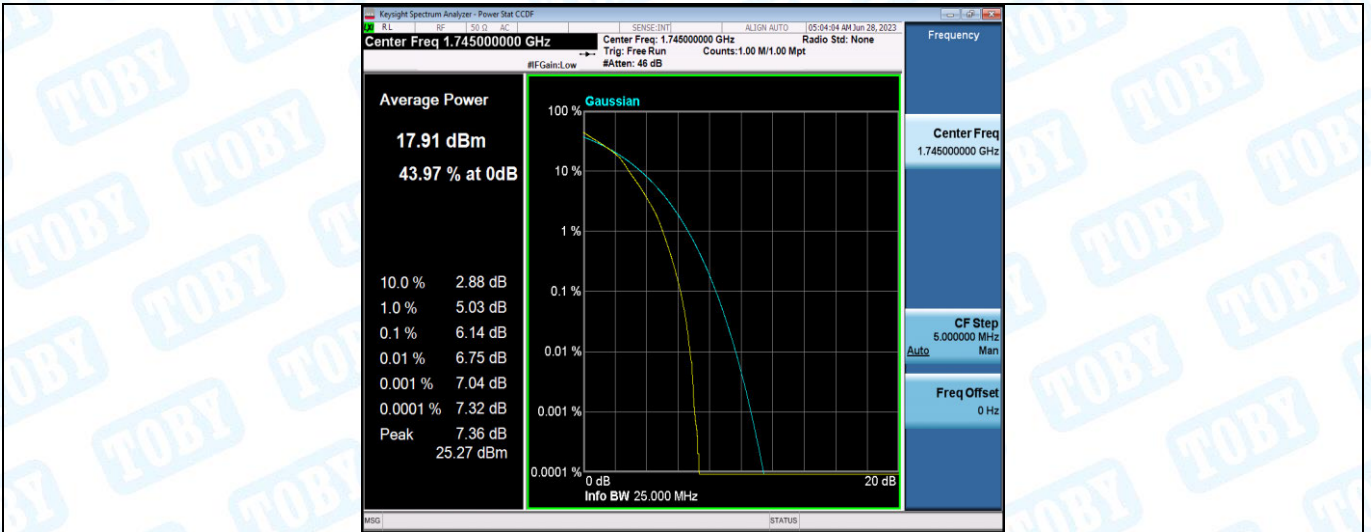

Band66-10MHz-16QAM-132022-1RB#0

Band66-10MHz-16QAM-132022-27RB#0

Band66-10MHz-16QAM-132322-1RB#0

Band66-10MHz-16QAM-132322-27RB#0

Band66-10MHz-16QAM-132622-1RB#0

Band66-10MHz-16QAM-132622-27RB#0

Band66-15MHz-QPSK-132047-1RB#0