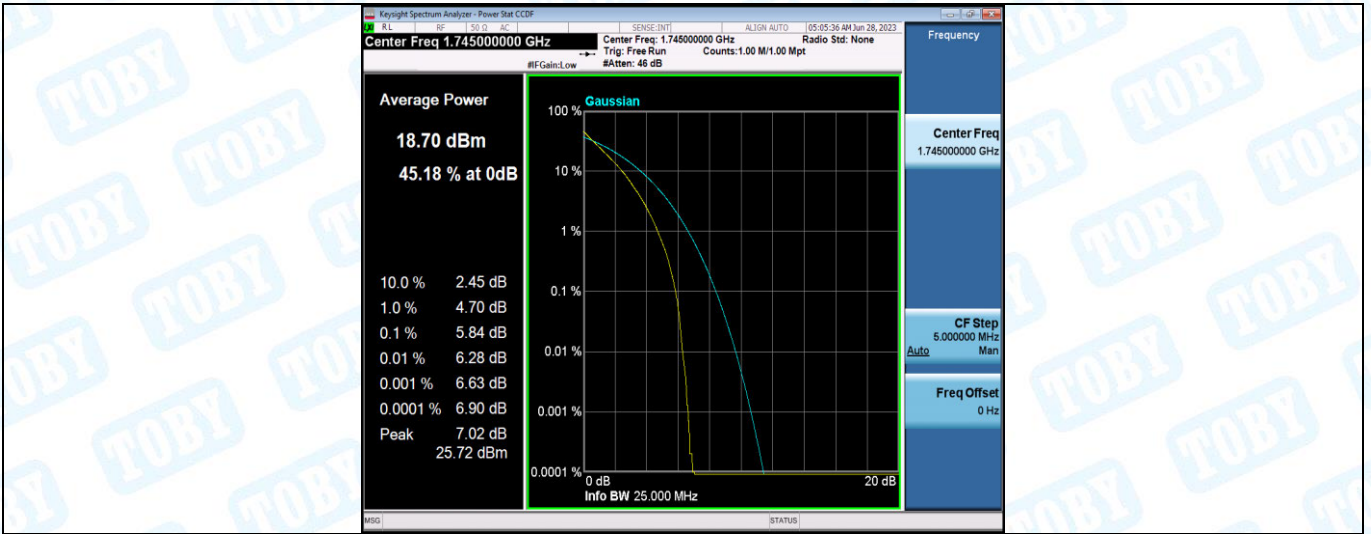

Band66-15MHz-QPSK-132597-1RB#0