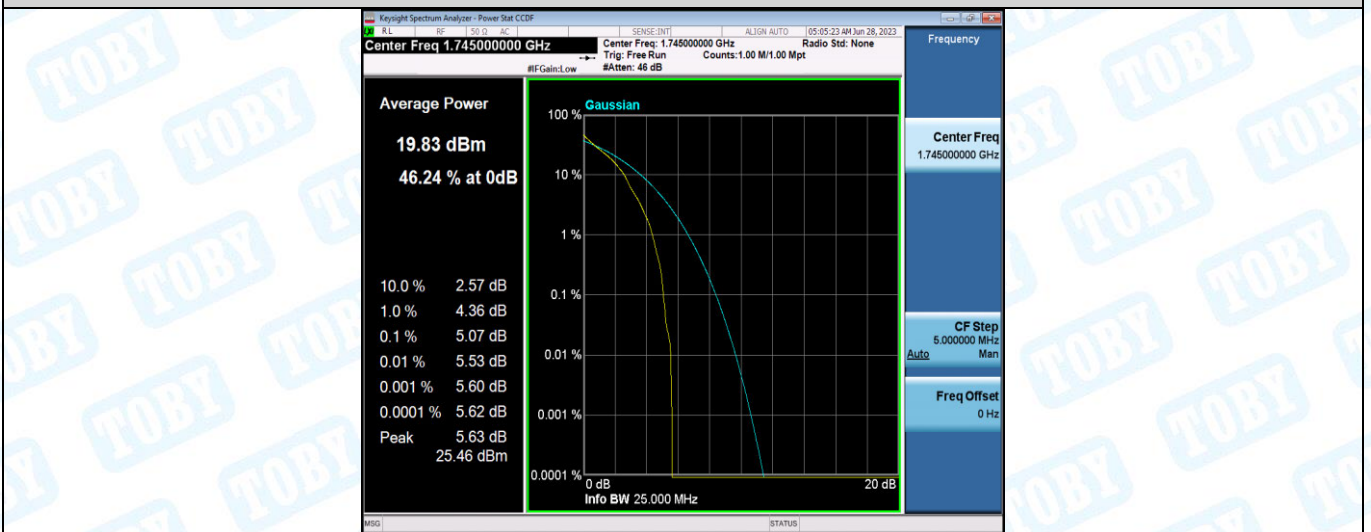

Band66-15MHz-QPSK-132322-75RB#0