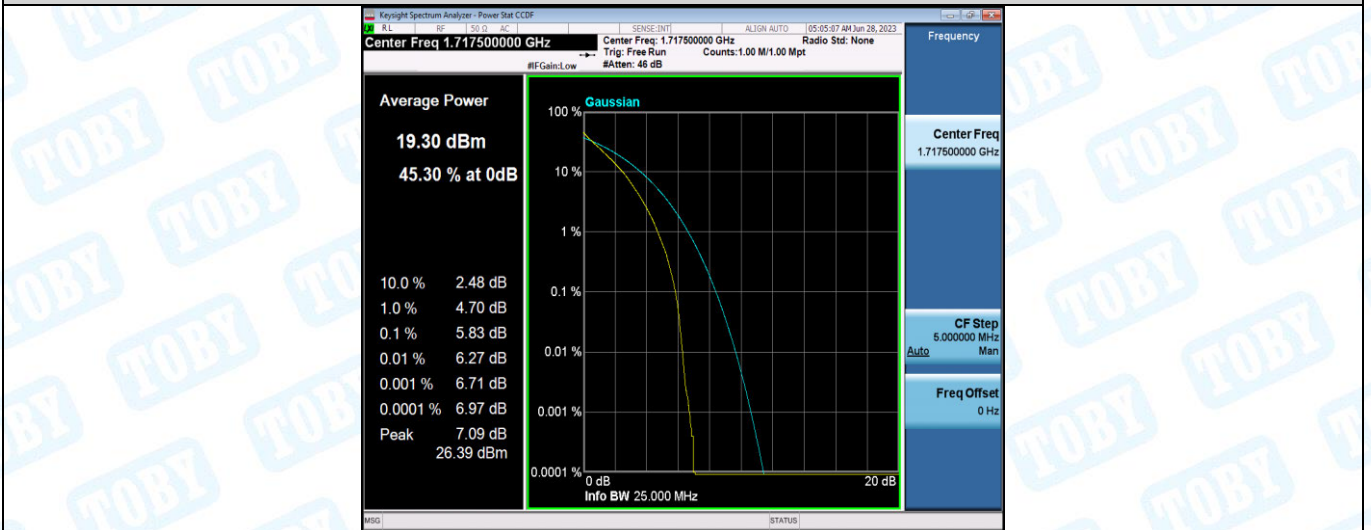

Band66-15MHz-QPSK-132322-1RB#0