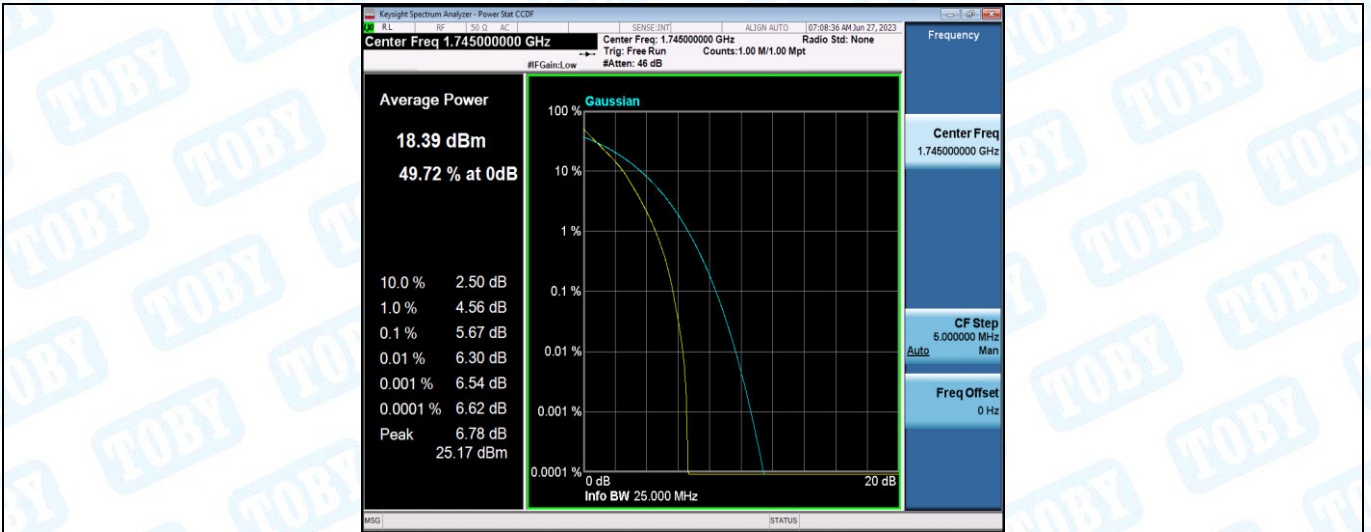

Band66-3MHz-16QAM-132322-15RB#0

Band66-3MHz-16QAM-132657-1RB#0

Band66-3MHz-16QAM-132657-15RB#0

Band66-5MHz-QPSK-131997-1RB#0

Band66-5MHz-QPSK-131997-25RB#0

Band66-5MHz-QPSK-132322-1RB#0

Band66-5MHz-QPSK-132322-25RB#0