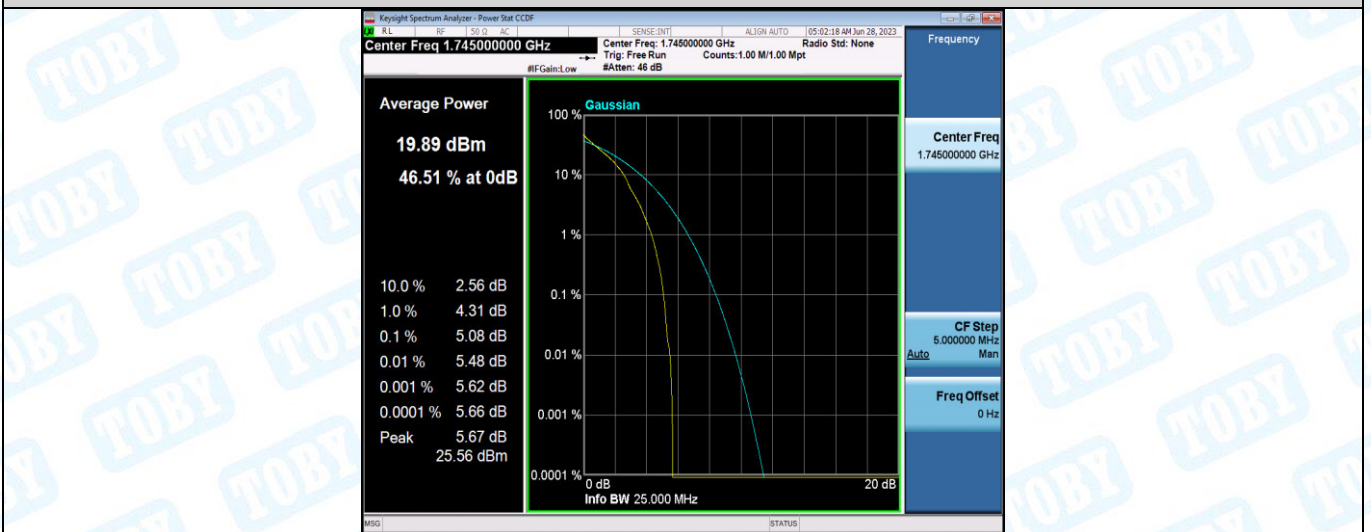

Band66-5MHz-16QAM-132647-25RB#0

Band66-10MHz-QPSK-132022-1RB#0

Band66-10MHz-QPSK-132022-50RB#0

Band66-10MHz-QPSK-132322-1RB#0

Band66-10MHz-QPSK-132322-50RB#0

Band66-10MHz-QPSK-132622-1RB#0

Band66-10MHz-QPSK-132622-50RB#0