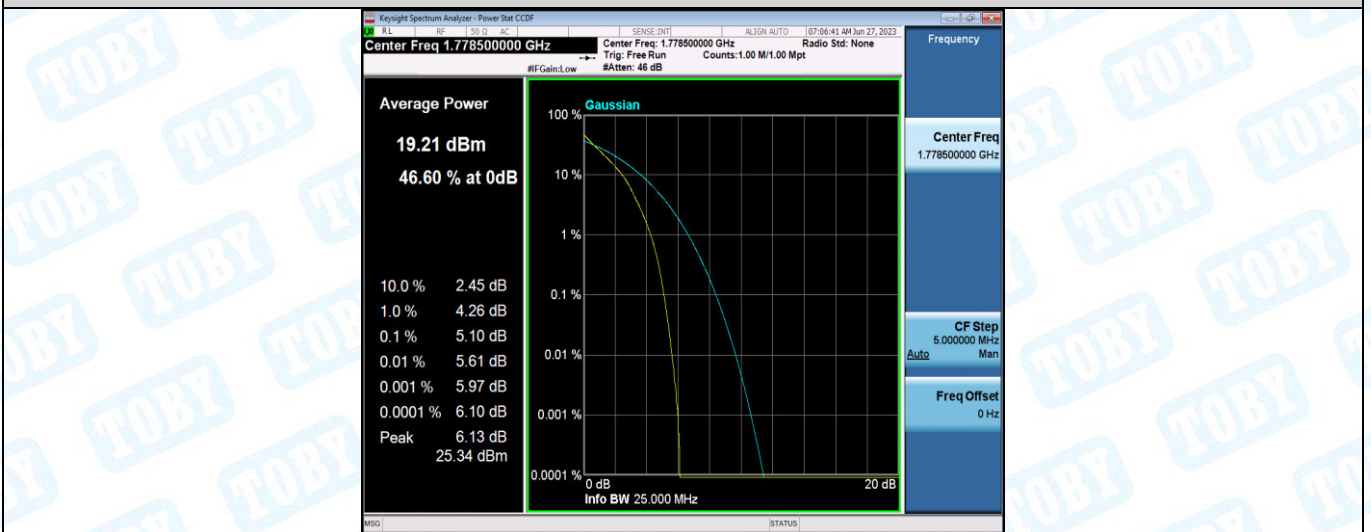

Band66-3MHz-QPSK-132322-1RB#0

Band66-3MHz-QPSK-132322-15RB#0

Band66-3MHz-QPSK-132657-1RB#0

Band66-3MHz-QPSK-132657-15RB#0

Band66-3MHz-16QAM-131987-1RB#0

Band66-3MHz-16QAM-131987-15RB#0

Band66-3MHz-16QAM-132322-1RB#0