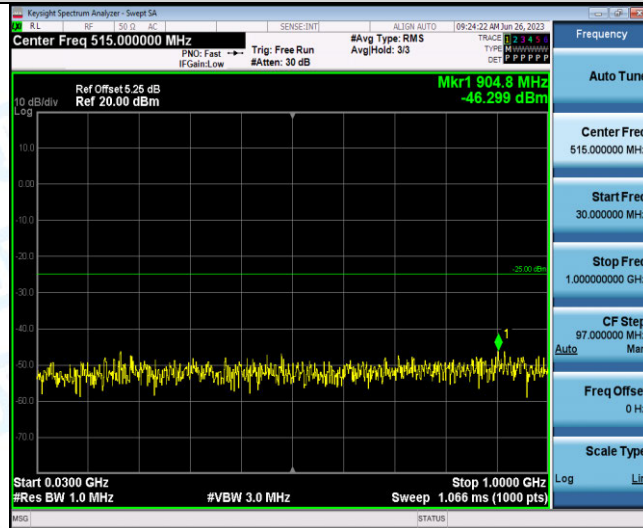

Band41-10MHz-16QAM-40090-1RB#0-Range1:30~1000MHz

Band41-10MHz-16QAM-40090-1RB#0-Range3:30~1000MHz