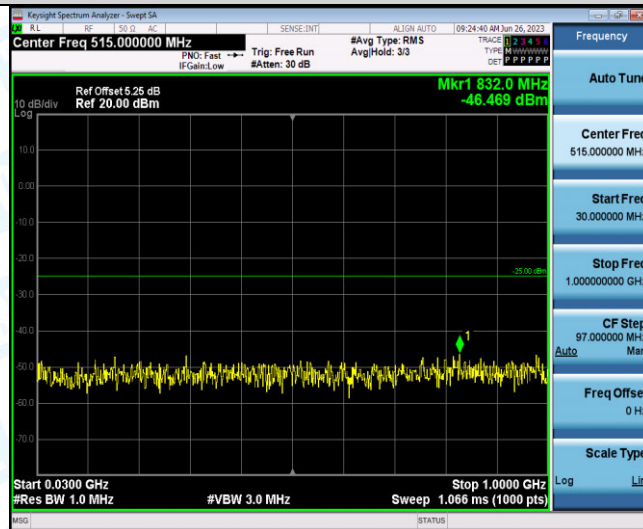

Band41-10MHz-16QAM-40090-1RB#0-Range3:30~1000MHz

Band41-10MHz-16QAM-40090-1RB#0-Range2:1000~27000MHz