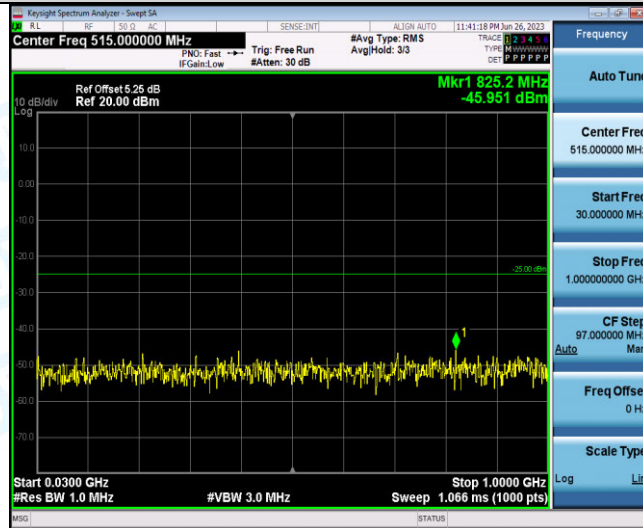

Band41-15MHz-QPSK-41165-1RB#0-Range3:30~1000MHz

Band41-15MHz-QPSK-41165-1RB#0-Range4:1000~27000MHz