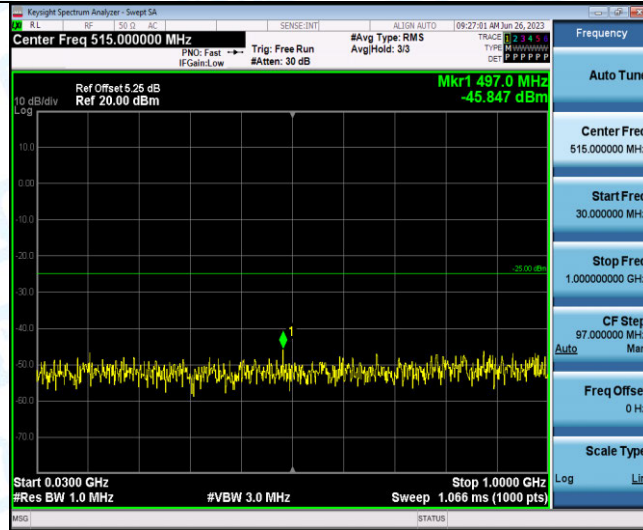

Band41-10MHz-16QAM-40640-1RB#0-Range3:30~1000MHz

Band41-10MHz-16QAM-40640-1RB#0-Range1:30~1000MHz

Band41-10MHz-16QAM-40640-1RB#0-Range4:1000~27000MHz

Band41-10MHz-16QAM-40640-1RB#0-Range2:1000~27000MHz

Band41-10MHz-16QAM-41190-1RB#0-Range1:30~1000MHz