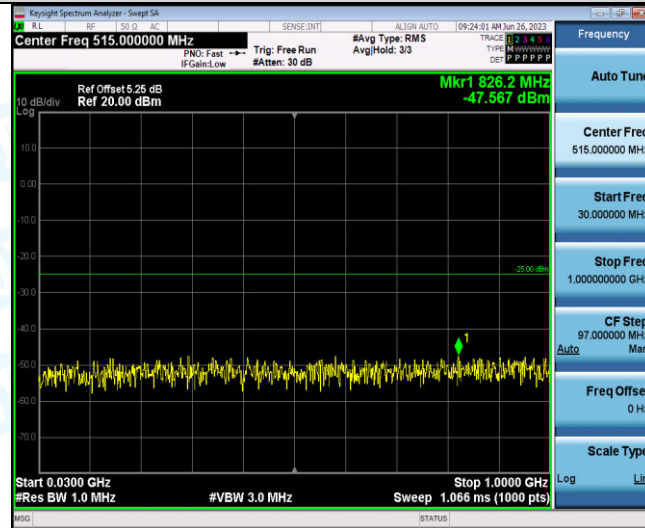

Band41-5MHz-16QAM-41215-1RB#0-Range1:30~1000MHz

Band41-5MHz-16QAM-41215-1RB#0-Range3:30~1000MHz

Band41-5MHz-16QAM-41215-1RB#0-Range2:1000~27000MHz

Band41-5MHz-16QAM-41215-1RB#0-Range4:1000~27000MHz

Band41-10MHz-QPSK-40090-1RB#0-Range3:30~1000MHz