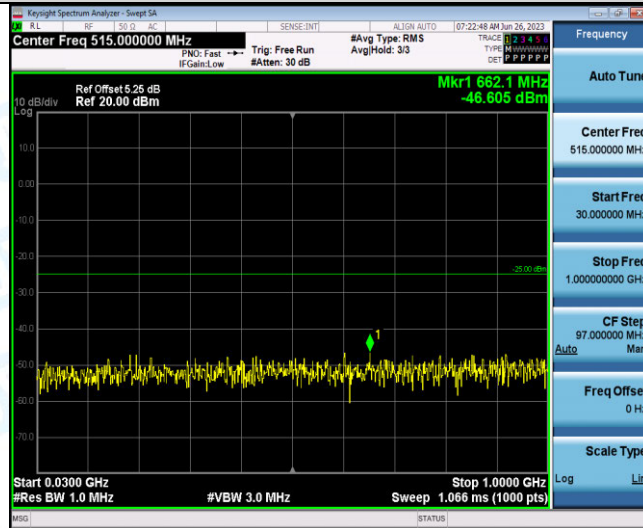

Band41-5MHz-16QAM-41215-1RB#0-Range3:30~1000MHz

Band41-5MHz-16QAM-41215-1RB#0-Range2:1000~27000MHz