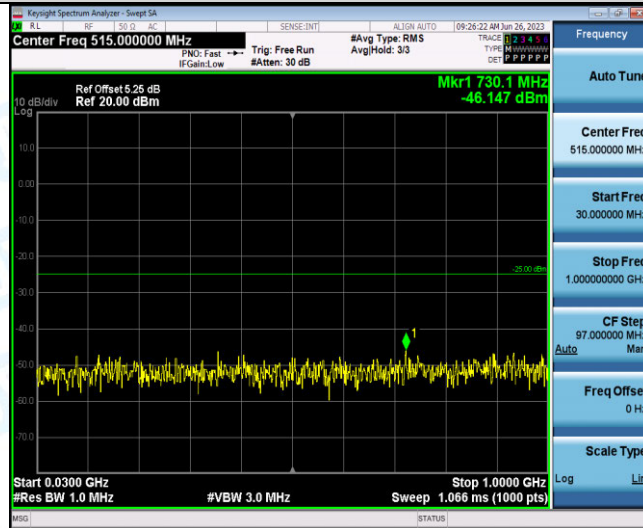

Band41-10MHz-QPSK-40640-1RB#0-Range4:1000~27000MHz

Band41-10MHz-QPSK-40640-1RB#0-Range2:1000~27000MHz

Band41-10MHz-QPSK-41190-1RB#0-Range3:30~1000MHz

Band41-10MHz-QPSK-41190-1RB#0-Range1:30~1000MHz

Band41-10MHz-QPSK-41190-1RB#0-Range4:1000~27000MHz