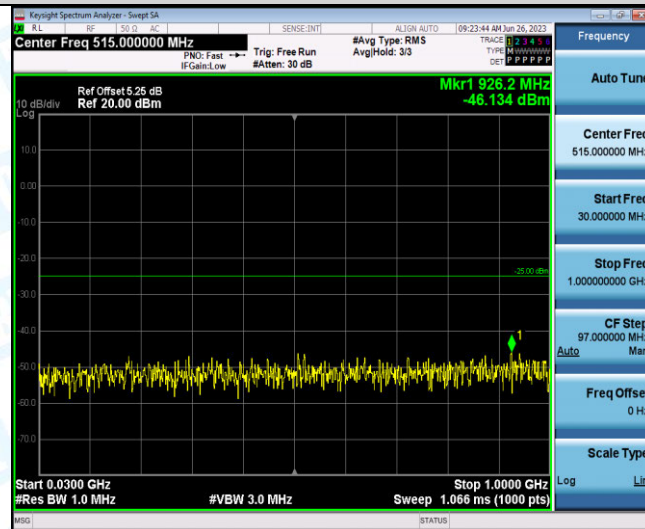

Band41-10MHz-QPSK-40090-1RB#0-Range1:30~1000MHz

Band41-10MHz-QPSK-40090-1RB#0-Range4:1000~27000MHz