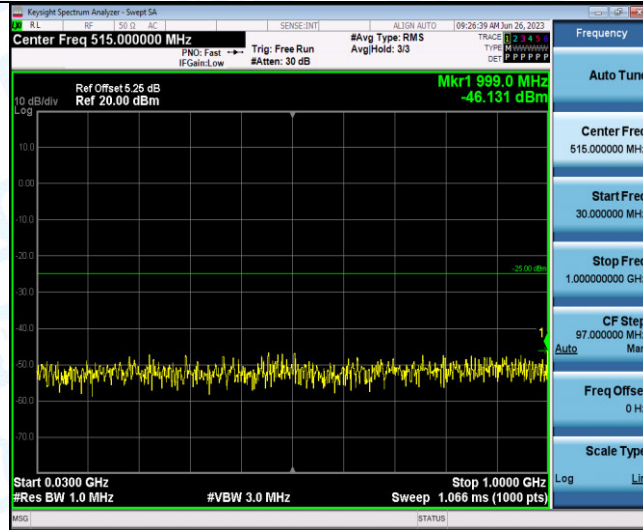

Band41-10MHz-QPSK-41190-1RB#0-Range3:30~1000MHz

Band41-10MHz-QPSK-41190-1RB#0-Range1:30~1000MHz