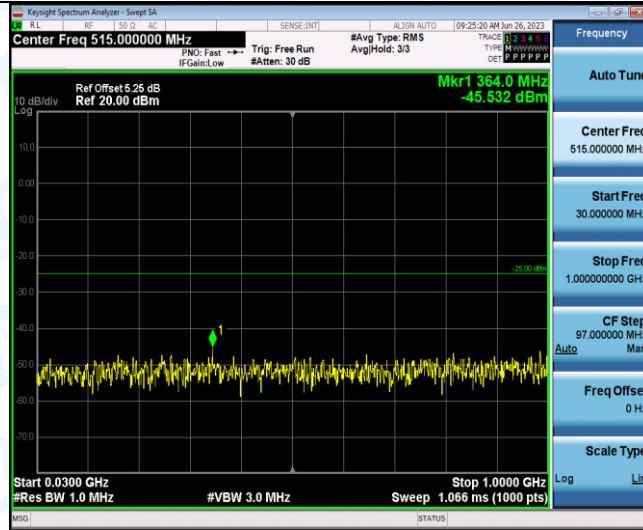

Band41-10MHz-QPSK-40090-1RB#0-Range1:30~1000MHz

Band41-10MHz-QPSK-40090-1RB#0-Range4:1000~27000MHz

Band41-10MHz-QPSK-40090-1RB#0-Range2:1000~27000MHz

Band41-10MHz-QPSK-40640-1RB#0-Range1:30~1000MHz

Band41-10MHz-QPSK-40640-1RB#0-Range3:30~1000MHz