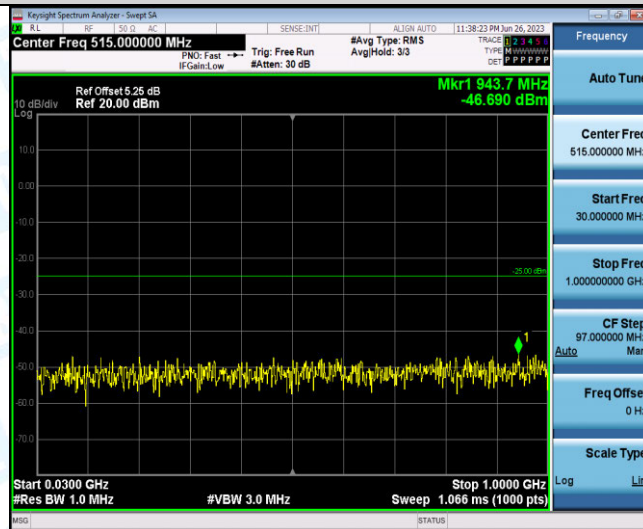

Band41-10MHz-16QAM-41190-1RB#0-Range3:30~1000MHz

Band41-10MHz-16QAM-41190-1RB#0-Range4:1000~27000MHz

Band41-10MHz-16QAM-41190-1RB#0-Range2:1000~27000MHz

Band41-15MHz-QPSK-40115-1RB#0-Range3:30~1000MHz

Band41-15MHz-QPSK-40115-1RB#0-Range1:30~1000MHz