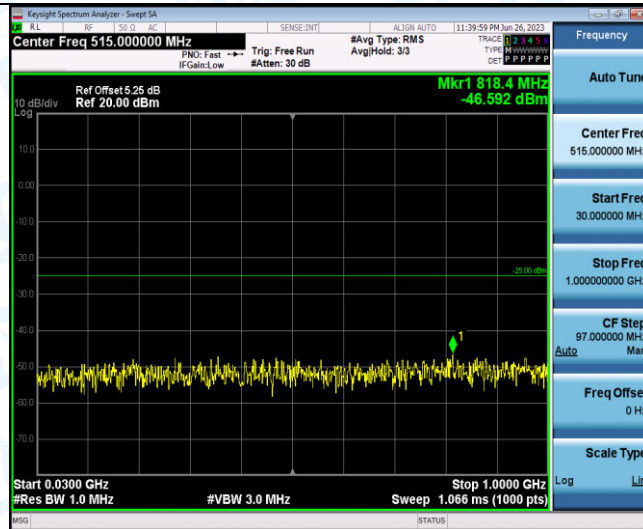

Band41-15MHz-QPSK-40115-1RB#0-Range2:1000~27000MHz

Band41-15MHz-QPSK-40115-1RB#0-Range4:1000~27000MHz

Band41-15MHz-QPSK-40640-1RB#0-Range1:30~1000MHz

Band41-15MHz-QPSK-40640-1RB#0-Range3:30~1000MHz

Band41-15MHz-QPSK-40640-1RB#0-Range2:1000~27000MHz