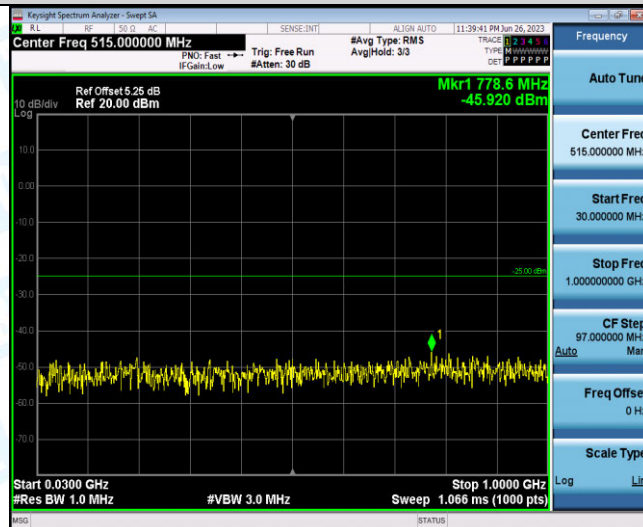

Band41-15MHz-QPSK-40640-1RB#0-Range1:30~1000MHz

Band41-15MHz-QPSK-40640-1RB#0-Range3:30~1000MHz