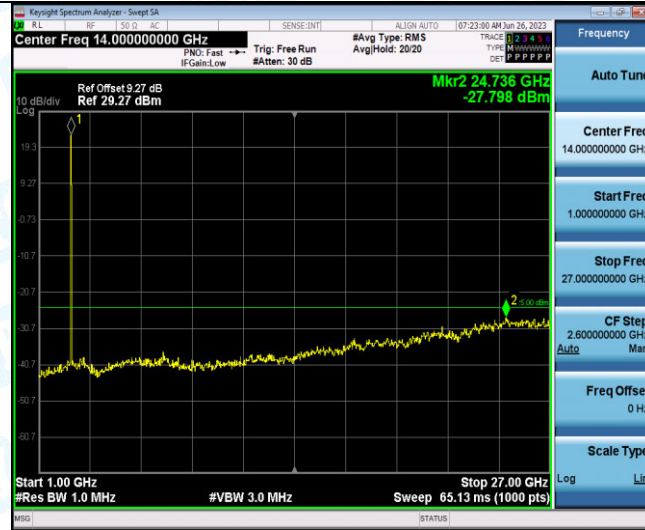

Band41-5MHz-16QAM-41215-1RB#0-Range1:30~1000MHz

Band41-5MHz-16QAM-41215-1RB#0-Range3:30~1000MHz

Band41-5MHz-16QAM-41215-1RB#0-Range2:1000~27000MHz

Band41-5MHz-16QAM-41215-1RB#0-Range4:1000~27000MHz

Band41-10MHz-QPSK-40090-1RB#0-Range3:30~1000MHz