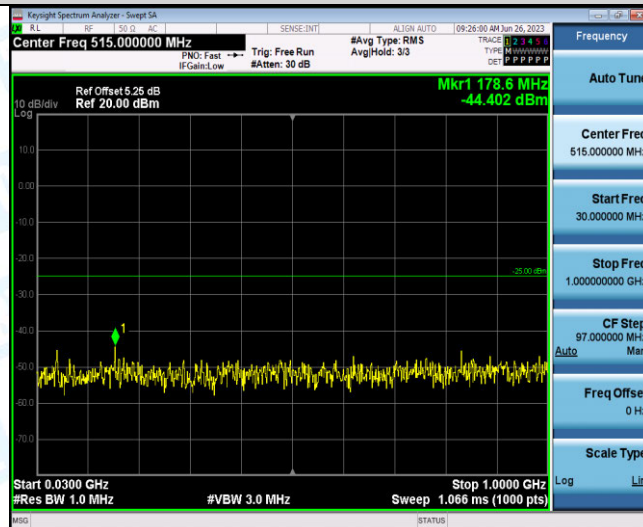

Band41-10MHz-16QAM-40640-1RB#0-Range3:30~1000MHz

Band41-10MHz-16QAM-40640-1RB#0-Range1:30~1000MHz