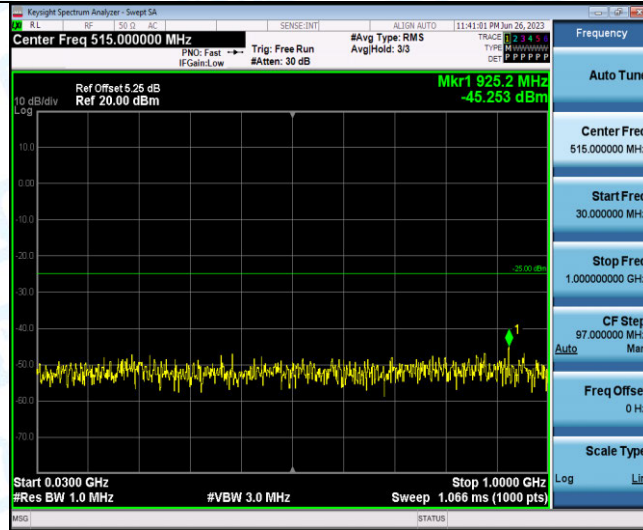

Band41-15MHz-QPSK-41165-1RB#0-Range1:30~1000MHz

Band41-15MHz-QPSK-41165-1RB#0-Range3:30~1000MHz