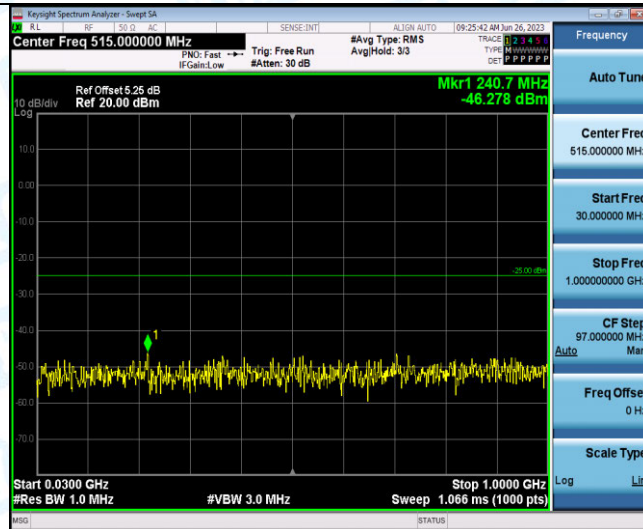

Band41-10MHz-16QAM-40640-1RB#0-Range1:30~1000MHz

Band41-10MHz-16QAM-40640-1RB#0-Range4:1000~27000MHz