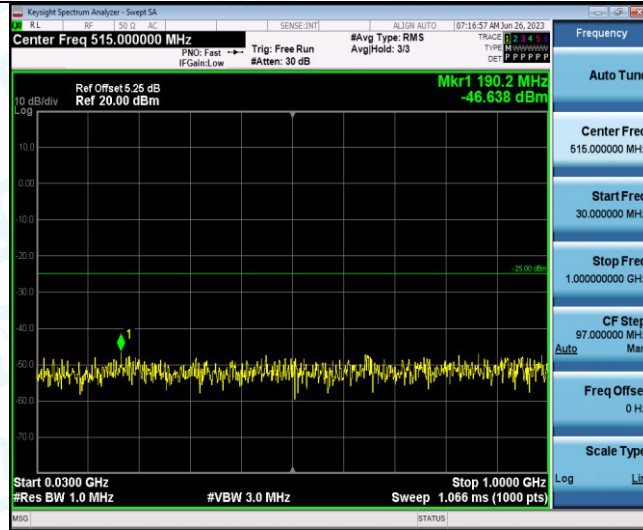

Band41-5MHz-16QAM-40065-1RB#0-Range4:1000~27000MHz

Band41-5MHz-16QAM-40640-1RB#0-Range3:30~1000MHz

Band41-5MHz-16QAM-40640-1RB#0-Range1:30~1000MHz

Band41-5MHz-16QAM-40640-1RB#0-Range4: 1000~27000MHz

Band41-5MHz-16QAM-40640-1RB#0-Range2: 1000~27000MHz