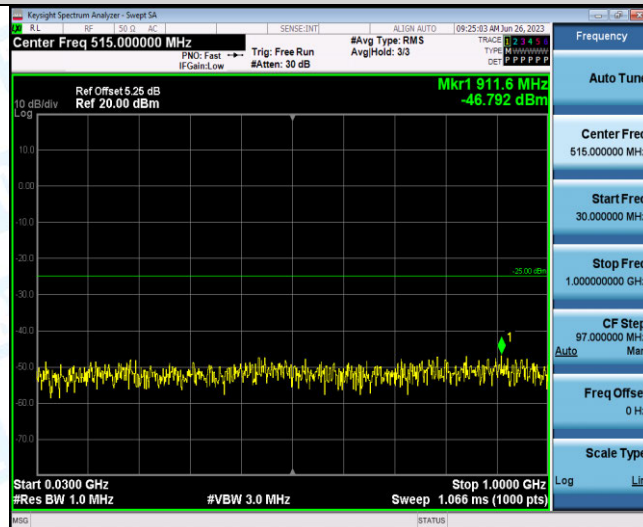

Band41-10MHz-QPSK-40090-1RB#0-Range1:30~1000MHz

Band41-10MHz-QPSK-40090-1RB#0-Range4:1000~27000MHz

Band41-10MHz-QPSK-40090-1RB#0-Range2:1000~27000MHz

Band41-10MHz-QPSK-40640-1RB#0-Range1:30~1000MHz

Band41-10MHz-QPSK-40640-1RB#0-Range3:30~1000MHz