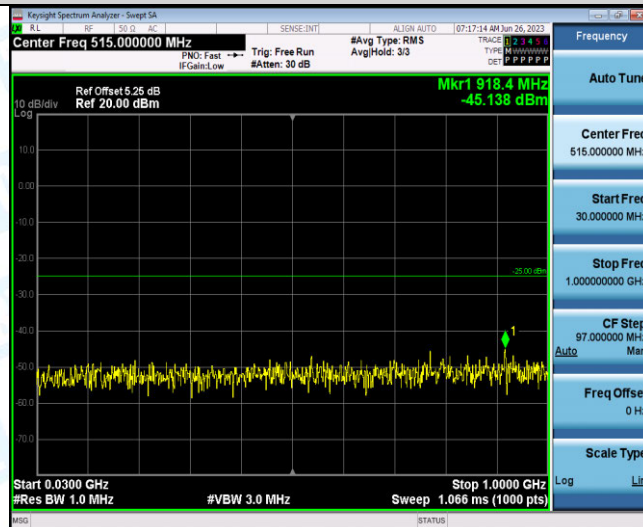

Band41-5MHz-16QAM-40065-1RB#0-Range4:1000~27000MHz

Band41-5MHz-16QAM-40640-1RB#0-Range3:30~1000MHz

Band41-5MHz-16QAM-40640-1RB#0-Range1:30~1000MHz

Band41-5MHz-16QAM-40640-1RB#0-Range4: 1000~27000MHz

Band41-5MHz-16QAM-40640-1RB#0-Range2: 1000~27000MHz