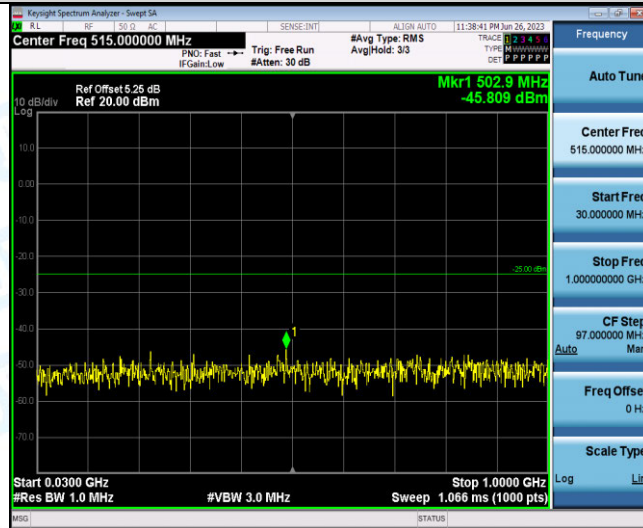

Band41-10MHz-16QAM-41190-1RB#0-Range3:30~1000MHz

Band41-10MHz-16QAM-41190-1RB#0-Range4:1000~27000MHz

Band41-10MHz-16QAM-41190-1RB#0-Range2:1000~27000MHz

Band41-15MHz-QPSK-40115-1RB#0-Range3:30~1000MHz

Band41-15MHz-QPSK-40115-1RB#0-Range1:30~1000MHz