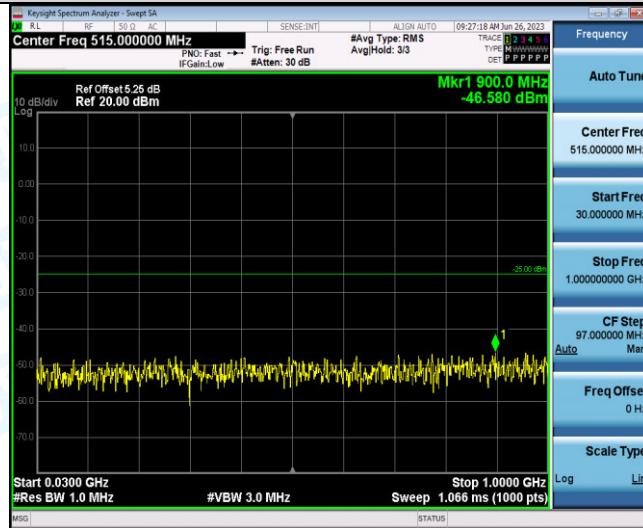

Band41-10MHz-16QAM-41190-1RB#0-Range3:30~1000MHz

Band41-10MHz-16QAM-41190-1RB#0-Range4:1000~27000MHz