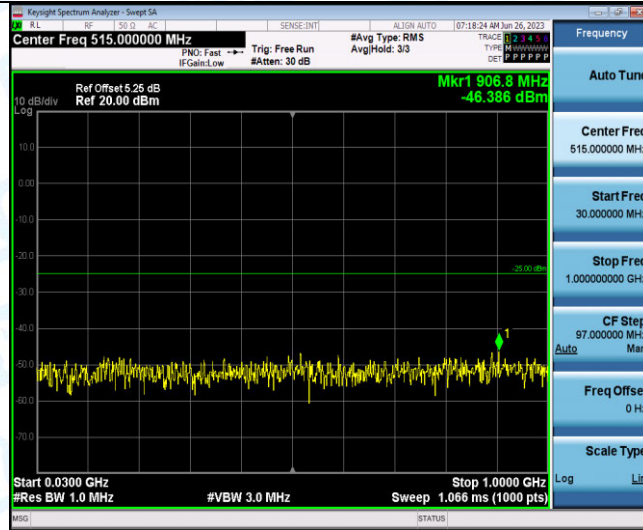

Band41-5MHz-16QAM-41215-1RB#0-Range1:30~1000MHz

Band41-5MHz-16QAM-41215-1RB#0-Range3:30~1000MHz