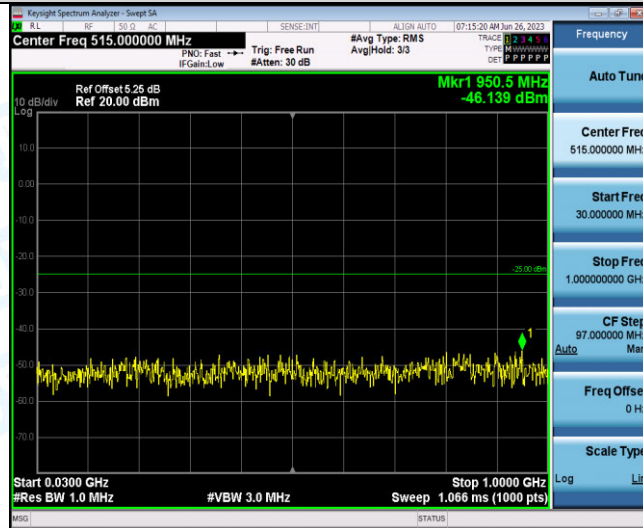

Band41-5MHz-16QAM-40065-1RB#0-Range1:30~1000MHz