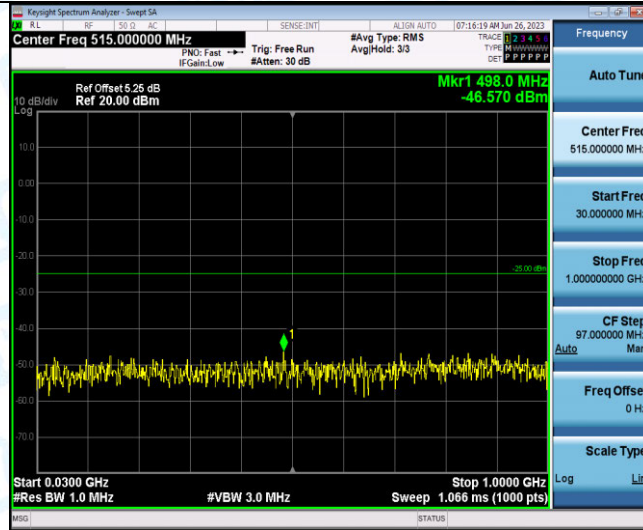

Band41-5MHz-QPSK-40640-1RB#0-Range2:1000~27000MHz