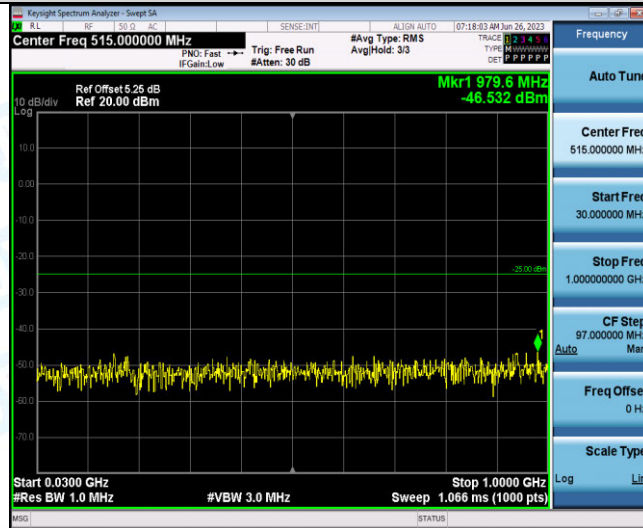

Band41-5MHz-QPSK-40640-1RB#0-Range3:30~1000MHz

Band41-5MHz-QPSK-40640-1RB#0-Range2:1000~27000MHz

Band41-5MHz-QPSK-40640-1RB#0-Range4:1000~27000MHz

Band41-5MHz-QPSK-41215-1RB#0-Range1:30~1000MHz

Band41-5MHz-QPSK-41215-1RB#0-Range3:30~1000MHz