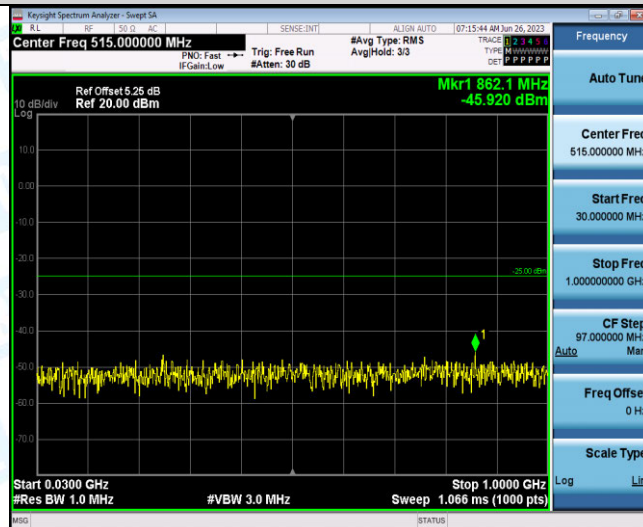

Band41	20MHz	16QAM	41140	1RB#0	Range4:1000~27000MHz	-27.8	PASS
Band41	20MHz	16QAM	41140	1RB#0	Range2:1000~27000MHz	-28.43	PASS

Test Graphs

Band41-5MHz-QPSK-40065-1RB#0-Range4:1000~27000MHz

Band41-5MHz-QPSK-40640-1RB#0-Range1:30~1000MHz