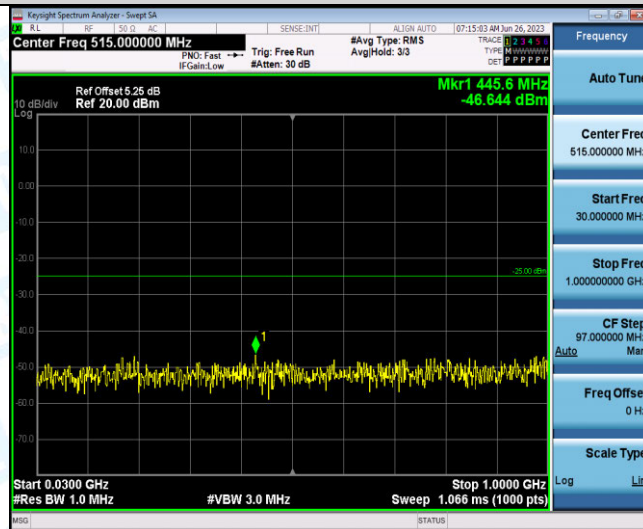

Band41-5MHz-QPSK-41215-1RB#0-Range4:1000~27000MHz

Band41-5MHz-QPSK-41215-1RB#0-Range2:1000~27000MHz

Band41-5MHz-16QAM-40065-1RB#0-Range3:30~1000MHz

Band41-5MHz-16QAM-40065-1RB#0-Range1:30~1000MHz

Band41-5MHz-16QAM-40065-1RB#0-Range2:1000~27000MHz