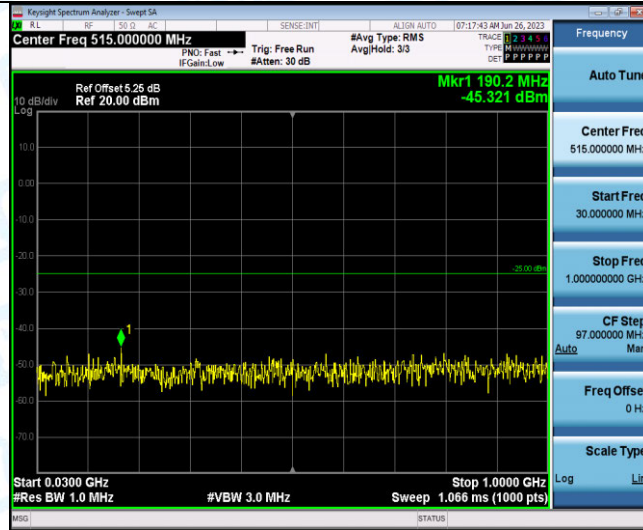

Band41-5MHz-QPSK-40640-1RB#0-Range3:30~1000MHz

Band41-5MHz-QPSK-40640-1RB#0-Range2:1000~27000MHz

Band41-5MHz-QPSK-40640-1RB#0-Range4:1000~27000MHz

Band41-5MHz-QPSK-41215-1RB#0-Range1:30~1000MHz

Band41-5MHz-QPSK-41215-1RB#0-Range3:30~1000MHz