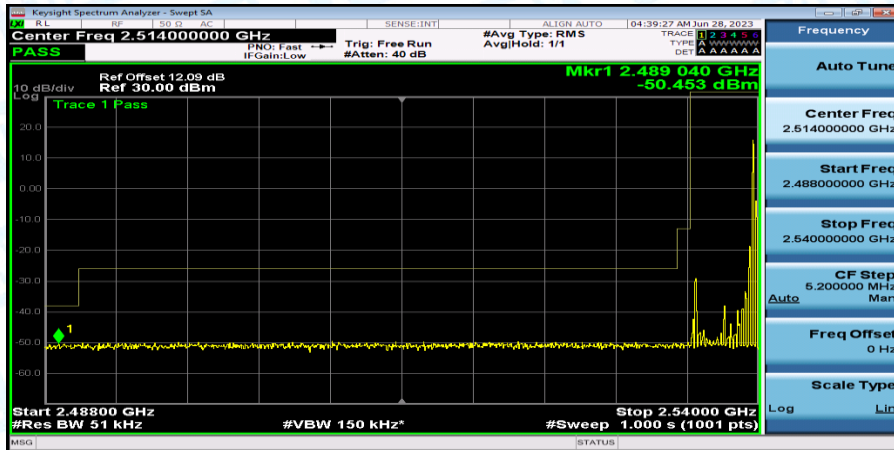

Band41_Band41_5MHz_QPSK_40065_1RB#24