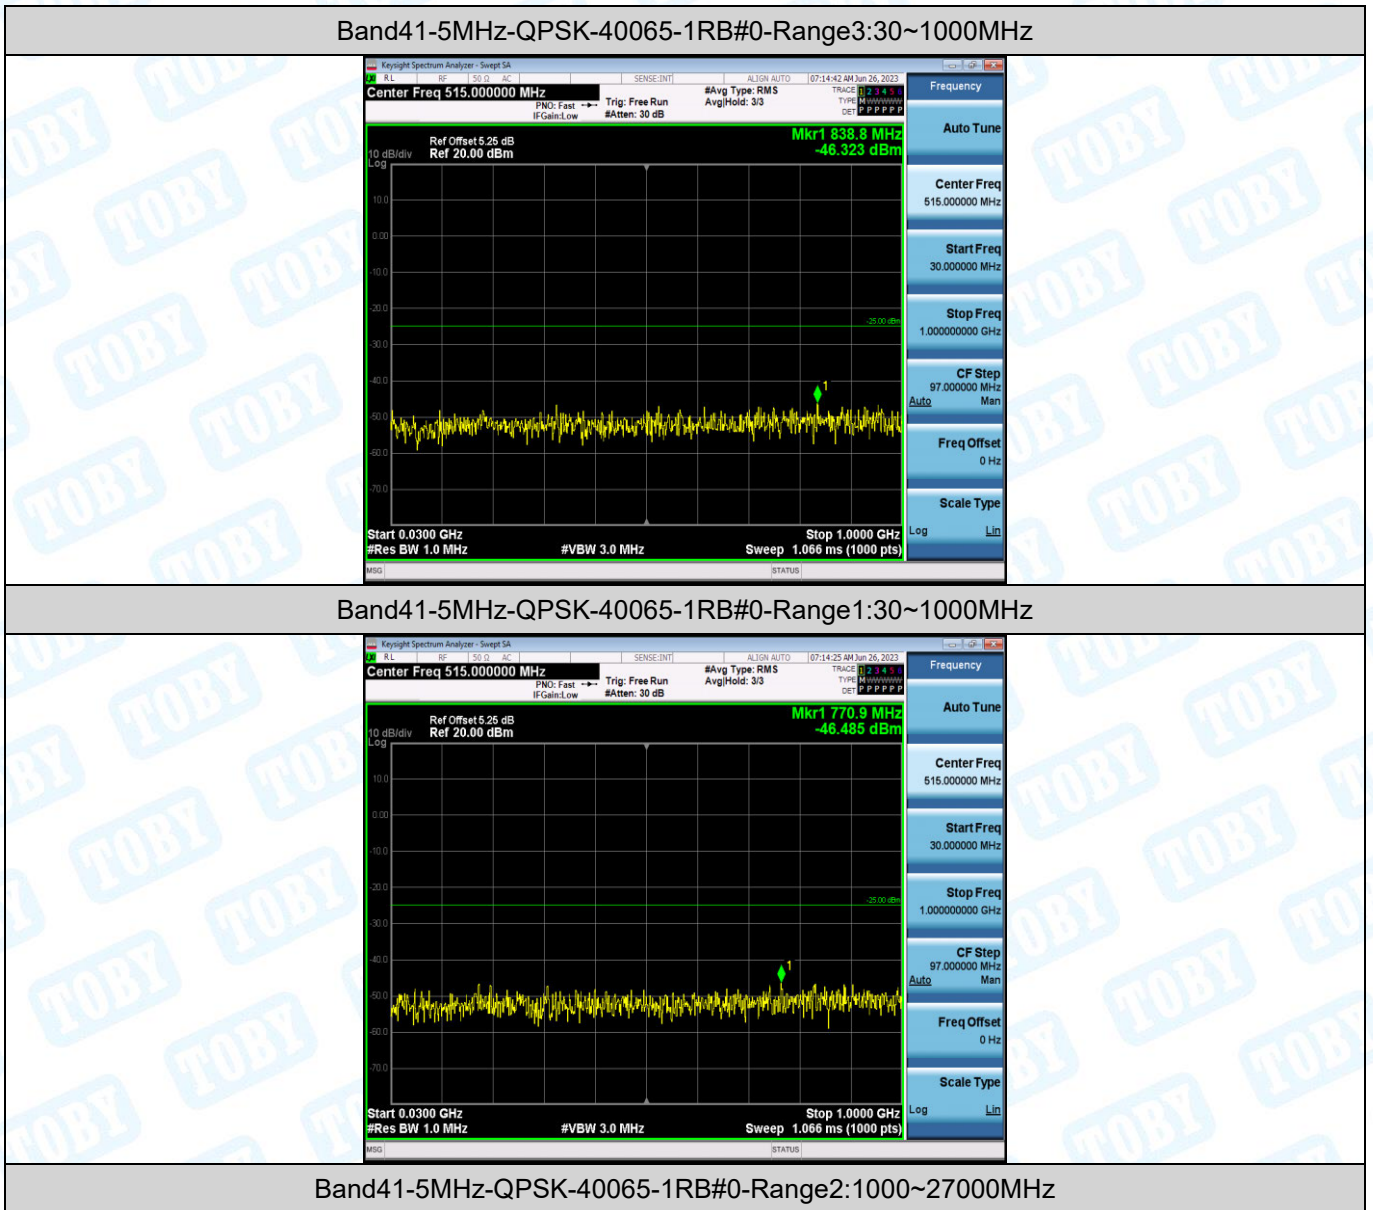

Band41	20MHz	16QAM	41140	1RB#0	Range4:1000~27000MHz	-27.8	PASS
Band41	20MHz	16QAM	41140	1RB#0	Range2:1000~27000MHz	-28.43	PASS

Test Graphs