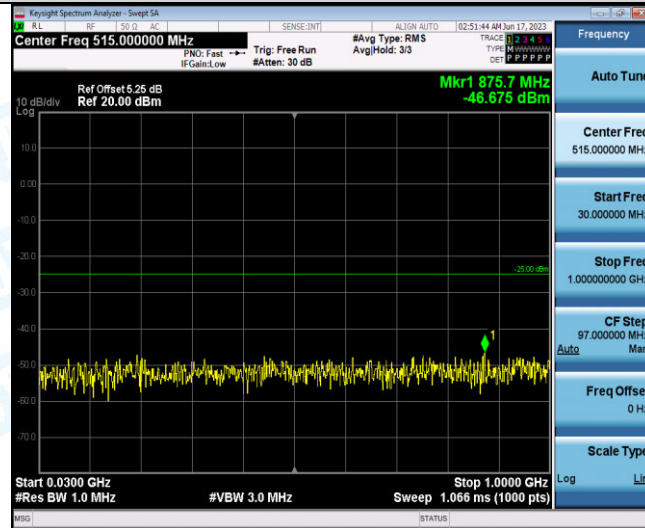

Band7-5MHz-16QAM-21425-1RB#0-Range2:1000~27000MHz

Band7-10MHz-QPSK-20800-1RB#0-Range1:30~1000MHz

Band7-10MHz-QPSK-20800-1RB#0-Range2:1000~27000MHz

Band7-10MHz-QPSK-21100-1RB#0-Range1:30~1000MHz

Band7-10MHz-QPSK-21100-1RB#0-Range2:1000~27000MHz