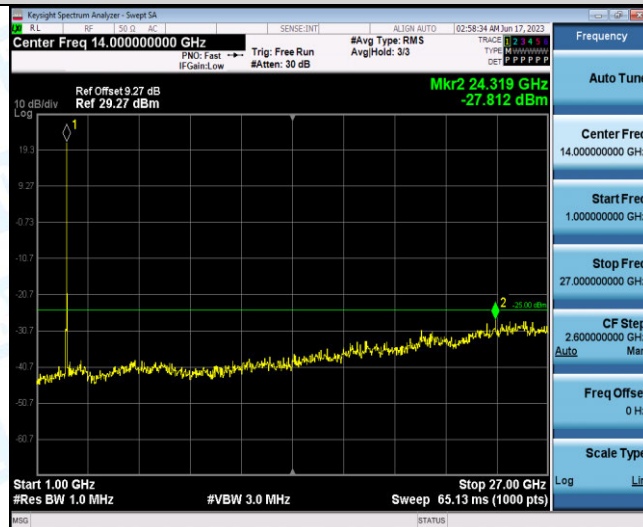

Band7-20MHz-QPSK-20850-1RB#0-Range1:30~1000MHz

Band7-20MHz-QPSK-20850-1RB#0-Range2:1000~27000MHz

Band7-20MHz-QPSK-21100-1RB#0-Range1:30~1000MHz

Band7-20MHz-QPSK-21100-1RB#0-Range2:1000~27000MHz

Band7-20MHz-QPSK-21350-1RB#0-Range1:30~1000MHz