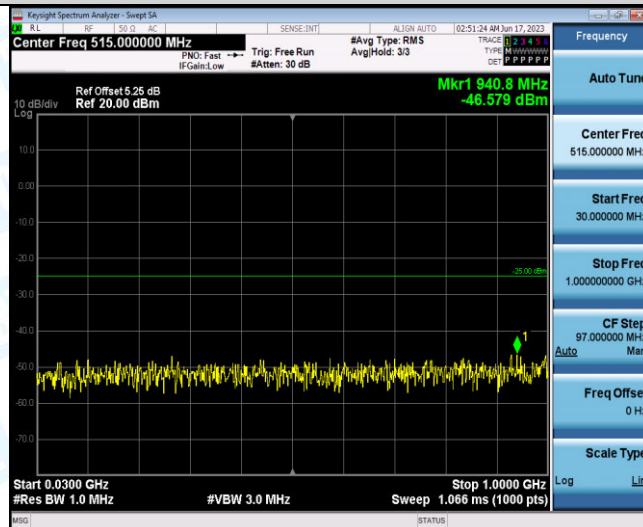

Band7-10MHz-16QAM-20800-1RB#0-Range1:30~1000MHz