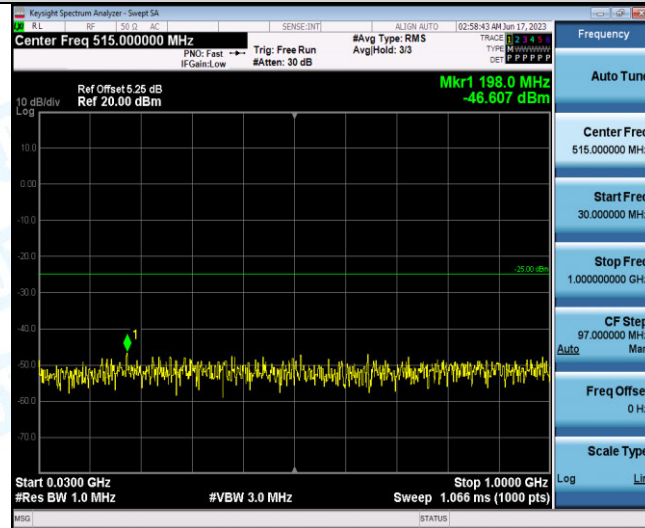

Band7-20MHz-QPSK-21350-1RB#0-Range2:1000~27000MHz

Band7-20MHz-16QAM-20850-1RB#0-Range1:30~1000MHz

Band7-20MHz-16QAM-20850-1RB#0-Range2:1000~27000MHz

Band7-20MHz-16QAM-21100-1RB#0-Range1:30~1000MHz

Band7-20MHz-16QAM-21100-1RB#0-Range2:1000~27000MHz