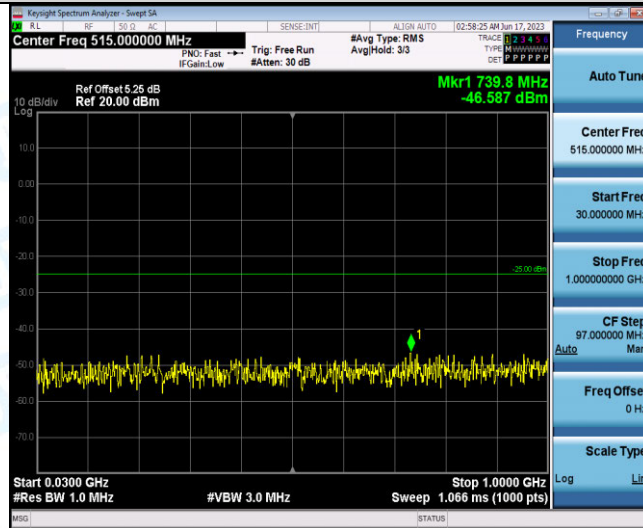

Band7-20MHz-QPSK-21100-1RB#0-Range1:30~1000MHz