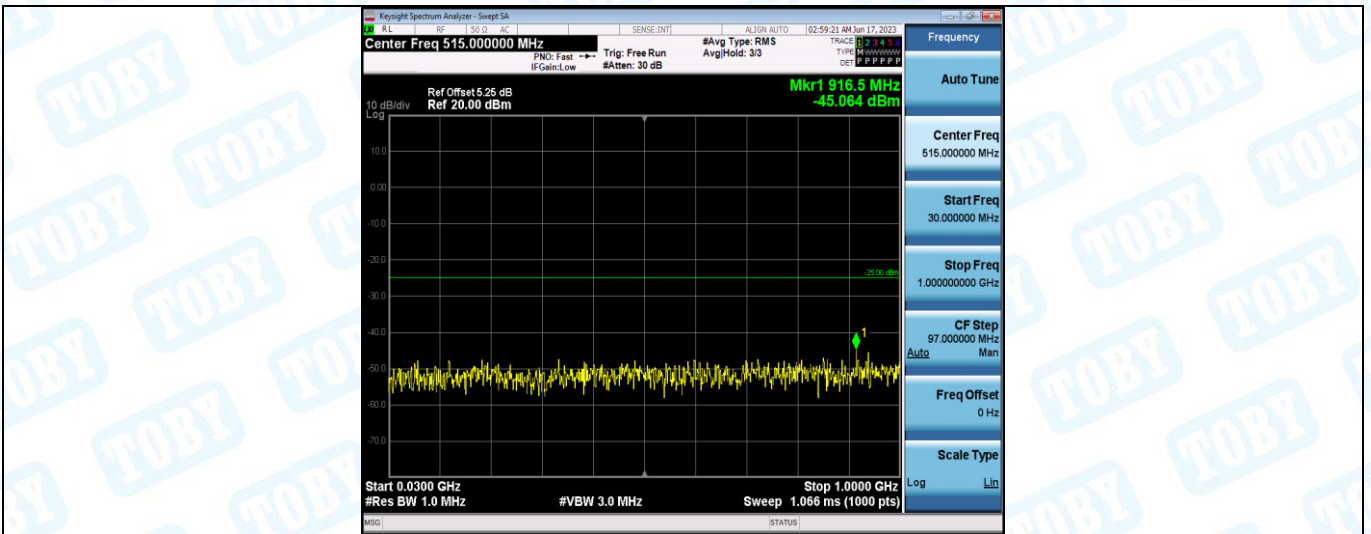

Band7-20MHz-16QAM-21350-1RB#0-Range1:30~1000MHz