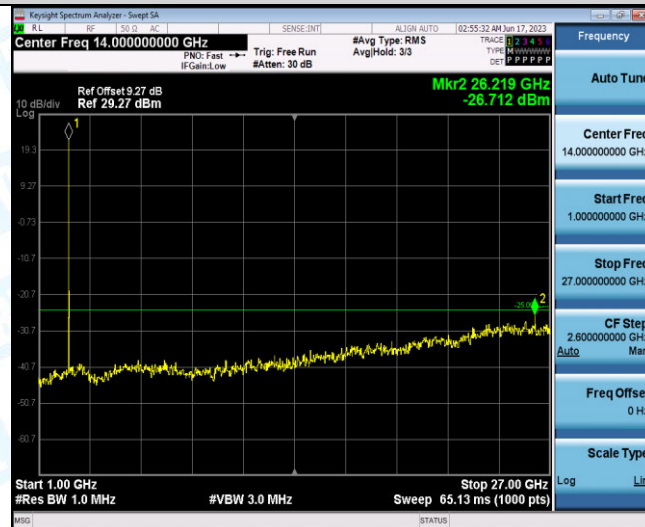

Band7-15MHz-16QAM-21100-1RB#0-Range2:1000~27000MHz