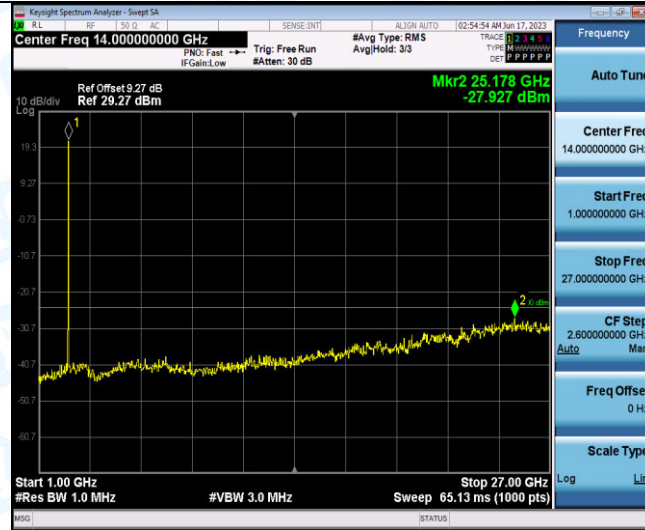

Band7-15MHz-16QAM-20825-1RB#0-Range2:1000~27000MHz