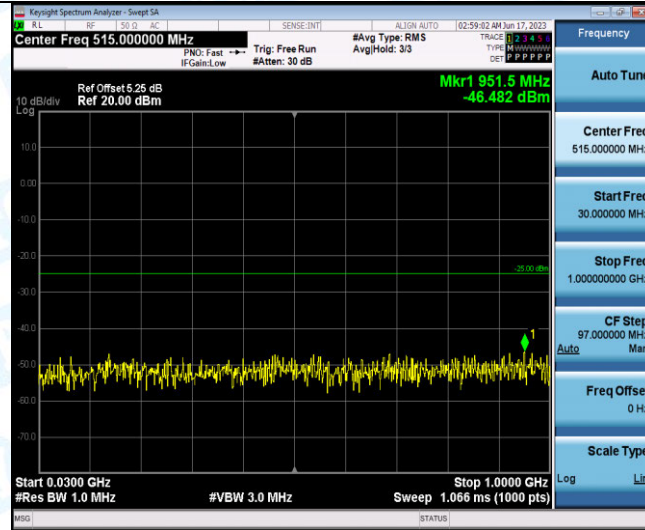

Band7-20MHz-QPSK-20850-1RB#0-Range1:30~1000MHz

Band7-20MHz-QPSK-20850-1RB#0-Range2:1000~27000MHz

Band7-20MHz-QPSK-21100-1RB#0-Range1:30~1000MHz

Band7-20MHz-QPSK-21100-1RB#0-Range2:1000~27000MHz

Band7-20MHz-QPSK-21350-1RB#0-Range1:30~1000MHz