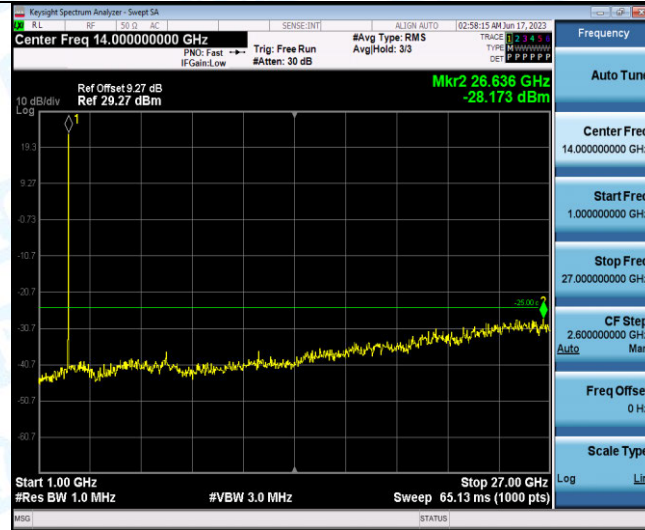

Band7-20MHz-16QAM-20850-1RB#0-Range2:1000~27000MHz