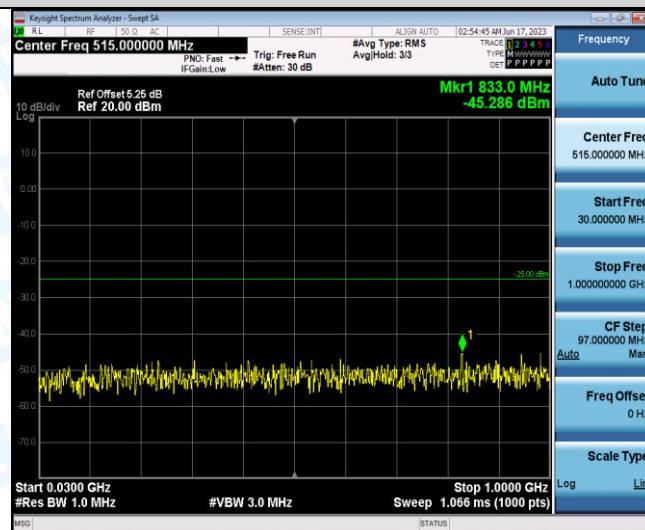

Band7-15MHz-QPSK-21100-1RB#0-Range1:30~1000MHz

Band7-15MHz-QPSK-21100-1RB#0-Range2:1000~27000MHz

Band7-15MHz-QPSK-21375-1RB#0-Range1:30~1000MHz

Band7-15MHz-QPSK-21375-1RB#0-Range2:1000~27000MHz

Band7-15MHz-16QAM-20825-1RB#0-Range1:30~1000MHz