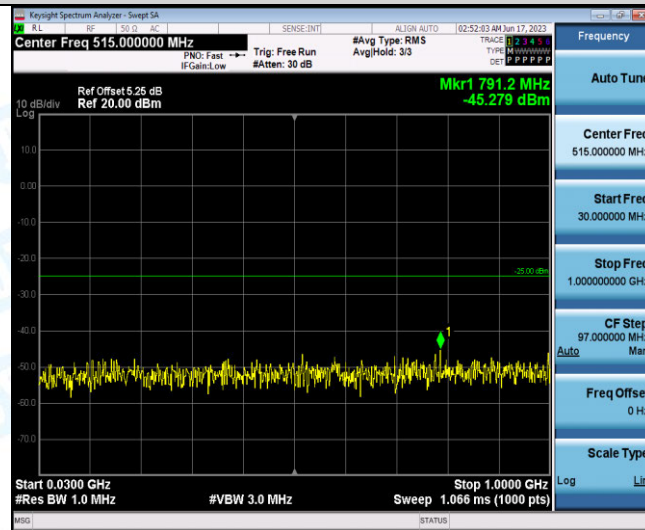

Band7-10MHz-QPSK-21400-1RB#0-Range1:30~1000MHz

Band7-10MHz-QPSK-21400-1RB#0-Range2:1000~27000MHz

Band7-10MHz-16QAM-20800-1RB#0-Range1:30~1000MHz

Band7-10MHz-16QAM-20800-1RB#0-Range2:1000~27000MHz

Band7-10MHz-16QAM-21100-1RB#0-Range1:30~1000MHz