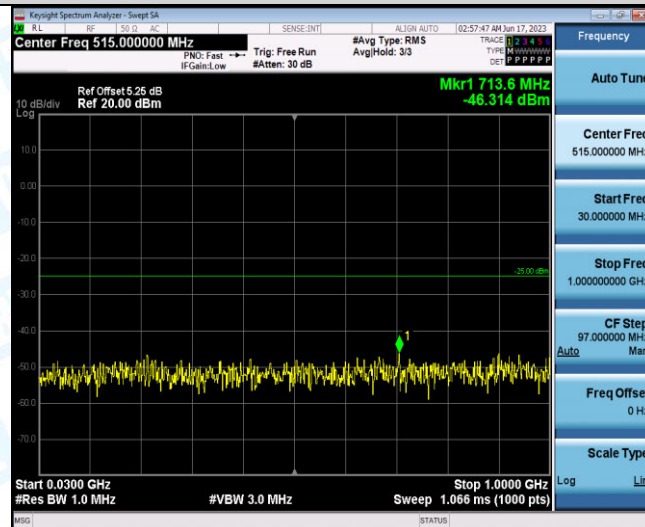

Band7-20MHz-QPSK-20850-1RB#0-Range1:30~1000MHz