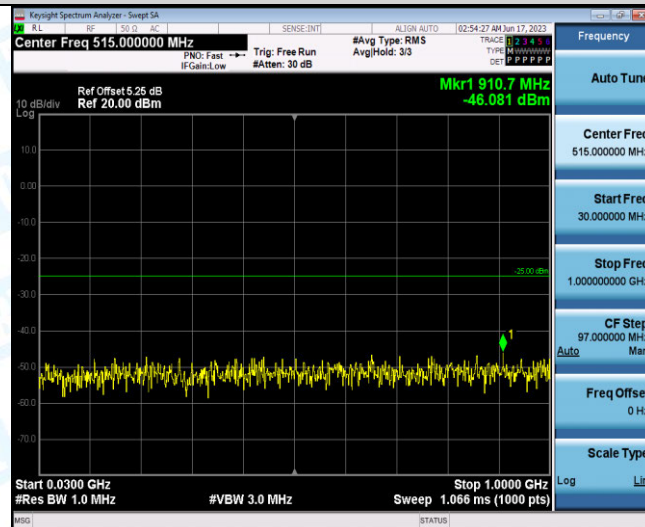

Band7-10MHz-16QAM-21100-1RB#0-Range2:1000~27000MHz

Band7-10MHz-16QAM-21400-1RB#0-Range1:30~1000MHz

Band7-10MHz-16QAM-21400-1RB#0-Range2:1000~27000MHz

Band7-15MHz-QPSK-20825-1RB#0-Range1:30~1000MHz

Band7-15MHz-QPSK-20825-1RB#0-Range2:1000~27000MHz