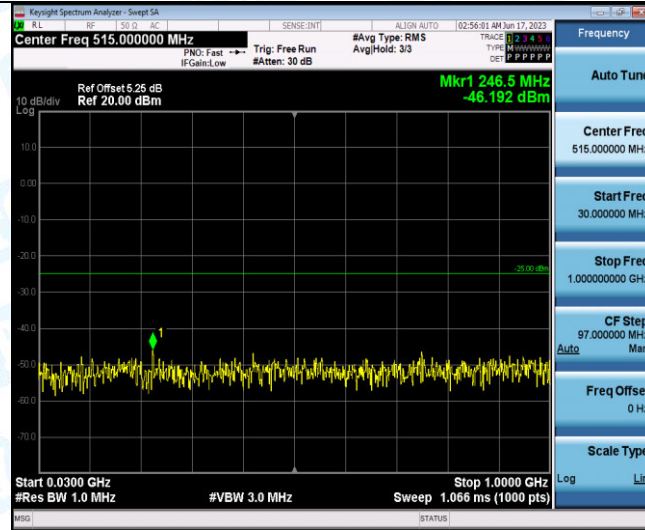

Band7-15MHz-16QAM-20825-1RB#0-Range2:1000~27000MHz

Band7-15MHz-16QAM-21100-1RB#0-Range1:30~1000MHz

Band7-15MHz-16QAM-21100-1RB#0-Range2:1000~27000MHz

Band7-15MHz-16QAM-21375-1RB#0-Range1:30~1000MHz

Band7-15MHz-16QAM-21375-1RB#0-Range2:1000~27000MHz