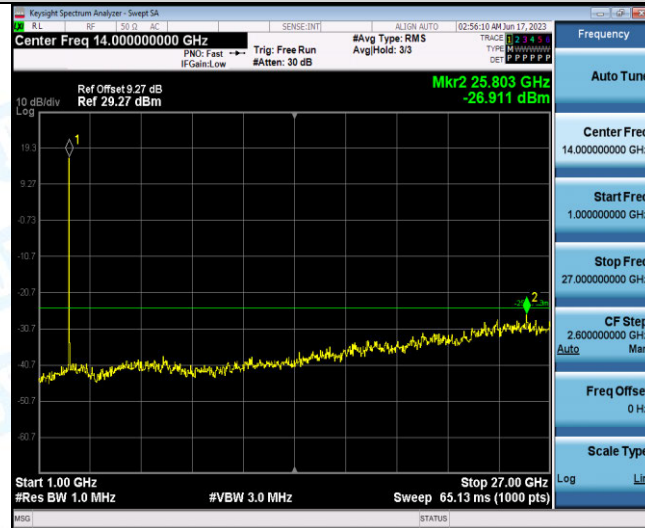

Band7-15MHz-16QAM-20825-1RB#0-Range2:1000~27000MHz

Band7-15MHz-16QAM-21100-1RB#0-Range1:30~1000MHz

Band7-15MHz-16QAM-21100-1RB#0-Range2:1000~27000MHz

Band7-15MHz-16QAM-21375-1RB#0-Range1:30~1000MHz

Band7-15MHz-16QAM-21375-1RB#0-Range2:1000~27000MHz