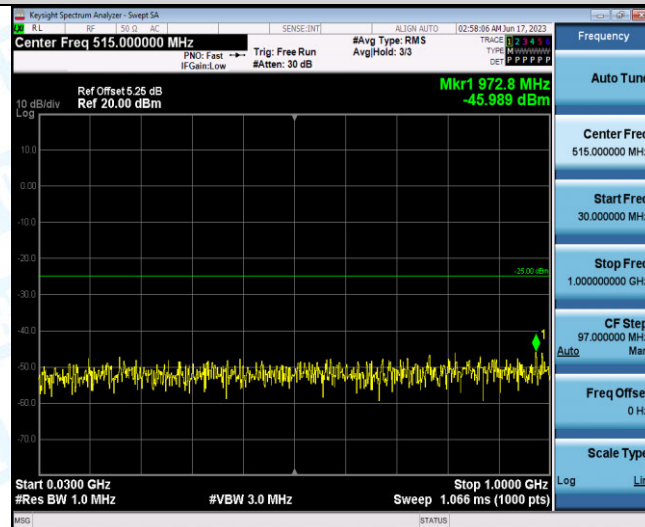

Band7-20MHz-16QAM-20850-1RB#0-Range1:30~1000MHz