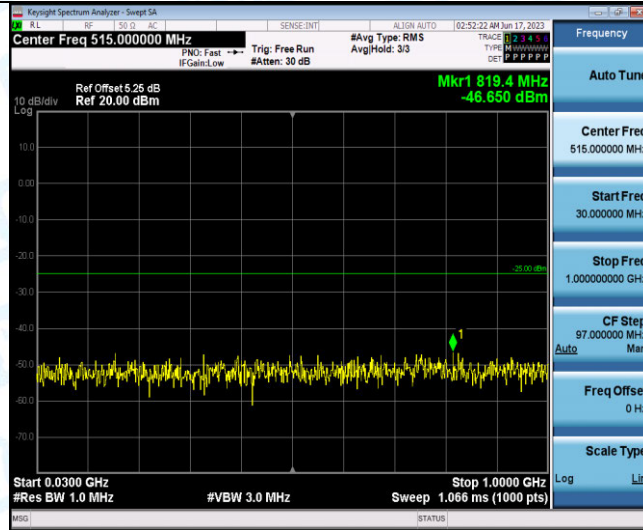

Band7-10MHz-QPSK-21400-1RB#0-Range1:30~1000MHz