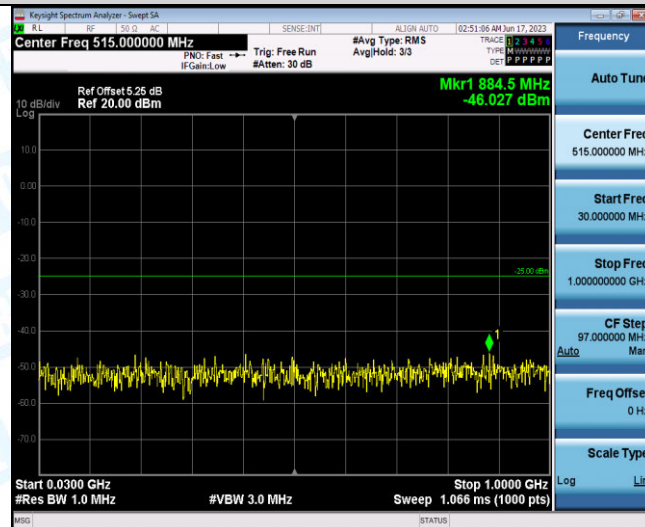

Band7-5MHz-16QAM-21425-1RB#0-Range2:1000~27000MHz

Band7-10MHz-QPSK-20800-1RB#0-Range1:30~1000MHz

Band7-10MHz-QPSK-20800-1RB#0-Range2:1000~27000MHz

Band7-10MHz-QPSK-21100-1RB#0-Range1:30~1000MHz

Band7-10MHz-QPSK-21100-1RB#0-Range2:1000~27000MHz