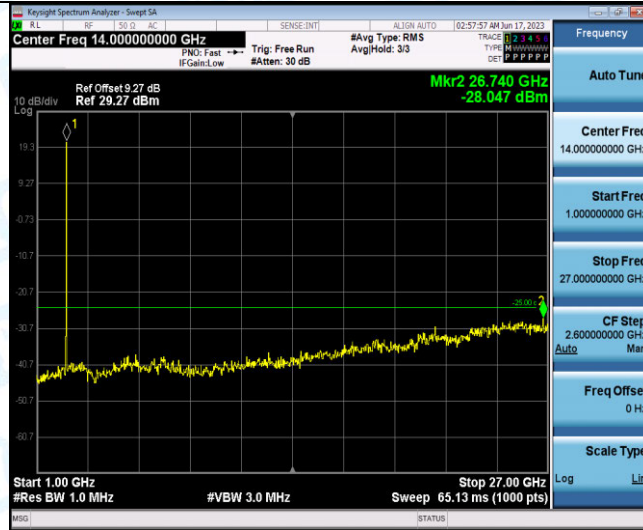

Band7-20MHz-QPSK-20850-1RB#0-Range2:1000~27000MHz