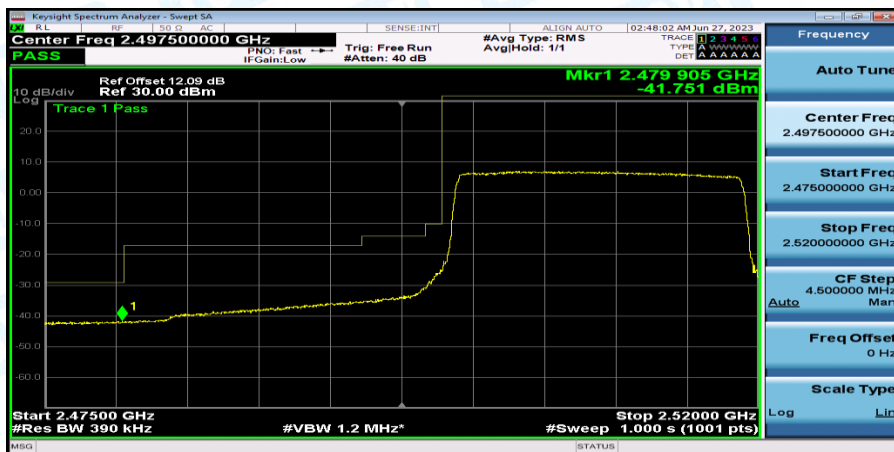

Band7_20MHz_QPSK_21350_1RB#0

Band7_20MHz_16QAM_21350_1RB#0

Band7_20MHz_QPSK_21350_1RB#99

Band7_20MHz_16QAM_21350_1RB#99

Band7_20MHz_QPSK_20850_100RB#0

Band7_20MHz_QPSK_21350_100RB#0

Appendix E: Conducted Spurious Emission