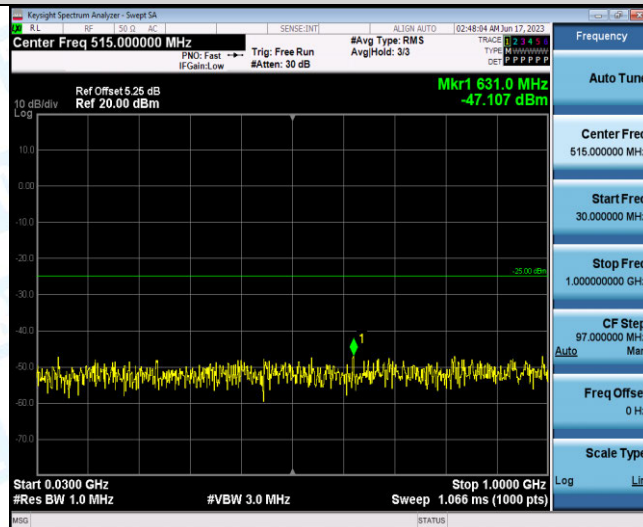

Test Graphs

Band7-5MHz-QPSK-21100-1RB#0-Range1:30~1000MHz

Band7-5MHz-QPSK-21100-1RB#0-Range2:1000~27000MHz

Band7-5MHz-QPSK-21425-1RB#0-Range1:30~1000MHz

Band7-5MHz-QPSK-21425-1RB#0-Range2: 1000~27000MHz

Band7-5MHz-16QAM-20775-1RB#0-Range1: 30~1000MHz