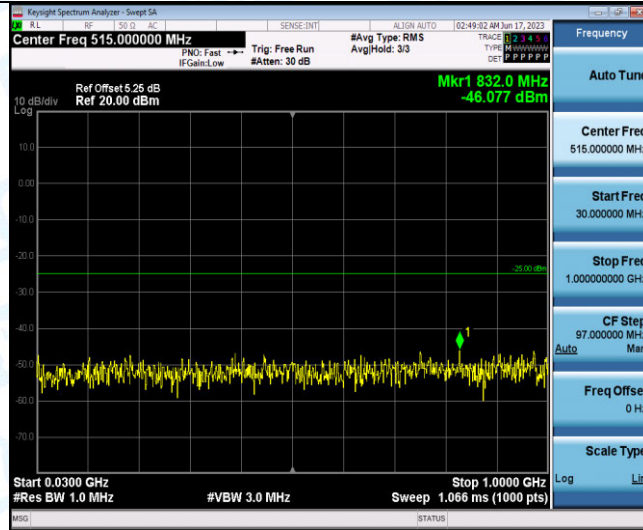

Test Graphs

Band7-5MHz-QPSK-21100-1RB#0-Range1:30~1000MHz

Band7-5MHz-QPSK-21100-1RB#0-Range2:1000~27000MHz

Band7-5MHz-QPSK-21425-1RB#0-Range1:30~1000MHz

Band7-5MHz-QPSK-21425-1RB#0-Range2: 1000~27000MHz

Band7-5MHz-16QAM-20775-1RB#0-Range1: 30~1000MHz