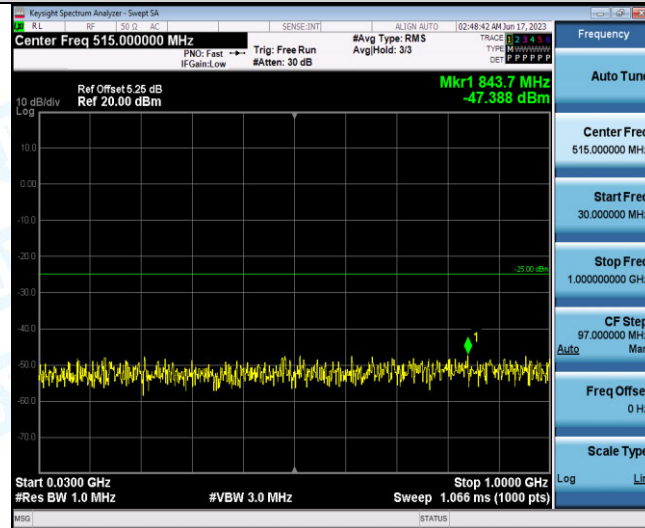

Band7-5MHz-16QAM-21100-1RB#0-Range2:1000~27000MHz