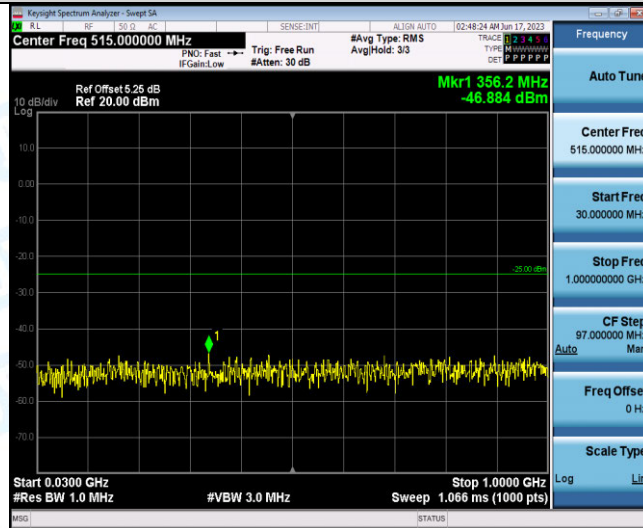

Band7-5MHz-QPSK-21100-1RB#0-Range2:1000~27000MHz