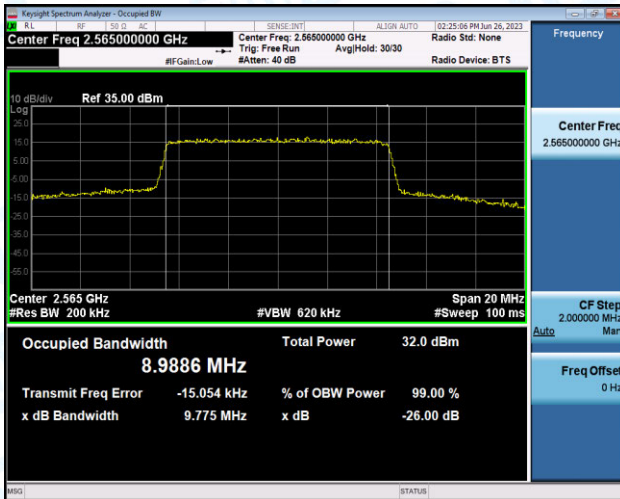

Band7-10MHz-QPSK-20800-50RB#0-PASS

Band7-10MHz-QPSK-21100-50RB#0-PASS

Band7-10MHz-QPSK-21400-50RB#0-PASS

Band7-10MHz-16QAM-20800-27RB#0-PASS

Band7-10MHz-16QAM-21100-27RB#0-PASS

Band7-10MHz-16QAM-21400-27RB#0-PASS