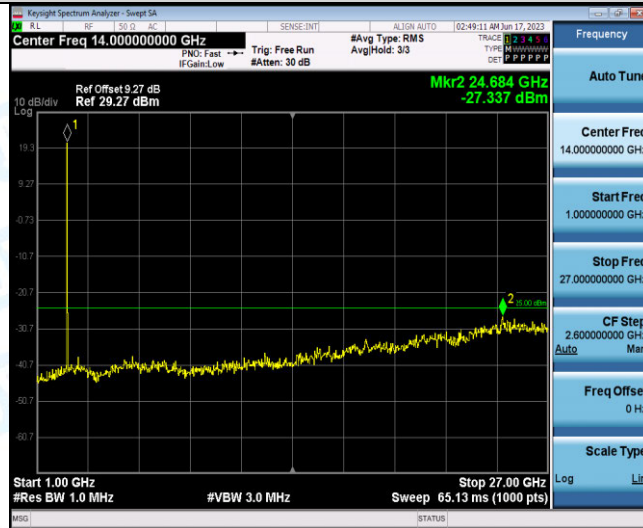

Test Graphs

Band7-5MHz-QPSK-21100-1RB#0-Range1:30~1000MHz

Band7-5MHz-QPSK-21100-1RB#0-Range2:1000~27000MHz

Band7-5MHz-QPSK-21425-1RB#0-Range1:30~1000MHz

Band7-5MHz-QPSK-21425-1RB#0-Range2: 1000~27000MHz

Band7-5MHz-16QAM-20775-1RB#0-Range1: 30~1000MHz