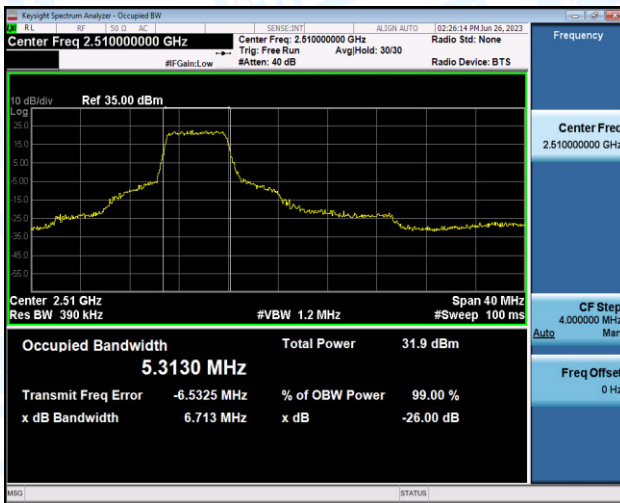

Band7-20MHz-16QAM-21350-27RB#0-PASS