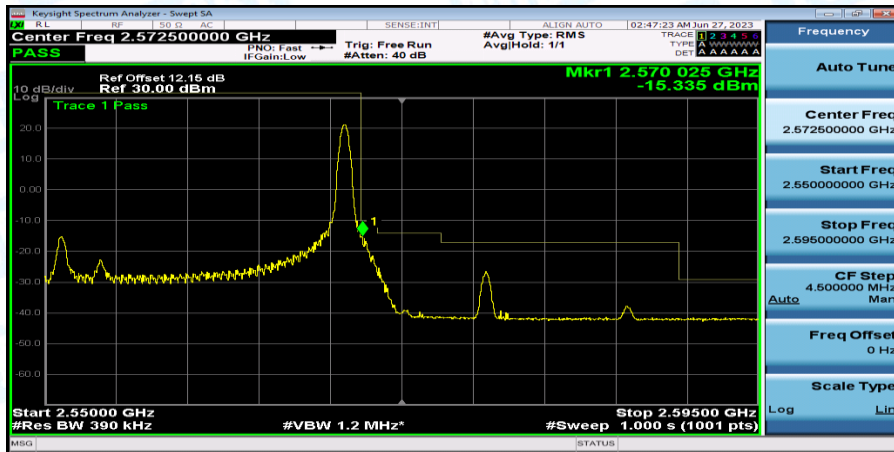

Band7_20MHz_QPSK_21350_1RB#0

Band7_20MHz_16QAM_21350_1RB#0

Band7_20MHz_QPSK_21350_1RB#99

Band7_20MHz_16QAM_21350_1RB#99

Band7_20MHz_QPSK_20850_100RB#0

Band7_20MHz_QPSK_21350_100RB#0

Appendix E: Conducted Spurious Emission