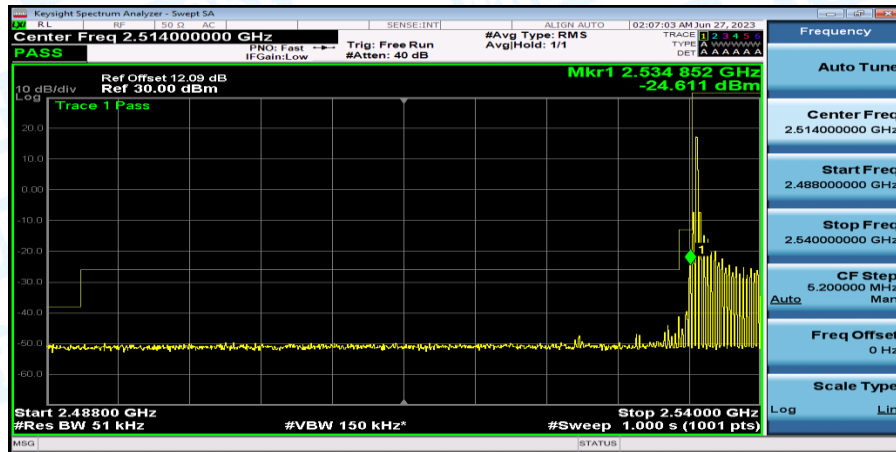

Band7_20MHz_QPSK_21350_1RB#0

Band7_20MHz_16QAM_21350_1RB#0

Band7_20MHz_QPSK_21350_1RB#99

Band7_20MHz_16QAM_21350_1RB#99

Band7_20MHz_QPSK_20850_100RB#0

Band7_20MHz_QPSK_21350_100RB#0

Appendix E: Conducted Spurious Emission