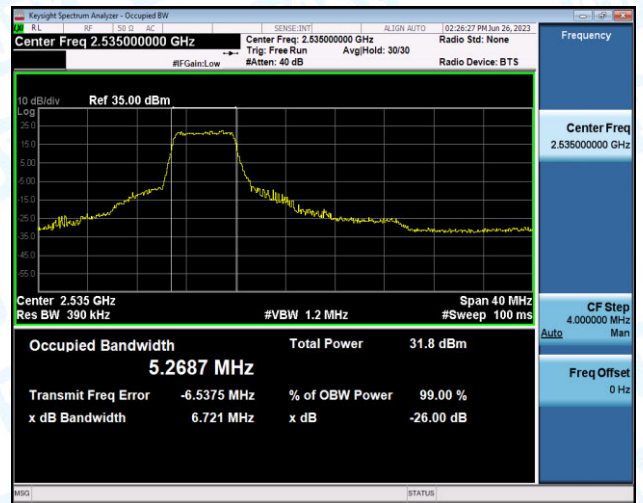

Band7-15MHz-QPSK-20825-75RB#0-PASS