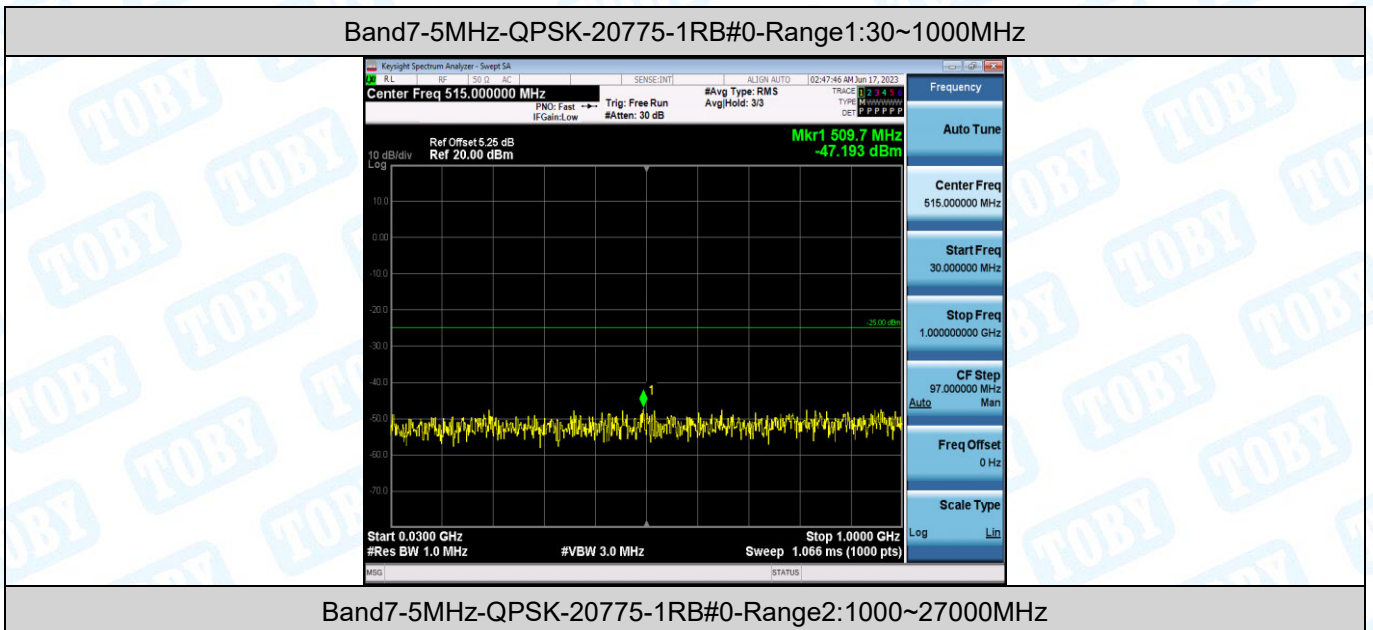

Band7	15MHz	16QAM	20825	1RB#0	Range2:1000~27000MHz	-27.93	PASS
Band7	15MHz	16QAM	21100	1RB#0	Range1:30~1000MHz	-45.34	PASS
Band7	15MHz	16QAM	21100	1RB#0	Range2:1000~27000MHz	-26.71	PASS
Band7	15MHz	16QAM	21375	1RB#0	Range1:30~1000MHz	-46.19	PASS
Band7	15MHz	16QAM	21375	1RB#0	Range2:1000~27000MHz	-26.91	PASS
Band7	20MHz	QPSK	20850	1RB#0	Range1:30~1000MHz	-46.31	PASS
Band7	20MHz	QPSK	20850	1RB#0	Range2:1000~27000MHz	-28.05	PASS
Band7	20MHz	QPSK	21100	1RB#0	Range1:30~1000MHz	-46.59	PASS
Band7	20MHz	QPSK	21100	1RB#0	Range2:1000~27000MHz	-27.81	PASS
Band7	20MHz	QPSK	21350	1RB#0	Range1:30~1000MHz	-46.48	PASS
Band7	20MHz	QPSK	21350	1RB#0	Range2:1000~27000MHz	-28.11	PASS
Band7	20MHz	16QAM	20850	1RB#0	Range1:30~1000MHz	-45.99	PASS
Band7	20MHz	16QAM	20850	1RB#0	Range2:1000~27000MHz	-28.17	PASS
Band7	20MHz	16QAM	21100	1RB#0	Range1:30~1000MHz	-46.61	PASS
Band7	20MHz	16QAM	21100	1RB#0	Range2:1000~27000MHz	-28.31	PASS
Band7	20MHz	16QAM	21350	1RB#0	Range1:30~1000MHz	-45.06	PASS
Band7	20MHz	16QAM	21350	1RB#0	Range2:1000~27000MHz	-27.51	PASS

Test Graphs