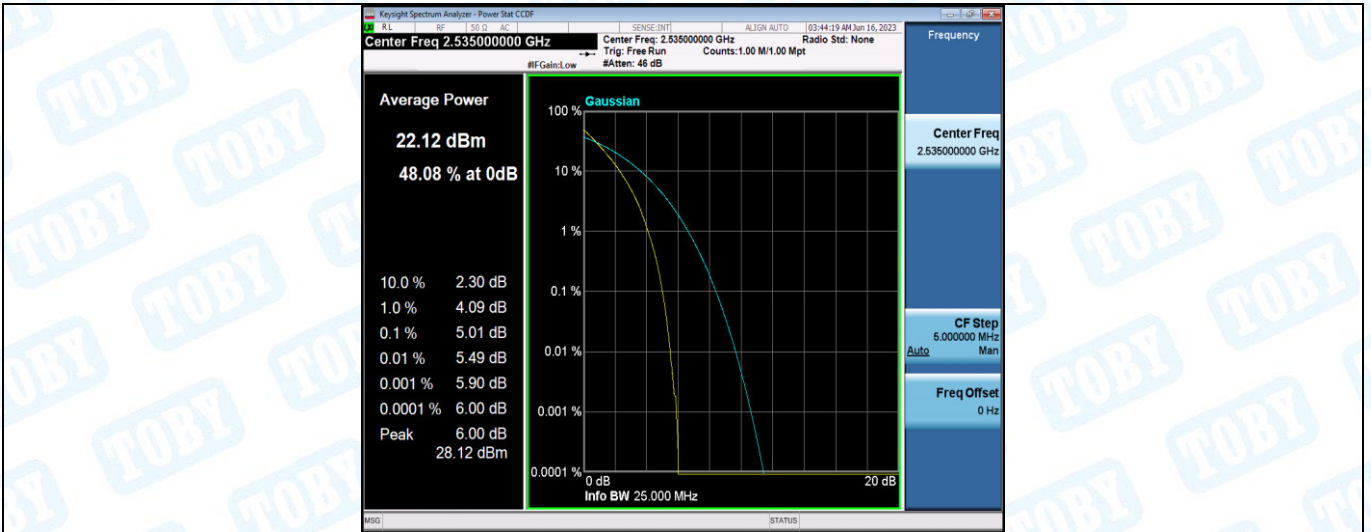

Band7-15MHz-16QAM-21375-27RB#0

Band7-20MHz-QPSK-20850-1RB#0

Band7-20MHz-QPSK-20850-100RB#0

Band7-20MHz-QPSK-21100-1RB#0

Band7-20MHz-QPSK-21100-100RB#0

Band7-20MHz-QPSK-21350-1RB#0

Band7-20MHz-QPSK-21350-100RB#0