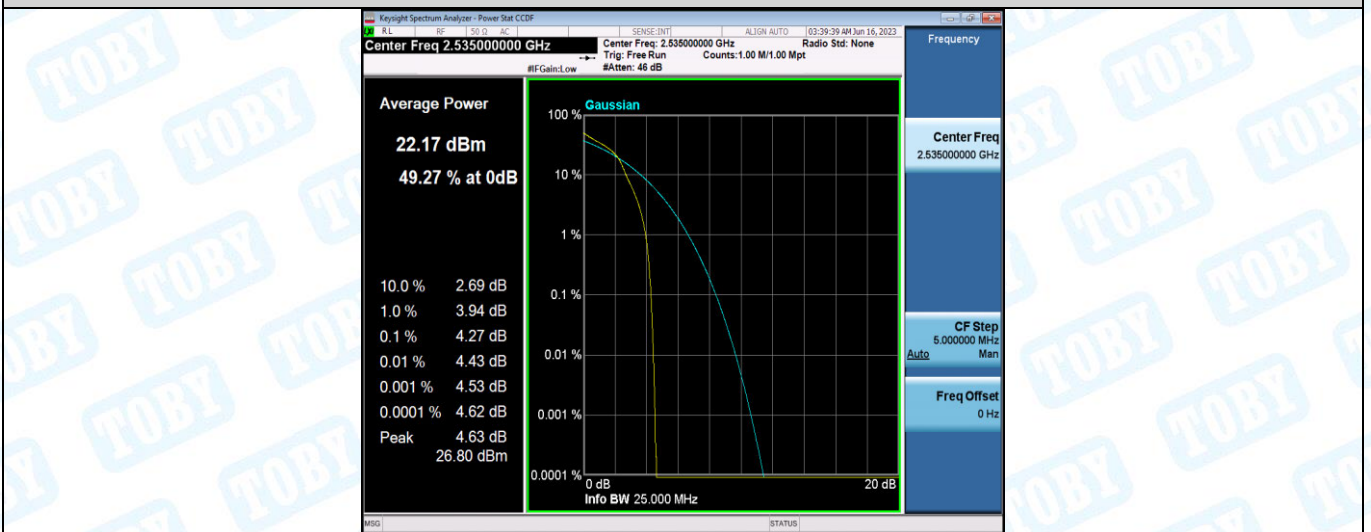

Band7-10MHz-QPSK-21100-1RB#0

Band7-10MHz-QPSK-21100-50RB#0

Band7-10MHz-QPSK-21400-1RB#0

Band7-10MHz-QPSK-21400-50RB#0

Band7-10MHz-16QAM-20800-1RB#0

Band7-10MHz-16QAM-20800-27RB#0

Band7-10MHz-16QAM-21100-1RB#0