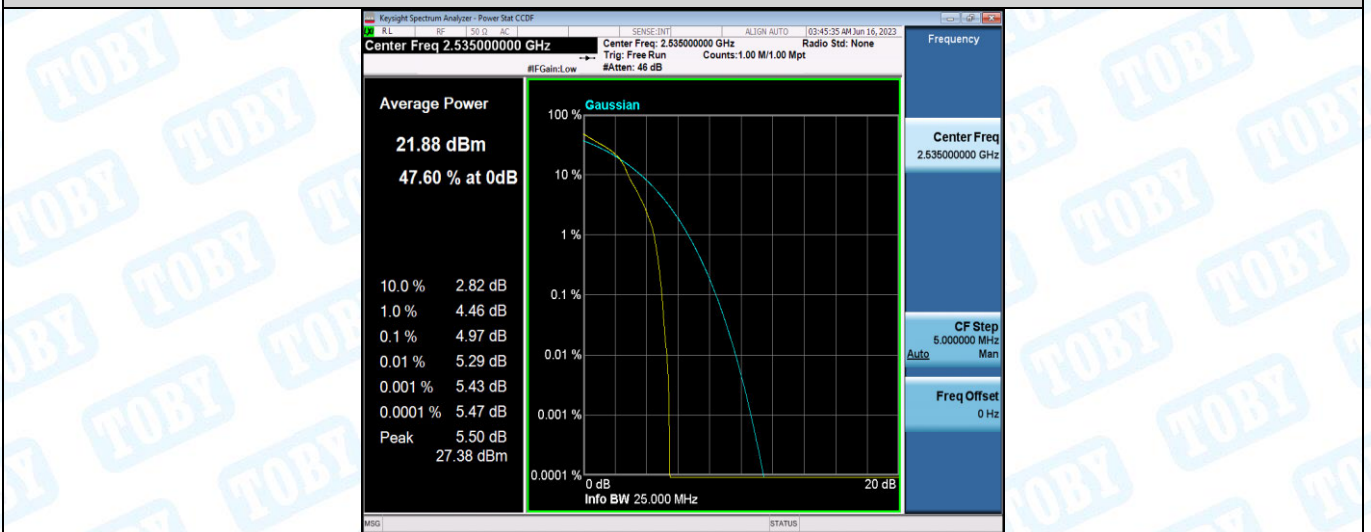

Band7-20MHz-16QAM-21100-1RB#0