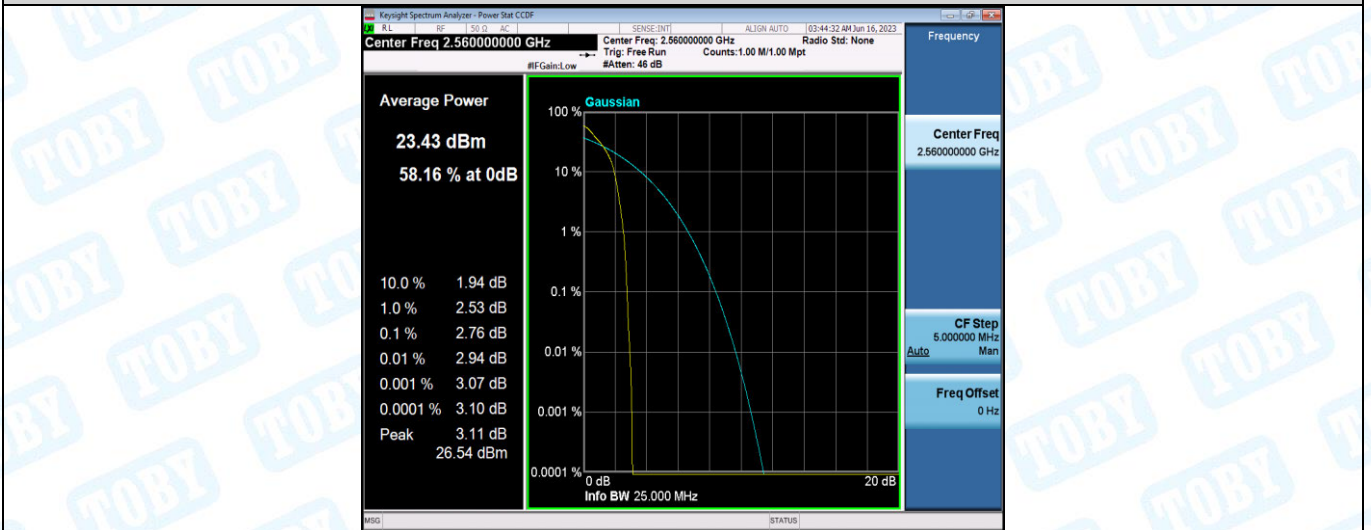

Band7-15MHz-16QAM-21375-27RB#0

Band7-20MHz-QPSK-20850-1RB#0

Band7-20MHz-QPSK-20850-100RB#0

Band7-20MHz-QPSK-21100-1RB#0

Band7-20MHz-QPSK-21100-100RB#0

Band7-20MHz-QPSK-21350-1RB#0

Band7-20MHz-QPSK-21350-100RB#0