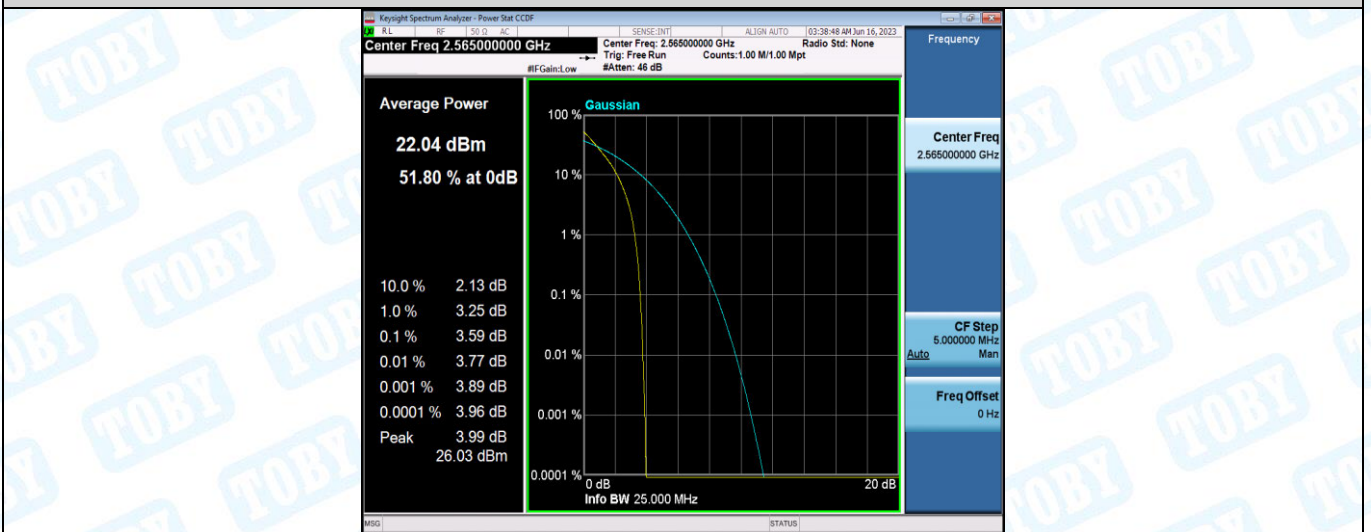

Band7-10MHz-QPSK-21100-1RB#0

Band7-10MHz-QPSK-21100-50RB#0

Band7-10MHz-QPSK-21400-1RB#0

Band7-10MHz-QPSK-21400-50RB#0

Band7-10MHz-16QAM-20800-1RB#0

Band7-10MHz-16QAM-20800-27RB#0

Band7-10MHz-16QAM-21100-1RB#0