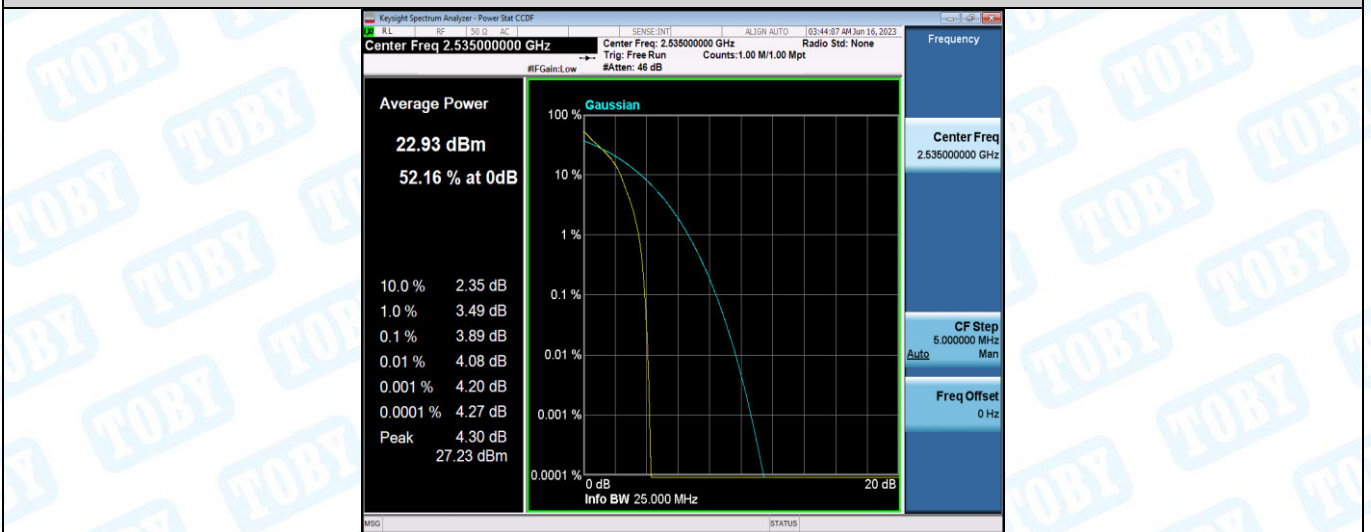

Band7-15MHz-16QAM-21375-27RB#0

Band7-20MHz-QPSK-20850-1RB#0

Band7-20MHz-QPSK-20850-100RB#0

Band7-20MHz-QPSK-21100-1RB#0

Band7-20MHz-QPSK-21100-100RB#0

Band7-20MHz-QPSK-21350-1RB#0

Band7-20MHz-QPSK-21350-100RB#0