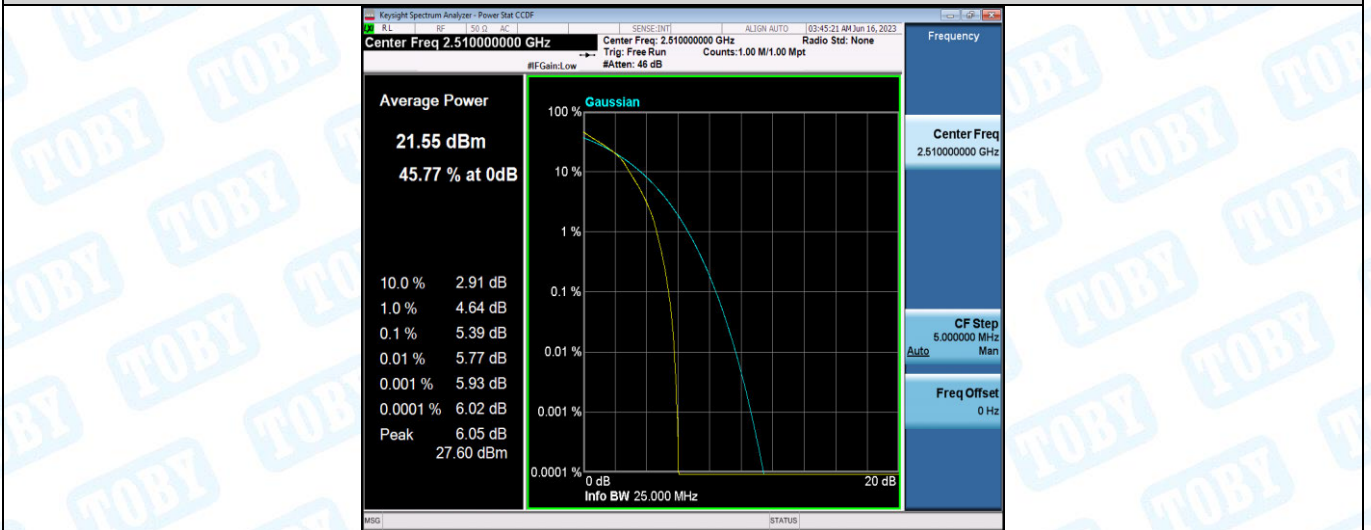

Band7-20MHz-16QAM-20850-27RB#0