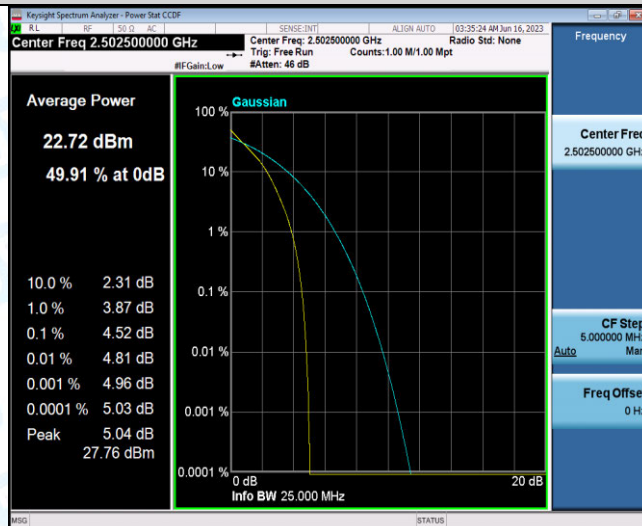

Band7-5MHz-QPSK-20775-25RB#0