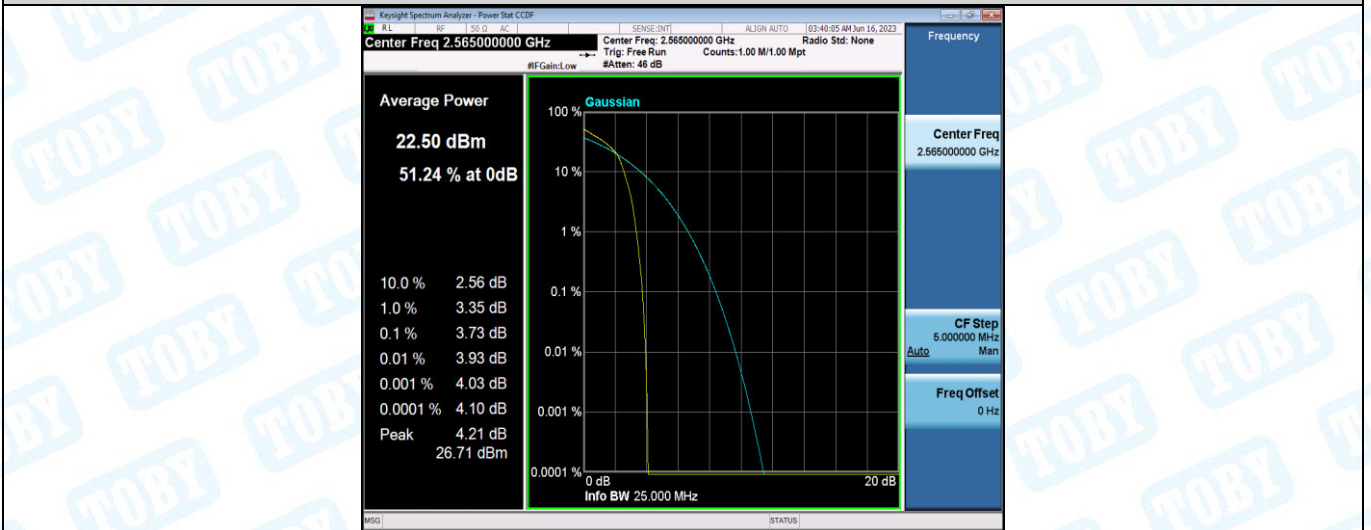

Band7-10MHz-16QAM-21400-1RB#0