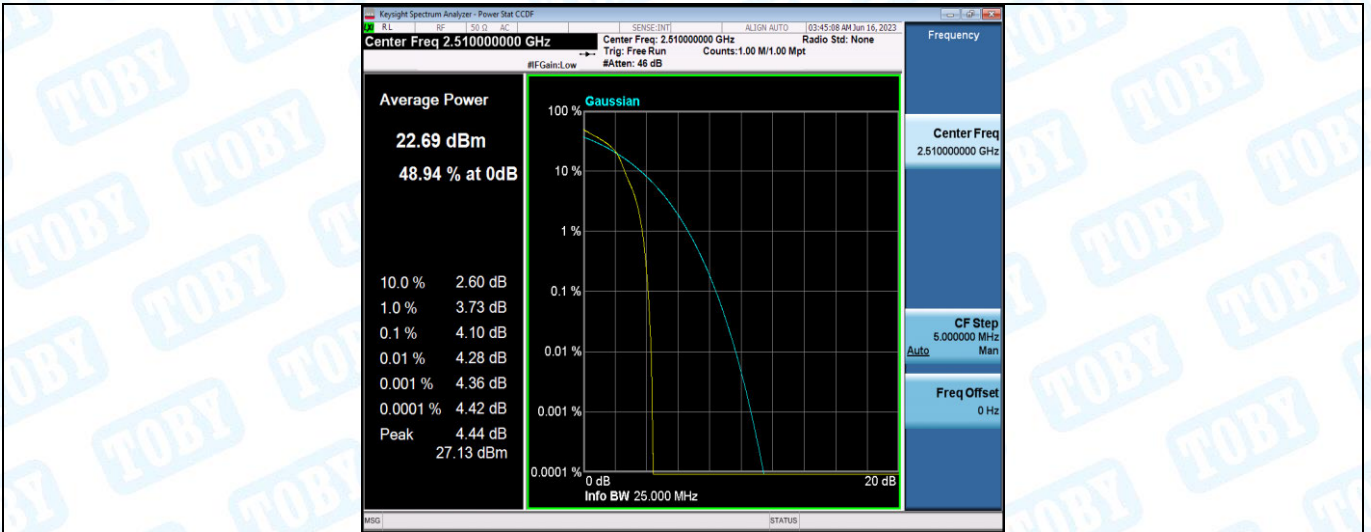

Band7-20MHz-16QAM-20850-1RB#0