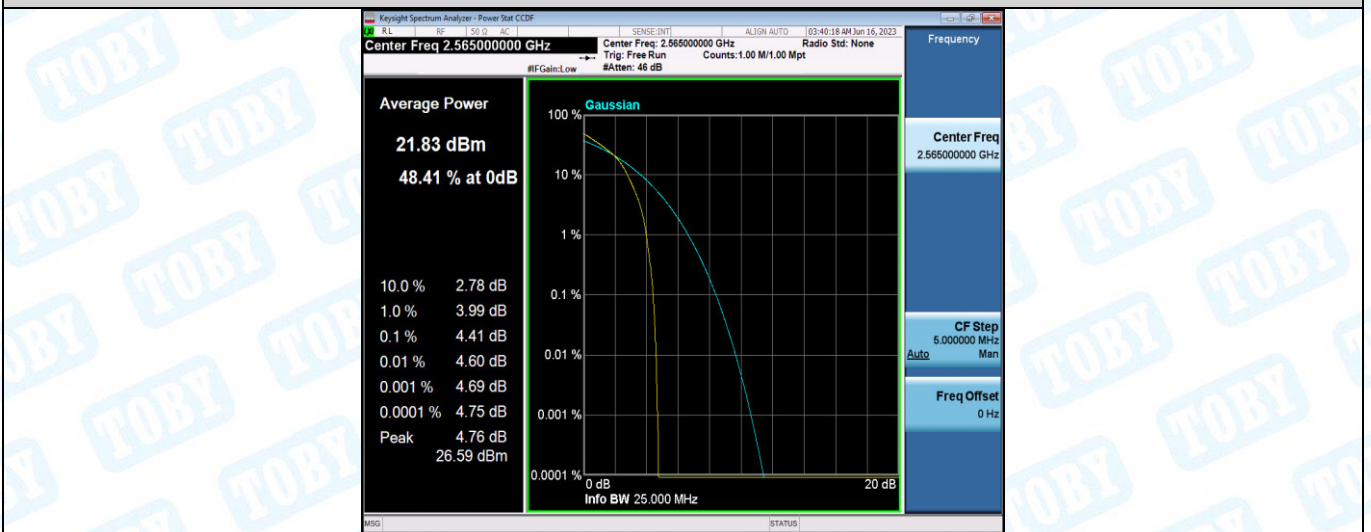

Band7-10MHz-16QAM-21400-27RB#0