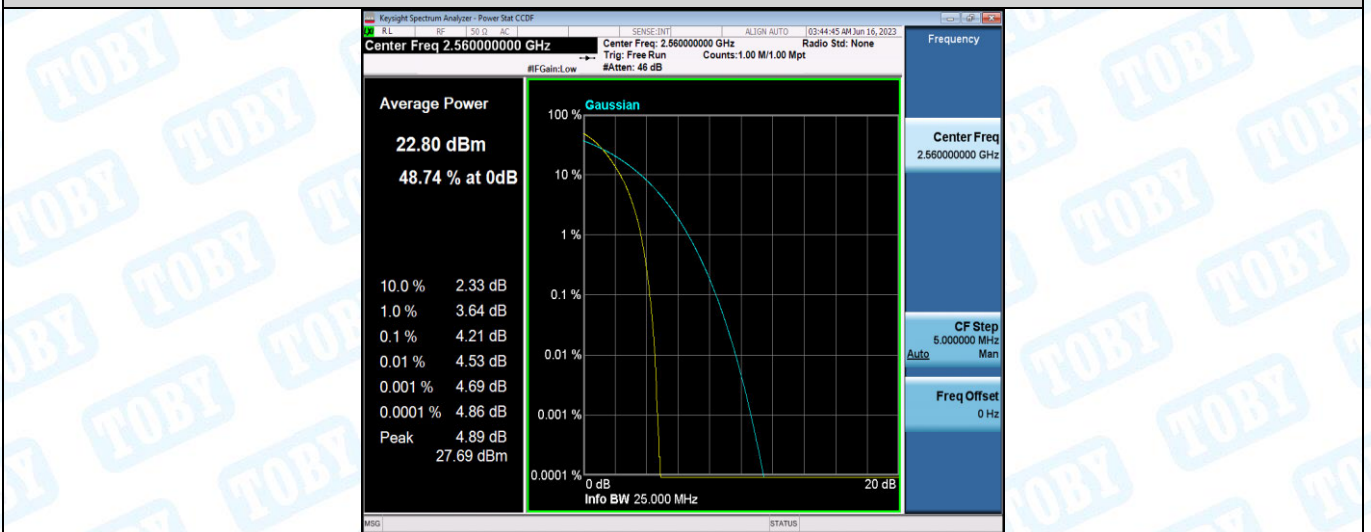

Band7-15MHz-16QAM-21375-27RB#0

Band7-20MHz-QPSK-20850-1RB#0

Band7-20MHz-QPSK-20850-100RB#0

Band7-20MHz-QPSK-21100-1RB#0

Band7-20MHz-QPSK-21100-100RB#0

Band7-20MHz-QPSK-21350-1RB#0

Band7-20MHz-QPSK-21350-100RB#0