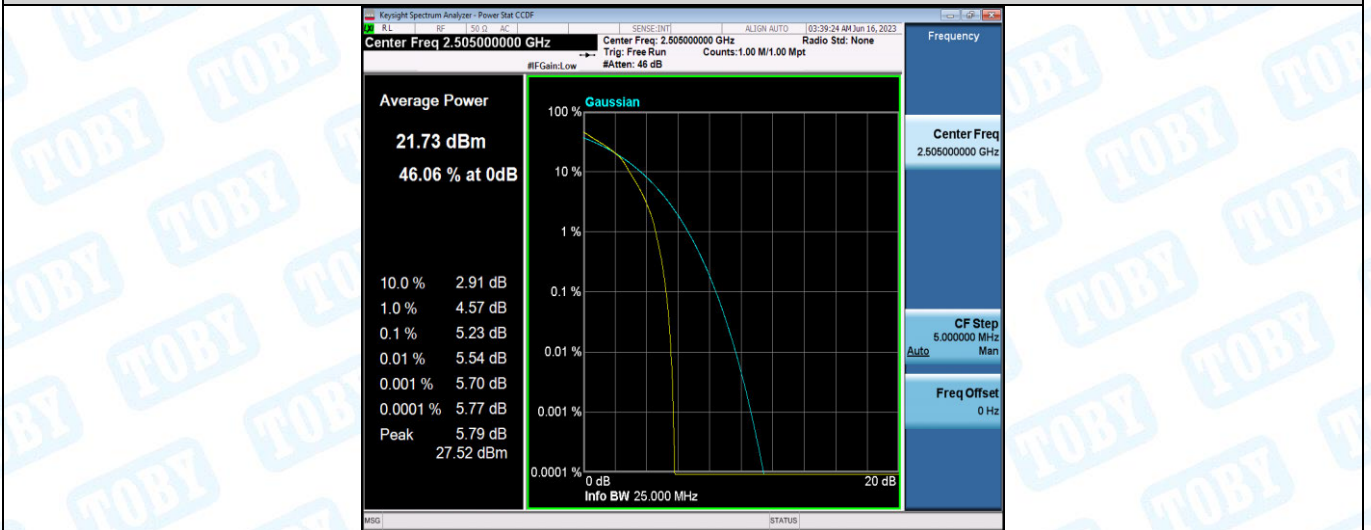

Band7-10MHz-QPSK-21100-1RB#0

Band7-10MHz-QPSK-21100-50RB#0

Band7-10MHz-QPSK-21400-1RB#0

Band7-10MHz-QPSK-21400-50RB#0

Band7-10MHz-16QAM-20800-1RB#0

Band7-10MHz-16QAM-20800-27RB#0

Band7-10MHz-16QAM-21100-1RB#0