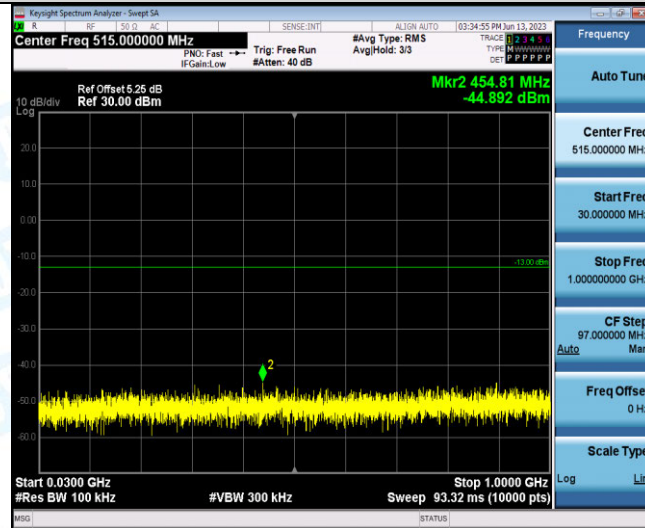

Band5-3MHz-16QAM-20525-1RB#0-Range1:30~1000MHz

Band5-3MHz-16QAM-20525-1RB#0-Range2:1000~10000MHz

Band5-3MHz-16QAM-20635-1RB#0-Range1:30~1000MHz

Band5-3MHz-16QAM-20635-1RB#0-Range2:1000~10000MHz

Band5-5MHz-QPSK-20425-1RB#0-Range1:30~1000MHz

Band5-5MHz-QPSK-20425-1RB#0-Range2:1000~10000MHz

Band5-5MHz-QPSK-20525-1RB#0-Range1:30~1000MHz

Band5-5MHz-QPSK-20525-1RB#0-Range2:1000~10000MHz

Band5-5MHz-QPSK-20625-1RB#0-Range1:30~1000MHz

Band5-5MHz-QPSK-20625-1RB#0-Range2: 1000~10000MHz