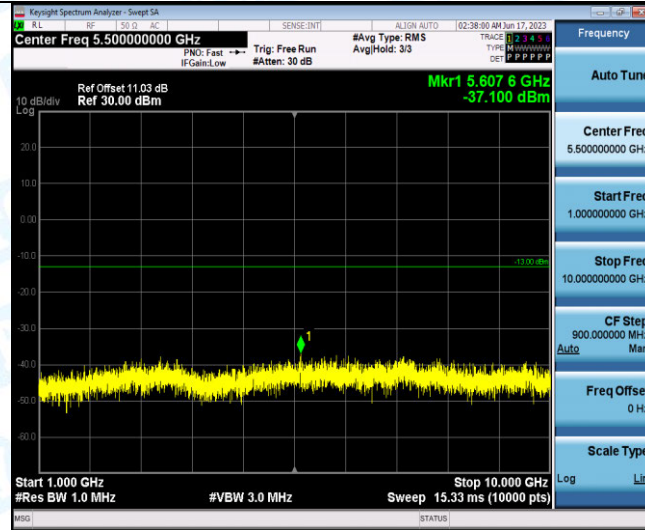

Band5-3MHz-16QAM-20525-1RB#0-Range1:30~1000MHz

Band5-3MHz-16QAM-20525-1RB#0-Range2:1000~10000MHz

Band5-3MHz-16QAM-20635-1RB#0-Range1:30~1000MHz

Band5-3MHz-16QAM-20635-1RB#0-Range2:1000~10000MHz

Band5-5MHz-QPSK-20425-1RB#0-Range1:30~1000MHz

Band5-5MHz-QPSK-20425-1RB#0-Range2:1000~10000MHz

Band5-5MHz-QPSK-20525-1RB#0-Range1:30~1000MHz

Band5-5MHz-QPSK-20525-1RB#0-Range2:1000~10000MHz

Band5-5MHz-QPSK-20625-1RB#0-Range1:30~1000MHz

Band5-5MHz-QPSK-20625-1RB#0-Range2: 1000~10000MHz