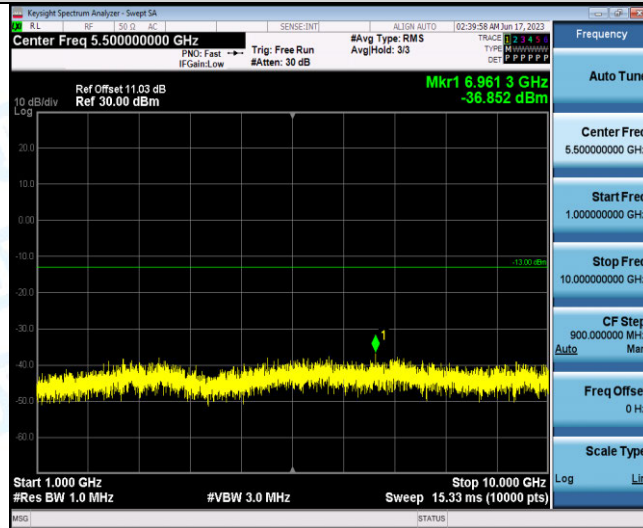

Band5-5MHz-16QAM-20625-1RB#0-Range2:1000~10000MHz