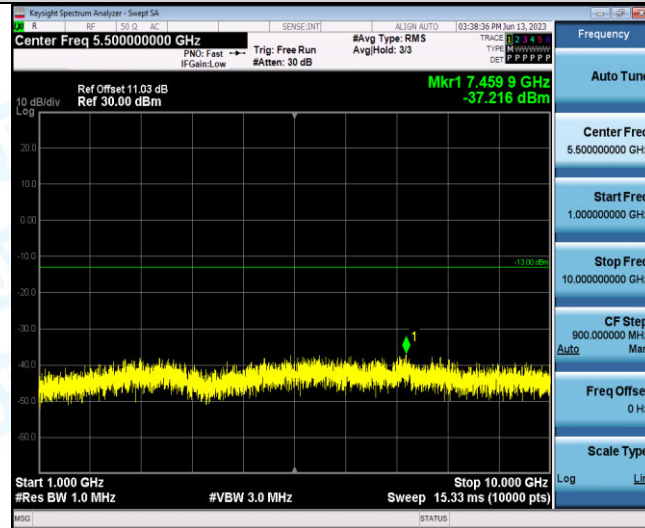

Band5-3MHz-16QAM-20525-1RB#0-Range1:30~1000MHz

Band5-3MHz-16QAM-20525-1RB#0-Range2:1000~10000MHz

Band5-3MHz-16QAM-20635-1RB#0-Range1:30~1000MHz

Band5-3MHz-16QAM-20635-1RB#0-Range2:1000~10000MHz

Band5-5MHz-QPSK-20425-1RB#0-Range1:30~1000MHz

Band5-5MHz-QPSK-20425-1RB#0-Range2:1000~10000MHz

Band5-5MHz-QPSK-20525-1RB#0-Range1:30~1000MHz

Band5-5MHz-QPSK-20525-1RB#0-Range2:1000~10000MHz

Band5-5MHz-QPSK-20625-1RB#0-Range1:30~1000MHz

Band5-5MHz-QPSK-20625-1RB#0-Range2: 1000~10000MHz