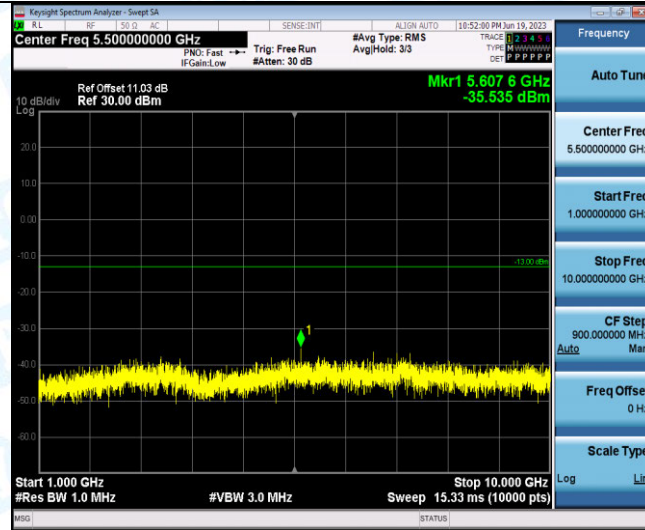

Band5-10MHz-QPSK-20450-1RB#0-Range2:1000~10000MHz