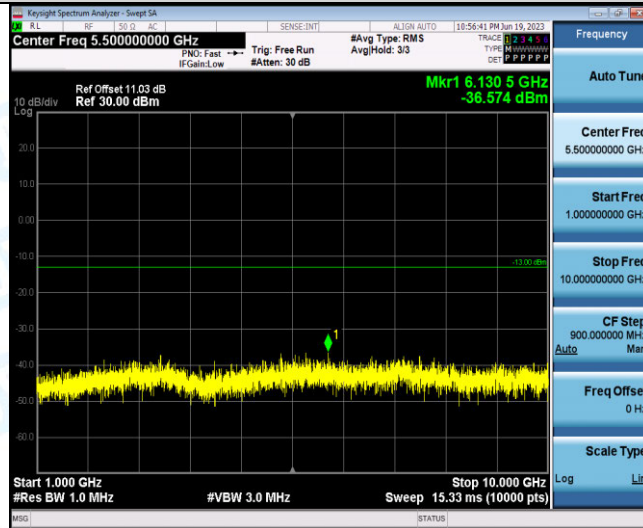

Band5-10MHz-QPSK-20600-1RB#0-Range2:1000~10000MHz