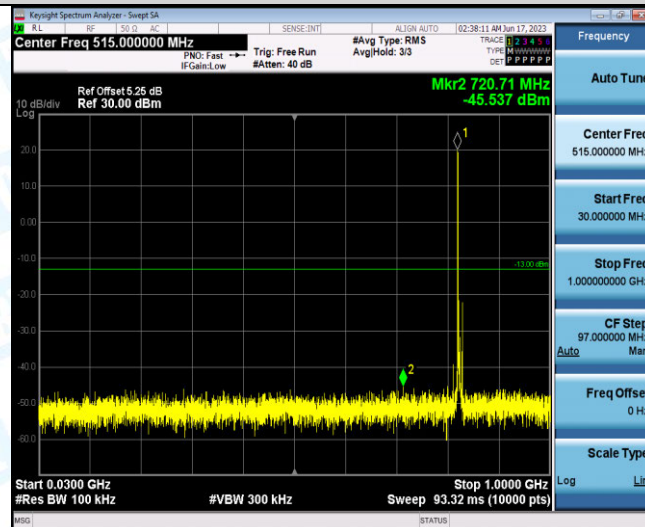

Band5-5MHz-16QAM-20425-1RB#0-Range1:30~1000MHz