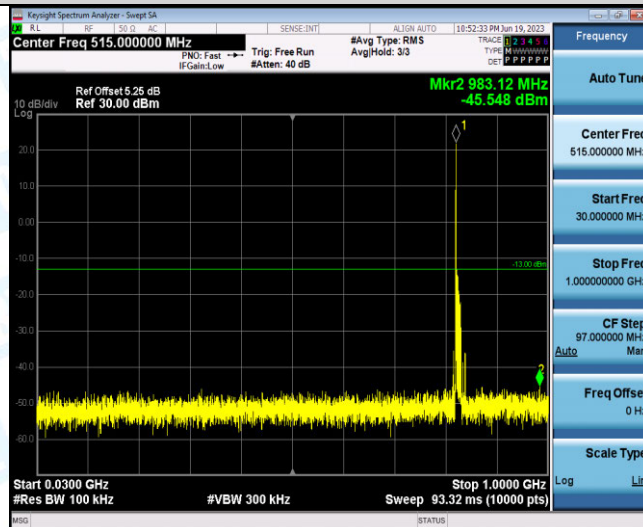

Band5-10MHz-16QAM-20450-1RB#0-Range1:30~1000MHz