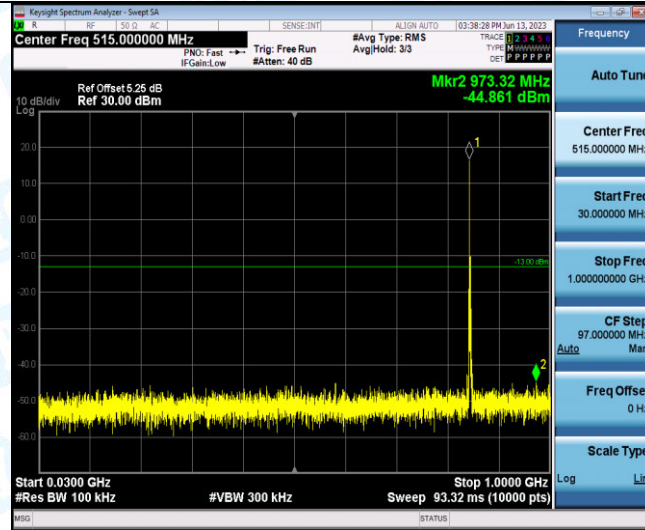

Band5-3MHz-16QAM-20525-1RB#0-Range1:30~1000MHz

Band5-3MHz-16QAM-20525-1RB#0-Range2:1000~10000MHz

Band5-3MHz-16QAM-20635-1RB#0-Range1:30~1000MHz

Band5-3MHz-16QAM-20635-1RB#0-Range2:1000~10000MHz

Band5-5MHz-QPSK-20425-1RB#0-Range1:30~1000MHz

Band5-5MHz-QPSK-20425-1RB#0-Range2:1000~10000MHz

Band5-5MHz-QPSK-20525-1RB#0-Range1:30~1000MHz

Band5-5MHz-QPSK-20525-1RB#0-Range2:1000~10000MHz

Band5-5MHz-QPSK-20625-1RB#0-Range1:30~1000MHz

Band5-5MHz-QPSK-20625-1RB#0-Range2: 1000~10000MHz