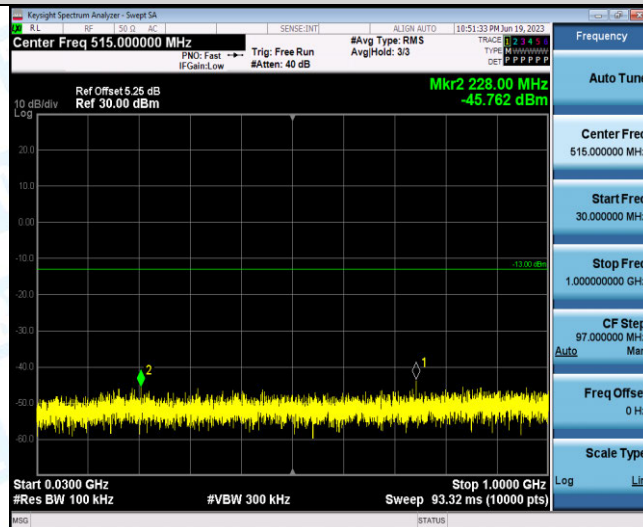

Band5-10MHz-QPSK-20450-1RB#0-Range1:30~1000MHz