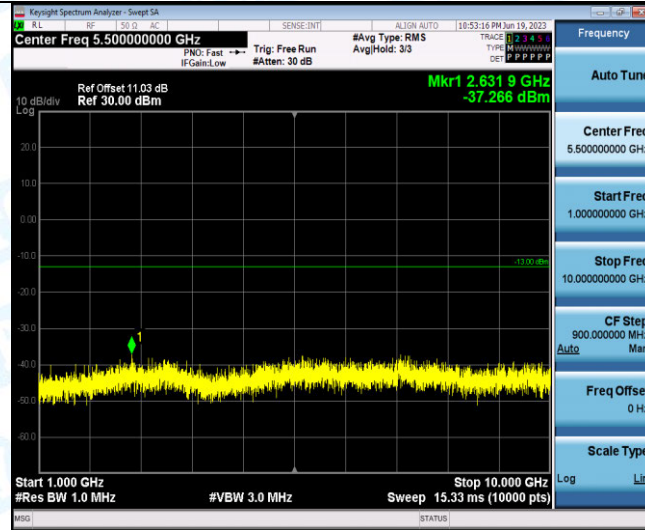

Band5-10MHz-QPSK-20600-1RB#0-Range1:30~1000MHz

Band5-10MHz-QPSK-20600-1RB#0-Range2:1000~10000MHz

Band5-10MHz-16QAM-20450-1RB#0-Range1:30~1000MHz

Band5-10MHz-16QAM-20450-1RB#0-Range2:1000~10000MHz

Band5-10MHz-16QAM-20525-1RB#0-Range1:30~1000MHz