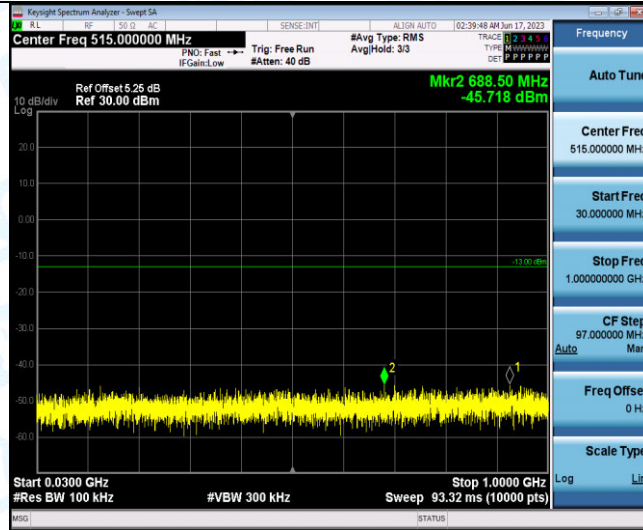

Band5-5MHz-16QAM-20425-1RB#0-Range1:30~1000MHz

Band5-5MHz-16QAM-20425-1RB#0-Range2:1000~10000MHz

Band5-5MHz-16QAM-20525-1RB#0-Range1:30~1000MHz

Band5-5MHz-16QAM-20525-1RB#0-Range2:1000~10000MHz

Band5-5MHz-16QAM-20625-1RB#0-Range1:30~1000MHz