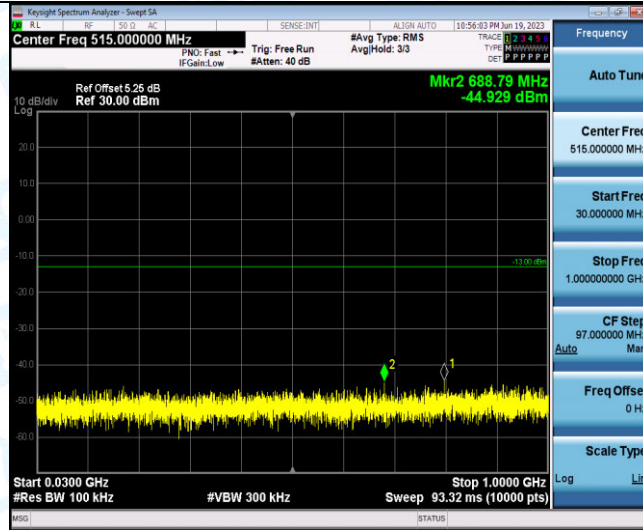

Band5-10MHz-QPSK-20600-1RB#0-Range1:30~1000MHz