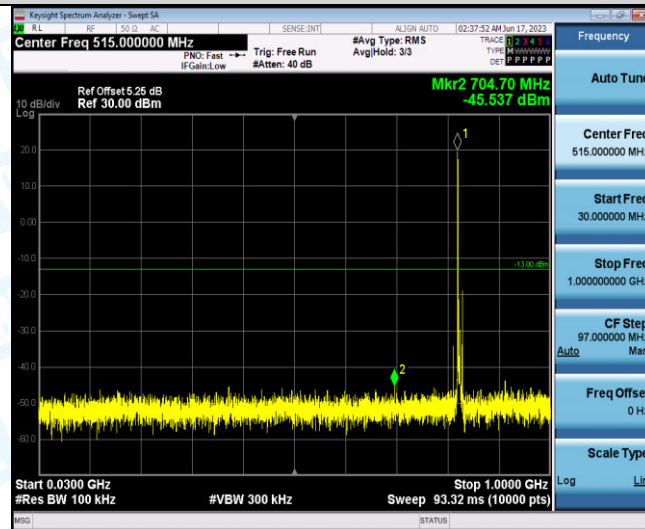

Band5-3MHz-16QAM-20525-1RB#0-Range1:30~1000MHz

Band5-3MHz-16QAM-20525-1RB#0-Range2:1000~10000MHz

Band5-3MHz-16QAM-20635-1RB#0-Range1:30~1000MHz

Band5-3MHz-16QAM-20635-1RB#0-Range2:1000~10000MHz

Band5-5MHz-QPSK-20425-1RB#0-Range1:30~1000MHz

Band5-5MHz-QPSK-20425-1RB#0-Range2:1000~10000MHz

Band5-5MHz-QPSK-20525-1RB#0-Range1:30~1000MHz

Band5-5MHz-QPSK-20525-1RB#0-Range2:1000~10000MHz

Band5-5MHz-QPSK-20625-1RB#0-Range1:30~1000MHz

Band5-5MHz-QPSK-20625-1RB#0-Range2: 1000~10000MHz