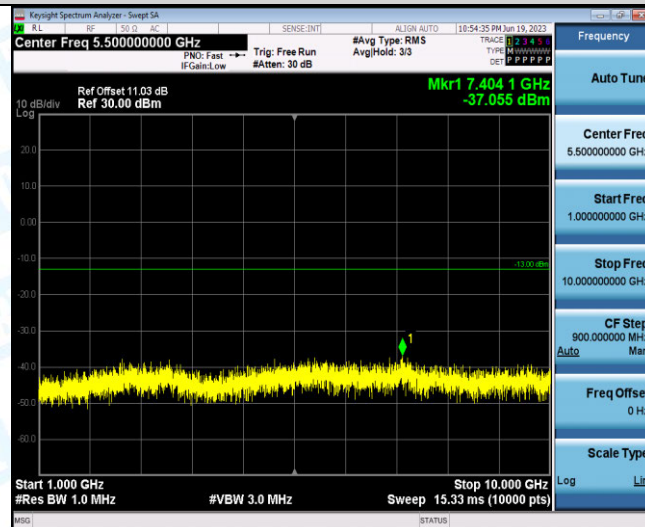

Band5-5MHz-16QAM-20625-1RB#0-Range2:1000~10000MHz

Band5-10MHz-QPSK-20450-1RB#0-Range1:30~1000MHz

Band5-10MHz-QPSK-20450-1RB#0-Range2:1000~10000MHz

Band5-10MHz-QPSK-20525-1RB#0-Range1:30~1000MHz

Band5-10MHz-QPSK-20525-1RB#0-Range2:1000~10000MHz