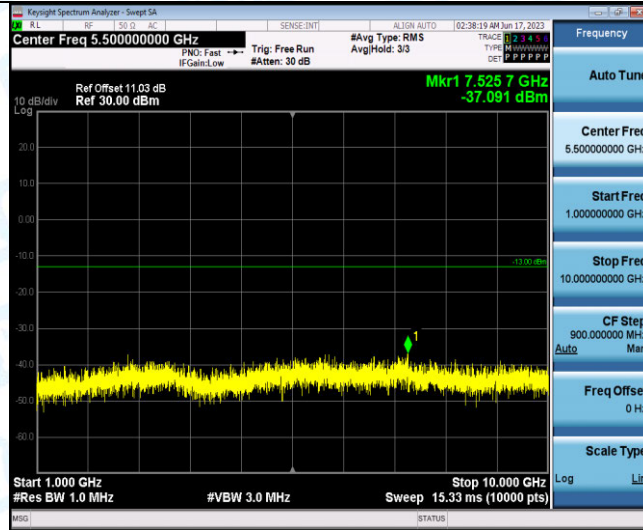

Band5-5MHz-QPSK-20425-1RB#0-Range2:1000~10000MHz

Band5-5MHz-QPSK-20525-1RB#0-Range1:30~1000MHz

Band5-5MHz-QPSK-20525-1RB#0-Range2:1000~10000MHz

Band5-5MHz-QPSK-20625-1RB#0-Range1:30~1000MHz

Band5-5MHz-QPSK-20625-1RB#0-Range2: 1000~10000MHz

Band5-5MHz-16QAM-20425-1RB#0-Range1:30~1000MHz

Band5-5MHz-16QAM-20425-1RB#0-Range2:1000~10000MHz

Band5-5MHz-16QAM-20525-1RB#0-Range1:30~1000MHz

Band5-5MHz-16QAM-20525-1RB#0-Range2:1000~10000MHz

Band5-5MHz-16QAM-20625-1RB#0-Range1:30~1000MHz