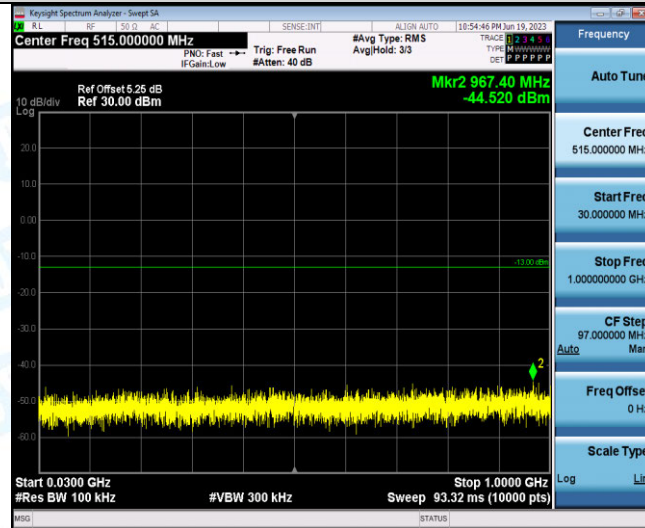

Band5-10MHz-QPSK-20600-1RB#0-Range1:30~1000MHz

Band5-10MHz-QPSK-20600-1RB#0-Range2:1000~10000MHz

Band5-10MHz-16QAM-20450-1RB#0-Range1:30~1000MHz

Band5-10MHz-16QAM-20450-1RB#0-Range2:1000~10000MHz

Band5-10MHz-16QAM-20525-1RB#0-Range1:30~1000MHz