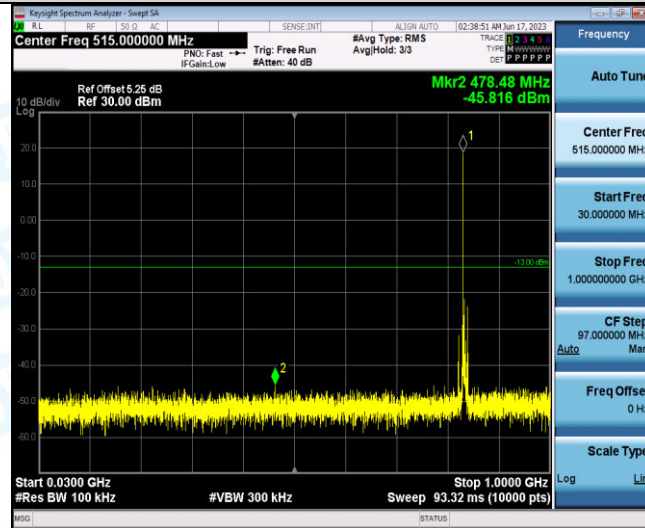

Band5-3MHz-16QAM-20525-1RB#0-Range1:30~1000MHz

Band5-3MHz-16QAM-20525-1RB#0-Range2:1000~10000MHz

Band5-3MHz-16QAM-20635-1RB#0-Range1:30~1000MHz

Band5-3MHz-16QAM-20635-1RB#0-Range2:1000~10000MHz

Band5-5MHz-QPSK-20425-1RB#0-Range1:30~1000MHz

Band5-5MHz-QPSK-20425-1RB#0-Range2:1000~10000MHz

Band5-5MHz-QPSK-20525-1RB#0-Range1:30~1000MHz

Band5-5MHz-QPSK-20525-1RB#0-Range2:1000~10000MHz

Band5-5MHz-QPSK-20625-1RB#0-Range1:30~1000MHz

Band5-5MHz-QPSK-20625-1RB#0-Range2: 1000~10000MHz