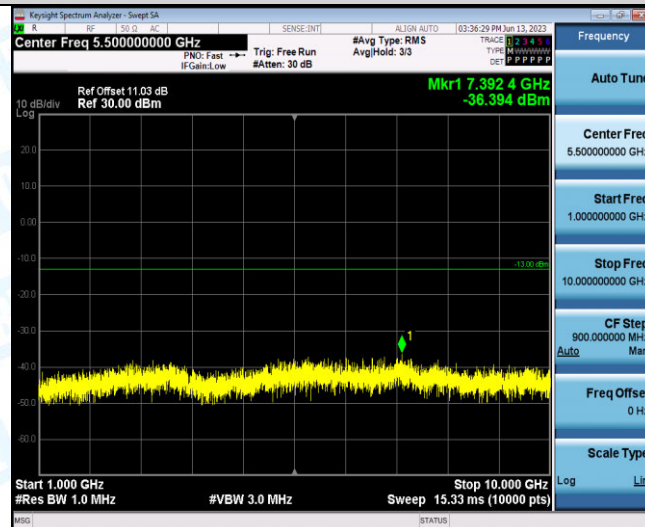

Band5-3MHz-16QAM-20525-1RB#0-Range1:30~1000MHz

Band5-3MHz-16QAM-20525-1RB#0-Range2:1000~10000MHz

Band5-3MHz-16QAM-20635-1RB#0-Range1:30~1000MHz

Band5-3MHz-16QAM-20635-1RB#0-Range2:1000~10000MHz

Band5-5MHz-QPSK-20425-1RB#0-Range1:30~1000MHz

Band5-5MHz-QPSK-20425-1RB#0-Range2:1000~10000MHz

Band5-5MHz-QPSK-20525-1RB#0-Range1:30~1000MHz

Band5-5MHz-QPSK-20525-1RB#0-Range2:1000~10000MHz

Band5-5MHz-QPSK-20625-1RB#0-Range1:30~1000MHz

Band5-5MHz-QPSK-20625-1RB#0-Range2: 1000~10000MHz