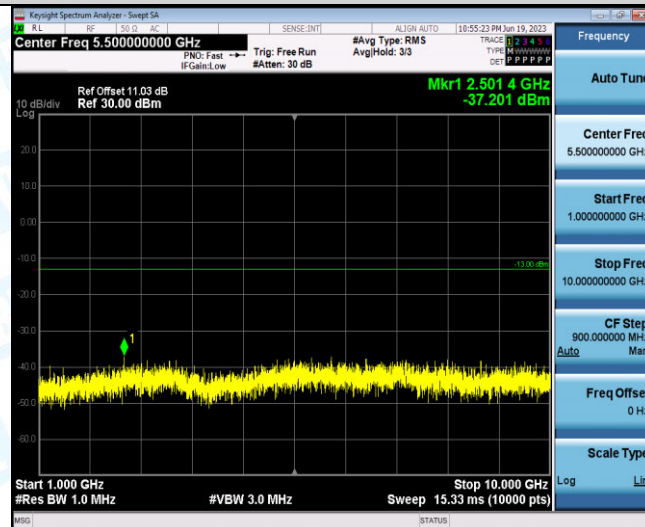

Band5-10MHz-16QAM-20525-1RB#0-Range2:1000~10000MHz