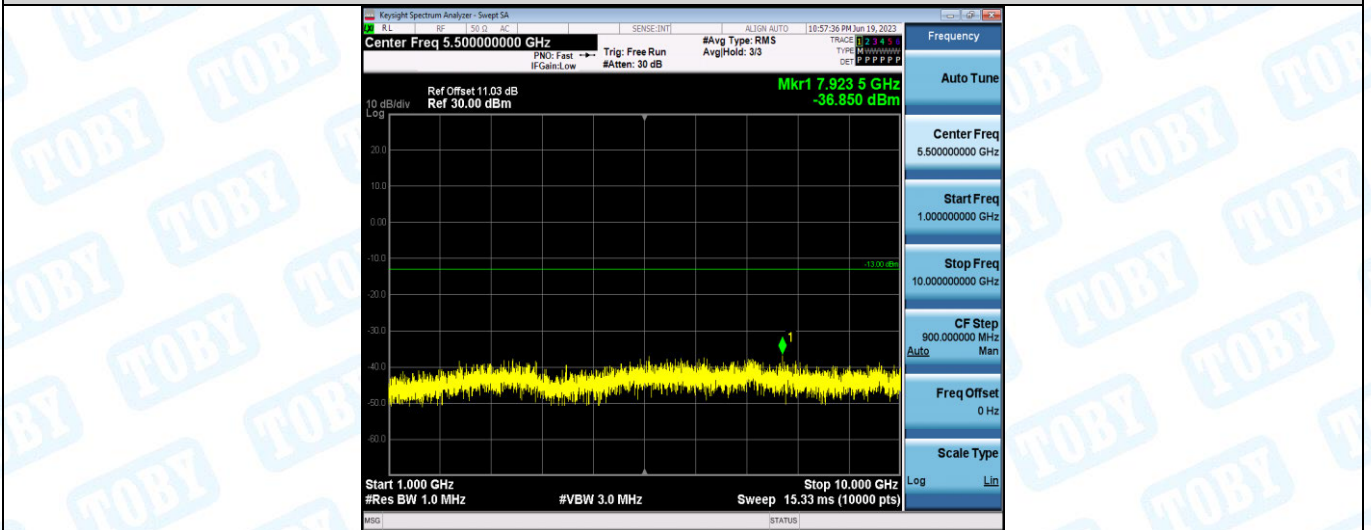

Band5-10MHz-16QAM-20600-1RB#0-Range2:1000~10000MHz