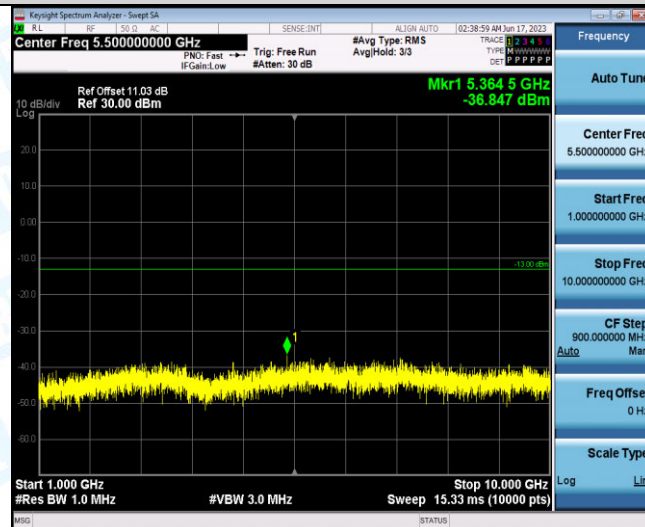

Band5-3MHz-16QAM-20525-1RB#0-Range1:30~1000MHz

Band5-3MHz-16QAM-20525-1RB#0-Range2:1000~10000MHz

Band5-3MHz-16QAM-20635-1RB#0-Range1:30~1000MHz

Band5-3MHz-16QAM-20635-1RB#0-Range2:1000~10000MHz

Band5-5MHz-QPSK-20425-1RB#0-Range1:30~1000MHz

Band5-5MHz-QPSK-20425-1RB#0-Range2:1000~10000MHz

Band5-5MHz-QPSK-20525-1RB#0-Range1:30~1000MHz

Band5-5MHz-QPSK-20525-1RB#0-Range2:1000~10000MHz

Band5-5MHz-QPSK-20625-1RB#0-Range1:30~1000MHz

Band5-5MHz-QPSK-20625-1RB#0-Range2: 1000~10000MHz