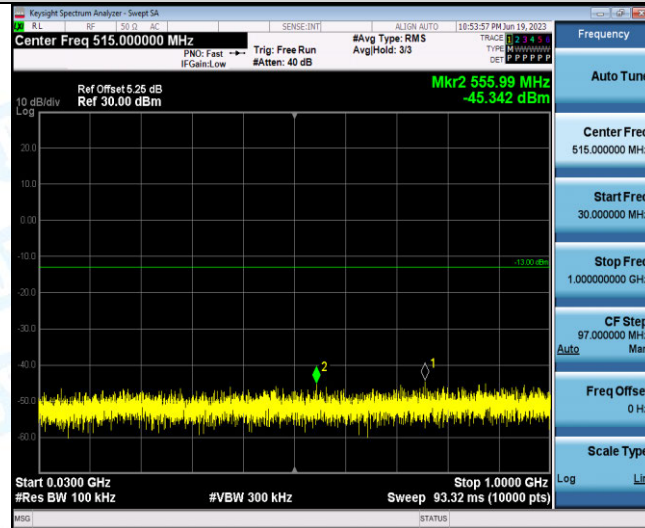

Band5-5MHz-16QAM-20625-1RB#0-Range2:1000~10000MHz

Band5-10MHz-QPSK-20450-1RB#0-Range1:30~1000MHz

Band5-10MHz-QPSK-20450-1RB#0-Range2:1000~10000MHz

Band5-10MHz-QPSK-20525-1RB#0-Range1:30~1000MHz

Band5-10MHz-QPSK-20525-1RB#0-Range2:1000~10000MHz