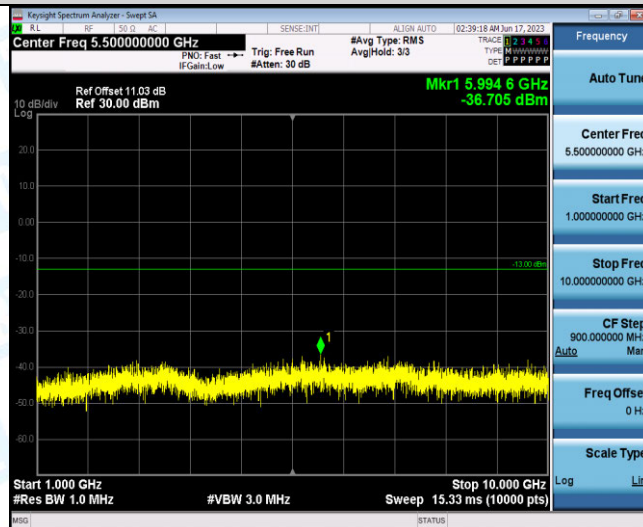

Band5-5MHz-16QAM-20425-1RB#0-Range1:30~1000MHz

Band5-5MHz-16QAM-20425-1RB#0-Range2:1000~10000MHz

Band5-5MHz-16QAM-20525-1RB#0-Range1:30~1000MHz

Band5-5MHz-16QAM-20525-1RB#0-Range2:1000~10000MHz

Band5-5MHz-16QAM-20625-1RB#0-Range1:30~1000MHz