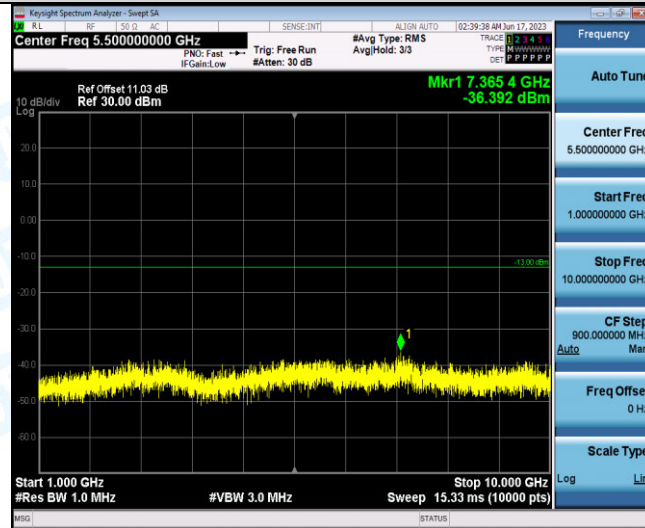

Band5-5MHz-QPSK-20425-1RB#0-Range2:1000~10000MHz

Band5-5MHz-QPSK-20525-1RB#0-Range1:30~1000MHz

Band5-5MHz-QPSK-20525-1RB#0-Range2:1000~10000MHz

Band5-5MHz-QPSK-20625-1RB#0-Range1:30~1000MHz

Band5-5MHz-QPSK-20625-1RB#0-Range2: 1000~10000MHz

Band5-5MHz-16QAM-20425-1RB#0-Range1:30~1000MHz

Band5-5MHz-16QAM-20425-1RB#0-Range2:1000~10000MHz

Band5-5MHz-16QAM-20525-1RB#0-Range1:30~1000MHz

Band5-5MHz-16QAM-20525-1RB#0-Range2:1000~10000MHz

Band5-5MHz-16QAM-20625-1RB#0-Range1:30~1000MHz