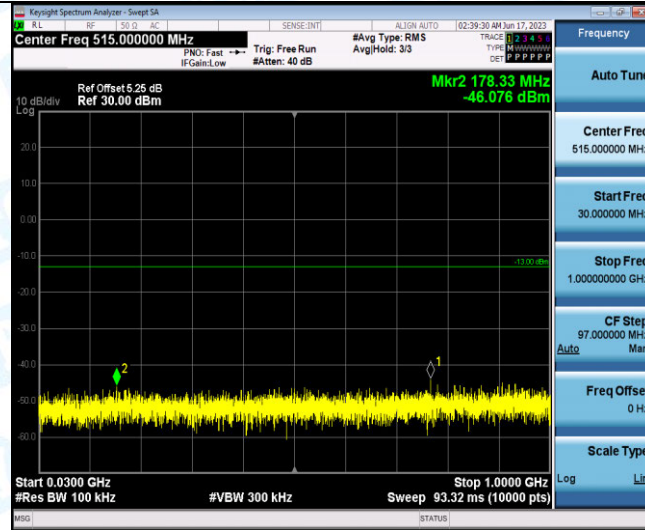

Band5-5MHz-QPSK-20425-1RB#0-Range2:1000~10000MHz

Band5-5MHz-QPSK-20525-1RB#0-Range1:30~1000MHz

Band5-5MHz-QPSK-20525-1RB#0-Range2:1000~10000MHz

Band5-5MHz-QPSK-20625-1RB#0-Range1:30~1000MHz

Band5-5MHz-QPSK-20625-1RB#0-Range2: 1000~10000MHz

Band5-5MHz-16QAM-20425-1RB#0-Range1:30~1000MHz

Band5-5MHz-16QAM-20425-1RB#0-Range2:1000~10000MHz

Band5-5MHz-16QAM-20525-1RB#0-Range1:30~1000MHz

Band5-5MHz-16QAM-20525-1RB#0-Range2:1000~10000MHz

Band5-5MHz-16QAM-20625-1RB#0-Range1:30~1000MHz