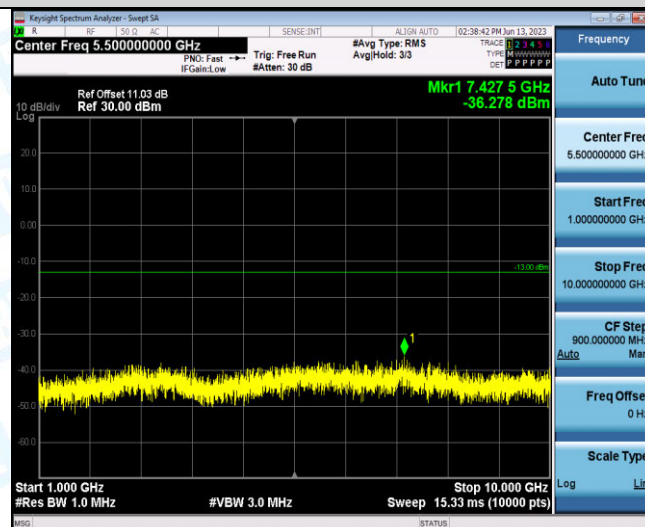

### Test Graphs

Band5-1.4MHz-QPSK-20525-1RB#0-Range1:30~1000MHz

Band5-1.4MHz-QPSK-20525-1RB#0-Range2:1000~10000MHz

Band5-1.4MHz-QPSK-20643-1RB#0-Range1:30~1000MHz

Band5-1.4MHz-QPSK-20643-1RB#0-Range2:1000~10000MHz