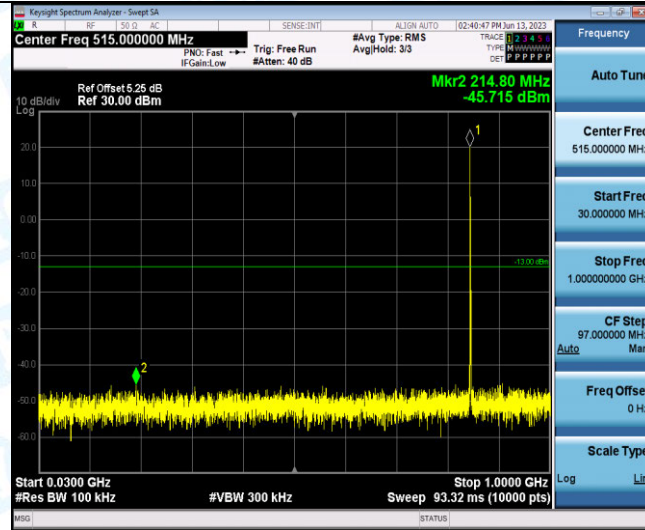

### Test Graphs

Band5-1.4MHz-QPSK-20525-1RB#0-Range1:30~1000MHz

Band5-1.4MHz-QPSK-20525-1RB#0-Range2:1000~10000MHz

Band5-1.4MHz-QPSK-20643-1RB#0-Range1:30~1000MHz

Band5-1.4MHz-QPSK-20643-1RB#0-Range2:1000~10000MHz