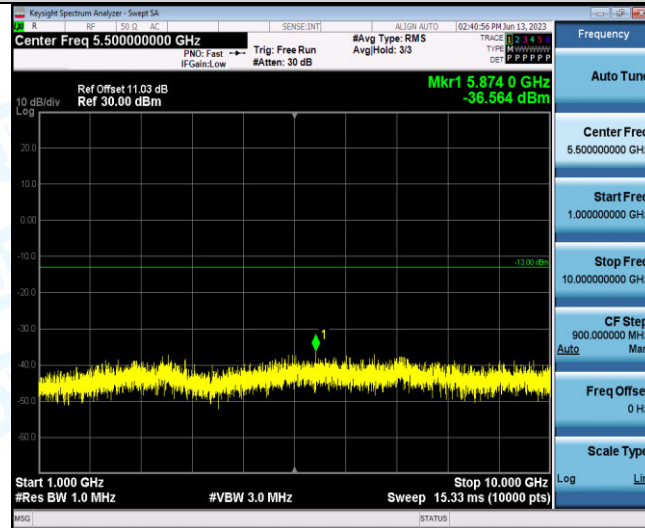

### Test Graphs

Band5-1.4MHz-QPSK-20525-1RB#0-Range1:30~1000MHz

Band5-1.4MHz-QPSK-20525-1RB#0-Range2:1000~10000MHz

Band5-1.4MHz-QPSK-20643-1RB#0-Range1:30~1000MHz

Band5-1.4MHz-QPSK-20643-1RB#0-Range2:1000~10000MHz