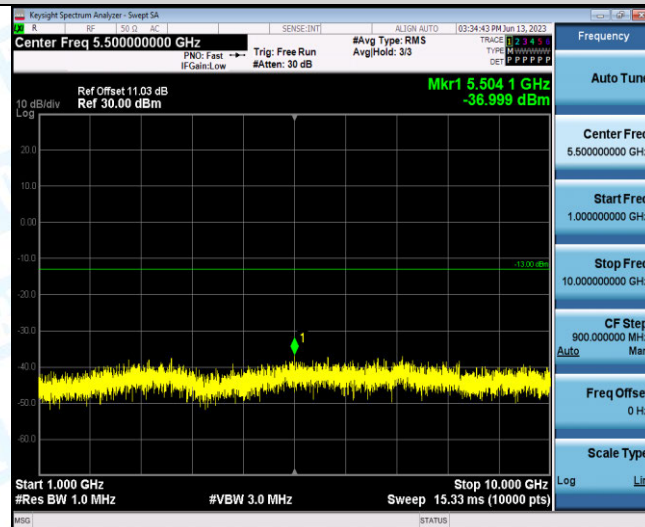

Band5-1.4MHz-16QAM-20643-1RB#0-Range2:1000~10000MHz

Band5-3MHz-QPSK-20415-1RB#0-Range1:30~1000MHz

Band5-3MHz-QPSK-20415-1RB#0-Range2:1000~10000MHz

Band5-3MHz-QPSK-20525-1RB#0-Range1:30~1000MHz

Band5-3MHz-QPSK-20525-1RB#0-Range2:1000~10000MHz