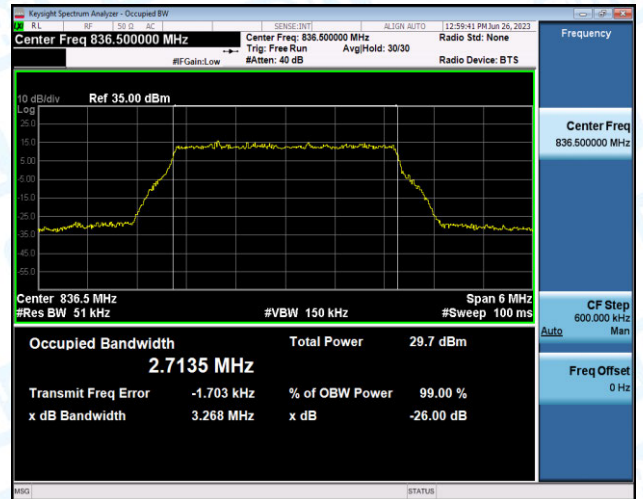

Band5-3MHz-QPSK-20415-15RB#0-PASS

Band5-3MHz-16QAM-20415-15RB#0-PASS

Band5-3MHz-QPSK-20525-15RB#0-PASS

Band5-3MHz-16QAM-20525-15RB#0-PASS

Band5-3MHz-QPSK-20635-15RB#0-PASS

Band5-3MHz-16QAM-20635-15RB#0-PASS