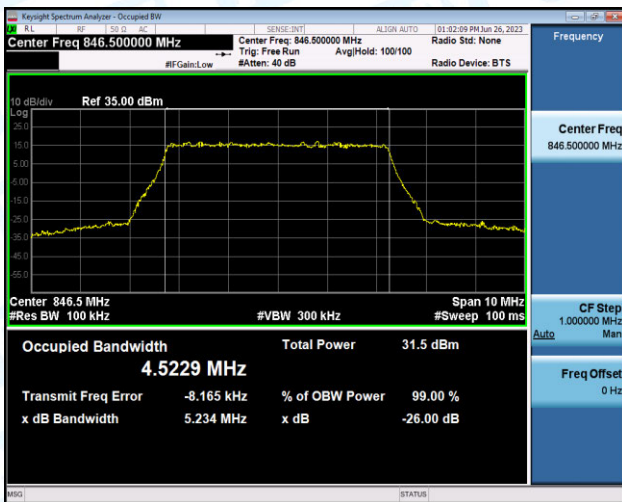

Band5-5MHz-QPSK-20425-25RB#0-PASS

Band5-5MHz-16QAM-20425-25RB#0-PASS

Band5-5MHz-QPSK-20525-25RB#0-PASS

Band5-5MHz-16QAM-20525-25RB#0-PASS

Band5-5MHz-QPSK-20625-25RB#0-PASS

Band5-5MHz-16QAM-20625-25RB#0-PASS