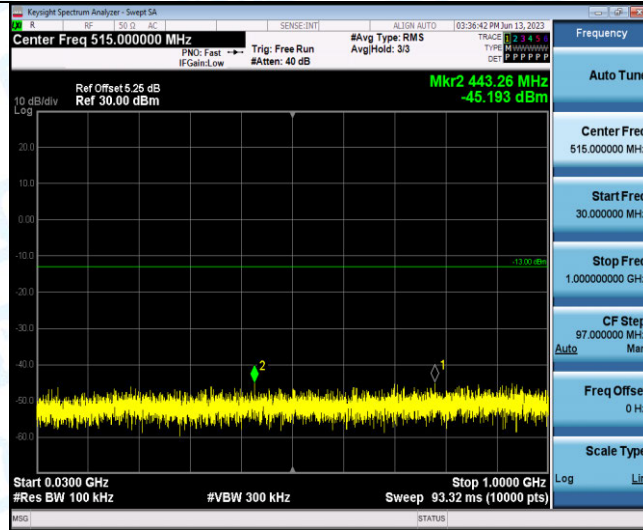

Band5-3MHz-QPSK-20635-1RB#0-Range1:30~1000MHz