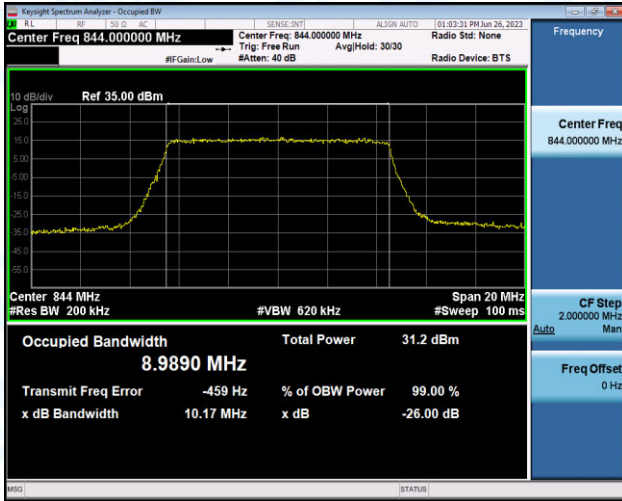

Band5-10MHz-QPSK-20450-50RB#0-PASS

Band5-10MHz-QPSK-20525-50RB#0-PASS

Band5-10MHz-QPSK-20600-50RB#0-PASS

Band5-10MHz-16QAM-20450-27RB#0-PASS

Band5-10MHz-16QAM-20525-27RB#0-PASS

Band5-10MHz-16QAM-20600-27RB#0-PASS