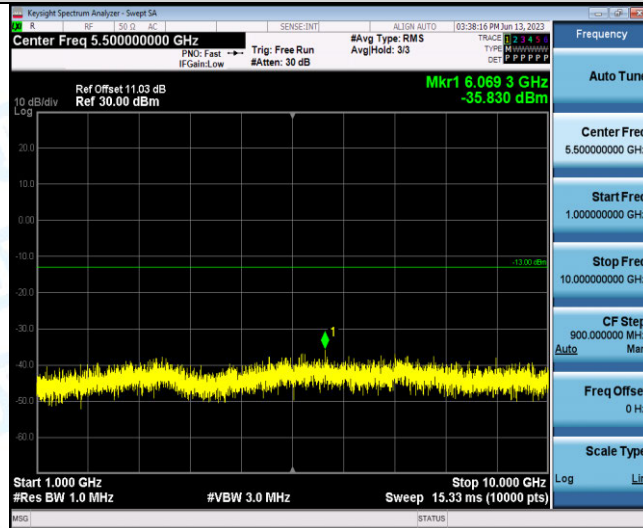

Band5-3MHz-QPSK-20635-1RB#0-Range2: 1000~10000MHz