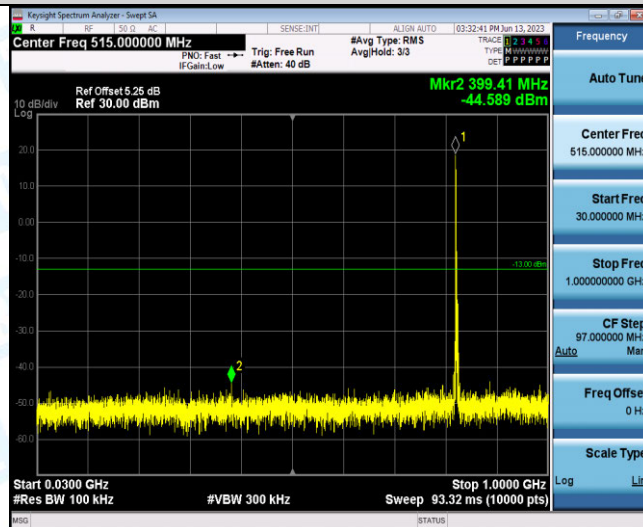

Band5-3MHz-16QAM-20415-1RB#0-Range1: 30~1000MHz

Band5-3MHz-16QAM-20415-1RB#0-Range2: 1000~10000MHz