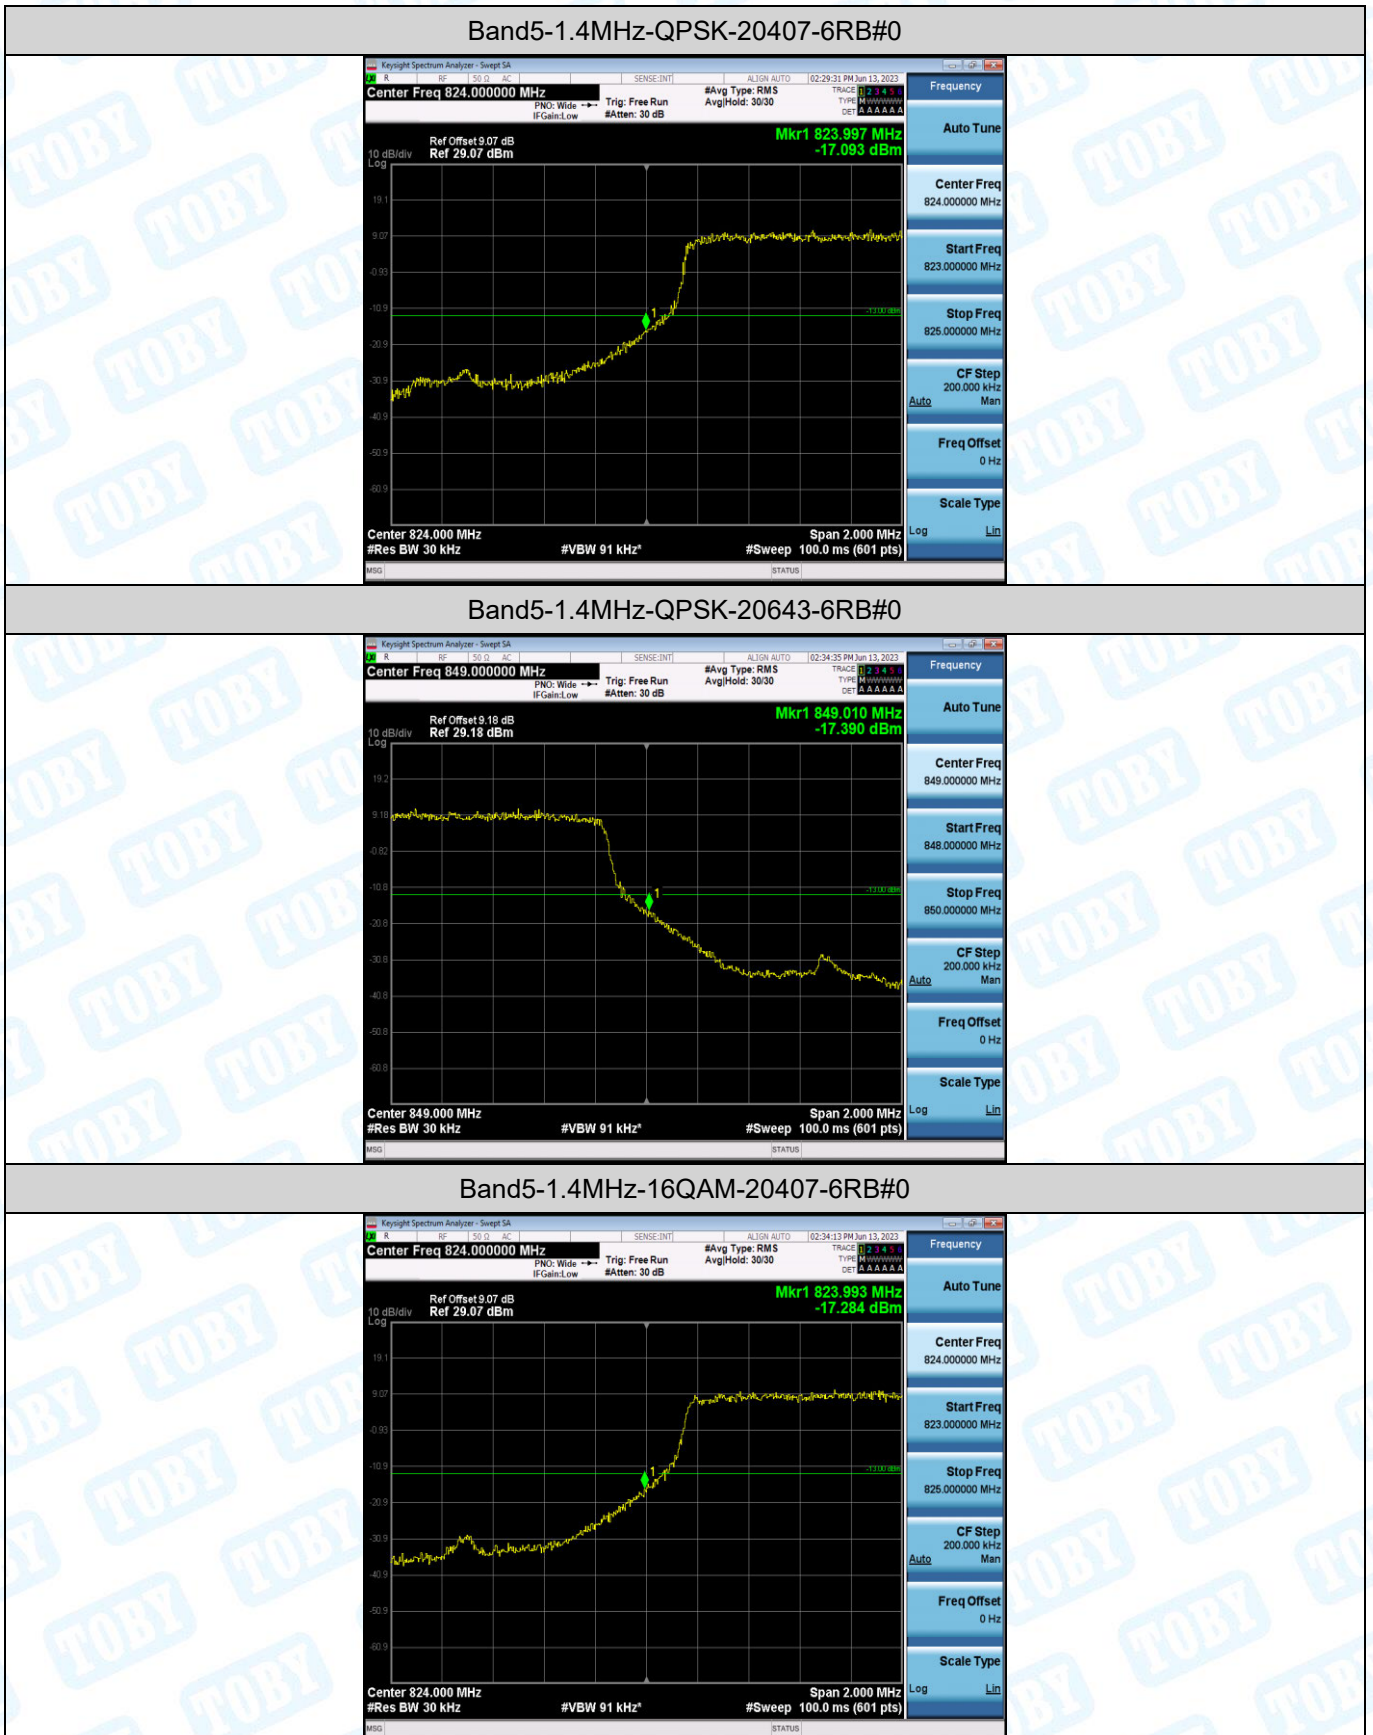

Test Graphs