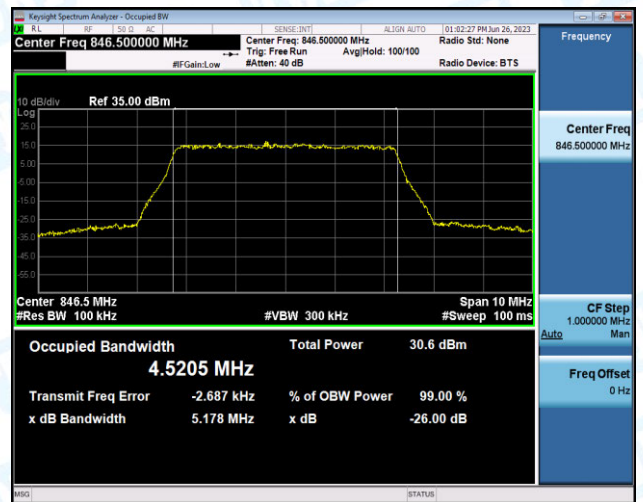

Band5-5MHz-16QAM-20625-25RB#0-PASS