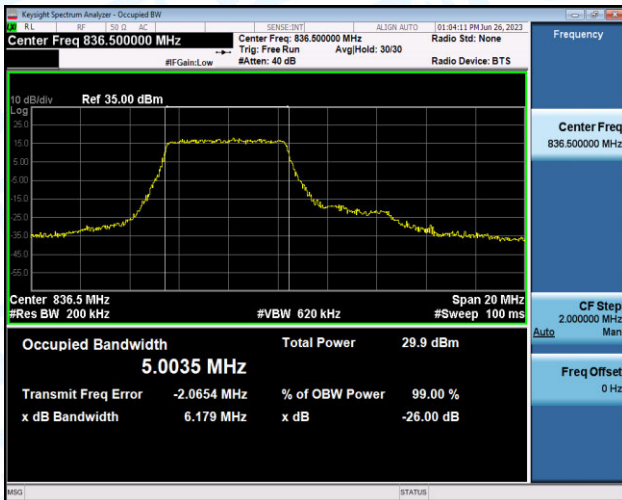

Band5-10MHz-QPSK-20450-50RB#0-PASS

Band5-10MHz-QPSK-20525-50RB#0-PASS

Band5-10MHz-QPSK-20600-50RB#0-PASS

Band5-10MHz-16QAM-20450-27RB#0-PASS

Band5-10MHz-16QAM-20525-27RB#0-PASS

Band5-10MHz-16QAM-20600-27RB#0-PASS