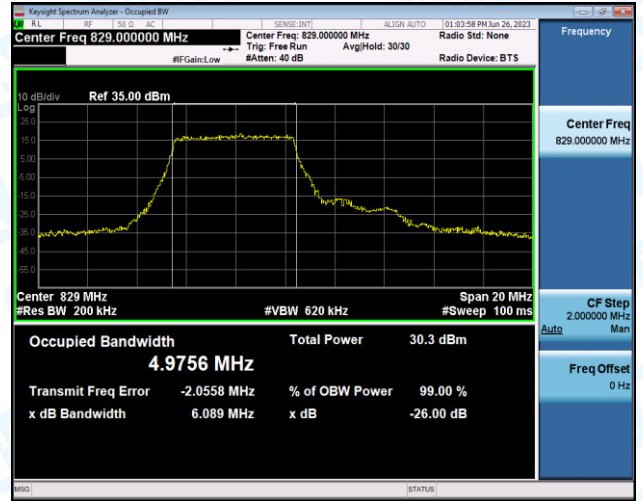

Band5-10MHz-QPSK-20450-50RB#0-PASS

Band5-10MHz-QPSK-20525-50RB#0-PASS

Band5-10MHz-QPSK-20600-50RB#0-PASS

Band5-10MHz-16QAM-20450-27RB#0-PASS

Band5-10MHz-16QAM-20525-27RB#0-PASS

Band5-10MHz-16QAM-20600-27RB#0-PASS