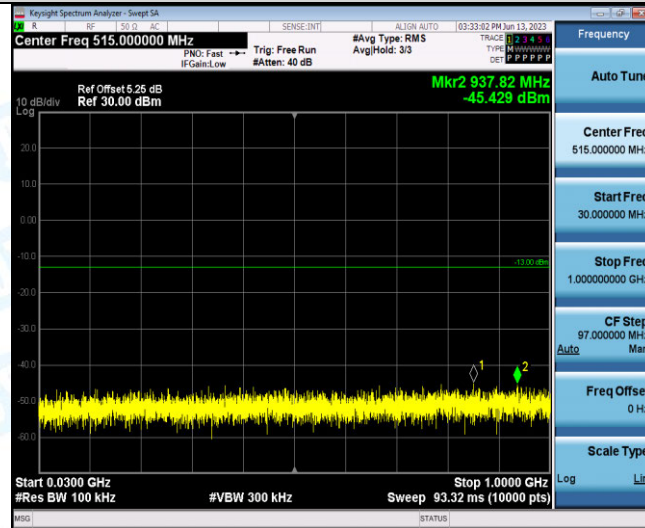

Band5-1.4MHz-16QAM-20643-1RB#0-Range2:1000~10000MHz

Band5-3MHz-QPSK-20415-1RB#0-Range1:30~1000MHz

Band5-3MHz-QPSK-20415-1RB#0-Range2:1000~10000MHz

Band5-3MHz-QPSK-20525-1RB#0-Range1:30~1000MHz

Band5-3MHz-QPSK-20525-1RB#0-Range2:1000~10000MHz