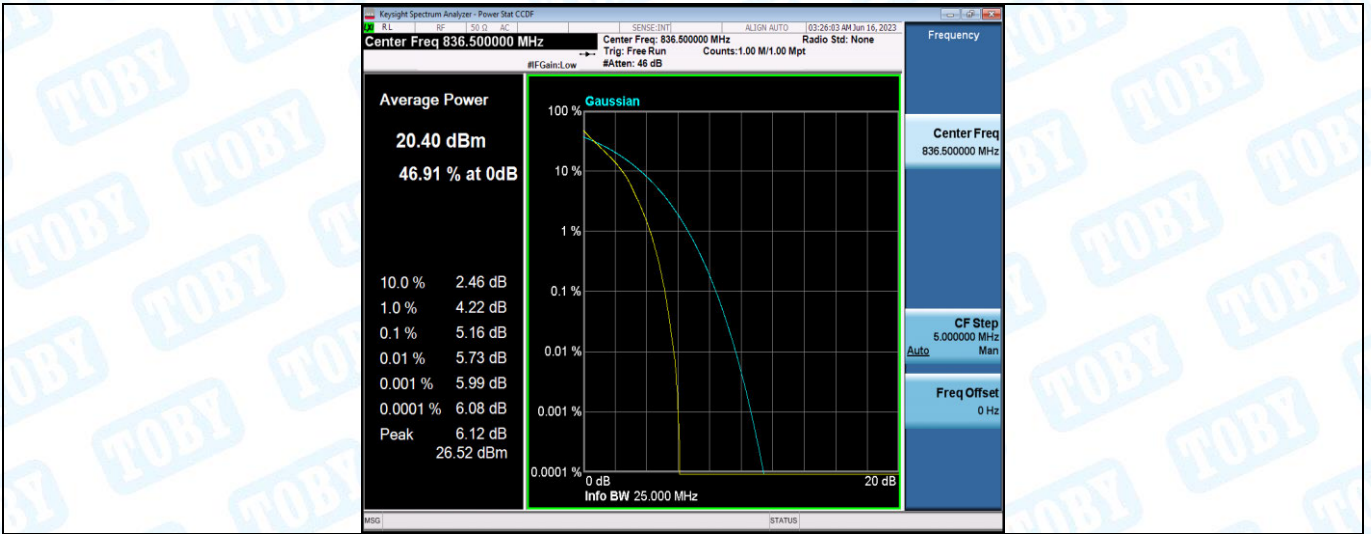

Band5-3MHz-QPSK-20415-15RB#0

Band5-3MHz-QPSK-20525-1RB#0

Band5-3MHz-QPSK-20525-15RB#0

Band5-3MHz-QPSK-20635-1RB#0

Band5-3MHz-QPSK-20635-15RB#0

Band5-3MHz-16QAM-20415-1RB#0

Band5-3MHz-16QAM-20415-15RB#0

Band5-3MHz-16QAM-20525-1RB#0