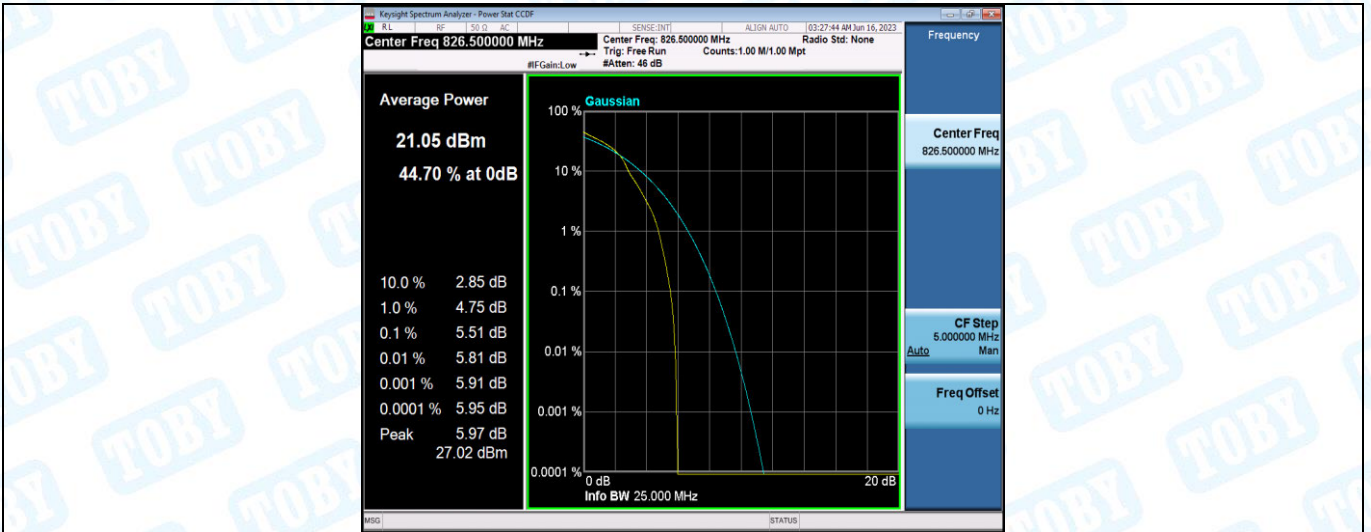

Band5-5MHz-16QAM-20425-1RB#0