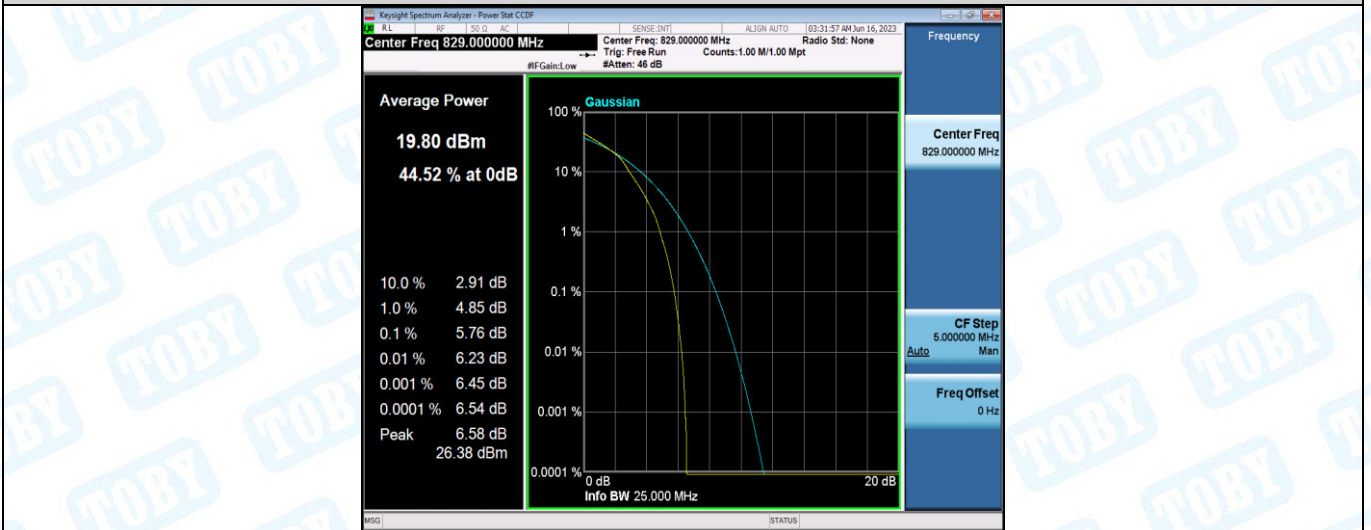

Band5-10MHz-QPSK-20450-50RB#0

Band5-10MHz-QPSK-20525-1RB#0

Band5-10MHz-QPSK-20525-50RB#0

Band5-10MHz-QPSK-20600-1RB#0

Band5-10MHz-QPSK-20600-50RB#0

Band5-10MHz-16QAM-20450-1RB#0

Band5-10MHz-16QAM-20450-27RB#0