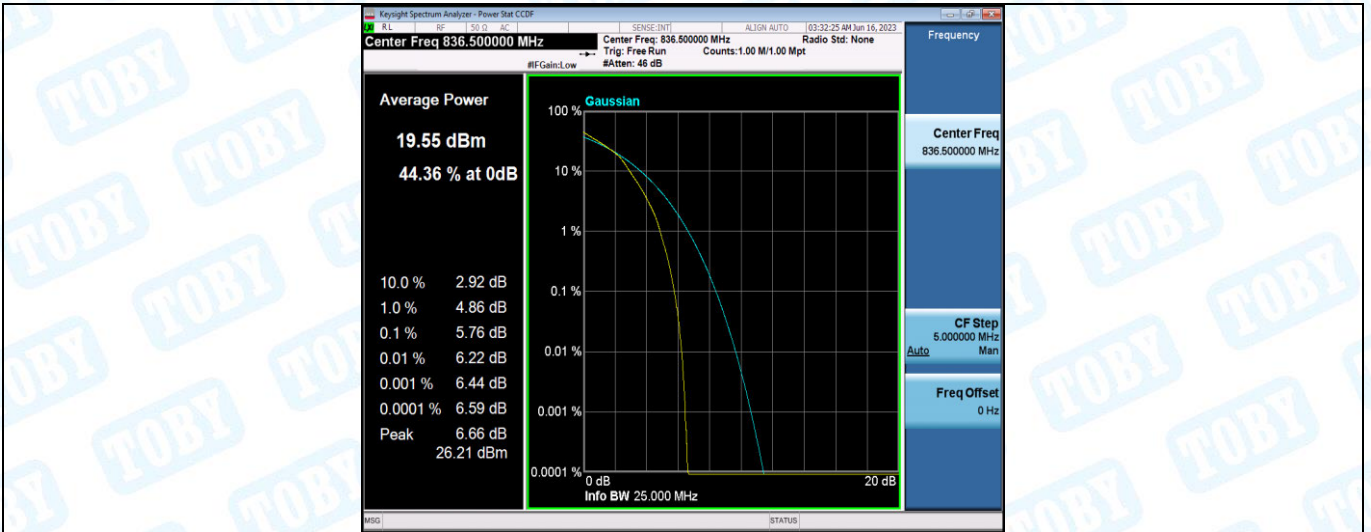

Band5-10MHz-16QAM-20525-27RB#0