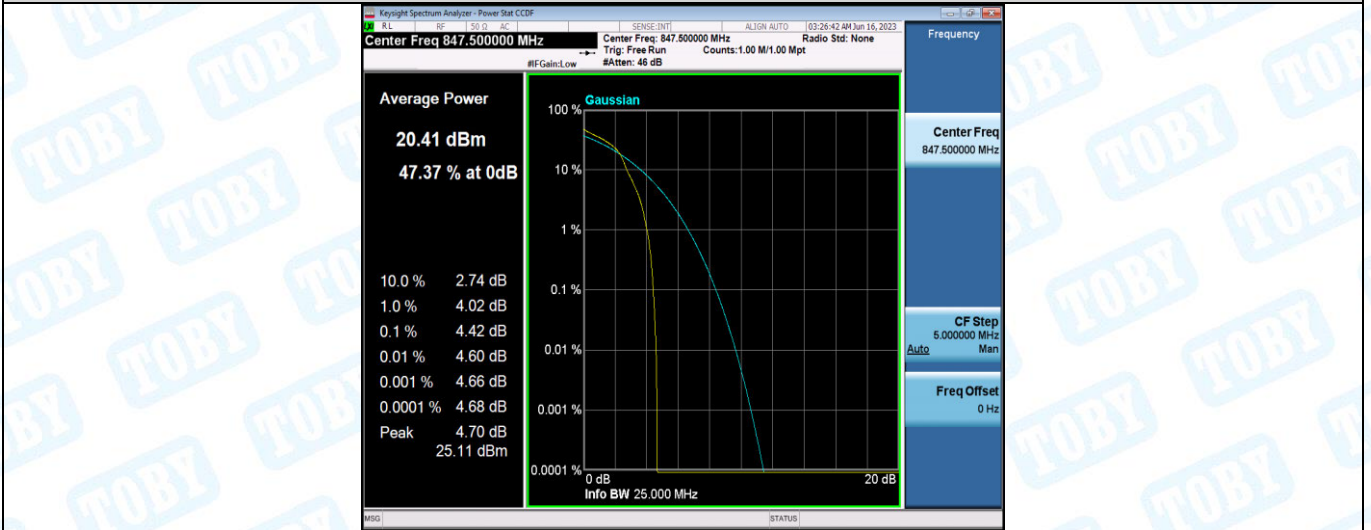

Band5-3MHz-16QAM-20635-1RB#0