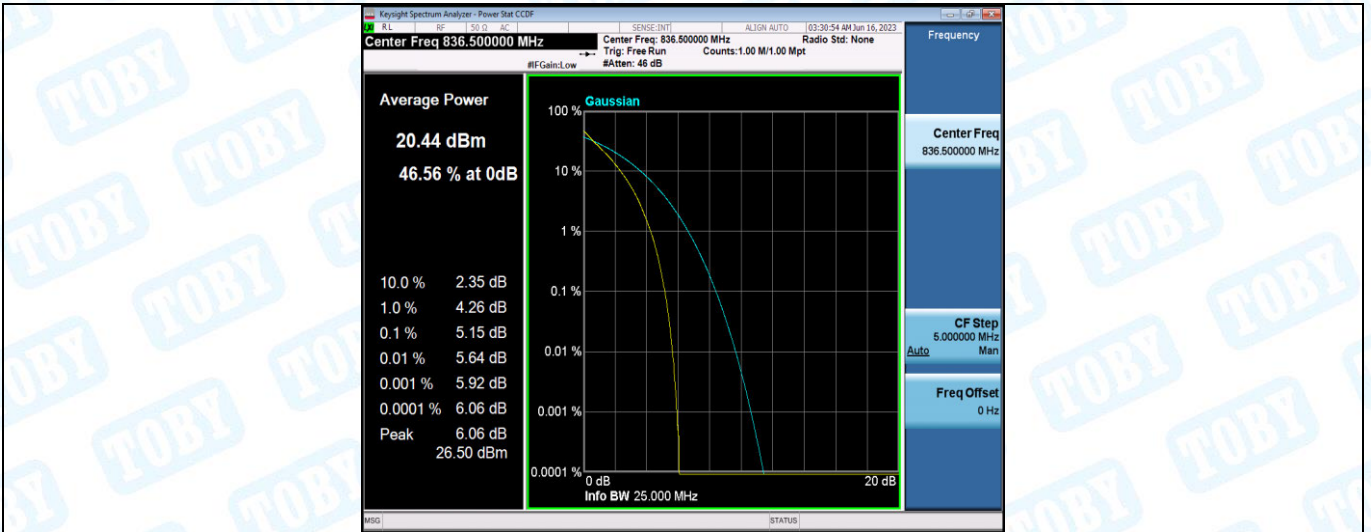

Band5-10MHz-QPSK-20450-50RB#0

Band5-10MHz-QPSK-20525-1RB#0

Band5-10MHz-QPSK-20525-50RB#0

Band5-10MHz-QPSK-20600-1RB#0

Band5-10MHz-QPSK-20600-50RB#0

Band5-10MHz-16QAM-20450-1RB#0

Band5-10MHz-16QAM-20450-27RB#0