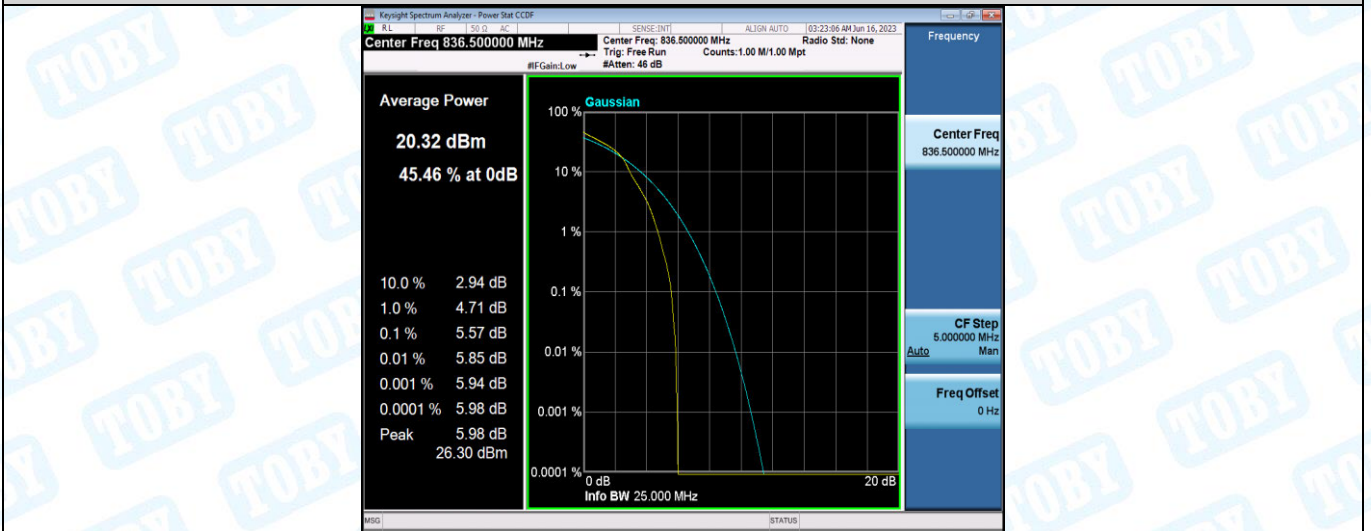

Band5-1.4MHz-16QAM-20525-1RB#0