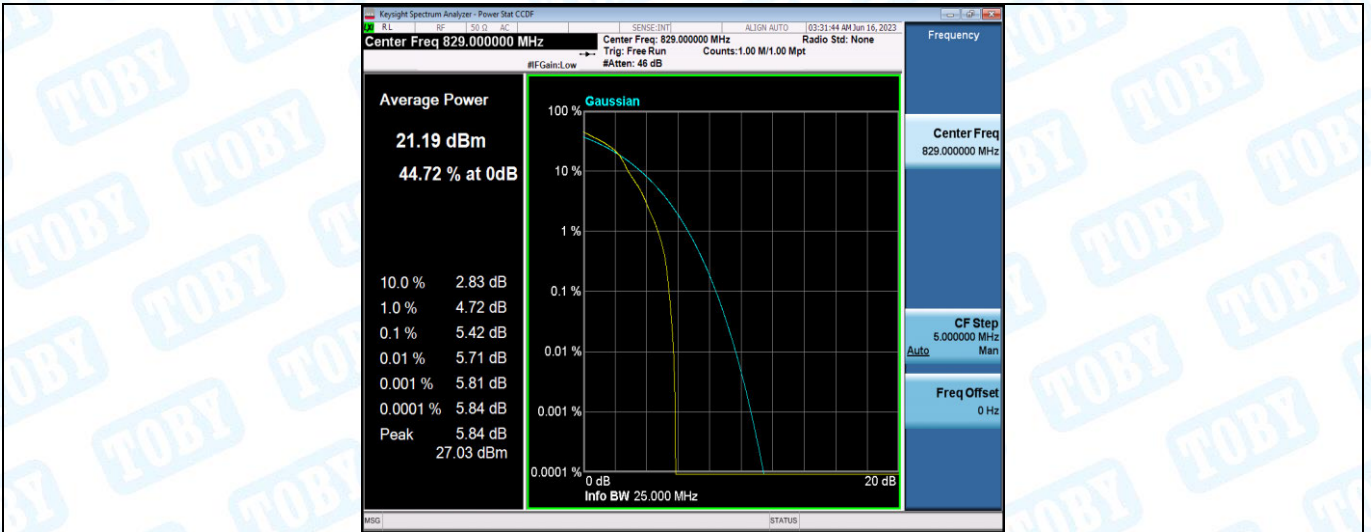

Band5-10MHz-QPSK-20450-50RB#0

Band5-10MHz-QPSK-20525-1RB#0

Band5-10MHz-QPSK-20525-50RB#0

Band5-10MHz-QPSK-20600-1RB#0

Band5-10MHz-QPSK-20600-50RB#0

Band5-10MHz-16QAM-20450-1RB#0

Band5-10MHz-16QAM-20450-27RB#0