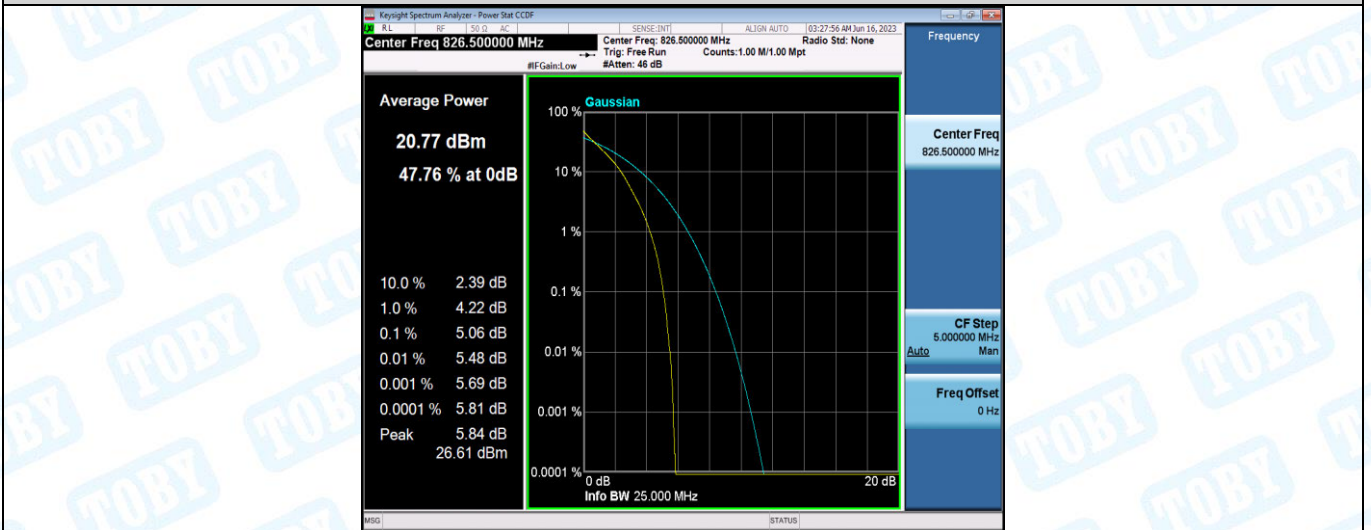

Band5-3MHz-16QAM-20525-15RB#0

Band5-3MHz-16QAM-20635-1RB#0

Band5-3MHz-16QAM-20635-15RB#0

Band5-5MHz-QPSK-20425-1RB#0

Band5-5MHz-QPSK-20425-25RB#0

Band5-5MHz-QPSK-20525-1RB#0

Band5-5MHz-QPSK-20525-25RB#0

Band5-5MHz-QPSK-20625-1RB#0