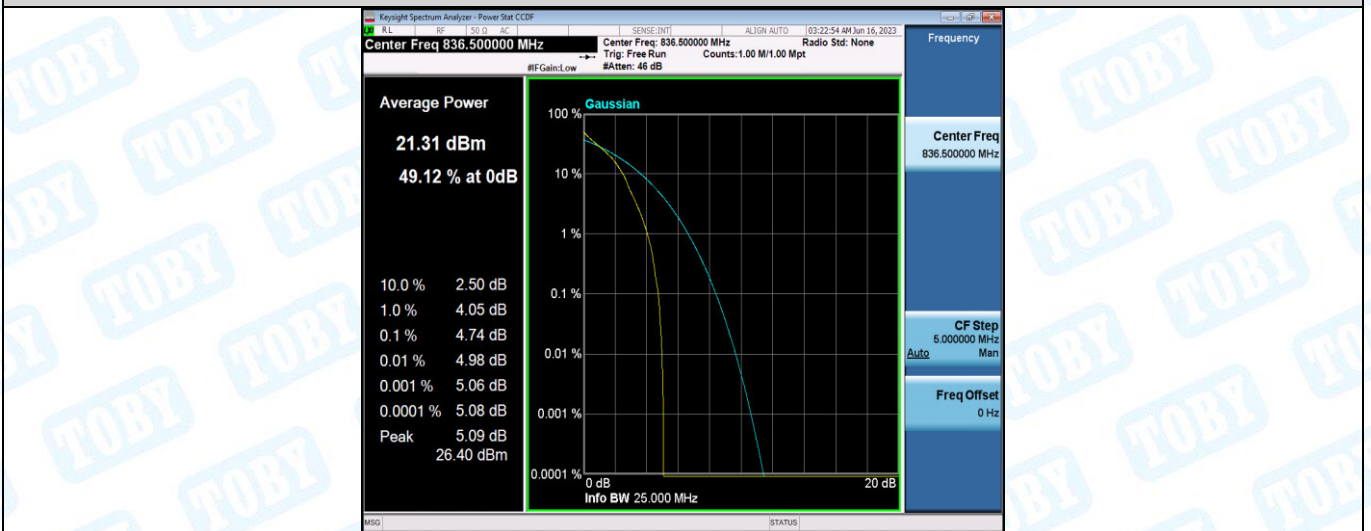

**Test Graphs**

**Band5-1.4MHz-QPSK-20415-1RB#0**

**Band5-1.4MHz-QPSK-20415-6RB#0**

**Band5-1.4MHz-QPSK-20525-1RB#0**

**Band5-1.4MHz-QPSK-20525-6RB#0**

**Band5-1.4MHz-QPSK-20635-1RB#0**

**Band5-1.4MHz-QPSK-20635-6RB#0**