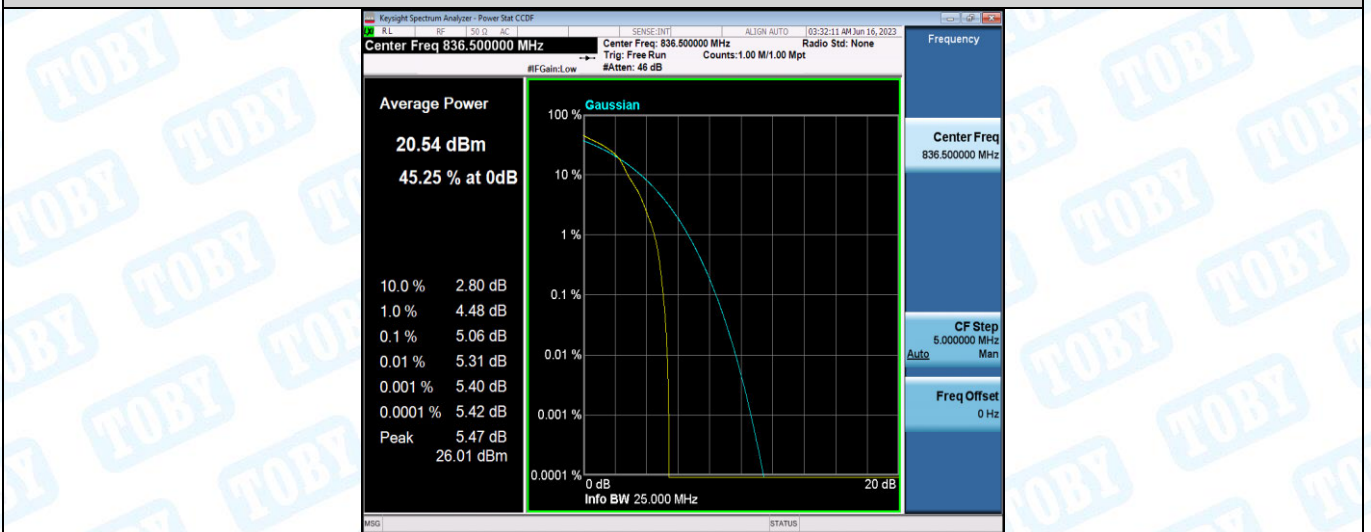

Band5-10MHz-16QAM-20525-1RB#0