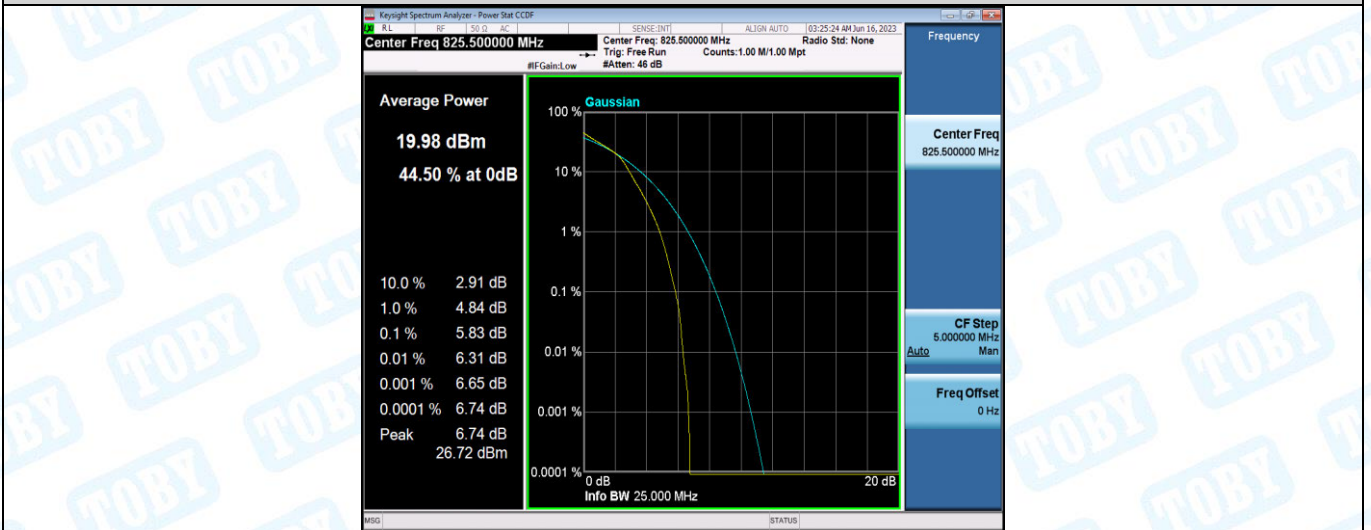

Band5-3MHz-QPSK-20415-15RB#0

Band5-3MHz-QPSK-20525-1RB#0

Band5-3MHz-QPSK-20525-15RB#0

Band5-3MHz-QPSK-20635-1RB#0

Band5-3MHz-QPSK-20635-15RB#0

Band5-3MHz-16QAM-20415-1RB#0

Band5-3MHz-16QAM-20415-15RB#0

Band5-3MHz-16QAM-20525-1RB#0