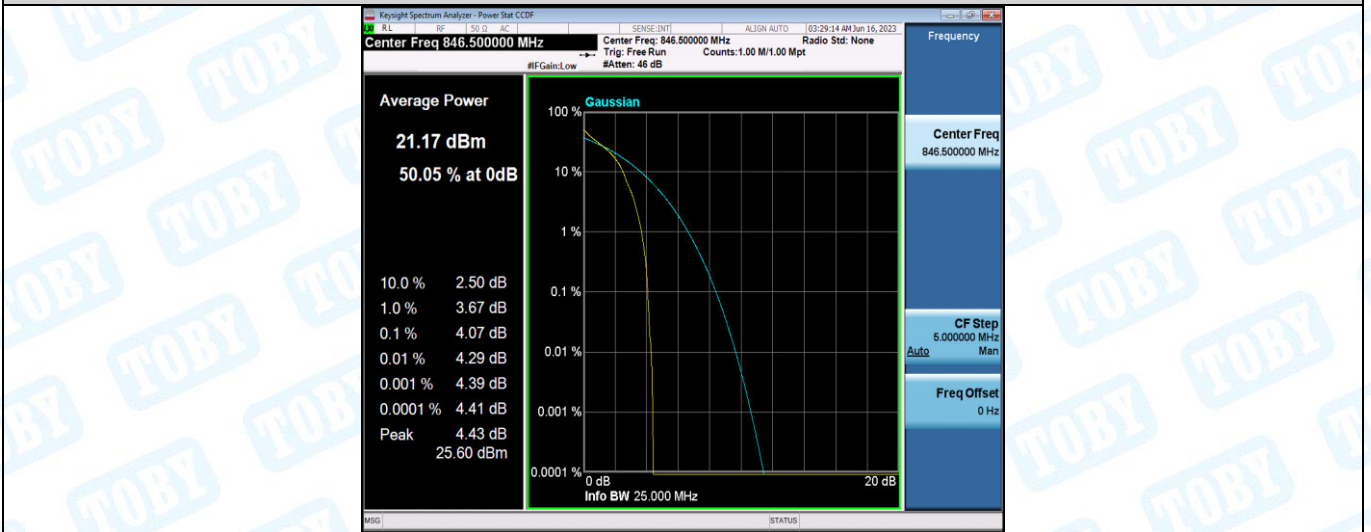

Band5-3MHz-16QAM-20525-15RB#0

Band5-3MHz-16QAM-20635-1RB#0

Band5-3MHz-16QAM-20635-15RB#0

Band5-5MHz-QPSK-20425-1RB#0

Band5-5MHz-QPSK-20425-25RB#0

Band5-5MHz-QPSK-20525-1RB#0

Band5-5MHz-QPSK-20525-25RB#0

Band5-5MHz-QPSK-20625-1RB#0