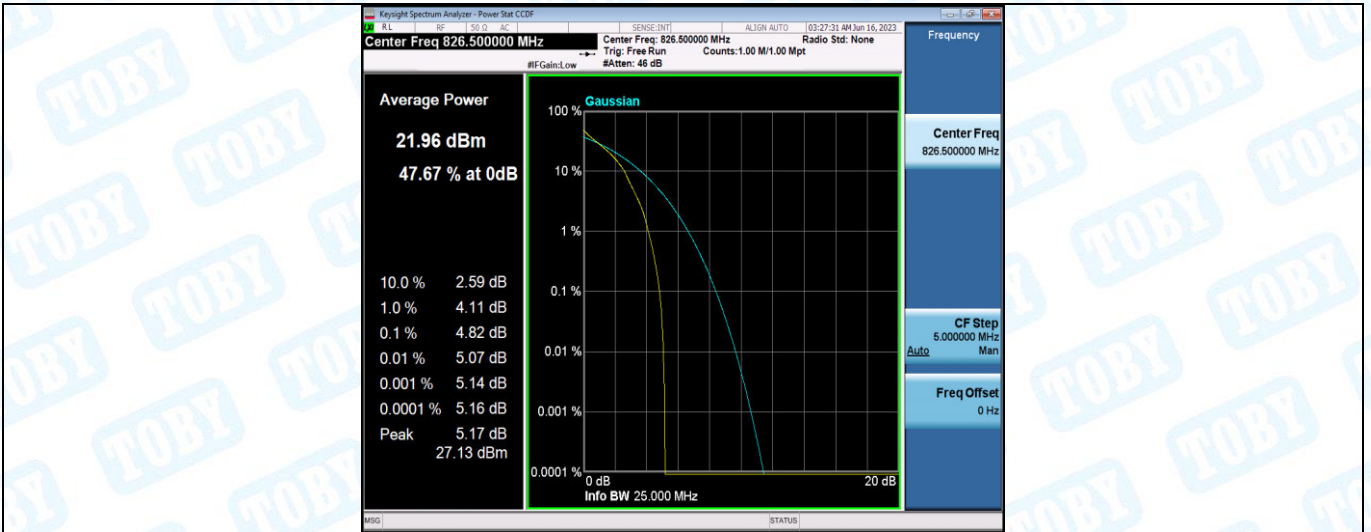

Band5-3MHz-16QAM-20525-15RB#0

Band5-3MHz-16QAM-20635-1RB#0

Band5-3MHz-16QAM-20635-15RB#0

Band5-5MHz-QPSK-20425-1RB#0

Band5-5MHz-QPSK-20425-25RB#0

Band5-5MHz-QPSK-20525-1RB#0

Band5-5MHz-QPSK-20525-25RB#0

Band5-5MHz-QPSK-20625-1RB#0