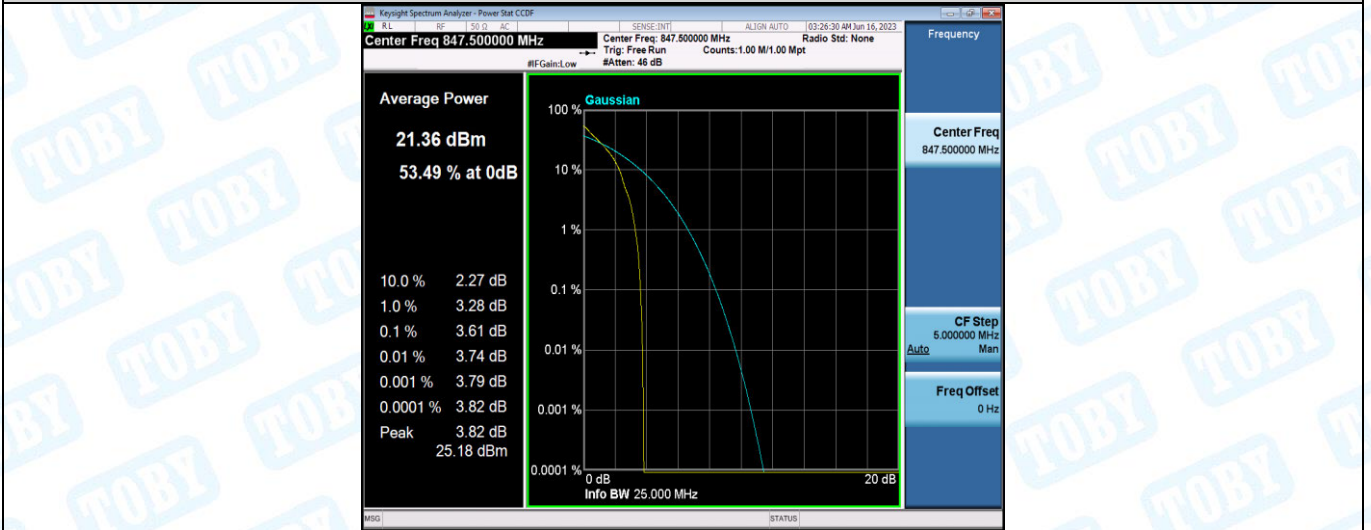

Band5-3MHz-QPSK-20415-15RB#0

Band5-3MHz-QPSK-20525-1RB#0

Band5-3MHz-QPSK-20525-15RB#0

Band5-3MHz-QPSK-20635-1RB#0

Band5-3MHz-QPSK-20635-15RB#0

Band5-3MHz-16QAM-20415-1RB#0

Band5-3MHz-16QAM-20415-15RB#0

Band5-3MHz-16QAM-20525-1RB#0