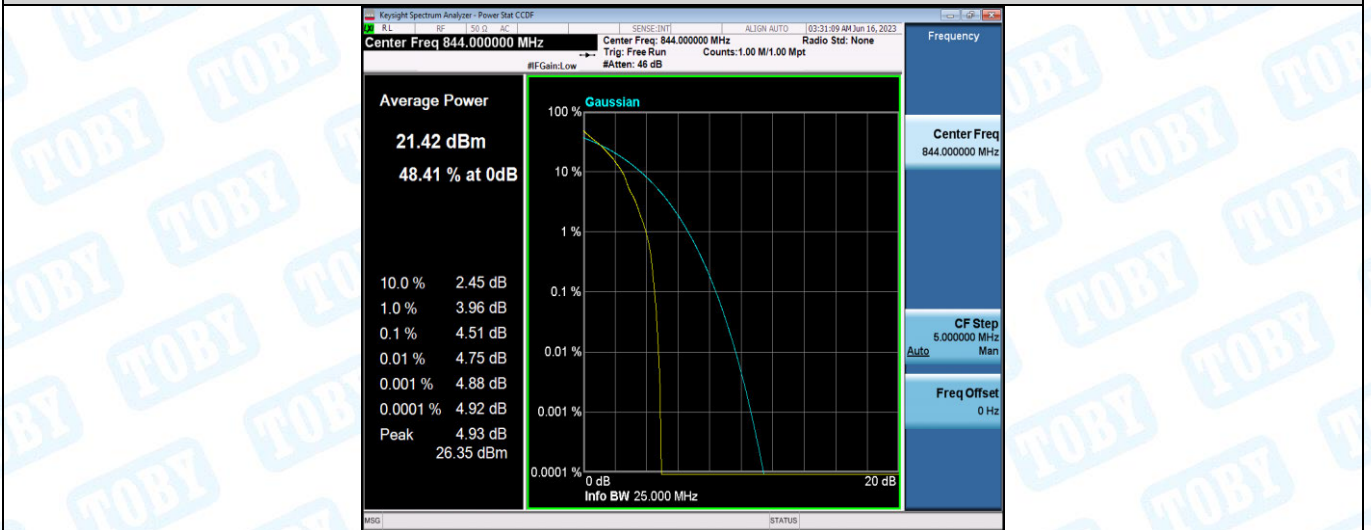

Band5-10MHz-QPSK-20450-50RB#0

Band5-10MHz-QPSK-20525-1RB#0

Band5-10MHz-QPSK-20525-50RB#0

Band5-10MHz-QPSK-20600-1RB#0

Band5-10MHz-QPSK-20600-50RB#0

Band5-10MHz-16QAM-20450-1RB#0

Band5-10MHz-16QAM-20450-27RB#0