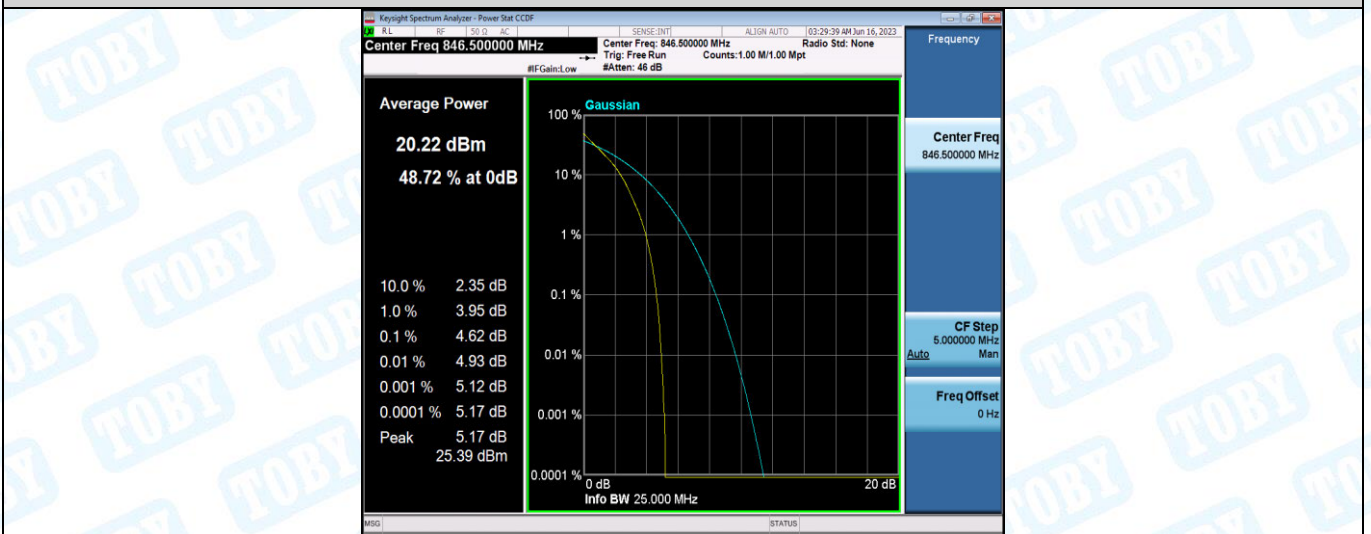

Band5-5MHz-QPSK-20625-25RB#0