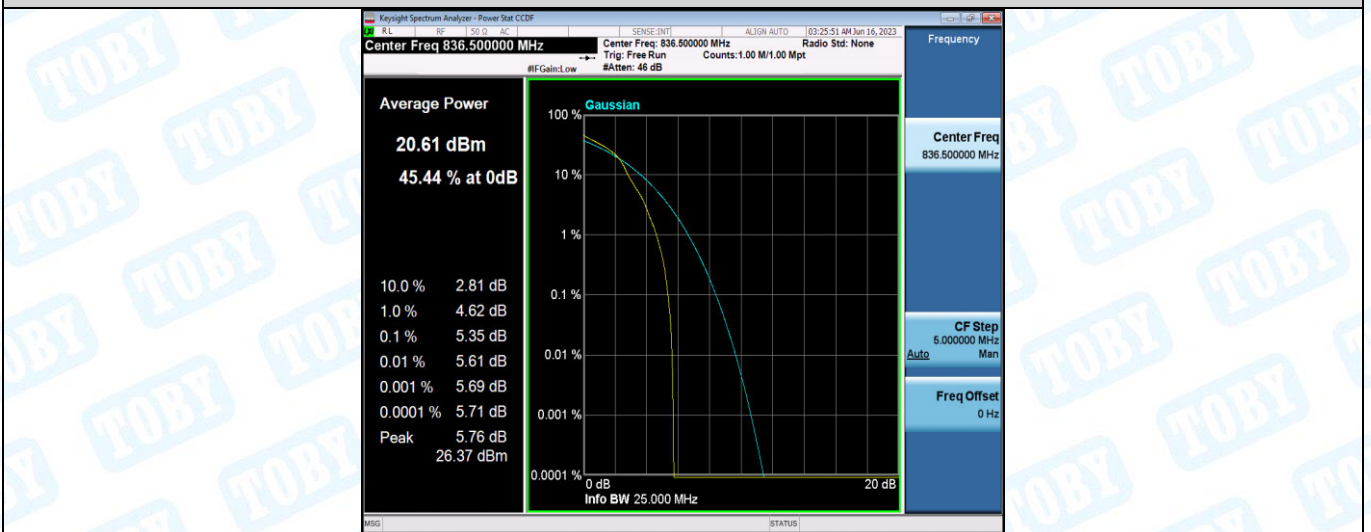

Band5-3MHz-QPSK-20415-15RB#0

Band5-3MHz-QPSK-20525-1RB#0

Band5-3MHz-QPSK-20525-15RB#0

Band5-3MHz-QPSK-20635-1RB#0

Band5-3MHz-QPSK-20635-15RB#0

Band5-3MHz-16QAM-20415-1RB#0

Band5-3MHz-16QAM-20415-15RB#0

Band5-3MHz-16QAM-20525-1RB#0