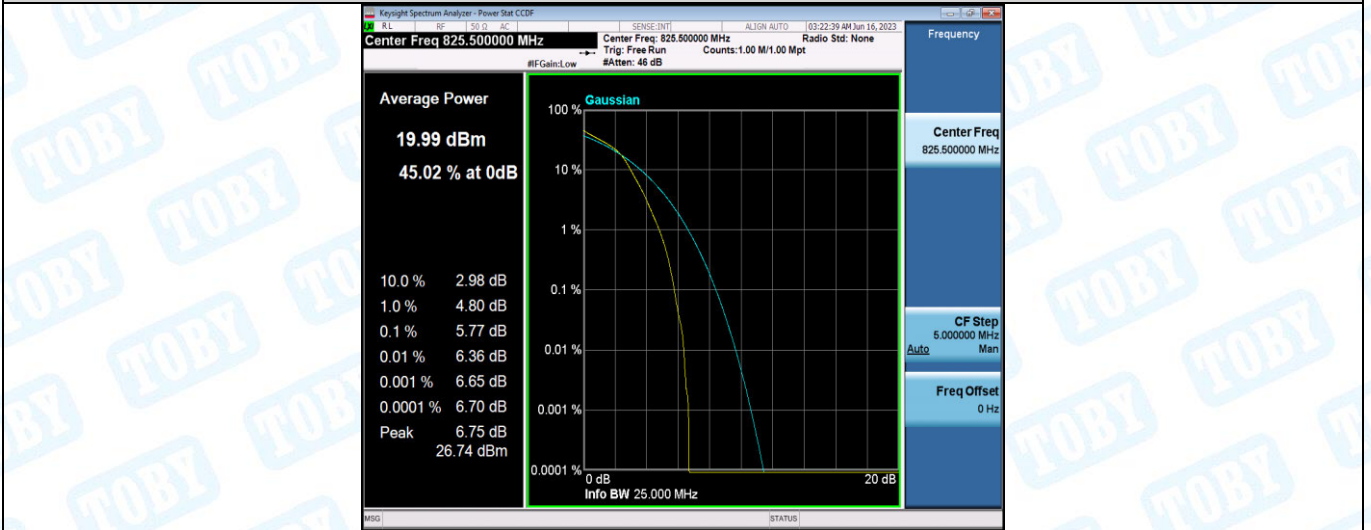

Band5-1.4MHz-16QAM-20415-6RB#0