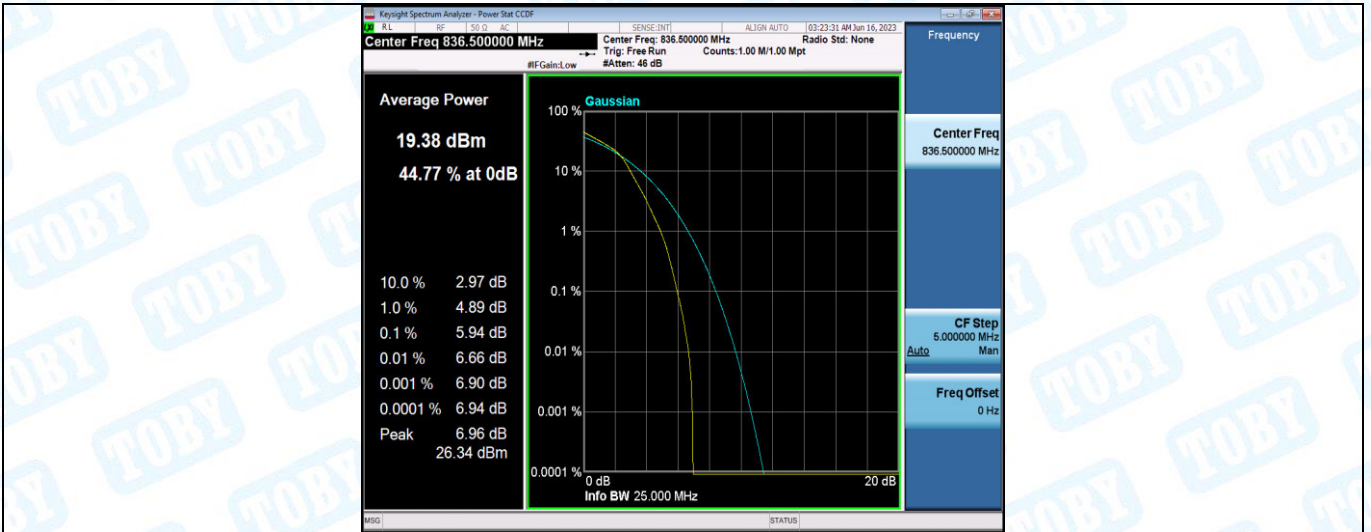

Band5-1.4MHz-16QAM-20525-6RB#0