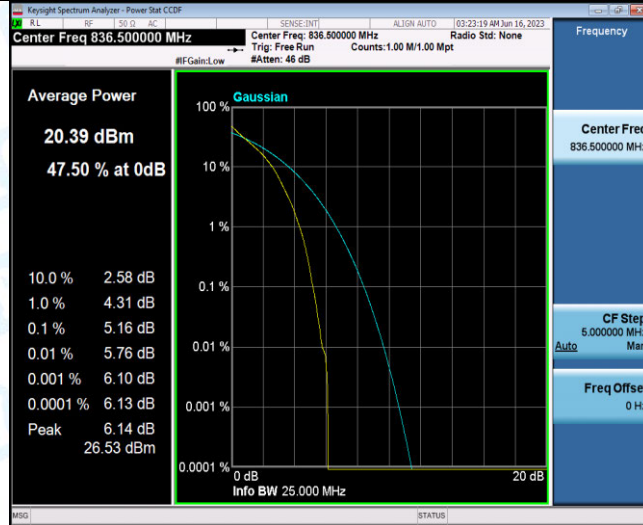

**Test Graphs**

**Band5-1.4MHz-QPSK-20415-1RB#0**

**Band5-1.4MHz-QPSK-20415-6RB#0**

**Band5-1.4MHz-QPSK-20525-1RB#0**

**Band5-1.4MHz-QPSK-20525-6RB#0**

**Band5-1.4MHz-QPSK-20635-1RB#0**

**Band5-1.4MHz-QPSK-20635-6RB#0**