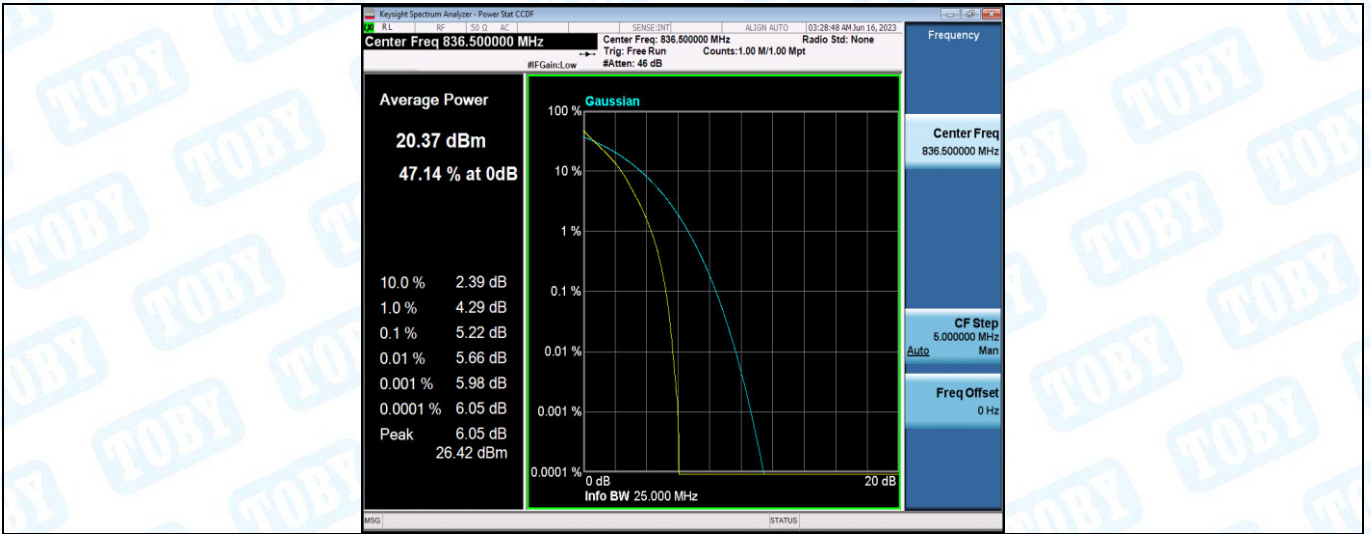

Band5-3MHz-16QAM-20525-15RB#0

Band5-3MHz-16QAM-20635-1RB#0

Band5-3MHz-16QAM-20635-15RB#0

Band5-5MHz-QPSK-20425-1RB#0

Band5-5MHz-QPSK-20425-25RB#0

Band5-5MHz-QPSK-20525-1RB#0

Band5-5MHz-QPSK-20525-25RB#0

Band5-5MHz-QPSK-20625-1RB#0