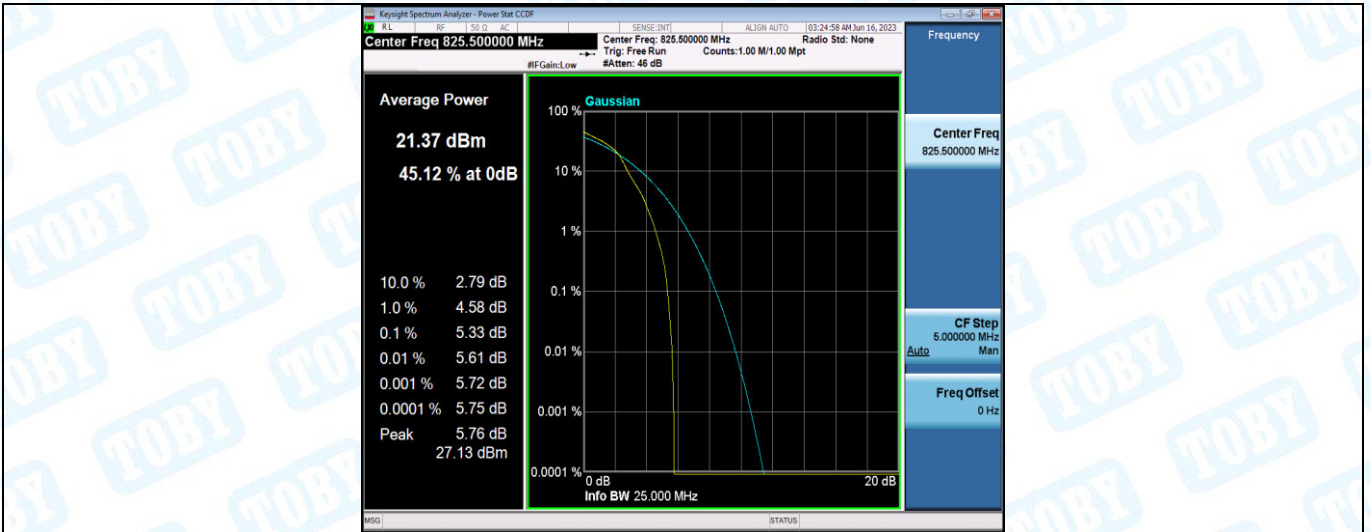

Band5-3MHz-QPSK-20415-15RB#0

Band5-3MHz-QPSK-20525-1RB#0

Band5-3MHz-QPSK-20525-15RB#0

Band5-3MHz-QPSK-20635-1RB#0

Band5-3MHz-QPSK-20635-15RB#0

Band5-3MHz-16QAM-20415-1RB#0

Band5-3MHz-16QAM-20415-15RB#0

Band5-3MHz-16QAM-20525-1RB#0