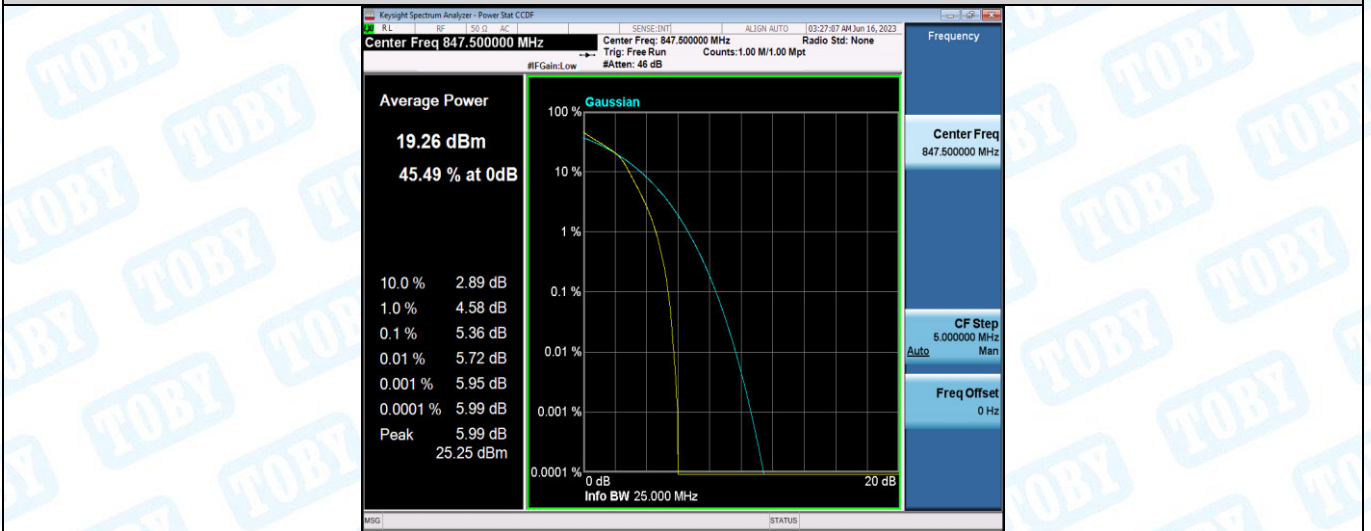

Band5-3MHz-16QAM-20525-15RB#0

Band5-3MHz-16QAM-20635-1RB#0

Band5-3MHz-16QAM-20635-15RB#0

Band5-5MHz-QPSK-20425-1RB#0

Band5-5MHz-QPSK-20425-25RB#0

Band5-5MHz-QPSK-20525-1RB#0

Band5-5MHz-QPSK-20525-25RB#0

Band5-5MHz-QPSK-20625-1RB#0