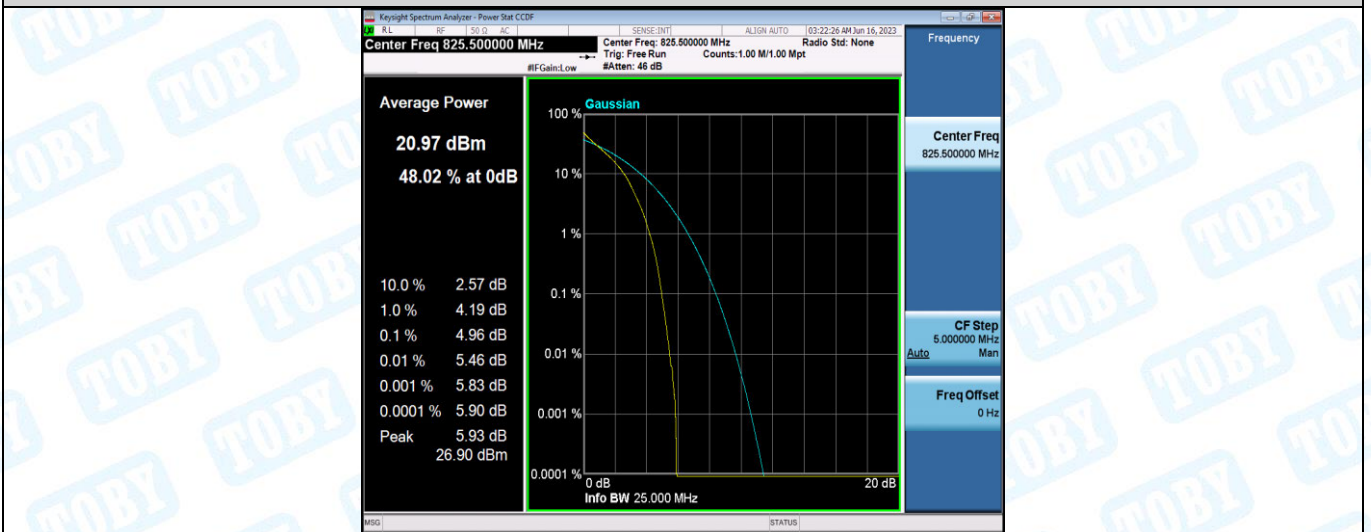

Band5-1.4MHz-QPSK-20415-6RB#0