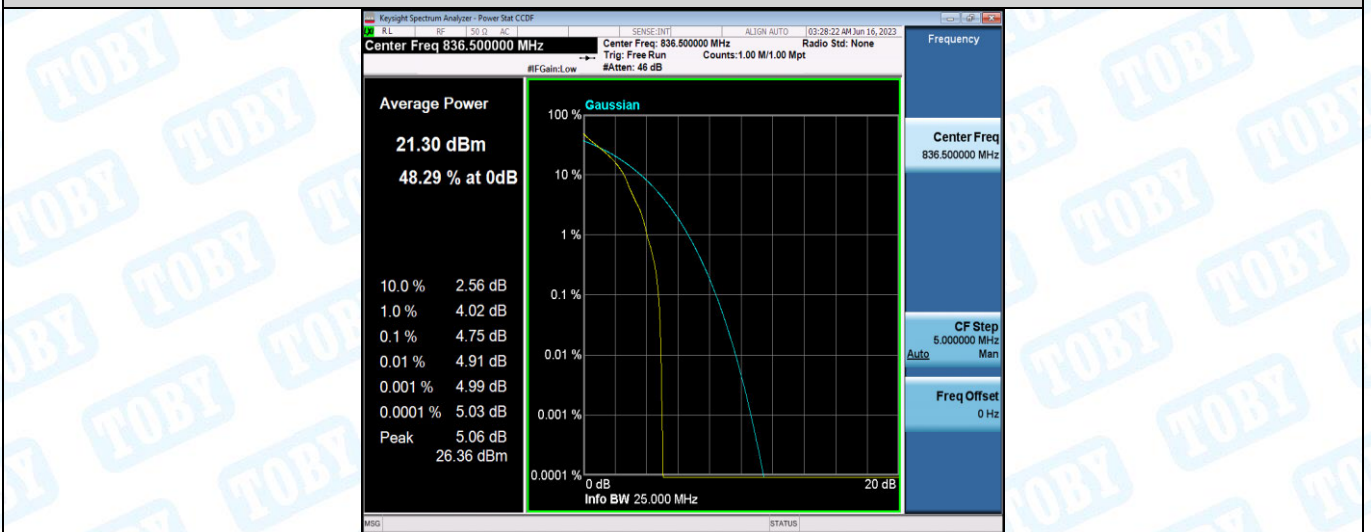

Band5-3MHz-16QAM-20525-15RB#0

Band5-3MHz-16QAM-20635-1RB#0

Band5-3MHz-16QAM-20635-15RB#0

Band5-5MHz-QPSK-20425-1RB#0

Band5-5MHz-QPSK-20425-25RB#0

Band5-5MHz-QPSK-20525-1RB#0

Band5-5MHz-QPSK-20525-25RB#0

Band5-5MHz-QPSK-20625-1RB#0