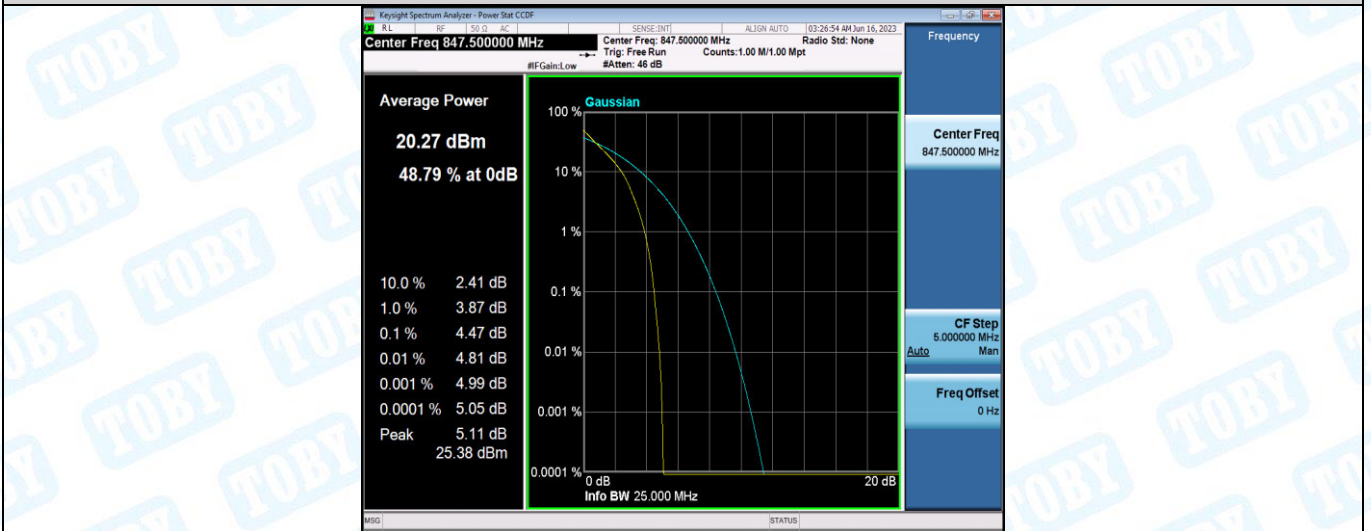

Band5-3MHz-QPSK-20415-15RB#0

Band5-3MHz-QPSK-20525-1RB#0

Band5-3MHz-QPSK-20525-15RB#0

Band5-3MHz-QPSK-20635-1RB#0

Band5-3MHz-QPSK-20635-15RB#0

Band5-3MHz-16QAM-20415-1RB#0

Band5-3MHz-16QAM-20415-15RB#0

Band5-3MHz-16QAM-20525-1RB#0