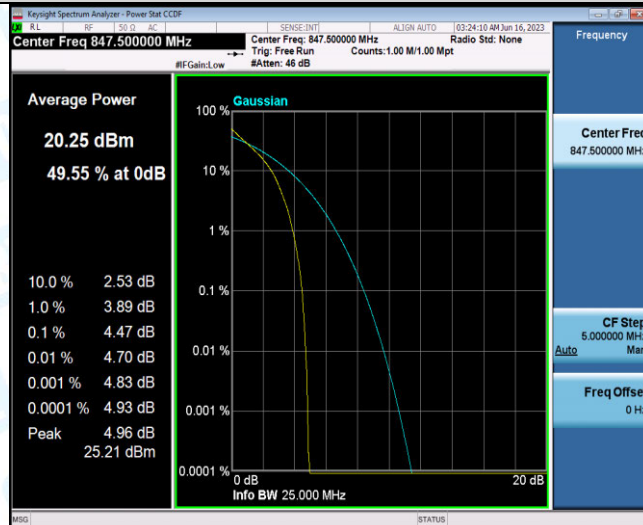

**Test Graphs**

**Band5-1.4MHz-QPSK-20415-1RB#0**

**Band5-1.4MHz-QPSK-20415-6RB#0**

**Band5-1.4MHz-QPSK-20525-1RB#0**

**Band5-1.4MHz-QPSK-20525-6RB#0**

**Band5-1.4MHz-QPSK-20635-1RB#0**

**Band5-1.4MHz-QPSK-20635-6RB#0**