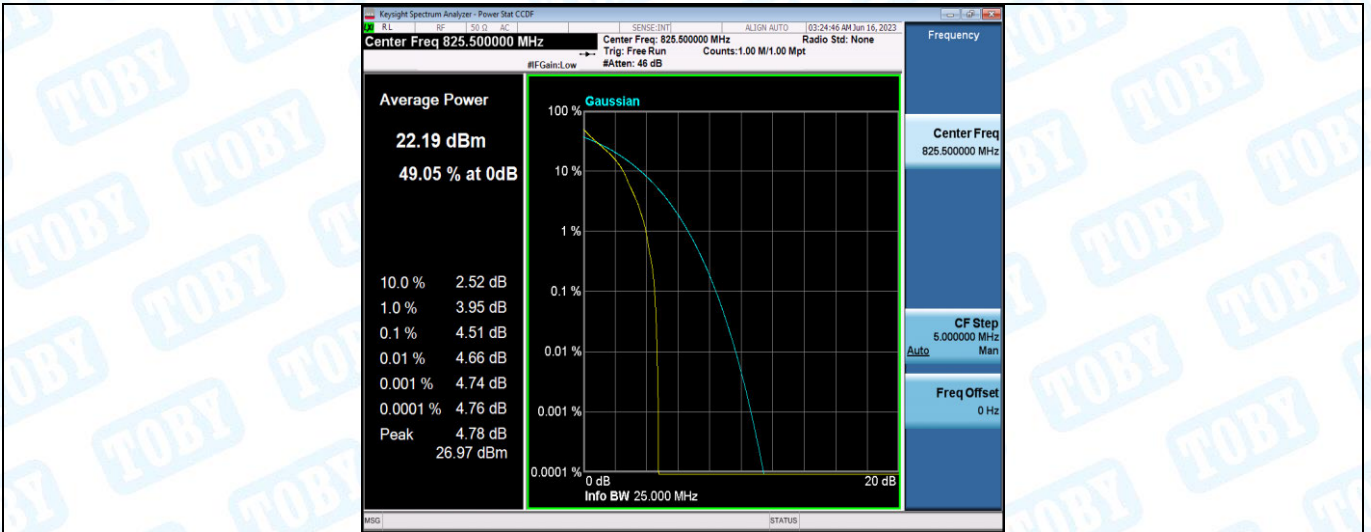

Band5-3MHz-QPSK-20415-1RB#0