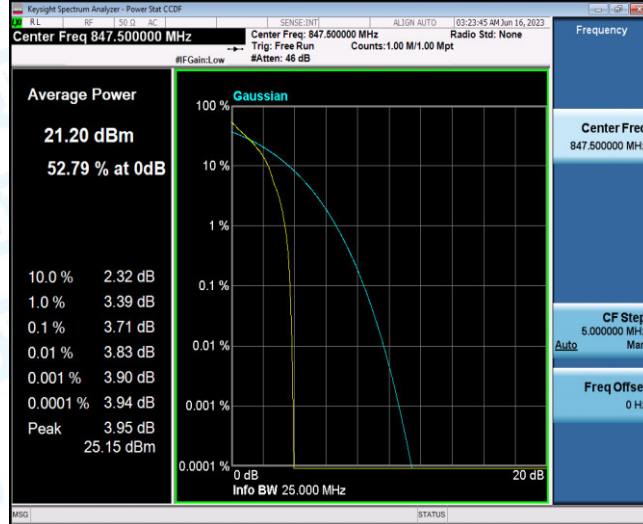

**Test Graphs**

**Band5-1.4MHz-QPSK-20415-1RB#0**

**Band5-1.4MHz-QPSK-20415-6RB#0**

**Band5-1.4MHz-QPSK-20525-1RB#0**

**Band5-1.4MHz-QPSK-20525-6RB#0**

**Band5-1.4MHz-QPSK-20635-1RB#0**

**Band5-1.4MHz-QPSK-20635-6RB#0**