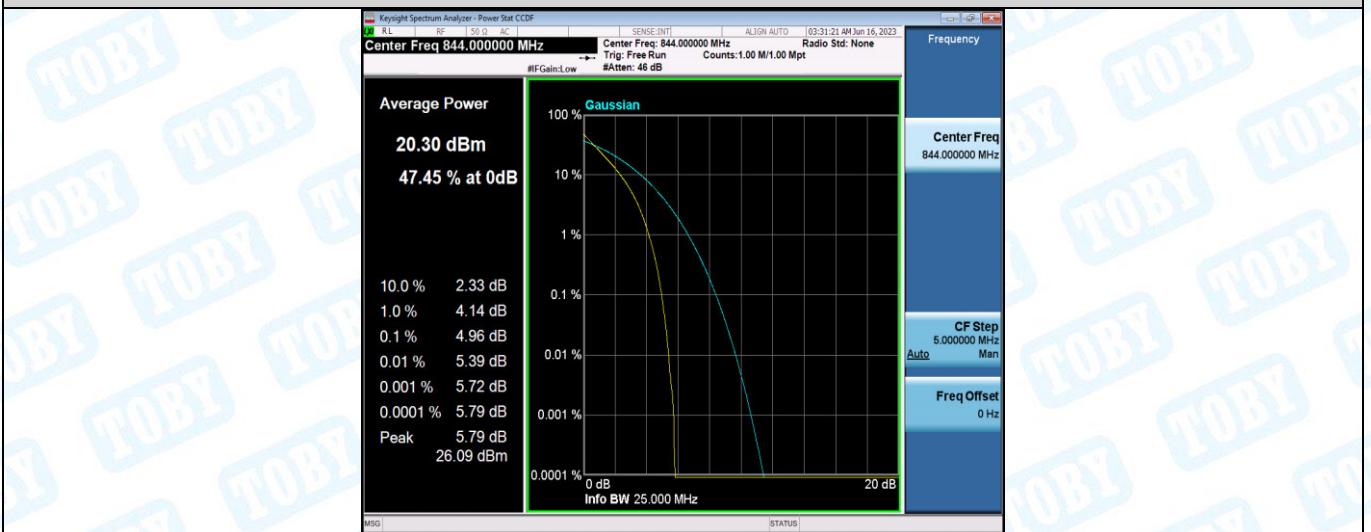

Band5-10MHz-QPSK-20450-50RB#0

Band5-10MHz-QPSK-20525-1RB#0

Band5-10MHz-QPSK-20525-50RB#0

Band5-10MHz-QPSK-20600-1RB#0

Band5-10MHz-QPSK-20600-50RB#0

Band5-10MHz-16QAM-20450-1RB#0

Band5-10MHz-16QAM-20450-27RB#0