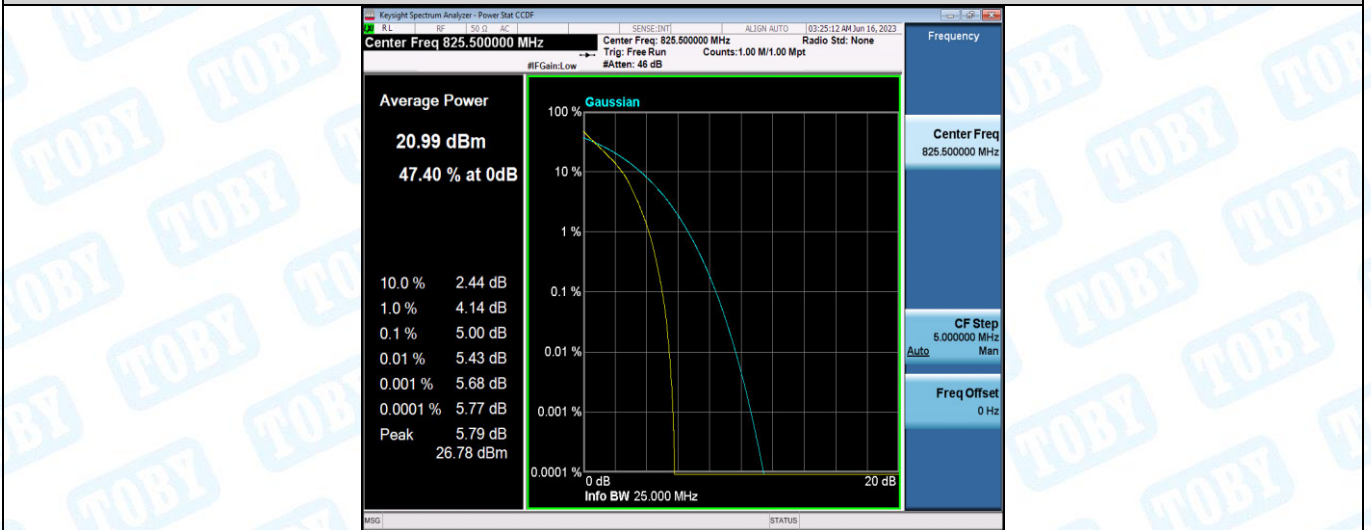

Band5-3MHz-QPSK-20415-15RB#0