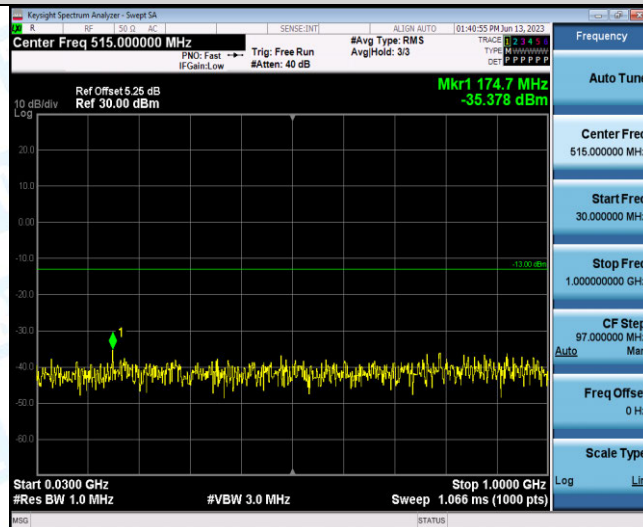

Band4-20MHz-16QAM-20050-1RB#0-Range1:30~1000MHz

Band4-20MHz-16QAM-20050-1RB#0-Range2:1000~20000MHz

Band4-20MHz-16QAM-20175-1RB#0-Range1:30~1000MHz

Band4-20MHz-16QAM-20175-1RB#0-Range2: 1000~20000MHz

Band4-20MHz-16QAM-20300-1RB#0-Range1:30~1000MHz