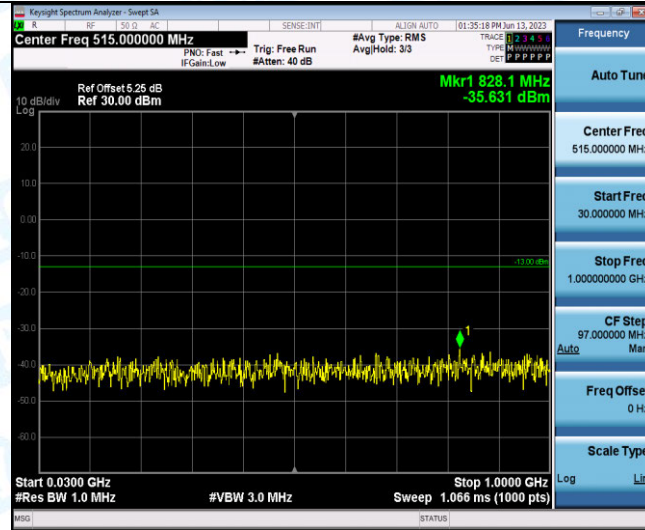

Band4-20MHz-QPSK-20175-1RB#0-Range1:30~1000MHz