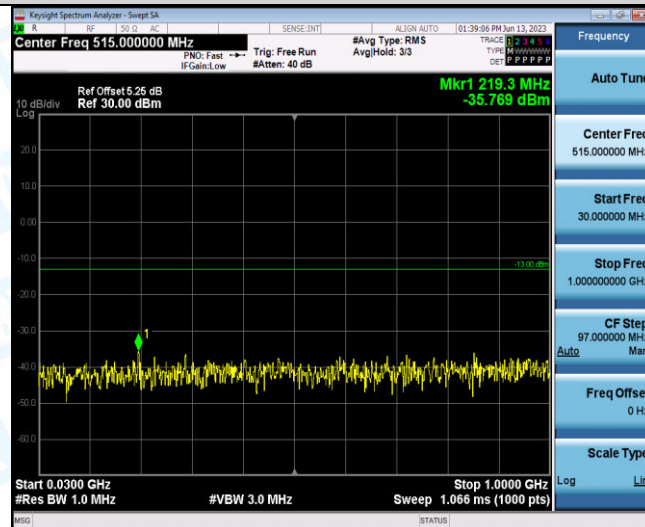

Band4-20MHz-QPSK-20050-1RB#0-Range2:1000~20000MHz

Band4-20MHz-QPSK-20175-1RB#0-Range1:30~1000MHz

Band4-20MHz-QPSK-20175-1RB#0-Range2:1000~2000MHz

Band4-20MHz-QPSK-20300-1RB#0-Range1:30~1000MHz

Band4-20MHz-QPSK-20300-1RB#0-Range2:1000~2000MHz