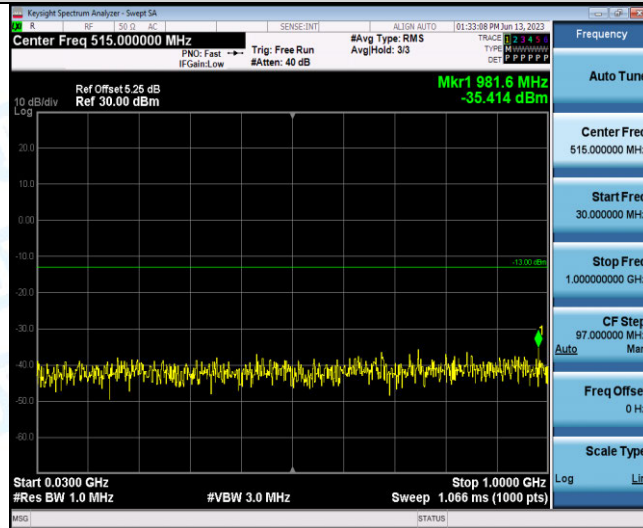

Band4-15MHz-16QAM-20175-1RB#0-Range1:30~1000MHz

Band4-15MHz-16QAM-20175-1RB#0-Range2: 1000~20000MHz

Band4-15MHz-16QAM-20325-1RB#0-Range1: 30~1000MHz

Band4-15MHz-16QAM-20325-1RB#0-Range2: 1000~20000MHz

Band4-20MHz-QPSK-20050-1RB#0-Range1:30~1000MHz