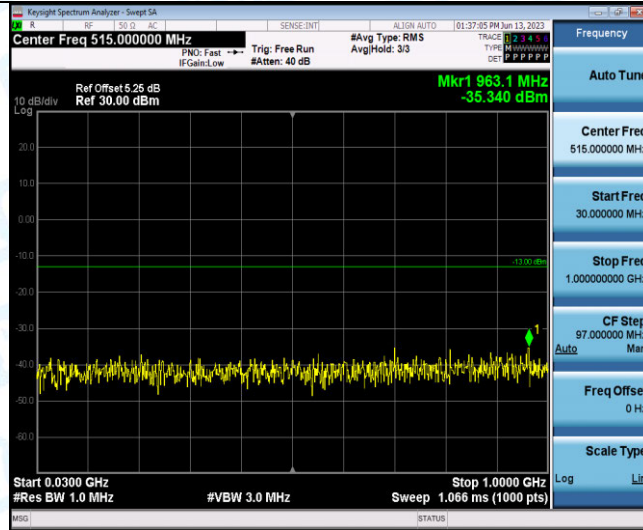

Band4-20MHz-QPSK-20050-1RB#0-Range2:1000~20000MHz

Band4-20MHz-QPSK-20175-1RB#0-Range1:30~1000MHz

Band4-20MHz-QPSK-20175-1RB#0-Range2:1000~2000MHz

Band4-20MHz-QPSK-20300-1RB#0-Range1:30~1000MHz

Band4-20MHz-QPSK-20300-1RB#0-Range2:1000~2000MHz

Band4-20MHz-16QAM-20050-1RB#0-Range1:30~1000MHz

Band4-20MHz-16QAM-20050-1RB#0-Range2:1000~20000MHz

Band4-20MHz-16QAM-20175-1RB#0-Range1:30~1000MHz

Band4-20MHz-16QAM-20175-1RB#0-Range2: 1000~20000MHz

Band4-20MHz-16QAM-20300-1RB#0-Range1:30~1000MHz