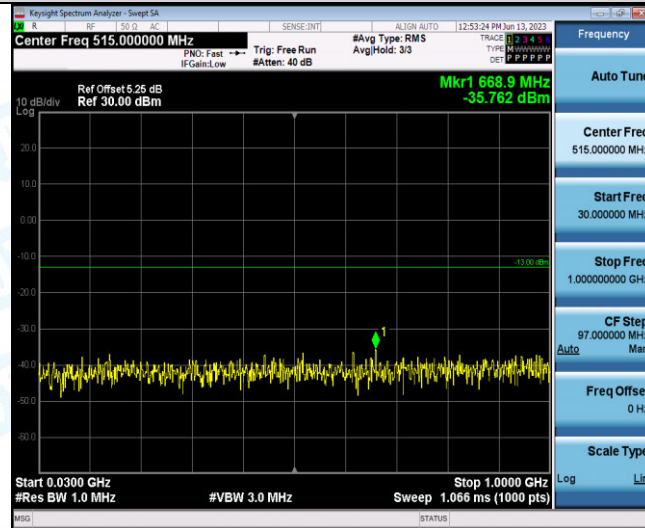

Band4-15MHz-QPSK-20175-1RB#0-Range2:1000~2000MHz

Band4-15MHz-QPSK-20325-1RB#0-Range1:30~1000MHz

Band4-15MHz-QPSK-20325-1RB#0-Range2:1000~2000MHz

Band4-15MHz-16QAM-2025-1RB#0-Range1:30~1000MHz

Band4-15MHz-16QAM-2025-1RB#0-Range2:1000~20000MHz