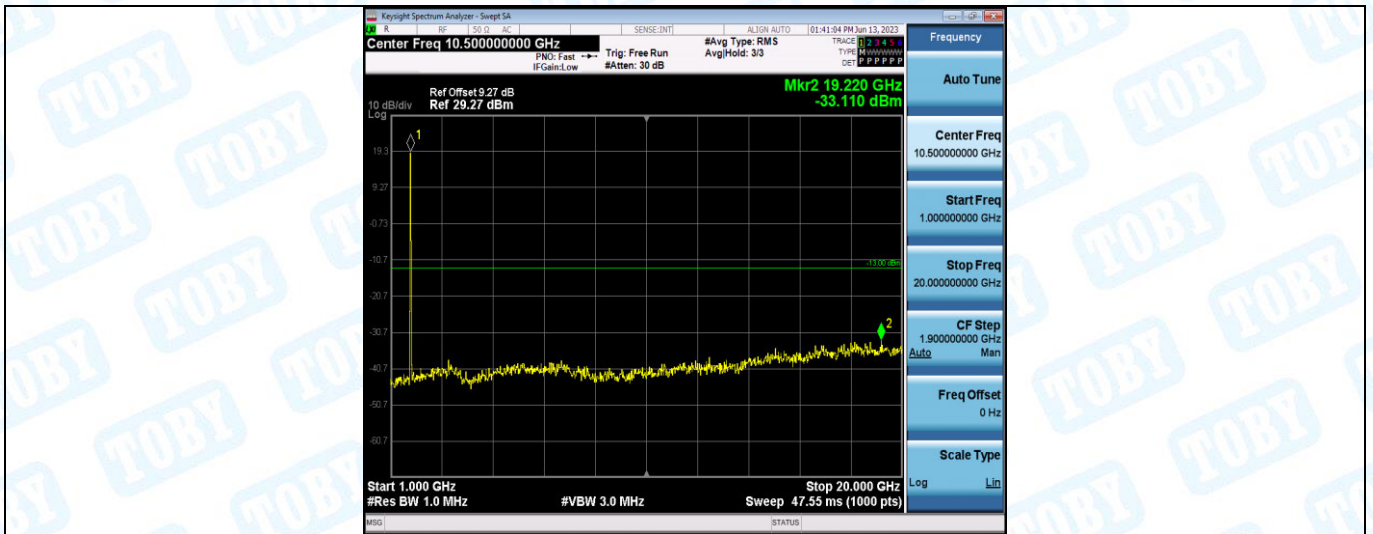

Band4-20MHz-16QAM-20300-1RB#0-Range2: 1000~20000MHz