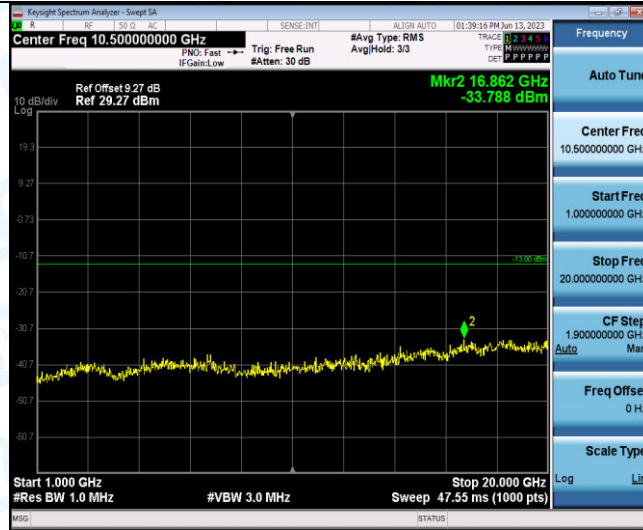

Band4-20MHz-QPSK-20050-1RB#0-Range2:1000~20000MHz

Band4-20MHz-QPSK-20175-1RB#0-Range1:30~1000MHz

Band4-20MHz-QPSK-20175-1RB#0-Range2:1000~2000MHz

Band4-20MHz-QPSK-20300-1RB#0-Range1:30~1000MHz

Band4-20MHz-QPSK-20300-1RB#0-Range2:1000~2000MHz

Band4-20MHz-16QAM-20050-1RB#0-Range1:30~1000MHz

Band4-20MHz-16QAM-20050-1RB#0-Range2:1000~20000MHz

Band4-20MHz-16QAM-20175-1RB#0-Range1:30~1000MHz

Band4-20MHz-16QAM-20175-1RB#0-Range2: 1000~20000MHz

Band4-20MHz-16QAM-20300-1RB#0-Range1:30~1000MHz