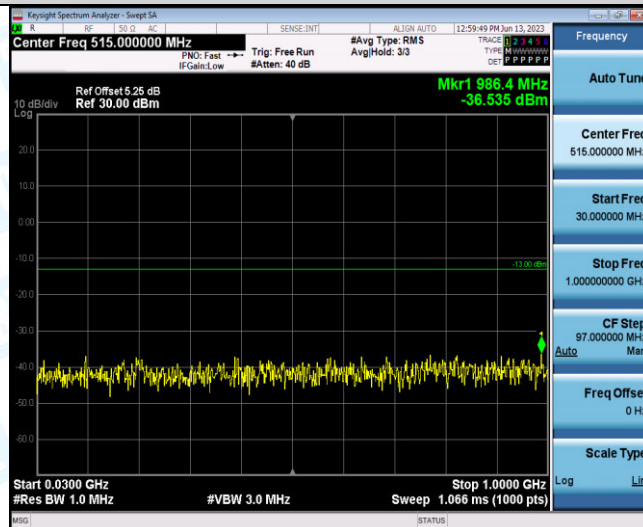

Band4-15MHz-QPSK-20175-1RB#0-Range2:1000~2000MHz

Band4-15MHz-QPSK-20325-1RB#0-Range1:30~1000MHz

Band4-15MHz-QPSK-20325-1RB#0-Range2:1000~2000MHz

Band4-15MHz-16QAM-2025-1RB#0-Range1:30~1000MHz

Band4-15MHz-16QAM-2025-1RB#0-Range2:1000~20000MHz