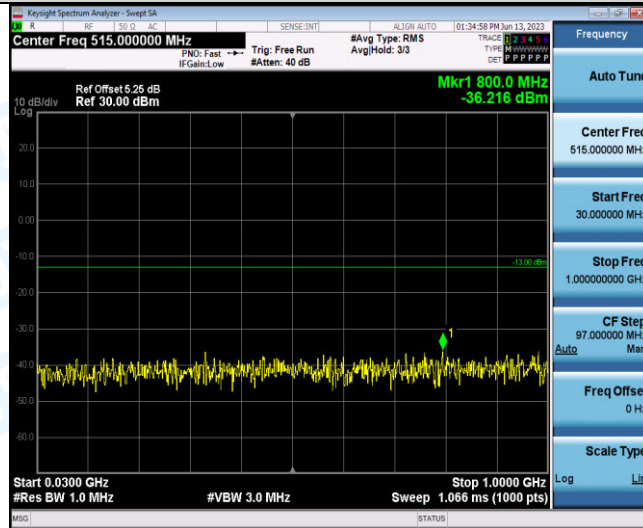

Band4-20MHz-16QAM-20050-1RB#0-Range1:30~1000MHz