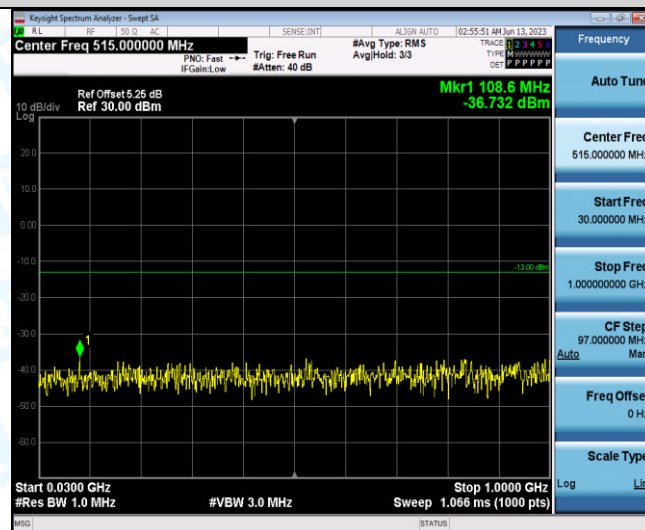

Band4-1.4MHz-QPSK-20393-1RB#0-Range1:30~1000MHz