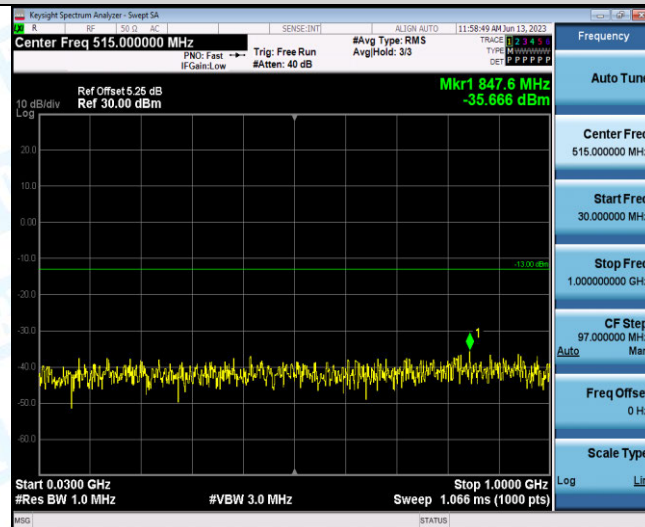

Band4-10MHz-16QAM-20350-1RB#0-Range1:30~1000MHz