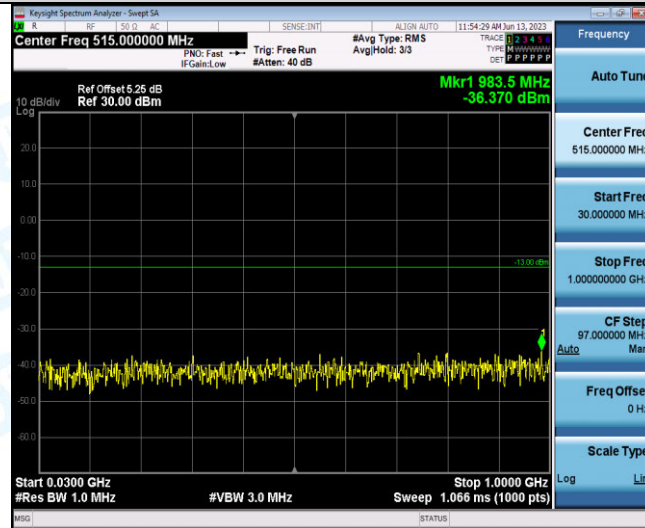

Band4-10MHz-QPSK-20175-1RB#0-Range2:1000~2000MHz

Band4-10MHz-QPSK-20350-1RB#0-Range1:30~1000MHz

Band4-10MHz-QPSK-20350-1RB#0-Range2:1000~2000MHz

Band4-10MHz-16QAM-20000-1RB#0-Range1:30~1000MHz

Band4-10MHz-16QAM-20000-1RB#0-Range2:1000~20000MHz