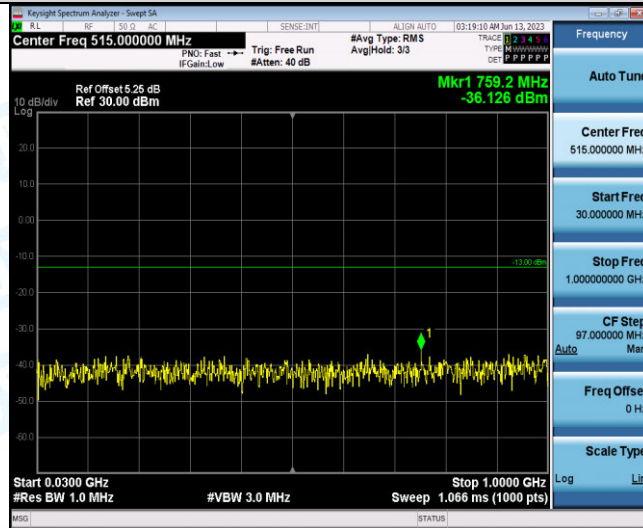

Band4-3MHz-QPSK-20175-1RB#0-Range1:30~1000MHz

Band4-3MHz-QPSK-20175-1RB#0-Range2: 1000~20000MHz

Band4-3MHz-QPSK-20385-1RB#0-Range1:30~1000MHz

Band4-3MHz-QPSK-20385-1RB#0-Range2: 1000~20000MHz

Band4-3MHz-16QAM-19965-1RB#0-Range1:30~1000MHz