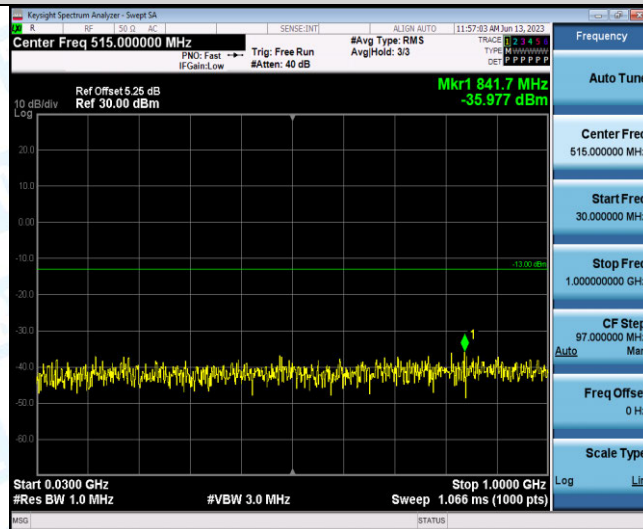

Band4-10MHz-QPSK-20350-1RB#0-Range1:30~1000MHz