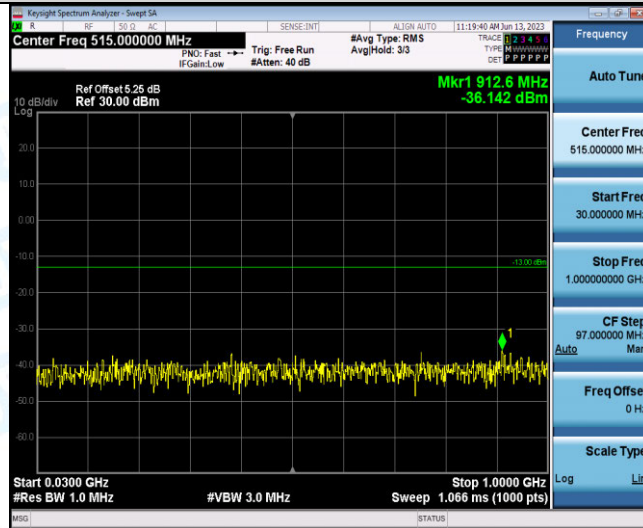

Band4-5MHz-16QAM-19975-1RB#0-Range1:30~1000MHz