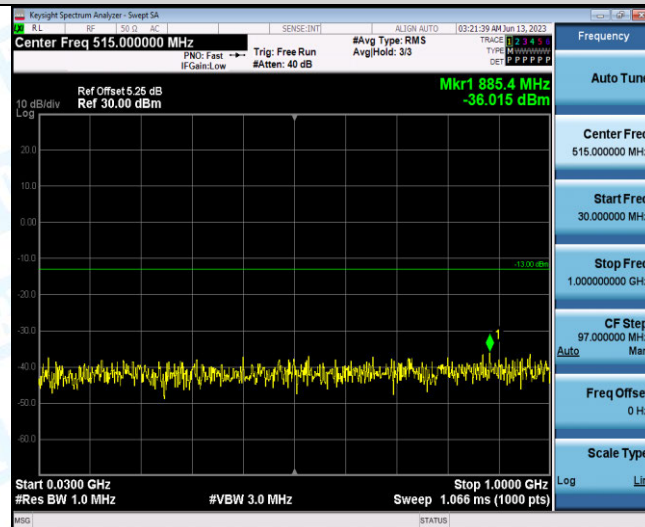

Band4-3MHz-16QAM-19965-1RB#0-Range2:1000~20000MHz

Band4-3MHz-16QAM-20175-1RB#0-Range1:30~1000MHz

Band4-3MHz-16QAM-20175-1RB#0-Range2:1000~2000MHz

Band4-3MHz-16QAM-20385-1RB#0-Range1:30~1000MHz

Band4-3MHz-16QAM-20385-1RB#0-Range2:1000~2000MHz