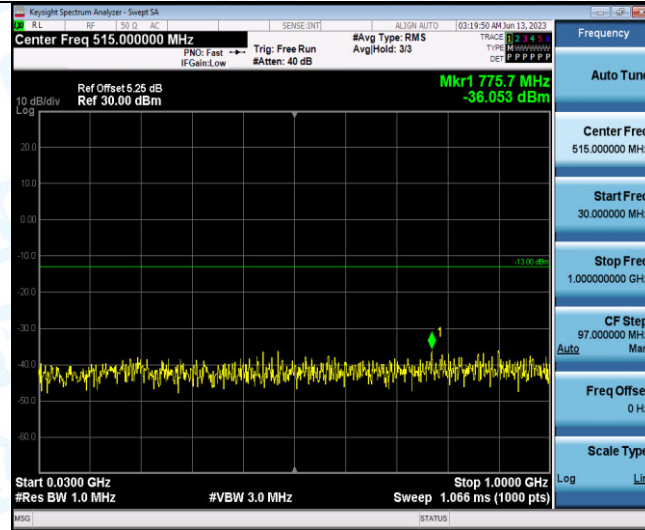

Band4-3MHz-QPSK-20175-1RB#0-Range1:30~1000MHz