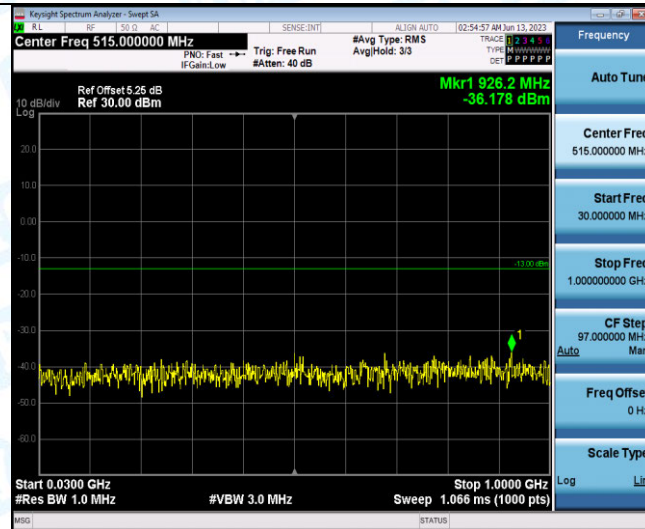

Test Graphs

Band4-1.4MHz-QPSK-19957-1RB#0-Range1:30~1000MHz

Band4-1.4MHz-QPSK-19957-1RB#0-Range2:1000~20000MHz

Band4-1.4MHz-QPSK-20175-1RB#0-Range1:30~1000MHz

Band4-1.4MHz-QPSK-20175-1RB#0-Range2:1000~2000MHz