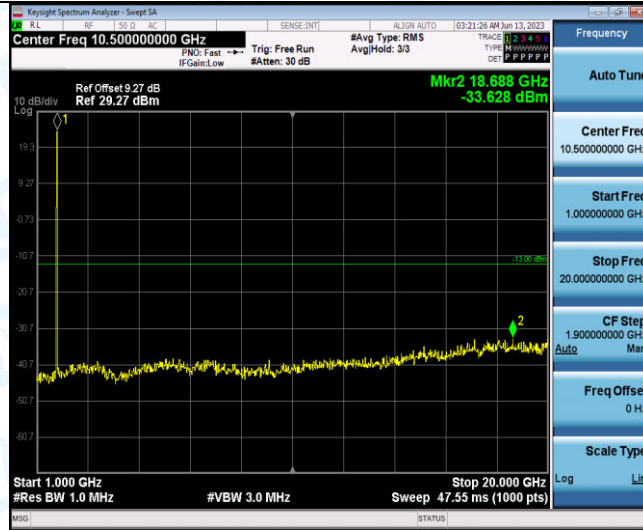

Band4-3MHz-QPSK-20175-1RB#0-Range1:30~1000MHz

Band4-3MHz-QPSK-20175-1RB#0-Range2: 1000~20000MHz

Band4-3MHz-QPSK-20385-1RB#0-Range1:30~1000MHz

Band4-3MHz-QPSK-20385-1RB#0-Range2: 1000~20000MHz

Band4-3MHz-16QAM-19965-1RB#0-Range1:30~1000MHz