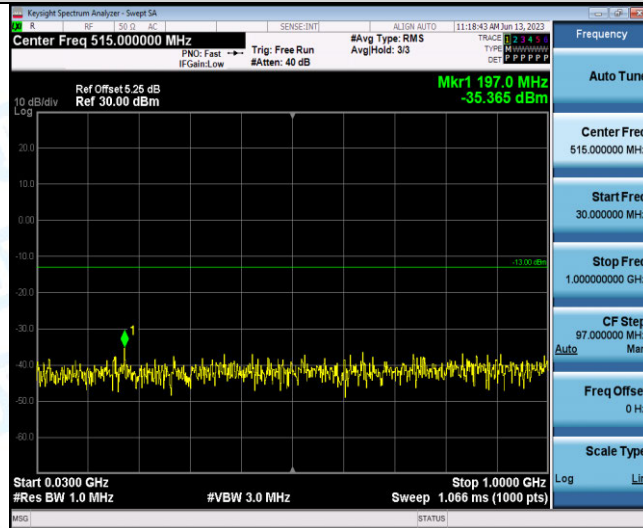

Band4-5MHz-QPSK-19975-1RB#0-Range1:30~1000MHz