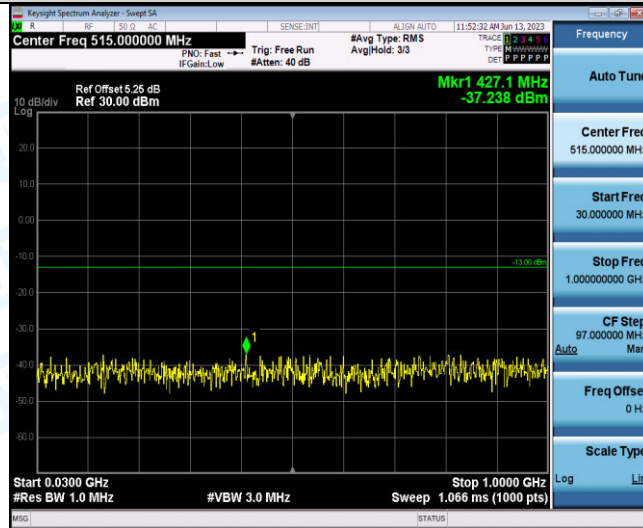

Band4-10MHz-QPSK-20000-1RB#0-Range1:30~1000MHz