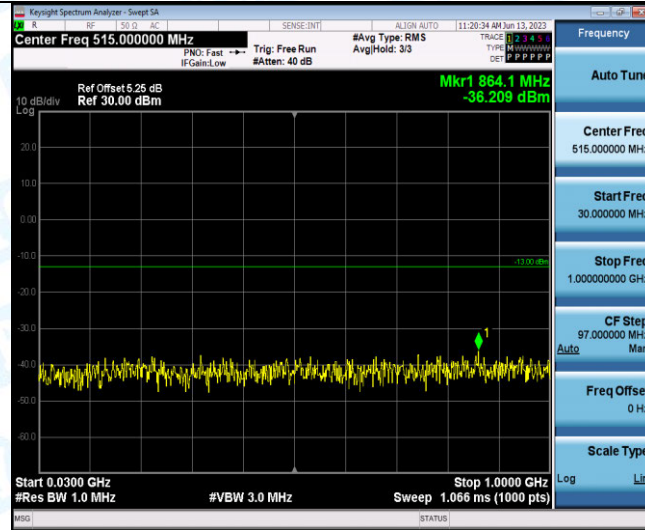

Band4-5MHz-QPSK-20375-1RB#0-Range2: 1000~20000MHz

Band4-5MHz-16QAM-19975-1RB#0-Range1:30~1000MHz

Band4-5MHz-16QAM-19975-1RB#0-Range2:1000~20000MHz

Band4-5MHz-16QAM-20175-1RB#0-Range1:30~1000MHz

Band4-5MHz-16QAM-20175-1RB#0-Range2:1000~20000MHz