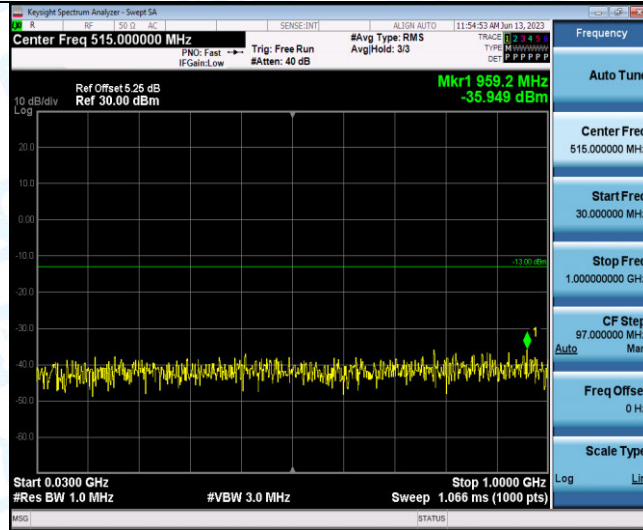

Band4-5MHz-16QAM-20375-1RB#0-Range1:30~1000MHz

Band4-5MHz-16QAM-20375-1RB#0-Range2:1000~20000MHz

Band4-10MHz-QPSK-20000-1RB#0-Range1:30~1000MHz

Band4-10MHz-QPSK-20000-1RB#0-Range2:1000~20000MHz

Band4-10MHz-QPSK-20175-1RB#0-Range1:30~1000MHz