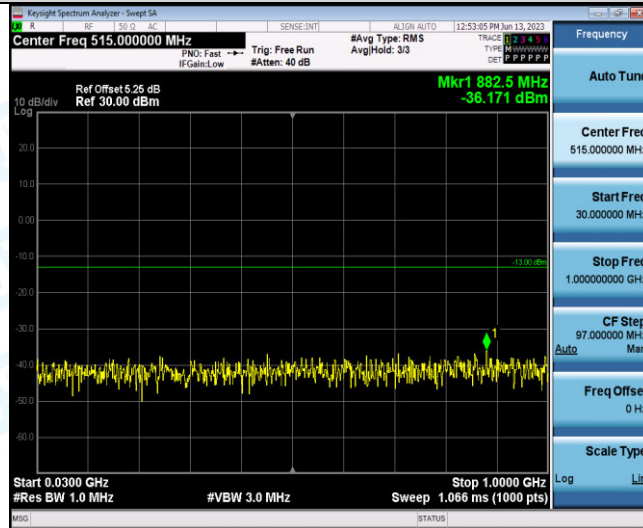

Band4-10MHz-16QAM-20175-1RB#0-Range1:30~1000MHz

Band4-10MHz-16QAM-20175-1RB#0-Range2:1000~20000MHz

Band4-10MHz-16QAM-20350-1RB#0-Range1:30~1000MHz

Band4-10MHz-16QAM-20350-1RB#0-Range2:1000~20000MHz

Band4-15MHz-QPSK-2025-1RB#0-Range1:30~1000MHz