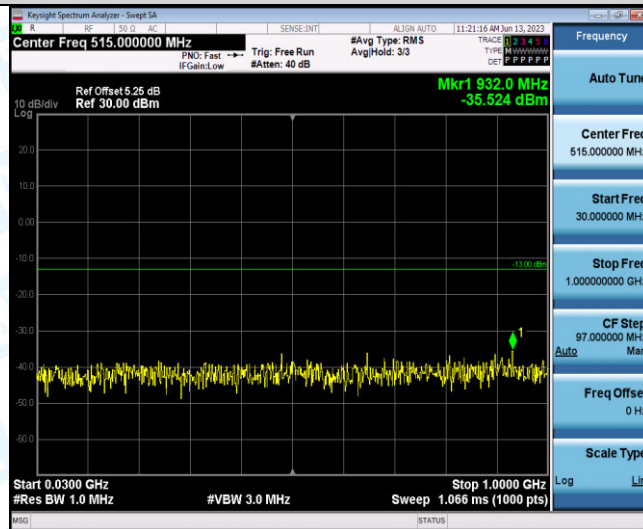

Band4-5MHz-QPSK-19975-1RB#0-Range1:30~1000MHz

Band4-5MHz-QPSK-19975-1RB#0-Range2:1000~20000MHz

Band4-5MHz-QPSK-20175-1RB#0-Range1:30~1000MHz

Band4-5MHz-QPSK-20175-1RB#0-Range2: 1000~20000MHz

Band4-5MHz-QPSK-20375-1RB#0-Range1: 30~1000MHz