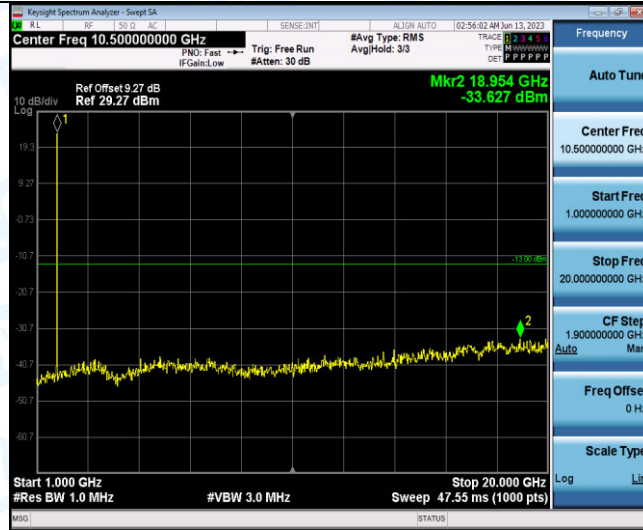

Band4-1.4MHz-QPSK-20393-1RB#0-Range2:1000~2000MHz