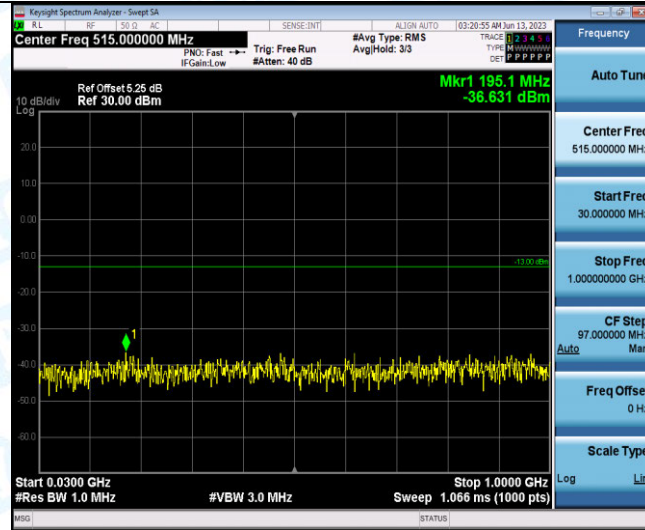

Band4-3MHz-16QAM-20175-1RB#0-Range1:30~1000MHz