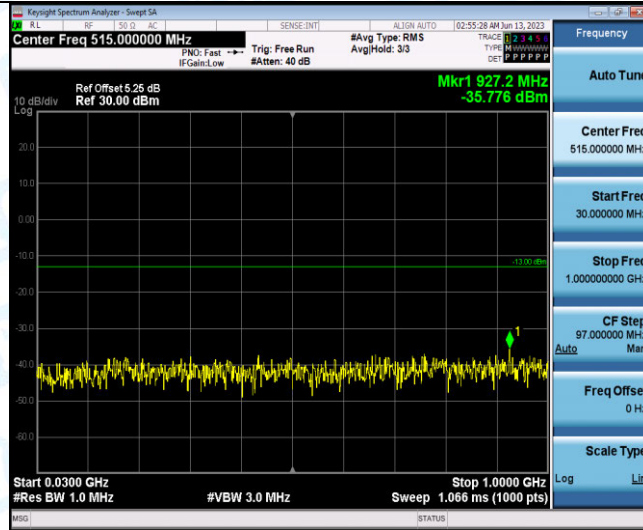

Band4-1.4MHz-QPSK-20393-1RB#0-Range1:30~1000MHz

Band4-1.4MHz-QPSK-20393-1RB#0-Range2:1000~2000MHz

Band4-1.4MHz-16QAM-19957-1RB#0-Range1:30~1000MHz

Band4-1.4MHz-16QAM-19957-1RB#0-Range2:1000~20000MHz

Band4-1.4MHz-16QAM-20175-1RB#0-Range1:30~1000MHz