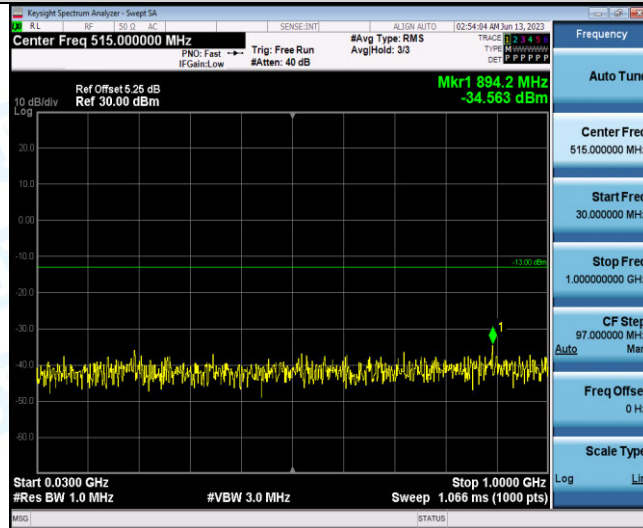

Band4-1.4MHz-16QAM-19957-1RB#0-Range1:30~1000MHz