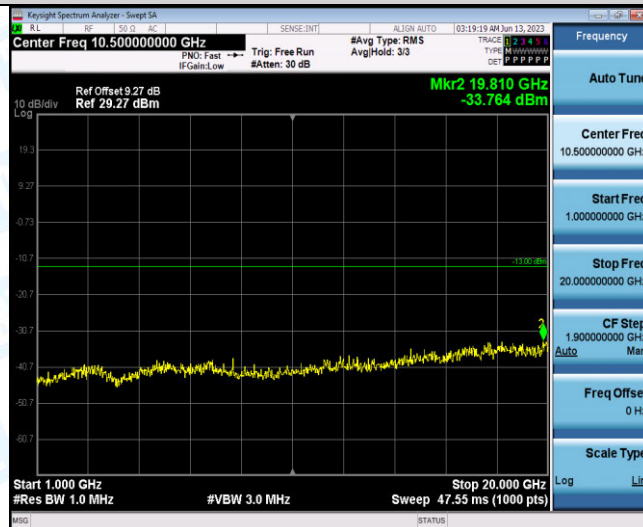

Band4-3MHz-16QAM-19965-1RB#0-Range2:1000~20000MHz