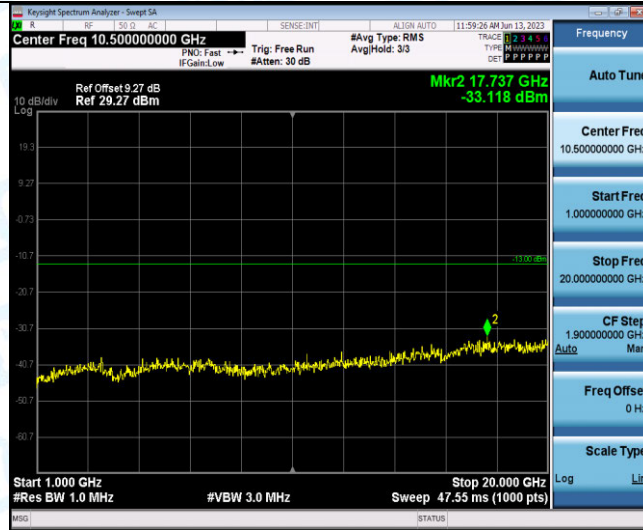

Band4-10MHz-16QAM-20175-1RB#0-Range1:30~1000MHz

Band4-10MHz-16QAM-20175-1RB#0-Range2:1000~20000MHz

Band4-10MHz-16QAM-20350-1RB#0-Range1:30~1000MHz

Band4-10MHz-16QAM-20350-1RB#0-Range2:1000~20000MHz

Band4-15MHz-QPSK-2025-1RB#0-Range1:30~1000MHz