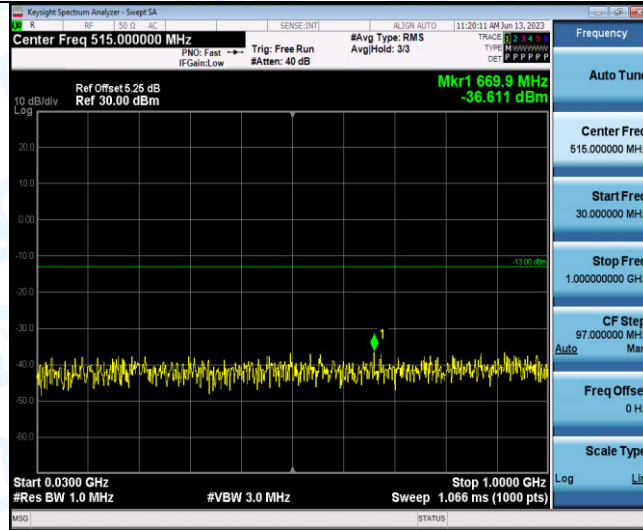

Band4-5MHz-QPSK-20175-1RB#0-Range1:30~1000MHz