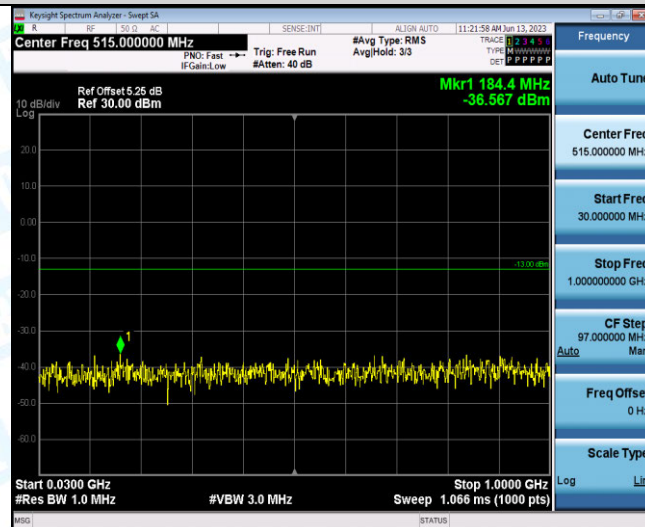

Band4-5MHz-16QAM-20375-1RB#0-Range1:30~1000MHz