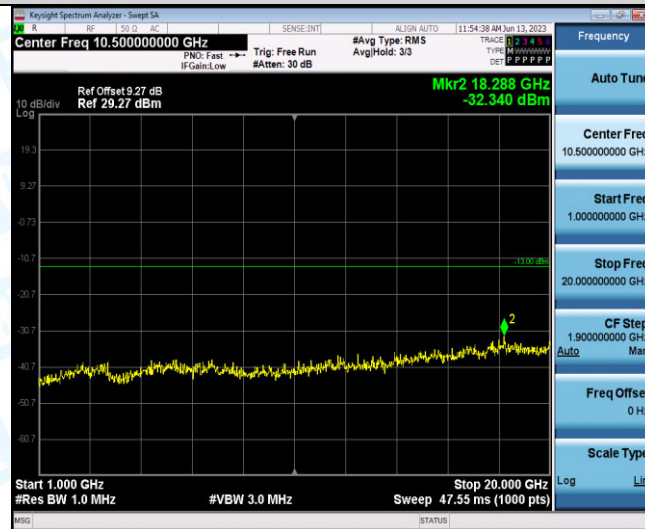

Band4-10MHz-QPSK-20175-1RB#0-Range2:1000~2000MHz

Band4-10MHz-QPSK-20350-1RB#0-Range1:30~1000MHz

Band4-10MHz-QPSK-20350-1RB#0-Range2:1000~2000MHz

Band4-10MHz-16QAM-20000-1RB#0-Range1:30~1000MHz

Band4-10MHz-16QAM-20000-1RB#0-Range2:1000~20000MHz