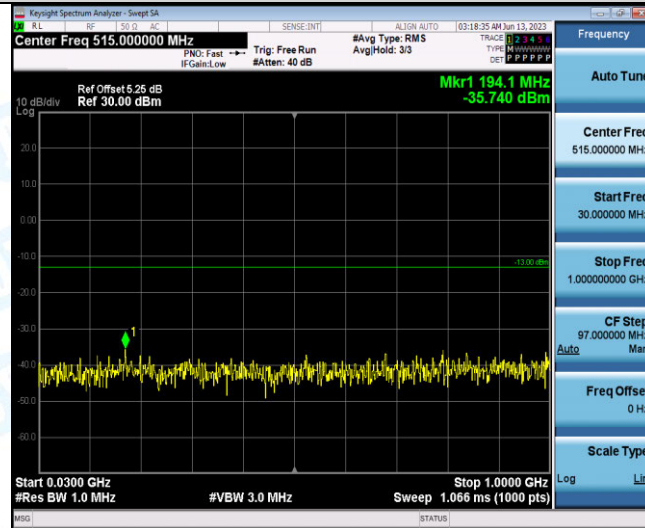

Band4-1.4MHz-16QAM-20175-1RB#0-Range2:1000~2000MHz

Band4-1.4MHz-16QAM-20393-1RB#0-Range1:30~1000MHz

Band4-1.4MHz-16QAM-20393-1RB#0-Range2:1000~2000MHz

Band4-3MHz-QPSK-19965-1RB#0-Range1:30~1000MHz

Band4-3MHz-QPSK-19965-1RB#0-Range2:1000~20000MHz