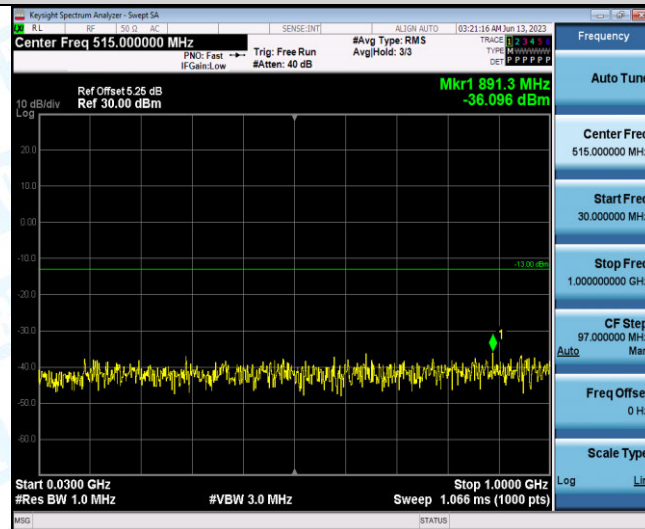

Band4-3MHz-QPSK-20385-1RB#0-Range1:30~1000MHz